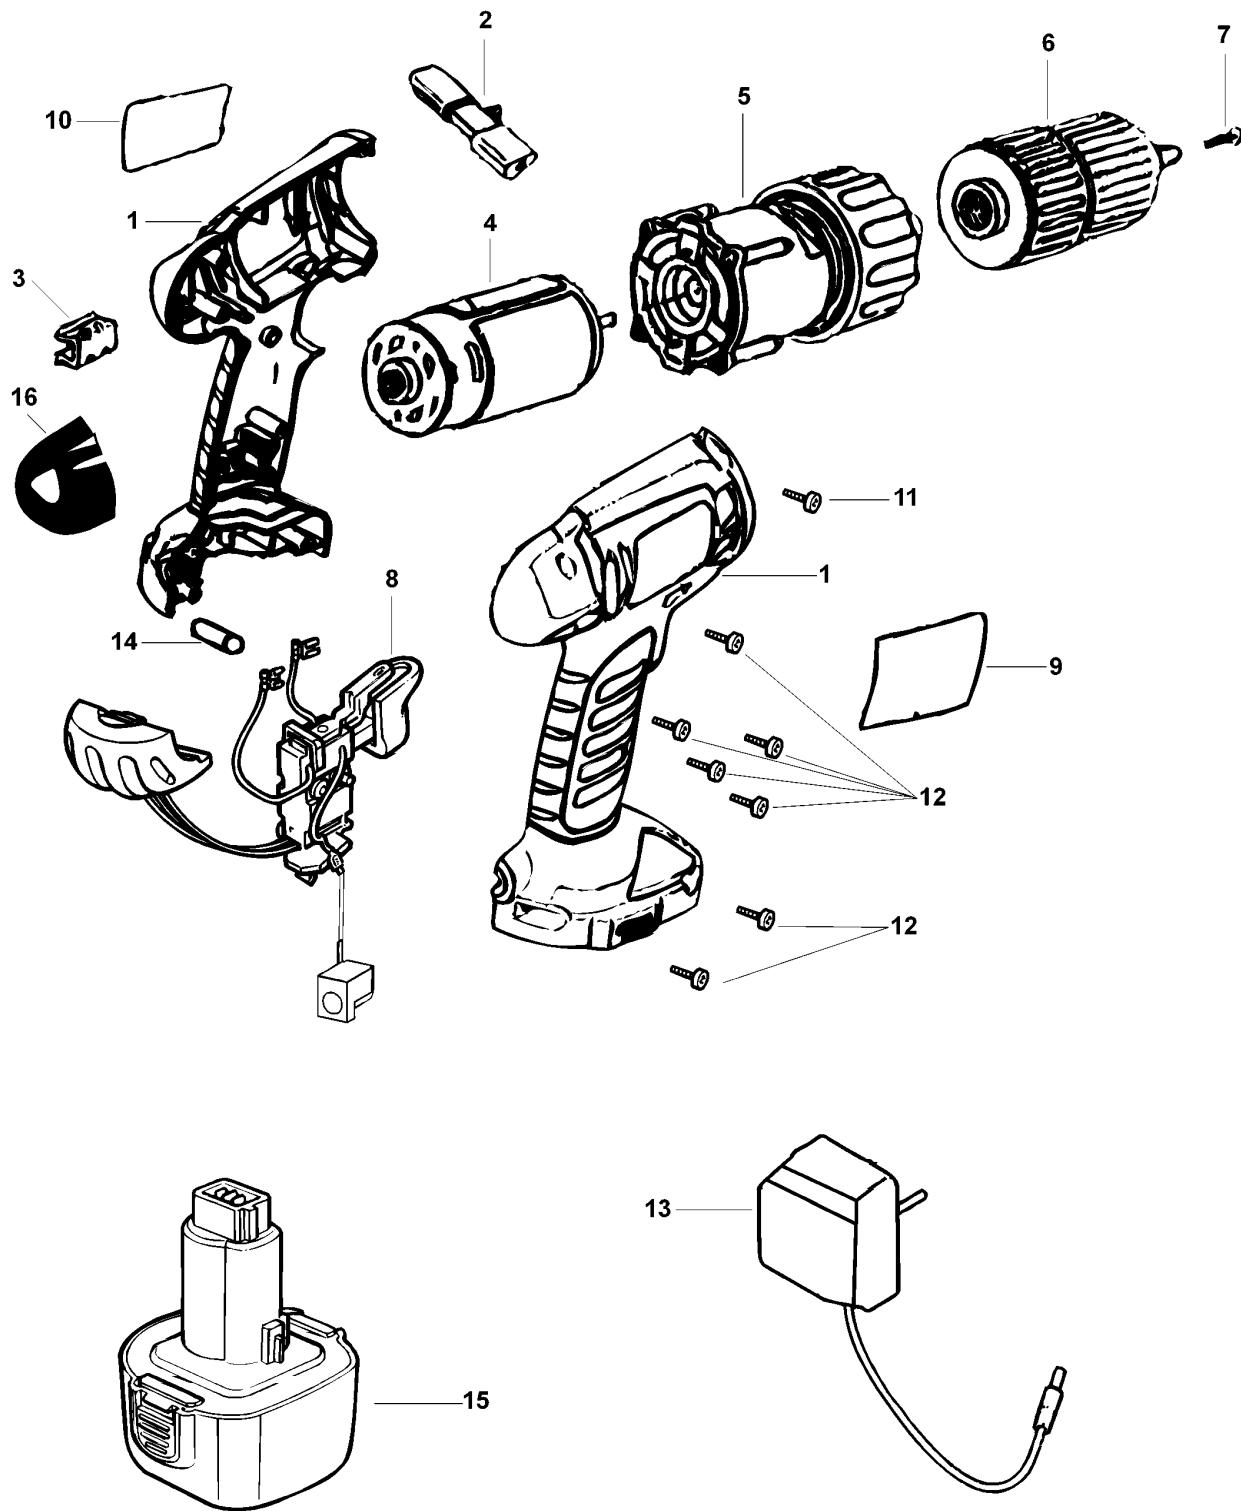

# AKKU-BOHRSCHRAUBER

## BMC72-----A TYPE 1

Pos. Nr	Ersatzteilnummer	Beschreibung	Preis	Variants
1	1	5102758-02	GEHAEUSEPAAR	
2	1	311978-05	ANTRIEB	
3	1	148354-03	HALTER	
4	1	90528396	MOTOR + ZW.GETR.	
5	1	5100850-43	GETRIEBE ZSB	
6	1	5147554-00	SPANNBOHRFUTTER	
7	1	149518-01	SCHRAUBE	
8	1	90522513	SCHALTER ZSB	
9	1	90524249	AUFKLEBER	JP
10	1	90525455	TYPENSCHILD	
11	1	498511-00	SCHRAUBE	
12	6	311993-00	SCHRAUBE	
13	1	90522516	LADEGERAET ZSB	JP
14	1	5101240-00	STIFT	