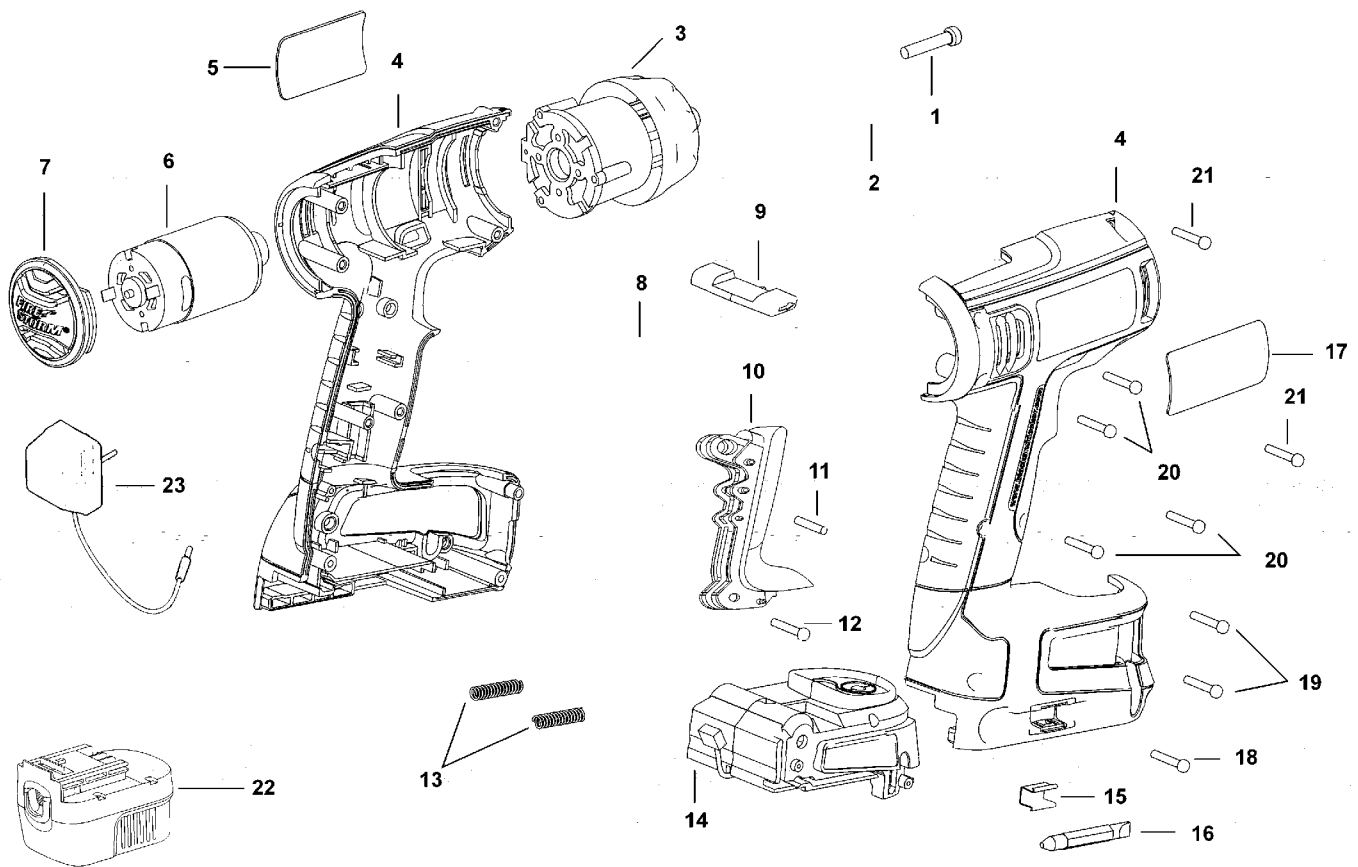

AKKU-BOHRMASCHINE

BDGL1200--A

TYPE 1

©

AKKU-BOHRMASCHINE

BDGL1200--A TYPE 1

Pos. Nr	Ersatzteilnummer	Beschreibung	Preis	Variants
1	1	149518-01	SCHRAUBE	
2	1	419233-10	SPANNBOHRFUTTER	
3	1	90502982	GETRIEBE ZSB	
4	1	90510081	GEHAEUSEPAAR	
5	1	90501711	IDENTITY LABEL	
6	1	90508774	MOTOR ZSB 12V	
7	1	90503048	HINTERE ABDECKUNG	
8	1	90510045	SCHALTER ZSB	
9	1	90503047	ANTRIEB	
10	1	90502969	PLATTE	
11	1	90505069	STIFT	
12	1	5102250-00	SCHRAUBE	
13	2	5100035-03	FEDER	
14	1	90502428	LASER	
15	1	148354-03	HALTER	
16	1	419581-05	SCHRAUBENZIEHERBIT	
17	1	90509428	AUFKLEBER	KR
18	1	5146421-00	SCHRAUBE	
19	2	497283-02	SCHRAUBE	
20	4	311993-00	SCHRAUBE	
21	2	5106167-00	SCHRAUBE	
22	1	90510444	ACCU-PACK 12V	KR
23	1	5102767-65	LADEGERAET ZSB	KR