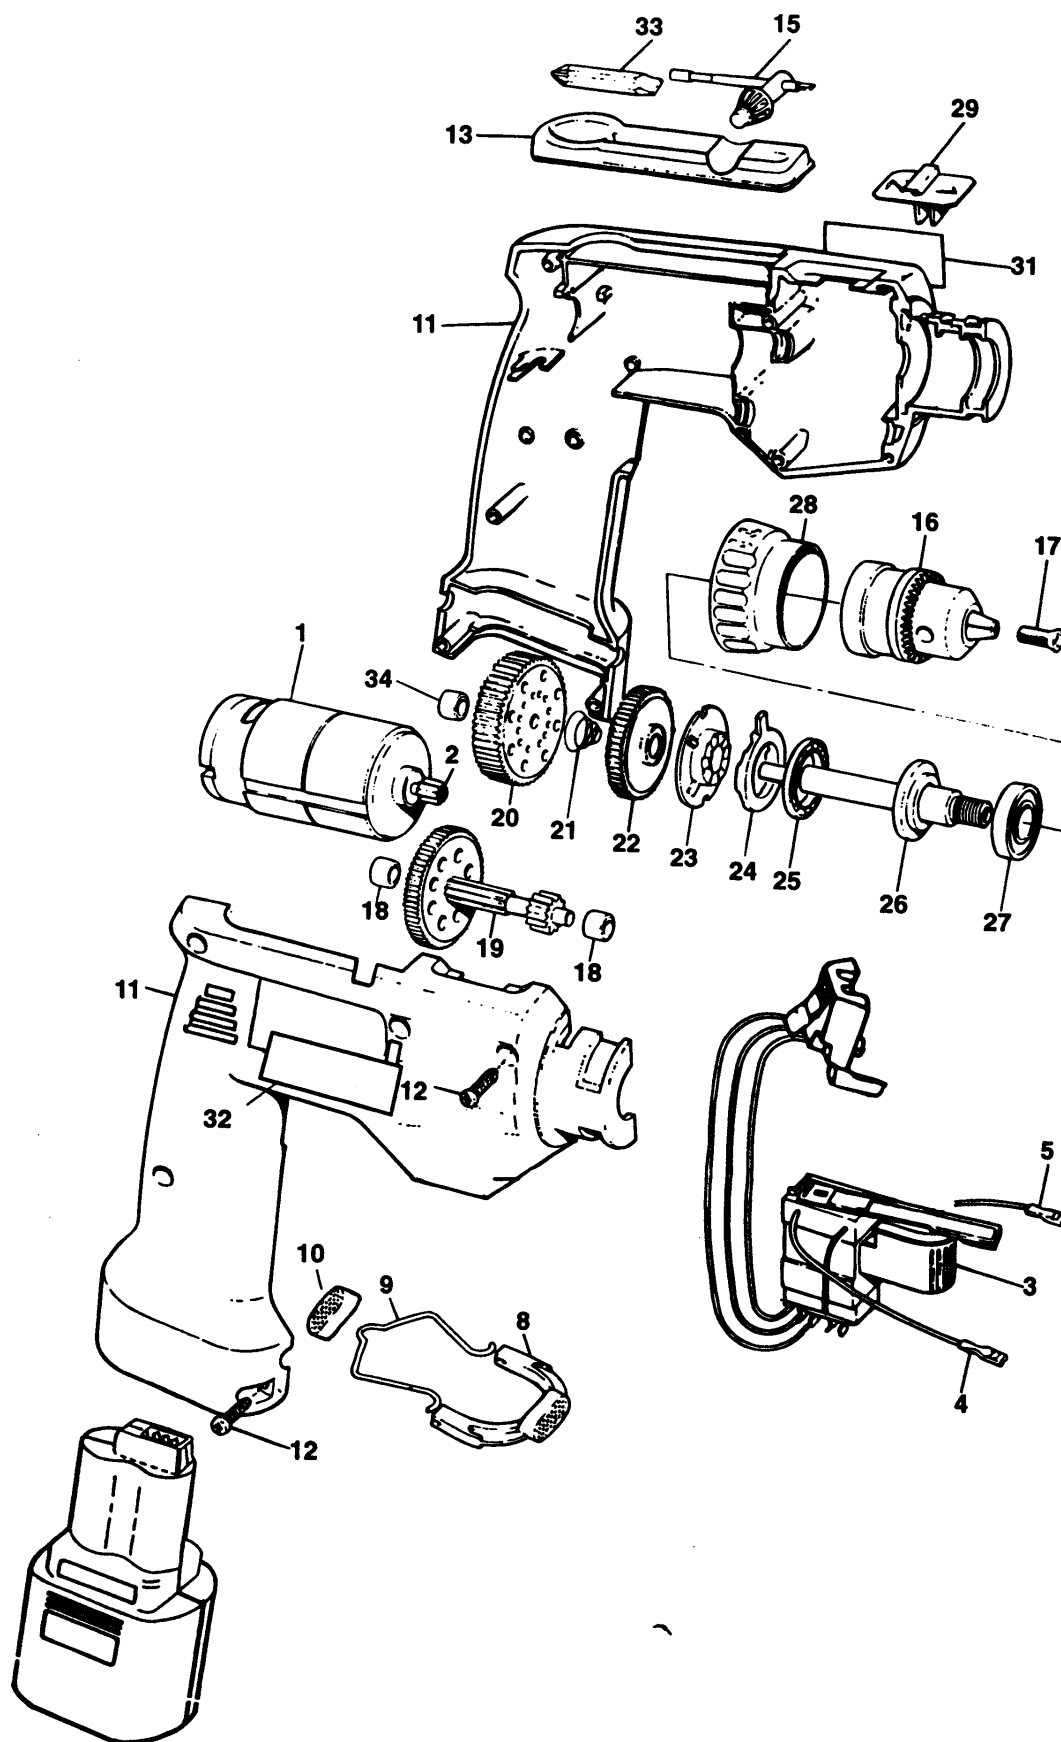

AKKU-BOHRMASCHINE

BD9052----A

TYPE 1

AKKU-BOHRMASCHINE

BD9052----A

TYPE 1

Pos. Nr	Ersatzteilnummer	Beschreibung	Preis	Variants
1	1	000000-00	NICHT MEHR LIEFERBAR	
3	1	000000-00	NICHT MEHR LIEFERBAR	
4	1	000000-00	NICHT MEHR LIEFERBAR	
5	1	000000-00	NICHT MEHR LIEFERBAR	
8	1	000000-00	NICHT MEHR LIEFERBAR	
9	1	000000-00	NICHT MEHR LIEFERBAR	
10	1	000000-00	NICHT MEHR LIEFERBAR	
12	8	330013-04	SCHRAUBE	
13	1	000000-00	NICHT MEHR LIEFERBAR	
15	1	330034-00	BOHRF.SCHL. 10MM	CHUCK S2A
16	1	798723-01	SPANNBOHRFUTTER	CHUCK KEYLESS
16	1	847430	BOHRFUTTER 10MM	CHUCK S2A
17	1	805434	SPEZIALSCHRAUBE	
18	2	450311-00	KUGELLAGER	
19	1	000000-00	NICHT MEHR LIEFERBAR	
20	1	000000-00	NICHT MEHR LIEFERBAR	
21	1	000000-00	NICHT MEHR LIEFERBAR	
22	1	000000-00	NICHT MEHR LIEFERBAR	
23	1	000000-00	NICHT MEHR LIEFERBAR	
24	1	000000-00	NICHT MEHR LIEFERBAR	
25	1	892261	KUGELLAGER	
28	1	000000-00	NICHT MEHR LIEFERBAR	
29	1	000000-00	NICHT MEHR LIEFERBAR	
31	1	000000-00	NICHT MEHR LIEFERBAR	
33	1	297757-02	PHILLIPSBOHRER	NO
33	1	297757-02	PHILLIPSBOHRER	PT
33	1	297757-02	PHILLIPSBOHRER	SE
33	1	297757-02	PHILLIPSBOHRER	GR
33	1	297757-02	PHILLIPSBOHRER	IT
33	1	297757-02	PHILLIPSBOHRER	NL
33	1	297757-02	PHILLIPSBOHRER	ES
33	1	297757-02	PHILLIPSBOHRER	FI
33	1	297757-02	PHILLIPSBOHRER	FR
33	1	297757-02	PHILLIPSBOHRER	CH
33	1	297757-02	PHILLIPSBOHRER	DE
33	1	297757-02	PHILLIPSBOHRER	DK
33	1	297757-02	PHILLIPSBOHRER	AE
33	1	297757-02	PHILLIPSBOHRER	AT
33	1	297757-02	PHILLIPSBOHRER	BE
33	1	297757-02	PHILLIPSBOHRER	GB
33	1	297757-02	PHILLIPSBOHRER	GB
34	1	147700-00	KUGELLAGER	

AKKU-BOHRMASCHINE

BD9052----A

TYPE 1

COLOUR KEY

	ENGLISH	FRENCH	ITALIAN	GERMAN
1	BLACK	NOIR	NERO	SCHWARZ
2	BLUE	BLEU	BLU	BLAU
3	RED	ROUGE	ROSSO	ROT
4	YELLOW	JAUNE	GIALLO	GELB