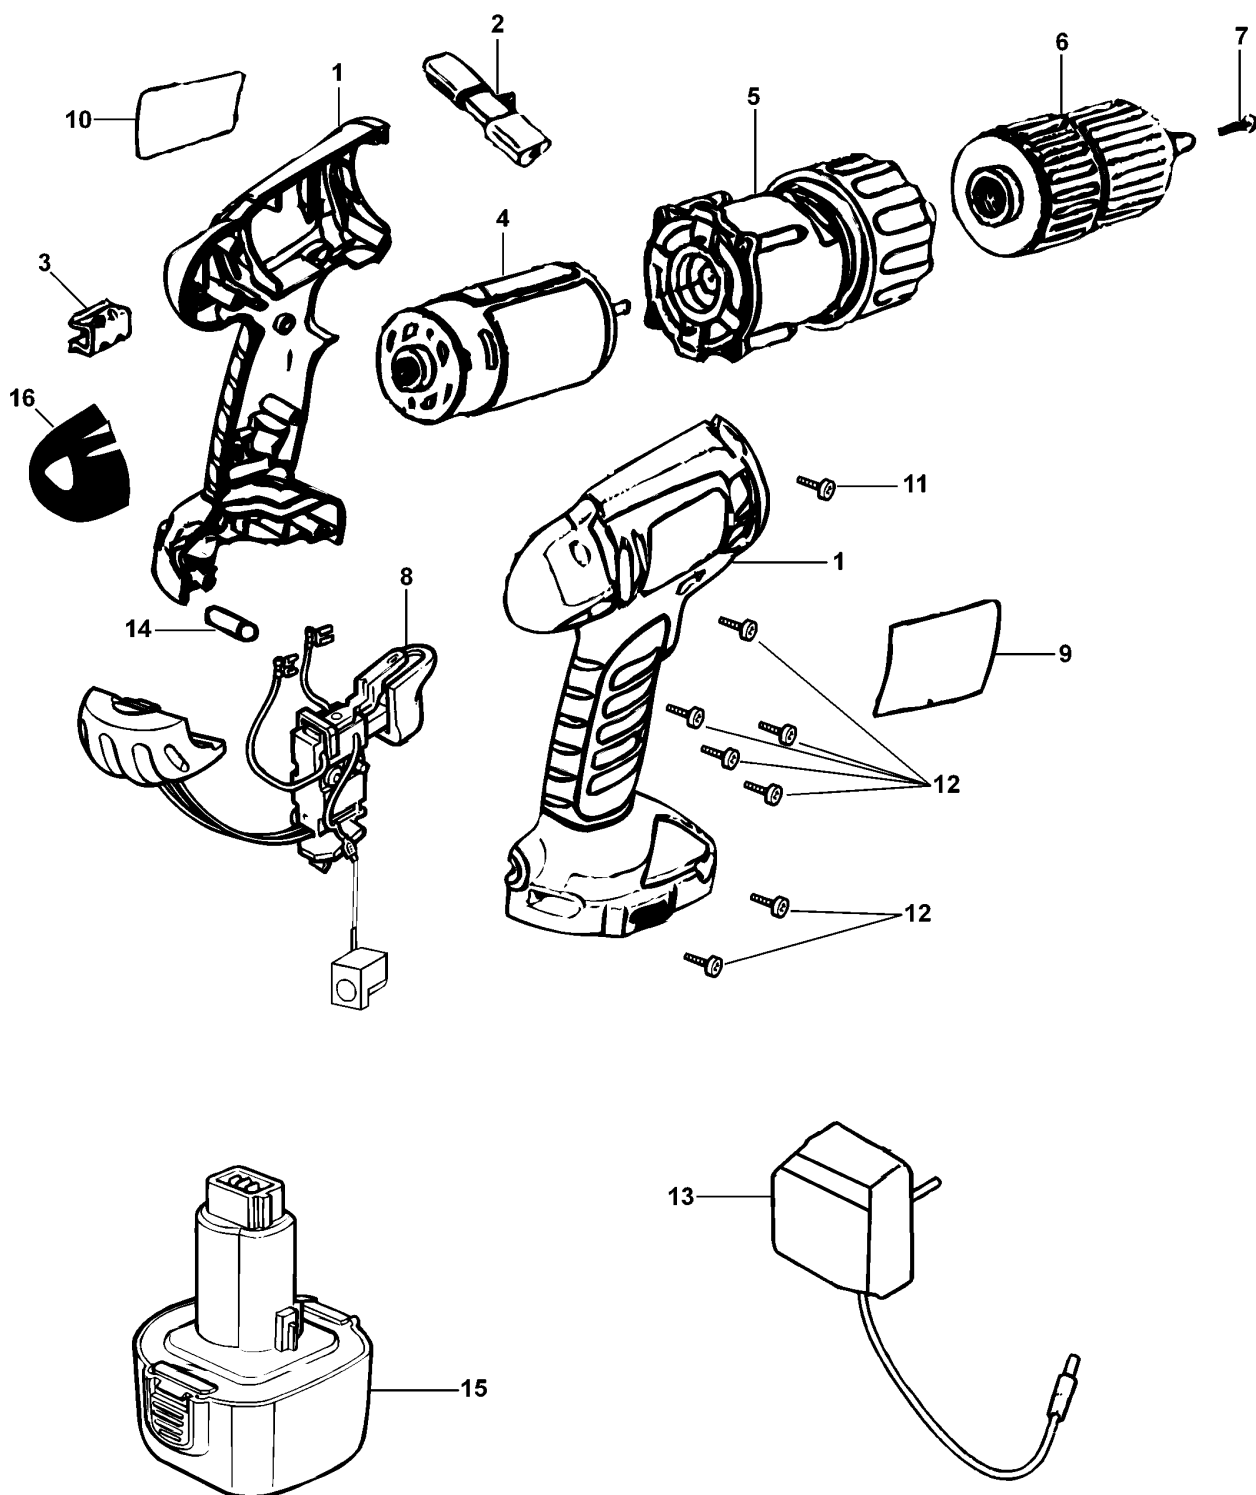

AKKU-BOHRMASCHINE

AST14XC---A

TYPE 1

AKKU-BOHRMASCHINE

AST14XC---A

TYPE 1

Pos. Nr	Ersatzteilnummer	Beschreibung	Preis	Variants
1	1	5102939-02	GEHAEUSEPAAR	
2	1	311978-01	ANTRIEB	
3	1	148354-03	HALTER	
4	1	5102349-17	MOTOR + ZW.GETR.	
5	1	5100850-51	GETRIEBE ZSB	
6	1	419233-10	SPANNBOHRFUTTER	
7	1	149518-01	SCHRAUBE	
8	1	5102569-03	SCHALTER ZSB	
9	1	5102565-34	AUFKLEBER	
10	1	5102537-01	TYPENSCHILD	
11	1	498511-00	SCHRAUBE	
12	6	311993-00	SCHRAUBE	
13	1	90500859	LADEGERAET 14.4V	GB
13	1	90500856	LADEGERAET 14.4V	QW
14	1	5101240-00	STIFT	
15	1	419916-65	ACCU-PACK 14.4V	
16	1	5103587-03	KAPPE ZSB	