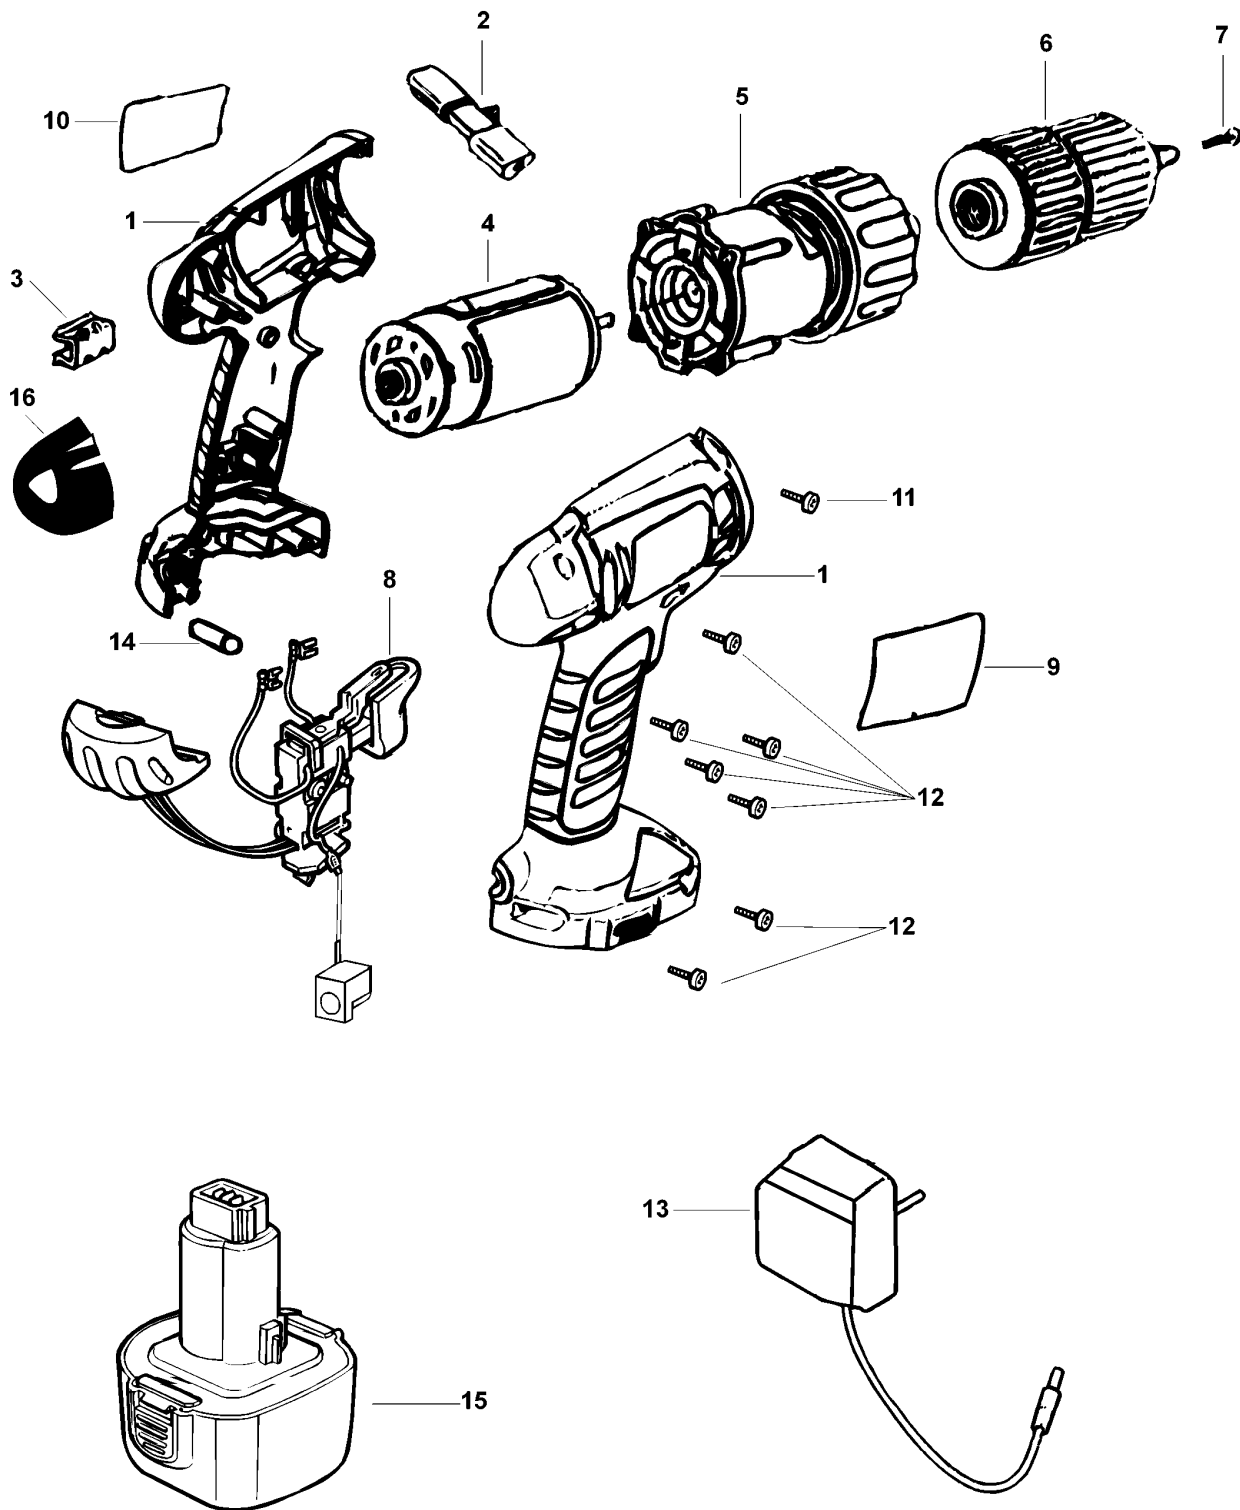

AKKU-BOHRMASCHINE

AST12XC---A

TYPE 2

AKKU-BOHRMASCHINE

AST12XC---A TYPE 2

Pos. Nr	Ersatzteilnummer	Beschreibung	Preis	Variants	
1	1	5102939-01	GEHAEUSEPAAR		
2	1	311978-01	ANTRIEB		
3	1	148354-03	HALTER		
4	1	5102761-00	MOTOR + ZW.GETR.		
5	1	5100850-45	GETRIEBE ZSB		
6	1	419233-10	SPANNBOHRFUTTER		
7	1	149518-01	SCHRAUBE		
8	1	5102550-06	SCHALTER ZSB		
9	1	5102538-32	AUFKLEBER		
10	1	5102537-01	TYPENSCHILD		
11	1	498511-00	SCHRAUBE		
12	7	311993-00	SCHRAUBE		
13	1	5102767-28	LADEGERAET 12V EURO	QW	
13	1	5102767-28	LADEGERAET 12V EURO	XK	
13	1	5102767-48	LADEGERAET 12V,UK	GB	
14	1	5101240-00	STIFT		
15	1	419122-80	ACCU-PACK 12V	GB	AST12XC
15	1	419122-80	ACCU-PACK 12V	QW	AST12XC
15	2	419122-80	ACCU-PACK 12V	XK	AST12BXC
16	1	5103587-03	KAPPE ZSB		