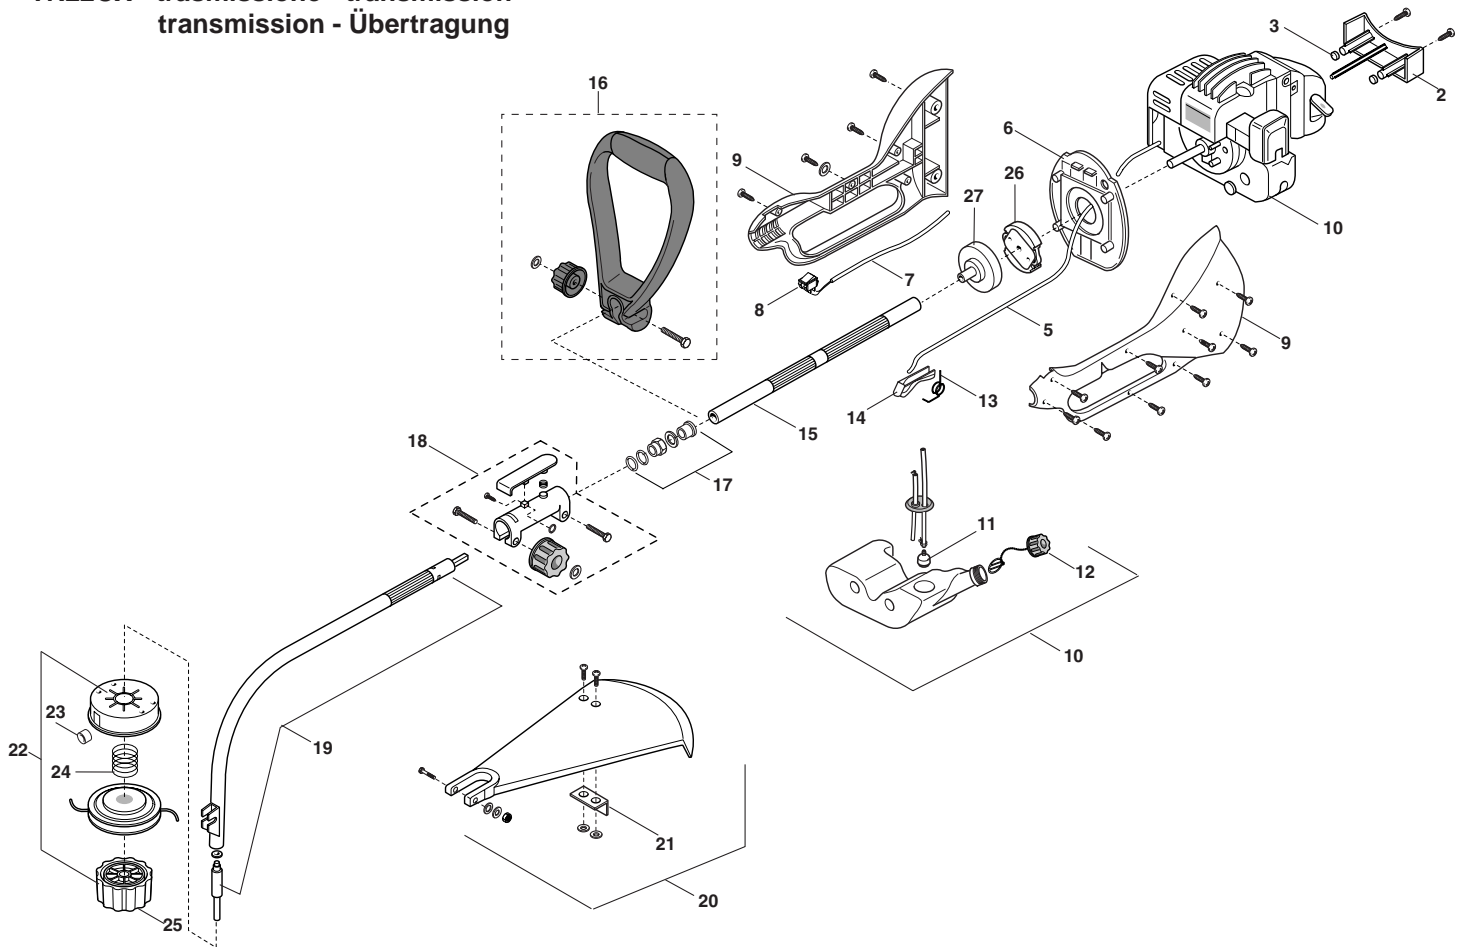

# Alpina TR22CX

GD220-TR22CX ENGINE TRIMMER  
G230-TB23CX ENGINE BRUSH CUTTER

Pos.	Nummer	Anz.	Bezeichnung
1	6980231	1	Set Starter
2	6980232	1	Starterhebel
3	6980233	1	Starterseil
4	6980234	1	Starterfeder
5	6980235	1	Starterscheibe
6	6980236	1	Set Dichtungen
7	6980237	1	Ansaug-Sammelleitung
8	6980238	1	Vergaser
9	6980239	1	Joker
10	6980240	2	Luftfilter (Schwamm)
11	6980241	1	Set Luftfilter
12	6980242	1	Set Primer
15	6980270	1	Kupplungskappe Starter
16	6980246	1	Kühlrad
17	6980247	1	Dichtungsring
18	6980248	1	Schlüssel
19	6980249	1	Dichtungsring
20	6980250	1	Short block Motor
21	6980251	2	Anschlag Zapfen
22	6980252	2	Anschlagdichtung
23	6980253	1	Zapfen
24	6980254	1	Set Kolben
25	6980255	1	Set Zylinder - Kolben

# Alpina TR22CX

TR22CX - trasmissione - transmission  
 transmission - Übertragung

Pos.	Nummer	Anz.	Bezeichnung
<b>2</b>	6980200	1	Befestigungsplatte
<b>3</b>	6980201	4	Isolierung
<b>5</b>	6980217	1	Gasseil
<b>6</b>	6980204	1	Halter
<b>7</b>	6980205	1	Erdungsdraht
<b>8</b>	6980206	1	Schalter
<b>9</b>	6980218	1	Set Gehäuse re+li gelb
<b>9</b>	6980269	1	Set Gehäuse re+li rot
<b>10</b>	6980208/1	1	Set Treibstofftank
<b>11</b>	6980209	1	Steigleitung Treibstoff
<b>12</b>	6980210	1	Set Deckel Treibstoff
<b>13</b>	6980211	1	Feder
<b>14</b>	6980212	1	Gashebel
<b>15</b>	6980219	1	Set Rohr und biegsame Welle
<b>16</b>	6980112	1	Set vorderer Griff
<b>17</b>	6980220	1	Anschluss biegsame Welle
<b>18</b>	6980221	1	Kupplungsteil
<b>19</b>	6980222	1	Set Rohr und untere Welle

Pos.	Nummer	Anz.	Bezeichnung
<b>20</b>	6980214	1	Set Steinschutz
<b>21</b>	6980215	1	Drahtscherenblech
<b>22</b>	6980120	1	Set Schneidekopf JF
<b>23</b>	6980119	2	Büchse
<b>24</b>	6980118	1	Feder Schneidekopf
<b>25</b>	6980117	1	Set Knauf
<b>26</b>	6980224	1	Set Kupplung
<b>27</b>	6980225	1	Set Kupplungsglocke