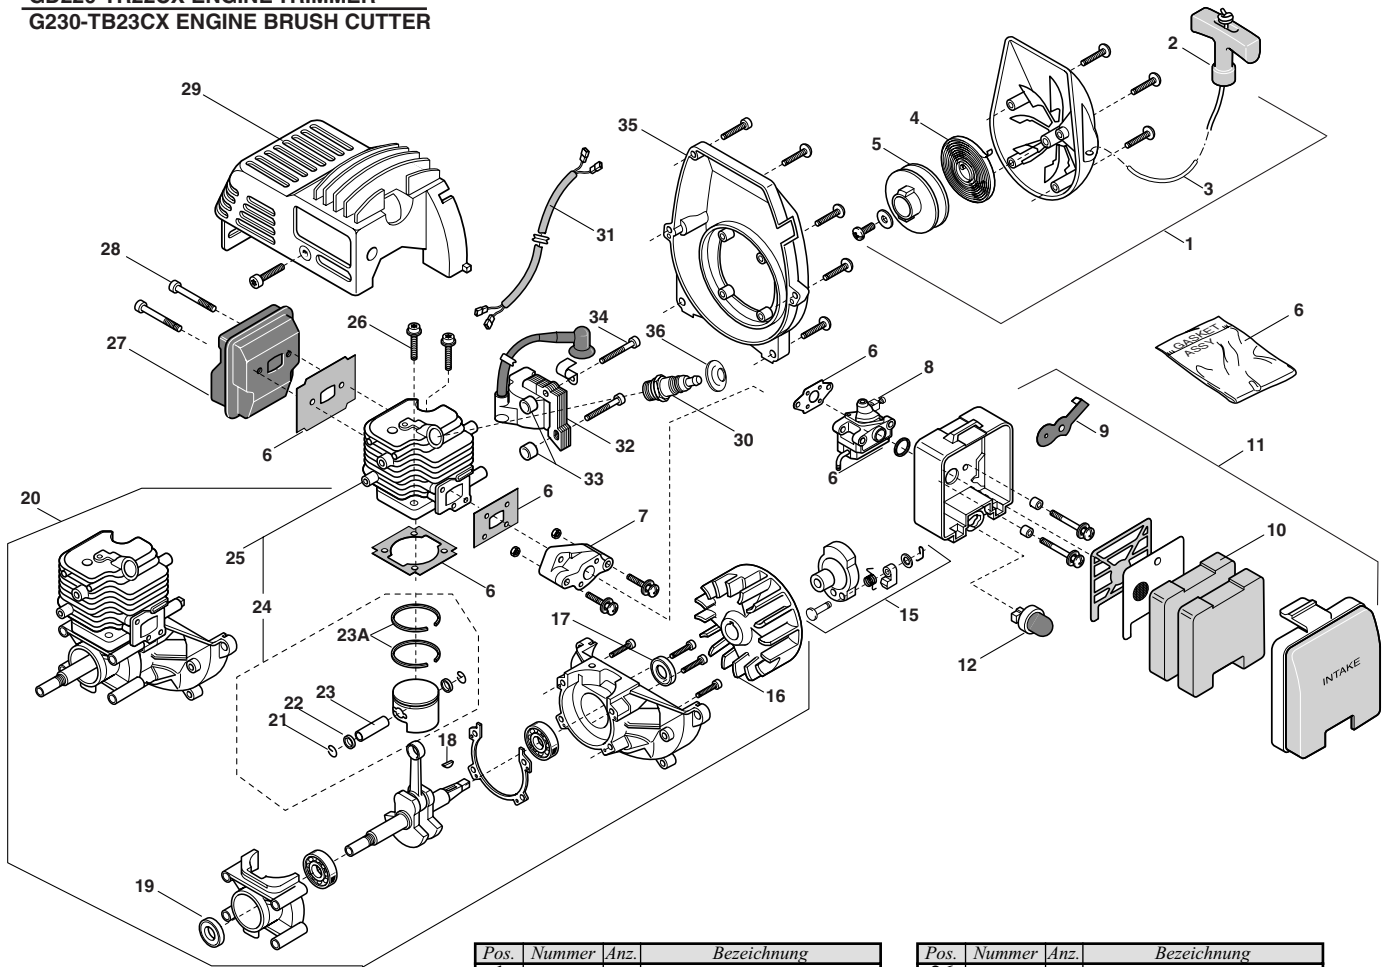

# Alpina TR22CX

GD220-TR22CX ENGINE TRIMMER  
G230-TB23CX ENGINE BRUSH CUTTER

Pos.	Nummer	Anz.	Bezeichnung
1	6980231	1	Set Starter
2	6980232	1	Starterhebel
3	6980233	1	Starterseil
4	6980234	1	Starterfeder
5	6980235	1	Starterscheibe
6	6980236	1	Set Dichtungen
7	6980237	1	Ansaug-Sammelleitung
8	6980238	1	Vergaser
9	6980239	1	Joker
10	6980240	2	Luftfilter (Schwamm)
11	6980241	1	Set Luftfilter
12	6980242	1	Set Primer
15	6980270	1	Kupplungskappe Starter
16	6980246	1	Kühlrad
17	6980247	1	Dichtungsring
18	6980248	1	Schlüssel
19	6980249	1	Dichtungsring
20	6980250	1	Short block Motor
21	6980251	2	Anschlag Zapfen
22	6980252	2	Anschlagdichtung
23	6980253	1	Zapfen
24	6980254	1	Set Kolben
25	6980255	1	Set Zylinder - Kolben

Pos.	Nummer	Anz.	Bezeichnung
26	6980256	2	Befestigungsschraube Zylinder
27	6980257	1	Schalldämpfer
28	6980258	2	Bef.-Schraube Schalldämpfer
29	6980259	1	Zylinderkopfkappe
30	3210024	1	Zündkerze
31	6980260	1	Erdungsdrähte
32	6980261	1	Set Elektronikspule
33	6980262	2	Distanzstück Isolierung
34	6980263	2	Bef.-Schraube Spule
35	6980264	1	Ventilatorabdeckung
36	6980265	1	Zündkerzenschutz
23A	6980266	2	Kolbenring

# Alpina TR22CX

TR22CX - trasmissione - transmission  
 transmission - Übertragung

Pos.	Nummer	Anz.	Bezeichnung
<b>2</b>	6980200	1	Befestigungsplatte
<b>3</b>	6980201	4	Isolierung
<b>5</b>	6980217	1	Gasseil
<b>6</b>	6980204	1	Halter
<b>7</b>	6980205	1	Erdungsdraht
<b>8</b>	6980206	1	Schalter
<b>9</b>	6980218	1	Set Gehäuse re+li gelb
<b>9</b>	6980269	1	Set Gehäuse re+li rot
<b>10</b>	6980208/1	1	Set Treibstofftank
<b>11</b>	6980209	1	Steigleitung Treibstoff
<b>12</b>	6980210	1	Set Deckel Treibstoff
<b>13</b>	6980211	1	Feder
<b>14</b>	6980212	1	Gashebel
<b>15</b>	6980219	1	Set Rohr und biegsame Welle
<b>16</b>	6980112	1	Set vorderer Griff
<b>17</b>	6980220	1	Anschluss biegsame Welle
<b>18</b>	6980221	1	Kupplungsteil
<b>19</b>	6980222	1	Set Rohr und untere Welle