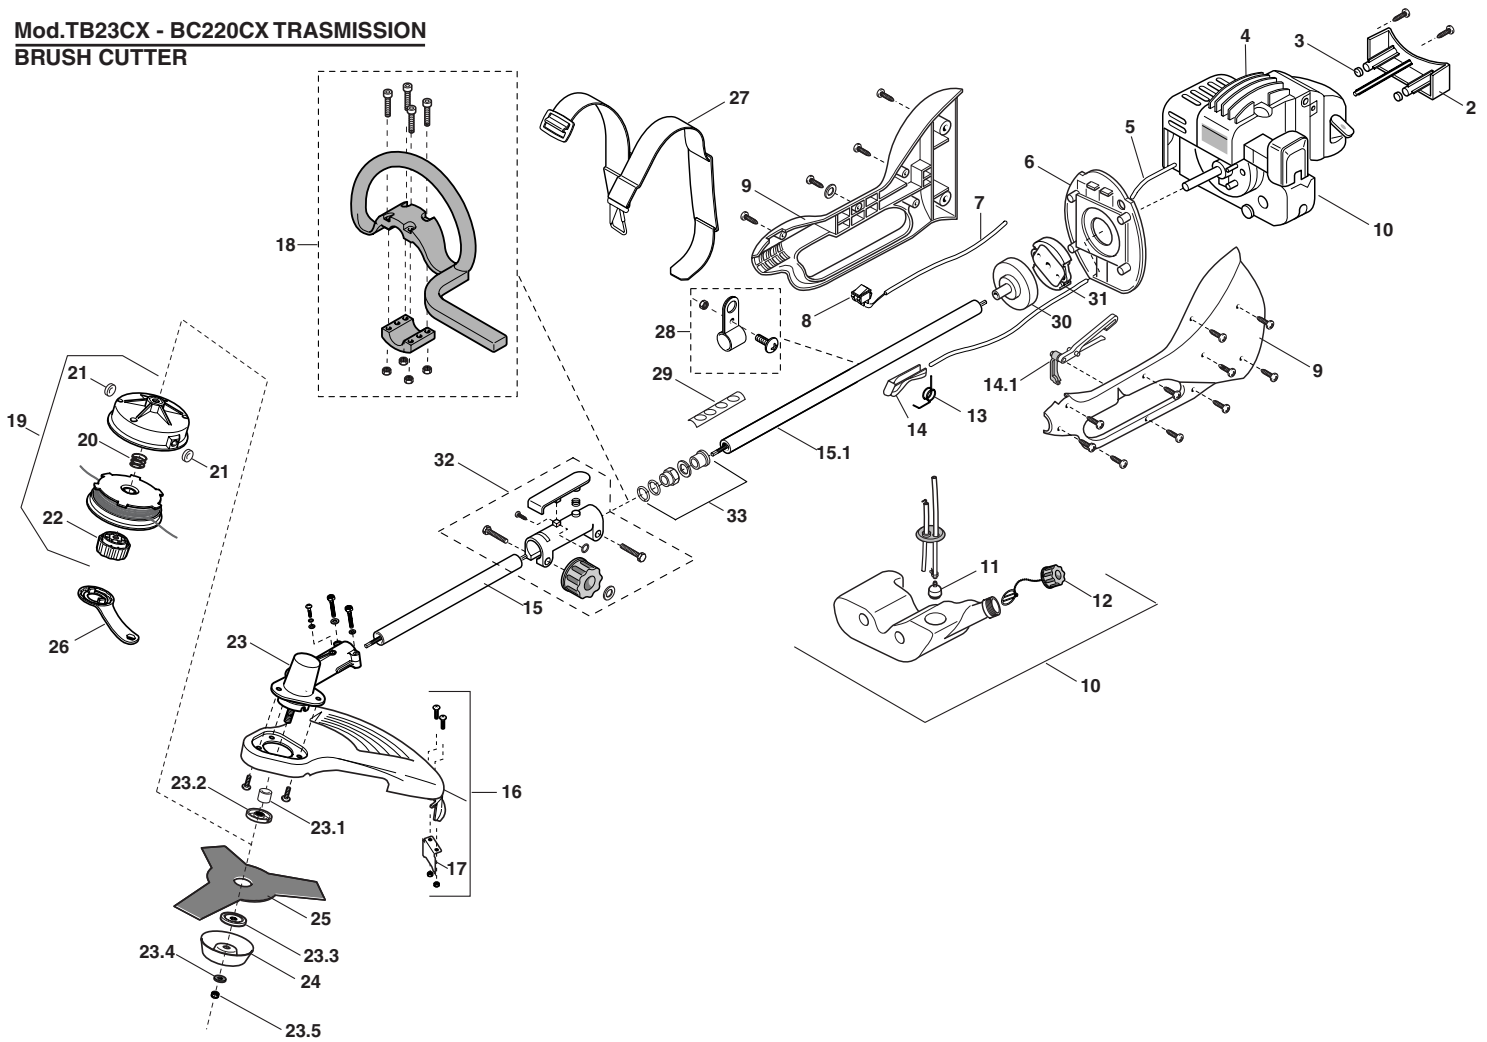

Alpina TB23CX - BC220CX

GD220-TR22CX ENGINE TRIMMER
G230-TB23CX ENGINE BRUSH CUTTER

Pos.	Nummer	Anz.	Bezeichnung
1	6980231	1	Set Starter
2	6980232	1	Starterhebel
3	6980233	1	Starterseil
4	6980234	1	Starterfeder
5	6980235	1	Starterscheibe
6	6980236	1	Set Dichtungen
7	6980237	1	Ansaug-Sammelleitung
8	6980238	1	Vergaser
9	6980239	1	Joker
10	6980240	2	Luftfilter (Schwamm)
11	6980241	1	Set Luftfilter
12	6980242	1	Set Primer
15	6980270	1	Kupplungskappe Starter
16	6980246	1	Kühlrad
17	6980247	1	Dichtungsring
18	6980248	1	Schlüssel
19	6980249	1	Dichtungsring
20	6980250	1	Short block Motor
21	6980251	2	Anschlag Zapfen
22	6980252	2	Anschlagdichtung
23	6980253	1	Zapfen
24	6980254	1	Set Kolben
25	6980255	1	Set Zylinder - Kolben

Alpina TB23CX - BC220CX

Mod.TB23CX - BC220CX TRASMISSION BRUSH CUTTER

Pos.	Nummer	Anz.	Bezeichnung
2	6980200	1	Befestigungsplatte
3	6980201	4	Isolierung
5	6980318	1	Gasseil
6	6980204	1	Halter
7	6980205	1	Erdungsdraht
8	6980328	1	Schalter
9	6980319	1	Set Gehäuse re+li grün
9	6980325	1	Set Gehäuse re+li rot
10	6980208/1	1	Set Treibstofftank
11	6980209	1	Steigleitung Treibstoff
12	6980320	1	Set Deckel Treibstoff
13	6980321	1	Feder
14	6980322	1	Gashebel
15	6980326	1	Set Rohr und untere Welle
16	6980302	1	Set Steinschutz
17	6980215	1	Drahtscherenblech
18	6980303	1	Set vorderer Griff
19	6980300	1	Set Schneidekopf
20	6980304	1	Feder Schneidkopf
21	6980305	2	Büchse
22	6980117	1	Set Knauf
23	6980306	1	Set Zahnradgetriebe
24	6980312	1	Stabilisator
25	6980330	1	Scheibe / 3 Zähne
26	6980314	1	Schlüssel
27	6980315	1	Gurtzeug
28	6980316	1	Gurtzeughalter

Pos.	Nummer	Anz.	Bezeichnung
29	6980317	1	Safety label
30	6980225	1	Set Kupplungsglocke
31	6980224	1	Set Kupplung
32	6980221	1	Kupplungsteil
33	6980220	1	Anschluss biegsame Welle
14.1	6980323	1	Sicherheitshebel
15.1	6980327	1	Set Rohr und biegsame Welle
23.1	6980307	1	Stellring
23.2	6980308	1	Oberer Ringbolzen
23.3	6980309	1	Unterer Ringbolzen
23.4	6980310	1	Unterlegscheibe
23.5	6980311	1	Mutter