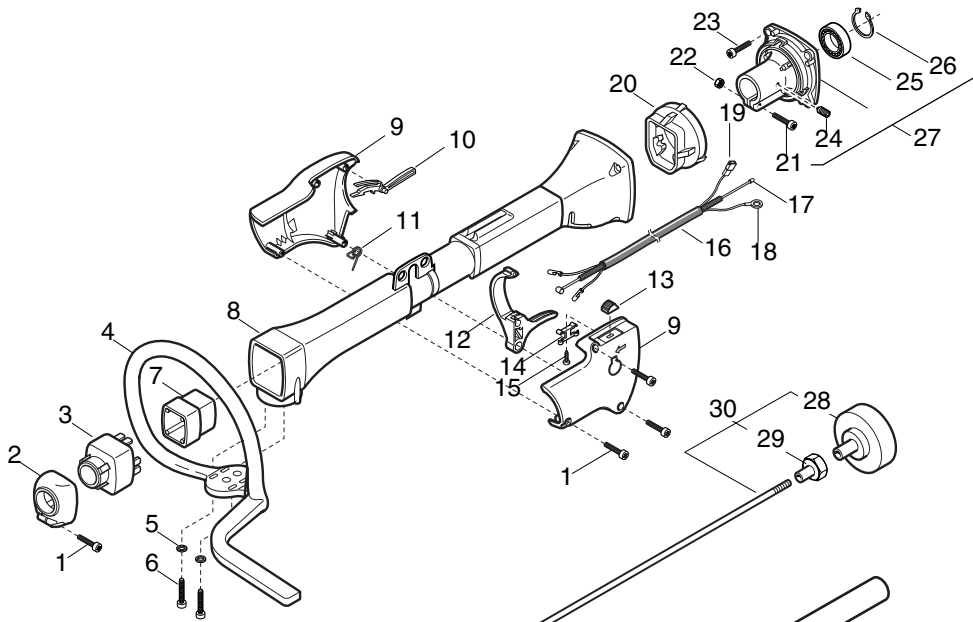

Alpina Star 36/36D - 41/41D, Power 36

Mod. Star 36 - 41
45 -55 ø26-28 Impugnatura-Trasmissione
Handle - Transmission

Pos.	Nummer	Anz.	Bezeichnung
1	2123030	4	Schraube
2	3750330	1	Halter Vordergehäuse
3	3744290	1	Schwingungsdämpfer
4	4563560	1	Handgriff vorne
5	2312150	2	Unterlegscheibe
6	2123140	2	Schraube
7	3750340	1	Vorderer Reduzierring
8	4563530	1	Gehäuse
9	8563540	1	Paar Handgriffhülsen
10	3743630	1	Sicherheitshebel
11	3654490	1	Feder Gashebel
12	3743620	1	Gashebel
13	3749270	1	Stop-Schalter
14	3612710	1	Stop-Plättchen
15	2123070	1	Schraube
16	3786200/1	1	Kabelmantel
17	4252450	1	Starterkabel
18	3211120	1	Erdungskabel (schwarz)
19	3211490	1	Spulendraht-Schalter (rot)
20	3744300	1	Schwingungsdämpfer
21	2135150	1	Schraube
22	2432030	1	Selbstsichernde Mutter
23	2135160	4	Schraube
24	2126050	1	Schraube
25	3112170	1	Kugellager
26	3353080	1	Seegerring
27	8520990	1	Antriebsnabe ø26 (inkl.24-26)
28	4121861	1	Kupplungsglocke
29	3642191	1	Lagernabe
30	4251400	1	Motorwelle (inkl.28-29)
31	4251204	1	Set Rohr Pulse
32	2312150	2	Unterlegscheibe
33	2135060	2	Schraube
34	2135030	1	Schraube
35	3615000	1	Drahtscherenblech
36	2432040	1	Selbstsichernde Mutter
37	2312150	1	Unterlegscheibe
38	8563570	1	Set Spritzschutz (inkl.34-37)
39	4253440	1	Gurtzeug (Mod. 45-55)
39	4253460	1	Gurtzeug (Mod. 36-41)