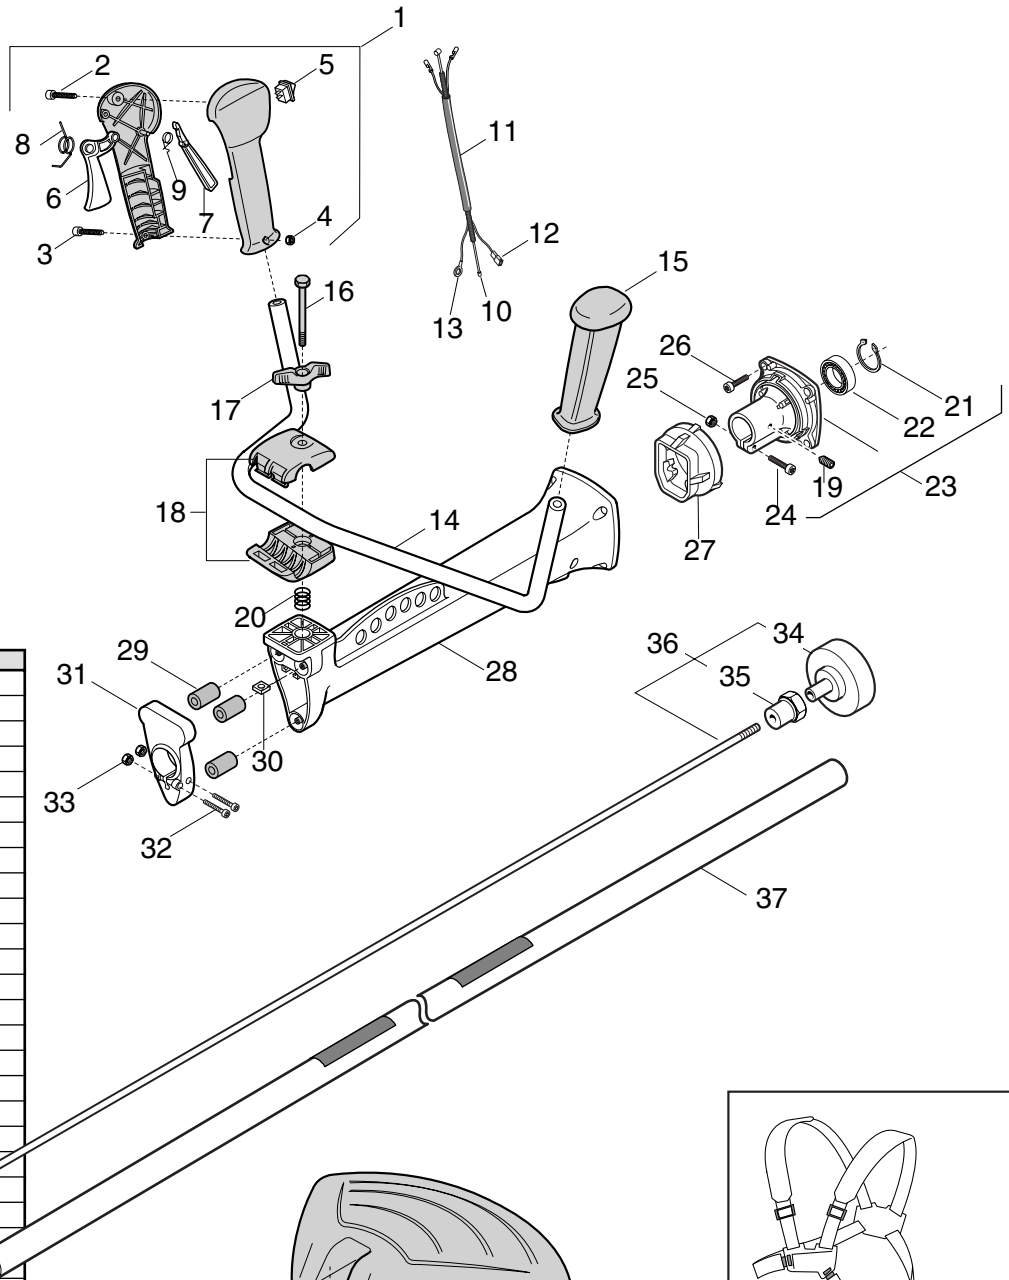

Alpina Star 36/36D - 41/41D, Power 36

Mod. Star 36D-41D
45D-55D ø26-28

Impugnatura - Trasmissione
Handle - Transmission

Pos.	Nummer	Anz.	Bezeichnung
1	8563830	1	Set Handgriff (inkl.2-9)
2	2123030	1	Schraube
3	2135050	1	Schraube
4	12154330/0	1	Selbstsichernde Mutter
5	3210970	1	Stop-Schalter
6	3743431	1	Gashebel
7	3743441	1	Sicherheitshebel
8	3654270/1	1	Feder Gashebel
9	3654280/1	1	Feder Sicherheitshebel
10	4252570	1	Starterkabel
11	3786220	1	Kabelmantel
12	3211590	1	Spulendraht-Schalter (rot)
13	3211600	1	Erdungskabel (schwarz)
14	4252840	1	Handgriff
15	3744860	1	Handgriff links
16	2112580	1	Schraube
17	3750480	1	Flügelmutter
18	8521070	1	Set Handgriffhalter
19	2126050	1	Schraube
20	3654530	1	Feder
21	3353080	1	Seegerring
22	3112170	1	Kugellager
23	8520990	1	Antriebsnabe Ø 26
23	8521000/1	1	Antriebsnabe Ø 28
24	2135150	1	Schraube
25	2432030	1	Selbstsichernde Mutter
26	2135160	4	Schraube
27	3744330	1	Schwingungsdämpfer
28	4563850	1	Gehäuse
29	3744320	3	Schwingungsdämpfer
30	3615190	1	Handgriff-Befestigungsplättchen
31	4563860	1	Vord. Halter f. Gehäuse Ø 26
31	4563861	1	Vord. Halter f. Gehäuse Ø 28
32	2135060	2	Schraube
33	12154330/0	2	Selbstsichernde Mutter
34	4121861	1	Kupplungsglocke
35	3642191	1	Lagernabe
36	4251400	1	Motorwelle (inkl.34,35)
37	4251204	1	Set Rohr Pulse Ø 26
37	4251724	1	Set Rohr Pulse Ø 28
38	8563570	1	Set Spritzschutz (inkl.39-42)
39	2135030	1	Schraube
40	2312150	1	Unterlegscheibe
41	2432040	1	Selbstsichernde Mutter M5
42	3615000	1	Drahtscherenblech
43	2312150	2	Unterlegscheibe
44	2135060	2	Schraube
45	4253440	1	Gurtzeug