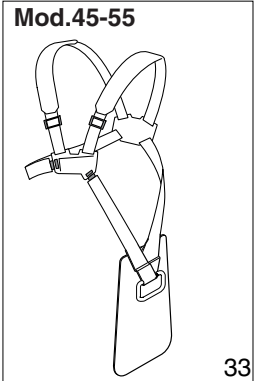

Alpina Star 36/36D - 41/41D, Power 36

Mod. Star 36 - 41
45 -55 ø26-28 Impugnatura-Trasmissione
Handle - Transmission

Pos.	Nummer	Anz.	Bezeichnung
1	2123030	4	Schraube
2	3750330	1	Halter Vordergehäuse
3	3744290	1	Schwingungsdämpfer
4	4563560	1	Handgriff vorne
5	2312150	2	Unterlegscheibe
6	2123140	2	Schraube
7	3750340	1	Vorderer Reduzierring
8	4563530	1	Gehäuse
9	8563540	1	Paar Handgriffhülsen
10	3743630	1	Sicherheitshebel
11	3654490	1	Feder Gashebel
12	3743620	1	Gashebel
13	3749270	1	Stop-Schalter
14	3612710	1	Stop-Plättchen
15	2123070	1	Schraube
16	3786200/1	1	Kabelmantel
17	4252450	1	Starterkabel
18	3211120	1	Erdungskabel (schwarz)
19	3211490	1	Spulendraht-Schalter (rot)
20	3744300	1	Schwingungsdämpfer
21	2135150	1	Schraube
22	2432030	1	Selbstsichernde Mutter
23	2135160	4	Schraube
24	2126050	1	Schraube
25	3112170	1	Kugellager
26	3353080	1	Seegerring
27	8520990	1	Antriebsnabe ø26 (inkl.24-26)
28	4121861	1	Kupplungsglocke
29	3642191	1	Lagernabe
30	4251400	1	Motorwelle (inkl.28-29)
31	4251204	1	Set Rohr Pulse
32	2312150	2	Unterlegscheibe
33	2135060	2	Schraube
34	2135030	1	Schraube
35	3615000	1	Drahtscherenblech
36	2432040	1	Selbstsichernde Mutter
37	2312150	1	Unterlegscheibe
38	8563570	1	Set Spritzschutz (inkl.34-37)
39	4253440	1	Gurtzeug (Mod. 45-55)
39	4253460	1	Gurtzeug (Mod. 36-41)