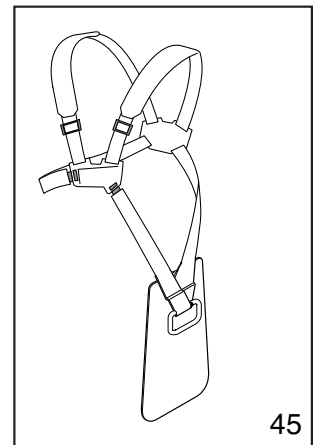

Alpina Star 36/36D - 41/41D, Power 36

Mod. Star 36D-41D
45D-55D ø26-28

Impugnatura - Trasmissione
Handle - Transmission

Pos.	Nummer	Anz.	Bezeichnung
1	8563830	1	Set Handgriff (inkl.2-9)
2	2123030	1	Schraube
3	2135050	1	Schraube
4	12154330/0	1	Selbstsichernde Mutter
5	3210970	1	Stop-Schalter
6	3743431	1	Gashebel
7	3743441	1	Sicherheitshebel
8	3654270/1	1	Feder Gashebel
9	3654280/1	1	Feder Sicherheitshebel
10	4252570	1	Starterkabel
11	3786220	1	Kabelmantel
12	3211590	1	Spulendraht-Schalter (rot)
13	3211600	1	Erdungskabel (schwarz)
14	4252840	1	Handgriff
15	3744860	1	Handgriff links
16	2112580	1	Schraube
17	3750480	1	Flügelmutter
18	8521070	1	Set Handgriffhalter
19	2126050	1	Schraube
20	3654530	1	Feder
21	3353080	1	Seegerring
22	3112170	1	Kugellager
23	8520990	1	Antriebsnabe Ø 26
23	8521000/1	1	Antriebsnabe Ø 28
24	2135150	1	Schraube
25	2432030	1	Selbstsichernde Mutter
26	2135160	4	Schraube
27	3744330	1	Schwingungsdämpfer
28	4563850	1	Gehäuse
29	3744320	3	Schwingungsdämpfer
30	3615190	1	Handgriff-Befestigungsplättchen
31	4563860	1	Vord. Halter f. Gehäuse Ø 26
31	4563861	1	Vord. Halter f. Gehäuse Ø 28
32	2135060	2	Schraube
33	12154330/0	2	Selbstsichernde Mutter
34	4121861	1	Kupplungsglocke
35	3642191	1	Lagernabe
36	4251400	1	Motorwelle (inkl.34,35)
37	4251204	1	Set Rohr Pulse Ø 26
37	4251724	1	Set Rohr Pulse Ø 28
38	8563570	1	Set Spritzschutz (inkl.39-42)
39	2135030	1	Schraube
40	2312150	1	Unterlegscheibe
41	2432040	1	Selbstsichernde Mutter M5
42	3615000	1	Drahtscherenblech
43	2312150	2	Unterlegscheibe
44	2135060	2	Schraube
45	4253440	1	Gurtzeug

45