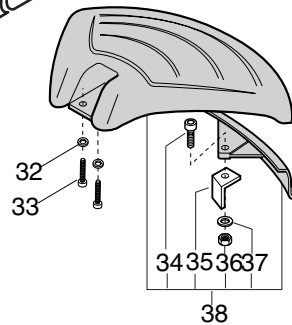

Alpina Star 36/36D - 41/41D, Power 36

Mod. Star 36 - 41
45 -55 ø26-28 Impugnatura-Trasmissione
Handle - Transmission

Pos.	Nummer	Anz.	Bezeichnung
1	2123030	4	Schraube
2	3750330	1	Halter Vordergehäuse
3	3744290	1	Schwingungsdämpfer
4	4563560	1	Handgriff vorne
5	2312150	2	Unterlegscheibe
6	2123140	2	Schraube
7	3750340	1	Vorderer Reduzierring
8	4563530	1	Gehäuse
9	8563540	1	Paar Handgriffhülsen
10	3743630	1	Sicherheitshebel
11	3654490	1	Feder Gashebel
12	3743620	1	Gashebel
13	3749270	1	Stop-Schalter
14	3612710	1	Stop-Plättchen
15	2123070	1	Schraube
16	3786200/1	1	Kabelmantel
17	4252450	1	Starterkabel
18	3211120	1	Erdungskabel (schwarz)
19	3211490	1	Spulendraht-Schalter (rot)
20	3744300	1	Schwingungsdämpfer
21	2135150	1	Schraube
22	2432030	1	Selbstsichernde Mutter
23	2135160	4	Schraube
24	2126050	1	Schraube
25	3112170	1	Kugellager
26	3353080	1	Seegerring
27	8520990	1	Antriebsnabe ø26 (inkl.24-26)
28	4121861	1	Kupplungsglocke
29	3642191	1	Lagernabe
30	4251400	1	Motorwelle (inkl.28-29)
31	4251204	1	Set Rohr Pulse
32	2312150	2	Unterlegscheibe
33	2135060	2	Schraube
34	2135030	1	Schraube
35	3615000	1	Drahtscherenblech
36	2432040	1	Selbstsichernde Mutter
37	2312150	1	Unterlegscheibe
38	8563570	1	Set Spritzschutz (inkl.34-37)
39	4253440	1	Gurtzeug (Mod. 45-55)
39	4253460	1	Gurtzeug (Mod. 36-41)