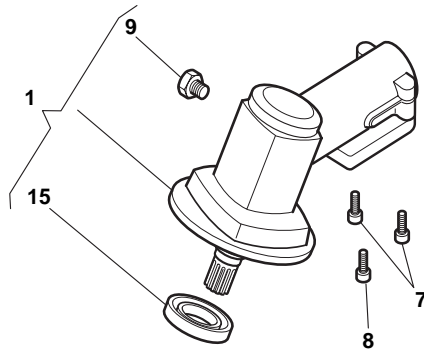

**STAR**

**41**

2007

255.0

1 / 1

N.	CODE	Q.TY	DESCRIZIONE	DESCRIPTION	DESCRIPTION	BESCHREIBUNG	REMARKS
1	4252780/1	1	ASS.TESTINA INGRANAGGI Ø26MM	GEAR CASE ASSY Ø26MM	ENS. BOÎTE ENGREN. Ø26MM	SET ZAHNRADGETRIEBE Ø26MM	
7	2135050	2	VITE	SCREW	VIS	SCHRAUBE	
8	2653090	1	VITE	SCREW	VIS	SCHRAUBE	
9	2653460	1	VITE	SCREW	VIS	SCHRAUBE	
15	3121170	1	ANELLO DI TENUTA	SEAL RING	ANNEAU DE TENUE	DICHRING	
16	3641700/1	1	COLLARE	COLLAR	COLLIER	STELLRING	
17	3641640	1	GHIERA SUPERIORE	UPPER RING NUT	BAGUE SUPÉRIEURE	OBERER RINGBOLZEN	
18	3612640	1	GHIERA INFERIORE	LOWER RING NUT	BAGUE INFÉRIEURE	UNTERER RINGBOLZEN	
19	4560610	1	COPPA FISSA	STABILIZER	STABILISATEUR	STABILISATOR	
20	2321230	1	ROSETTA	WASHER	RONDELLE	SCHEIBE	
21	2653170	1	VITE	SCREW	VIS	SCHRAUBE	
22	4611880	1	DISCO 4 PUNTE 25 CM	4 TEETH DISC 25 CM	LAME À 4 DENTS 25 CM	SCHEIBE / 4 ZÄHNE 25 CM	
31	4353240/1	1	TESTINA 2 FILI TAP & GO	2 HEDGES NYLON HEAD	TÊTE À 2 FILS NYLON	2 DRAHTSCHEIBE	