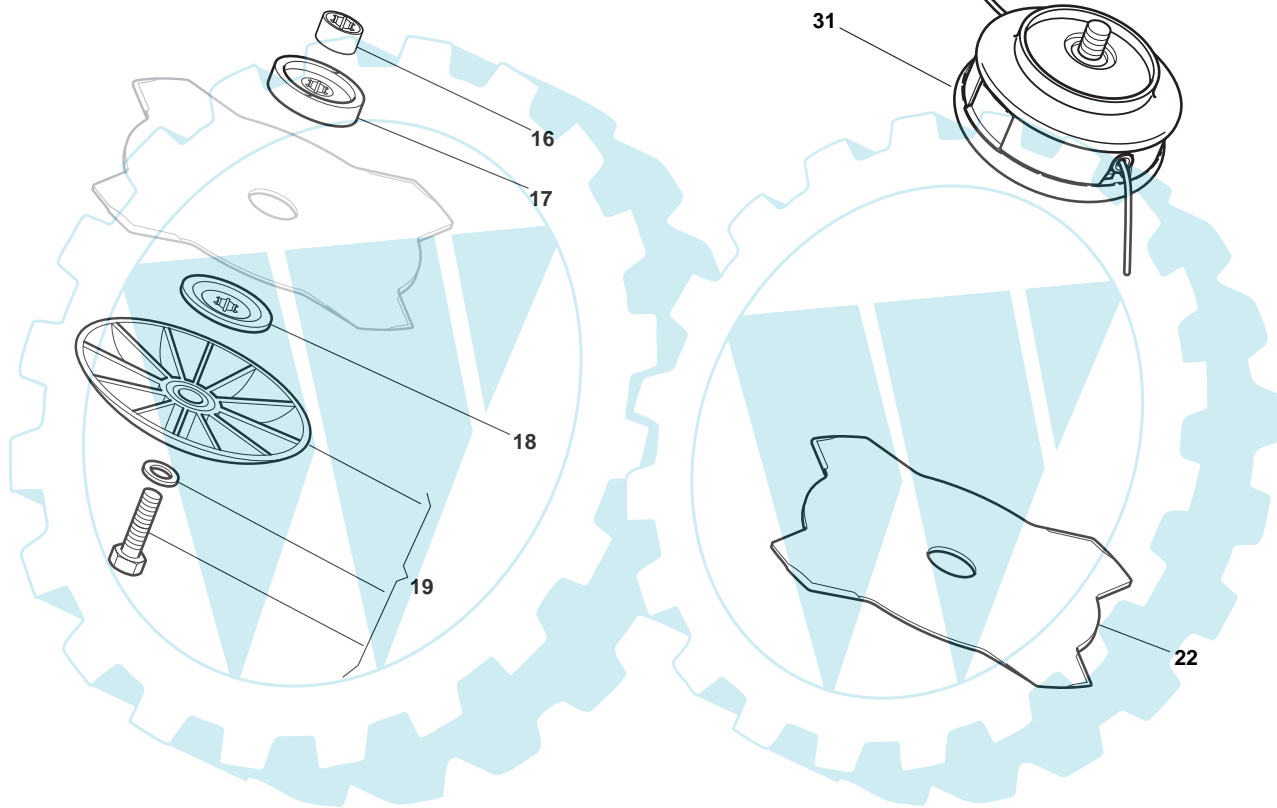

**STAR**

**41**

2007

255.0

1 / 1

N.	CODE	Q.TY	DESCRIZIONE	DESCRIPTION	DESCRIPTION	BESCHREIBUNG	REMARKS
1	4252780/1	1	ASS.TESTINA INGRANAGGI Ø26MM	GEAR CASE ASSY Ø26MM	ENS. BOÎTE ENGREN. Ø26MM	SET ZAHNRADGETRIEBE Ø26MM	
7	2135050	2	VITE	SCREW	VIS	SCHRAUBE	
8	2653090	1	VITE	SCREW	VIS	SCHRAUBE	
9	2653460	1	VITE	SCREW	VIS	SCHRAUBE	
15	3121170	1	ANELLO DI TENUTA	SEAL RING	ANNEAU DE TENUE	DICHRING	
16	3641700/1	1	COLLARE	COLLAR	COLLIER	STELLRING	
17	3641640	1	GHIERA SUPERIORE	UPPER RING NUT	BAGUE SUPÉRIEURE	OBERER RINGBOLZEN	
18	3612640	1	GHIERA INFERIORE	LOWER RING NUT	BAGUE INFÉRIEURE	UNTERER RINGBOLZEN	
19	4560610	1	COPPA FISSA	STABILIZER	STABILISATEUR	STABILISATOR	
20	2321230	1	ROSETTA	WASHER	RONDELLE	SCHEIBE	
21	2653170	1	VITE	SCREW	VIS	SCHRAUBE	
22	4611880	1	DISCO 4 PUNTE 25 CM	4 TEETH DISC 25 CM	LAME À 4 DENTS 25 CM	SCHEIBE / 4 ZÄHNE 25 CM	
31	4353240/1	1	TESTINA 2 FILI TAP & GO	2 HEDGES NYLON HEAD	TÊTE À 2 FILS NYLON	2 DRAHTSCHEIBE	