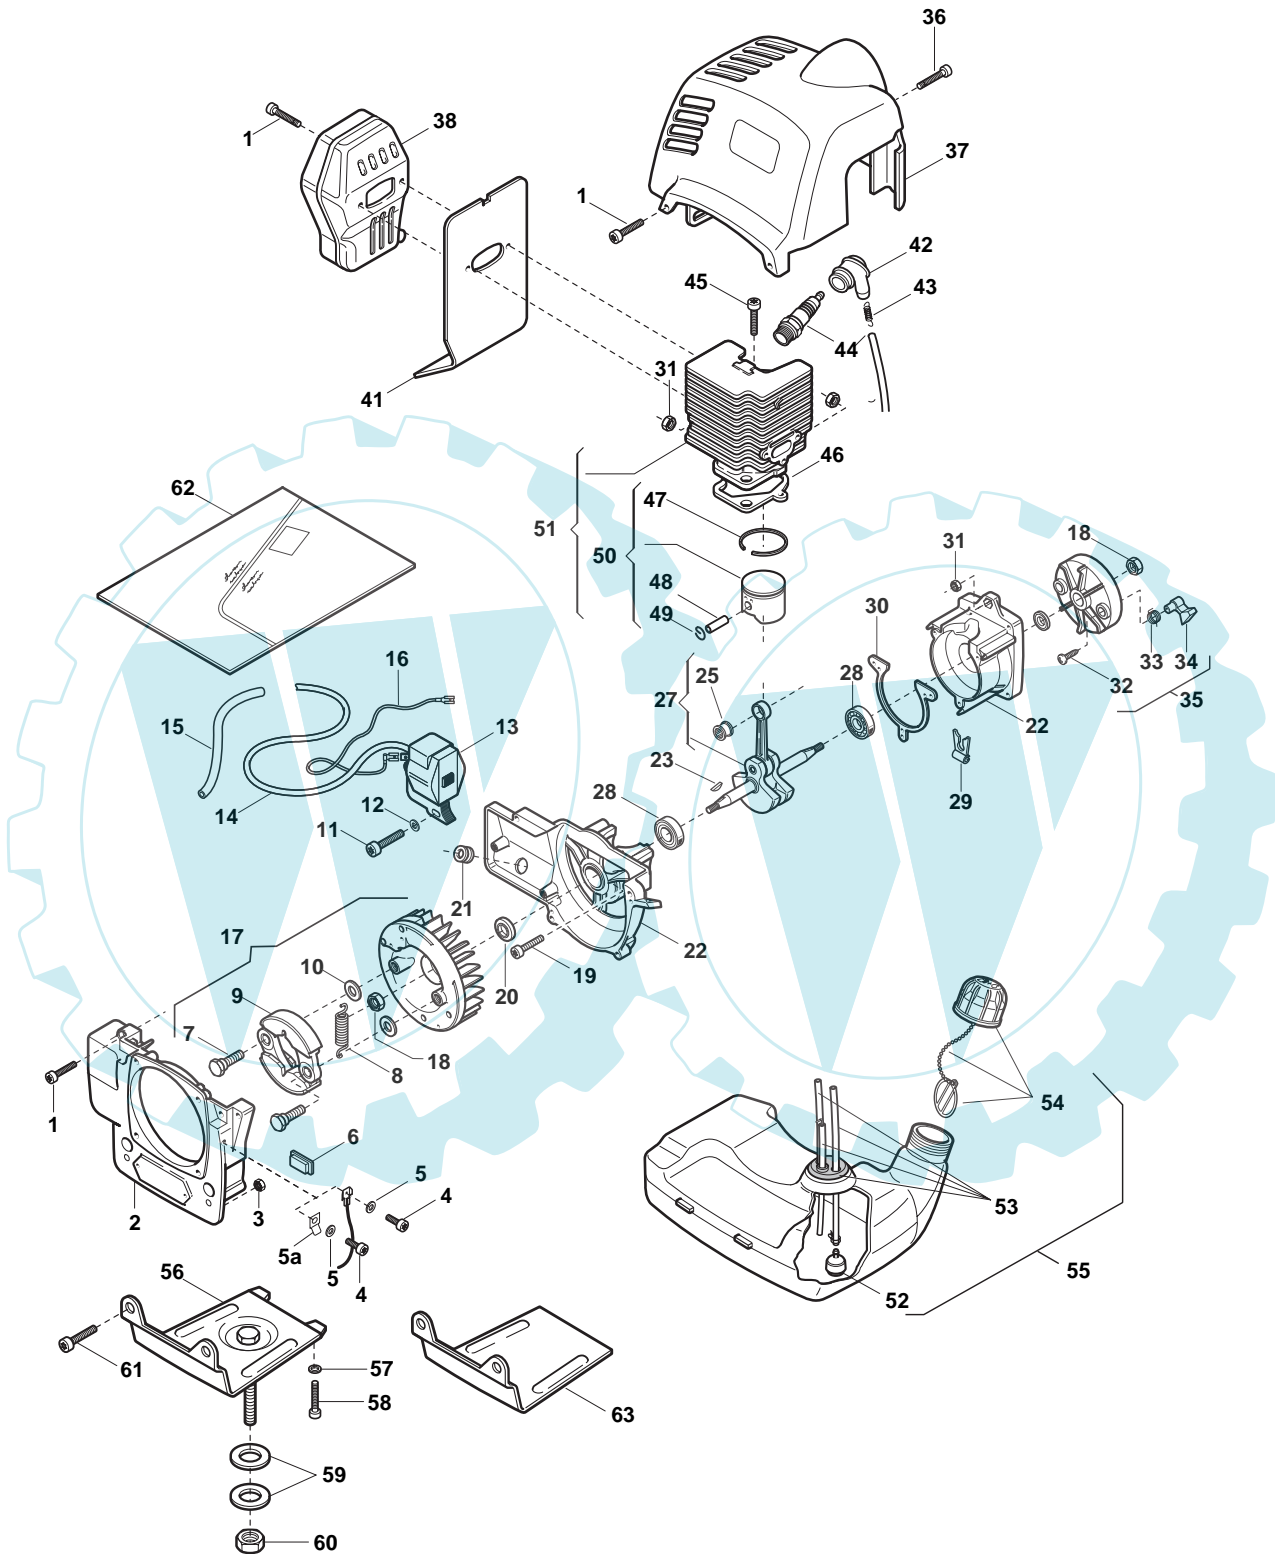

STAR

41

2007

251.0

1 / 2

N.	CODE	Q.TY	DESCRIZIONE	DESCRIPTION	DESCRIPTION	BESCHREIBUNG	REMARKS
1	2135040	12	VITE	SCREW	VIS	SCHRAUBE	
2	4540800	1	CARTER X SUPPORTO TRASM.	TRASM. SUPPORT CASE	CARTER SUPPORT TRANSM.	GEHÄUSE GETRIEBE-PLATTFORM.	
3	2432030	2	DADO (FLEX)	NUT (FLEX)	ECROU (FLEX)	MUTTERSCHRAUBE (FLEX)	
4	2132500	1	VITE	SCREW	VIS	SCHRAUBE	
5	2312120	1	ROSETTA	WASHER	RONDELLE	SCHEIBE	
5a	3211420	1	FASTON (FLEX)	FASTON (FLEX)	FASTON (FLEX)	ERDUNGSSTECKER (FLEX)	
6	3745530	4	GOMMINO SUPPORTO	SERB.GROMMET	RONDELLE CAOUT-CHOU	GUMMITRÄGER	
7	2653210	2	VITE	SCREW	VIS	SCHRAUBE	
8	3654040	1	MOLLA FRIZIONE	SPRING	RESSORT	KUPPLUNGSFEDER	
9	3660430/1	2	MASSA FRIZIONE	CLUTCH UNIT	EMBRAYAGE	REIBUNGSMASSE	
10	2321230	2	ROSETTA	WASHER	RONDELLE	SCHEIBE	
11	2135060	2	VITE	SCREW	VIS	SCHRAUBE	
12	2321150	2	ROSETTA	WASHER	RONDELLE	SCHEIBE	
13	3211015	1	BOBINA ELETTRONICA	ELETTRONIC COIL	BOBINE ÉLECTRONIQUE	ELEKTRONIKSPULE	
14	3211080	1	FILO BOBINA	SPARK PLUG CABLE	FIL BOBINE	DRAHT ZÜNDKERZE	
15	3782040	1	GUAINA CAVO	WIRE SHEATH	GAINÉ CÂBLE	KABELMANTEL	
16	3211415	1	CAVO MASSA	EARTH CABLE	CÂBLE MASSE	ERDUNGSKABEL	
17	4251480/1	1	ASS. VOLANO C/MASSE (INCL. 7,9,10)	FLYWHEEL ASS.Y (INCL. 7,9,10)	ENS. VOLANT (INCL. 7,9,10)	SET SCHWUNGRAD (INCL.7,9,10)	
18	2670120	2	DADO	NUT	ECROU	MUTTER	
19	2135050	3	VITE	SCREW	VIS	SCHRAUBE	
20	3121070	2	ANELLO DI TENUTA	SEAL RING	ANNEAU DE TENUE	DICHTRING	
21	3745130	1	GOMMINO PASSACAVO	GROMMET	RONDELLE CAOUT-CHOU	LIPPKLAMPE	
22	8521010	1	COPIA CARTERS MOTORE	CRANKCASE ASS.Y	ENS. CARTER MOTEUR	PAAR MOTORABDECKUNG	
23	3151010	1	LINGUETTA VOLANO	FLYWHEEL KEY	CLAVETTE VOLANT	LASCHE SCHWUNGRAD	
25	3116100	1	ASTUCCIO A RULLI	NEEDLE BEARING	ROUL. À AIGUILLES	WALZENROHR	
27	8250840	1	ASS. ALBERO MOTORE (INCL. 25)	CRANKSHAFT (INCL. 25)	ARBRE MOTEUR (INCL. 25)	SET MOTORWELLE (INCL. 25)	
28	3112240	2	CUSCINETTO	BEARING	ROUL. À BILLES	KUGELLAGER	
29	3750280	1	GUIDA PASSACAVO	MASSATHREAD GUIDE	GUIDE-FIL	LIPPKLAMPE	
30	3724050	1	GUARNIZIONE CARTERS	GASKET	JOINT	DICHTUNG ABDECKUNG	
31	2432040	5	DADO	NUT	ECROU	MUTTER	
32	2123100	3	VITE	SCREW	VIS	SCHRAUBE	
33	3654050	2	MOLLA AGGANCIO	SPRING	RESSORT	FEDER SPERRUNG	
34	3749570	2	AGGANCIO AVVIAMENTO	STARTER HOOK	FIXATION DÉMARREUR	SPERRE STARTER	
35	8540810	1	ASS. COPPA AVVIAMENTO (INCL.32-34)	STARTER CUP ASS.Y (INCL.32-34)	ENS.COUPÉ DÉMARREUR (INCL.32-34)	SCHWUNGRAD MAGNET (INCL.32-34)	
36	2135180	1	VITE	SCREW	VIS	SCHRAUBE	
37	4563660	1	CUFFIA COPRICILINDRO GIALLO	CYLINDER COVER ASS.Y YELLOW	COUVERCLE CYLINDRE JAUNE	MOTORABDECKUNG GELB	
37	4563663	1	CUFFIA COPRICILINDRO ROSSO	CYLINDER COVER ASS.Y RED	COUVERCLE CYLINDRE ROUGE	MOTORABDECKUNG ROT	
38	4122120	1	SILENZIATORE	MUFFLER	SILENCIEUX	SCHALLDÄMPFER	
41	3724340	1	GUARNIZIONE SILENZIATORE	MUFFLER GASKET	JOINT SILENCIEUX	DICHTUNG SCHALLDÄMPFER	
42	3744850	1	CAPPUCCIO CANDELA	SPARK PLUG COVER	CAPUCHON BOUGIE	ZÜNDKERZENKAPPE	
43	3657530	1	TERMINALE FILO CANDELA	SPARK PLUG SPRING	BORNE FIL BOUGIE	DRAHTENDE ZÜNDKERZE	
44	3210024	1	CANDELA	SPARK PLUG	BOUGIE	ZÜNDKERZE	
45	2135150	2	VITE	SCREW	VIS	SCHRAUBE	
46	3724260	1	GUARNIZIONE CILINDRO	CYLINDER GASKET	JOINT CYLINDRE	ZYLINDERDICHTUNG	
47	3123150	1	SEGMENTO X MOD. Ø 38	PISTON RING X MOD. Ø 38	SEGMENT X MOD. Ø 38	KOLBENRING X MOD. Ø 38	
48	3158260	1	SPINOTTO PISTONE	PISTON PIN	POINTEAU PISTON	KOLBENBOLZEN	
49	3356050	2	FERMO SPINOTTO	CIRCLIP	CIRCLIP	SPERRE BOLZEN	
50	8541120	1	ASS. PISTONE Ø 38 (INCL.26,47-49)	PISTON ASS.Y Ø 38 (INCL.26,47-49)	ENS.PISTON Ø 38 (INCL.26,47-49)	SET KOLBEN Ø 38 (INCL.26,47-49)	
51	8541110	1	ASS. CILINDRO PISTONE Ø 38 (INCL.50)	CYLINDER-PISTON ASS.Y Ø 38 (INCL.50)	ENS.CYLINDRE-PISTON Ø 38 (INCL.50)	SET ZYLINDER-KOLBEN Ø 38 (INCL.50)	
52	4253290	1	PESCANTE MIX	INTAKE FILTER	FILTRE D'ASPIRATION	TAUCHSONDE	
53	8745541	1	ASS. GOMMINO PASSATUBI	GROMMET ASS.Y	ENS.RONDELLE CAOUT-CHOU	SET GUMMIRINGE	
54	8741370	1	ASS. TAPPO MIX	FUEL CAP ASS.Y	ENS.BOUCHON MÉLANGE	DECKEL TREIBSTOFF-TANK	
55	4252470	1	ASS. SERBATOIO MIX (INCL.52-54)	FUEL TANK ASS.Y (INCL.52-54)	ENS.RÉSERVOIR MÉLANGE (INCL.52-54)	SET TREIBSTOFFTANK (INCL.52-54)	
56	4122180	1	FLANGIA SUPP. MOTORE FLEX	FLANGE (FLEX)	BRIDE MOTEUR (FLEX)	ANSAUGFLANSCH MOTOR (FLEX)	
57	2330020	2	GROWER	GROWER	RONDELLE GROWER	GROWER	
58	2135010	2	VITE	SCREW	VIS	SCHRAUBE	
59	2330060	2	RONDELLA (FLEX)	WASHER (FLEX)	RONDELLE (FLEX)	UNTERLEGSCHEIBE (FLEX)	
60	2412180	1	DADO (FLEX)	NUT (FLEX)	ECROU (FLEX)	MUTTERSCHRAUBE (FLEX)	
61	2112310	2	VITE	SCREW	VIS	SCHRAUBE	
62	8724340	1	SERIE GUARNIZIONI (INCL.30,41,46)	GASKET SET (INCL.30,41,46)	SÉRIE JOINTS (INCL.30,41,46)	SET DICHTUNGEN (INCL.30,41,46)	
63	4612587	1	FLANGIA SUPP. MOTORE RIGIDO	FLANGE	BRIDE MOTEUR	ANSAUGFLANSCH MOTOR	