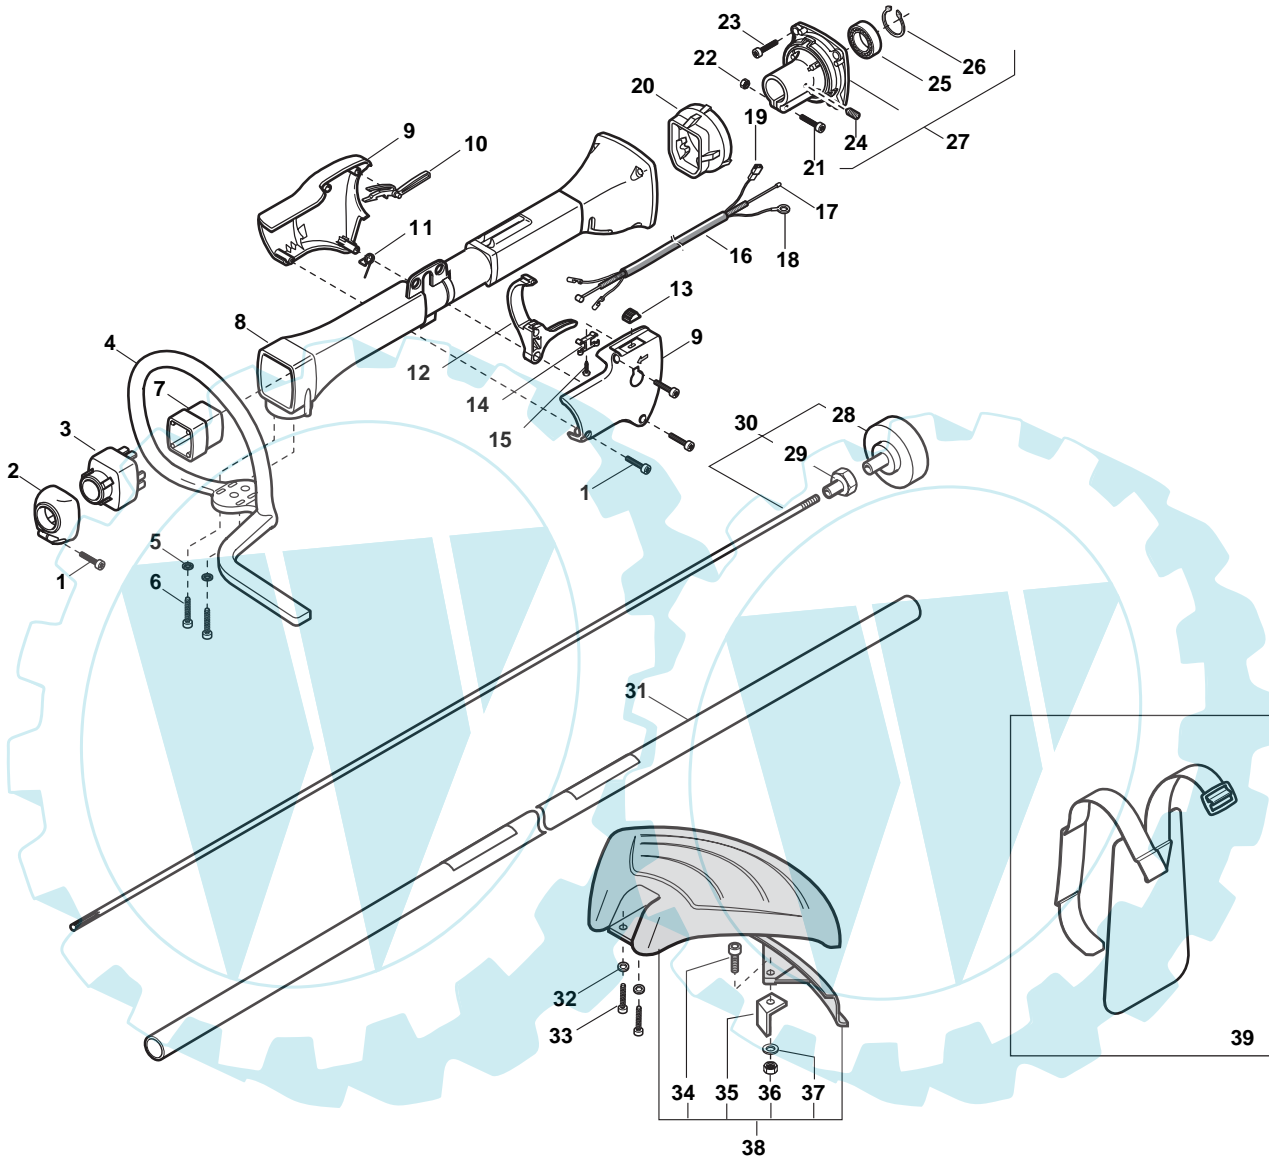

**STAR**

**41**

2007

**253.0**

1 / 2

N.	CODE	Q.TY	DESCRIZIONE	DESCRIPTION	DESCRIPTION	BESCHREIBUNG	REMARKS
1	2123030	4	VITE	SCREW	VIS	SCHRAUBE	
2	3750330	1	SUPPORTO ANTERIORE CARENATURA	FRONT HOUSING SUP- PORT	SUPPORT AVANT CARTER	HALTER VORDERGE- HÄUSE	
3	3744290	1	GOMMINO ANTIVIBRAN- TE ANTERIORE	FRONT SHOCK AB- SORBER	CAOUTCHOUC ANTI-VI- BRAT. AVANT	SCHWINGUNGSDÄMPFER	
4	4563560	1	IMPUGNATURA ANTE- RIORE	FRONT HANDLE	POIGNÉE AVANT	HANDGRIFF VORNE	
5	2312150	2	RONDELLA	WASHER	RONDELLE	UNTERLEGSCHIEBE	
6	2123140	2	VITE	SCREW	VIS	SCHRAUBE	
7	3750340	1	GHIERA RIDUZIONE ANTERIORE	FRONT STEP-DOWN SPACER	BAGUE RÉDUCTION AVANT	VORDERER REDUZIER- RING	
8	4563531	1	CARENATURA	TRANSMISSION HOUS- ING	CARTER TRANSMISSION	GEHÄUSE	
9	8563540	1	COPPIA GUSCI IMPUGNA- TURE	HANDGRIP HOUSING COUPLE	PAIRE PROTECT. POI- GNÉES	PAAR HANDGRIFFHÜL- SEN	
10	3743630	1	LEVA SICUREZZA	SAFETY LEVER	LEVIER DE SÉCURITÉ	SICHERHEITSEBEL	
11	3654490	1	MOLLA LEVA ACCELERA- TORE	SPRING	RESSORT	FEDER GASHEBEL	
12	3743620	1	LEVA ACCELERATORE	THROTTLE LEVER	LEVIER ACCÉLÉRATEUR	GASHEBEL	
13	3749270	1	POMELLO DI STOP	STOP KNOB	BOUTON D'ARRÊT	STOP-SCHALTER	
14	3612710	1	LAMIERINO DI STOP	STOP PLATE	PLAQUE D'ARRÊT	STOP-PLÄTTCHEN	
15	2123070	1	VITE	SCREW	VIS	SCHRAUBE	
16	3786200/1	1	GUAINA PROTEZIONE CAVI	WIRE SHEATH	GAINÉ CÂBLES	KABELMANTEL	
17	4252450	1	CAVO ACCELERATORE	WIRE ASS.Y	CÂBLE ACCÉLÉR.	STARTERKABEL	
18	3211120	1	CAVO MASSA (NERO)	EARTH CABLE (BLACK)	CÂBLE MASSE (NOIR)	ERDUNGSKABEL (SCHWARZ)	
19	3211490	1	CAVO BOBINA-INTER- RUTTORE (ROSSO)	COIL-SWITCH CABLE (RED)	CÂBLE BOBINE-INTER. (ROUGE)	SPULENDRAHT-SCHAL- TER (ROT)	
20	3744300	1	GOMMINO ANTIVIBRAN- TE POSTERIORE	REAR SHOCK ABSORB- ER	CAOUTCHOUC ANTI-VI- BRAT. ARRIÈRE	SCHWINGUNGSDÄMPFER	
21	2135150	1	VITE	SCREW	VIS	SCHRAUBE	
22	2432030	1	DADO	NUT	ECROU	MUTTER	
23	2135160	4	VITE	SCREW	VIS	SCHRAUBE	
24	2126050	1	VITE	SCREW	VIS	SCHRAUBE	
25	3112170	1	CUSCINETTO	BEARING	ROUL. À BILLES	KUGELLAGER	
26	3353080	1	ANELLO SEEGER	RING	CIRCLIP	RING	
27	8520990/2	1	ASS. MOZZO TRASM. Ø26 (INCL. 24-26)	TRANSM. HUB ASS.Y Ø26 (INCL.24-26)	ENS.MOYEU TRANSM. Ø26 (INCL. 24-26)	ANTRIEBSNABE Ø26 (INCL.24-26)	
28	4121861/1	1	CAMPANA FRIZIONE	CLUTCH DRUM	CLOCHE EMBRAYAGE	KUPPLUNGSGLOCKE	
29	3642191	1	MOZZO CUSCINETTO	BEARING HUB	MOYEU ROULEMENT	LAGERNABE	
30	4251400	1	ALBERO TRASMISSIONE (INCL.28-29)	TRANSMISSION SHAFT (INCL.28-29)	ARBRE TRANSMISSION (INCL.28-29)	MOTORWELLE (INCL.28- 29)	
31	4251204	1	ASS. TUBO TRASMISSIO- NE Ø26	TRANSMISSION PIPE ASS.Y	ENS.TUBE TRANSM.	SET ROHR PULSE	
32	2312150	2	RONDELLA	WASHER	RONDELLE	UNTERLEGSCHIEBE	
33	2135060	2	VITE	SCREW	VIS	SCHRAUBE	
34	2135030	1	VITE	SCREW	VIS	SCHRAUBE	
35	3615000	1	LAMIERINO TAGLIAFILO	LINE CUTTER	COUPE-FIL	DRAHTSCHERENBLECH	
36	2432040	1	DADO	NUT	ECROU	MUTTER	
37	2312150	1	RONDELLA	WASHER	RONDELLE	UNTERLEGSCHIEBE	
38	8563570	1	ASS. PARASPRUZZI (INCL. 34-37)	SAFETY COVER ASS.Y (INCL.34-37)	ENS. CAPOT ANTI-PRO- JECTIONS (INCL. 34-37)	SET SPRITZSCHUTZ (INCL.34-37)	
39	4253460	1	BRETELLA	HARNESS	HARNAIS	GURTZEUG	