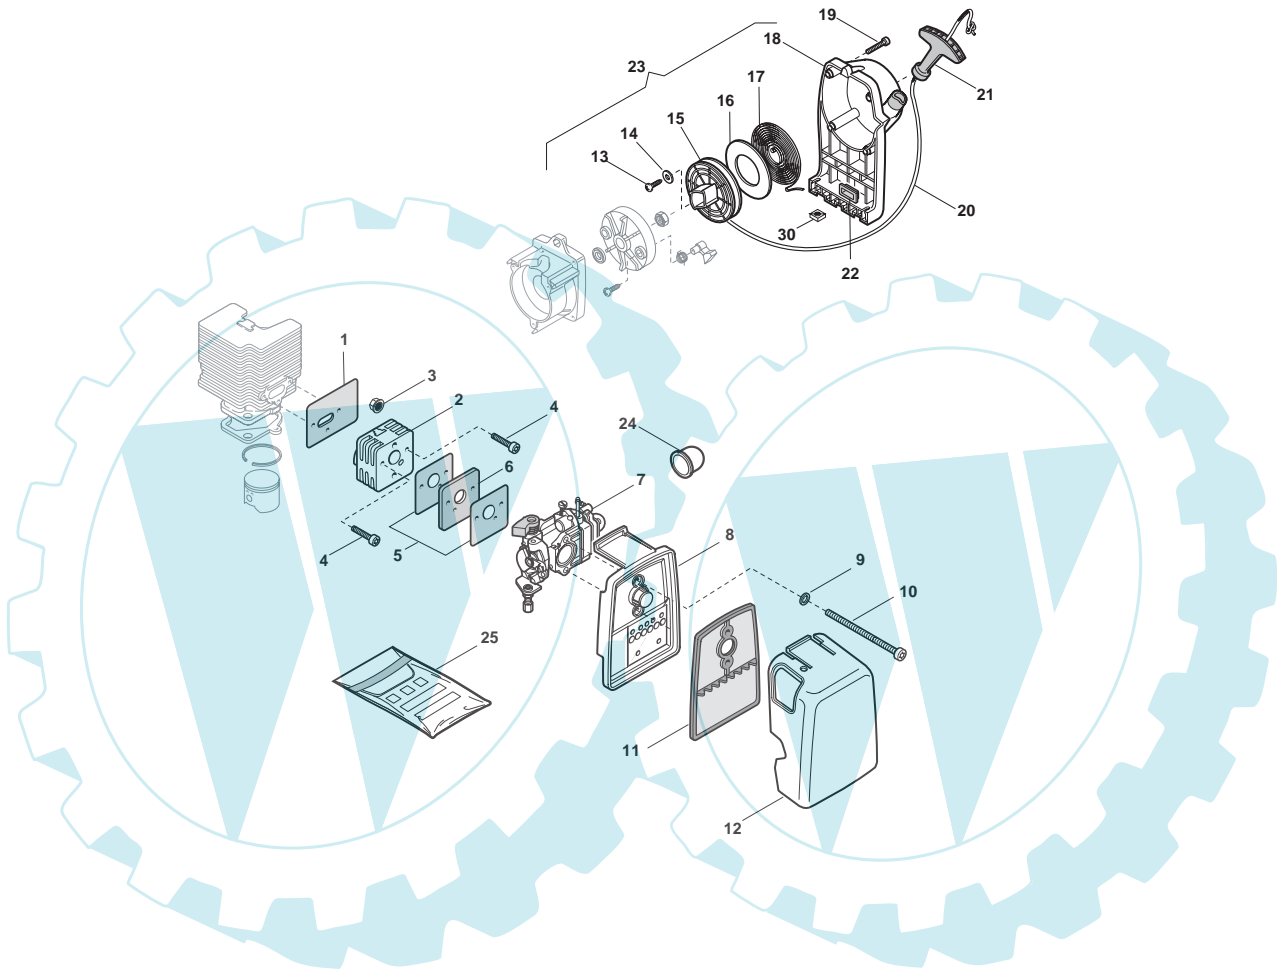

**STAR**

**41**

2007

**252.0**

1 / 2

N.	CODE	Q.TY	DESCRIZIONE	DESCRIPTION	DESCRIPTION	BESCHREIBUNG	REMARKS
1	3724360	1	GUARNIZ.COLLETT-CIL	INTAKE MANIF-GASKET	JOINT COLLECT.-CYL.	DICHT. KOLLEKT.-ZYL.	
2	3750410	1	COLLETTORE ASPIRAZIONE	INTAKE MANIFOLD	COLLECTEUR ASPIRATION	KOLLEKTOR ANSAUGUNG	
3	2670280	2	DADO	NUT	ECROU	MUTTER	
4	2135050	2	VITE	SCREW	VIS	SCHRAUBE	
5	3724400	2	GUARNIZ.COLLETTORE-CARB	INTAKE-CARB GASKET	JOINT COLLECT.-CARB.	DICHT. KOLLEKTOR-VERG.	
6	3785070	1	DISTANZIALE TERMICO	HEAT BLOCK	BLOCAGE THERMIQUE	THERMOISOLIERUNG	
7	4353270/1	1	CARBURATORE	CARBURETTOR	CARBURATEUR	VERGASER	Walbro WYJ 317A
8	8750390	1	SUPP. FILTRO ARIA GRIGIO	AIR FILTER HOLDER	SUPP. FILTRE À AIR	HALTER LUFTFILTER	
9	2312090	3	ROSETTA	WASHER	RONDELLE	SCHEIBE	
10	2135250	2	VITE	SCREW	VIS	SCHRAUBE	
11	3781600	1	FILTRO ARIA	AIR FILTER	FILTRE À AIR	LUFTFILTER	
12	4563670	1	COPRIFILTRO GIALLO	FILTER COVER YELLOW	COUVRE-FILTRE JAUNE	FILTERABD. GELB	
12	4563673	1	COPRIFILTRO ROSSO	FILTER COVER RED	COUVRE-FILTRE ROUGE	FILTERABD. ROT	
13	2123100	3	VITE	SCREW	VIS	SCHRAUBE	
14	3613420	1	ROSETTA	WASHER	RONDELLE	SCHEIBE	
15	4562220	1	PULEGGIA AVVIAMENTO	STARTER PULLEY	POULIE DÉMARRAGE	RIEMENSCHIBE STARTER	
16	3723640	1	DISCO MOLLA AVV.TO	DISC	DISQUE	SCHEIBE FEDER STARTER	
17	4611480	1	MOLLA AVV.TO	SPRING	RESSORT	FEDER	
18	8563650	1	CARTER AVV.TO	STARTER RECOIL CASE	CARTER DÉMARREUR	STARTERGEHÄUSE	
19	2135040	12	VITE	SCREW	VIS	SCHRAUBE	
20	3784030	1	FUNE AVV.TO	STARTER CORD	CÂBLE DÉMARRAGE	SEIL STARTER	
21	3750067	1	IMPUGNATURA AVV.TO	STARTER HANDLE	POIGNÉE DÉMARRAGE	GRIFF STARTER	
22	3745530	4	GOMMINO SUPP. SERBATOIO	GROMMET	RONDELLE CAOUT-CHOUC	GUMMIRING	
23	4252680	1	ASS. AVVIATORE (INCL. 13-22)	STARTER ASS.Y (INCL. 13-22)	ENS. DÉMARREUR (INCL. 13-22)	SET STARTER (INCL.13-22)	
24	3744870	1	PRIMER	PRIMER	PRIMER	PRIMER	
25	4353150	1	KIT MEMB-GUARNIZ	GASKET-DIAPH.SET	KIT MEMBR.-JOINT	SET MEMB.-DICHT.	
30	2461030	2	DADO	NUT	ECROU	MUTTER	