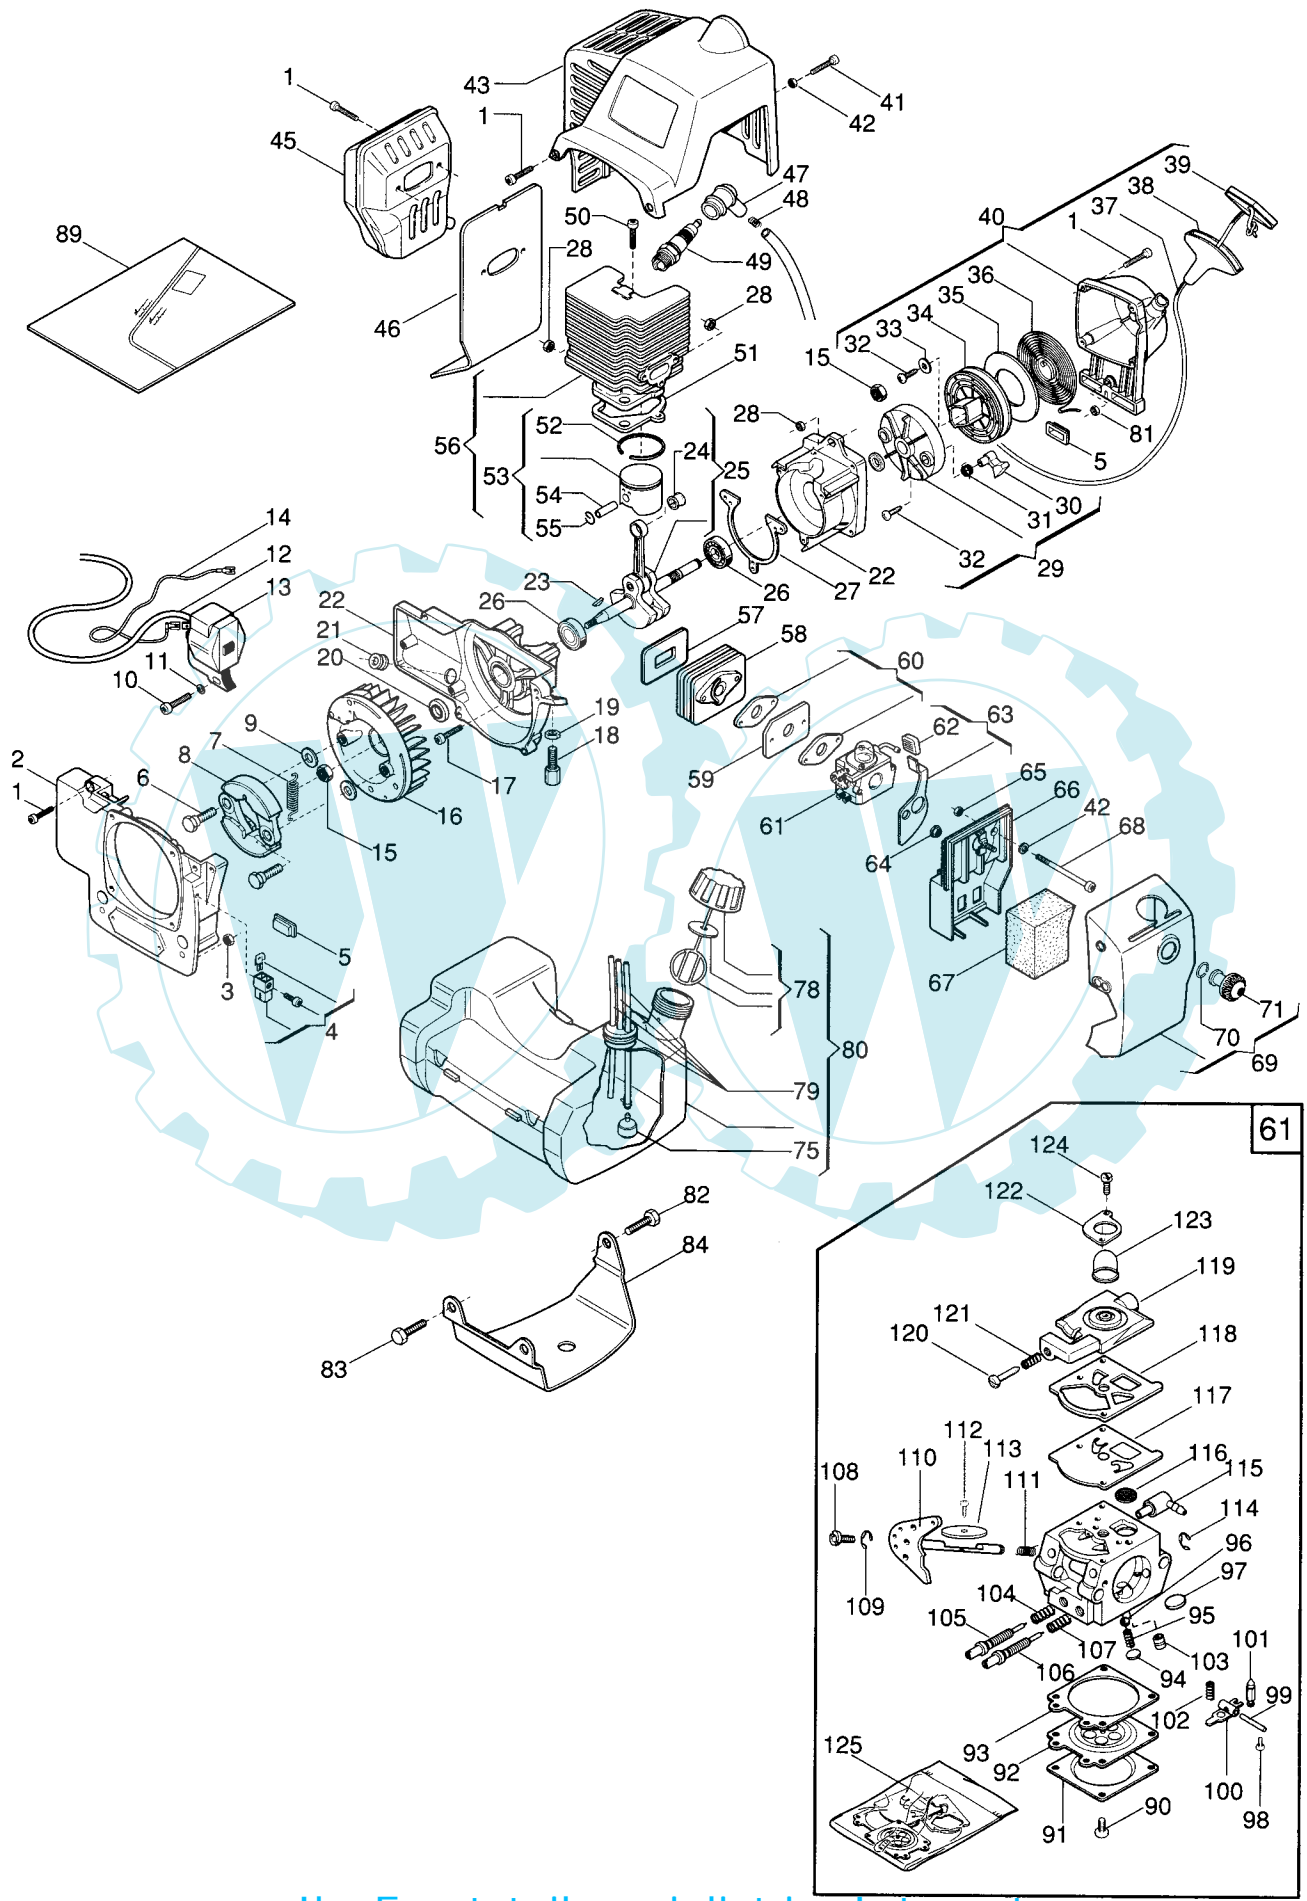

N°	CODICE	Q.tà	DESCRIZIONE	DESCRIPTION	N°	CODICE	Q.tà	DESCRIZIONE	DESCRIPTION
*	8320004	1	ASS.MOTORE GARDEN 421	ENGINE ASSY GARDEN 421	57	3724060	1	GUARNIZ.COLLETTORE-CIL.	INTAKE MANIF.GASKET
*	8324004	1	ASS.MOTORE GARDEN 425	ENGINE ASSY GARDEN 425	58	3749660	1	COLLETTORE ASPIRAZIONE	INTAKE MANIFOLD
1	2135040	12	VITE M 5x18	SCREW	59	3785040	1	DISTANZIALE TERMICO	HEAT BLOCK
2	4540820	1	CARTER x SUPPORTO TRASM.	TRASM.SUPPORT CASE	60	3724020	2	GUARNIZ.COLLETTORE-CARB.	INTAKE-CARB. GASKET
3	2432040	2	DADO M 5 TRISTOP	NUT	61	4153990	1	CARBURATORE WALBRO WT 260	CARBURETTOR ASSY
4	8210880	1	ASS.CONNETTORE CAVI	CABLE CONNECTOR ASSY	62	3745550	1	POMELLO PER LEVA ARIA	KNOB
5	3745530	4	GOMMINO SUPP.SERBATOIO	GROMMET	63	8613450	1	ASS.LEVA ARIA(INCL.62)	CHOKE LEVER ASSY
6	2653280	2	VITE FISS.MASSA FRIZIONE	SCREW	64	2382150	1	BOCCOLA	BUSHING
7	3654090	1	MOLLA FRIZIONE	SPRING	65	2382140	1	BOCCOLA	BUSHING
8	3660450	2	MASSA FRIZIONE	CLUTCH UNIT	66	3749604	1	SUPP FILTRO ARIA GARDEN	AIR FILTER HOLDER GARDEN
9	2321100	2	RONDELLA A TAZZA d 6x14x1	WASHER	67	3781420	1	FILTRO ARIA	AIR FILTER
10	2132510	2	VITE M 4x22	SCREW	68	2122540	2	VITE M 5x72 INOX	SCREW
11	2321050	2	RONDELLA A TAZZA d 4x10x0,5	WASHER	69	4251174	1	ASS.COPRIFILTRO GARDEN (INCL.70,71)	FILTER COVER ASSY GARDEN
12	3211080	1	FILO BOBINA	SPARK PLUG CABLE	70	3356030	1	FERMO POMELLO FILTRO ARIA	LOCK WASHER
13	3210660	1	BOBINA ELETTRONICA	ELETTRONIC COIL	71	8749614	1	POMELLO FILTRO ARIA GARDEN	COVER CAP GARDEN
14	3210850	1	CAVO MASSA	GROUND TERMINAL	75	4253290	1	PESCANTE MIX	INTAKE FILTER
15	2670120	2	DADO FLANGIATO M 8	WASHER	78	4251190	1	ASS. TAPPO MIX	FUEL CAP ASSY
16	4540780	1	VOLANO MAGNETE	FLYWHEEL	79	8745540	1	ASS.GOMMINO PASSATUBI	GROMMET ASSY
17	2135050	3	VITE M 5x30	SCREW	80	4251380	1	ASS.SERBATOIO MIX (INCL.75,78,79)	FUEL TANK ASSY
18	3630600	1	REGISTRO CAVO ACCEL.	WIRE ADJUSTER	81	2432030	1	DADO M 6 TRISTOP mod.425	NUT 425
19	2412090	1	DADO M 6	NUT	82	2112310	1	VITE M 6x12 mod.425	SCREW 425
20	3121070	2	ANELLO DI TENUTA	SEAL RING	83	2135180	2	VITE M 5x12 mod.425	SCREW 425
21	3745130	1	GOMMINO PASSACAVO	GROMMET	84	4612180	1	FLANGIA MOTORE mod.425	FLANGE 425
22	8540680	1	COPPIA CARTERS MOTORE	CRANKCASE ASSY	89	8724030	1	SERIE GUARNIZIONI (INCL.27,46,51,57,60)	GASKET SET
23	3151010	1	LINGUETTA VOLANO	FLYWEEL KEY	90	2652430	4	VITE CON RONDELLA	SCREW
24	3116100	1	ASTUCCIO A RULLI 8x12x10	NEEDLE BEARING	91	3611510	1	COPERCHIO MEMBRANA	COVER
25	8250830	1	ASS.ALBERO MOTORE(INCL.24)	CRANKSHAFT	92	RIF.N125	1	MEMBRANA POMPA	DIAPHRAGM ASSY
26	3112240	2	CUSCINETTO A SF. 12x28x8	BALL BEARING	93	RIF.N125	1	GUARNIZIONI MEMBRANA	GASKET
27	3724030	1	GUARNIZIONE CARTERS	GASKET	94	3613640	1	TAPPO PICCOLO	PLUG
28	2432040	5	DADO M 5 TRISTOP	NUT	95	3356080	1	FERMO	RETAINER
29	8540810	1	ASS. COPPA AVVIAMENTO (INCL. 30-32)	STARTER CUP ASSY	96	3781460	1	FILTRO PICCOLO	SCREEN
30	3749570	2	AGGANCIO AVVIAMENTO	STARTER HOOK	97	3613630	1	TAPPO	PLUG
31	3654050	2	MOLLA AGGANCIO AVVIAMENTO	SPRING	98	2652610	1	VITE BILANCIERE	SCREW
32	2123100	3	VITE 5x13 AUTOF.	SCREW	99	3640820	1	PERNO BILANCIERE	FULCRUM PIN
33	3613420	1	RONDELLA d 5,2x15x0,8	WASHER	100	3612470	1	BILANCIERE	CONTROL LEVER
34	4562220	1	PULEGGIA AVVIAMENTO	STARTER PULLEY	101	3630210	1	VALVOLA SPILLO	INLET NEEDLE
35	3723640	1	DISCO PER MOLLA AVV.	DISC	102	3654080	1	MOLLA BILANCIERE	SPRING
36	4611480	1	MOLLA AVV.	SPRING	103	3642480	1	VALVOLA	VALVE
37	3784030	1	FUNE AVVIAMENTO	STARTER CORD	104	3654100	1	MOLLA GETTO MIN	SPRING
38	4253450	1	IMPUGNATURA AVVIAMENTO	STARTER HANDLE	105	2653360	1	GETTO MINIMO	IDLE MIXTURE SCREW
39	3748810	1	TAPPO IMPUGNATURA AVV.	CAP	106	2653330	1	GETTO MASSIMO	HIGH MIXTURE SCREW
40	4251184	1	ASS. AVVIATORE GARDEN (INCL.5,32-39,81)	STARTER ASSY GARDEN	107	3654110	1	MOLLA GETTO MAX	SPRING
41	2135180	1	VITE M 5x12	SCREW	108	3642470	1	PIOLINO PER CAVO ACCEL.	SWIVEL
42	2312090	3	RONDELLA d 5x10x1	WASHER	109	3351090	1	FERMO PIOLINO ACCEL.	RETAINER
43	4562244	1	CUFFIA COPRIL.CIL.GARDEN	CYLINDER COVER GARDEN	110	3642460	1	ALBERO FARFALLA	SHAFT SHUTTER
45	4121910	1	SILENZIATORE	MUFFLER	111	3654120	1	MOLLA ALBERO FARFALLA	SPRING
46	3724040	1	GUARNIZIONE SILENZIATORE	MUFFLER GASKET	112	2652390	1	VITE FARFALLA	SCREW
47	3748880	1	CAPPUCCIO CANDELA	SPARK PLUG COVER	113	3613750	1	FRAFALLA	SHUTTER
48	3657050	1	TERMINALE FILO CANDELA	SPARK PLUG SPRING	114	3351060	1	FERMO ALBERO FARFALLA	RETAINER
49	3210022	1	CANDELA	SPARK PLUG	115	3749670	1	RACCORDO CARBURANTE	FITTING
49	3210021	1	CANDELA CON RESISTORE	RESISTORE PLUG	116	3781450	1	FILTRO	SCREEN
50	2135150	2	VITE M 6x23	SCREW	117	RIF.N125	1	MEMBRANA POMPA	DIAPHRAGM PUMP
51	3724000	1	GUARNIZIONE CILINDRO	CYLINDER GASKET	118	RIF.N125	1	GUARNIZIONE POMPA	GASKET