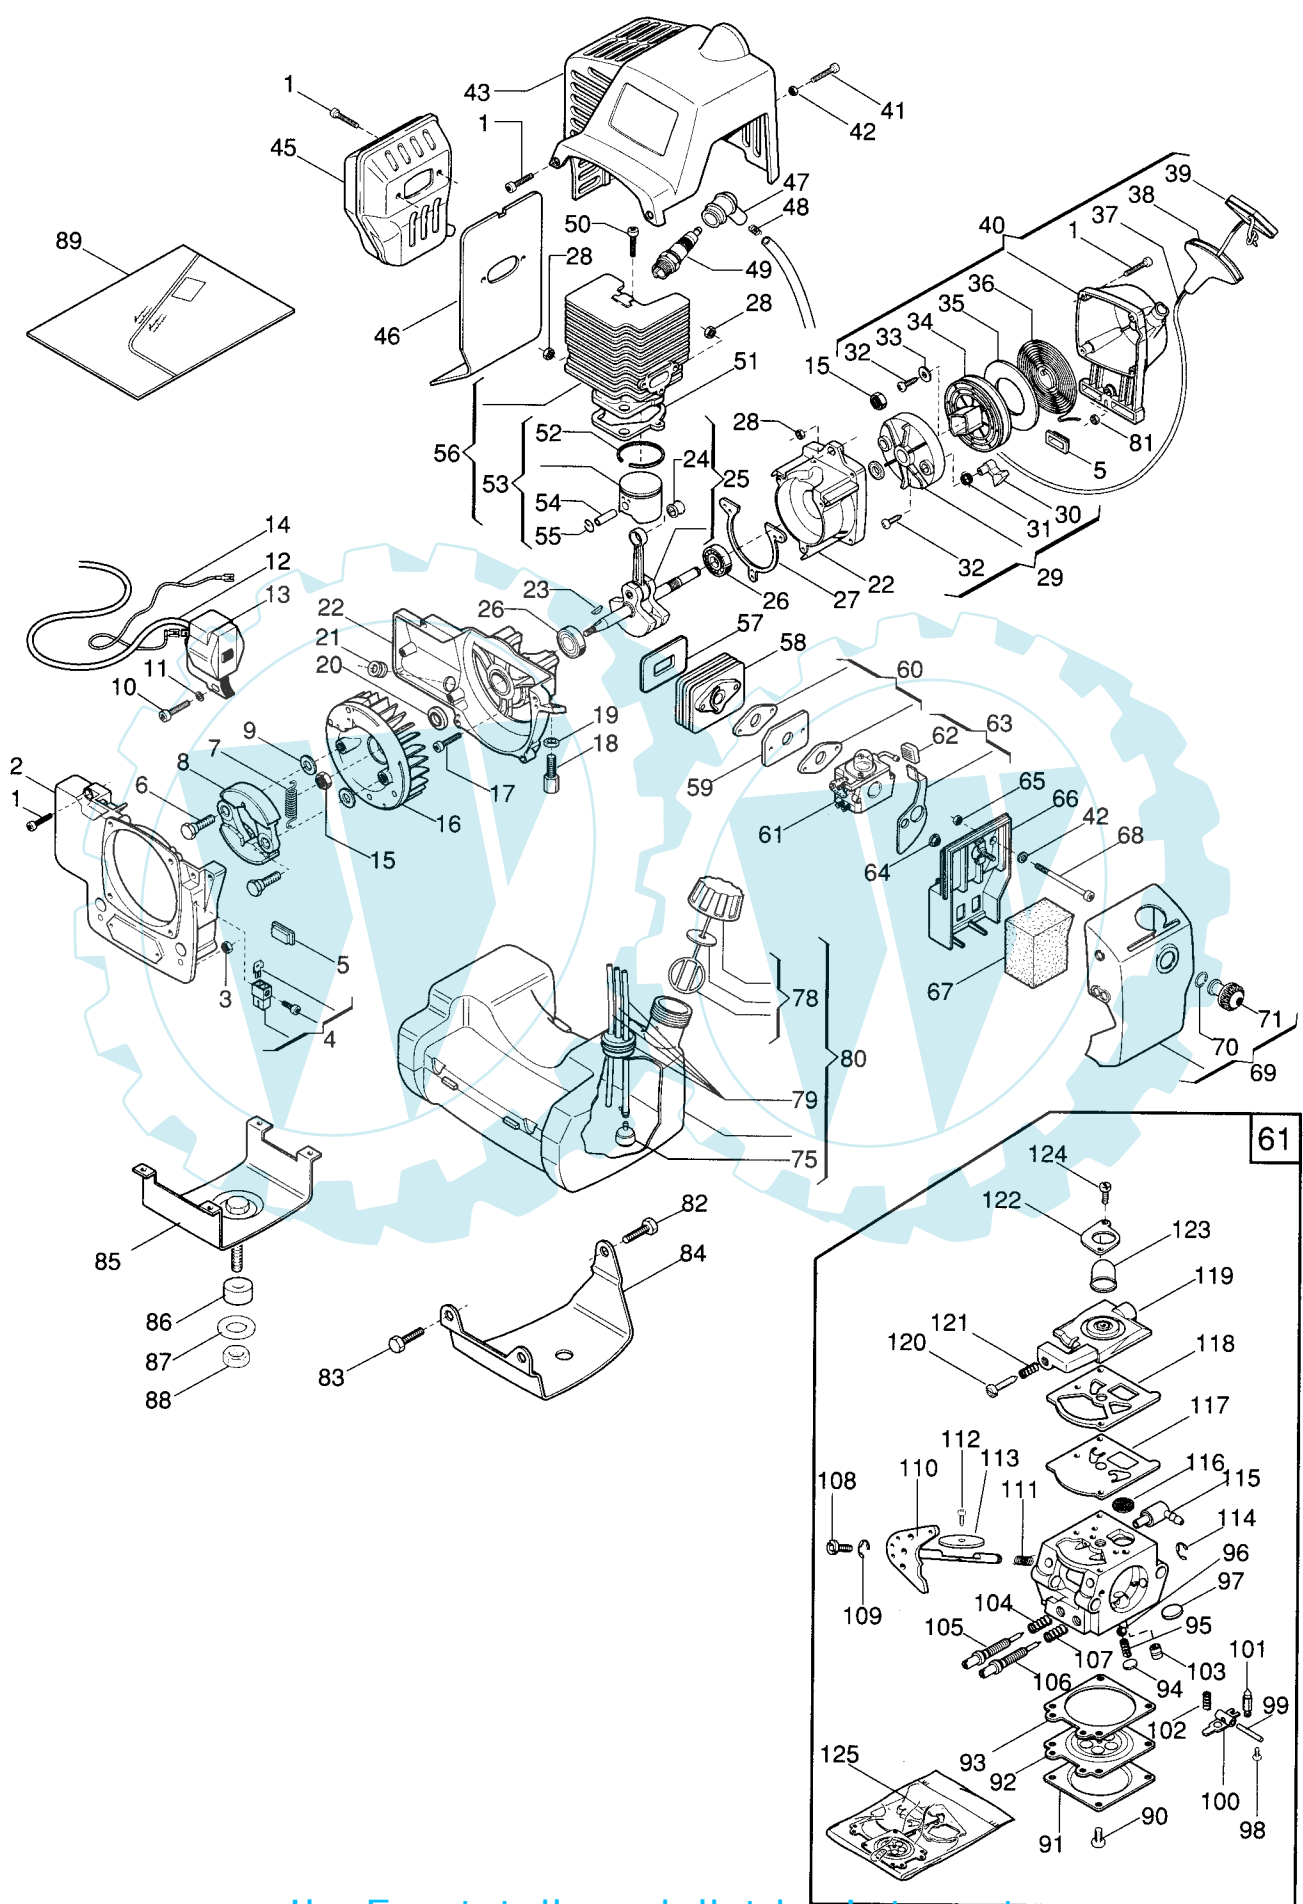

N°	CODICE	Q.tà	DESCRIZIONE	DESCRIPTION	N°	CODICE	Q.tà	DESCRIZIONE	DESCRIPTION
*	8332004	1	ASS.MOTORE GARDEN 434 - 435	ENGINE ASSY GARDEN 434 - 435	60	3724020	2	GUARNIZ.COLLETTORE-CARB.	INTAKE-CARB. GASKET
*	8332024	1	ASS.MOTORE GARDEN 436	ENGINE ASSY GARDEN 436	61	4153100	1	CARBURATORE WALBRO WT 273	CARBURETTOR ASSY
1	2135040	12	VITE M 5x18	SCREW	62	3745550	1	POMELLO PER LEVA ARIA	KNOB
2	4540800	1	CARTER x SUPPORTO TRASM.	TRASM.SUPPORT CASE	63	8613450	1	ASS.LEVA ARIA(INCL.62)	CHOKE LEVER ASSY
3	2432030	2	DADO M 6 TRISTOP	NUT	64	2382150	1	BOCCOLA	BUSHING
4	8210880	1	ASS.CONNETTORE CAVI	CABLE CONNECTOR ASSY	65	2382140	1	BOCCOLA	BUSHING
5	3745530	4	GOMMINO SUPP.SERBATOIO	GROMMET	66	3749604	1	SUPP FILTRO ARIA GARDEN	AIR FILTER HOLDER GARDEN
6	2653210	2	VITE FISS.MASSA FRIZIONE	SCREW	67	3781420	1	FILTRO ARIA	AIR FILTER
7	3654040	1	MOLLA FRIZIONE	SPRING	68	2122460	2	VITE M 5x75 INOX	SCREW
8	3660430	2	MASSA FRIZIONE	CLUTCH UNIT	69	4251174	1	ASS.COPRIFILTRO GARDEN (INCL.70,71)	FILTER COVER ASSY GARDEN
9	2321230	2	RONDELLA A TAZZA d 8x18x1	WASHER	70	3356030	1	FERMO POMELLO FILTRO ARIA	LOCK WASHER
10	2135060	2	VITE M 5x25	SCREW	71	8749614	1	POMELLO FILTRO ARIA GARDEN	COVER CAP GARDEN
11	2321150	2	RONDELLA A TAZZA d 5x12x0,8	WASHER	75	4253290	1	PESCANTE MIX	INTAKE FILTER
12	3211080	1	FILO BOBINA	SPARK PLUG CABLE	78	4251190	1	ASS. TAPPO MIX	FUEL CAP ASSY
13	3210670	1	BOBINA ELETTRONICA	ELETTRONIC COIL	79	8745540	1	ASS.GOMMINO PASSATUBI	GROMMET ASSY
14	3210850	1	CAVO MASSA	GROUND TERMINAL	80	4251230	1	ASS.SERBATOIO MIX (INCL.75,78,79)	FUEL TANK ASSY
15	2670120	2	DADO FLANGIATO M 8	WASHER	81	2432030	1	DADO M 6 TRISTOP	NUT
16	4540770	1	VOLANO MAGNETE	FLYWHEEL	82	2112310	1	VITE M 6x12	SCREW
17	2135050	3	VITE M 5x30	SCREW	83	2112310	2	VITE M 6x12	SCREW
18	3630600	1	REGISTRO CAVO ACCEL.	WIRE ADJUSTER	84	4612190	1	FLANGIA SUPP.MOTORE RIGIDI	FLANGE
19	2412090	1	DADO M 8	NUT	85	4121870	1	FLANGIA SUPP.MOTORE x FLEX	FLANGE
20	3121070	2	ANELLO DI TENUTA	SEAL RING	86	2382230	1	DISTANZIALE x FLEX	SPACER
21	3745130	1	GOMMINO PASSACAVO	GROMMET	87	2330060	1	RONDELLA GLOVER x FLEX	WASHER
22	8540700	1	COPPIA CARTERS MOTORE	CRANKCASE ASSY	88	2412180	1	DADO x FLEX	NUT
23	3151010	1	LINGUETTA VOLANO	FLYWHEEL KEY	89	8724050	1	SERIE GUARNIZIONI (INCL.27,46,51,57,60)	GASKET SET
24	3116100	1	ASTUCCIO A RULLI 8x12x10	NEEDLE BEARING	90	2652430	4	VITE CON RONDELLA	SCREW
25	8250840	1	ASS.ALBERO MOTORE(INCL.24)	CRANKSHAFT	91	3611510	1	COPERCHIO MEMBRANA	COVER
26	3112040	2	CUSCINETTO A SF. 12x28x8	BALL BEARING	92	RIF.N125	1	MEMBRANA POMPA	DIAPHRAGM ASSY
27	3724050	1	GUARNIZIONE CARTERS	GASKET	93	RIF.N125	1	GUARNIZIONI MEMBRANA	GASKET
28	2432040	5	DADO M 5 TRISTOP	NUT	94	3613640	1	TAPPO PICCOLO	PLUG
29	8540810	1	ASS. COPPA AVVIAMENTO (INCL. 30-32)	STARTER CUP ASSY	95	3356080	1	FERMO	RETAINER
30	3749570	2	AGGANCIO AVVIAMENTO	STARTER HOOK	96	3781460	1	FILTRO PICCOLO	SCREEN
31	3654050	2	MOLLA AGGANCIO AVVIAMENTO	SPRING	97	3613630	1	TAPPO	PLUG
32	2123100	3	VITE 5x13 AUTOF.	SCREW	98	2652610	1	VITE BILANCIERE	SCREW
33	3613420	1	RONDELLA d 5,2x15x0,8	WASHER	99	3640820	1	PERNO BILANCIERE	FULCRUM PIN
34	4562220	1	PULLEGIA AVVIAMENTO	STARTER PULLEY	100	3612470	1	BILANCIERE	CONTROL LEVER
35	3723640	1	DISCO PER MOLLA AVV.	DISC	101	3630210	1	VALVOLA BILANCIERE	INLET NEEDLE
36	4611480	1	MOLLA AVV.	SPRING	102	3654080	1	MOLLA BILANCIERE	SPRING
37	3784030	1	FUNE AVVIAMENTO	STARTER CORD	103	3642480	1	VALVOLA	VALVE
38	4253450	1	IMPUGNATURA AVVIAMENTO	STARTER HANDLE	104	3654100	1	MOLLA GETTO MIN	SPRING
39	3748810	1	TAPPO IMPUGNATURA AVV.	CAP	105	2653360	1	GETTO MINIMO	IDLE MIXTURE SCREW
40	4251184	1	ASS. AVVIATORE GARDEN (INCL.5,32-39,81)	STARTER ASSY GARDEN	106	2653370	1	GETTO MASSIMO	HIGH MIXTURE SCREW
41	2135180	1	VITE M 5x12	SCREW	107	3654110	1	MOLLA GETTO MAX	SPRING
42	2312090	3	RONDELLA d 5x10x1	WASHER	108	3642470	1	PIOLINO PER CAVO ACCEL.	SWIVEL
43	4562184	1	CUFFIA COPRICIL.GARDEN	CYLINDER COVER GARDEN	109	3351090	1	FERMO PIOLINO ACCEL.	RETAINER
45	4121540	1	SILENZIATORE 434-435	MUFFLER 434-435	110	3642460	1	ALBERO FARFALLA	SHAFT SHUTTER
45	4121541	1	SILENZIATORE 436	MUFFLER 436	111	3654120	1	MOLLA ALBERO FARFALLA	SPRING
46	3724070	1	GUARNIZIONE SILENZIATORE	MUFFLER GASKET	112	2652390	1	VITE FARFALLA	SCREW
47	3748880	1	CAPPUCCIO CANDELA	SPARK PLUG COVER	113	3613750	1	FRAFALLA	SHUTTER
48	3657050	1	TERMINALE FILO CANDELA	SPARK PLUG SPRING	114	3351060	1	FERMO ALBERO FARFALLA	RETAINER
49	3210022	1	CANDELA	SPARK PLUG	115	3749670	1	RACCORDO CARBURANTE	FITTING
49	3210021	1	CANDELA CON RESISTORE	RESISTORE PLUG	116	3781450	1	FILTRO	SCREEN
50	2135150	2	VITE M 6x23	SCREW	117	RIF.N125	1	MEMBRANA POMPA	DIAPHRAGM PUMP