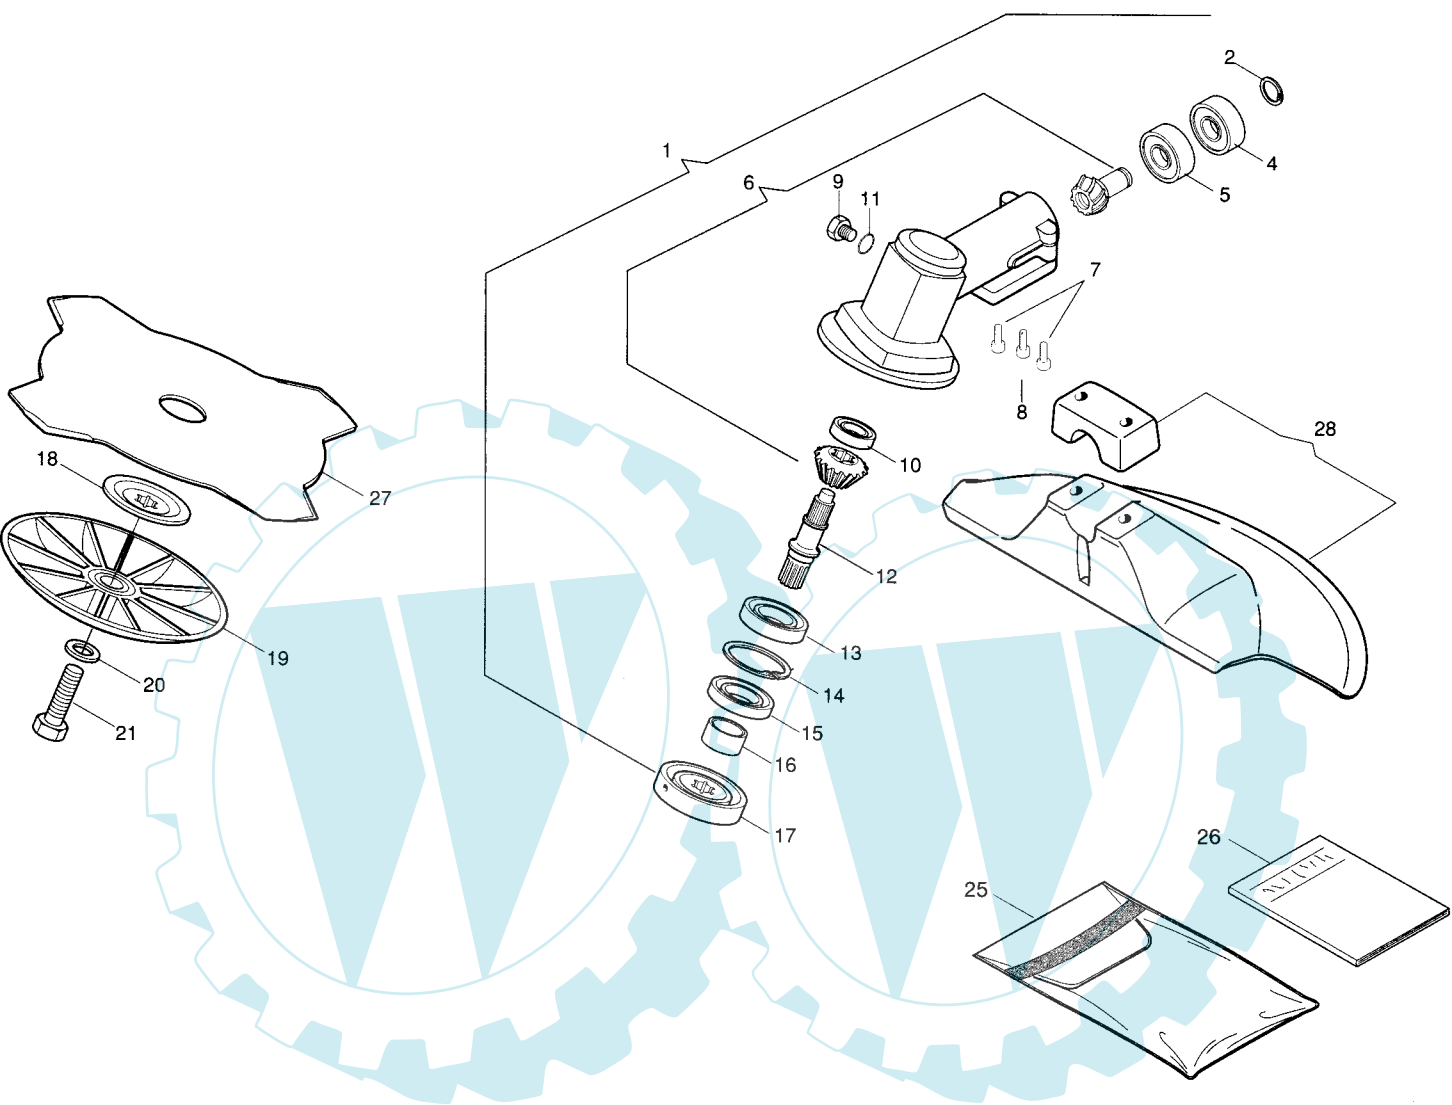

N°	CODICE	Q.tà	DESCRIZIONE	DESCRIPTION	N°	CODICE	Q.tà	DESCRIZIONE	DESCRIPTION
1	4250160	1	ASS.TESTINA (INCL.2-21) d 24	GEAR CASE ASSY d 24	15	3121180	1	ANELLO DI TENUTA	OIL SEAL
2	3353120	1	ANELLO SEEGER d 24	RING	16	3641690	1	COLLARE	COLLAR
4	3112220	1	CUSCINETTO A SFERA 9x24x7 RS1	BEARING	17	3641650	1	GHIERA SUPERIORE	UPPER RING NUT
5	3112210	1	CUSCINETTO A SFERA 9x24x7	BEARING	18	3612650	1	GHIERA INFERIORE	LOWER RING NUT
6	8180260	1	ASS.COPPIA CONICA	GEAR ASSY	19	4560610	1	COPPA FISSA	STABILIZER
7	2135050	2	VITE M 5x30	SCREW	20	2321230	1	RONDELLA A TAZZA d 8	WASHER
8	2653090	1	VITE M 5x12 A PUNTA	SCREW	21	2653170	1	VITE PER COPPA FISSA	SCREW
9	2112480	1	VITE M 8x10	SCREW	25	4155204	1	BUSTA DOTAZIONE GARDEN	TOOL BAG GARDEN
10	3112230	1	CUSCINETTO A SFERA 8x22x7	BEARING	26	9966504	1	LIBRETTO ISTRUZIONI GARDEN	INSTR.BOOKLET GARDEN
11	3613340	1	RONDELLA	WASHER	27	6031131	1	DISCO 4 PUNTE 23 CM	4 TEETH 23 CM
12	3641570	1	ALBERO TESTINA	BLADE AXIS	27	4611880	1	DISCO 4 PUNTE 23 CM	4 TEETH 25 CM
13	3112240	1	CUSCINETTO A SFERA 12x28x8	BEARING	28	8562484	1	ASS.PARASPRUZZI	SAFETY COVER
14	3353130	1	ANELLO SEEGER d 28	RING