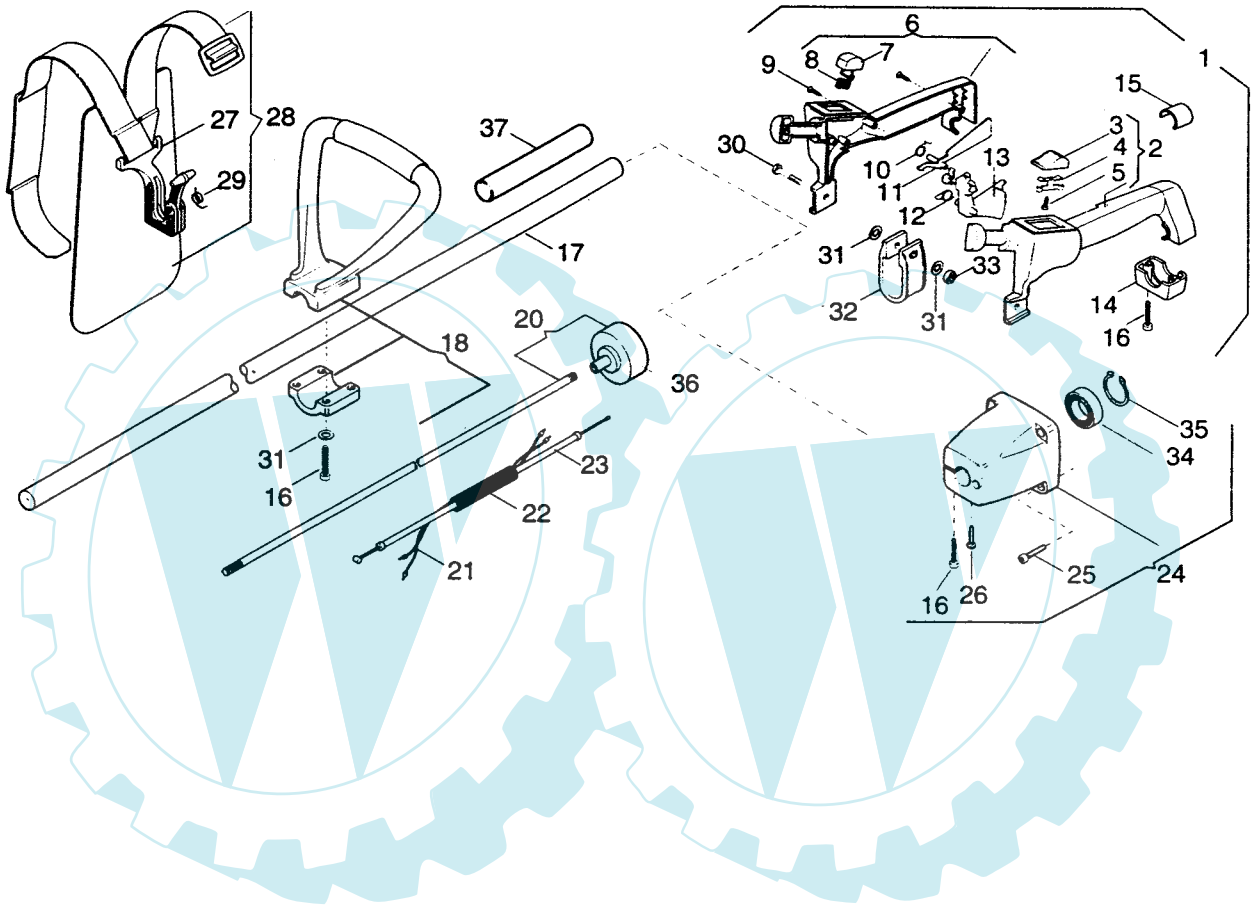

N°	CODICE	Q.tà	DESCRIZIONE	DESCRIPTION	N°	CODICE	Q.tà	DESCRIZIONE	DESCRIPTION
1	4250330	1	ASS. IMPUGNATURA POST. (INCL.2-16,30-33)	HANDLE ASSY	18	4250360	1	ASS. IMPUGNAT.ANT. (INCL.16,17)	HANDLE ASSY
2	8561360	1	ASS. SEMIMPUGNATURA SX (INCL.3-5,16)	LEFT HANDLE ASSY	20	4251410	1	ASS. ALBERO TRASMISSIONE (INCL.36)	TRASM. SHAFT ASSY
3	3749270	1	POMELLO STOP	STOP KNOB	21	8211110	1	CAVO DI STOP	STOP WIRE
4	3612710	1	LAMIERINO DI STOP	STOP PLATE	22	3782910	1	GUAINA PROTEZIONE CAVI	SAFETY WIRE
5	2123070	1	VITE 2,9X6,5 AUTOF.	SCREW	23	4251340	1	CAVO ACC. C/REGISTRO	THROTTLE ROD ASSY
6	8561350	1	ASS. SEMIMPUGNATURA DX (INCL.7,8,16)	RIGHT HANDLE ASSY	24	8562604	1	ASS. SUPPORTO TRASM.(INCL.36)	TRANSMISSION SUPPORT
7	8749140	1	ASS. POMELLO FERMO ACC.	KNOB ASSY	25	2132590	1	VITE M 6X18	SCREW M6X18
8	3653850	1	MOLLA FERMO ACC.	SPRING	26	2123150	4	VITE M4,8X19 AUTOF.	SCREW
9	2123030	5	VITE 5X23 AUTOF.	SCREW	27	4250370	1	ASS. SGANCIO RAPIDO (INCL.29)	QUICK RELEASE ASSY
10	3653840	1	MOLLA LEVA DI SICUREZZA	SPRING	28	4153810	1	ASS. BRETELLE	HARNASS ASSY
11	3743290	1	LEVA DI SICUREZZA	SAFETY LEVER	29	3653860	1	MOLLA LEVA DI SGANCIO	SPRING
12	3653870	1	MOLLA LEVA ACCELERATORE	SPRING	30	2135060	1	VITE M5X25	SCREW M5X25
13	3743300	1	LEVA ACCELERATORE	THROTTLE LEVER	31	2312090	1	RONDELLA Ø 5X10X1	WASHER Ø 5X10X1
14	3749130	1	CAPPELOTTO X IMPUGNATURA	KNOB	32	3745500	1	FASCETTA ANTIVIB.	ANTIVIBR RIBBON
15	3721360	1	SPESSORE IN GOMMA	RUBBER THOICKNESS	33	2452040	1	DADO 5 AUTOB.	NUT M5
16	2123140	8	VITE 5X27 AUTOF.	SCREW	34	3112170	1	CUSCINETTO A SF.12X32X10	BEARING
17	4251210	1	ASS. TUBO TRASMISSIONE	TRANSMISSION PIPE ASSY	35	3353080	1	ANELLO SEEGER Ø 32	RING
					36	4121881	1	CAMPANA FRIZIONE	CLUTCH DRUM