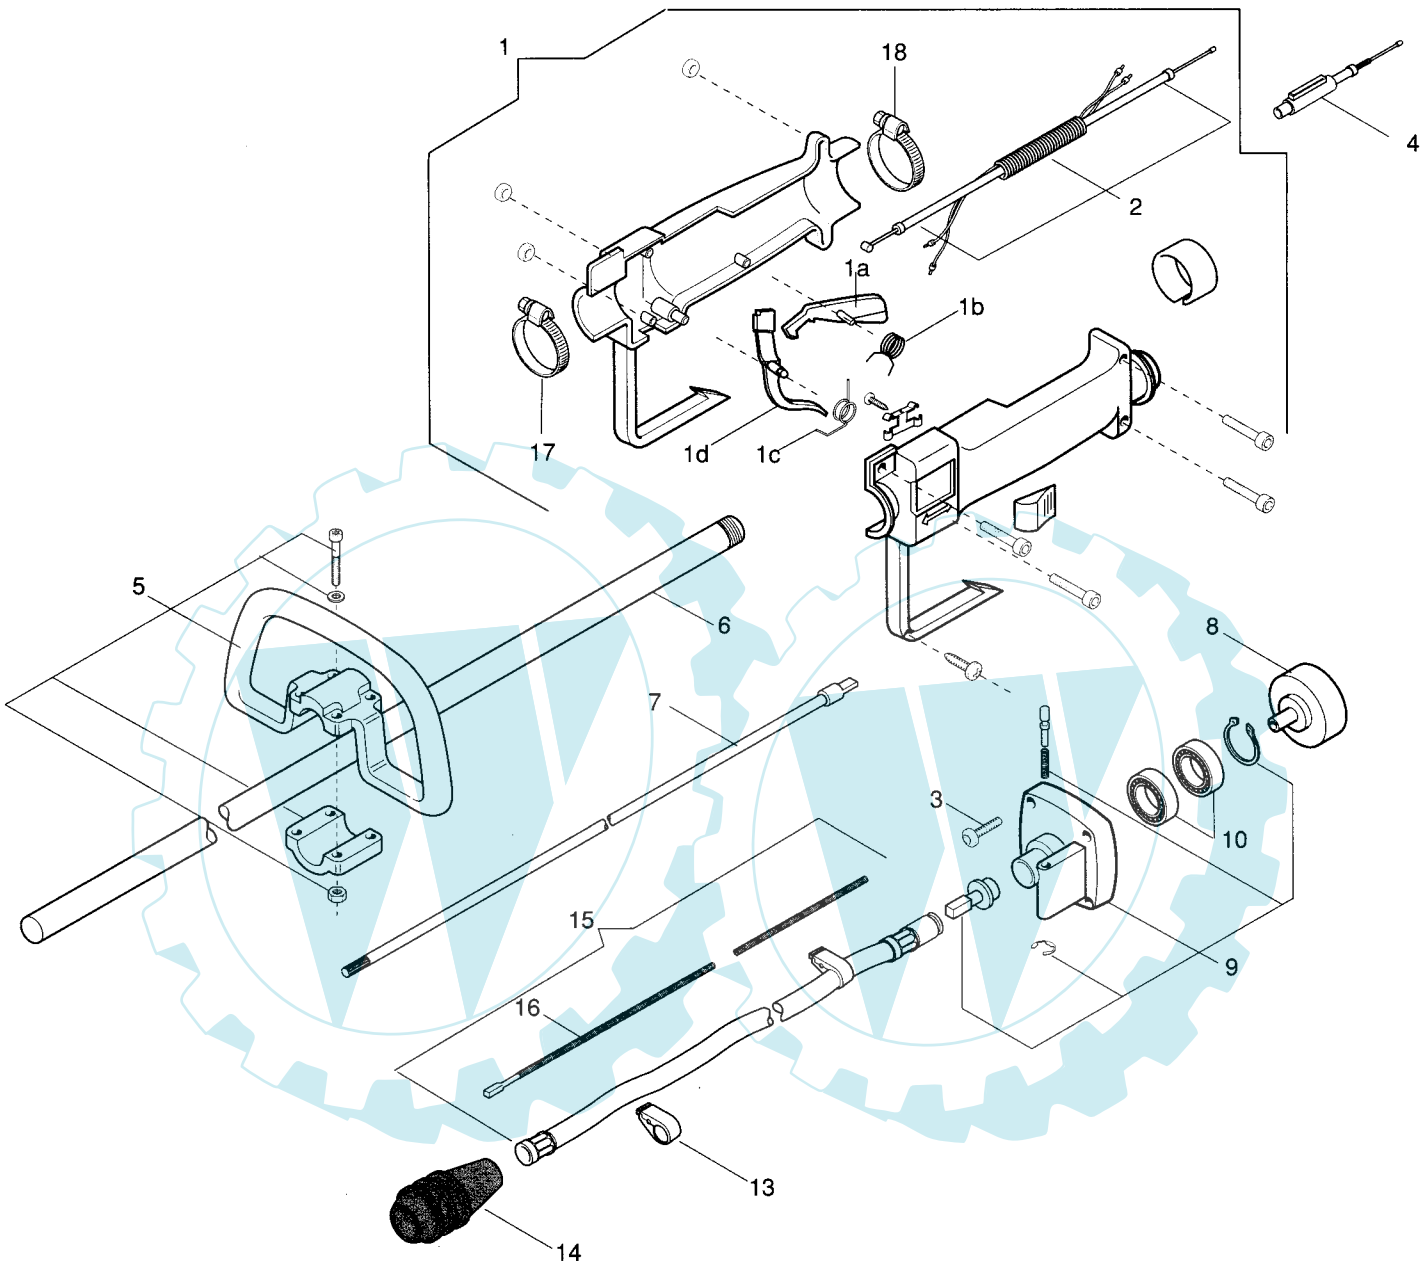

N°	CODICE	Q.tà	DESCRIZIONE	DESCRIPTION	N°	CODICE	Q.tà	DESCRIZIONE	DESCRIPTION
	4250420		GRUPPO TRASMISSIONE COMPL. d 26	TRANSMISSION ASSY	8	4121861	1	CAMPANA FRIZIONE	CLUTH DRUM
1	8562492	1	ASS.IMPUGNATURA POST.(INCL.2)	HANDLE ASSY	9	8540910	1	ASS.SUPPORTO TRASM.(INCL.10)	TRANSM.SUPPORT ASSY
2	4253490	1	ASS.CAVI ACC.-STOP C/GUAINA	WIRE ASSY	10	3112170	1	CUSCINETTO A SF. 12x32x10	BEARING
3	2132590	1	VITE M 6x18	SCREW	13	3749320	1	FASCETTA FERMACAVI	CLIP
4	8253130	1	ASS.CAVETTO ACC.C/ATTACCO	THROTTLE	14	3744600	1	PROTEZIONE TUBO TRASM.	TRANSM.PIPE PROTECT
5	8253200	1	ASS.IMPUGN.ANT.mod.436-444	HANDLE ASSY 436-444	15	6810250	1	ASS.ALBERO FLEX C/GUAINA(INCL.16)	FLEX SHAFT ASSY
6	8251220	1	ASS.TUBO TRASM.mod.436	TRANSM.PIPE ASSY 436	16	6810150	1	ALBERO FLESSIBILE	FLEXIBLE SHAFT
6	8251320	1	ASS.TUBO TRASM.mod.444	TRANSM.PIPE ASSY 444	17	3320210	1	FASCETTA	CLIP
7	8630110	1	ASS.ALBERO TRASM.mod.436	TRANSM.SHAFT ASSY 436	18	3320220	1	FASCETTA	CLIP
7	3012120	1	ASS.ALBERO TRASM.mod.444	TRANSM.SHAFT ASSY 444