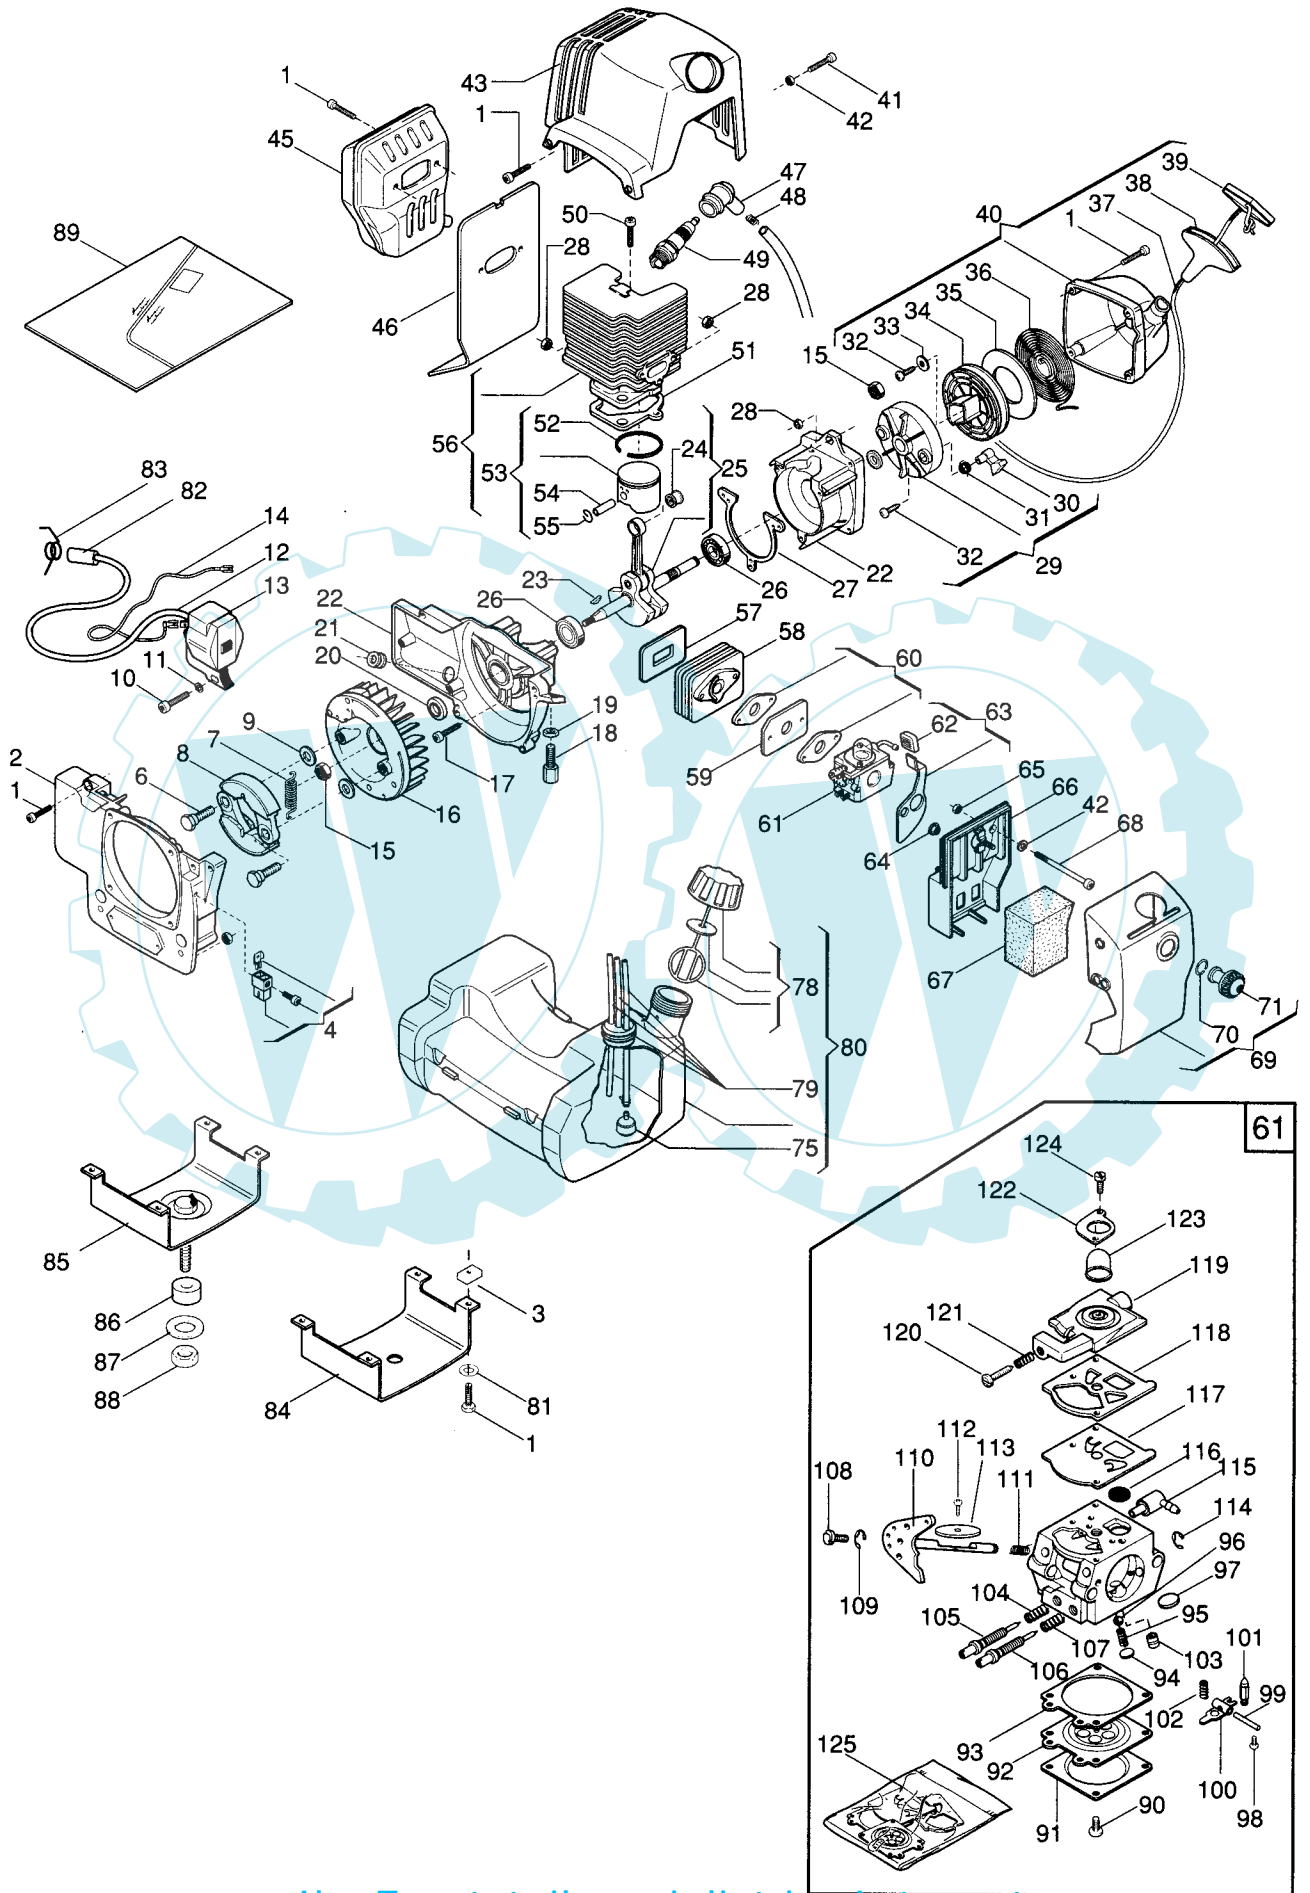

N°	CODICE	Q.tà	DESCRIZIONE	DESCRIPTION	N°	CODICE	Q.tà	DESCRIZIONE	DESCRIPTION
*	8342004	1	ASS.MOTORE GARDEN 443	ENGINE ASSY GARDEN 443	61	4153100	1	CARBURATORE WALBRO WT 443	CARBURETTOR ASSY
*	8342024	1	ASS.MOTORE GARDEN 444	ENGINE ASSY GARDEN 444	61	4153101	1	CARBURATORE WALBRO WT 444	CARBURATTOR ASSY
1	2135040	12	VITE M 5x18	SCREW	62	3745550	1	POMELLO PER LEVA ARIA	KNOB
2	4540940	1	CARTER x SUPPORTO TRASM.	TRASM.SUPPORT CASE	63	8613450	1	ASS.LEVA ARIA(INCL.62)	CHOKE LEVER ASSY
3	2461030	2	DADO M 5 QUADRO	NUT	64	2382150	1	BOCCOLA	BUSHING
4	8210880	1	ASS.CONNETTORE CAVI	CABLE CONNECTOR ASSY	65	2382140	1	BOCCOLA	BUSHING
5	2350040	4	RONDELLA d 10x18x0,8 ONDULATA	GROMMET	66	3749754	1	SUPP FILTRO ARIA GARDEN	AIR FILTER HOLDER GARDEN
6	2653210	2	VITE FISS.MASSA FRIZIONE	SCREW	67	3781480	1	FILTRO ARIA	AIR FILTER
7	3654040	1	MOLLA FRIZIONE	SPRING	68	2122490	2	VITE M 5x80 INOX	SCREW
8	3660430	2	MASSA FRIZIONE	CLUTCH UNIT	69	4251524	1	ASS.COPRIFILTRO GARDEN (INCL.70,71)	FILTER COVER ASSY GARDEN
9	2321230	2	RONDELLA A TAZZA d 8x18x1	WASHER	70	3356030	1	FERMO POMELLO FILTRO ARIA	LOCK WASHER
10	2135060	2	VITE M 5x25	SCREW	71	8749614	1	POMELLO FILTRO ARIA GARDEN	COVER CAP GARDEN
11	2321150	2	RONDELLA A TAZZA d 5x12x0,8	WASHER	75	4253290	1	PESCANTE MIX	INTAKE FILTER
12	3211080	1	FILO BOBINA	SPARK PLUG CABLE	78	4251190	1	ASS. TAPPO MIX	FUEL CAP ASSY
13	3211010	1	BOBINA ELETTRONICA	ELETTRONIC COIL	79	8745540	1	ASS.GOMMINO PASSATUBI	GROMMET ASSY
14	3210850	1	CAVO MASSA	GROUND TERMINAL	80	4251460	1	ASS.SERBATOIO MIX (INCL.75,78,79)	FUEL TANK ASSY
15	2421200	2	DADO FLANGIATO M 10	WASHER	81	2330020	4	RONDELLA GROWER d 5	WASHER
16	4540980	1	VOLANO MAGNETE	FLYWHEEL	82	3782040	1	GUAINA CAVO CANDELA	WIRE JAKET
17	2135130	3	VITE M 5x35	SCREW	83	3657450	1	FASCETTA CAVO CANDELA	CLAMP
18	3630600	1	REGISTRO CAVO ACCEL.	WIRE ADJUSTER	84	4612230	1	FLANGIA SUPP.MOTORE RIGIDI	FLANGE
19	2412090	1	DADO M 6	NUT	85	4121950	1	FLANGIA SUPP.MOTORE FLEX	FLANGE
20	3121120	2	ANELLO DI TENUTA	SEAL RING	86	2382230	1	DISTANZIALE x FLEX	SPACER
21	3745130	1	GOMMINO PASSACAVO	GROMMET	87	2330060	1	RONDELLA GLOVER x FLEX	WASHER
22	8540930	1	COPPIA CARTERS MOTORE	CRANKCASE ASSY	88	2412180	1	DADO x FLEX	NUT
23	3151010	1	LINGUETTA VOLANO	FLYWHEEL KEY	89	8724120	1	SERIE GUARNIZIONI (INCL.27,46,51,57,60)	GASKET SET
24	3116020	1	ASTUCCIO A RULLI 10x14x10	NEEDLE BEARING	90	2652430	4	VITE CON RONDELLA	SCREW
25	8251440	1	ASS.ALBERO MOTORE(INCL.24)	CRANKSHAFT	91	3611510	1	COPERCHIO MEMBRANA	COVER
26	3112040	2	CUSCINETTO A SF. 15x35x11	BALL BEARING	92	RIF.N125	1	MEMBRANA POMPA	DIAPHRAGM ASSY
27	3724120	1	GUARNIZIONE CARTERS	GASKET	93	RIF.N125	1	GUARNIZIONI MEMBRANA	GASKET
28	2432040	5	DADO M 5 TRISTOP	NUT	94	3613640	1	TAPPO PICCOLO	PLUG
29	8540950	1	ASS. COPPA AVVIAMENTO (INCL. 30-32)	STARTER CUP ASSY	95	3356080	1	FERMO	RETAINER
30	3749570	2	AGGANCIO AVVIAMENTO	STARTER HOOK	96	3781460	1	FILTRO PICCOLO	SCREEN
31	3654050	2	MOLLA AGGANCIO AVVIAMENTO	SPRING	97	3613630	1	TAPPO	PLUG
32	2123100	3	VITE 5x13 AUTOF.	SCREW	98	2652610	1	VITE BILANCIERE	SCREW
33	3613420	1	ROSETTA x PULEGGIA AVV.	WASHER	99	3640820	1	PERNO BILANCIERE	FULCRUM PIN
34	4562440	1	PULEGGIA AVVIAMENTO	STARTER PULLEY	100	3612470	1	BILANCIERE	CONTROL LEVER
35	3724200	1	DISCO PER MOLLA AVV.	DISC	101	3630210	1	VALVOLA SPILLO	INLET NEEDLE
36	4611480	1	MOLLA AGGANCIO AVV.	SPRING	102	3654080	1	MOLLA BILANCIERE	SPRING
37	3784010	1	FUNE AVVIAMENTO	STARTER CORD	103	3642480	1	VALVOLA	VALVE
38	4253450	1	IMPUGNATURA AVVIAMENTO	STARTER HANDLE	104	3654100	1	MOLLA GETTO MIN	SPRING
39	3748810	1	TAPPO IMPUGNATURA AVV.	CAP	105	2653360	1	GETTO MINIMO	IDLE MIXTURE SCREW
40	4251514	1	ASS. AVVIATORE GARDEN (INCL.5,32-39,81)	STARTER ASSY GARDEN	106	2653370	1	GETTO MASSIMO	HIGH MIXTURE SCREW
41	2135010	1	VITE M 5x14	SCREW	107	3654110	1	MOLLA GETTO MAX	SPRING
42	2312090	3	RONDELLA d 5x10x1	WASHER	108	3642470	1	PIOLINO PER CAVO ACCEL.	SWIVEL
43	4562354	1	CUFFIA COPRICIL.GARDEN	CYLINDER COVER GARDEN	109	3351090	1	FERMO PIOLINO ACCEL.	RETAINER
45	4121940	1	SILENZIATORE 443	MUFFLER 443	110	3642460	1	ALBERO FARFALLA	SHAFT SHUTTER
45	41219411	1	SILENZIATORE 444	MUFFLER 444	111	3654120	1	MOLLA ALBERO FARFALLA	SPRING
46	3724180	1	GUARNIZIONE SILENZIATORE	MUFFLER GASKET	112	2652390	1	VITE FARFALLA	SCREW
47	3748880	1	CAPPUCCIO CANDELA	SPARK PLUG COVER	113	3613750	1	FRAFALLA	SHUTTER
48	3657050	1	TERMINALE FILO CANDELA	SPARK PLUG SPRING	114	3351060	1	FERMO ALBERO FARFALLA	RETAINER
49	3210022	1	CANDELA	SPARK PLUG	115	3749670	1	RACCORDO CARBURANTE	FITTING
49	3210021	1	CANDELA CON RESISTORE	RESISTORE PLUG	116	3781450	1	FILTRO	SCREEN
50	2135030	4	VITE M 5x20	SCREW	117	RIF.N125	1	MEMBRANA POMPA	DIAPHRAGM PUMP