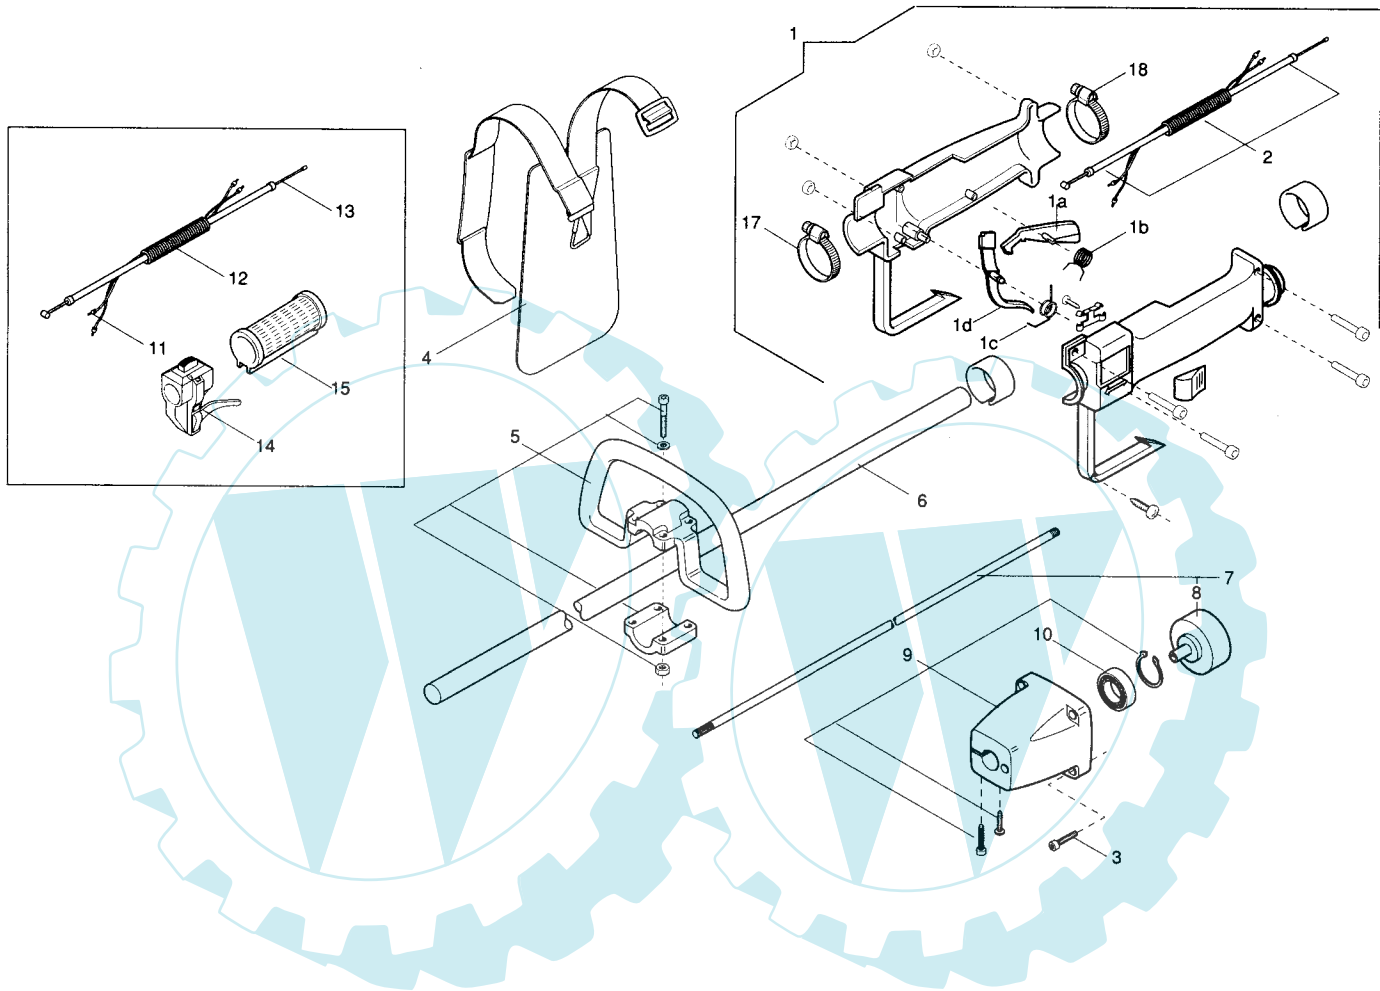

N°	CODICE	Q.tà	DESCRIZIONE	DESCRIPTION	N°	CODICE	Q.tà	DESCRIZIONE	DESCRIPTION
	4250430	1	GRUPPO TRASM.COMPLETO	TRANSM.ASSY	6	4251210		ASS.TUBO TRASMISSIONE	TRANS.PIPE ASSY
1	8562490		ASS.AMPUGNATURA POST. (INCL.2)	HANDLE ASSY	7	4251410		ASS.ALBERO TRASMIS. (INCL.8)	TRANS.SHAFT ASSY
1a	3743420		LEVA DI SICUREZZA	SAFETY LEVER	8	4121881		CAMPANA FRIZIONE	CLUTCH DRUM
1b	3654250		MOLLA LEVA SICUREZZA	SPRING	9	8561604		ASS.SUPPORTO TRASMISSIONE (INCL.10)	SUPPORT TRANSM. ASSY
1c	3654240		MOLLA LEVA ACC.	SPRING	10	3112170		CUSCINETTO A SF.12x32x10	BEARING
1d	3743410		LEVA ACC.	THROTTLE LEVER	11*	3210930		CAVO DI STOP	STOP WIRE
2	4253470		ASS.CAVI ACC.-STOP C/GUAINA	WIRE ASSY	12*	3782660		GUAINA PROTEZIONE CAVI	SAFETY WIRE
3	2132590		VITE M 6x18	SCREW	13*	4251420		CAVO ACC.	THROTTLE ROD
4	4253420		BRETELLE	HARNESS	14*	4253180		ASS.LEVA ACC.	THROTTLE LEVER ASSY
5	8253201		ASS.IMPUGNATURA ANT.	HANDLE ASSY	15*	3744700		MANOPOLA LEVA ACC.	KNOB