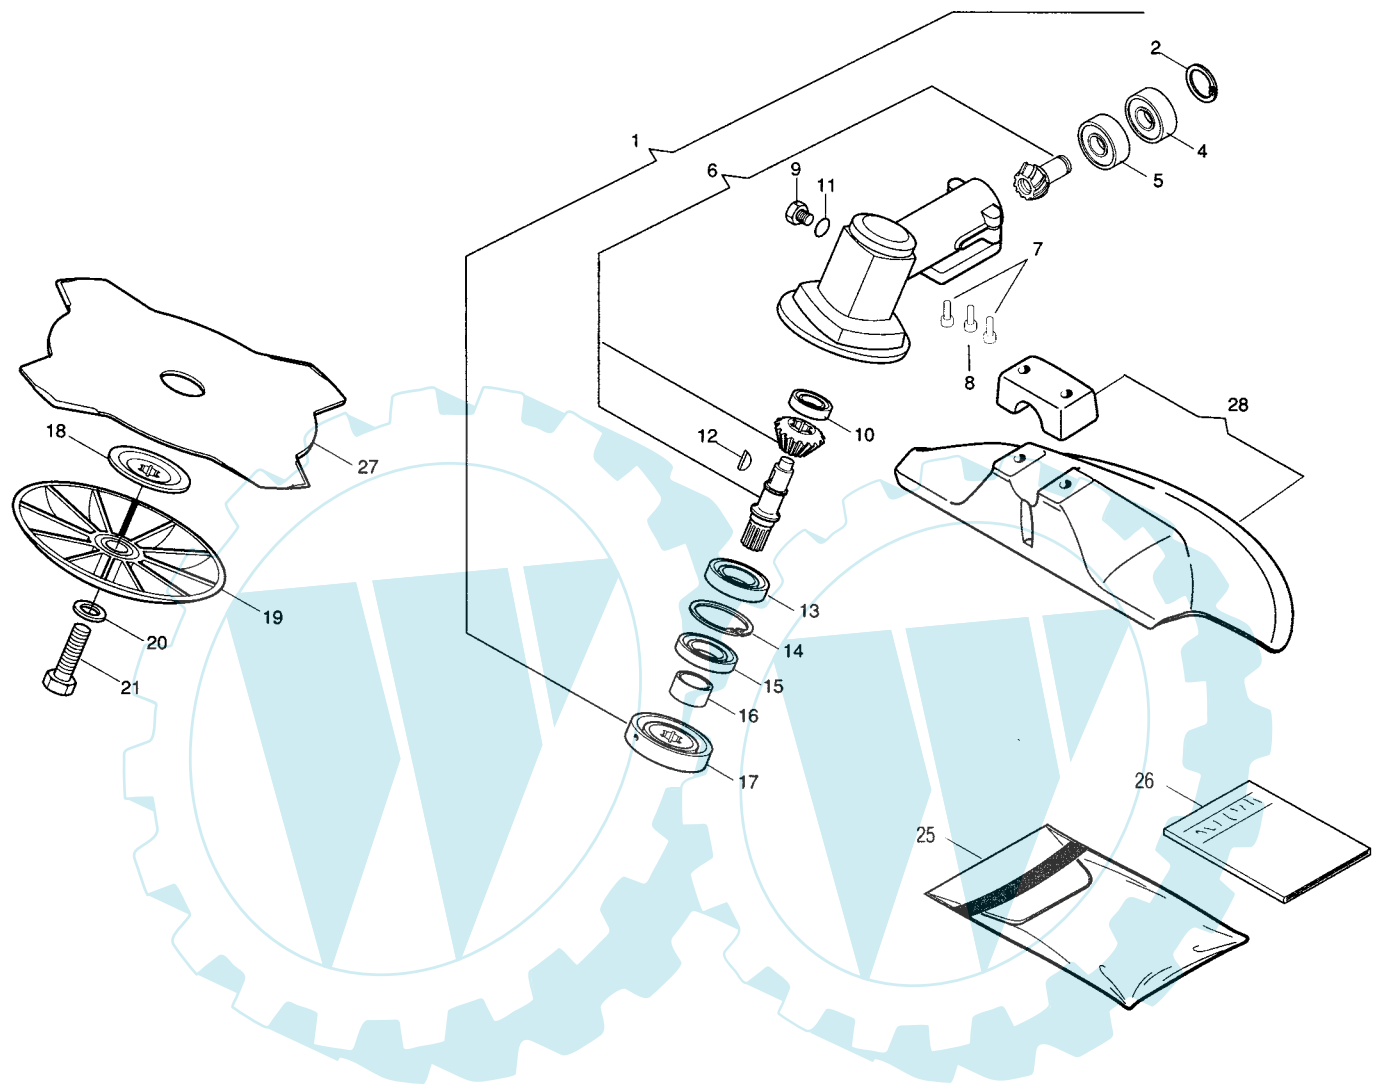

N°	CODICE	Q.tà	DESCRIZIONE	DESCRIPTION	N°	CODICE	Q.tà	DESCRIZIONE	DESCRIPTION
1	4250150	1	ASS.TESTINA (INCL.2-21) d 26	GEAR CASE ASSY d 26	14	3353080	1	ANELLO SEEGER d 32	RING
2	3353100	1	ANELLO SEEGER d 26	RING	15	3121170	1	ANELLO DI TENUTA	OIL SEAL
4	3112200	1	CUSCINETTO A SFERE 10x26x8 RS1	BEARING	16	3641700	1	COLLARE	COLLAR
5	3112190	1	CUSCINETTO A SFERE 10x26x8	BEARING	17	3641640	1	GHIERA SUPERIORE	UPPER RING NUT
6	8180240	1	ASS.INGRANAGGI	GEAR ASSY	18	3612640	1	GHIERA INFERIORE	LOWER RING NUT
7	2135050	2	VITE M 5x30	SCREW	19	4560610	1	COPPA FISSA	STABILIZER
8	2653090	1	VITE M 5x11,5 A PUNTA	SCREW	20	2321230	1	RONDELLA A TAZZA d 8	WASHER
9	2112480	1	VITE M 8x10	SCREW	21	2653170	1	VITE PER COPPA FISSA	SCREW
10	3112210	1	CUSCINETTO A SFERE 9x24x7	BEARING	25	4155200	1	BUSTA DOTAZIONE	TOOL BAG
11	3613340	1	RONDELLA	WASHER	26	9966504	1	LIBRETTO ISTRUZIONI GARDEN	INSTR.BOOKLET GARDEN
12	3151050	1	LINGUETTA 3x5x12.65	KEY	27	4611880	1	DISCO 4 PUNTE 25 CM	4 TEETH DISC 25 CM
13	3112150	1	CUSCINETTO A SFERA 15x32x9	BEARING	28	8562484	1	ASS. PARASPRUZZI	SAFETY COVER