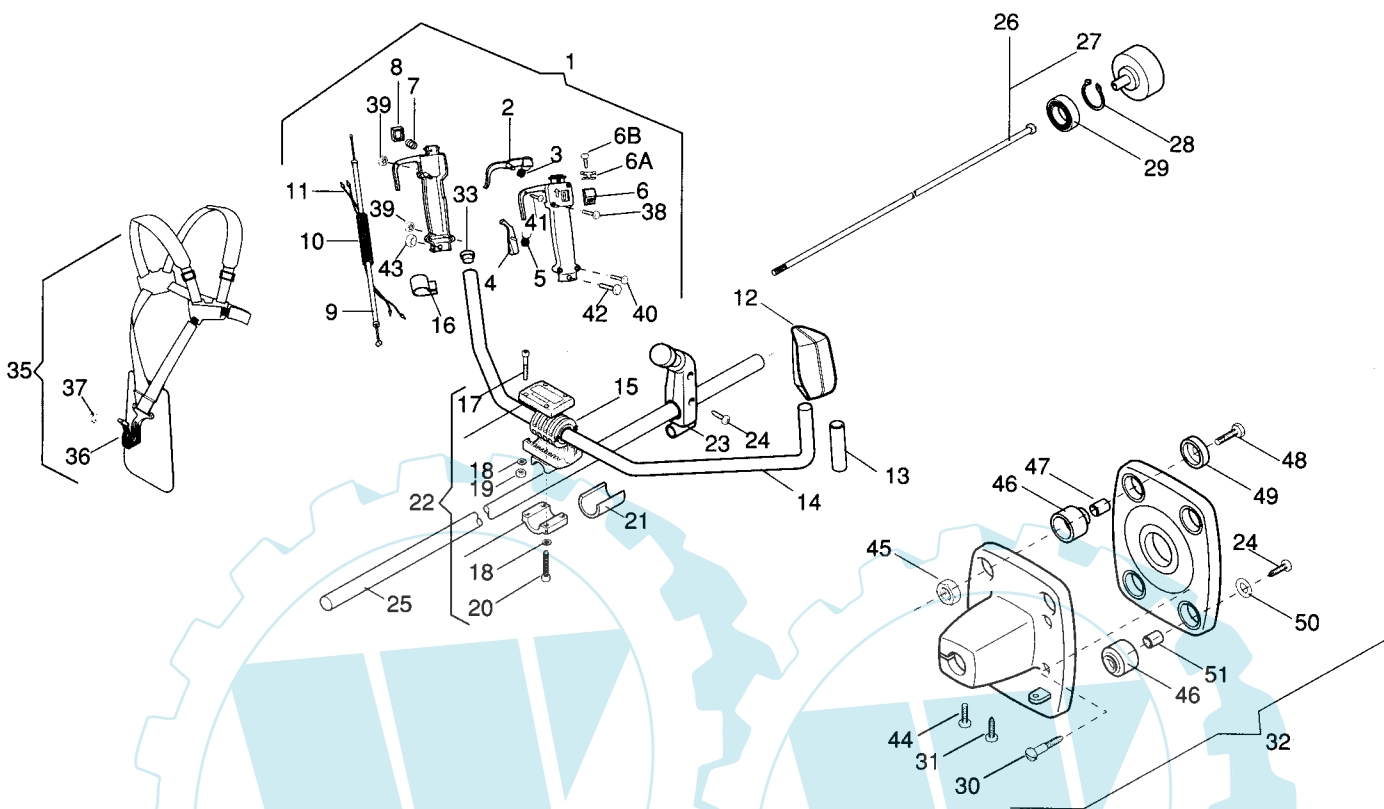

N°	CODICE	Q.tà	DESCRIZIONE	DESCRIPTION	N°	CODICE	Q.tà	DESCRIZIONE	DESCRIPTION
1	8562493	1	ASS. IMPUGNATURA (INCL.)	HANDLE ASSY	25	4251200	1	ASS. TUBO TRASM. Ø 26	TUBE Ø 26
2	3743410	1	LEVA ACCELERATORE	THROTTLE LEVER	26	4251400	1	ALBERO DI TRASM. (INCL.27)	TRANSMISSION SHAFT ASSY
3	3654240	1	MOLLA LEVA ACCELERATORE	THROTTLE LEVER SPRING	27	4121861	1	CAMPANA FRIZIONE	CLUTCH DRUM
4	3743420	1	LEVA DI SICUREZZA	SAFETY LEVER	28	3353080	1	ANELLO SEEGER Ø 32	RING
5	3654250	1	MOLLA LEVA DI SICUREZZA	SAFETY LEVER SPRING	29	3112170	1	CUSCINETTO A SF.12X32X10	BEARING
6	3749270	1	POMELLO STOP	STOP KNOB	30	2132590	4	VITE M6X18	SCREW
6A	3612710	1	LAMIERINO DI STOP	STOP PLATE	31	2135190	1	VITE	SCREW
6B	2123070	1	VITE 2,9X6,5 AUTOFIL.	SCREW	32	8744204	1	ASS. SUPPORTO TRASM. (INCL.)	TRANSMISSION SUPPORT ASSY
7	3653850	1	MOLLA FERMO ACC.	SPRING	33	3749860	1	SCODELLINO X ANTIVIB	CUP
8	8749151	1	FERMO ACC.	STOP WIRE	35	8253590	1	ASS. BRETELLE (INCL. 36,37)	HARNNESS ASSY
9	4251571	1	CAVO ACCELERATORE	THROTTLE ROD	36	4250370	1	ASS. SGANCIO RAPIDO (INCL.37)	QUICK RELEASE ASSY
10	3782920	1	GUAINA PROTEZIONE CAVI	SAFETY WIRE	37	3653860	1	MOLLA LEVA DI SGANCIO	SPRING
11	8211130	1	CAVO MASSA	CABLE	38	2135120	2	VITE M	SCREW
12	4561640	1	PARAMANO	HAND GUARD	39	2432040	4	DADO	NUT
13	3744610	1	IMPUGNATURA SX	LEFT HANDLE	40	2135060	2	VITE M5X25	SCREW
14	4620470	1	TUBO	TUBE	41	2123170	1	VITE M	SCREW
15	3744160	2	SPESSORE IN GOMMA	RUBBER THOICKNESS	42	2135130	2	VITEM5X35	SCREW
16	3749310	1	FASCETTA	CLAMP	43	2452040	2	DADO M5 AUTOB.	NUT
17	2135120	4	VITE M	SCREW	44	2123140	8	VITE M 5X27 AUTOF.	SCREW
18	2312090	8	RONDELLA	WASHER	45	2432040	2	DADO M5 TRISTOP	NUT
19	2452040	4	DADO M5 AUTOB	NUT	46	3744200	4	GOMMINO ANTIVIB.	SHOCK ABSORBER
20	2123110	4	VITE 5X35 AUTOF.	SCREW	47	2382291	2	DISTANZIALE SVASATO	SPACER
21	3721340	1	GOMMINO	RUBBER	48	2172110	2	VITE M5X30	SCREW
22	8562700	1	ASS. SUPPORTO IMPUGNATURA	HANDLE SUPPORT	49	3610023	2	SCODELLINO X ANTIVIB.	CUP
23	4250380	1	ATTACCO BRETELLA	FAST CLOUPER ASSY	50	2321150	2	RONDELLA A TAZZA Ø 5	WASHER
24	2123030	2	VITE 5X23 AUTOF.	SCREW	51	2882290	1	DISTANZIALE SVASATO	SPACER