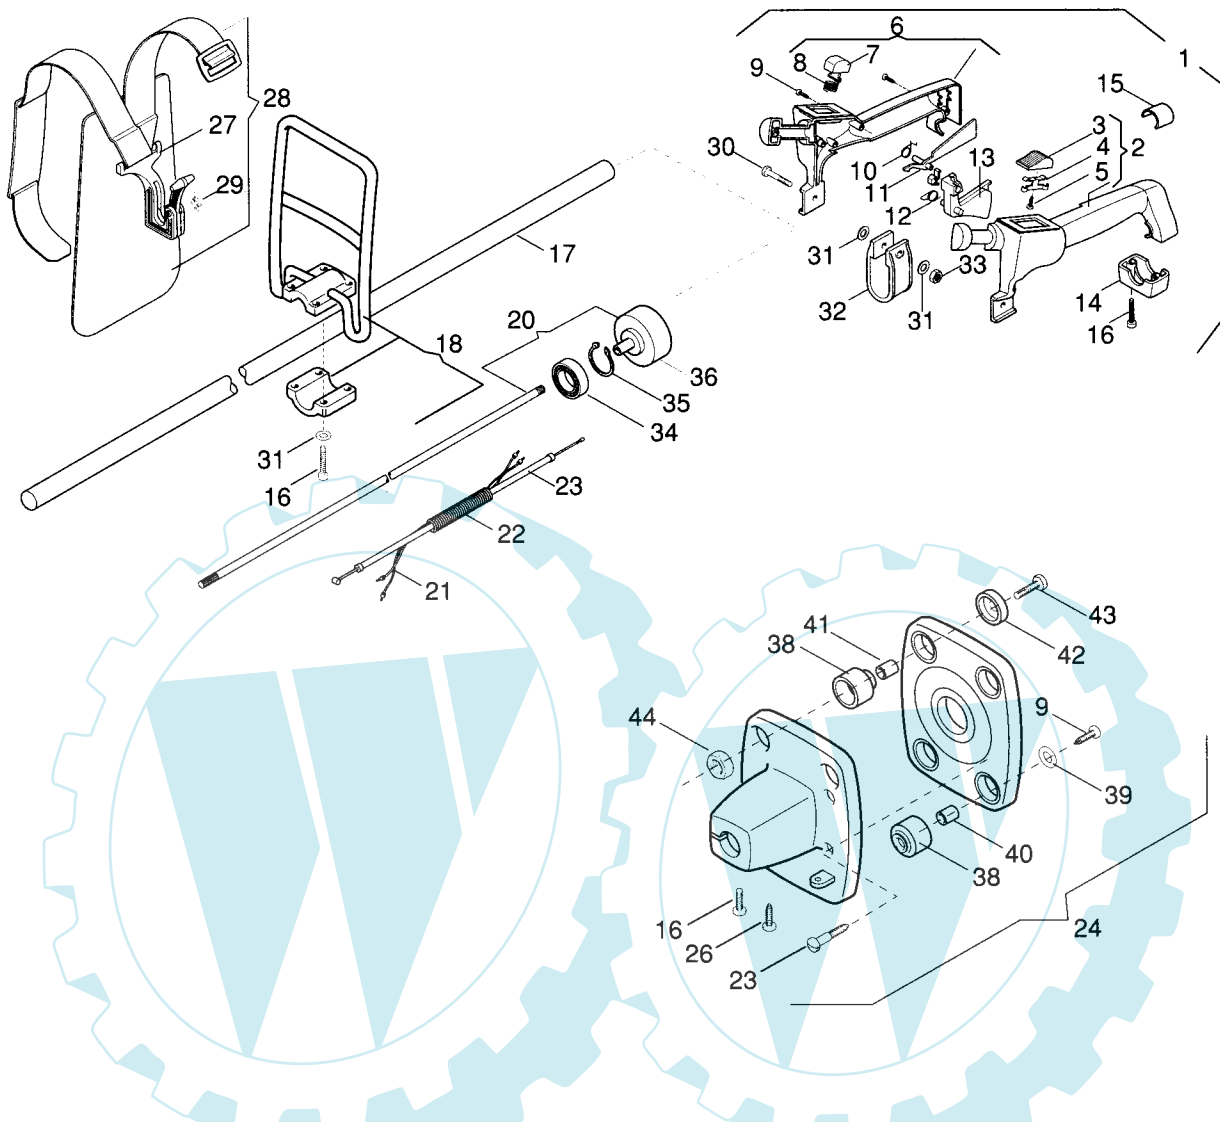

N°	CODICE	Q.tà	DESCRIZIONE	DESCRIPTION	N°	CODICE	Q.tà	DESCRIZIONE	DESCRIPTION
1	4250330	1	ASS. IMPUGNATURA POST. (INCL.2-16,30-33)	HANDLE ASSY	22	3782910	1	GUAINA PROTEZIONE CAVI	SAFETY WIRE
2	8561360	1	ASS. SEMIMPUGNATURA SX (INCL. 3-5,16)	LEFT HANDLE ASSY	23	4251340	1	CAVO ACC. C/REGISTRO	THROTTLE ROD ASSY
3	3749270	1	POMELLO STOP	STOP KNOB	24	8744204	1	ASS. SUPPORTO TRASM. (INCL.36)	
4	3612710	1	LAMIERINO DI STOP	STOP PLATE	25	2132590	4	VITE M 6X18	SCREW M6X18
5	2123070	1	VITE 2.9X6,5 AUTOF.	SCREW	26	2135190	11	VITE M4,8X19 AUTOF.	SCREW
6	8561350	1	ASS. SEMIMPUGNATURA DX (INCL.7,8,16)	RIGHT HANDLE ASSY	27	4250370	1	ASS. SGANCIO RAPIDO (INCL.29)	QUICK RELEASE ASSY
7	8749140	1	ASS. POMELLO FERMO ACC.	KNOB ASSY	28	4153810	1	ASS. BRETELLE	HARNESS ASSY
8	3653850	1	MOLLA FERMO ACC.	SPRING	29	3653860	1	MOLLA LEVA DI SGANCIO	SPRING
9	2123030	7	VITE 5X23 AUTOF.	SCREW	30	2135060	1	VITE M5X25	SCREW M5X25
10	3653840	1	MOLLA LEVA DI SICUREZZA	SPRING	31	2312090	10	RONDELLA Ø 5X10X1	WASHER Ø 5X10X1
11	3743290	1	LEVA DI SICUREZZA	SAFETY LEVER	32	3745500	1	FASCETTA ANTIVIB.	ANTIVIBR RIBBON
12	3653870	1	MOLLA LEVA ACCELERATORE	SPRING	33	2452040	1	DADO 5 AUTOB.	NUT M5
13	3743300	1	LEVA ACCELERATORE	THROTTLE LEVER	34	3112170	1	CUSCINETTO A SF. 12X32X10	BEARING
14	3749130	1	CAPPELLOTTO X IMPUGNATURA	KNOB	35	3353080	1	ANELLO SEEGER Ø 32	RING
15	3721350	1	SPESSORE IN GOMMA	RUBBER THOICKNESS	36	4121861	1	CAMPANA FRIZIONE	CLUTCH DRUM
16	2123140	8	VITE 5X27 AUTOF.	SCREW	38	3744200	4	GOMMINO ANTIVIBRANTE	SHOCK ABSORBER
17	4251200	1	ASS. TUBO TRASMISSIONE	TRASMISSION PIPE ASSY	39	2321150	2	RONDELLA A TAZZA Ø 5	WASHER
18	8250360	1	ASS. IMPUGNAT.ANT. (INCL.16,17)	HANDLE ASSY	40	2382290	2	DISTANZIALE	SPACER
20	4251400	1	ASS. ALBERO TRASMISSIONE (INCL.36)	TRASM. SHAFT ASSY	41	2382291	2	DISTANZIALE SVASATO	SPACER
21	8211110	1	CAVO DI STOP	STOP WIRE	42	3610023	2	SCODELLINO ANTIVIBRANTE	CUP
					43	2172110	2	VITE M 5X30	SCREW
					44	2432040	2	DADO M 5 TRISTOP	NUT