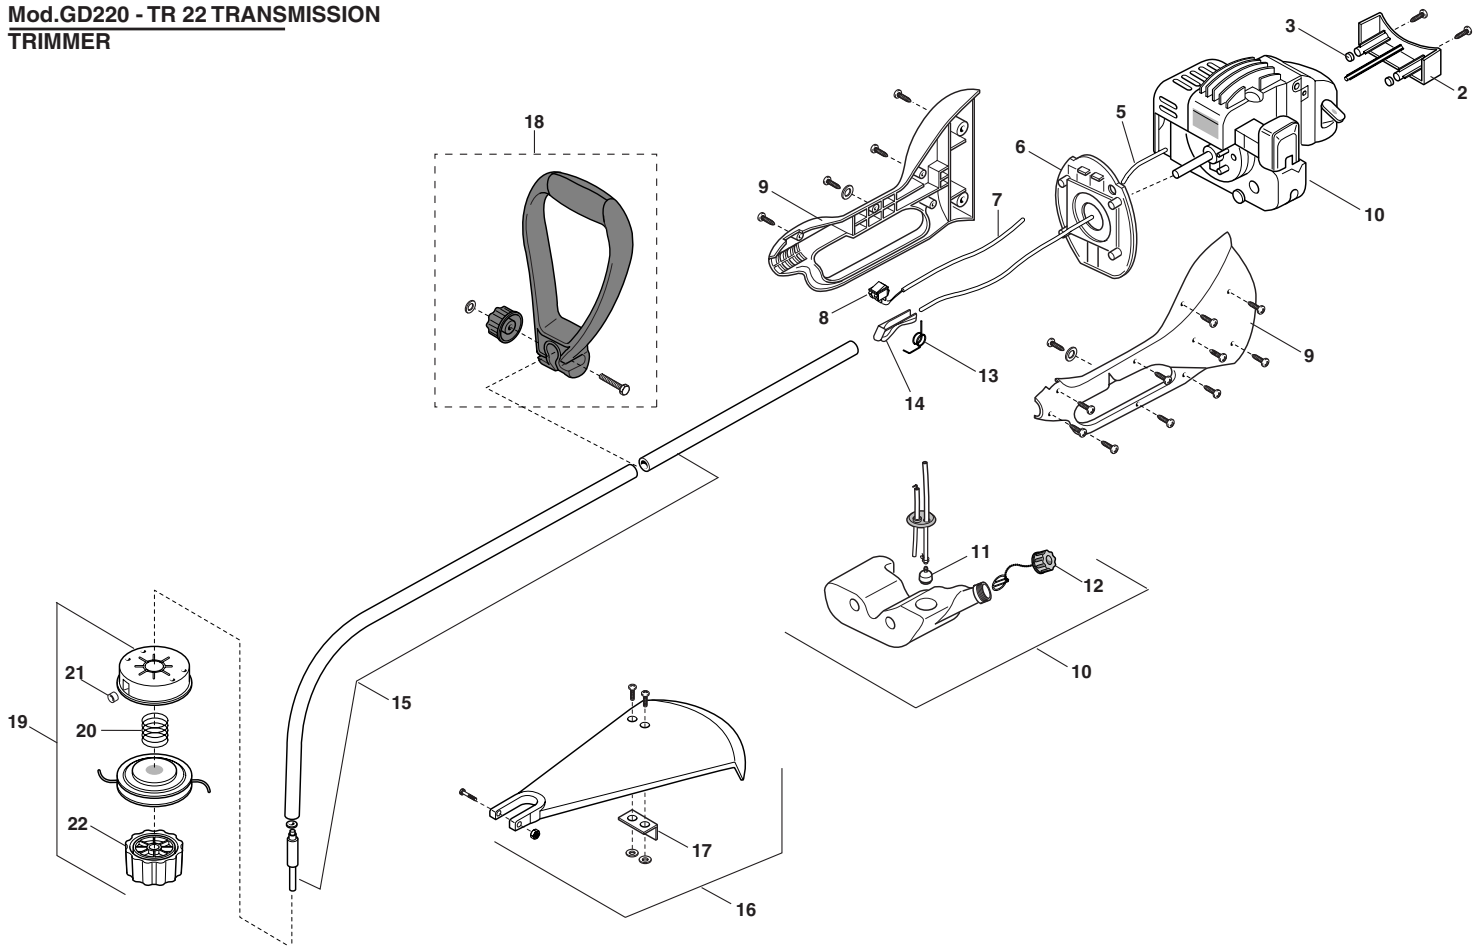

Alpina GD220 - TR22

GD220-TR22CX ENGINE TRIMMER
G230-TB23CX ENGINE BRUSH CUTTER

Pos.	Nummer	Anz.	Bezeichnung
1	6980231	1	Set Starter
2	6980232	1	Starterhebel
3	6980233	1	Starterseil
4	6980234	1	Starterfeder
5	6980235	1	Starterscheibe
6	6980236	1	Set Dichtungen
7	6980237	1	Ansaug-Sammelleitung
8	6980238	1	Vergaser
9	6980239	1	Joker
10	6980240	2	Luftfilter (Schwamm)
11	6980241	1	Set Luftfilter
12	6980242	1	Set Primer
15	6980270	1	Kupplungskappe Starter
16	6980246	1	Kühlrad
17	6980247	1	Dichtungsring
18	6980248	1	Schlüssel
19	6980249	1	Dichtungsring
20	6980250	1	Short block Motor
21	6980251	2	Anschlag Zapfen
22	6980252	2	Anschlagdichtung
23	6980253	1	Zapfen
24	6980254	1	Set Kolben
25	6980255	1	Set Zylinder - Kolben

Pos.	Nummer	Anz.	Bezeichnung
26	6980256	2	Befestigungsschraube Zylinder
27	6980257	1	Schalldämpfer
28	6980258	2	Bef.-Schraube Schalldämpfer
29	6980259	1	Zylinderkopfkappe
30	3210024	1	Zündkerze
31	6980260	1	Erdungsdrähte
32	6980261	1	Set Elektronikspule
33	6980262	2	Distanzstück Isolierung
34	6980263	2	Bef.-Schraube Spule
35	6980264	1	Ventilatorabdeckung
36	6980265	1	Zündkerzenschutz
23A	6980266	2	Kolbenring

Alpina GD220 - TR22

Mod.GD220 - TR 22 TRANSMISSION
TRIMMER

Pos.	Nummer	Anz.	Bezeichnung
2	6980200	1	Befestigungsplatte
3	6980201	4	Isolierung
4	6980230	1	Set Motor
5	6980203	1	Gasseil
6	6980204	1	Halter
7	6980205	1	Erdungsdraht
8	6980206	1	Schalter
9	6980207	1	Set Gehäuse re+li grün
9	6980268	1	Set Gehäuse re+li gelb
10	6980208/1	1	Set Treibstofftank
11	6980209	1	Steigleitung Treibstoff
12	6980210	1	Set Deckel Treibstoff
13	6980211	1	Feder
14	6980212	1	Gashebel
15	6980213	1	Set Rohr und biegsame Welle
16	6980214	1	Set Steinschutz
17	6980215	1	Drahtscherenblech
18	6980112	1	Set vorderer Griff

Pos.	Nummer	Anz.	Bezeichnung
19	6980120	1	Set Schneidekopf
20	6980118	1	Feder Schneidekopf
21	6980119	2	Büchse
22	6980117	1	Set Knauf