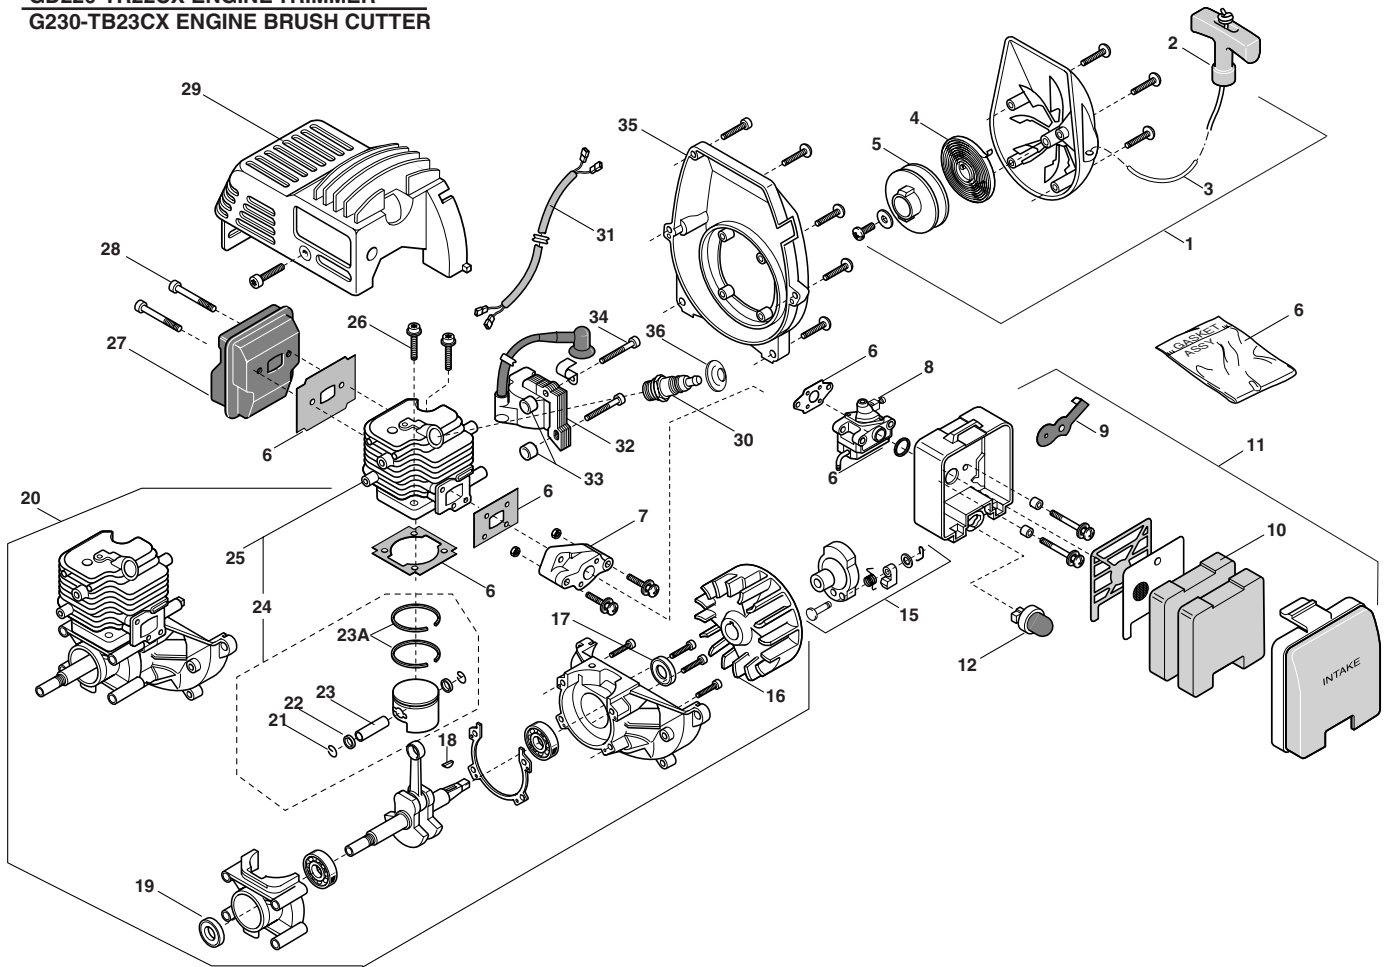

Alpina GD220 - TR22

GD220-TR22CX ENGINE TRIMMER
G230-TB23CX ENGINE BRUSH CUTTER

Pos.	Nummer	Anz.	Bezeichnung
1	6980231	1	Set Starter
2	6980232	1	Starterhebel
3	6980233	1	Starterseil
4	6980234	1	Starterfeder
5	6980235	1	Starterscheibe
6	6980236	1	Set Dichtungen
7	6980237	1	Ansaug-Sammelleitung
8	6980238	1	Vergaser
9	6980239	1	Joker
10	6980240	2	Luftfilter (Schwamm)
11	6980241	1	Set Luftfilter
12	6980242	1	Set Primer
15	6980270	1	Kupplungskappe Starter
16	6980246	1	Kühlrad
17	6980247	1	Dichtungsring
18	6980248	1	Schlüssel
19	6980249	1	Dichtungsring
20	6980250	1	Short block Motor
21	6980251	2	Anschlag Zapfen
22	6980252	2	Anschlagdichtung
23	6980253	1	Zapfen
24	6980254	1	Set Kolben
25	6980255	1	Set Zylinder - Kolben

Pos.	Nummer	Anz.	Bezeichnung
26	6980256	2	Befestigungsschraube Zylinder
27	6980257	1	Schalldämpfer
28	6980258	2	Bef.-Schraube Schalldämpfer
29	6980259	1	Zylinderkopfkappe
30	3210024	1	Zündkerze
31	6980260	1	Erdungsdrähte
32	6980261	1	Set Elektronikspule
33	6980262	2	Distanzstück Isolierung
34	6980263	2	Bef.-Schraube Spule
35	6980264	1	Ventilatorabdeckung
36	6980265	1	Zündkerzenschutz
23A	6980266	2	Kolbenring

Alpina GD220 - TR22

Mod.GD220 - TR 22 TRANSMISSION
TRIMMER

Pos.	Nummer	Anz.	Bezeichnung
2	6980200	1	Befestigungsplatte
3	6980201	4	Isolierung
4	6980230	1	Set Motor
5	6980203	1	Gasseil
6	6980204	1	Halter
7	6980205	1	Erdungsdraht
8	6980206	1	Schalter
9	6980207	1	Set Gehäuse re+li grün
9	6980268	1	Set Gehäuse re+li gelb
10	6980208/1	1	Set Treibstofftank
11	6980209	1	Steigleitung Treibstoff
12	6980210	1	Set Deckel Treibstoff
13	6980211	1	Feder
14	6980212	1	Gashebel
15	6980213	1	Set Rohr und biegsame Welle
16	6980214	1	Set Steinschutz
17	6980215	1	Drahtscherenblech
18	6980112	1	Set vorderer Griff

Pos.	Nummer	Anz.	Bezeichnung
19	6980120	1	Set Schneidekopf
20	6980118	1	Feder Schneidekopf
21	6980119	2	Büchse
22	6980117	1	Set Knauf