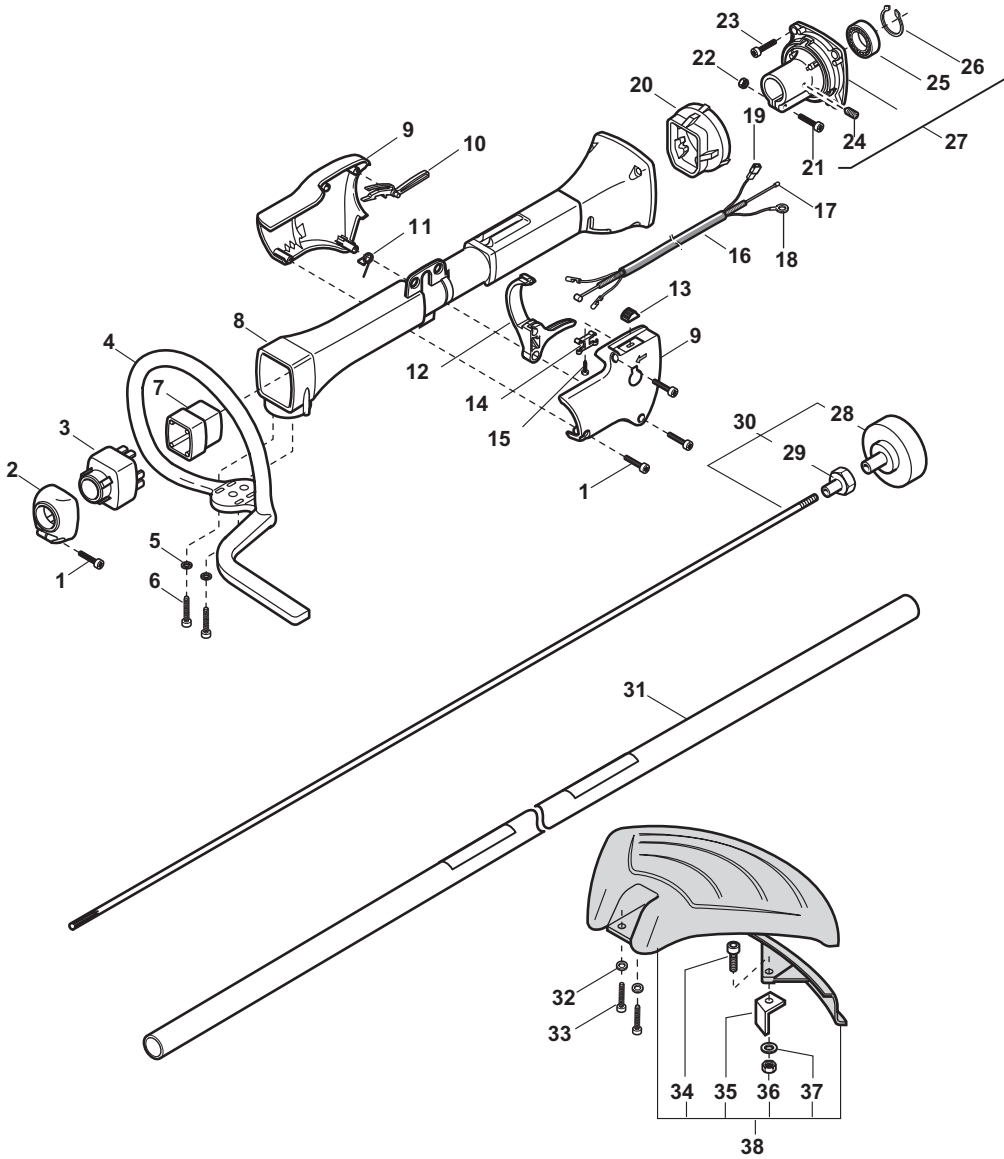

STAR

55P

2007

263.0

1 / 2

39