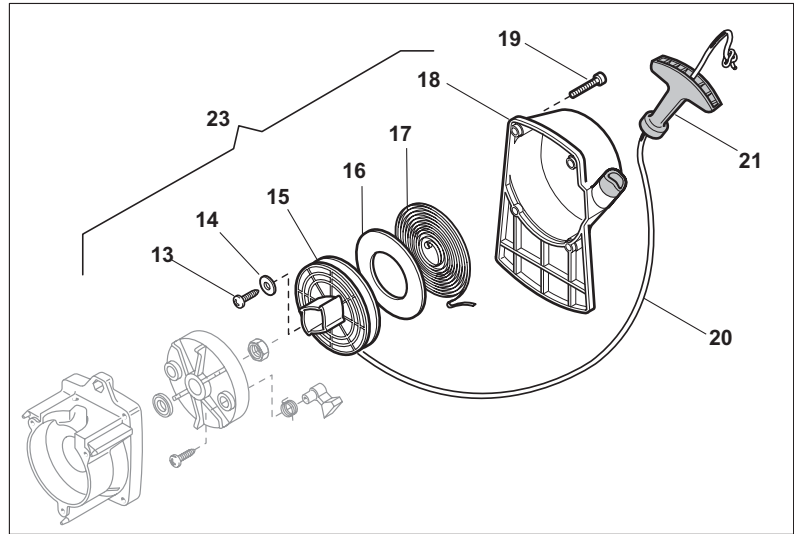

STAR

55P

2007

262.0

1 / 2

Easy Starter

N.	CODE	Q.TY	DESCRIZIONE	DESCRIPTION	DESCRIPTION	BESCHREIBUNG	REMARKS
1	3724390/2	1	GUARNIZ.COLLETT-CI-LINDRO	INTAKE-MANIF.GASKET	JOINT COLLECT.-CYLINDRE	DICHT. KOLLEKT.-ZYLINDER	
2	3749740/1	1	COLLETTORE ASPIRAZIONE	INTAKE MANIFOLD	COLLECTEUR ASPIRATION	KOLLEKTOR ANSAUGUNG	
5	3724160	2	GUARNIZ.CARBURAT.-COLLETT.	GASKET	JOINT	DICHT. VERG.-KOLLEKT.	
6	3785050/1	1	DISTANZIALE TERMICO	HEAT BLOCK	BLOCAGE THERMIQUE	THERMOISOLIERUNG	
7	23054014/1	1	CARBURATORE	CARBURETTOR	CARBURATEUR	VERGASER	Walbro WT 761A
8	23781004/0	1	SUPPORTO FILTRO ARIA GRIGIO	AIR FILTER HOLDER	SUPP. FILTRE À AIR	HALTER LUFTFILTER	
9	2312090	2	ROSETTA	WASHER	RONDELLE	SCHEIBE	
10	2135230	2	VITE	SCREW	VIS	SCHRAUBE	
11	3781640	1	FILTRO ARIA	AIR FILTER	FILTRE À AIR	LUFTFILTER	
12	23090008/0	1	COPRIFILTRO ARIA GIALLO	YELLOW FILTER COVER	COUVRE-FILTRE À AIR JAUNE	FILTERABD. GELB	
12	23090009/0	1	COPRIFILTRO ARIA ROSSO	RED FILTER COVER	COUVRE-FILTRE À AIR ROUGE	FILTERABD. ROT	
13	2123100	1	VITE	SCREW	VIS	SCHRAUBE	
14	3613420	1	ROSETTA	WASHER	RONDELLE	SCHEIBE	
15	4562440	1	PULEGGIA AVVIAMENTO	STARTER PULLEY	POULIE DÉMARRAGE	RIEMENSCHIBE STARTER	
16	3724200	1	DISCO PER MOLLA AVV. TO	DISC	DISQUE	SCHEIBE F. FEDER	
17	4611480	1	MOLLA AVVIAMENTO	SPRING	RESSORT	FEDER STARTER	
18	8563890/1	1	CARTER AVVIAMENTO	STARTER RECOIL CASE	CARTER DÉMARREUR	STARTERGEHÄUSE	
19	2135040	4	VITE	SCREW	VIS	SCHRAUBE	
20	3784010	1	FUNE AVVIAMENTO	STARTER CORD	CÂBLE DÉMARRAGE	SEIL STARTER	
21	3750067	1	IMPUGNATURA AVVIAMENTO	STARTER HANDLE	POIGNÉE DÉMARRAGE	GRIFF STARTER	
23	4252700/1	1	ASS.AVVIATORE (INCL.13-21)	STARTER ASS.Y (INCL.13-21)	ENS. DÉMARREUR (INCL.13-21)	STARTEREINHEIT (INKL.13-21)	
24	3744870	1	PRIMER	PRIMER	PRIMER	PRIMER	
25	4353150	1	KIT MEMB-GUARNIZ	GASKET-DIAPH. SET	KIT MEMBR.-JOINT	SET MEMB.-DICHT.	
29	6981137	1	LEVA ARIA	CHOKE LEVER	LEVIER AIR	CHOKERHEBEL	
27	2123090	1	VITE	SCREW	VIS	SCHRAUBE	
29	2312180	1	ROSETTA	WASHER	RONDELLE	SCHEIBE	
30	3630600/1	1	REGISTRO CAVO ACCLE-RATORE	THROTTLE CABLE ADJUSTER	REGISTRE	REGLER	
31	2412090	1	DADO	NUT	ECROU	MUTTER	
41	83037000/0	1	ASS.AVVIATORE	STARTER ASS.Y	ENS. DÉMARREUR	STARTEREINHEIT	EASY STARTER