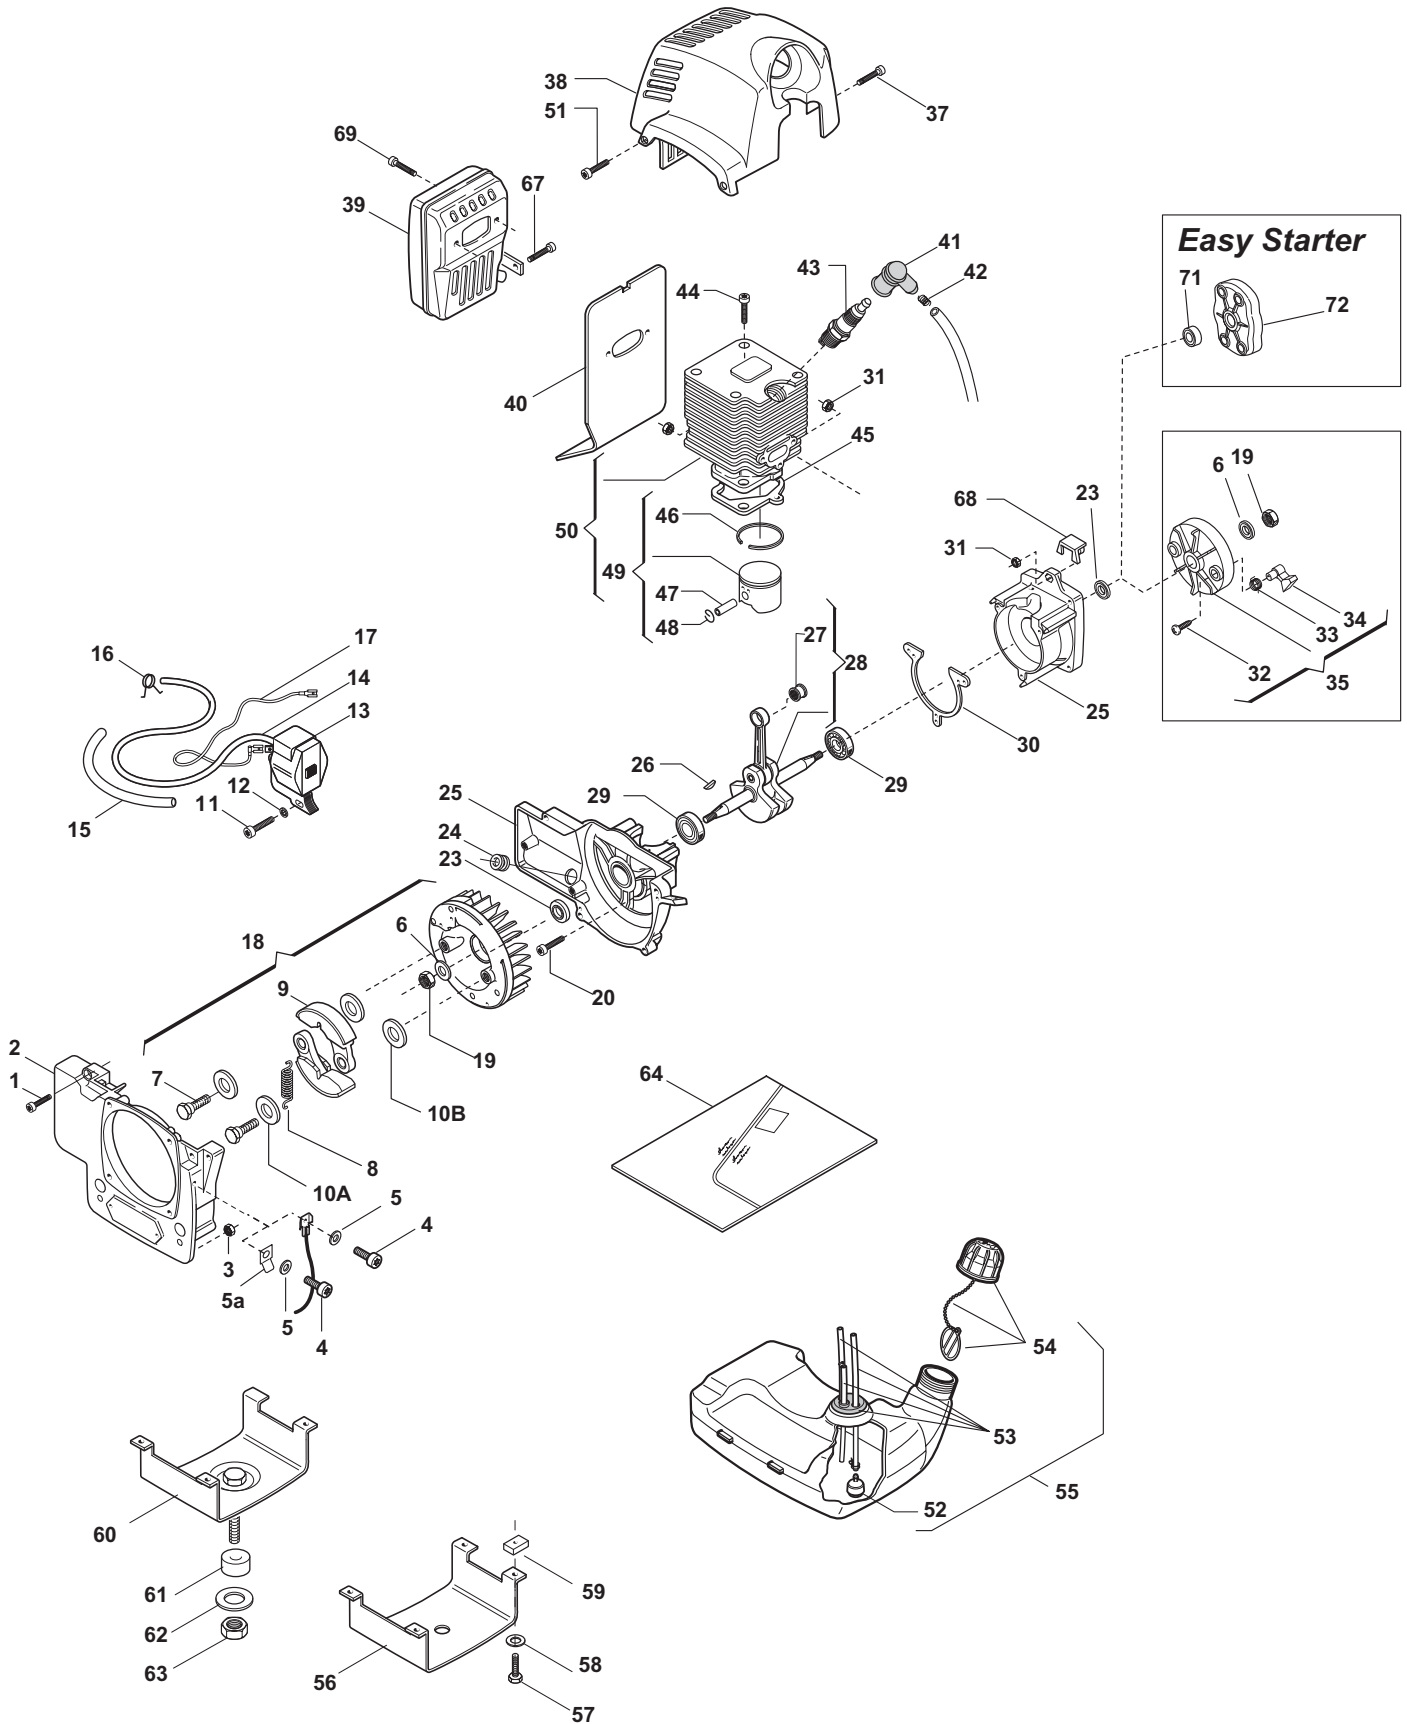

N.	CODE	Q.TY	DESCRIZIONE	DESCRIPTION	DESCRIPTION	BESCHREIBUNG	REMARKS
1	23878016/0	4	VITE	SCREW	VIS	SCHRAUBE	
2	4540940	1	CARTER SUPP. TRASMISSIONE	TRANSM.SUPPORT CASE	CARTER SUPP. TRANSM.	GEHÄUSE GETRIEBE-PLATTFORM	
3	2461030	4	DADO	NUT	ECROU	MUTTER	
4	2132500	1	VITE	SCREW	VIS	SCHRAUBE	
5	2312120	1	RONDELLA	WASHER	RONDELLE	UNTERLEGSCHIEBE	
5a	3211420	1	FASTON (FLEX)	FASTON (FLEX)	FASTON (FLEX)	ERDUNGSSTECKER (FLEX)	
6	2350040	2	ROSETTA	WASHER	RONDELLE	SCHIEBE	
7	2653213	2	VITE	SCREW	VIS	SCHRAUBE	
8	3654040	1	MOLLA FRIZIONE MOD. ASS.PISTONE Ø 42	SPRING MOD.PISTON ASS.Y Ø 42	RESSORT X MOD.ENS. PISTON Ø 42	KUPPLUNGSFEDER X MOD. KOLBENSET Ø 42	
8	3654220	1	MOLLA FRIZIONE MOD. ASS.PISTONE Ø 45	SPRING MOD.PISTON ASS.Y Ø 45	RESSORT X MOD.ENS. PISTON Ø 45	KUPPLUNGSFEDER X MOD. KOLBENSET Ø 45	
9	3660430/1	2	MASSA FRIZIONE MOD. ASS.PISTONE Ø 42	CLUTCH UNIT MOD. PISTON ASS.Y Ø 42	EMBAYAGE X MOD.ENS. PISTON Ø 42	REIBUNGSMASSE X MOD. KOLBENSET Ø 42	
9	3660500/1	2	MASSA FRIZIONE MOD. ASS.PISTONE Ø 45	CLUTCH UNIT MOD. PISTON ASS.Y Ø 45	EMBAYAGE X MOD.ENS. PISTON Ø 45	REIBUNGSMASSE X MOD. KOLBENSET Ø 45	
10a	23652501/0	2	ROSETTA	WASHER	RONDELLE	SCHIEBE	
10b	2321230	2	ROSETTA	WASHER	RONDELLE	SCHIEBE	
11	2135060	2	VITE	SCREW	VIS	SCHRAUBE	
12	2321150	2	ROSETTA	WASHER	RONDELLE	SCHIEBE	
13	23044001/0	1	BOBINA ELETTRONICA	ELECTRONIC COIL	BOBINE ÉLECTRONIQUE	ELEKTRONIKSPULE	
14	3211080	1	FILO BOBINA	SPARK PLUG CABLE	FIL BOBINE	DRAHT ZÜNDKERZE	
15	3782040	1	GUAINA CAVO CANDELA	WIRE JAKET	GAINE CÂBLE	KABELMANTEL GASHEBEL	
16	3657450	1	FASCETTA CAVO CANDELA	CLAMP	COLLIER	ZÜNDKERZENKABEL	
17	3211415	1	CAVO MASSA	EARTH CABLE	CÂBLE MASSE	ERDUNGSKABEL	
18	8252500/1	1	ASS.VOLANO-MASSE MOD. PIST. Ø 42 (INCL.7-10)	FLYWHEEL ASS.Y X MOD. PISTON Ø 42 (INCL.7-10)	ENS.VOLANT X MOD.ENS. PISTON Ø 42 (INCL.7-10)	SET SCHWUNGRAD MAGNET X MOD. KOLBENSET Ø 42 (INCL.7-10)	
18	8252510/1	1	ASS.VOLANO-MASSE MOD. PIST. Ø 45 (INCL.7-10)	FLYWHEEL ASS.Y X MOD. PISTON Ø 45 (INCL.7-10)	ENS.VOLANT X MOD.ENS. PISTON Ø 45 (INCL.7-10)	SET SCHWUNGRAD MAGNET X MOD. KOLBENSET Ø 45 (INCL.7-10)	
19	2412100	2	DADO	NUT	ECROU	MUTTER	
20	2135130	4	VITE	SCREW	VIS	SCHRAUBE	
23	3121120	2	ANELLO DI TENUTA	SEAL RING	ANNEAU DE TENUE	DICHTRING	
24	3745130	1	GOMMINO PASSACAVO	GROMMET	RONDELLE CAOUT-CHOU	LIPPKLAMPE	
25	8540930	1	COPPIA CARTER MOTORE	CRANKASE ASS.Y	ENS. CARTER MOTEUR	PAAR MOTORABDECKUNG	
26	3151050	1	LINGUETTA VOLANO	FLYWHEEL KEY	CLAVETTE VOLANT	LASCHE SCHWUNGRAD	
27	3114190	1	GABBIA A RULLI	NEEDLE BEARING	ROUL. À AIGUILLES	WALZENKÄFIG	
28	8251440	1	ASS.ALBERO MOTORE) (INCL.27)	CRANCKSHAFT ASS.Y (INCL.27)	ENS.ARBRE MOTEUR (INCL.27)	SET MOTORWELLE (INCL.27)	
29	3112040	2	CUSCINETTO	BEARING	ROUL. À BILLES	KUGELLAGER	
30	3724120	1	GUARNIZIONE CARTERS	GASKET	JOINT	DICHTUNG ABDECKUNG	
31	2432040	5	DADO	NUT	ECROU	MUTTER	
32	2123100	2	VITE	SCREW	VIS	SCHRAUBE	
33	3654050	2	MOLLA AGGANCIAMENTO	SPRING	RESSORT	FEDER SPERRUNG	
34	3749570	2	AGGANCIAMENTO AVVIAMENTO	STARTER HOOK	FIXATION DÉMARREUR	SPERRE STARTER	
35	8540950	1	ASS.COPPA AVVIAMENTO (INCL.32-34)	STARTER CUP ASS.Y (INCL.32-34)	ENS.COUPÉ DÉMARREUR (INCL.32-34)	SCHWUNGRAD MAGNET (INCL.32-34)	
37	2135030	3	VITE	SCREW	VIS	SCHRAUBE	
38	4563880	1	CUFFIA COPRICILINDRO GIALLA	YELLOW CYLINDER COVER	COUVERCLE CYLINDRE JAUNE	MOTORABDECKUNG GELB	
38	4563883	1	CUFFIA COPRICILINDRO ROSSO	RED CYLINDER COVER	COUVERCLE CYLINDRE ROUGE	MOTORABDECKUNG ROT	
39	4122170/1	1	SILENZIATORE	MUFFLER	SILENCIEUX	SCHALLDÄMPFER	
40	3724380	1	GUARNIZIONE SILENZIATORE	GASKET	JOINT SILENCIEUX	DICHTUNG SCHALLDÄMPFER	
41	3744850	1	CAPPUCCIO CANDELA	SPARK PLUG COVER	CAPUCHON BOUGIE	ZÜNDKERZENKAPPE	
42	3657530	1	TERMINALE FILO CANDELA	SPARK PLUG SPRING	BORNE FIL BOUGIE	DRAHTENDE ZÜNDKERZE	
43	3210024	1	CANDELA	SPARK PLUG	BOUGIE	ZÜNDKERZE	
44	2135060	4	VITE	SCREW	VIS	SCHRAUBE	
45	3724130	1	GUARNIZIONE CILINDRO	CYLINDER GASKET	JOINT CYLINDRE	ZYLINDERDICHTUNG	
46	3123200	1	FASCIA ELASTICA Ø 42	PISTON RING Ø 42	COLLIER ÉLASTIQUE Ø 42	KOLBENRING Ø 42	Star 45
46	3123110	1	FASCIA ELASTICA Ø 45	PISTON RING Ø 45	COLLIER ÉLASTIQUE Ø 45	KOLBENRING Ø 45	Star 55
47	3158010	1	SPINOTTO PISTONE Ø 42	PISTON PIN Ø 42	POINTEAU PISTONX ENS. PISTON Ø 42	KOLBENBOLZEN X MOD. KOLBENSET Ø 42	Star 45
47	3158080	1	SPINOTTO PISTONE Ø 45	PISTON PIN Ø 45	POINTEAU PISTONX ENS. PISTON Ø 45	KOLBENBOLZEN X MOD. KOLBENSET Ø 45	Star 55
48	3356020	2	FERMO SPINOTTO	CIRCLIP	CIRCLIP	SPERRE BOLZEN	
49	8540860	1	ASS.PISTONE Ø 42 (INCL.46-48)	PISTON ASS.Y Ø 42 (INCL.46-48)	ENS.PISTON Ø 42 (INCL.46-48)	KOLBENSET Ø 42 (INCL.46-48)	Star 45
49	8540960	1	ASS.PISTONE Ø 45 (INCL.46-48)	PISTON ASS.Y Ø 45 (INCL.46-48)	ENS.PISTON Ø 45 (INCL.46-48)	KOLBENSET Ø 45 (INCL.46-48)	Star 55
50	8540890	1	ASS.CIL-PIST Ø 42 (INCL.49)	CYL-PIST Ø 42 (INCL.49)	CYL.-PIST. Ø 42 (INCL.49)	SET KOLBEN-ZYL. Ø 42 (INCL.49)	Star 45
50	8540970/2	1	ASS.CIL-PIST Ø 45 (INCL.49)	CYL-PIST Ø 45 (INCL.49)	CYL.-PIST. Ø 45 (INCL.49)	SET KOLBEN-ZYL. Ø 45 (INCL.49)	Star 55
51	2135040	2	VITE	SCREW	VIS	SCHRAUBE	