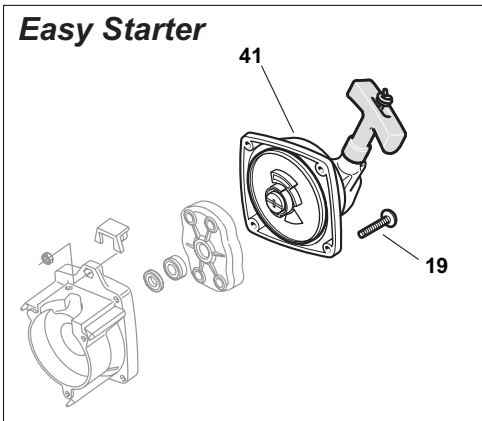

Easy Starter