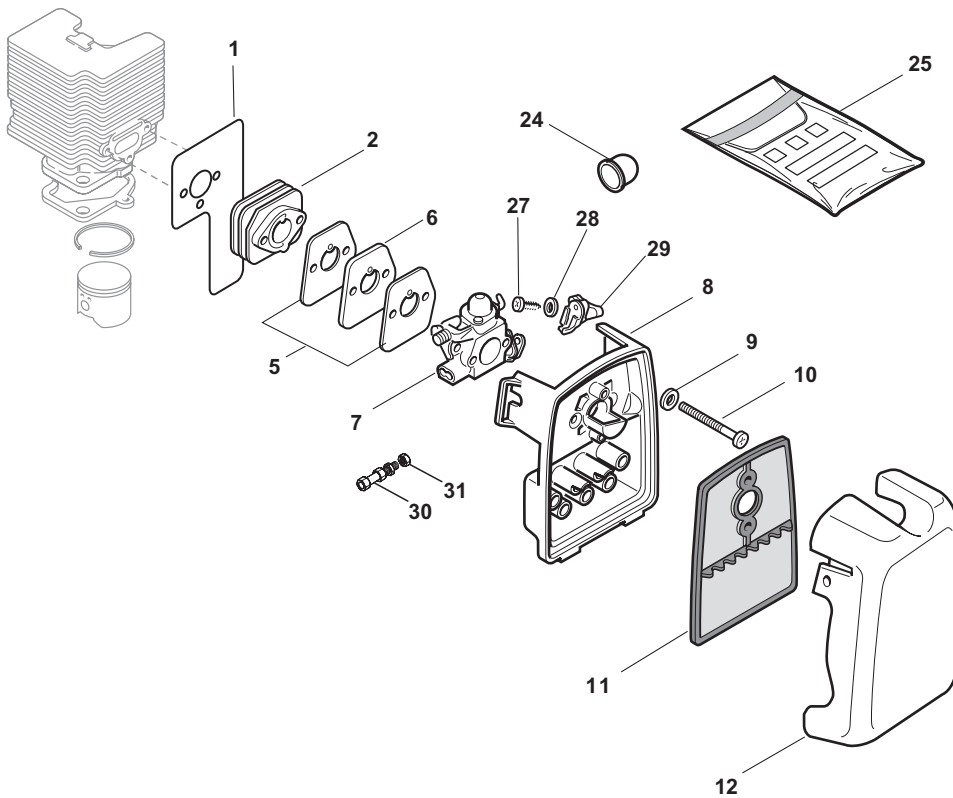

Easy Starter