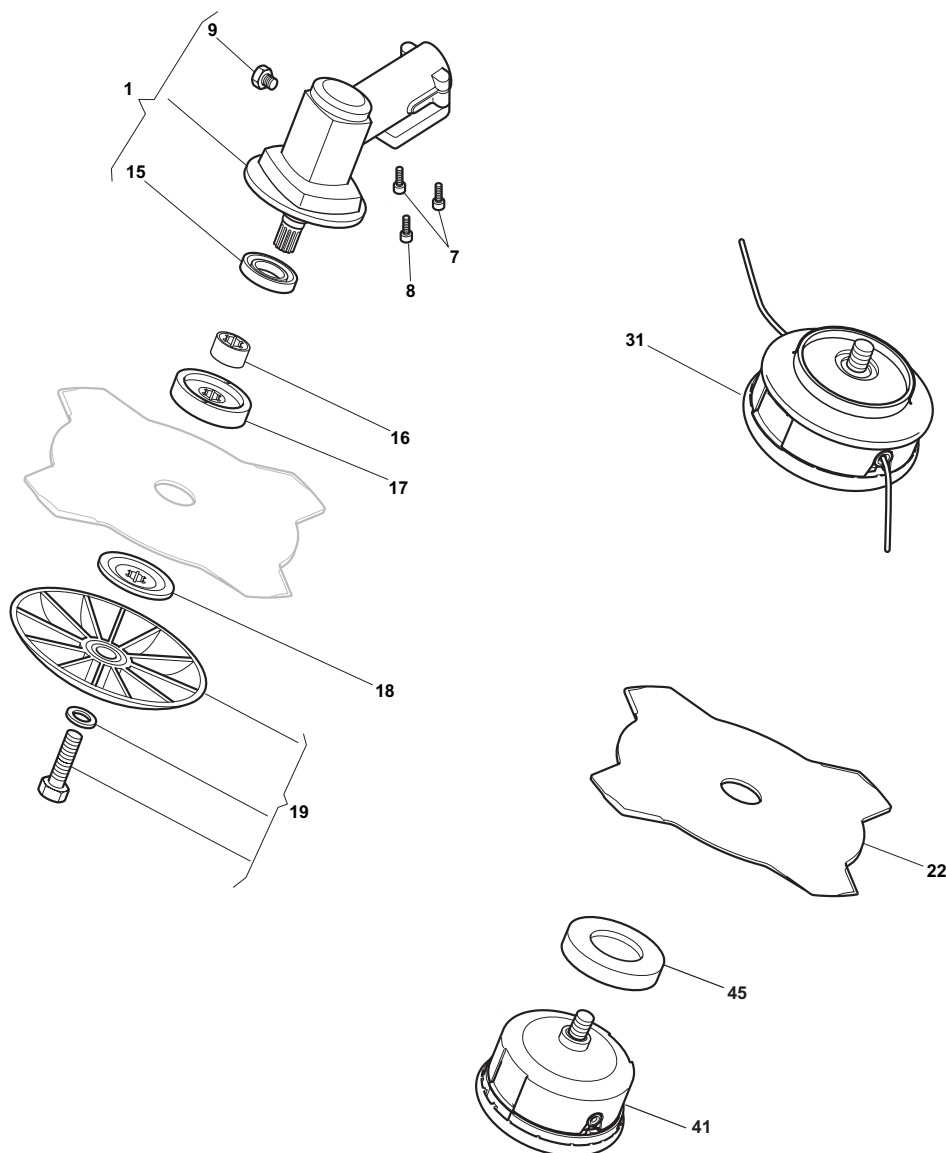

STAR

55P

2007

265.0

1 / 1

N.	CODE	Q.TY	DESCRIZIONE	DESCRIPTION	DESCRIPTION	BESCHREIBUNG	REMARKS
1	4252780/1	1	ASS.TESTINA INGRANAGGI Ø26MM	GEAR CASE ASSY Ø26MM	ENS. BOÎTE ENGREN. Ø26MM	SET ZAHNRADGETRIEBE Ø26MM	
7	2135050	2	VITE	SCREW	VIS	SCHRAUBE	
8	2653090	1	VITE	SCREW	VIS	SCHRAUBE	
9	2653460	1	VITE	SCREW	VIS	SCHRAUBE	
15	3121170	1	ANELLO DI TENUTA	SEAL RING	ANNEAU DE TENUE	DICHTRING	
16	3641700/1	1	COLLARE	COLLAR	COLLIER	STELLRING	
17	3641640	1	GHIERA SUPERIORE	UPPER RING NUT	BAGUE SUPÉRIEURE	OBERER RINGBOLZEN	
18	3612640	1	GHIERA INFERIORE	LOWER RING NUT	BAGUE INFÉRIEURE	UNTERER RINGBOLZEN	
19	4560610	1	COPPA FISSA	STABILIZER	STABILISATEUR	STABILISATOR	
20	2321230	1	ROSETTA	WASHER	RONDELLE	SCHEIBE	
21	2653170	1	VITE	SCREW	VIS	SCHRAUBE	
22	4611880	1	DISCO 4 PUNTE 25 CM	4 TEETH DISC 25 CM	LAME À 4 DENTS 25 CM	SCHEIBE / 4 ZÄHNE 25 CM	
31	4353240/1	1	TESTINA 2 FILI TAP & GO	2 HEDGES NYLON HEAD	TÊTE À 2 FILS NYLON	2 DRAHTSCHEIBE	
41	4353000	1	TESTINA TAP & GO PROFIL	2 HEDGES NYLON HEAD PROFIL	TÊTE À 2 FILS NYLON PROFIL	2 DRAHTSCHEIBE PROFIL	
44	4563990	1	COPERCHIO INFERIORE	BOTTOM COVER	COUVERCLE INFÉRIEUR	UNTERER DECKEL	
45	3614950	1	PIATTELLO	PLATE	TOURNETTE	TELLER	