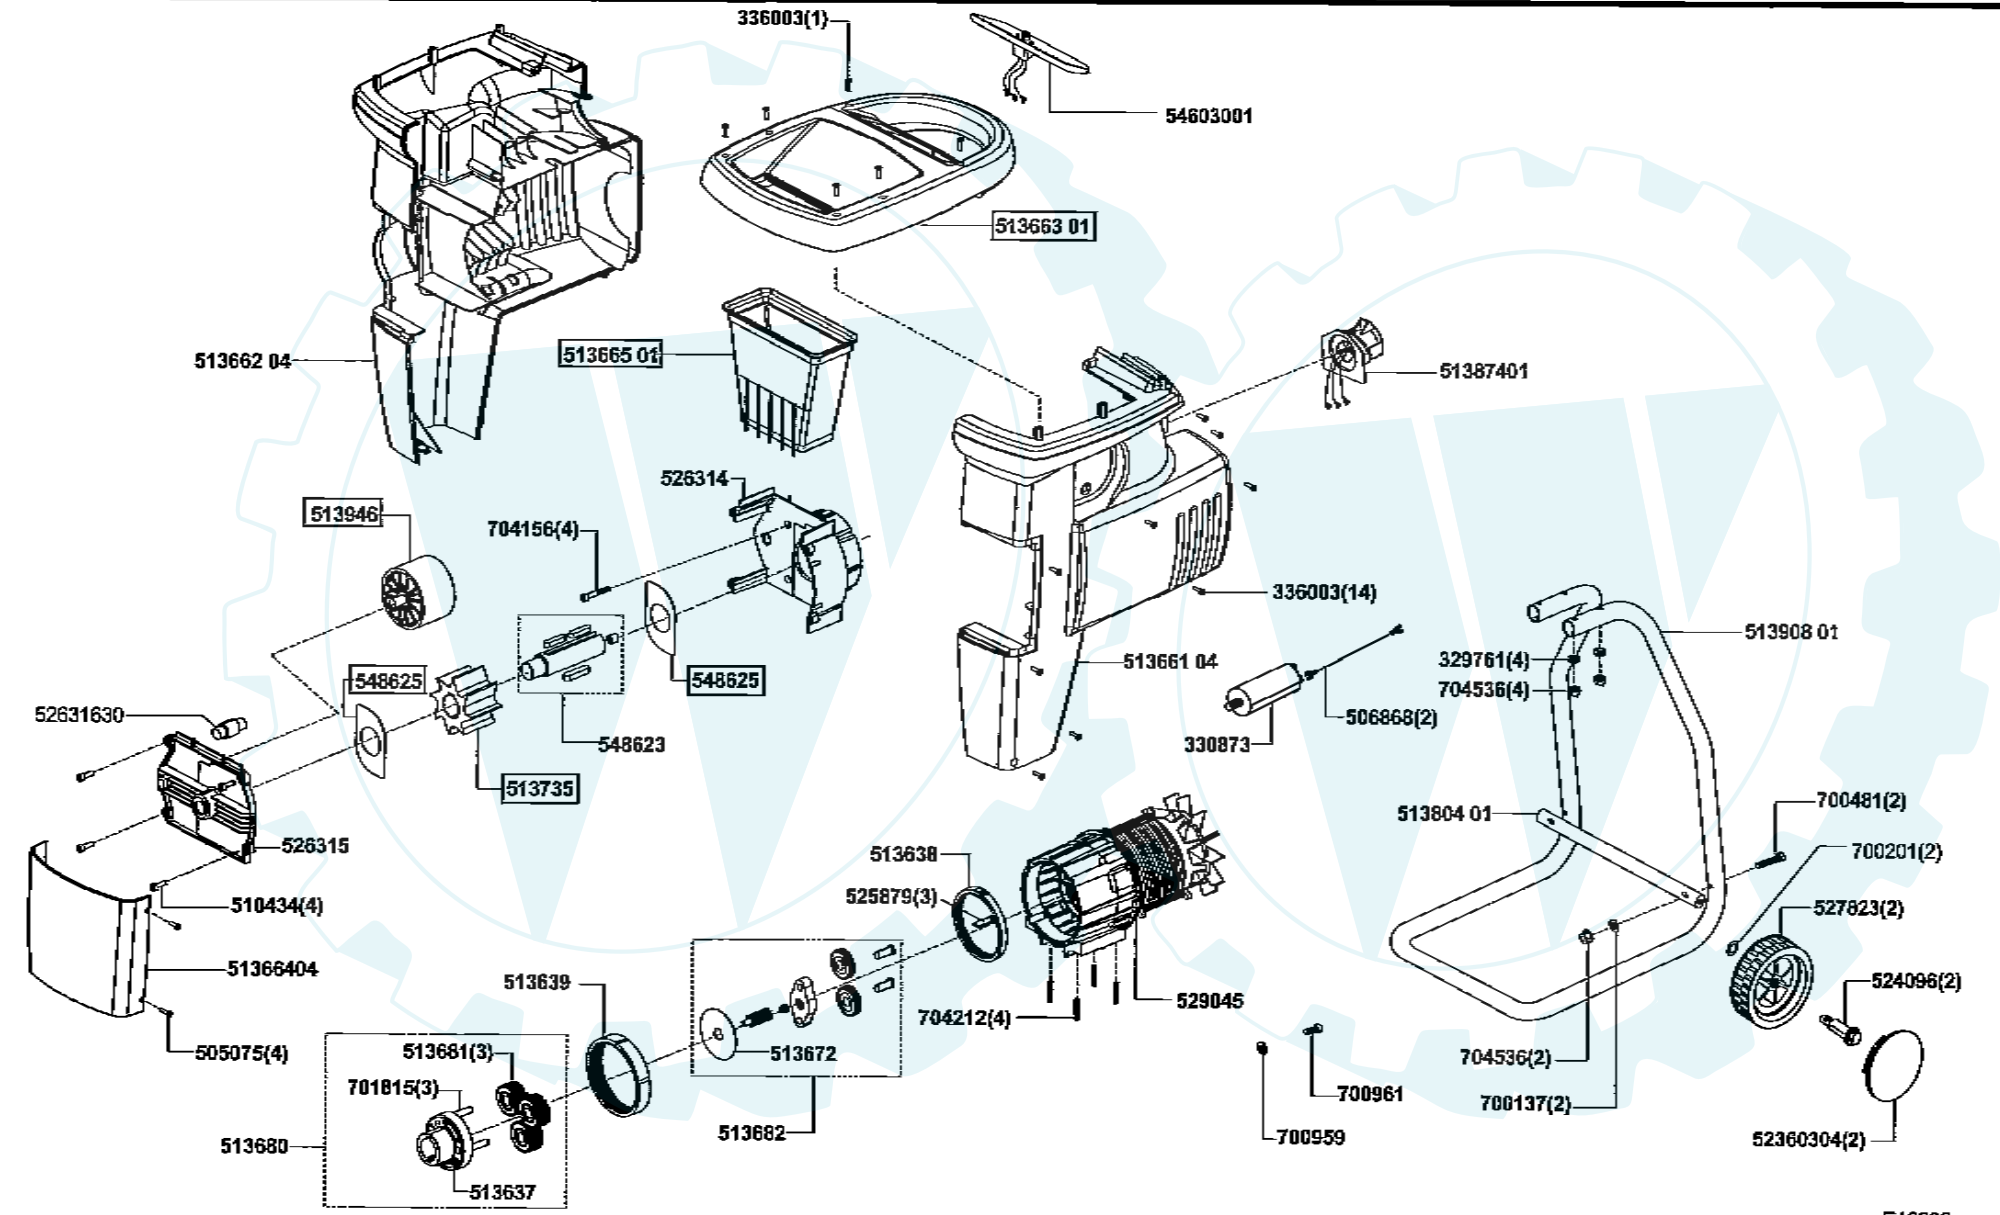

# Silent Power 3500

Art. Nr. 118232

[www.ersatzteil-service.de](http://www.ersatzteil-service.de)

**A3**

**A4**

E18232

Der Ersatzteilspezialist im Internet.

a	b	c	d	e	f
10/01	02/03				