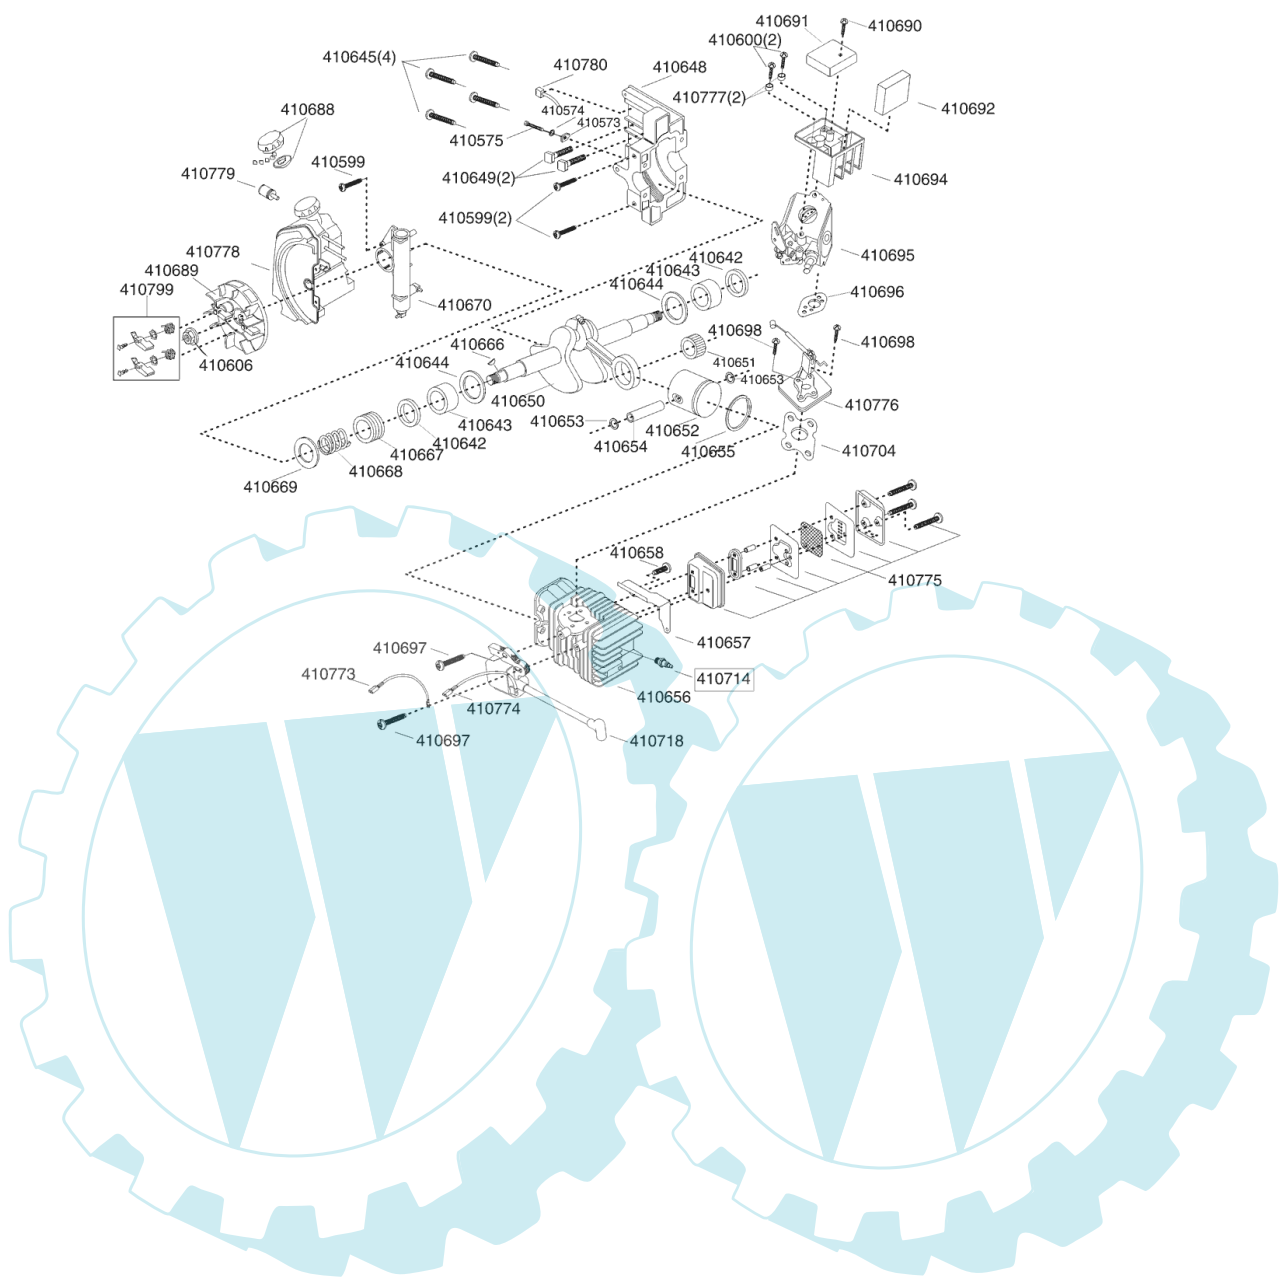

Seite 1

POS N°	Artikelnummer	Name
	410573	SPANNBOLZEN
	410574	SICHERUNGSRING
	410575	SCHRAUBE
	410599	SCHRAUBE
	410599	SCHRAUBE
	410600	SCHRAUBE
	410606	MUTTER KUPPLUNG
	410642	SIMMERRING
	410643	KUGELLAGER
	410644	SCHEIBE
	410645	SCHRAUBE
	410648	KURBELGEHÄUSE
	410649	BOLZEN-SCHWERTBEFESTIGUNG
	410650	KURBELWELLE
	410651	NADELLAGER
	410652	KOLBEN + RING
	410653	SICHERUNG KOLBENBOLZEN
	410654	KOLBENBOLZEN
	410655	KOLBENRING
	410656	ZYLINDER + KURBELGEHÄUSE
	410657	LUFTLEITBLECH
	410658	SCHRAUBE
	410666	KEIL
	410667	SCHNECKENRAD
	410668	DRUCKFEDER
	410669	DICHTUNG
	410670	ÖLPUMPE KPL.
	410688	BENZINTANKDECKEL
	410689	SCHWUNGRAD
	410690	SCHRAUBE
	410691	FILTERDECKEL
	410692	LUFTFILTER
	410694	FILTERGEHÄUSE
	410695	VERGASER
	410696	DICHTUNG
	410697	SCHRAUBE
	410698	SCHRAUBE
	410704	DICHTUNG
	410714	ZÜNDKERZE
	410718	ZÜNDSPULE KS
	410773	MASSEKABEL
	410774	KURZSCHLUßKABEL
	410775	AUSPUFF KPL.
	410776	VERTEILERSTÜCK VERGASER
	410777	DISTANZRING
	410778	TANK KPL.
	410779	FILTER
	410780	KETTENÖLVERTEILER
	410799	STARTERKLINKENSATZ KB 38/40 (2St