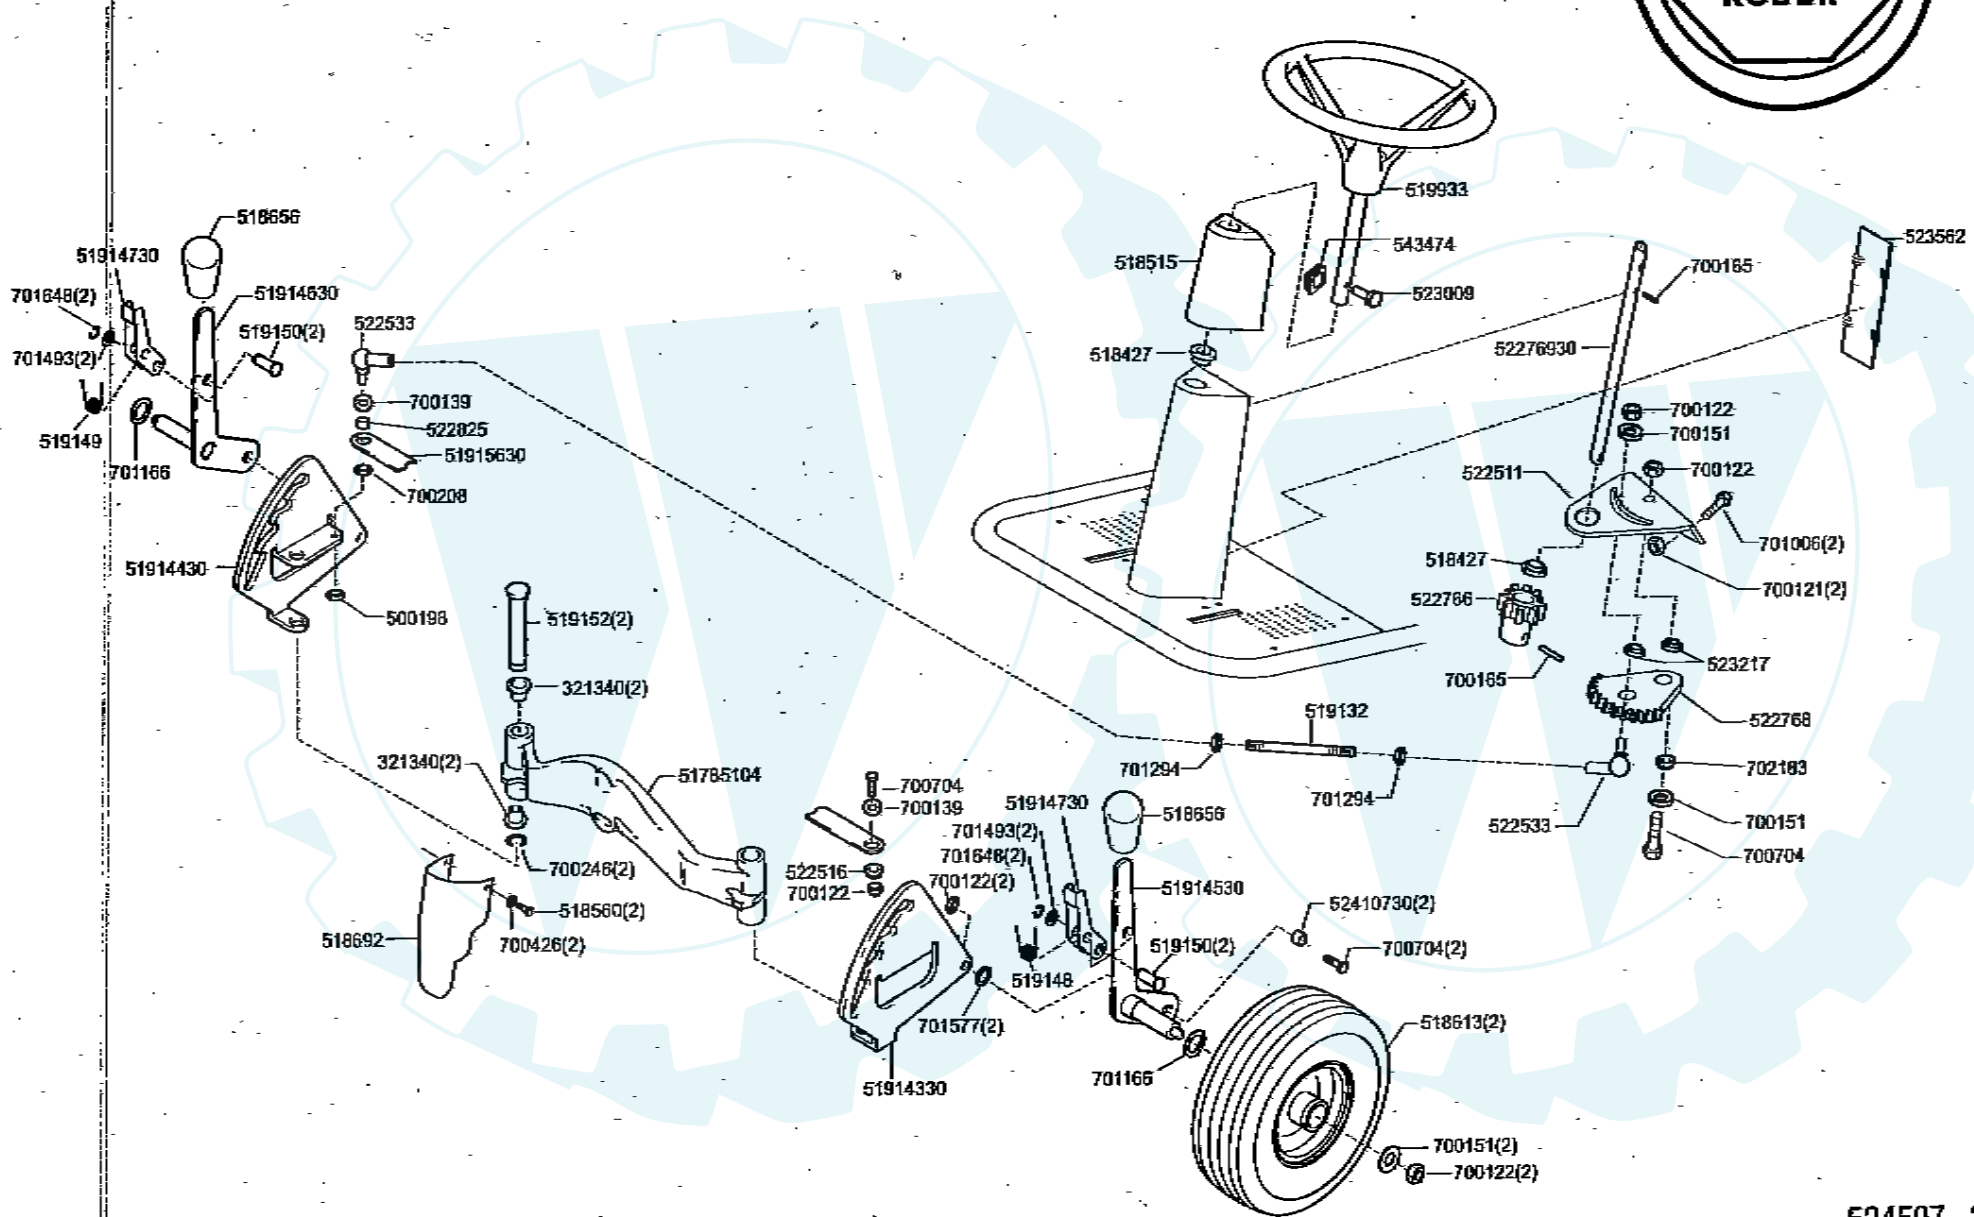

Ride on 700

117338

www.ersatzteil-service.de

C11

Der Ersatzteilspezialist im Internet.

C12

A	b	c	d	e	f
03/97	10/97				

524597 2-4