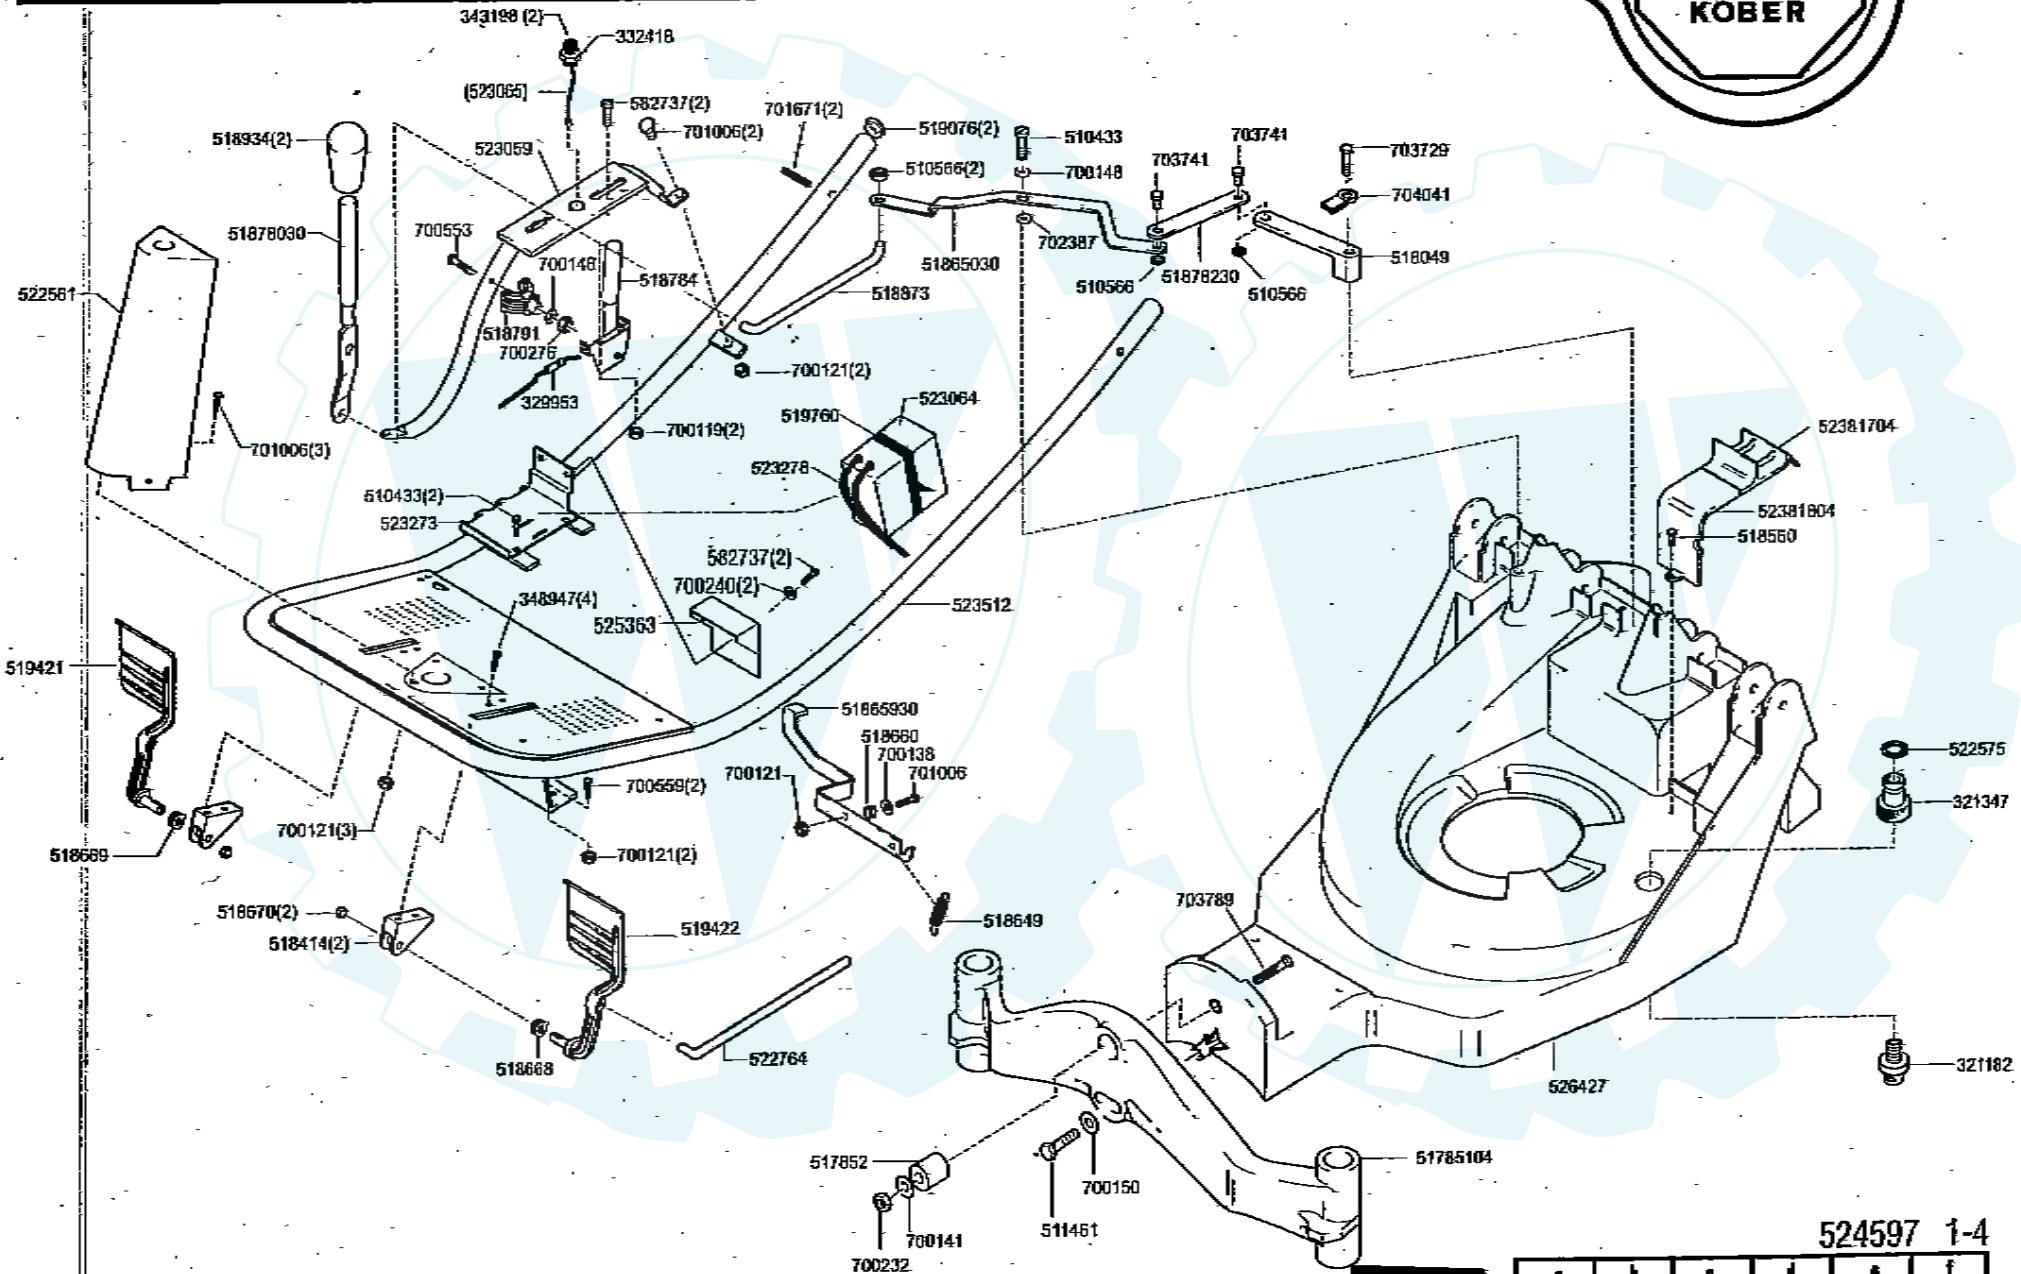

Ride on 700

117338

www.ersatzteil-service.de

C9

Der Ersatzteilspezialist im Internet.

C10

524597 1-4

a	b	c	d	e	f
03/97	05/97	10/97			

Ride on 700

117338

www.ersatzteil-service.de

Tecumseh VECTOR VLV 60ES

C 13

Der Ersatzteilspezialist im Internet

C 14

a	b	c	d	e	f
03/97	10/97				

524597 3-4

Ride on 700

117338

D1

Der Ersatzteilspezialist im Internet.

D2

a	b	c	d	e	f
03/97	10/97				

524597 4-4