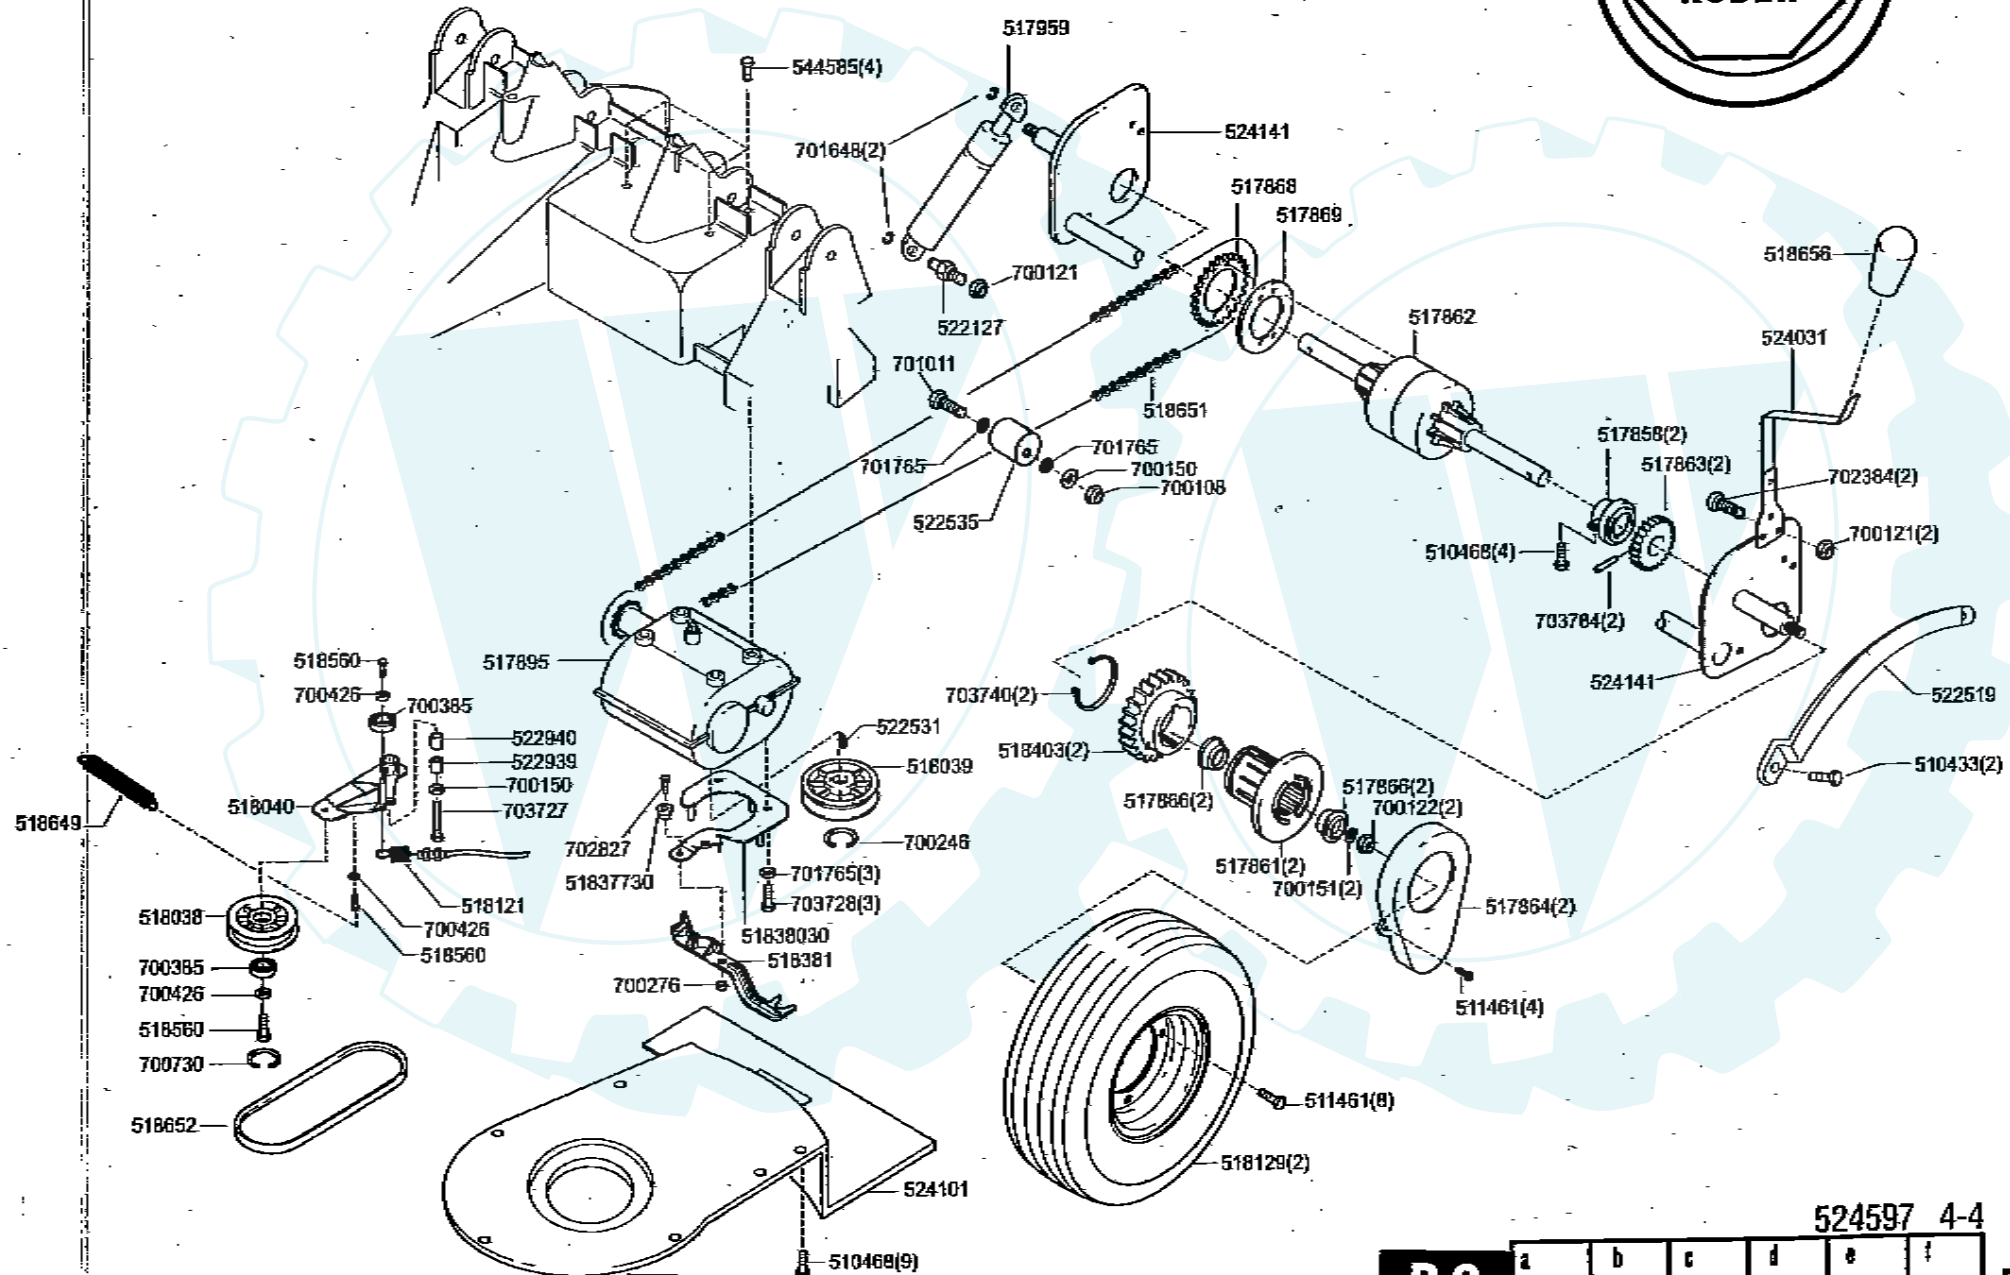

Ride on 700

117338

www.ersatzteil-service.de

Tecumseh VECTOR VLV 60ES

C 13

Der Ersatzteilspezialist im Internet

C 14

a	b	c	d	e	f
03/97	10/97				

524597 3-4

Ride on 700

117338

D1

Der Ersatzteilspezialist im Internet.

D2

a	b	c	d	e	f
03/97	10/97				

524597 4-4