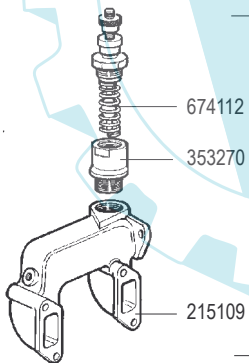

RICAMBI - SPARE PARTS - ERSATZTEILE - PIECES DETACHEES - REPUESTOS

ADX 600 - 740
ADX 742

cod. -B0118 SHORT BLOCK ADX 600
cod. -B0119 SHORT BLOCK ADX 740
cod. -B0120 SHORT BLOCK ADX 742 Sx

RICAMBI - SPARE PARTS - ERSATZTEILE - PIECES DETACHEES - REPUESTOS

RICAMBI - SPARE PARTS - ERSATZTEILE - PIECES DETACHEES - REPUESTOS

608124
588158
325105

325084
771028
696172
734151
A.E./E.S. 976209
A.A./R.S. 976230

994001

588183
296168

588182

-B0108 (600)
-B0109 (740-742)

875250

992007
227224
993016
746108

A.E. = Avviamento Elettrico - E.S. = Electric Start
A.R. = Avviamento Autoavvolgente - R.S. = Rope Start

RICAMBI - SPARE PARTS - ERSATZTEILE - PIECES DETACHEES - REPUESTOS