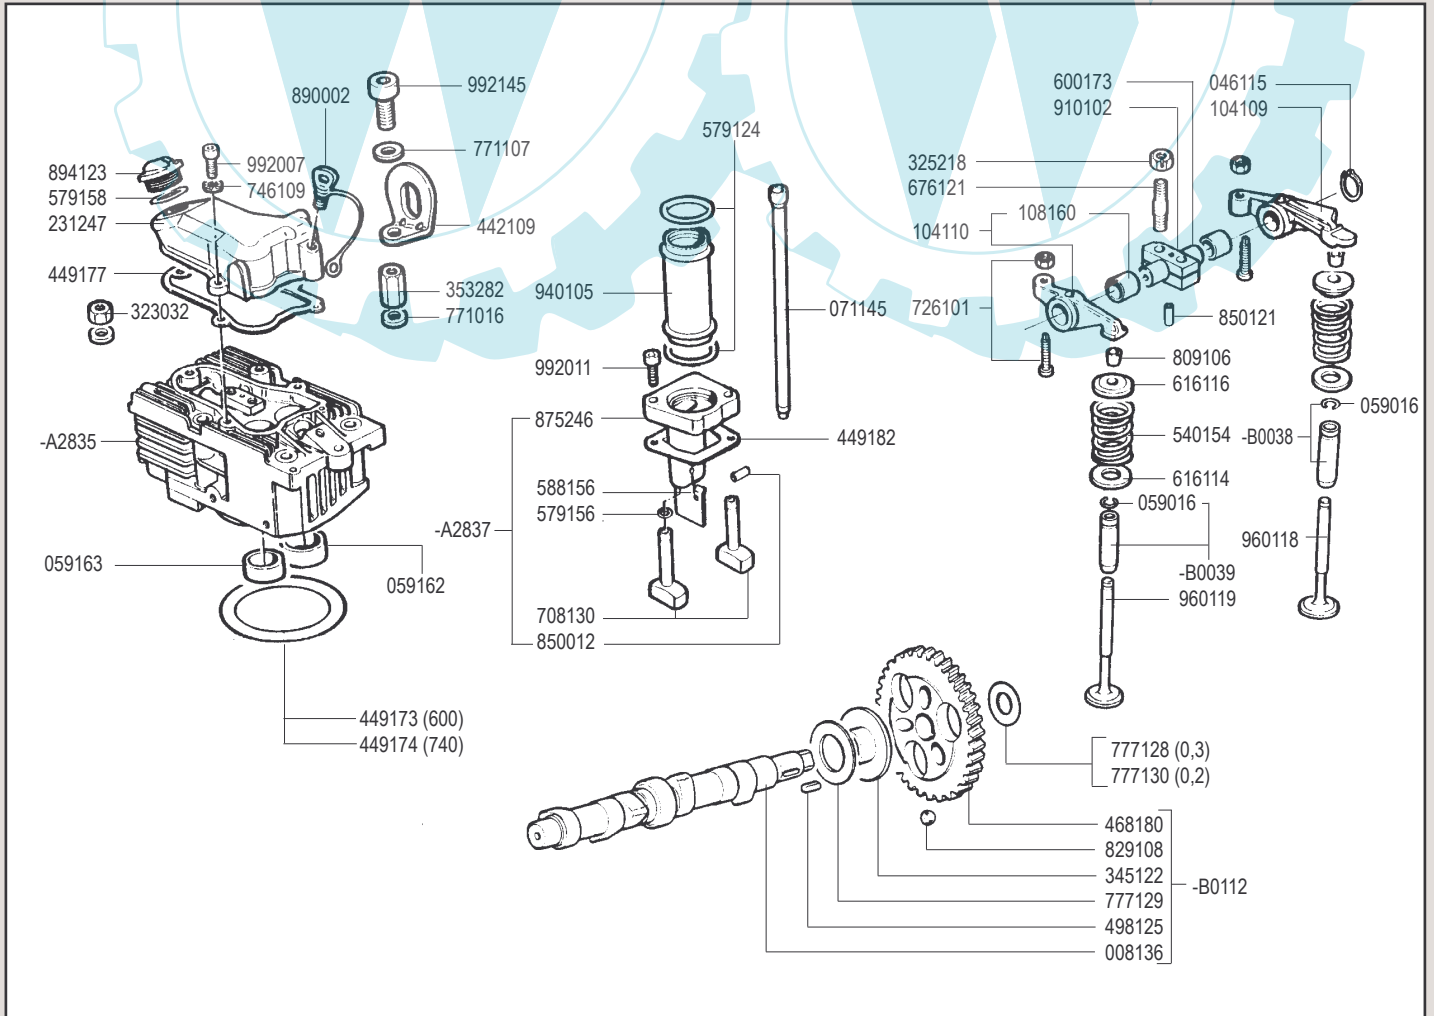

RICAMBI - SPARE PARTS - ERSATZTEILE - PIECES DETACHEES - REPUESTOS

ADX 600 - 740
ADX 742

cod. -B0118 SHORT BLOCK ADX 600
cod. -B0119 SHORT BLOCK ADX 740
cod. -B0120 SHORT BLOCK ADX 742 Sx

RICAMBI - SPARE PARTS - ERSATZTEILE - PIECES DETACHEES - REPUESTOS

RICAMBI - SPARE PARTS - ERSATZTEILE - PIECES DETACHEES - REPUESTOS

608124
588158
325105

325084
771028
696172
734151
A.E./E.S. 976209
A.A./R.S. 976230

994001

588183
296168

588182

-B0108 (600)
-B0109 (740-742)

875250

992007
227224
993016
746108

A.E. = Avviamento Elettrico - E.S. = Electric Start
A.R. = Avviamento Autoavvolgente - R.S. = Rope Start

RICAMBI - SPARE PARTS - ERSATZTEILE - PIECES DETACHEES - REPUESTOS

992007
771005

-B0035

387169

359131

449265
449170

120137
120136

RICAMBI - SPARE PARTS - ERSATZTEILE - PIECES DETACHEES - REPUESTOS

RICAMBI - SPARE PARTS - ERSATZTEILE - PIECES DETACHEES - REPUESTOS