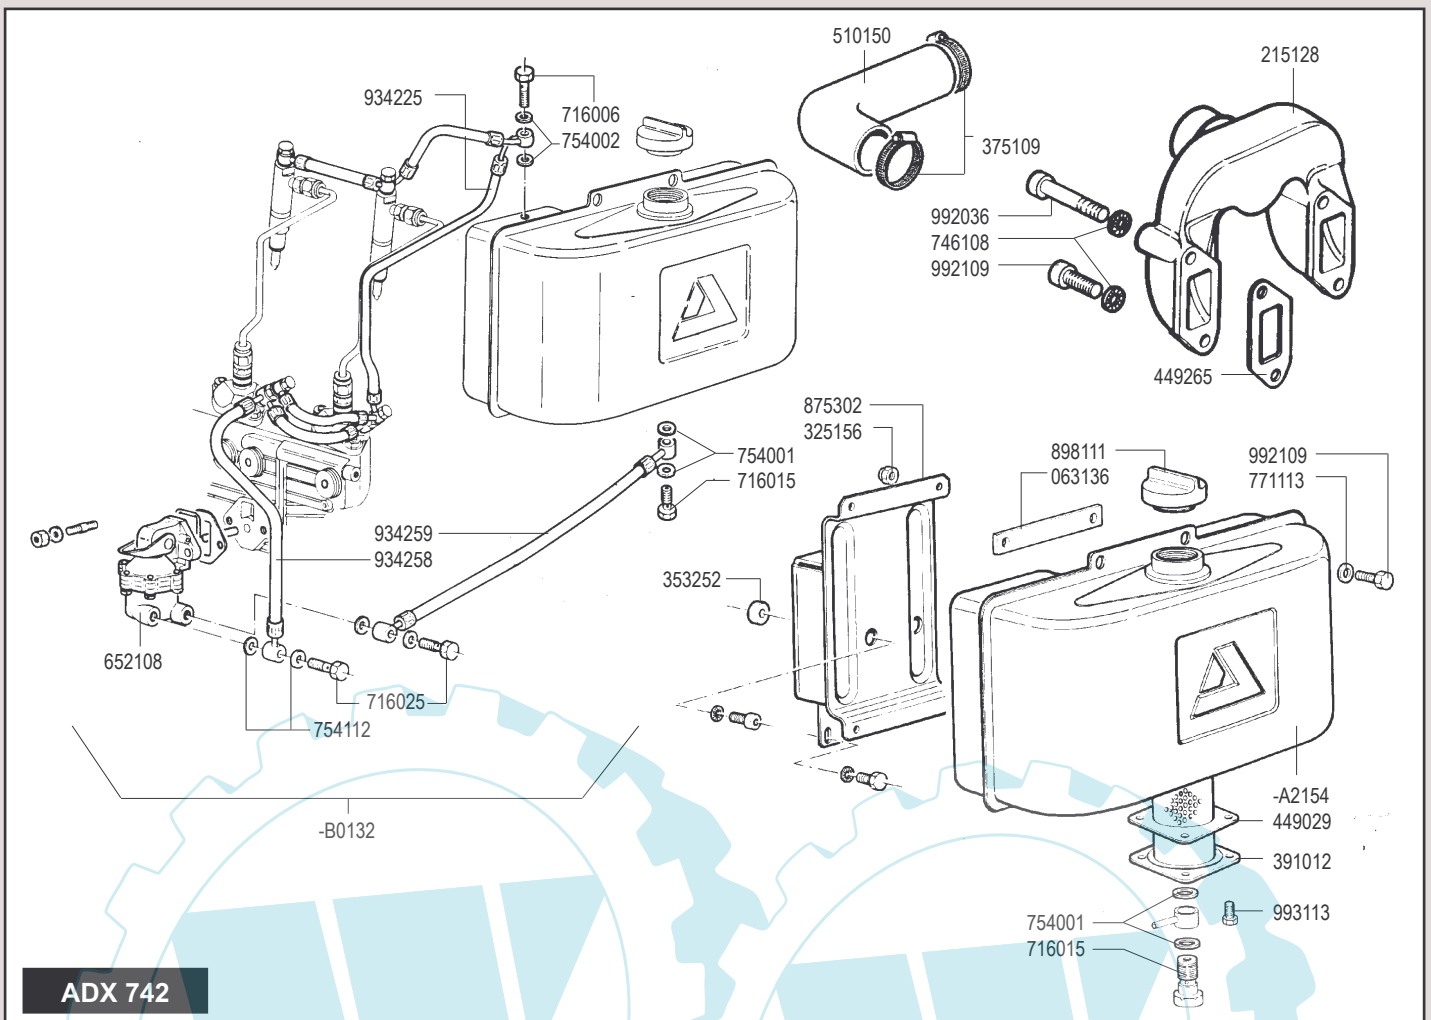

ADX 742

RICAMBI - SPARE PARTS - ERSATZTEILE - PIECES DETACHEES - REPUESTOS