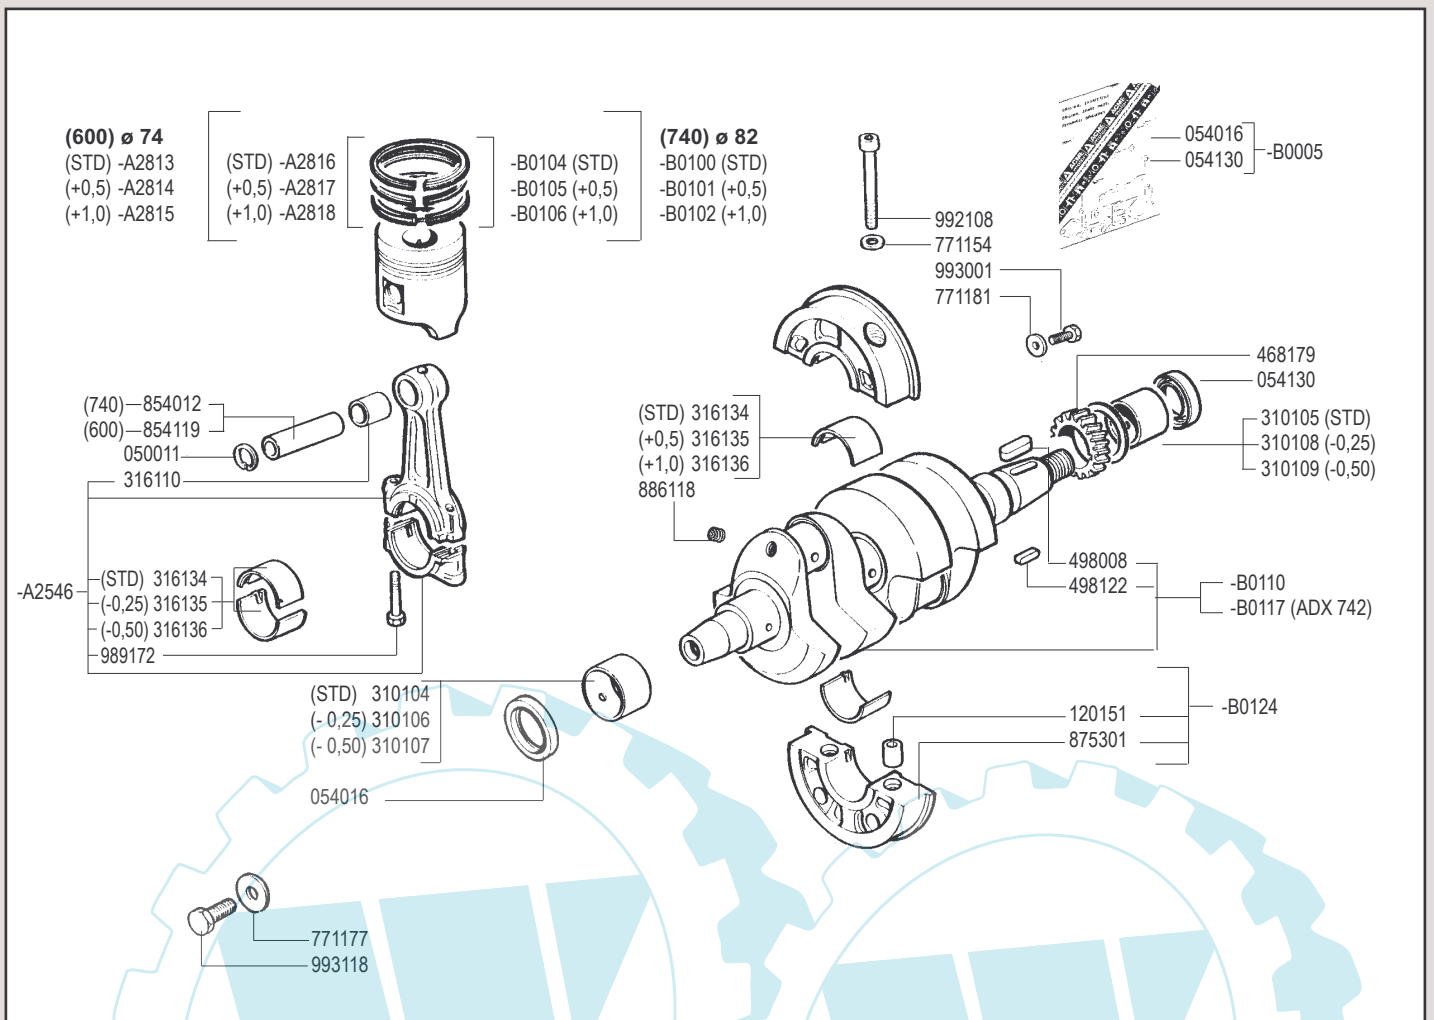

RICAMBI - SPARE PARTS - ERSATZTEILE - PIECES DETACHEES - REPUESTOS

ADX 600 - 740
ADX 742

cod. -B0118 SHORT BLOCK ADX 600
cod. -B0119 SHORT BLOCK ADX 740
cod. -B0120 SHORT BLOCK ADX 742 Sx

RICAMBI - SPARE PARTS - ERSATZTEILE - PIECES DETACHEES - REPUESTOS

RICAMBI - SPARE PARTS - ERSATZTEILE - PIECES DETACHEES - REPUESTOS

608124
588158
325105

325084
771028
696172
734151
A.E./E.S. 976209
A.A./R.S. 976230

994001

588183
296168

588182

-B0108 (600)
-B0109 (740-742)

875250

992007
227224
993016
746108

A.E. = Avviamento Elettrico - E.S. = Electric Start
A.R. = Avviamento Autoavvolgente - R.S. = Rope Start

RICAMBI - SPARE PARTS - ERSATZTEILE - PIECES DETACHEES - REPUESTOS