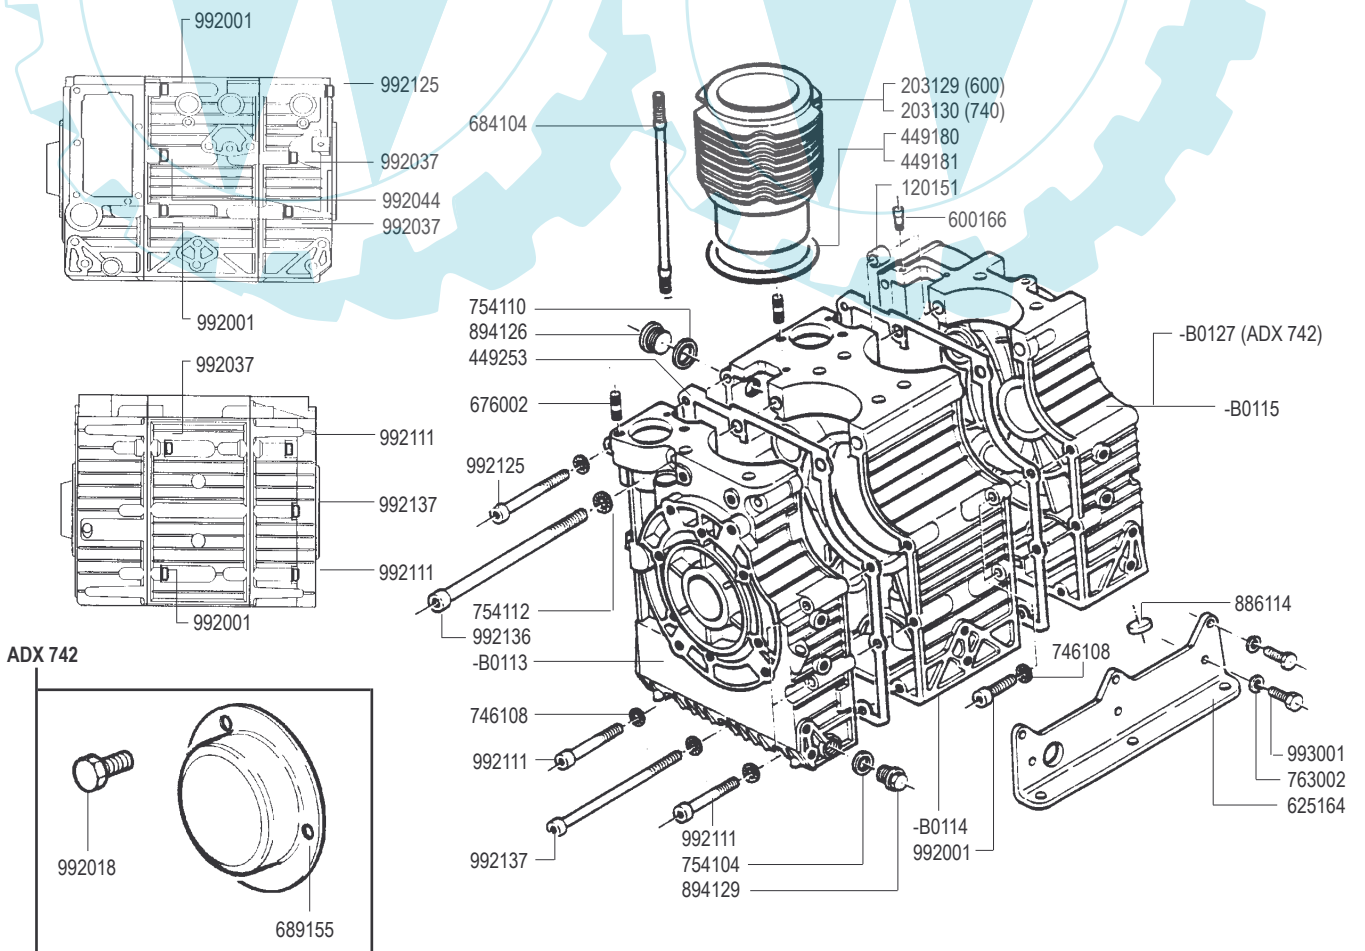

RICAMBI - SPARE PARTS - ERSATZTEILE - PIECES DETACHEES - REPUESTOS

ADX 600 - 740
ADX 742

cod. -B0118 SHORT BLOCK ADX 600
cod. -B0119 SHORT BLOCK ADX 740
cod. -B0120 SHORT BLOCK ADX 742 Sx

RICAMBI - SPARE PARTS - ERSATZTEILE - PIECES DETACHEES - REPUESTOS

RICAMBI - SPARE PARTS - ERSATZTEILE - PIECES DETACHEES - REPUESTOS

608124
588158
325105

325084
771028
696172
734151
A.E./E.S. 976209
A.A./R.S. 976230

994001

588183
296168

588182

-B0108 (600)
-B0109 (740-742)

875250

992007
227224
993016
746108

A.E. = Avviamento Elettrico - E.S. = Electric Start
A.R. = Avviamento Autoavvolgente - R.S. = Rope Start

RICAMBI - SPARE PARTS - ERSATZTEILE - PIECES DETACHEES - REPUESTOS