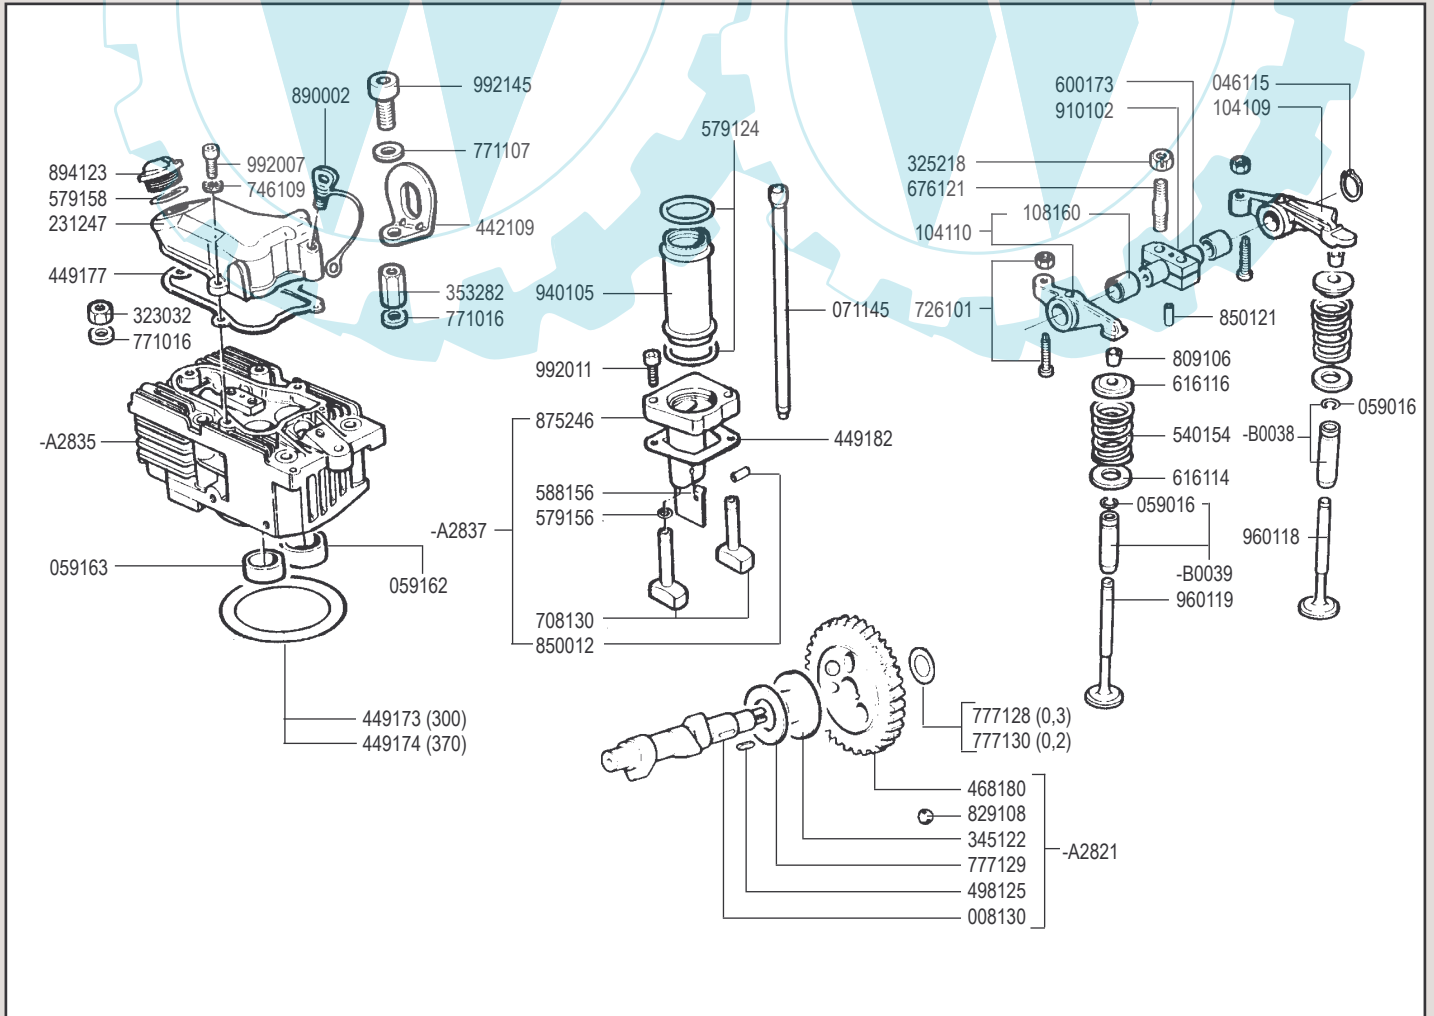

RICAMBI - SPARE PARTS - ERSATZTEILE - PIECES DETACHEES - REPUESTOS