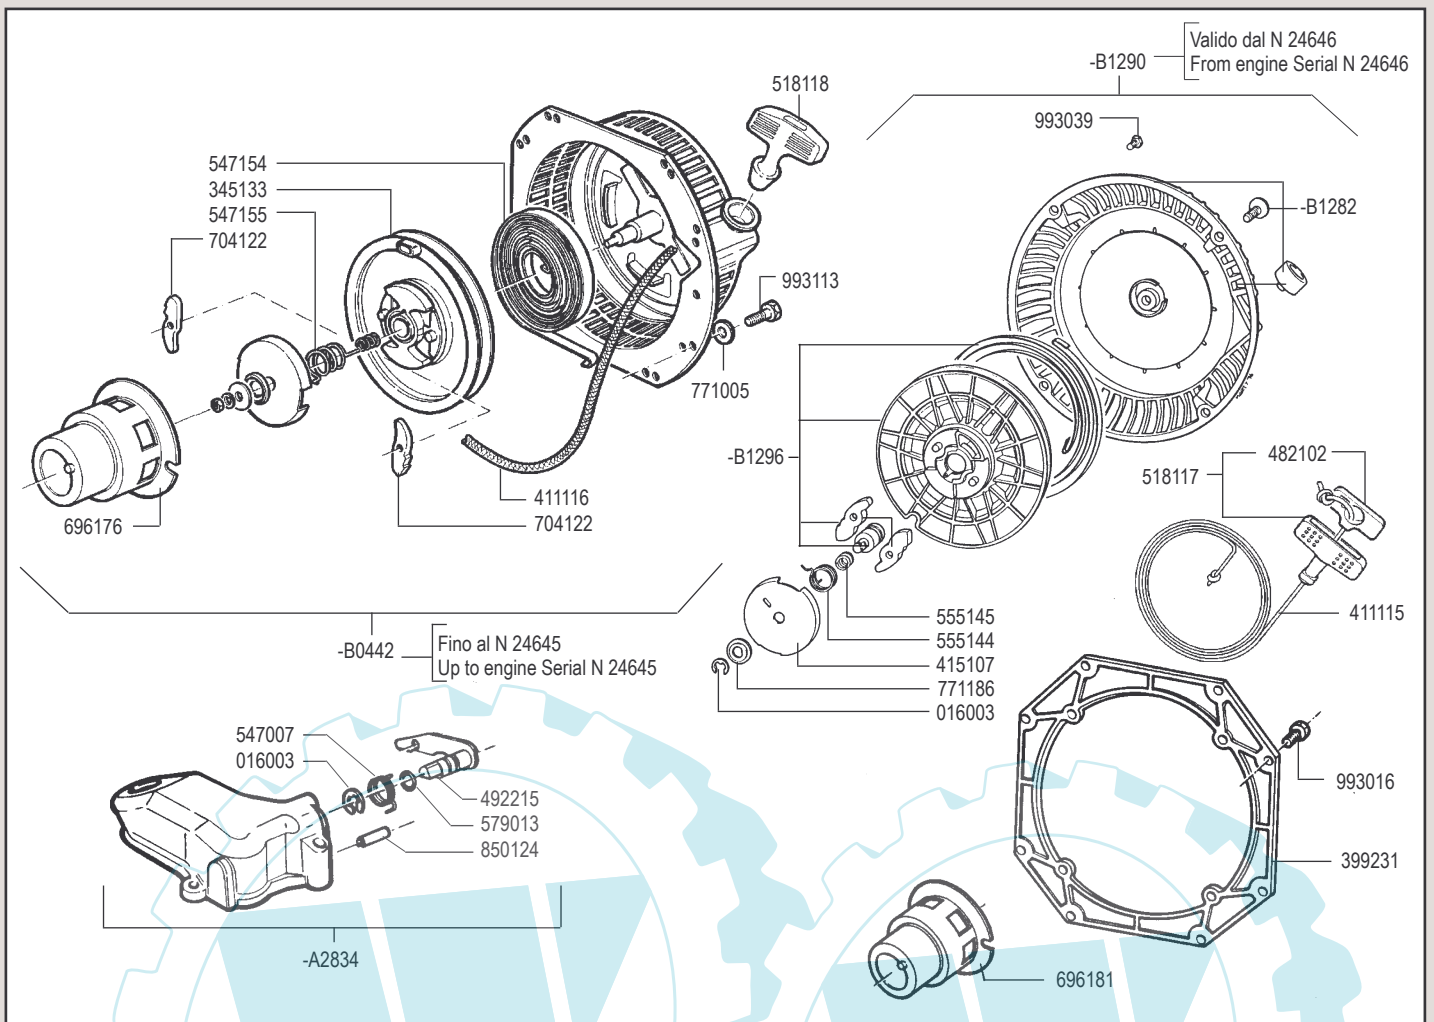

RICAMBI - SPARE PARTS - ERSATZTEILE - PIECES DETACHEES - REPUESTOS