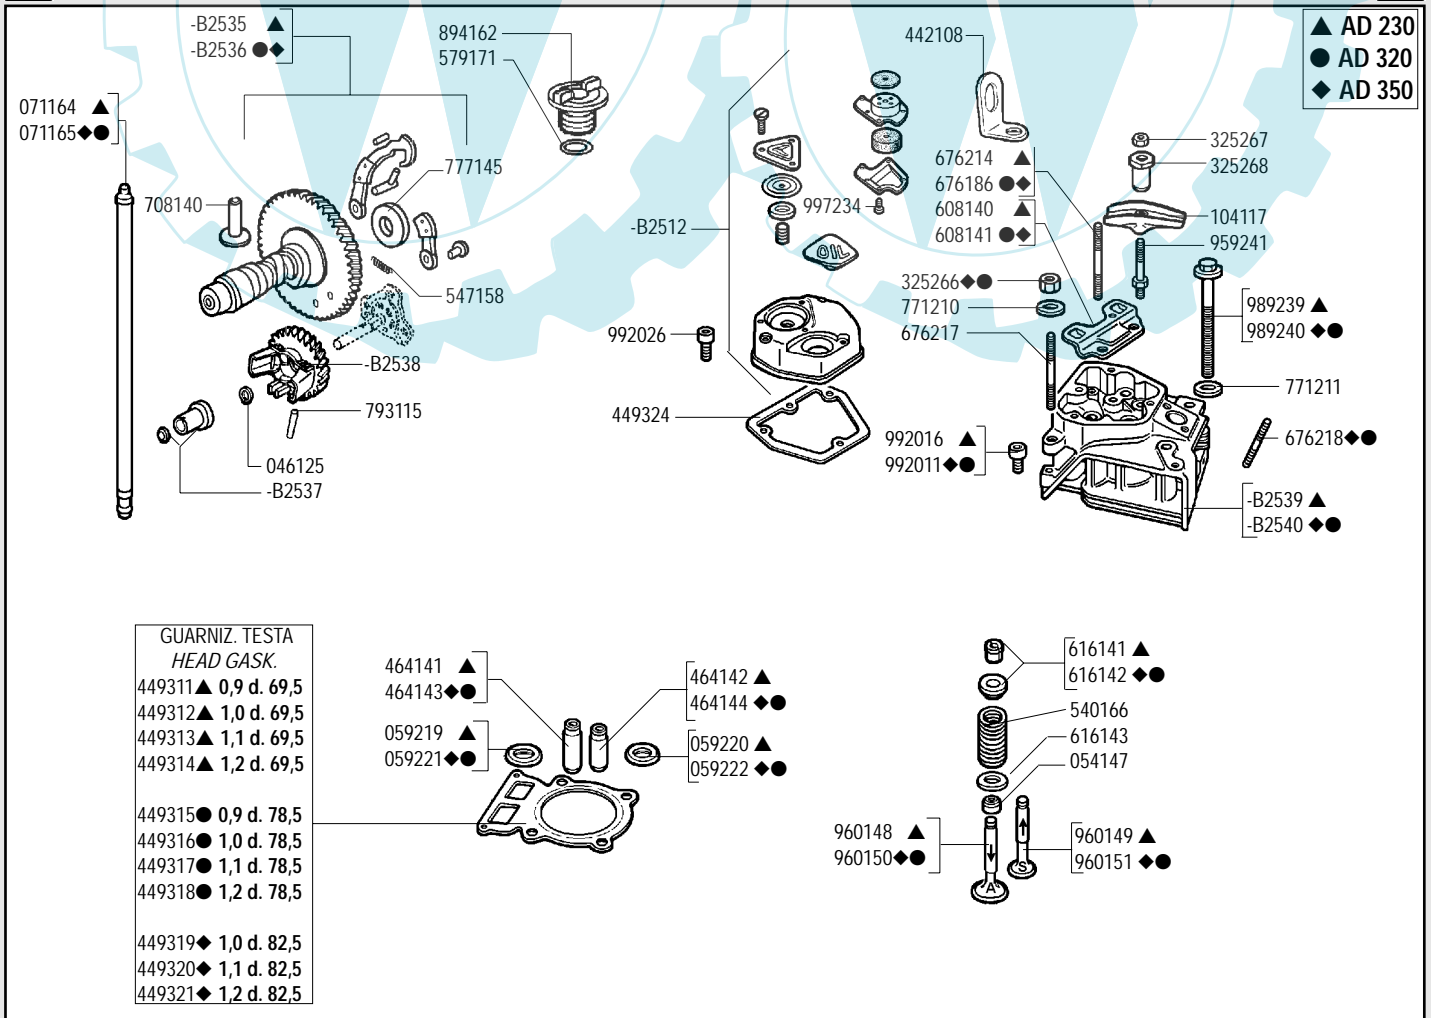

# AD 230 AD 320 AD 350

- B2550 SHORT BLOCK AD 230
- B2551 SHORT BLOCK AD 320
- B2552 SHORT BLOCK AD 350

**RICAMBI - SPARE PARTS - ERSATZTEILE - PIECES DETACHEES - REPUESTOS**

**RICAMBI - SPARE PARTS - ERSATZTEILE - PIECES DETACHEES - REPUESTOS**

**RICAMBI - SPARE PARTS - ERSATZTEILE - PIECES DETACHEES - REPUESTOS**

CODICE	178133
DATA	10/02
N. REVISIONE	4
EMESSO IL	10/99

ACME SRL - 31049 VALDOBBIADENE (TREVISO) ITALY - VIA ERIZZO, 37 - TEL. 0423.9701 - TELEFAX 0423.973623 - E-mail: mail@acmemotori.com

**RICAMBI - SPARE PARTS - ERSATZTEILE - PIECES DETACHEES - REPUESTOS**