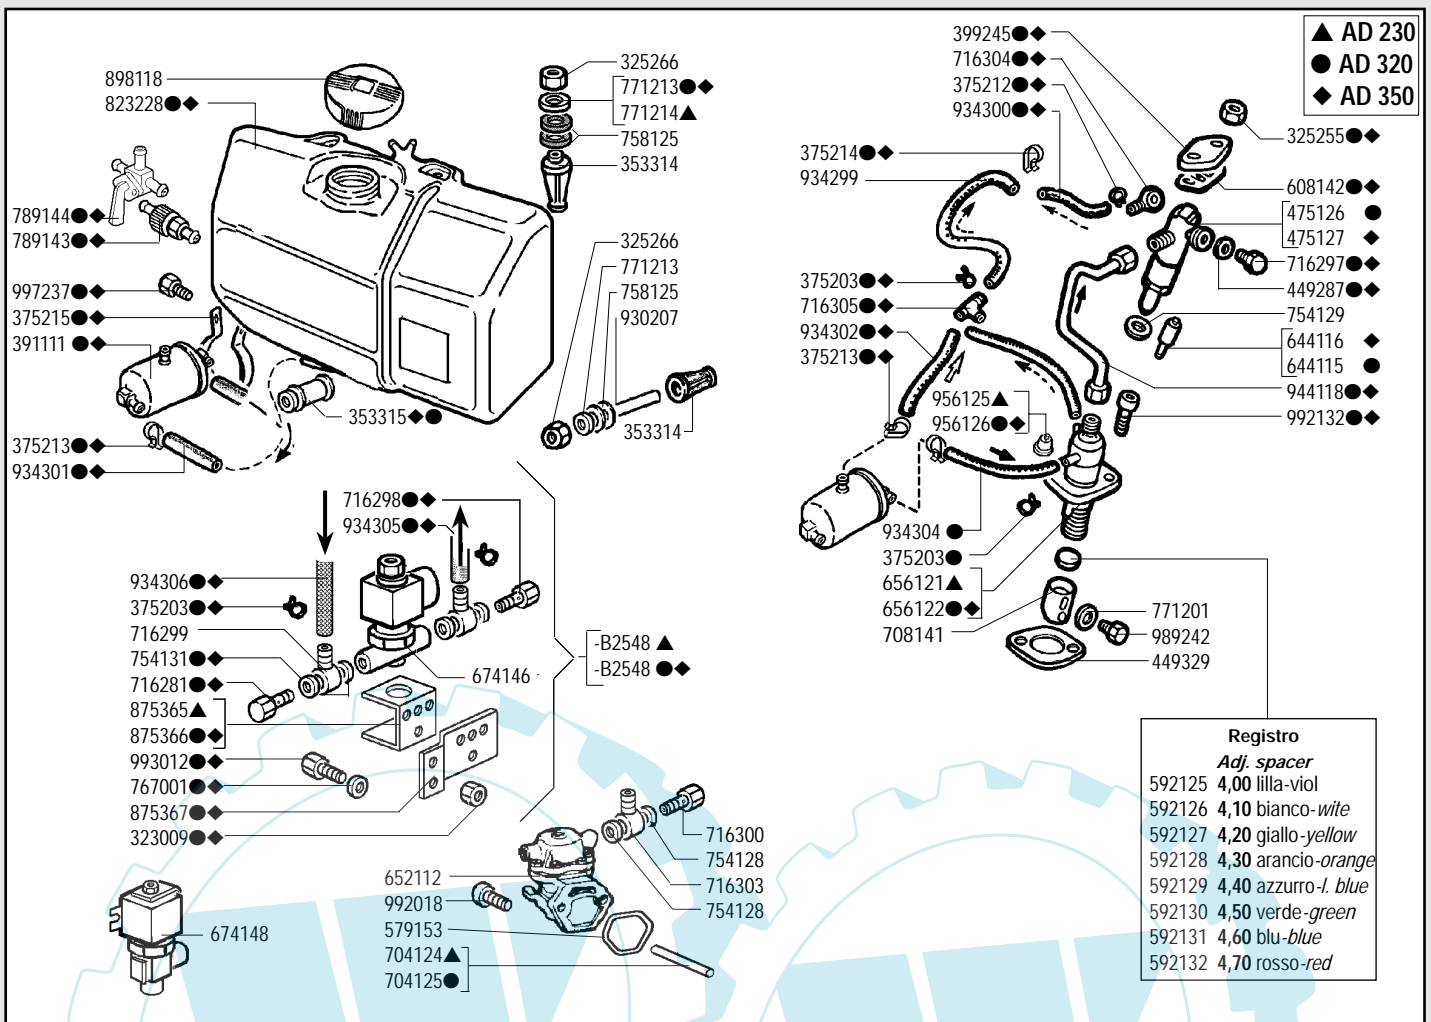

# AD 230 AD 320 AD 350

- B2550 SHORT BLOCK AD 230
- B2551 SHORT BLOCK AD 320
- B2552 SHORT BLOCK AD 350

**RICAMBI - SPARE PARTS - ERSATZTEILE - PIECES DETACHEES - REPUESTOS**

**RICAMBI - SPARE PARTS - ERSATZTEILE - PIECES DETACHEES - REPUESTOS**

**RICAMBI - SPARE PARTS - ERSATZTEILE - PIECES DETACHEES - REPUESTOS**

CODICE	178133
DATA	10/02
N. REVISIONE	4
EMESSO IL	10/99

ACME SRL - 31049 VALDOBBIADENE (TREVISO) ITALY - VIA ERIZZO, 37 - TEL. 0423.9701 - TELEFAX 0423.973623 - E-mail: mail@acmemotori.com

**RICAMBI - SPARE PARTS - ERSATZTEILE - PIECES DETACHEES - REPUESTOS**