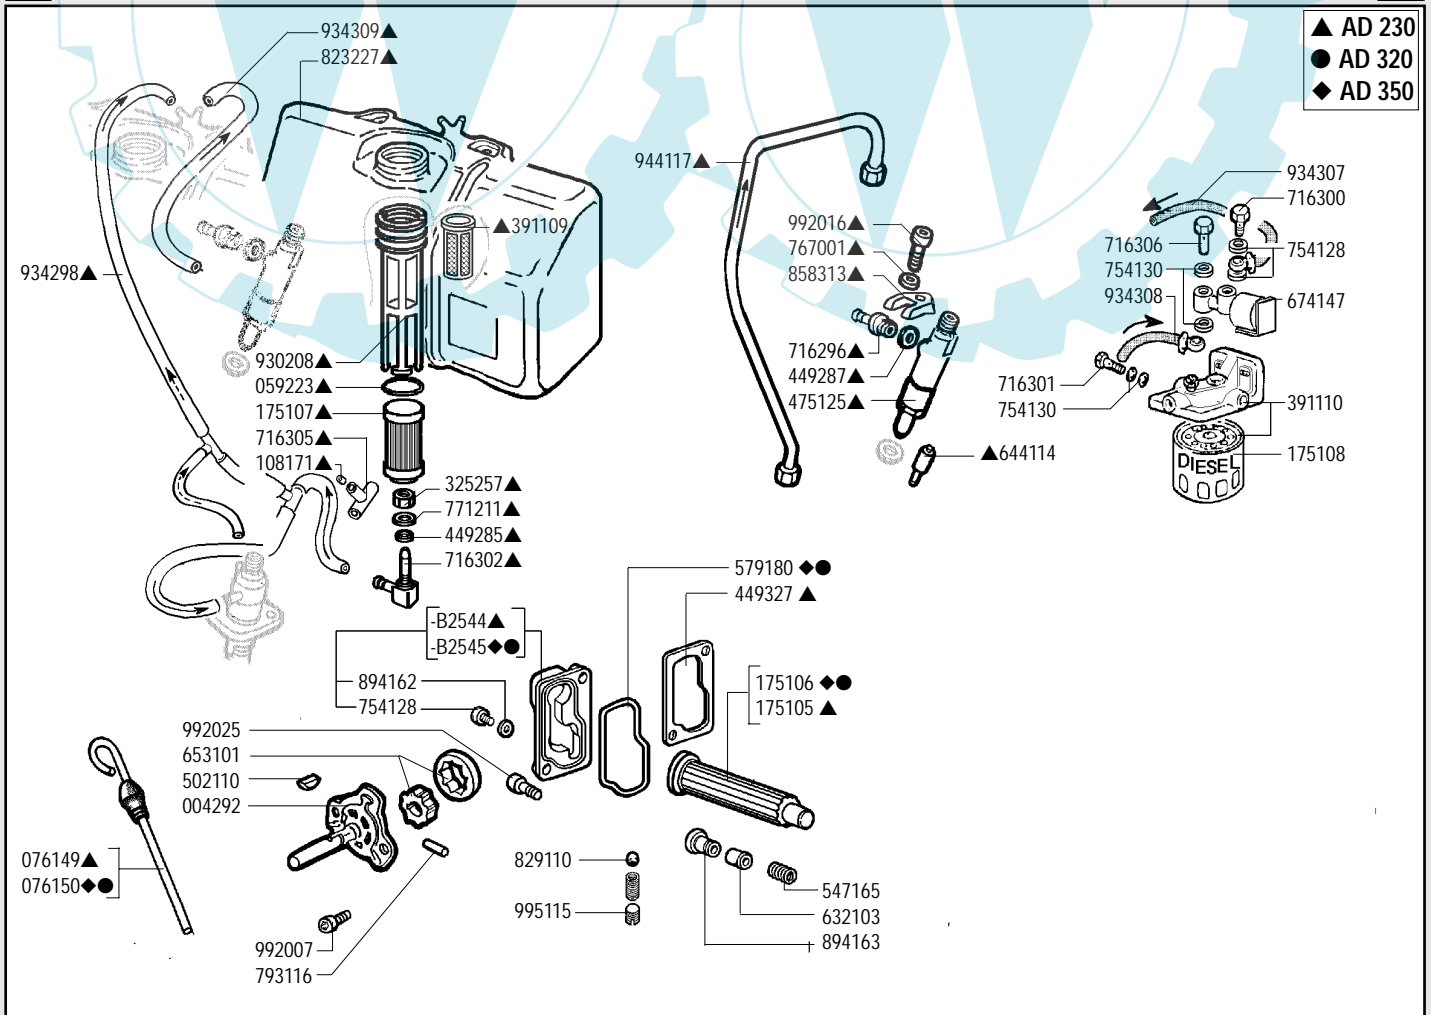

# AD 230 AD 320 AD 350

- B2550 SHORT BLOCK AD 230
- B2551 SHORT BLOCK AD 320
- B2552 SHORT BLOCK AD 350

**RICAMBI - SPARE PARTS - ERSATZTEILE - PIECES DETACHEES - REPUESTOS**

**RICAMBI - SPARE PARTS - ERSATZTEILE - PIECES DETACHEES - REPUESTOS**

**RICAMBI - SPARE PARTS - ERSATZTEILE - PIECES DETACHEES - REPUESTOS**

CODICE	178133
DATA	10/02
N. REVISIONE	4
EMESSO IL	10/99

ACME SRL - 31049 VALDOBBIADENE (TREVISO) ITALY - VIA ERIZZO, 37 - TEL. 0423.9701 - TELEFAX 0423.973623 - E-mail: mail@acmemotori.com

**RICAMBI - SPARE PARTS - ERSATZTEILE - PIECES DETACHEES - REPUESTOS**