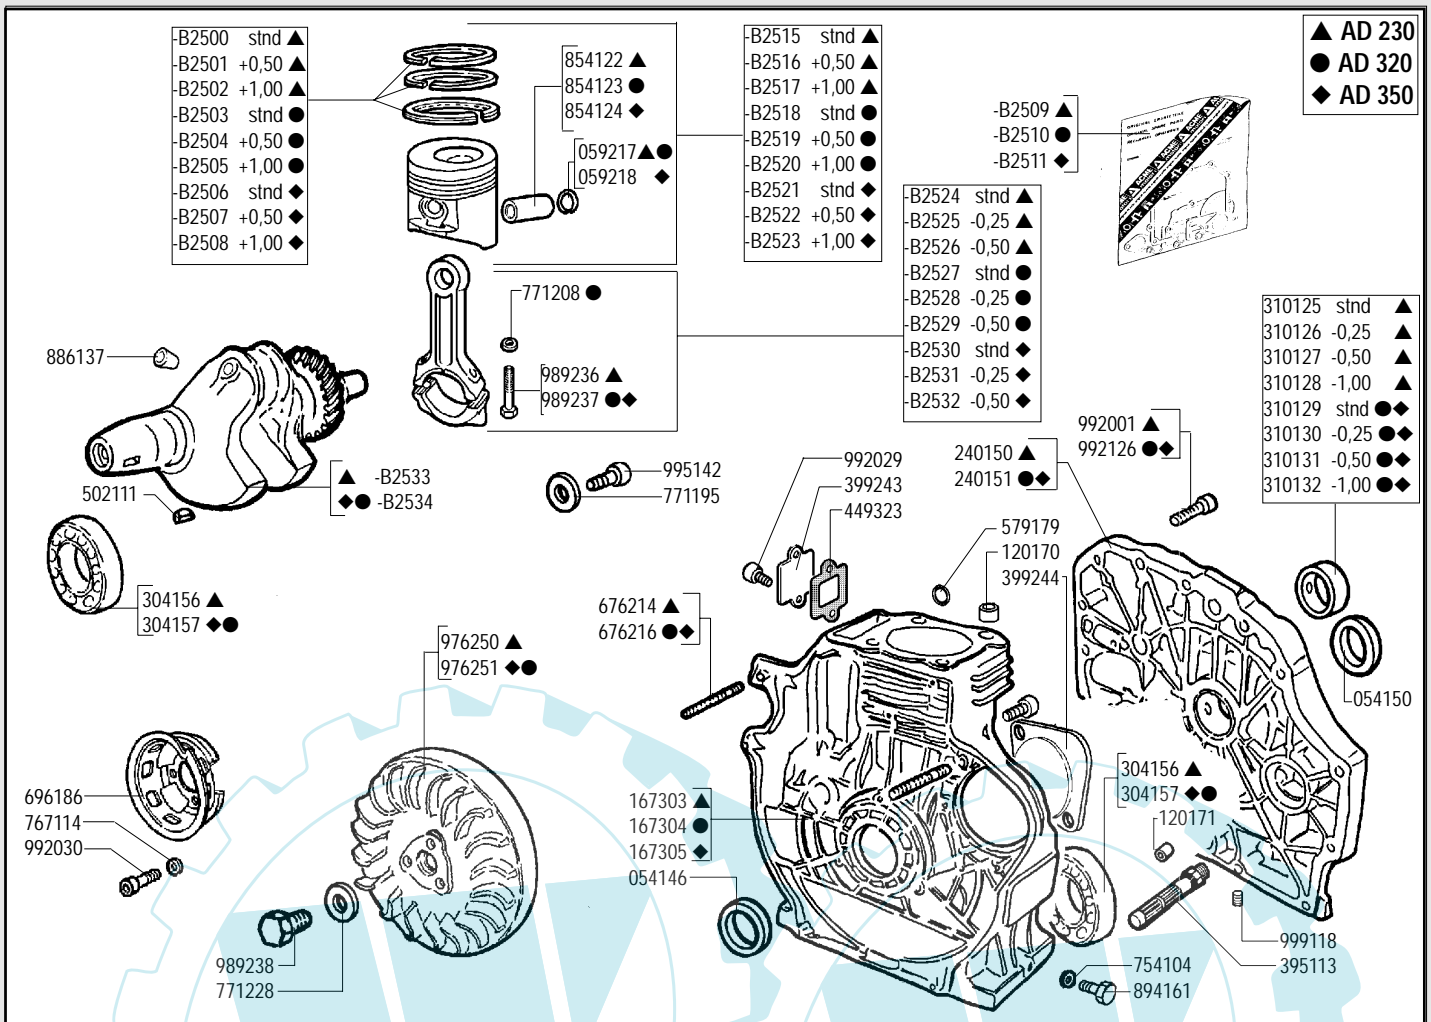

# AD 230 AD 320 AD 350

- B2550 SHORT BLOCK AD 230
- B2551 SHORT BLOCK AD 320
- B2552 SHORT BLOCK AD 350

**RICAMBI - SPARE PARTS - ERSATZTEILE - PIECES DETACHEES - REPUESTOS**

**RICAMBI - SPARE PARTS - ERSATZTEILE - PIECES DETACHEES - REPUESTOS**

**RICAMBI - SPARE PARTS - ERSATZTEILE - PIECES DETACHEES - REPUESTOS**

CODICE	178133
DATA	10/02
N. REVISIONE	4
EMESSO IL	10/99

ACME SRL - 31049 VALDOBBIADENE (TREVISO) ITALY - VIA ERIZZO, 37 - TEL. 0423.9701 - TELEFAX 0423.973623 - E-mail: mail@acmemotori.com

**RICAMBI - SPARE PARTS - ERSATZTEILE - PIECES DETACHEES - REPUESTOS**