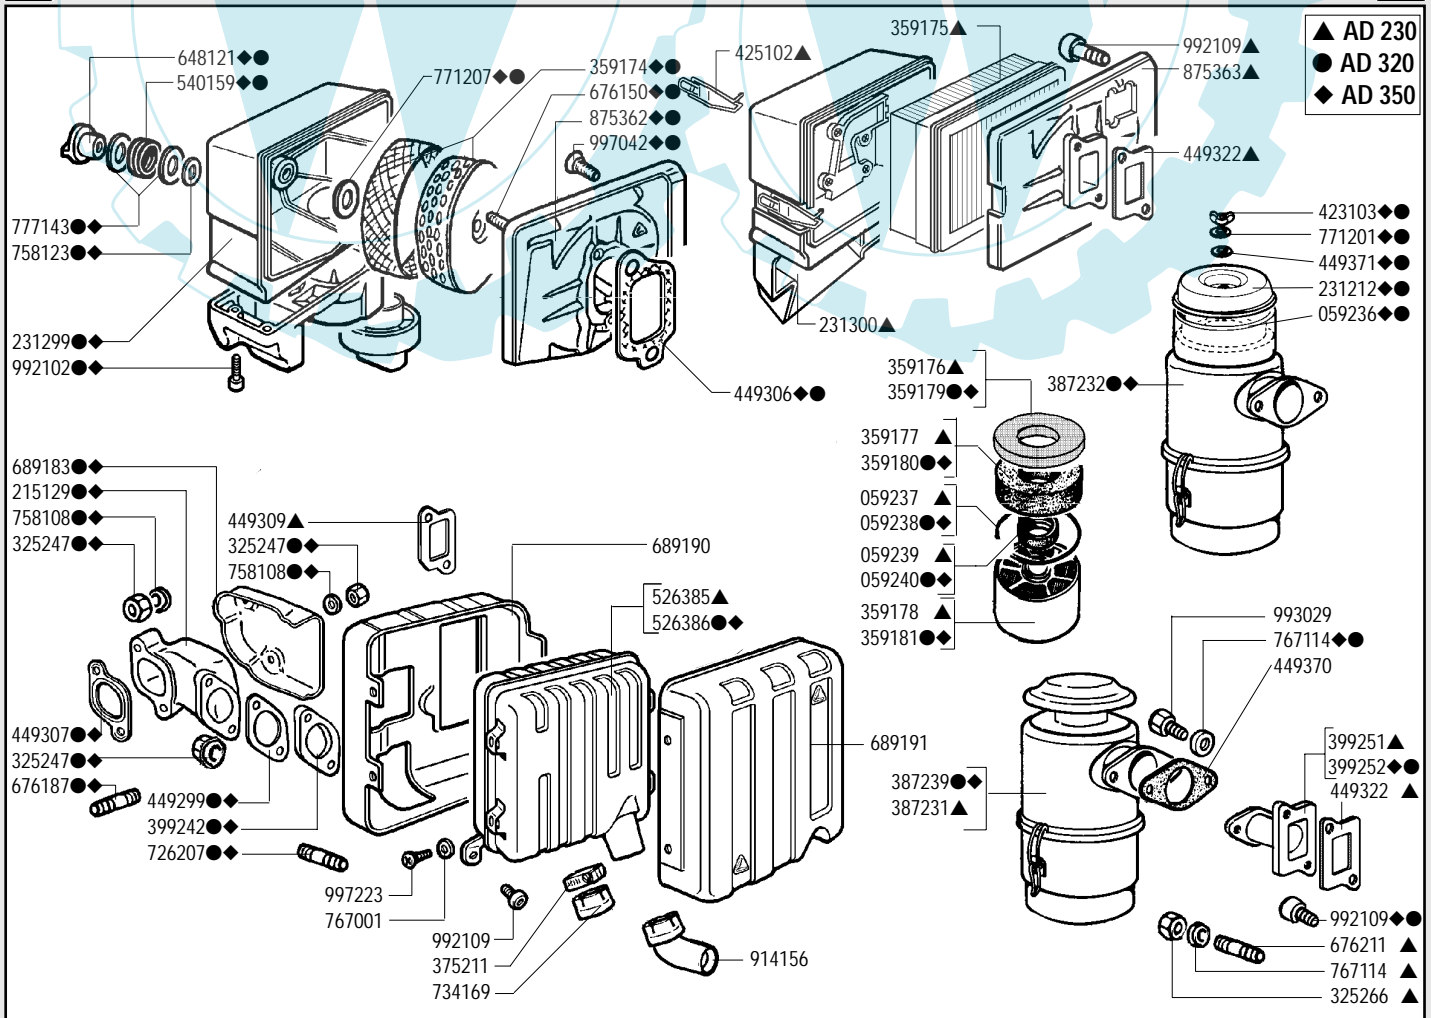

# AD 230 AD 320 AD 350

- B2550 SHORT BLOCK AD 230
- B2551 SHORT BLOCK AD 320
- B2552 SHORT BLOCK AD 350

**RICAMBI - SPARE PARTS - ERSATZTEILE - PIECES DETACHEES - REPUESTOS**

**RICAMBI - SPARE PARTS - ERSATZTEILE - PIECES DETACHEES - REPUESTOS**

**RICAMBI - SPARE PARTS - ERSATZTEILE - PIECES DETACHEES - REPUESTOS**

CODICE	178133
DATA	10/02
N. REVISIONE	4
EMESSO IL	10/99

ACME SRL - 31049 VALDOBBIADENE (TREVISO) ITALY - VIA ERIZZO, 37 - TEL. 0423.9701 - TELEFAX 0423.973623 - E-mail: mail@acmemotori.com

**RICAMBI - SPARE PARTS - ERSATZTEILE - PIECES DETACHEES - REPUESTOS**