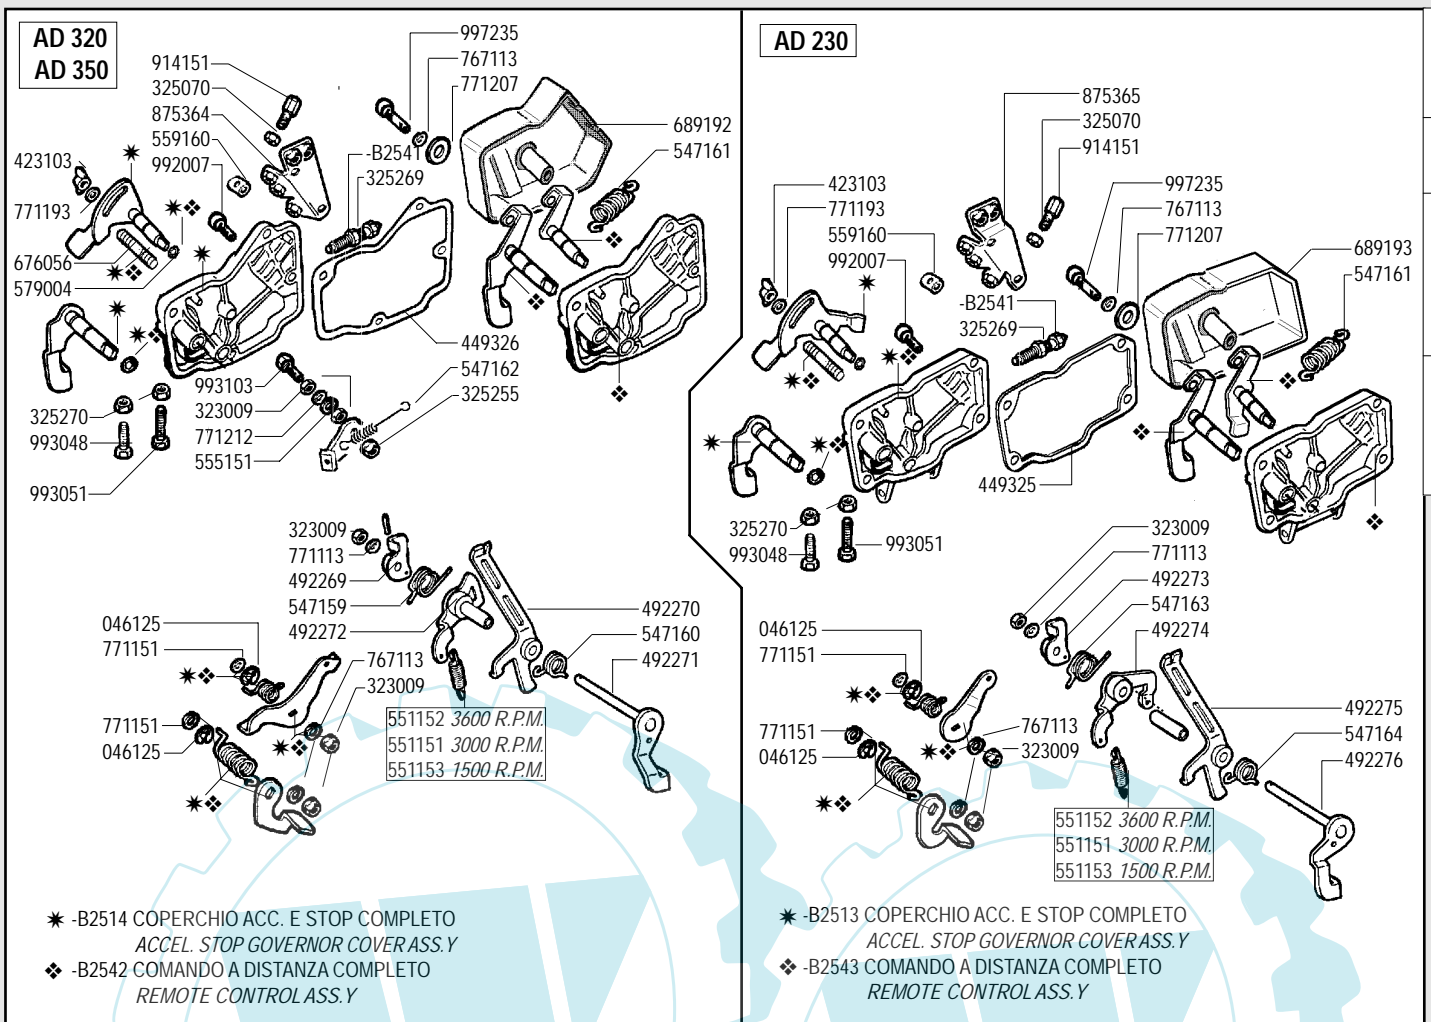

# AD 230 AD 320 AD 350

- B2550 SHORT BLOCK AD 230
- B2551 SHORT BLOCK AD 320
- B2552 SHORT BLOCK AD 350

**RICAMBI - SPARE PARTS - ERSATZTEILE - PIECES DETACHEES - REPUESTOS**

**RICAMBI - SPARE PARTS - ERSATZTEILE - PIECES DETACHEES - REPUESTOS**

**RICAMBI - SPARE PARTS - ERSATZTEILE - PIECES DETACHEES - REPUESTOS**

CODICE	178133
DATA	10/02
N. REVISIONE	4
EMESSO IL	10/99

ACME SRL - 31049 VALDOBBIADENE (TREVISO) ITALY - VIA ERIZZO, 37 - TEL. 0423.9701 - TELEFAX 0423.973623 - E-mail: mail@acmemotori.com

**RICAMBI - SPARE PARTS - ERSATZTEILE - PIECES DETACHEES - REPUESTOS**