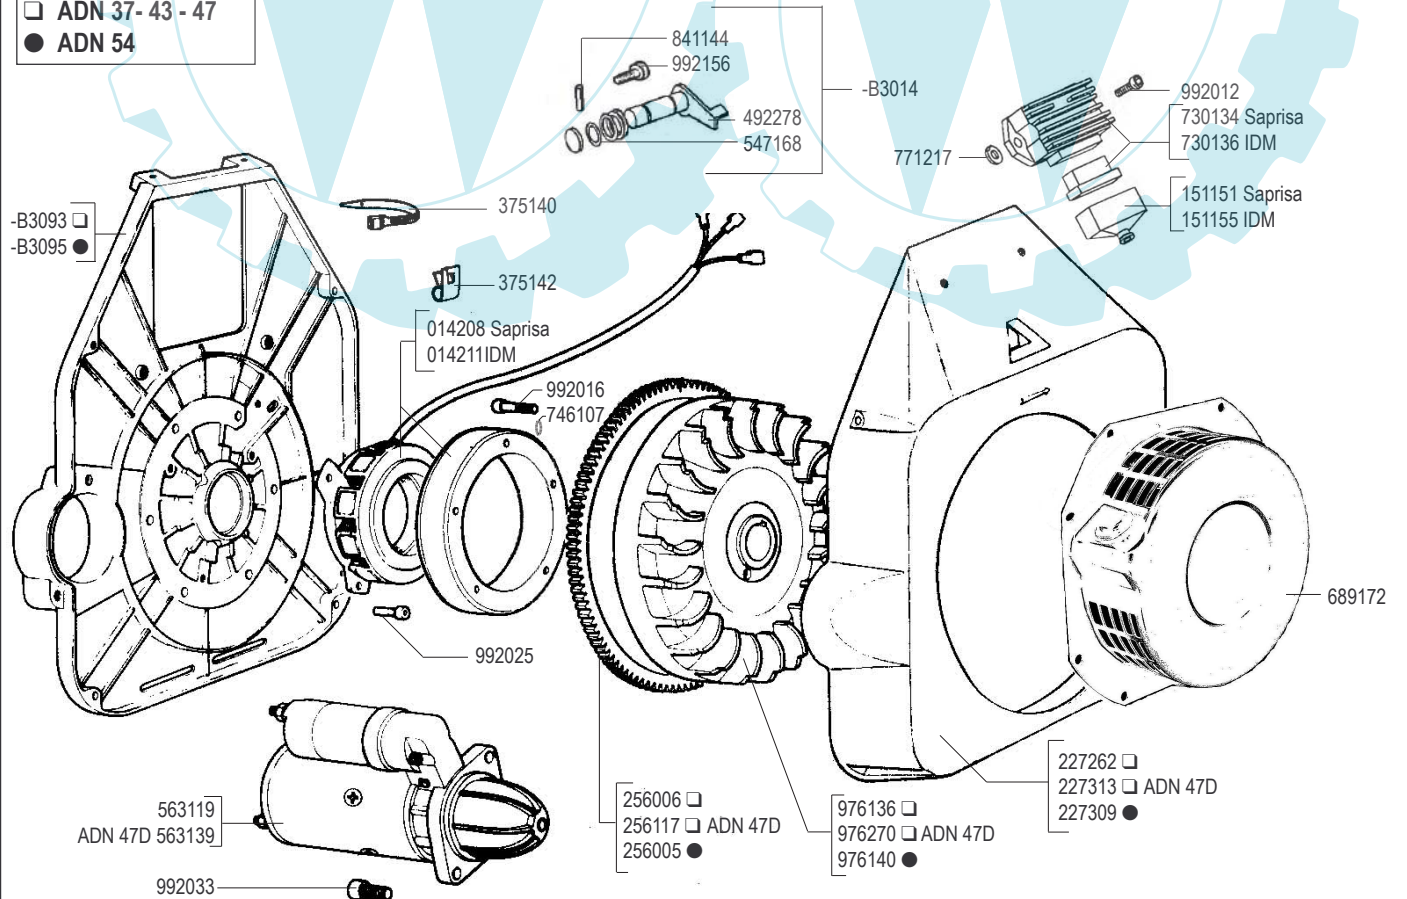

RICAMBI - SPARE PARTS - ERSATZTEILE - PIECES DETACHEES - REPUESTOS

- ☐ ADN 37- 43 - 47
- ☒ ADN 54