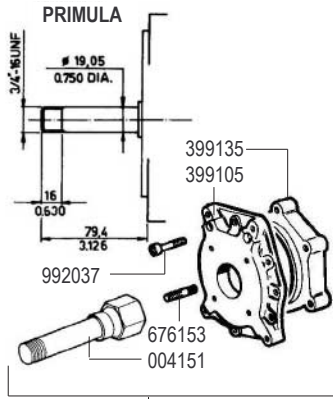

- ADN 37- 43 - 47
- ADN 54

RICAMBI - SPARE PARTS - ERSATZTEILE - PIECES DETACHEES - REPUESTOS

- ADN 37- 43 - 47
- ADN 54

- ADN 37-43-47
- ADN 54

Per versioni lente 2500 G/min. - For low speed version 2500 RPM

RICAMBI - SPARE PARTS - ERSATZTEILE - PIECES DETACHEES - REPUESTOS

ADN 37-43-47

-B0470

-B0471

-B0473

-B0474

-B0475

-B0476