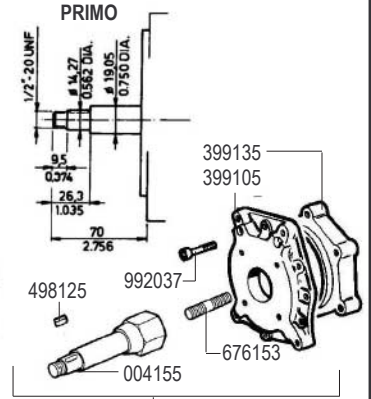

- ADN 37- 43 - 47
- ADN 54

RICAMBI - SPARE PARTS - ERSATZTEILE - PIECES DETACHEES - REPUESTOS

- ADN 37- 43 - 47
- ADN 54

- ADN 37-43-47
- ADN 54

Per versioni lente 2500 G/min. - For low speed version 2500 RPM

RICAMBI - SPARE PARTS - ERSATZTEILE - PIECES DETACHEES - REPUESTOS

ADN 37-43-47

-B0470

-B0471

-B0473

-B0474

-B0475

-B0476