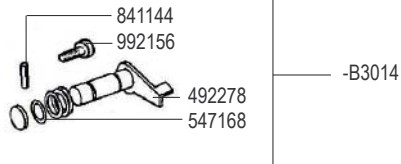

- ADN 37- 43 - 47
- ADN 54

RICAMBI - SPARE PARTS - ERSATZTEILE - PIECES DETACHEES - REPUESTOS

- ADN 37- 43 - 47
- ADN 54

- ADN 37-43-47
- ADN 54

Per versioni lente 2500 G/min. - For low speed version 2500 RPM