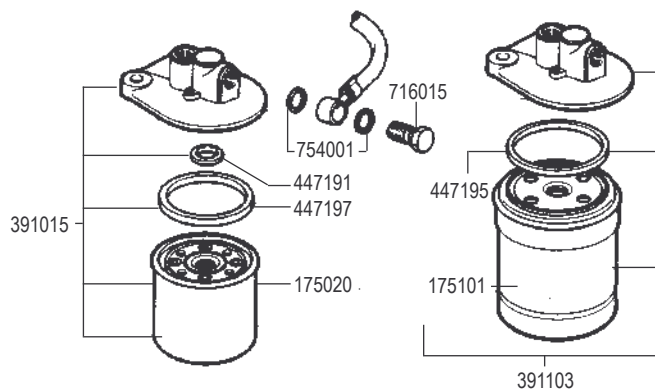

RICAMBI - SPARE PARTS - ERSATZTEILE - PIECES DETACHEES - REPUESTOS