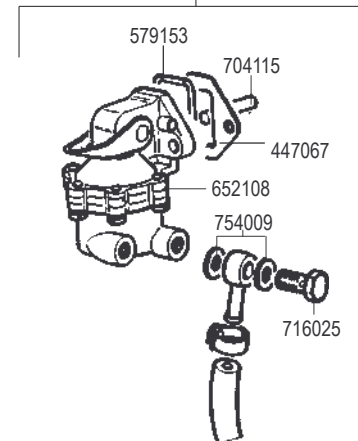

RICAMBI - SPARE PARTS - ERSATZTEILE - PIECES DETACHEES - REPUESTOS