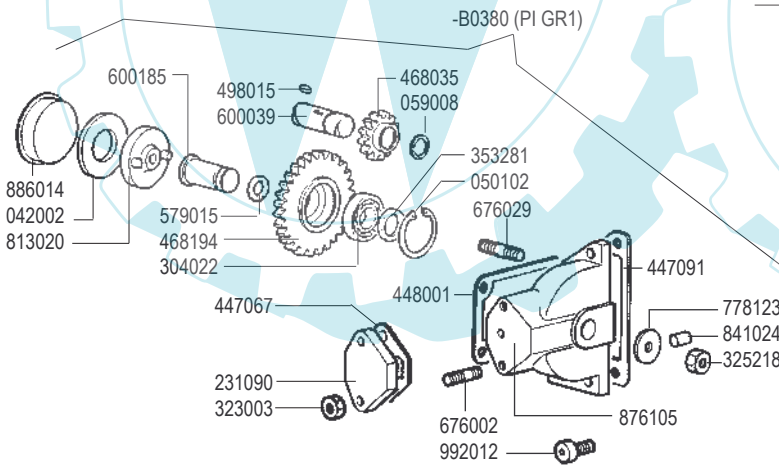

- ADN 37- 43 - 47
- ADN 54

RICAMBI - SPARE PARTS - ERSATZTEILE - PIECES DETACHEES - REPUESTOS

- ADN 37- 43 - 47
- ADN 54

- ADN 37-43-47
- ADN 54

Per versioni lente 2500 G/min. - For low speed version 2500 RPM

RICAMBI - SPARE PARTS - ERSATZTEILE - PIECES DETACHEES - REPUESTOS

ADN 37-43-47

-B0470

-B0471

-B0473

-B0474

-B0475

-B0476