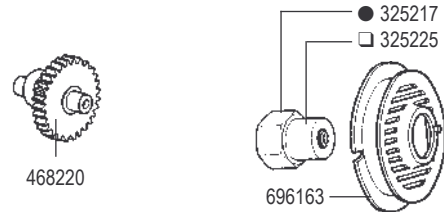

- ADN 37- 43 - 47
- ADN 54

RICAMBI - SPARE PARTS - ERSATZTEILE - PIECES DETACHEES - REPUESTOS

- ADN 37- 43 - 47
- ADN 54

- ADN 37-43-47
- ADN 54

Per versioni lente 2500 G/min. - For low speed version 2500 RPM