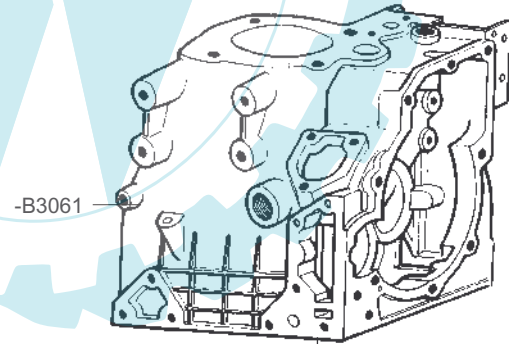

RICAMBI - SPARE PARTS - ERSATZTEILE - PIECES DETACHEES - REPUESTOS