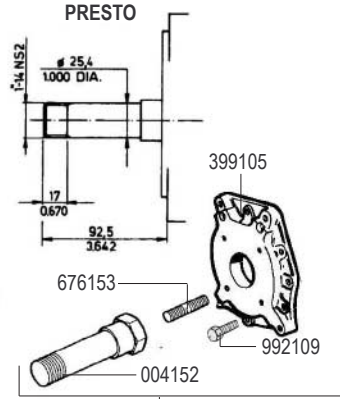

- 712131
- 712132 ◆◆
- 187152
- ◆187153
- ◆187154

-A2688

- (A) KIT -A2585 - 674132
- (B) KIT -A2578 - 674131

- (A) Pressostato normalmente aperto - *Oil pressure switch normally open*
- (B) Pressostato normalmente chiuso - *Oil pressure switch normally closed*

- ADN 37- 43 - 47
- ADN 54

RICAMBI - SPARE PARTS - ERSATZTEILE - PIECES DETACHEES - REPUESTOS

- ADN 37- 43 - 47
- ADN 54

- ADN 37-43-47
- ADN 54

Per versioni lente 2500 G/min. - For low speed version 2500 RPM

RICAMBI - SPARE PARTS - ERSATZTEILE - PIECES DETACHEES - REPUESTOS

ADN 37-43-47

-B0470

-B0471

-B0473

-B0474

-B0475

-B0476