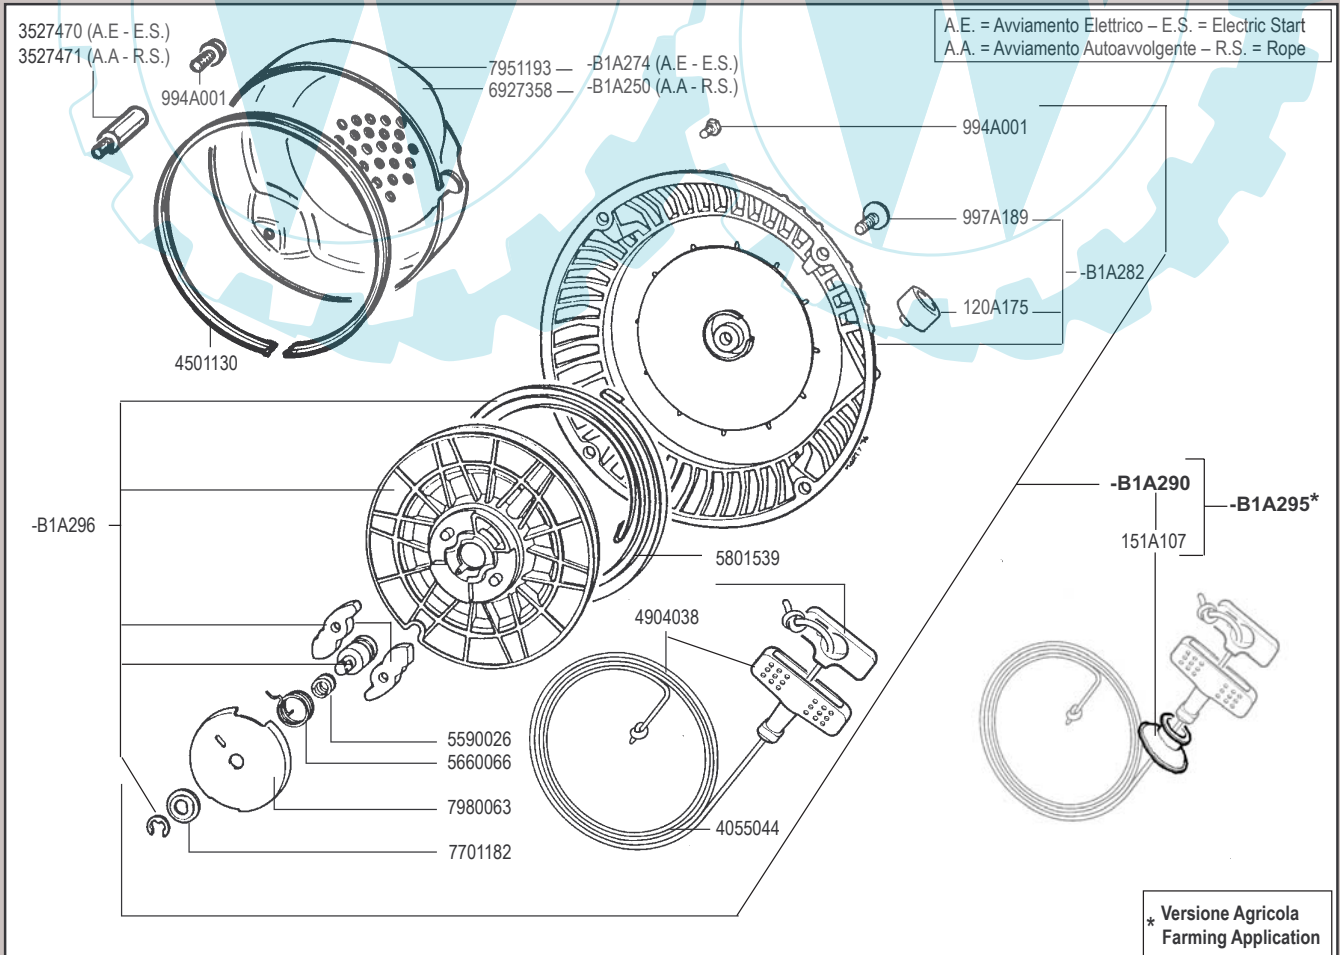

RICAMBI - SPARE PARTS - ERSATZTEILE - PIECES DETACHEES - REPUESTOS

ACT 280 - OHC
ACT 340 - OHC

-B1A276 SHORT BLOCK ACT 280
1560298 SHORT BLOCK ACT 340

RICAMBI - SPARE PARTS - ERSATZTEILE - PIECES DETACHEES - REPUESTOS

▲ = ACT 280
● = ACT 340

RICAMBI - SPARE PARTS - ERSATZTEILE - PIECES DETACHEES - REPUESTOS

RICAMBI - SPARE PARTS - ERSATZTEILE - PIECES DETACHEES - REPUESTOS

RICAMBI - SPARE PARTS - ERSATZTEILE - PIECES DETACHEES - REPUESTOS

▲ = ACT 280
● = ACT 340

RICAMBI - SPARE PARTS - ERSATZTEILE - PIECES DETACHEES - REPUESTOS

RICAMBI - SPARE PARTS - ERSATZTEILE - PIECES DETACHEES - REPUESTOS

versione ALPINE
ALPINE version

4896382

RICAMBI - SPARE PARTS - ERSATZTEILE - PIECES DETACHEES - REPUESTOS