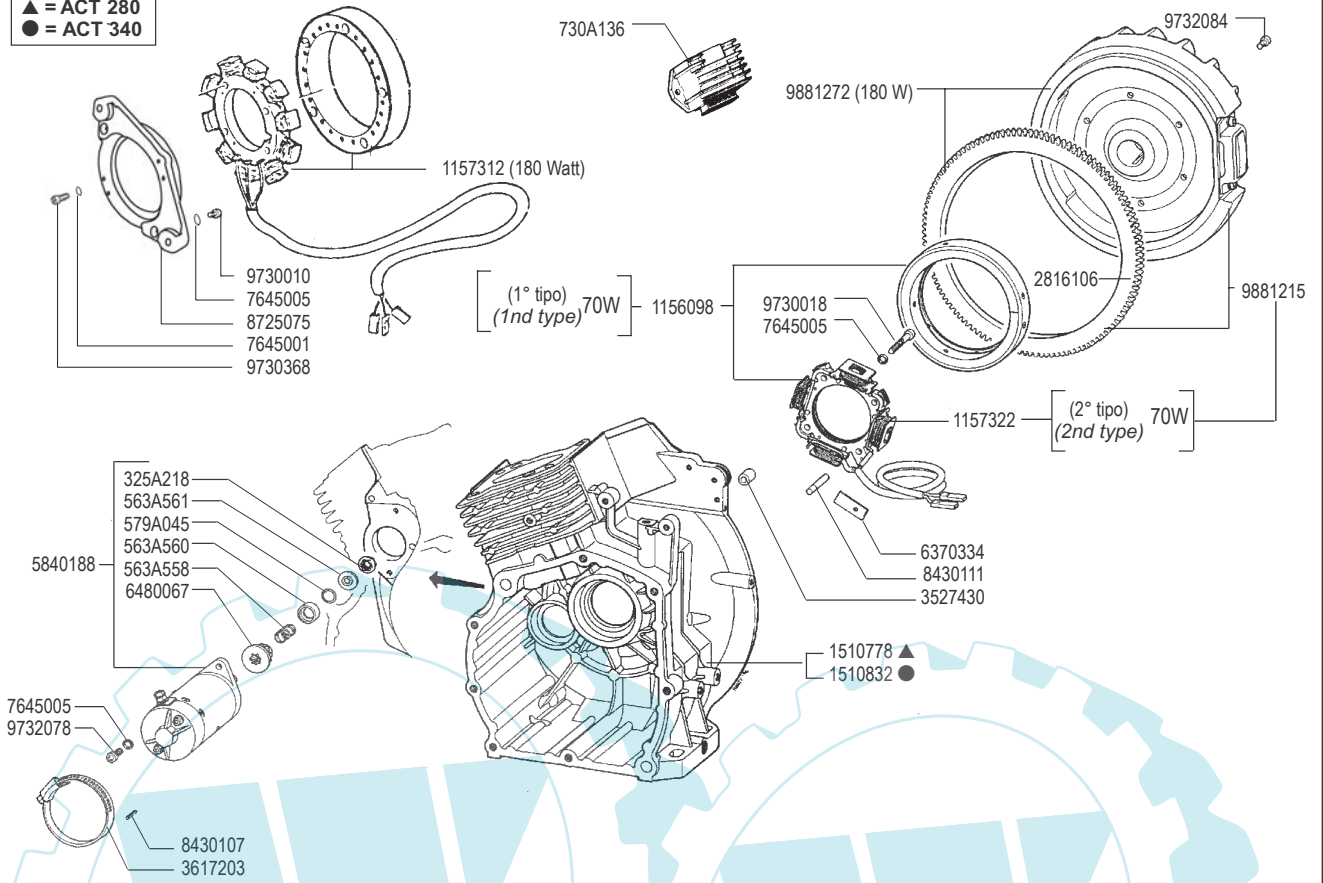

▲ = ACT 280
● = ACT 340

RICAMBI - SPARE PARTS - ERSATZTEILE - PIECES DETACHEES - REPUESTOS

RICAMBI - SPARE PARTS - ERSATZTEILE - PIECES DETACHEES - REPUESTOS

RICAMBI - SPARE PARTS - ERSATZTEILE - PIECES DETACHEES - REPUESTOS

▲ = ACT 280
● = ACT 340

RICAMBI - SPARE PARTS - ERSATZTEILE - PIECES DETACHEES - REPUESTOS

RICAMBI - SPARE PARTS - ERSATZTEILE - PIECES DETACHEES - REPUESTOS

versione ALPINE
ALPINE version

4896382

RICAMBI - SPARE PARTS - ERSATZTEILE - PIECES DETACHEES - REPUESTOS