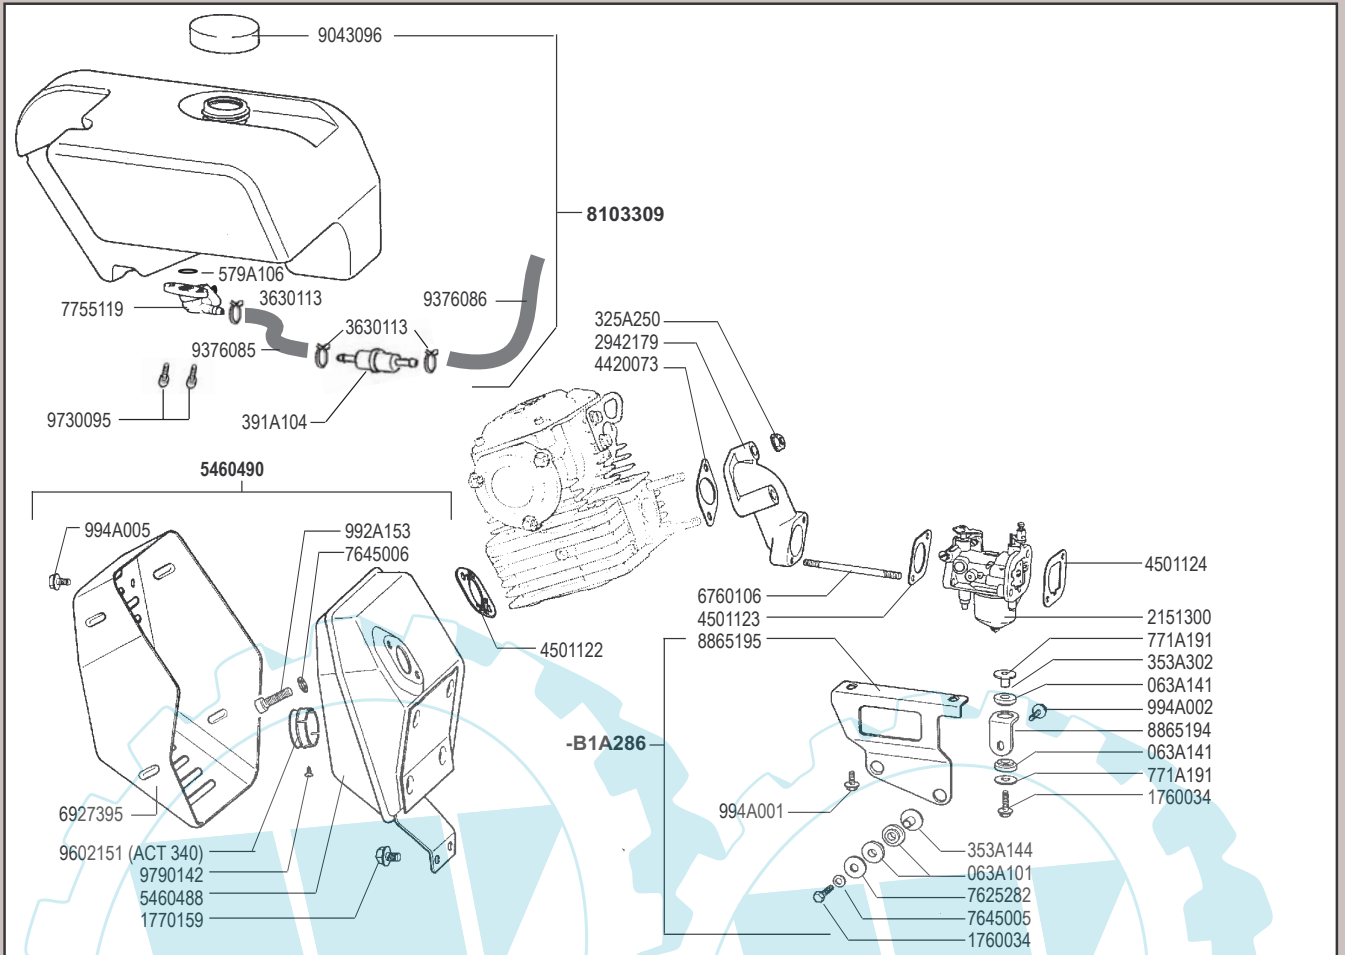

RICAMBI - SPARE PARTS - ERSATZTEILE - PIECES DETACHEES - REPUESTOS

ACT 280 - OHC
ACT 340 - OHC

-B1A276 SHORT BLOCK ACT 280
1560298 SHORT BLOCK ACT 340

RICAMBI - SPARE PARTS - ERSATZTEILE - PIECES DETACHEES - REPUESTOS

▲ = ACT 280
● = ACT 340

RICAMBI - SPARE PARTS - ERSATZTEILE - PIECES DETACHEES - REPUESTOS

RICAMBI - SPARE PARTS - ERSATZTEILE - PIECES DETACHEES - REPUESTOS

RICAMBI - SPARE PARTS - ERSATZTEILE - PIECES DETACHEES - REPUESTOS

▲ = ACT 280
● = ACT 340

RICAMBI - SPARE PARTS - ERSATZTEILE - PIECES DETACHEES - REPUESTOS

RICAMBI - SPARE PARTS - ERSATZTEILE - PIECES DETACHEES - REPUESTOS

versione ALPINE
ALPINE version

4896382

RICAMBI - SPARE PARTS - ERSATZTEILE - PIECES DETACHEES - REPUESTOS