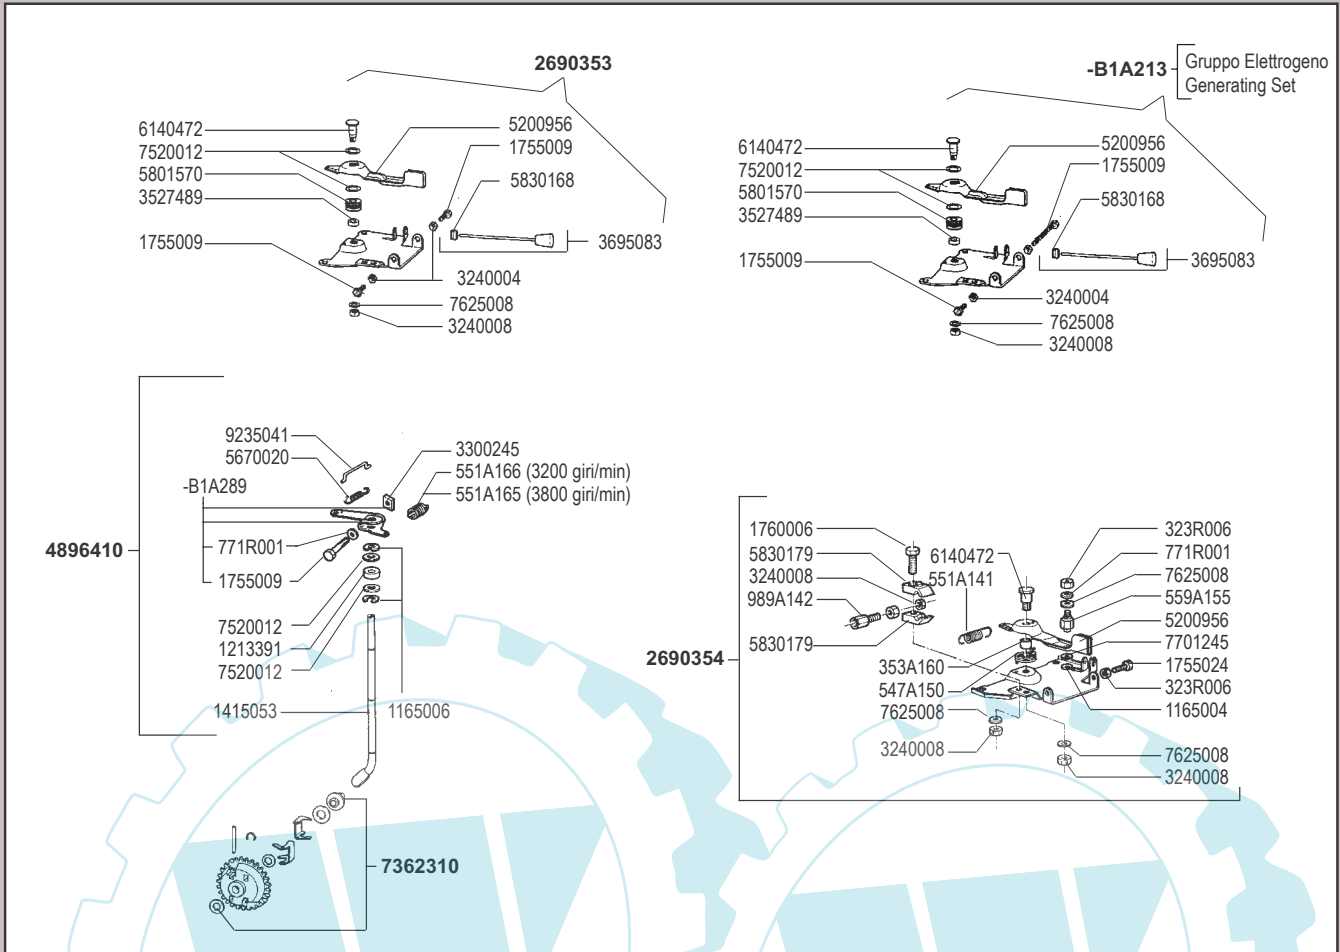

RICAMBI - SPARE PARTS - ERSATZTEILE - PIECES DETACHEES - REPUESTOS

ACT 280 - OHC
ACT 340 - OHC

-B1A276 SHORT BLOCK ACT 280
1560298 SHORT BLOCK ACT 340

RICAMBI - SPARE PARTS - ERSATZTEILE - PIECES DETACHEES - REPUESTOS

▲ = ACT 280
● = ACT 340

RICAMBI - SPARE PARTS - ERSATZTEILE - PIECES DETACHEES - REPUESTOS

RICAMBI - SPARE PARTS - ERSATZTEILE - PIECES DETACHEES - REPUESTOS

RICAMBI - SPARE PARTS - ERSATZTEILE - PIECES DETACHEES - REPUESTOS

▲ = ACT 280
● = ACT 340

RICAMBI - SPARE PARTS - ERSATZTEILE - PIECES DETACHEES - REPUESTOS

RICAMBI - SPARE PARTS - ERSATZTEILE - PIECES DETACHEES - REPUESTOS

versione ALPINE
ALPINE version

4896382

RICAMBI - SPARE PARTS - ERSATZTEILE - PIECES DETACHEES - REPUESTOS

EMESSO IL	N. REVISIONE	DATA	CODICE
05/96	15	04/04	178A125