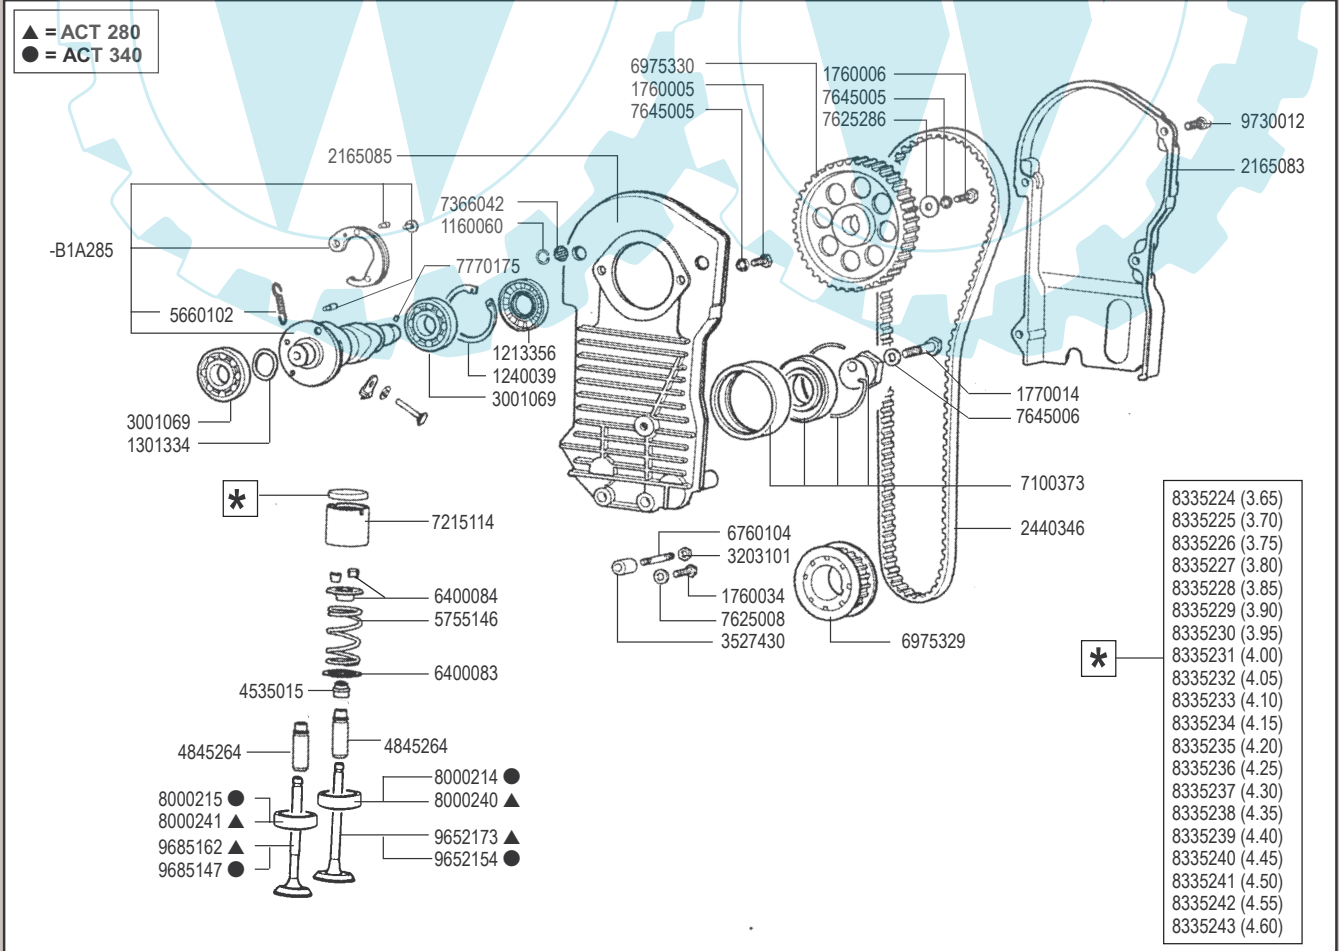

RICAMBI - SPARE PARTS - ERSATZTEILE - PIECES DETACHEES - REPUESTOS

ACT 280 - OHC
ACT 340 - OHC

-B1A276 SHORT BLOCK ACT 280
1560298 SHORT BLOCK ACT 340

RICAMBI - SPARE PARTS - ERSATZTEILE - PIECES DETACHEES - REPUESTOS

▲ = ACT 280
● = ACT 340

RICAMBI - SPARE PARTS - ERSATZTEILE - PIECES DETACHEES - REPUESTOS

RICAMBI - SPARE PARTS - ERSATZTEILE - PIECES DETACHEES - REPUESTOS

RICAMBI - SPARE PARTS - ERSATZTEILE - PIECES DETACHEES - REPUESTOS

▲ = ACT 280
● = ACT 340

RICAMBI - SPARE PARTS - ERSATZTEILE - PIECES DETACHEES - REPUESTOS

RICAMBI - SPARE PARTS - ERSATZTEILE - PIECES DETACHEES - REPUESTOS

versione ALPINE
ALPINE version

4896382

RICAMBI - SPARE PARTS - ERSATZTEILE - PIECES DETACHEES - REPUESTOS

EMESSO IL	N. REVISIONE	DATA	CODICE
05/96	15	04/04	178A125