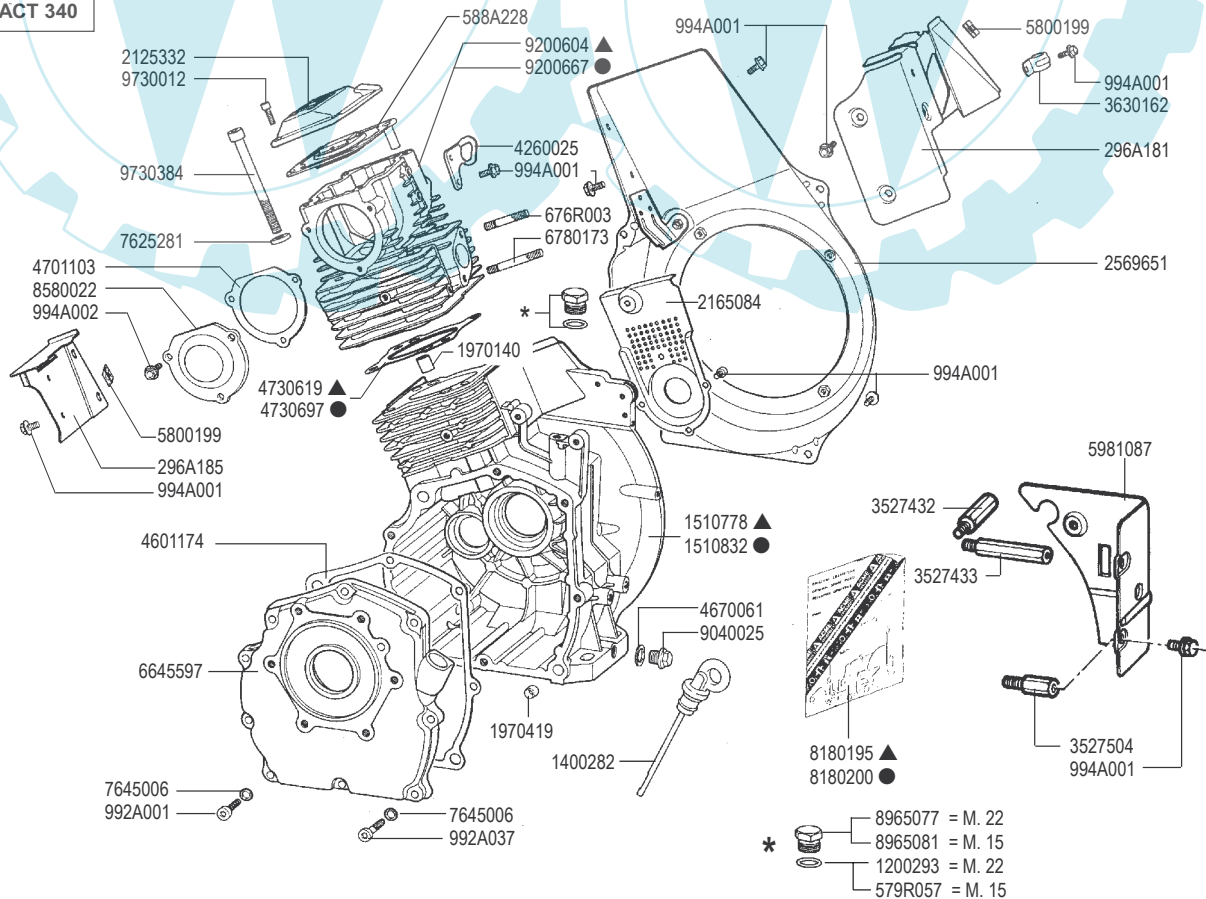

RICAMBI - SPARE PARTS - ERSATZTEILE - PIECES DETACHEES - REPUESTOS

ACT 280 - OHC
ACT 340 - OHC

-B1A276 SHORT BLOCK ACT 280
1560298 SHORT BLOCK ACT 340

RICAMBI - SPARE PARTS - ERSATZTEILE - PIECES DETACHEES - REPUESTOS

▲ = ACT 280
● = ACT 340

RICAMBI - SPARE PARTS - ERSATZTEILE - PIECES DETACHEES - REPUESTOS

RICAMBI - SPARE PARTS - ERSATZTEILE - PIECES DETACHEES - REPUESTOS

RICAMBI - SPARE PARTS - ERSATZTEILE - PIECES DETACHEES - REPUESTOS

▲ = ACT 280
● = ACT 340

RICAMBI - SPARE PARTS - ERSATZTEILE - PIECES DETACHEES - REPUESTOS

RICAMBI - SPARE PARTS - ERSATZTEILE - PIECES DETACHEES - REPUESTOS

versione ALPINE
ALPINE version

4896382

RICAMBI - SPARE PARTS - ERSATZTEILE - PIECES DETACHEES - REPUESTOS

EMESSO IL	N. REVISIONE	DATA	CODICE
05/96	15	04/04	178A125