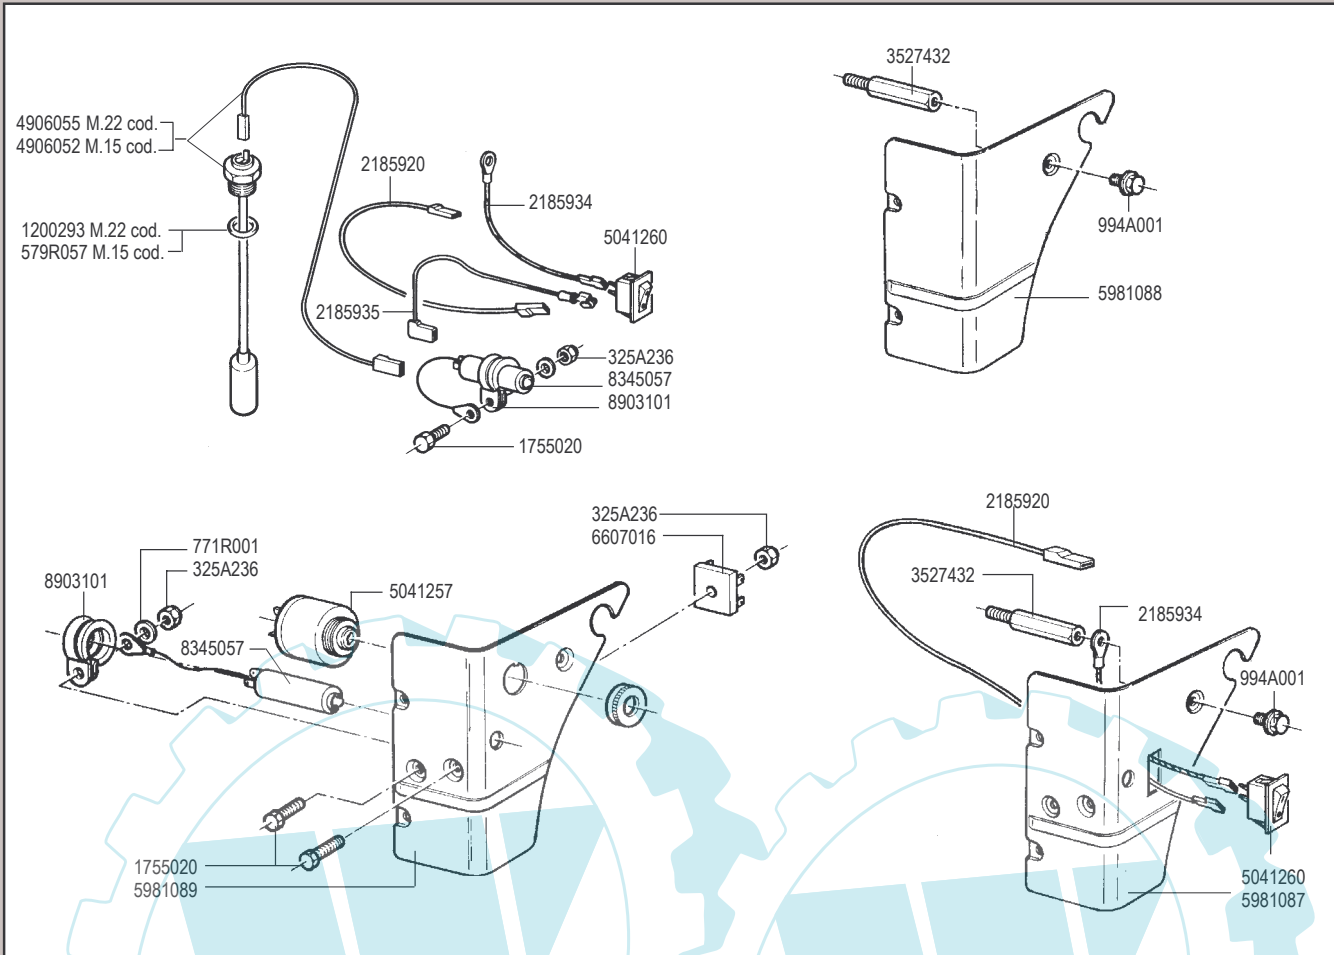

RICAMBI - SPARE PARTS - ERSATZTEILE - PIECES DETACHEES - REPUESTOS

ACT 280 - OHC
ACT 340 - OHC

-B1A276 SHORT BLOCK ACT 280
1560298 SHORT BLOCK ACT 340

RICAMBI - SPARE PARTS - ERSATZTEILE - PIECES DETACHEES - REPUESTOS

▲ = ACT 280
● = ACT 340

RICAMBI - SPARE PARTS - ERSATZTEILE - PIECES DETACHEES - REPUESTOS

RICAMBI - SPARE PARTS - ERSATZTEILE - PIECES DETACHEES - REPUESTOS

RICAMBI - SPARE PARTS - ERSATZTEILE - PIECES DETACHEES - REPUESTOS

▲ = ACT 280
● = ACT 340

RICAMBI - SPARE PARTS - ERSATZTEILE - PIECES DETACHEES - REPUESTOS

RICAMBI - SPARE PARTS - ERSATZTEILE - PIECES DETACHEES - REPUESTOS

versione ALPINE
ALPINE version

4896382

RICAMBI - SPARE PARTS - ERSATZTEILE - PIECES DETACHEES - REPUESTOS