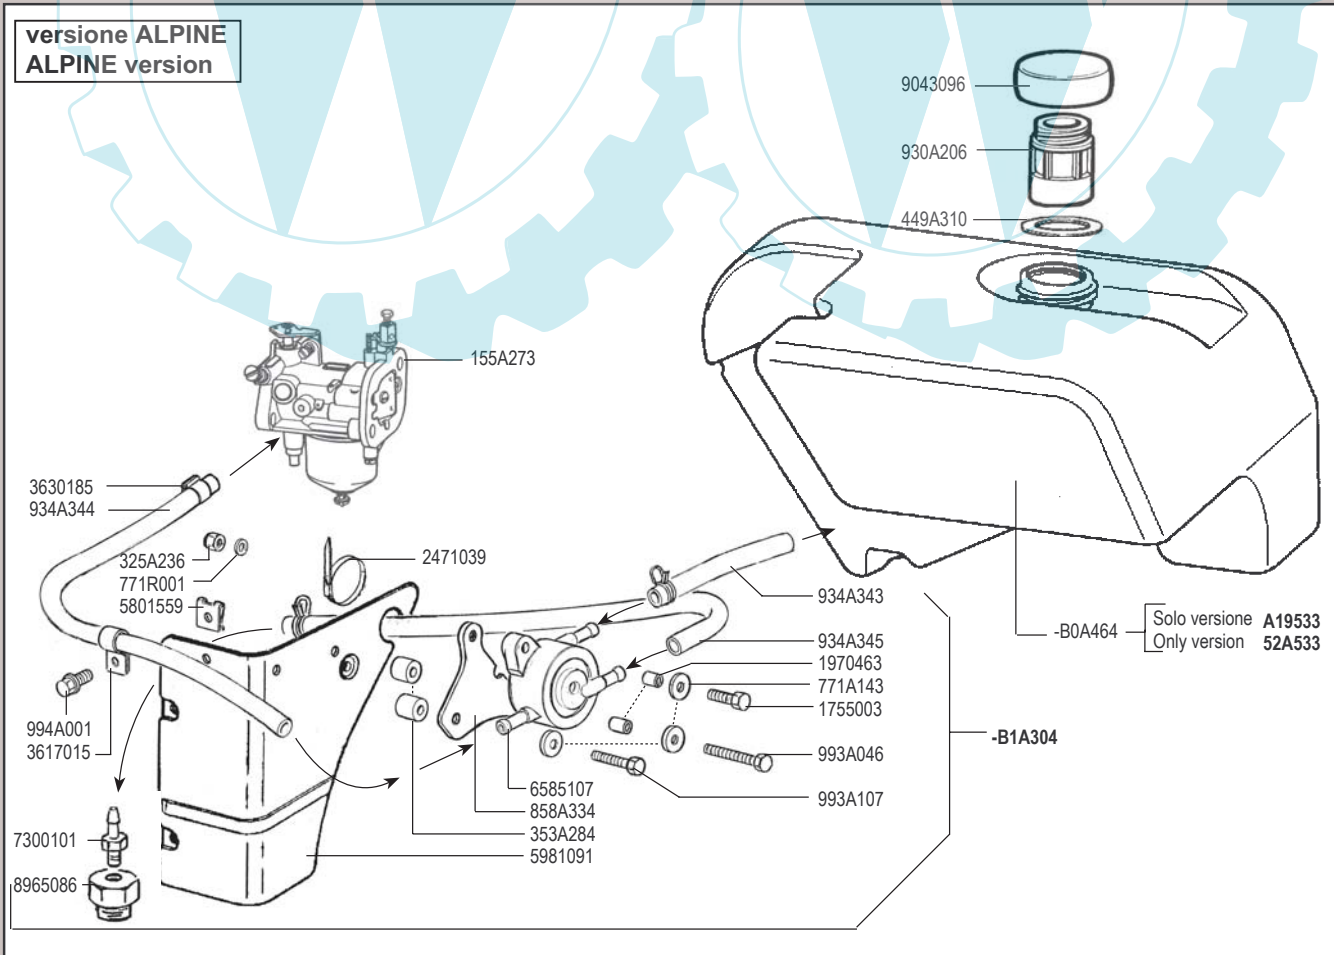

▲ = ACT 280
● = ACT 340

RICAMBI - SPARE PARTS - ERSATZTEILE - PIECES DETACHEES - REPUESTOS

RICAMBI - SPARE PARTS - ERSATZTEILE - PIECES DETACHEES - REPUESTOS

versione ALPINE
ALPINE version

4896382

RICAMBI - SPARE PARTS - ERSATZTEILE - PIECES DETACHEES - REPUESTOS