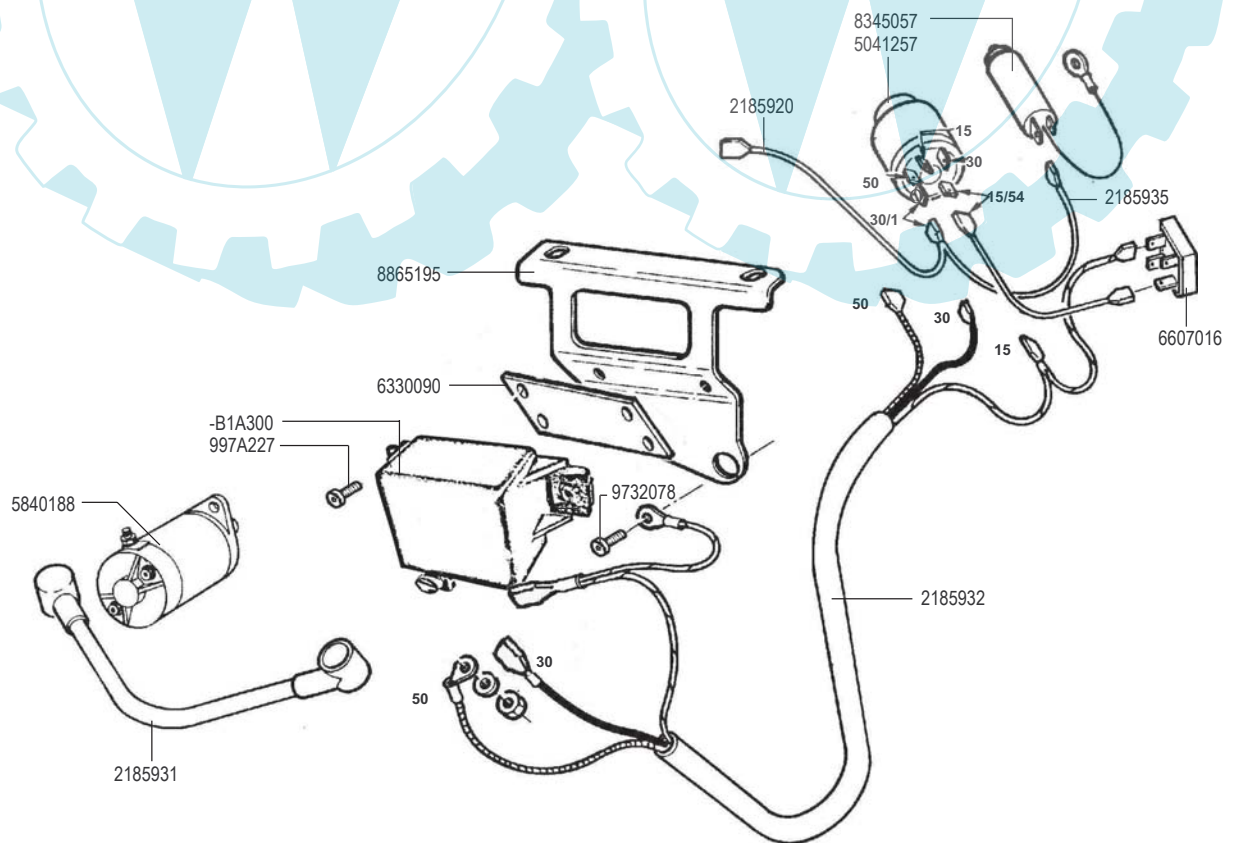

RICAMBI - SPARE PARTS - ERSATZTEILE - PIECES DETACHEES - REPUESTOS

ACT 280 - OHC
ACT 340 - OHC

-B1A276 SHORT BLOCK ACT 280
1560298 SHORT BLOCK ACT 340

RICAMBI - SPARE PARTS - ERSATZTEILE - PIECES DETACHEES - REPUESTOS

▲ = ACT 280
● = ACT 340

RICAMBI - SPARE PARTS - ERSATZTEILE - PIECES DETACHEES - REPUESTOS

RICAMBI - SPARE PARTS - ERSATZTEILE - PIECES DETACHEES - REPUESTOS

RICAMBI - SPARE PARTS - ERSATZTEILE - PIECES DETACHEES - REPUESTOS

▲ = ACT 280
● = ACT 340

RICAMBI - SPARE PARTS - ERSATZTEILE - PIECES DETACHEES - REPUESTOS

RICAMBI - SPARE PARTS - ERSATZTEILE - PIECES DETACHEES - REPUESTOS

versione ALPINE
ALPINE version

4896382

RICAMBI - SPARE PARTS - ERSATZTEILE - PIECES DETACHEES - REPUESTOS