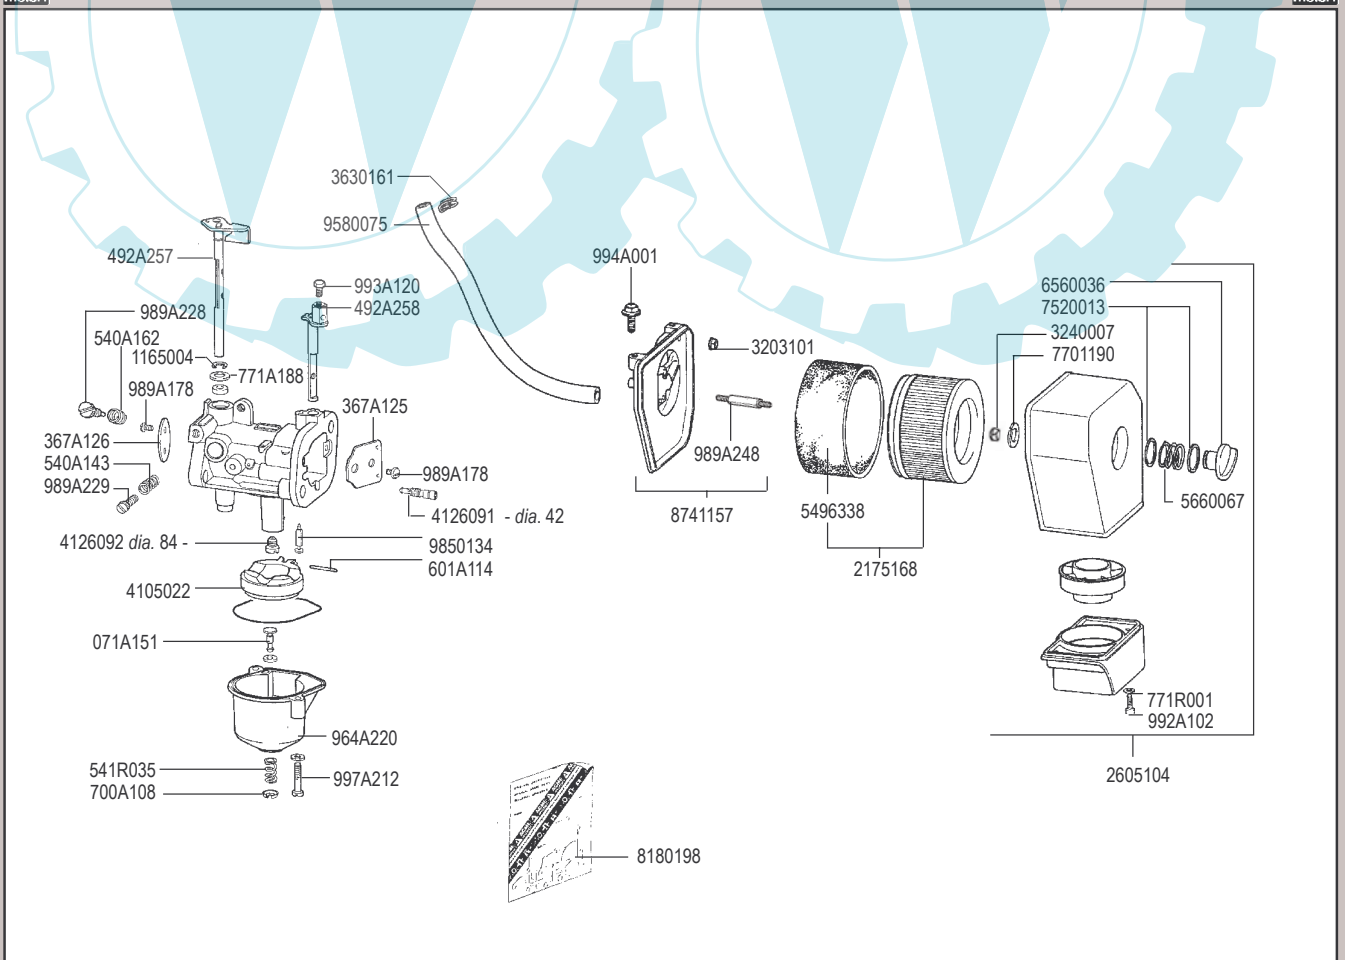

RICAMBI - SPARE PARTS - ERSATZTEILE - PIECES DETACHEES - REPUESTOS

ACT 280 - OHC
ACT 340 - OHC

-B1A276 SHORT BLOCK ACT 280
1560298 SHORT BLOCK ACT 340

RICAMBI - SPARE PARTS - ERSATZTEILE - PIECES DETACHEES - REPUESTOS

▲ = ACT 280
● = ACT 340

RICAMBI - SPARE PARTS - ERSATZTEILE - PIECES DETACHEES - REPUESTOS

RICAMBI - SPARE PARTS - ERSATZTEILE - PIECES DETACHEES - REPUESTOS

RICAMBI - SPARE PARTS - ERSATZTEILE - PIECES DETACHEES - REPUESTOS

▲ = ACT 280
● = ACT 340

RICAMBI - SPARE PARTS - ERSATZTEILE - PIECES DETACHEES - REPUESTOS

RICAMBI - SPARE PARTS - ERSATZTEILE - PIECES DETACHEES - REPUESTOS

versione ALPINE
ALPINE version

4896382

RICAMBI - SPARE PARTS - ERSATZTEILE - PIECES DETACHEES - REPUESTOS