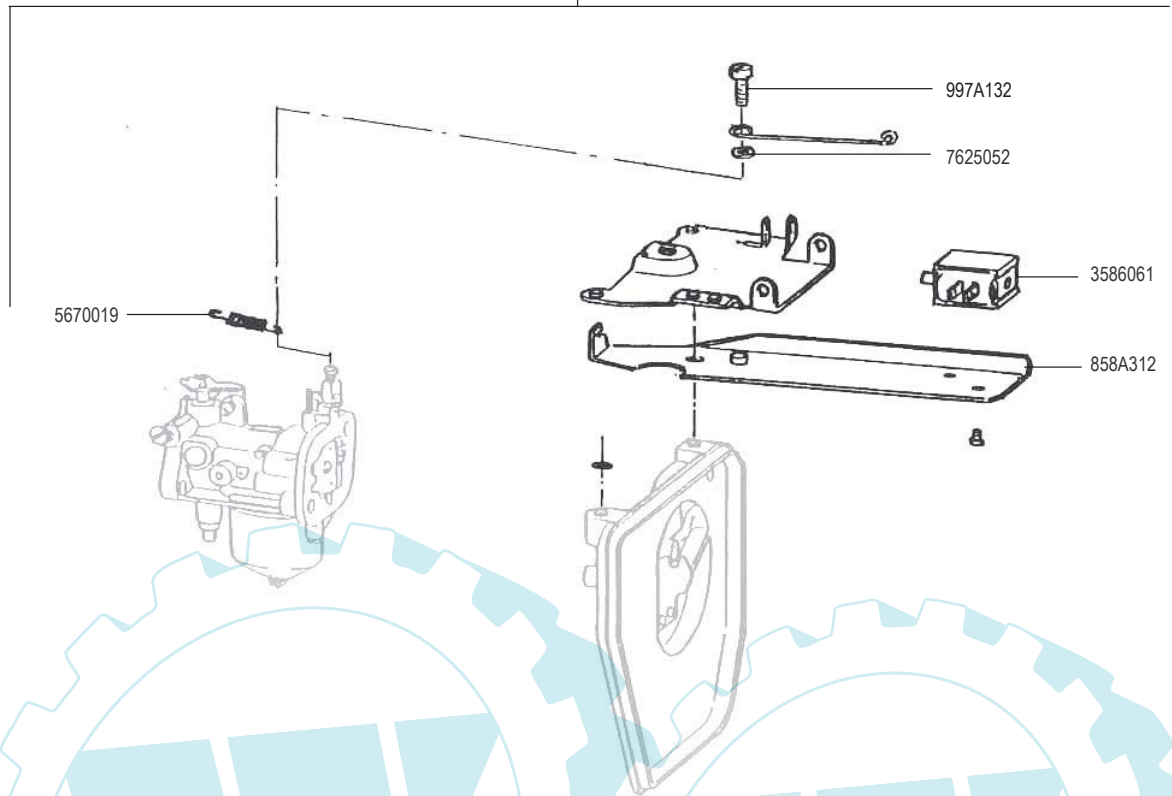

▲ = ACT 280
● = ACT 340

RICAMBI - SPARE PARTS - ERSATZTEILE - PIECES DETACHEES - REPUESTOS

RICAMBI - SPARE PARTS - ERSATZTEILE - PIECES DETACHEES - REPUESTOS

versione ALPINE
ALPINE version

4896382

RICAMBI - SPARE PARTS - ERSATZTEILE - PIECES DETACHEES - REPUESTOS