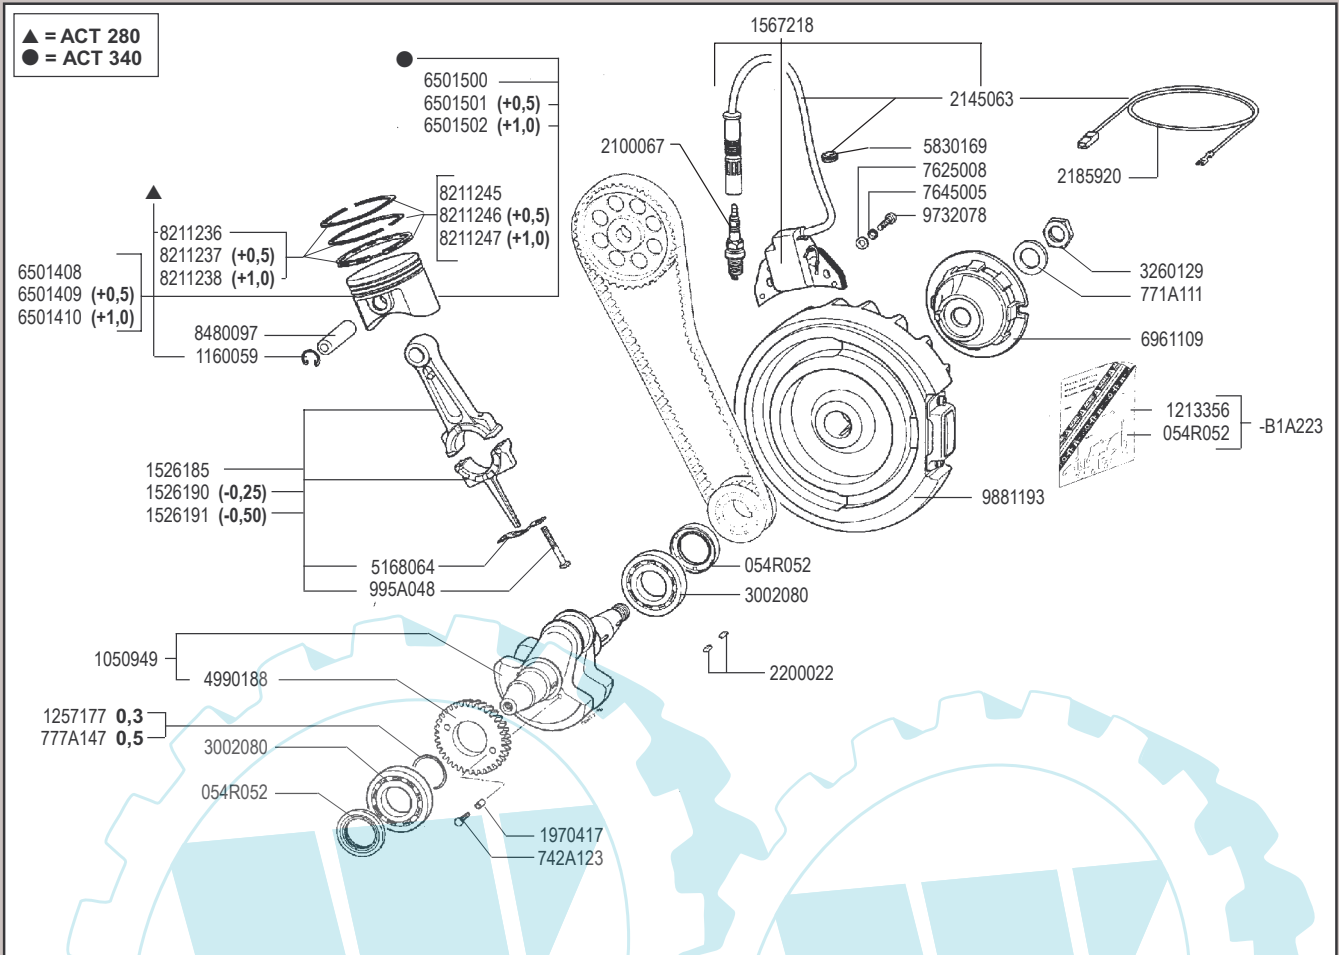

RICAMBI - SPARE PARTS - ERSATZTEILE - PIECES DETACHEES - REPUESTOS

ACT 280 - OHC
ACT 340 - OHC

-B1A276 SHORT BLOCK ACT 280
1560298 SHORT BLOCK ACT 340

RICAMBI - SPARE PARTS - ERSATZTEILE - PIECES DETACHEES - REPUESTOS

▲ = ACT 280
● = ACT 340

RICAMBI - SPARE PARTS - ERSATZTEILE - PIECES DETACHEES - REPUESTOS

RICAMBI - SPARE PARTS - ERSATZTEILE - PIECES DETACHEES - REPUESTOS

RICAMBI - SPARE PARTS - ERSATZTEILE - PIECES DETACHEES - REPUESTOS

▲ = ACT 280
● = ACT 340

RICAMBI - SPARE PARTS - ERSATZTEILE - PIECES DETACHEES - REPUESTOS

RICAMBI - SPARE PARTS - ERSATZTEILE - PIECES DETACHEES - REPUESTOS

versione ALPINE
ALPINE version

4896382

RICAMBI - SPARE PARTS - ERSATZTEILE - PIECES DETACHEES - REPUESTOS

EMESSO IL	N. REVISIONE	DATA	CODICE
05/96	15	04/04	178A125