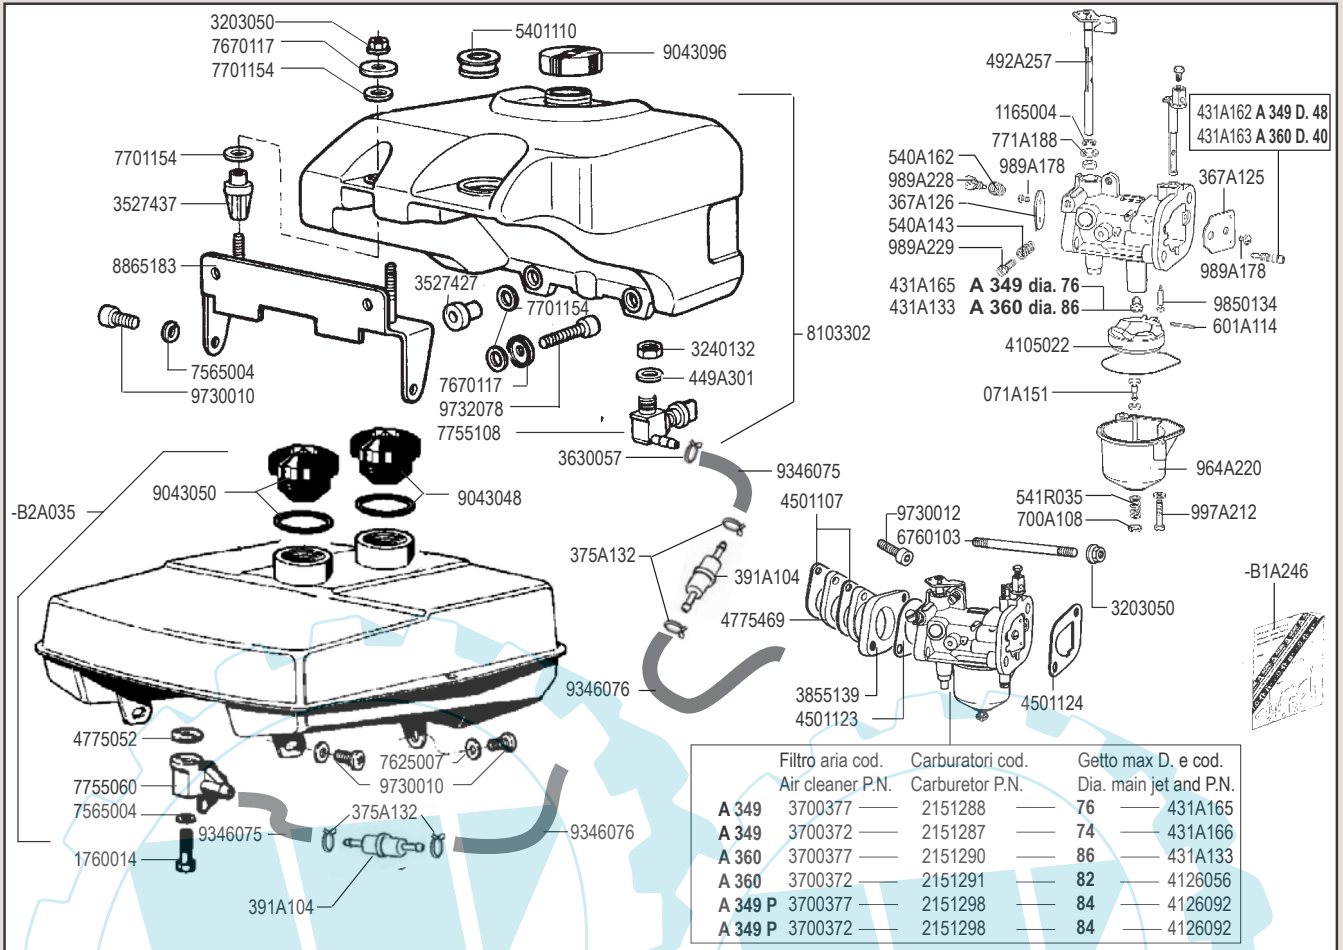

RICAMBI - SPARE PARTS - ERSATZTEILE - PIECES DETACHEES - REPUESTOS

1560271 SHORT BLOCK

A 349  
A 360

RICAMBI - SPARE PARTS - ERSATZTEILE - PIECES DETACHEES - REPUESTOS

-B2A017

**RICAMBI - SPARE PARTS - ERSATZTEILE - PIECES DETACHEES - REPUESTOS**

6645263

**RICAMBI - SPARE PARTS - ERSATZTEILE - PIÈCES DETACHÉES - REPUESTOS**

\* = Ribassato  
Downward

**RICAMBI - SPARE PARTS - ERSATZTEILE - PIECES DETACHEES - REPUESTOS**

RICAMBI - SPARE PARTS - ERSATZTEILE - PIECES DETACHEES - REPUESTOS