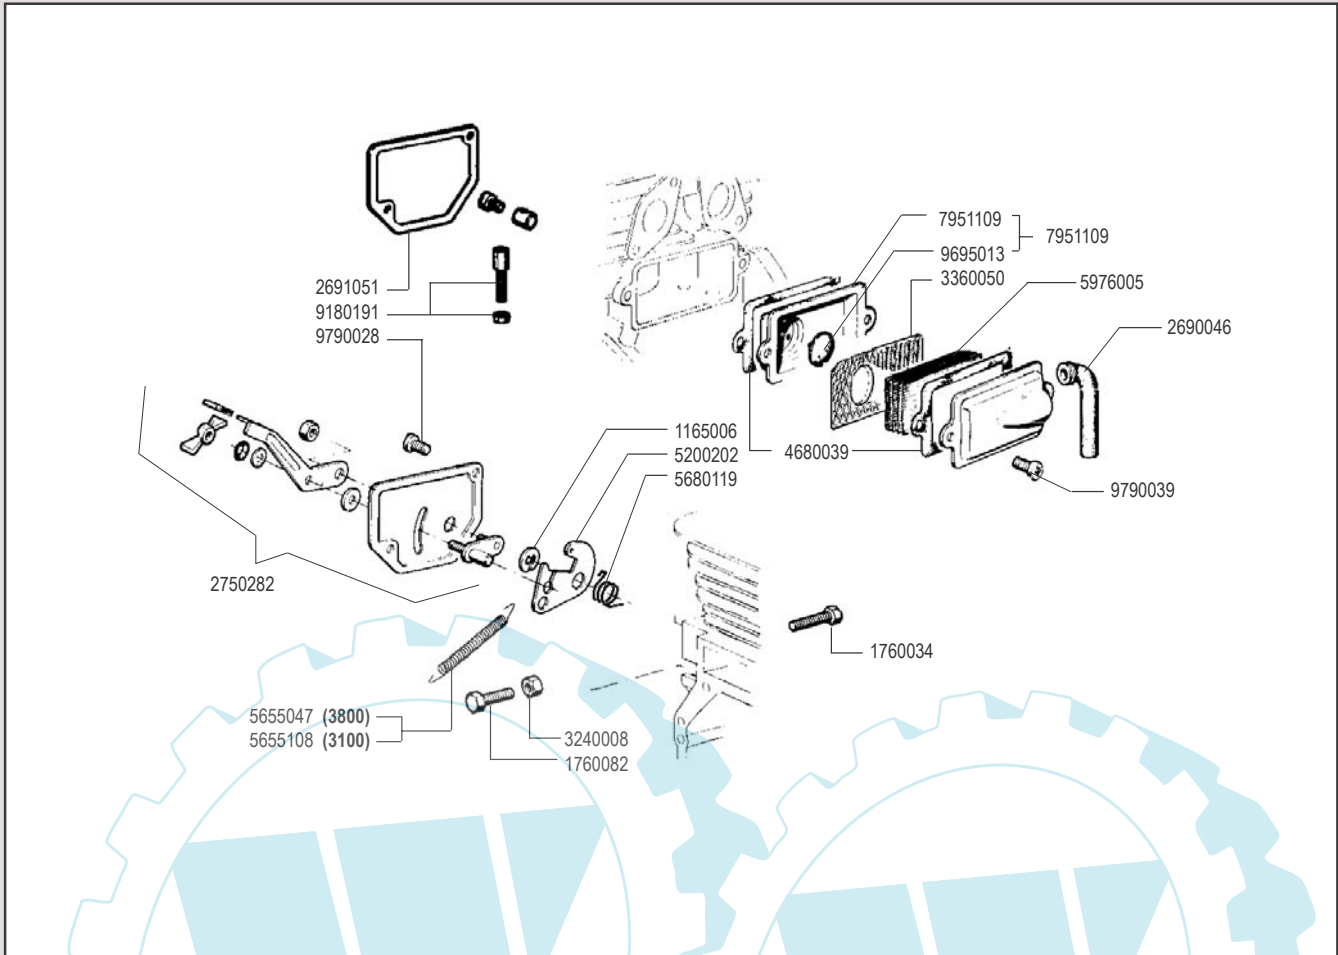

RICAMBI - SPARE PARTS - ERSATZTEILE - PIECES DETACHEES - REPUESTOS

1560271 SHORT BLOCK

A 349  
A 360

RICAMBI - SPARE PARTS - ERSATZTEILE - PIECES DETACHEES - REPUESTOS

-B2A017

**RICAMBI - SPARE PARTS - ERSATZTEILE - PIECES DETACHEES - REPUESTOS**

6645263

**RICAMBI - SPARE PARTS - ERSATZTEILE - PIÈCES DETACHÉES - REPUESTOS**

\* = Ribassato  
Downward

**RICAMBI - SPARE PARTS - ERSATZTEILE - PIECES DETACHEES - REPUESTOS**

RICAMBI - SPARE PARTS - ERSATZTEILE - PIECES DETACHEES - REPUESTOS