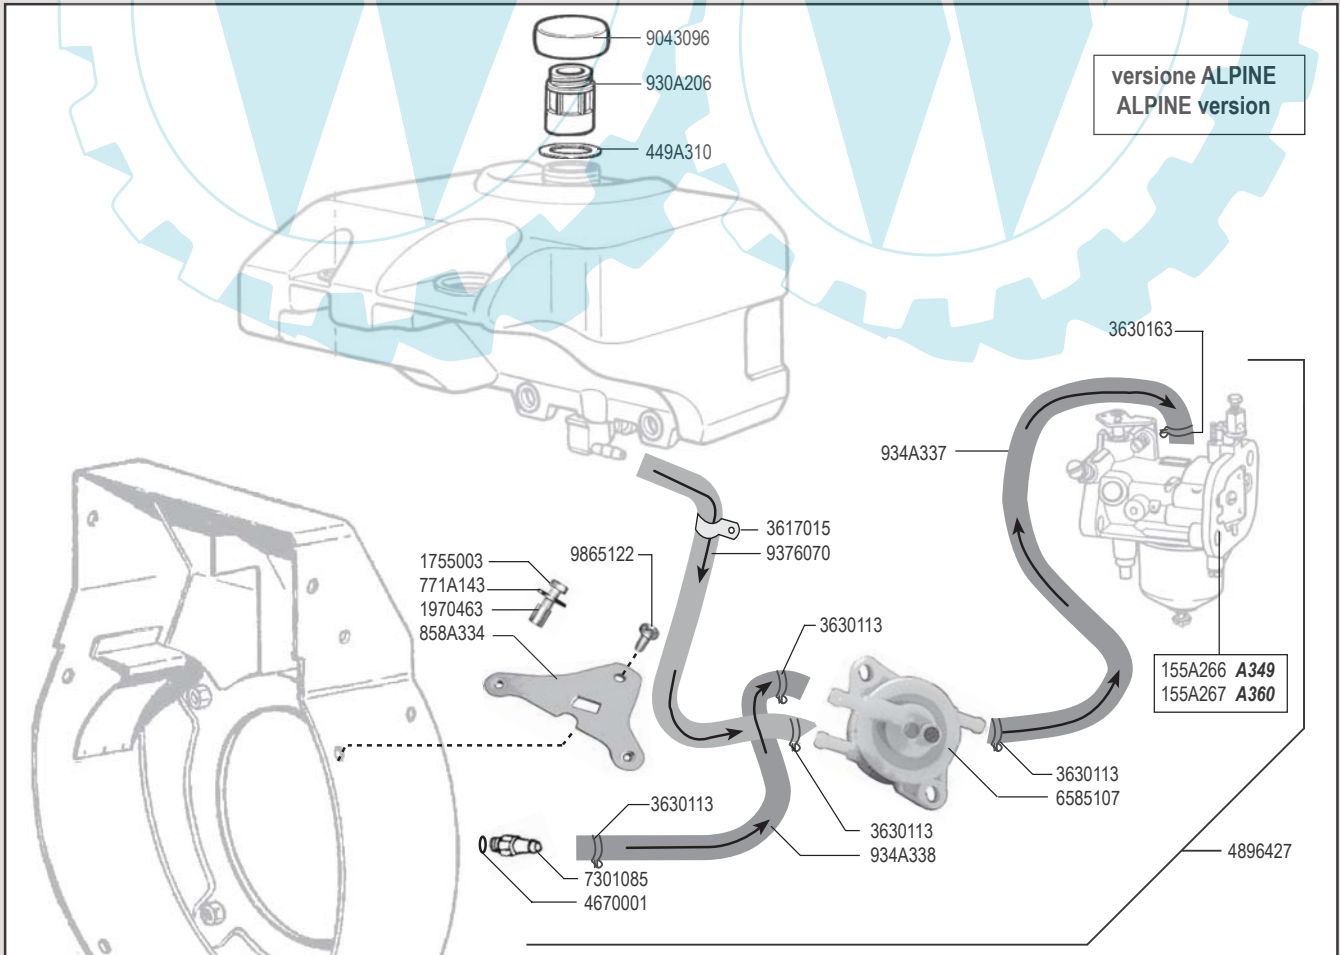

RICAMBI - SPARE PARTS - ERSATZTEILE - PIECES DETACHEES - REPUESTOS