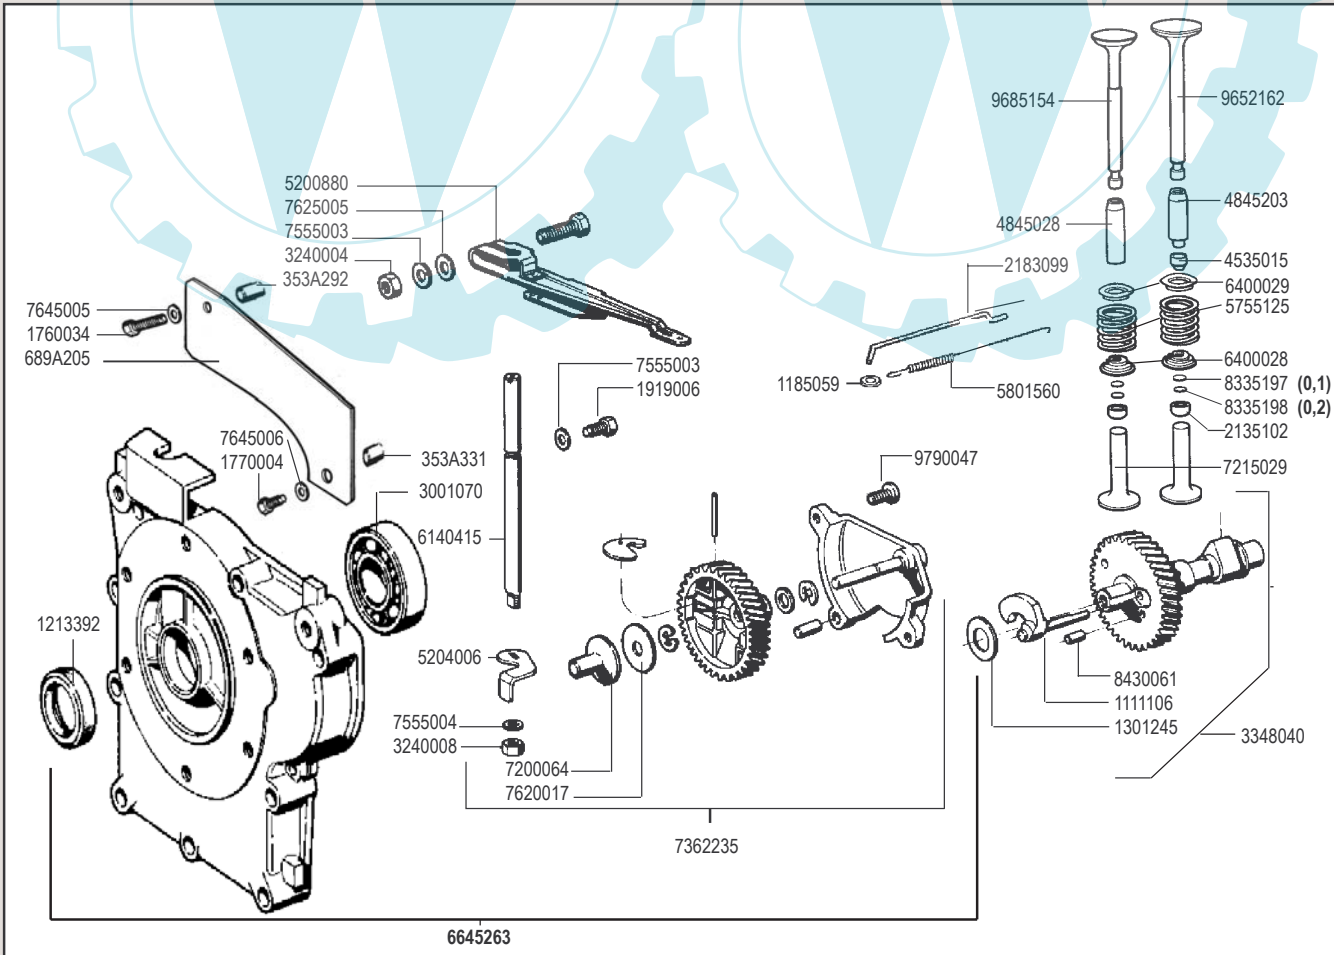

RICAMBI - SPARE PARTS - ERSATZTEILE - PIECES DETACHEES - REPUESTOS

1560271 SHORT BLOCK

A 349  
A 360

RICAMBI - SPARE PARTS - ERSATZTEILE - PIECES DETACHEES - REPUESTOS

-B2A017

**RICAMBI - SPARE PARTS - ERSATZTEILE - PIECES DETACHEES - REPUESTOS**

6645263

**RICAMBI - SPARE PARTS - ERSATZTEILE - PIÈCES DETACHÉES - REPUESTOS**

\* = Ribassato  
Downward

**RICAMBI - SPARE PARTS - ERSATZTEILE - PIECES DETACHEES - REPUESTOS**

RICAMBI - SPARE PARTS - ERSATZTEILE - PIECES DETACHEES - REPUESTOS