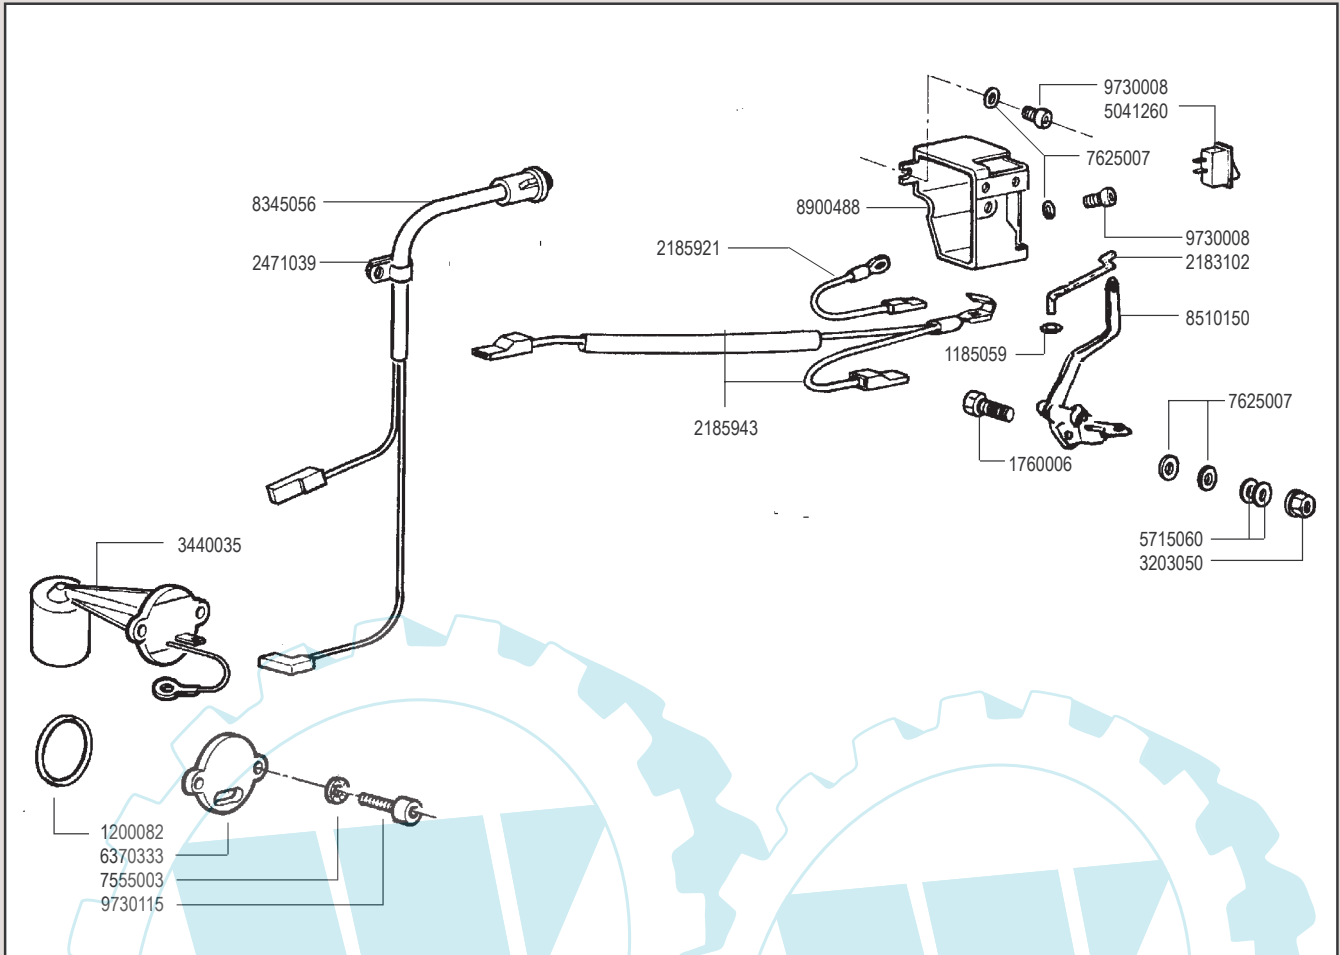

RICAMBI - SPARE PARTS - ERSATZTEILE - PIECES DETACHEES - REPUESTOS

1560271 SHORT BLOCK

A 349  
A 360

RICAMBI - SPARE PARTS - ERSATZTEILE - PIECES DETACHEES - REPUESTOS

-B2A017

**RICAMBI - SPARE PARTS - ERSATZTEILE - PIECES DETACHEES - REPUESTOS**

6645263

**RICAMBI - SPARE PARTS - ERSATZTEILE - PIÈCES DETACHÉES - REPUESTOS**

\* = Ribassato  
Downward

**RICAMBI - SPARE PARTS - ERSATZTEILE - PIECES DETACHEES - REPUESTOS**

RICAMBI - SPARE PARTS - ERSATZTEILE - PIECES DETACHEES - REPUESTOS