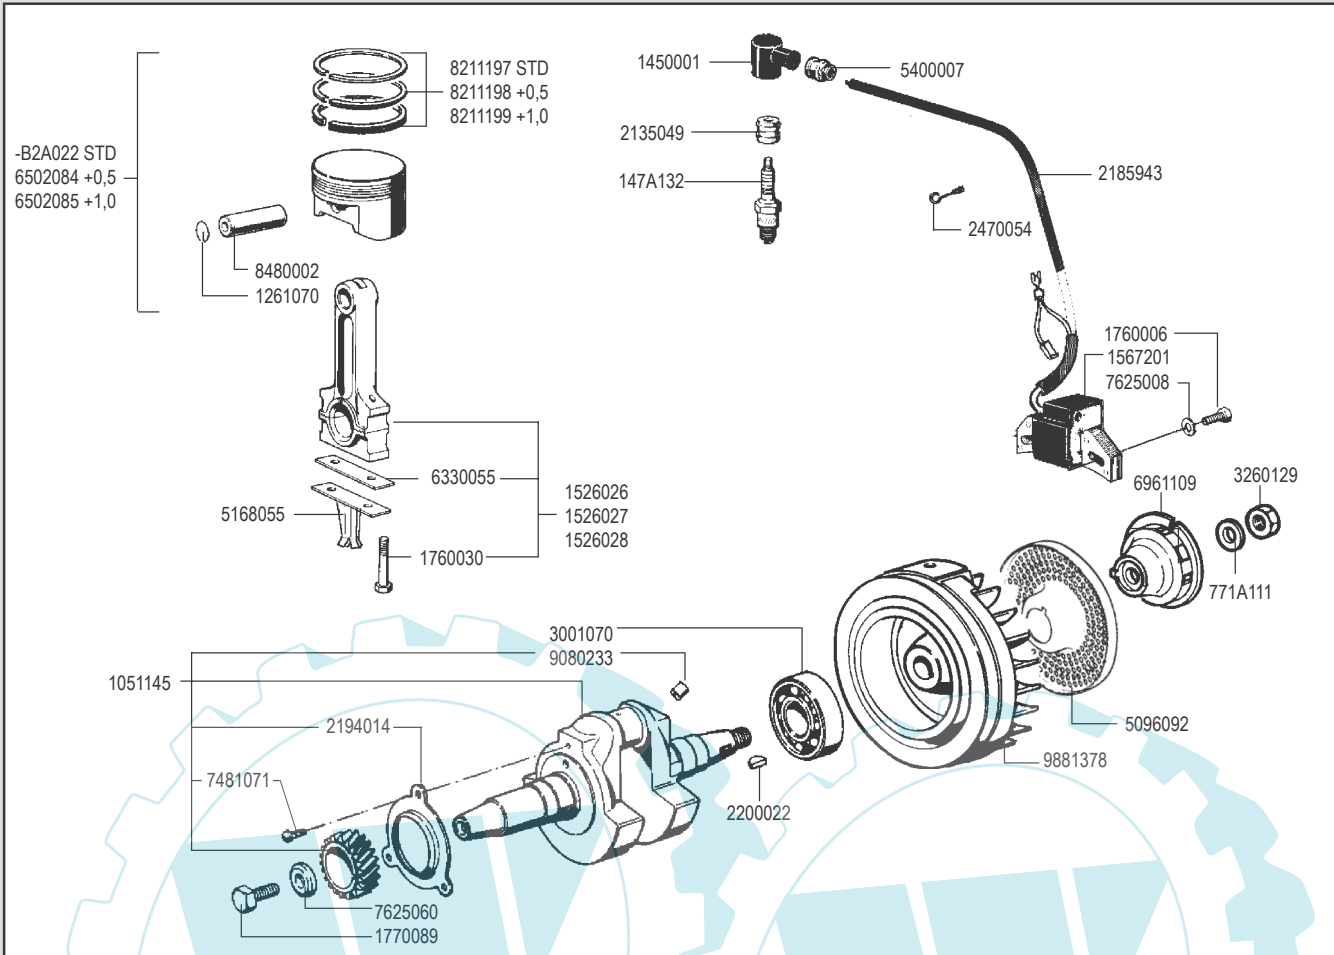

RICAMBI - SPARE PARTS - ERSATZTEILE - PIECES DETACHEES - REPUESTOS

1560271 SHORT BLOCK

A 349  
A 360

RICAMBI - SPARE PARTS - ERSATZTEILE - PIECES DETACHEES - REPUESTOS

-B2A017

**RICAMBI - SPARE PARTS - ERSATZTEILE - PIECES DETACHEES - REPUESTOS**

6645263

**RICAMBI - SPARE PARTS - ERSATZTEILE - PIÈCES DETACHÉES - REPUESTOS**

\* = Ribassato  
Downward

**RICAMBI - SPARE PARTS - ERSATZTEILE - PIECES DETACHEES - REPUESTOS**

RICAMBI - SPARE PARTS - ERSATZTEILE - PIECES DETACHEES - REPUESTOS