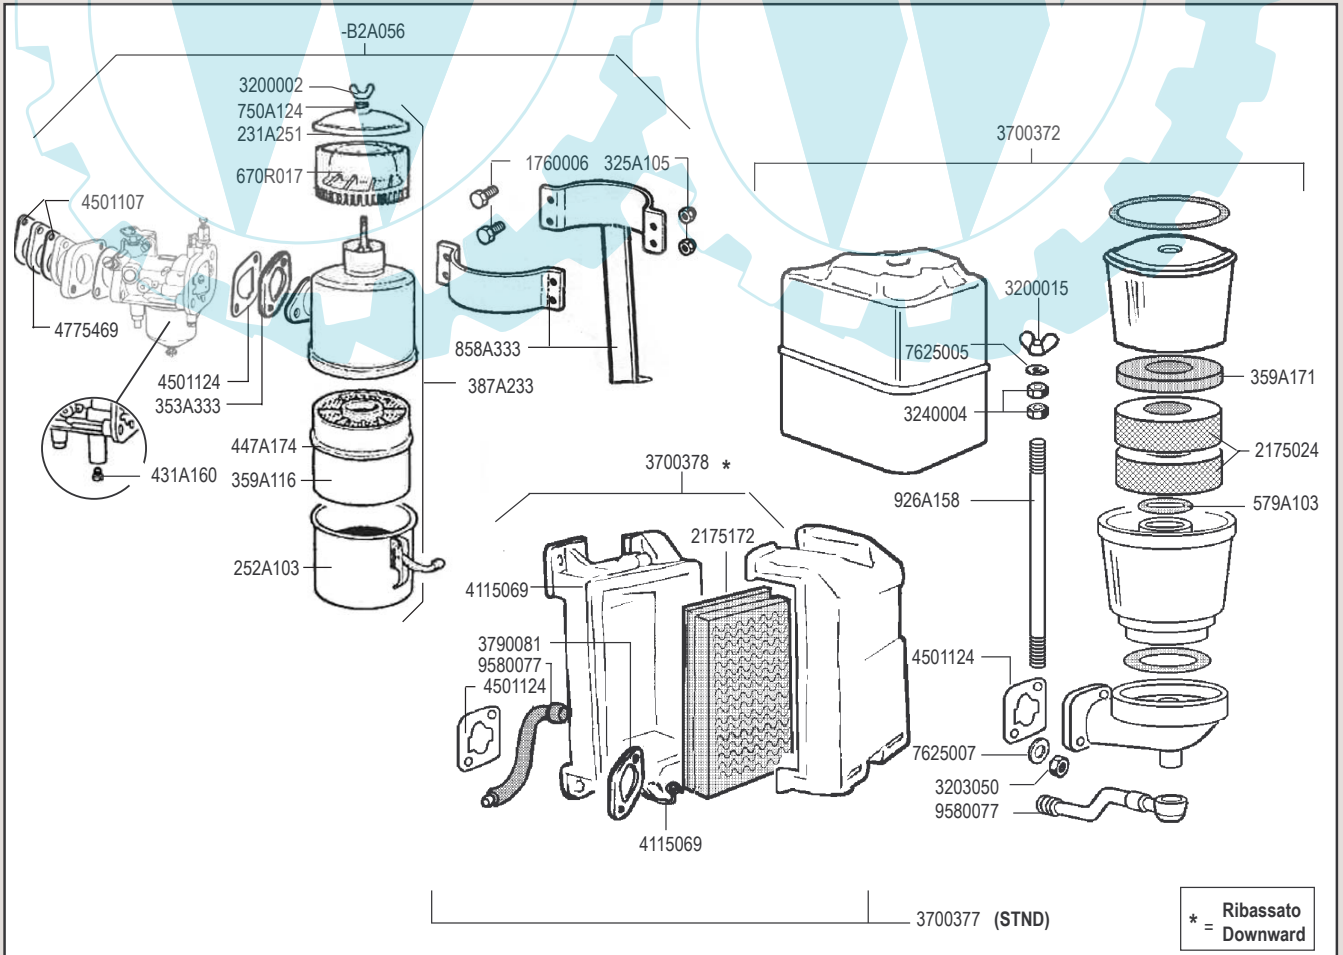

RICAMBI - SPARE PARTS - ERSATZTEILE - PIECES DETACHEES - REPUESTOS

1560271 SHORT BLOCK

A 349  
A 360

RICAMBI - SPARE PARTS - ERSATZTEILE - PIECES DETACHEES - REPUESTOS

-B2A017

**RICAMBI - SPARE PARTS - ERSATZTEILE - PIECES DETACHEES - REPUESTOS**

6645263

**RICAMBI - SPARE PARTS - ERSATZTEILE - PIÈCES DETACHÉES - REPUESTOS**

\* = Ribassato  
Downward

**RICAMBI - SPARE PARTS - ERSATZTEILE - PIECES DETACHEES - REPUESTOS**

RICAMBI - SPARE PARTS - ERSATZTEILE - PIECES DETACHEES - REPUESTOS