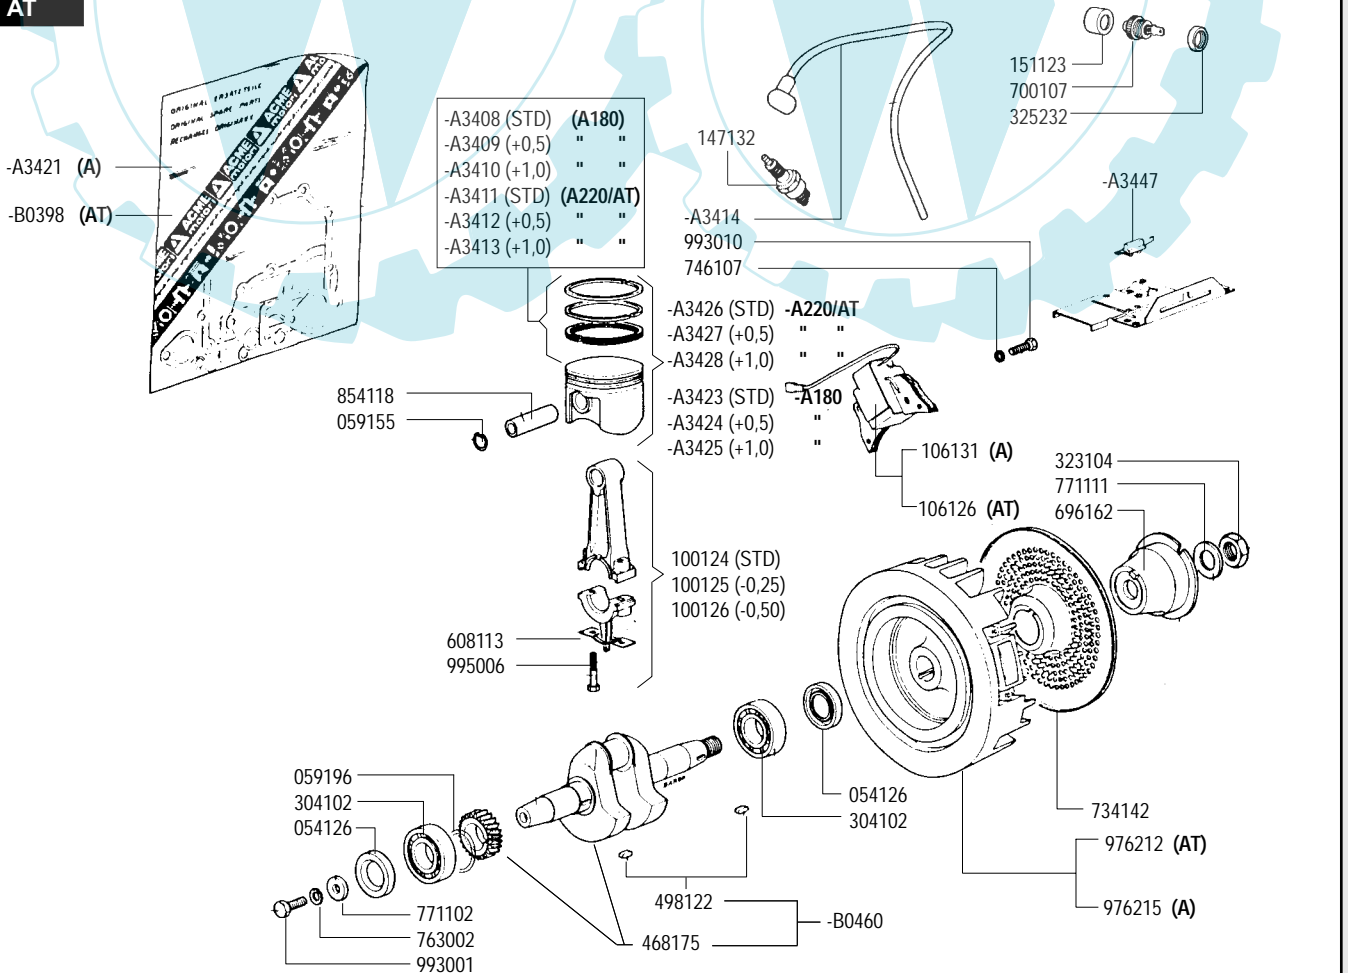

## A 180 - A 220

cod. -A2740 SHORT BLOCK A 180 STD/ELEST  
 cod. -B0456 SHORT BLOCK A 220 STD/ELEST

cod. -B0409 SHORT BLOCK AT 220 STD/ELEST

RICAMBI - SPARE PARTS - ERSATZTEILE - PIECES DETACHEES - REPUESTOS

AT 220 OHV

**A 180 - 220**

**RICAMBI - SPARE PARTS - ERSATZTEILE - PIECES DETACHEES - REPUESTOS**

**A - AT**

A - AT

**RICAMBI - SPARE PARTS - ERSATZTEILE - PIECES DETACHEES - REPUESTOS**

A - AT

	Carburatori Carburetor	dia.	Filtro aria Air cleaner
A 180B	-A3486	- 94	- 387157
	-A3485	- 95	- 387157
	-A3493	- 104	- 387140
A 180 G.E.	-A3485	- 95	- 387157
A 180P	-A3498	- 96	- 387157
A 220B	-A3485	- 95	- 387157
	-A3491	- 100	- 387172
	-A3491	- 100	- 387191
(A16071)	-A3494	- 108	- 387172
(A16115)	-A3495	- 112	- 387172
(A16072)	-A3495	- 112	- 387172
A 220 G.E.	-A3496	- 95	- 387157
A 220P	-A3485	- 95	- 387157
AT 220	155227	- 98	- 387157
	155228	- 102	- 387172