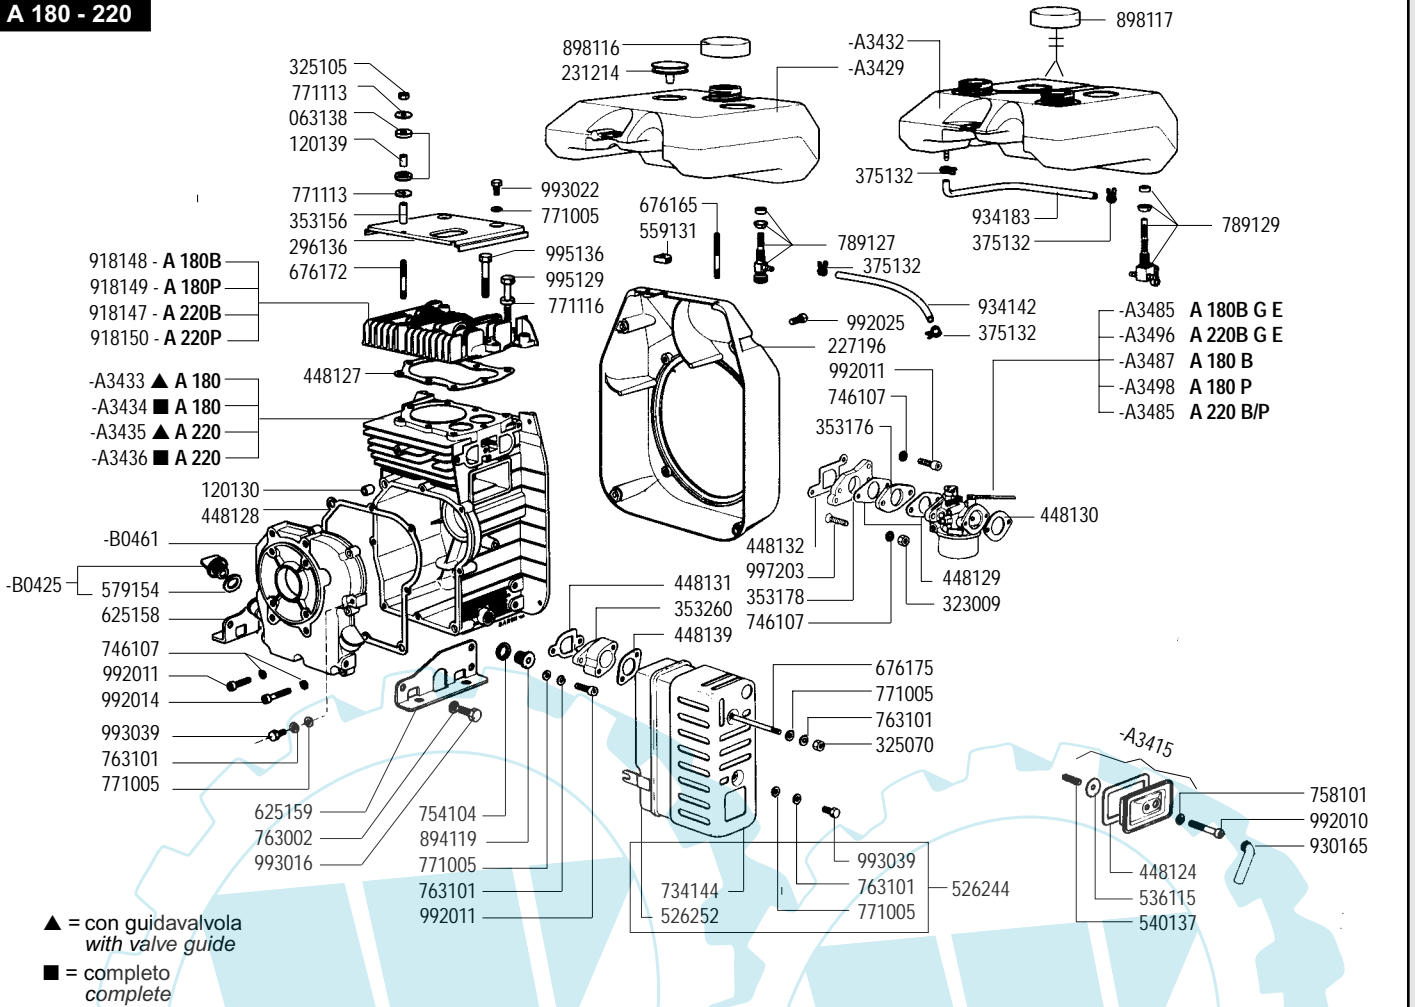

AT 220 OHV

**A 180 - 220**

**RICAMBI - SPARE PARTS - ERSATZTEILE - PIECES DETACHEES - REPUESTOS**

**A - AT**

A - AT

**RICAMBI - SPARE PARTS - ERSATZTEILE - PIECES DETACHEES - REPUESTOS**

A - AT

	Carburatori Carburetor	dia.	Filtro aria Air cleaner
A 180B	-A3486	- 94	- 387157
	-A3485	- 95	- 387157
	-A3493	- 104	- 387140
A 180 G.E.	-A3485	- 95	- 387157
A 180P	-A3498	- 96	- 387157
A 220B	-A3485	- 95	- 387157
	-A3491	- 100	- 387172
	-A3491	- 100	- 387191
(A16071)	-A3494	- 108	- 387172
(A16115)	-A3495	- 112	- 387172
(A16072)	-A3495	- 112	- 387172
A 220 G.E.	-A3496	- 95	- 387157
A 220P	-A3485	- 95	- 387157
AT 220	155227	- 98	- 387157
	155228	- 102	- 387172