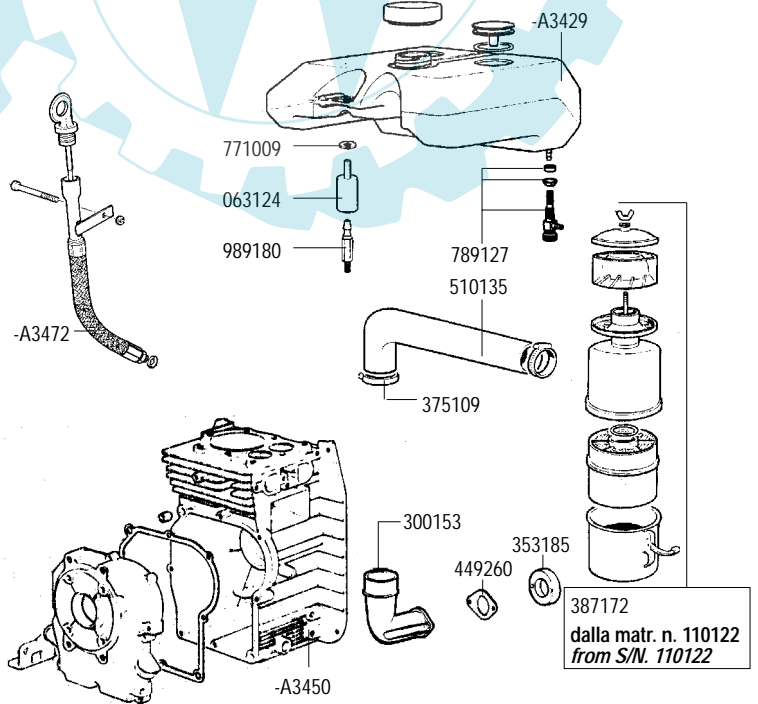

-A3472
771009
063124
989180
-A3429
789127
510135
375109
300153
353185
449260
387172
-A3450
387172
dalla matr. n. 110122
from S/N. 110122