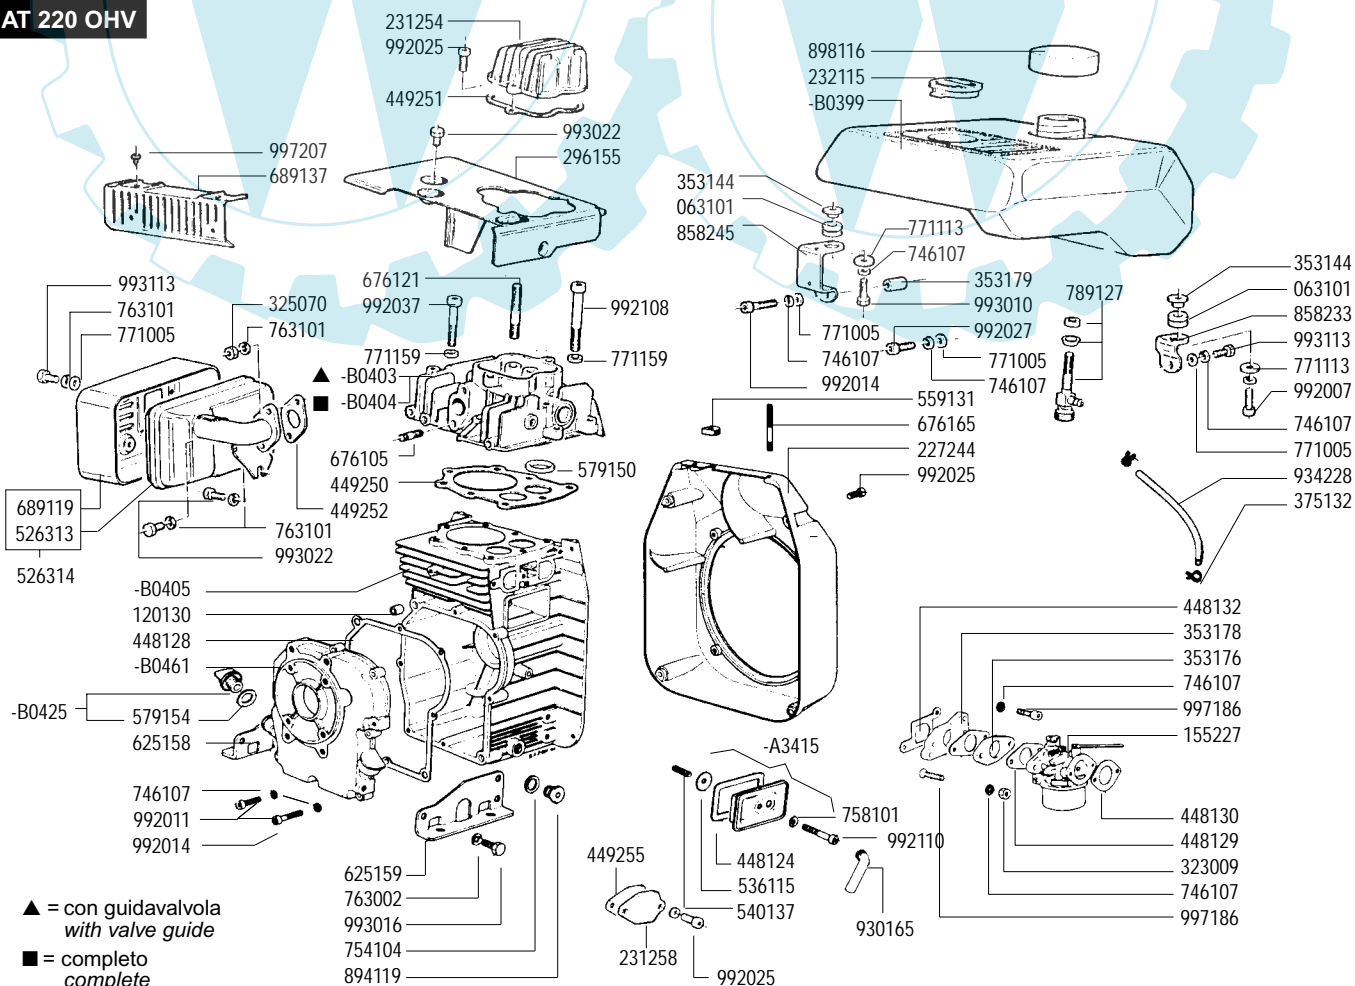

## A 180 - A 220

cod. -A2740 SHORT BLOCK A 180 STD/ELEST  
 cod. -B0456 SHORT BLOCK A 220 STD/ELEST

cod. -B0409 SHORT BLOCK AT 220 STD/ELEST

RICAMBI - SPARE PARTS - ERSATZTEILE - PIECES DETACHEES - REPUESTOS

AT 220 OHV

**A 180 - 220**

**RICAMBI - SPARE PARTS - ERSATZTEILE - PIECES DETACHEES - REPUESTOS**

**A - AT**

A - AT

**RICAMBI - SPARE PARTS - ERSATZTEILE - PIECES DETACHEES - REPUESTOS**

A - AT

	Carburatori Carburetor	dia.	Filtro aria Air cleaner
A 180B	-A3486	- 94	- 387157
	-A3485	- 95	- 387157
	-A3493	- 104	- 387140
A 180 G.E.	-A3485	- 95	- 387157
A 180P	-A3498	- 96	- 387157
A 220B	-A3485	- 95	- 387157
	-A3491	- 100	- 387172
	-A3491	- 100	- 387191
(A16071)	-A3494	- 108	- 387172
(A16115)	-A3495	- 112	- 387172
(A16072)	-A3495	- 112	- 387172
A 220 G.E.	-A3496	- 95	- 387157
A 220P	-A3485	- 95	- 387157
AT 220	155227	- 98	- 387157
	155228	- 102	- 387172