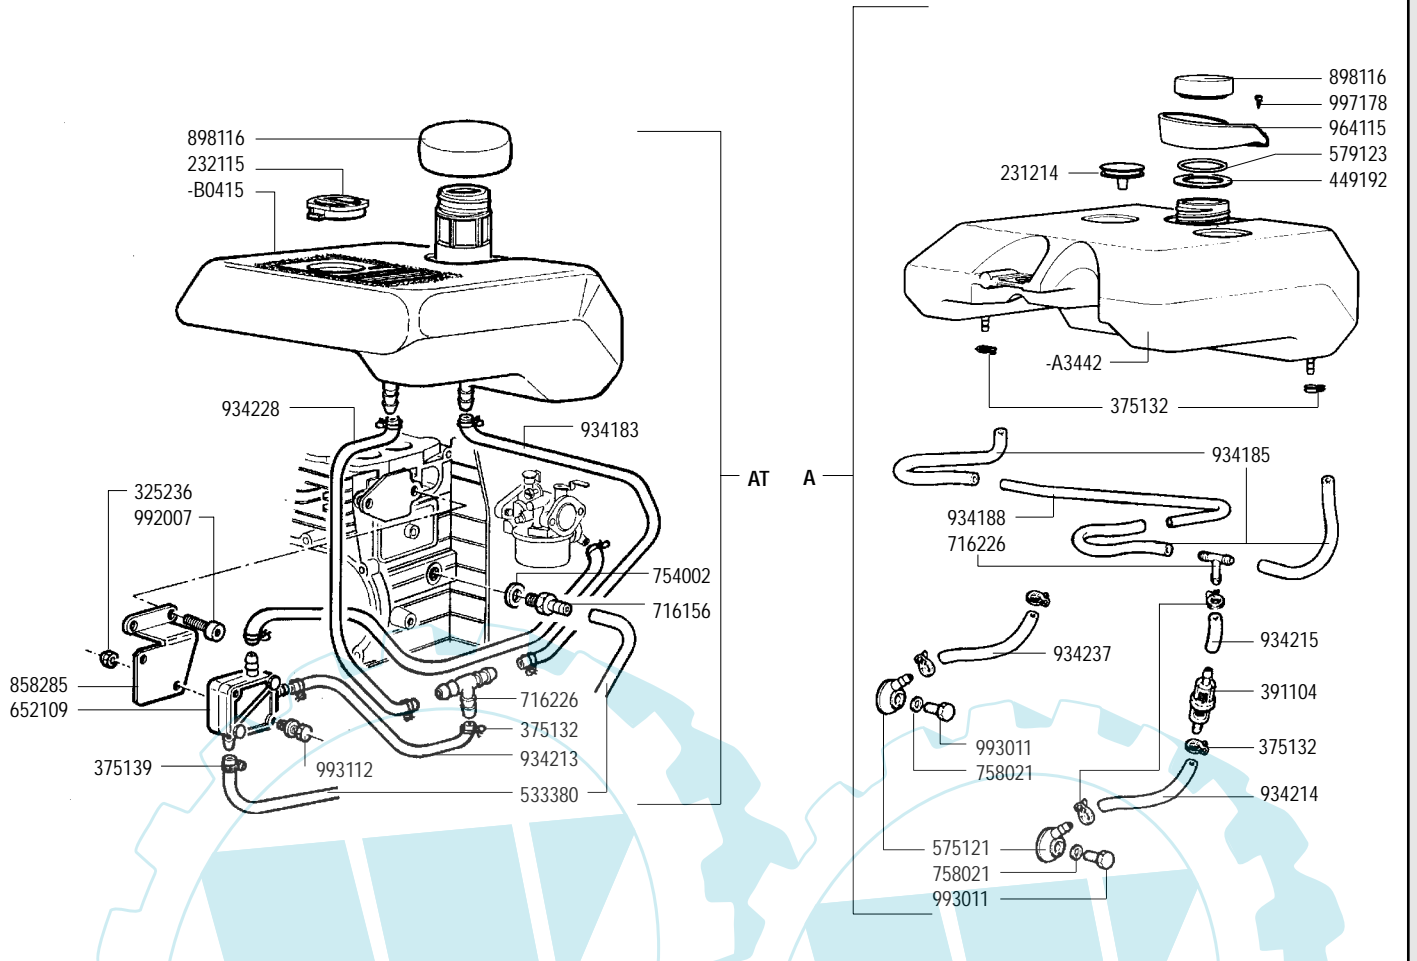

A - AT

RICAMBI - SPARE PARTS - ERSATZTEILE - PIECES DETACHEES - REPUESTOS

A - AT

A - AT

**RICAMBI - SPARE PARTS - ERSATZTEILE - PIECES DETACHEES - REPUESTOS**

A - AT

- ▲ = con guidavalvola  
with valve guide
- = completo  
complete

A.E. = Avv Elettrico  
E.S. = Electric Start

A - AT

RICAMBI - SPARE PARTS - ERSATZTEILE - PIECES DETACHEES - REPUESTOS

A - AT

579176  
076152  
894134  
579176  
-A3453

674166  
383141  
579176  
076152  
-B0466  
559153  
323009  
993039  
-A3451