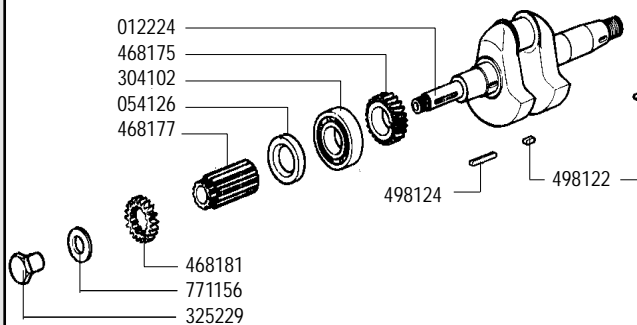

012224
468175
304102
054126
468177
498124
498122
468181
771156
325229