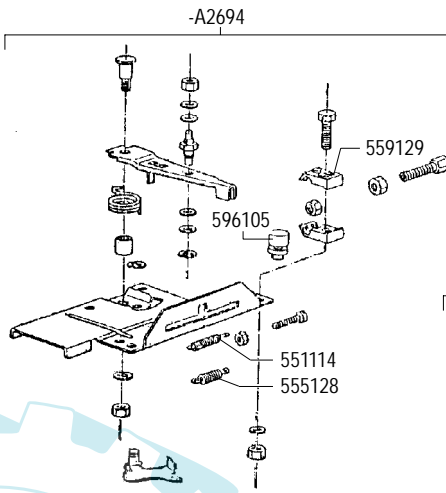

A.E. = Avv Elettrico  
E.S. = Electric Start

A - AT

RICAMBI - SPARE PARTS - ERSATZTEILE - PIECES DETACHEES - REPUESTOS

A - AT

579176  
076152  
894134  
579176  
-A3453

674166  
383141  
579176  
076152  
-B0466  
559153  
323009  
993039  
-A3451

**RICAMBI - SPARE PARTS - ERSATZTEILE - PIECES DETACHEES - REPUESTOS**

**A220**

Valido per le versioni A16009 - A16202  
Valid for spec n.  
-A2742 SHORT BLOCK

Valido per le versioni A16071 - A16264  
Valid for spec n.  
-A2737 SHORT BLOCK

076121  
120130  
448128  
-A3446  
992014  
746107  
992010  
746107  
992011  
746107

012224  
468175  
304102  
054126  
468177  
498124  
498122  
468181  
771156  
325229

-A3472  
771009  
063124  
989180  
-A3429  
789127  
510135  
375109  
300153  
353185  
449260  
387172  
-A3450  
387172  
dalla matr. n. 110122  
from S/N. 110122

468175  
304102  
054126  
012219  
498122

A - AT

CODICE 178122  
DATA 06/2002  
N REVISIONE 4  
EMESSO IL 03/96

RICAMBI - SPARE PARTS - ERSATZTEILE - PIECES DETACHEES - REPUESTOS

A - AT