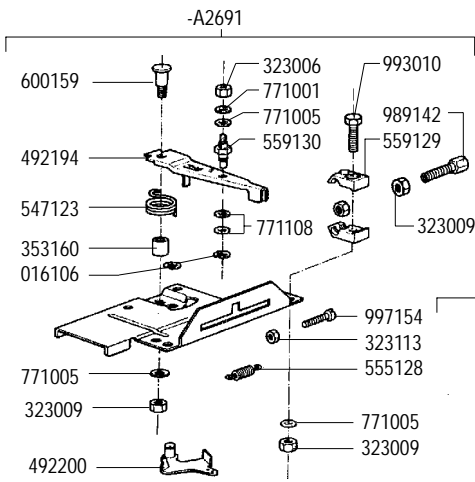

**RICAMBI - SPARE PARTS - ERSATZTEILE - PIECES DETACHEES - REPUESTOS**

**A220**

Valido per le versioni A16009 - A16202  
Valid for spec n.  
-A2742 SHORT BLOCK

Valido per le versioni A16071 - A16264  
Valid for spec n.  
-A2737 SHORT BLOCK

076121  
120130  
448128  
-A3446  
992014  
746107  
992010  
746107  
992011  
746107

012224  
468175  
304102  
054126  
468177  
498124  
498122  
468181  
771156  
325229

-A3472  
771009  
063124  
989180  
-A3429  
789127  
510135  
375109  
300153  
353185  
449260  
387172  
-A3450  
387172  
dalla matr. n. 110122  
from S/N. 110122

468175  
304102  
054126  
012219  
498122

A - AT

CODICE 178122  
DATA 06/2002  
N REVISIONE 4  
EMESSO IL 03/96

RICAMBI - SPARE PARTS - ERSATZTEILE - PIECES DETACHEES - REPUESTOS

A - AT