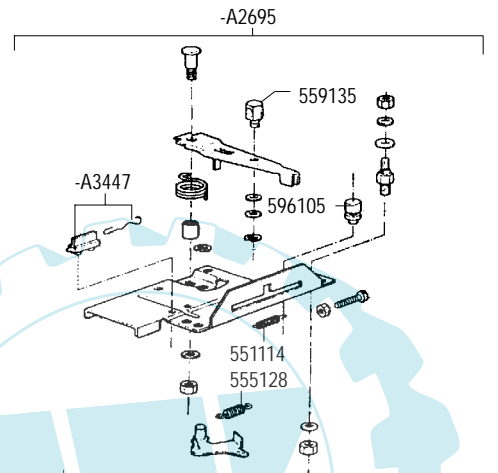

A - AT

CODICE 178122
DATA 06/2002
N REVISIONE 4
EMESSO IL 03/96

RICAMBI - SPARE PARTS - ERSATZTEILE - PIECES DETACHEES - REPUESTOS

A - AT