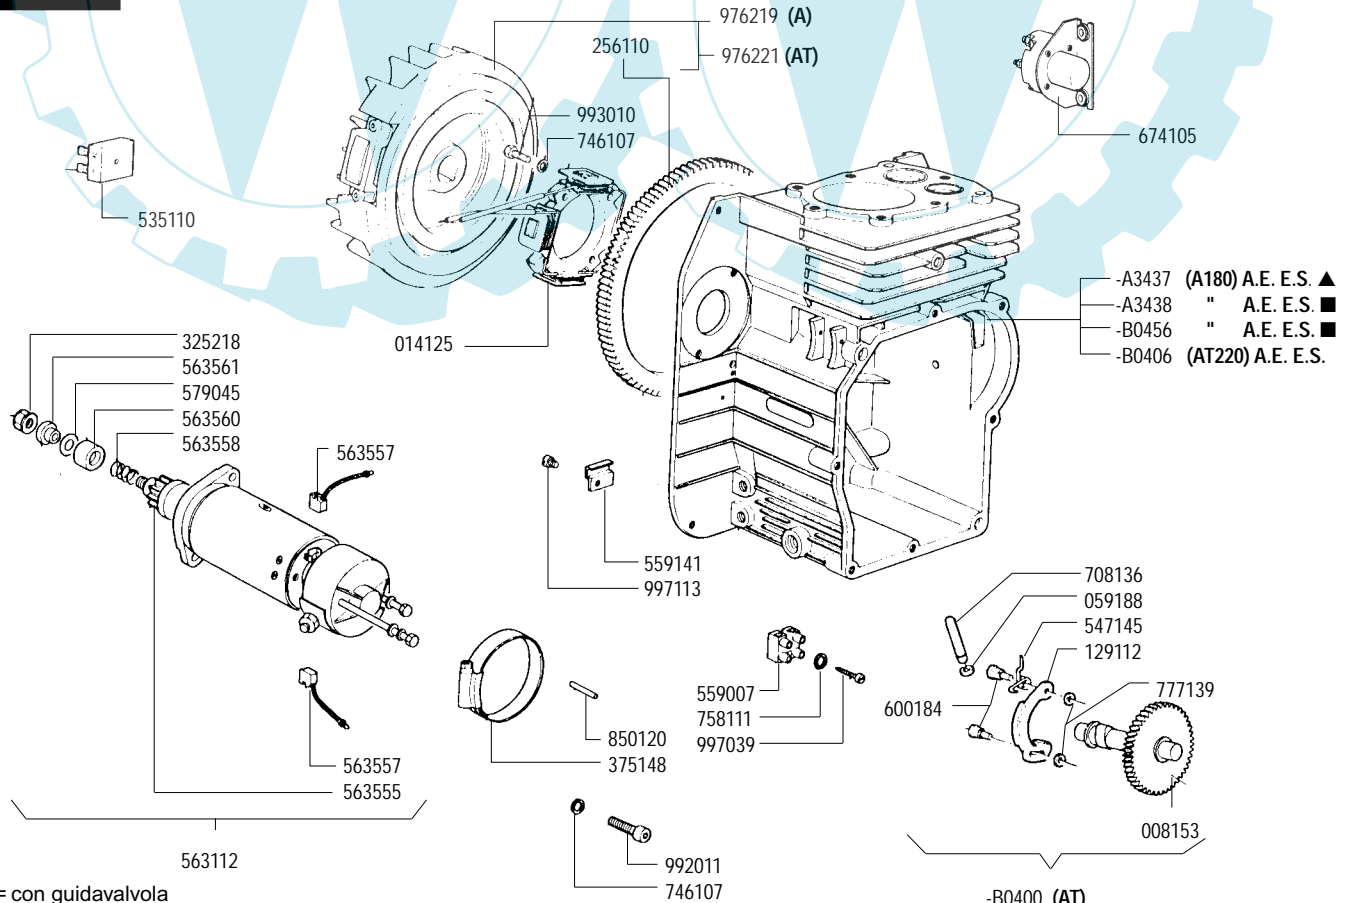

A - AT

RICAMBI - SPARE PARTS - ERSATZTEILE - PIECES DETACHEES - REPUESTOS

A - AT

A - AT

**RICAMBI - SPARE PARTS - ERSATZTEILE - PIECES DETACHEES - REPUESTOS**

A - AT

- ▲ = con guidavalvola  
with valve guide
- = completo  
complete

A.E. = Avv Elettrico  
E.S. = Electric Start

A - AT

RICAMBI - SPARE PARTS - ERSATZTEILE - PIECES DETACHEES - REPUESTOS

A - AT

579176  
076152  
894134  
579176  
-A3453

674166  
383141  
579176  
076152  
-B0466  
559153  
323009  
993039  
-A3451