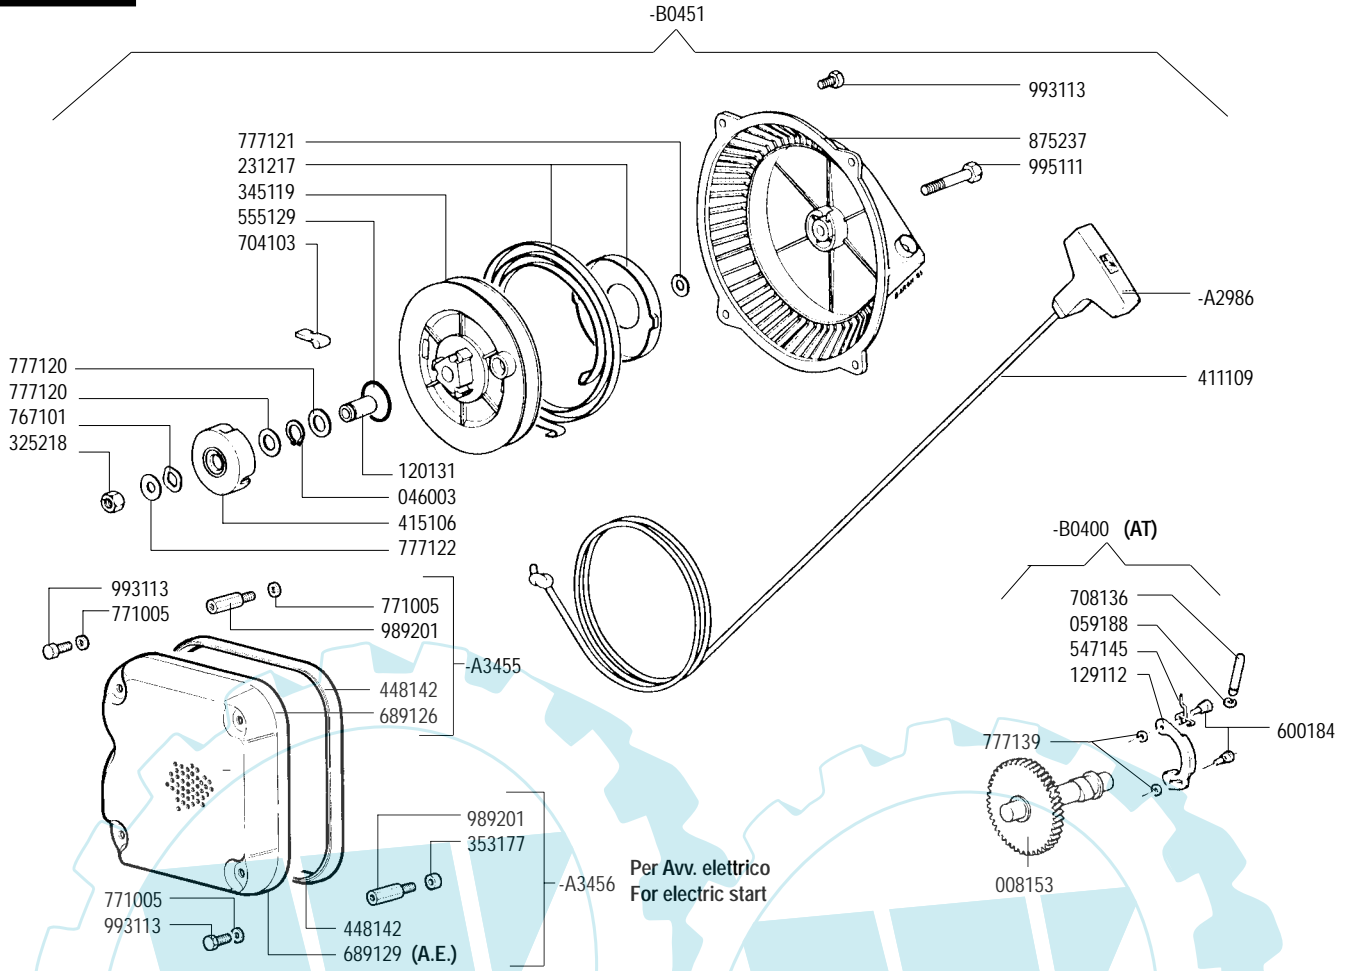

A - AT

RICAMBI - SPARE PARTS - ERSATZTEILE - PIECES DETACHEES - REPUESTOS

A - AT

A - AT

**RICAMBI - SPARE PARTS - ERSATZTEILE - PIECES DETACHEES - REPUESTOS**

A - AT

- ▲ = con guidavalvola  
with valve guide
- = completo  
complete

A.E. = Avv Elettrico  
E.S. = Electric Start

A - AT

RICAMBI - SPARE PARTS - ERSATZTEILE - PIECES DETACHEES - REPUESTOS

A - AT

579176  
076152  
894134  
579176  
-A3453

674166  
383141  
579176  
076152  
-B0466  
559153  
323009  
993039  
-A3451