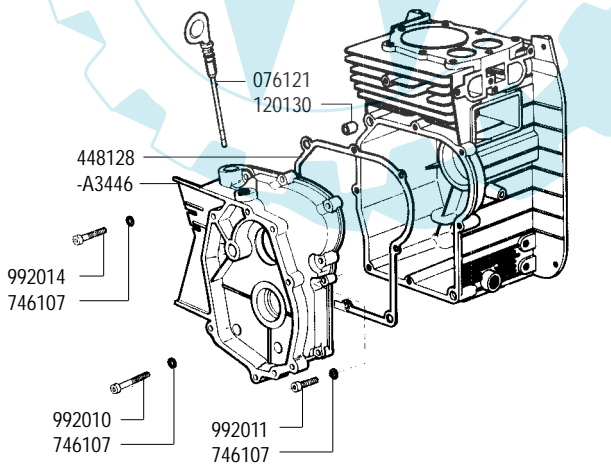

076121
120130
448128
-A3446
992014
746107
992010
746107
992011
746107