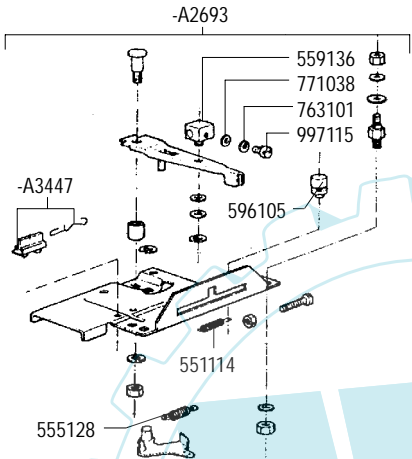

A - AT

CODICE 178122
DATA 06/2002
N REVISIONE 4
EMESSO IL 03/96

RICAMBI - SPARE PARTS - ERSATZTEILE - PIECES DETACHEES - REPUESTOS

A - AT