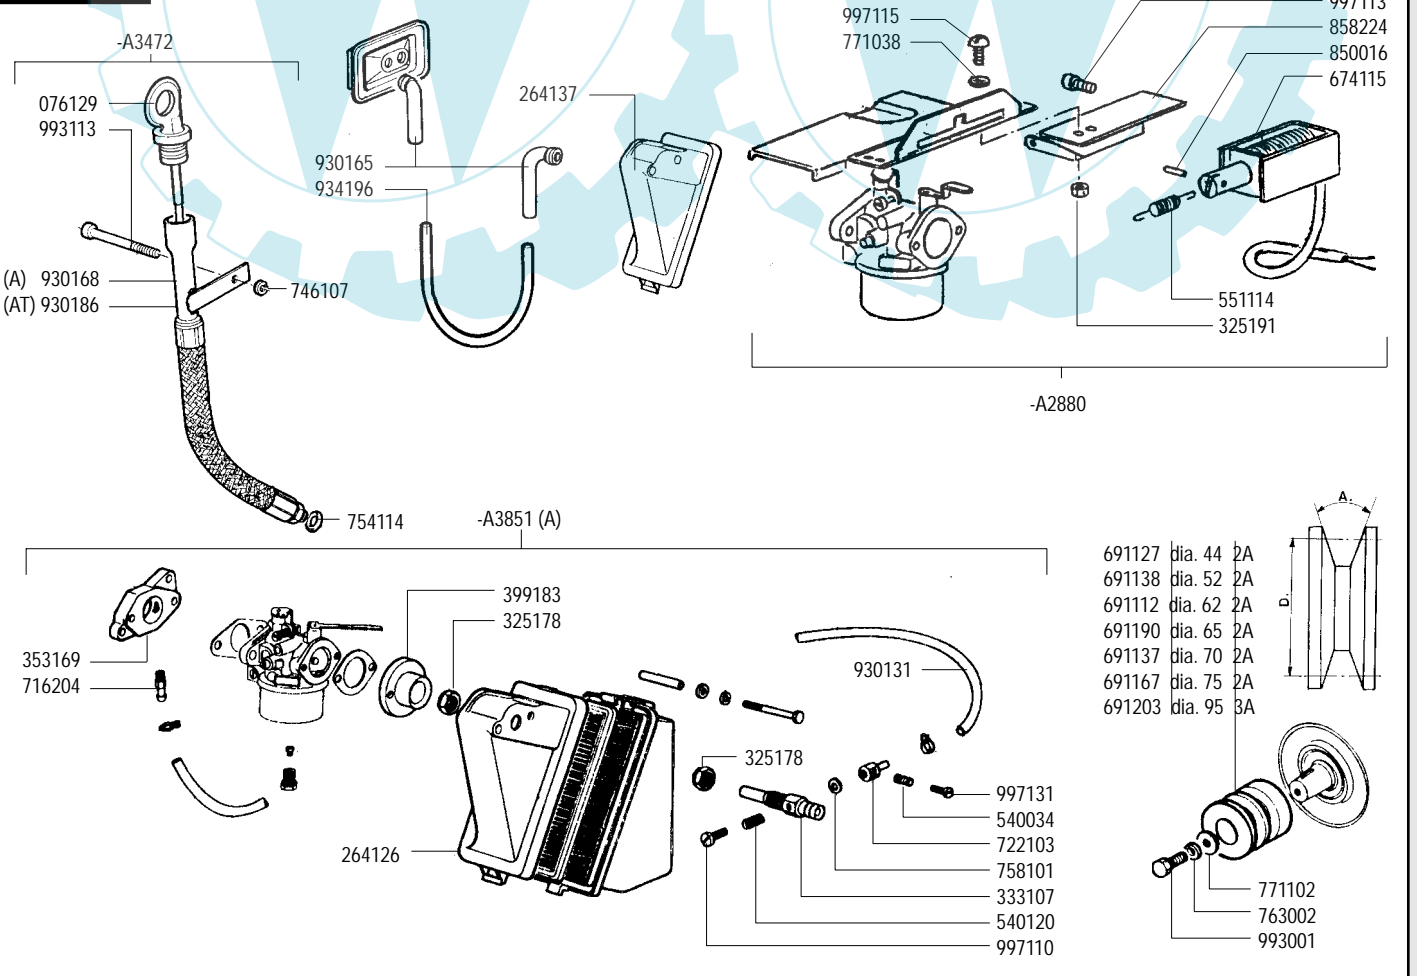

A - AT

RICAMBI - SPARE PARTS - ERSATZTEILE - PIECES DETACHEES - REPUESTOS

A - AT

A - AT

**RICAMBI - SPARE PARTS - ERSATZTEILE - PIECES DETACHEES - REPUESTOS**

A - AT

- ▲ = con guidavalvola  
with valve guide
- = completo  
complete

A.E. = Avv Elettrico  
E.S. = Electric Start

A - AT

RICAMBI - SPARE PARTS - ERSATZTEILE - PIECES DETACHEES - REPUESTOS

A - AT

579176  
076152  
894134  
579176  
-A3453

674166  
383141  
579176  
076152  
-B0466  
559153  
323009  
993039  
-A3451