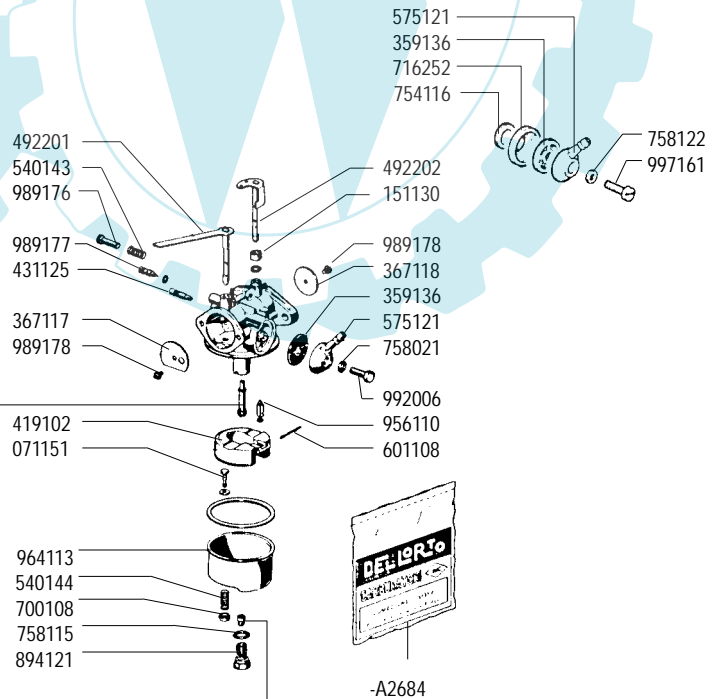

## A 180 - A 220

cod. -A2740 SHORT BLOCK A 180 STD/ELEST  
 cod. -B0456 SHORT BLOCK A 220 STD/ELEST

cod. -B0409 SHORT BLOCK AT 220 STD/ELEST

RICAMBI - SPARE PARTS - ERSATZTEILE - PIECES DETACHEES - REPUESTOS

AT 220 OHV

**A 180 - 220**

**RICAMBI - SPARE PARTS - ERSATZTEILE - PIECES DETACHEES - REPUESTOS**

**A - AT**

A - AT

**RICAMBI - SPARE PARTS - ERSATZTEILE - PIECES DETACHEES - REPUESTOS**

A - AT

	Carburatori Carburetor	dia.	Filtro aria Air cleaner
A 180B	-A3486	- 94	- 387157
	-A3485	- 95	- 387157
	-A3493	- 104	- 387140
A 180 G.E.	-A3485	- 95	- 387157
A 180P	-A3498	- 96	- 387157
A 220B	-A3485	- 95	- 387157
	-A3491	- 100	- 387172
	-A3491	- 100	- 387191
(A16071)	-A3494	- 108	- 387172
(A16115)	-A3495	- 112	- 387172
(A16072)	-A3495	- 112	- 387172
A 220 G.E.	-A3496	- 95	- 387157
A 220P	-A3485	- 95	- 387157
AT 220	155227	- 98	- 387157
	155228	- 102	- 387172

- > 110122 dia.  
363118 - 92  
363109 - 94  
363110 - 95  
G.E. \* 363119 - 95  
G.S. 363111 - 100  
363112 - 104  
363116 - 106  
363113 - 108  
363114 - 112  
363115 - 114

\* Getto D 95 solo per Gruppo Elettrogeno  
Main jet dia 95 only for Generating Set

A - AT

RICAMBI - SPARE PARTS - ERSATZTEILE - PIECES DETACHEES - REPUESTOS

A - AT

A - AT

**RICAMBI - SPARE PARTS - ERSATZTEILE - PIECES DETACHEES - REPUESTOS**

A - AT

- ▲ = con guidavalvola  
with valve guide
- = completo  
complete