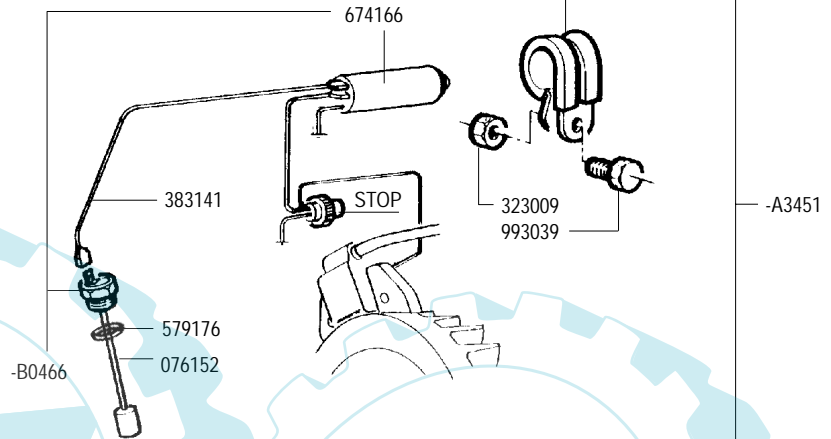

A - AT

RICAMBI - SPARE PARTS - ERSATZTEILE - PIECES DETACHEES - REPUESTOS

A - AT

A - AT

**RICAMBI - SPARE PARTS - ERSATZTEILE - PIECES DETACHEES - REPUESTOS**

A - AT

- ▲ = con guidavalvola  
with valve guide
- = completo  
complete

A.E. = Avv Elettrico  
E.S. = Electric Start

A - AT

RICAMBI - SPARE PARTS - ERSATZTEILE - PIECES DETACHEES - REPUESTOS

A - AT

579176  
076152  
894134  
579176  
-A3453

674166  
383141  
579176  
076152  
-B0466  
559153  
323009  
993039  
-A3451