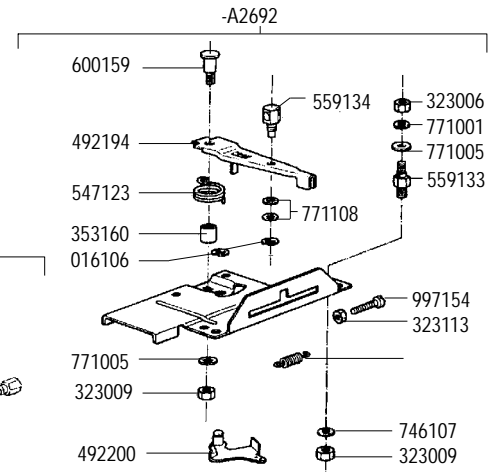

A - AT

CODICE 178122
DATA 06/2002
N REVISIONE 4
EMESSO IL 03/96

RICAMBI - SPARE PARTS - ERSATZTEILE - PIECES DETACHEES - REPUESTOS

A - AT