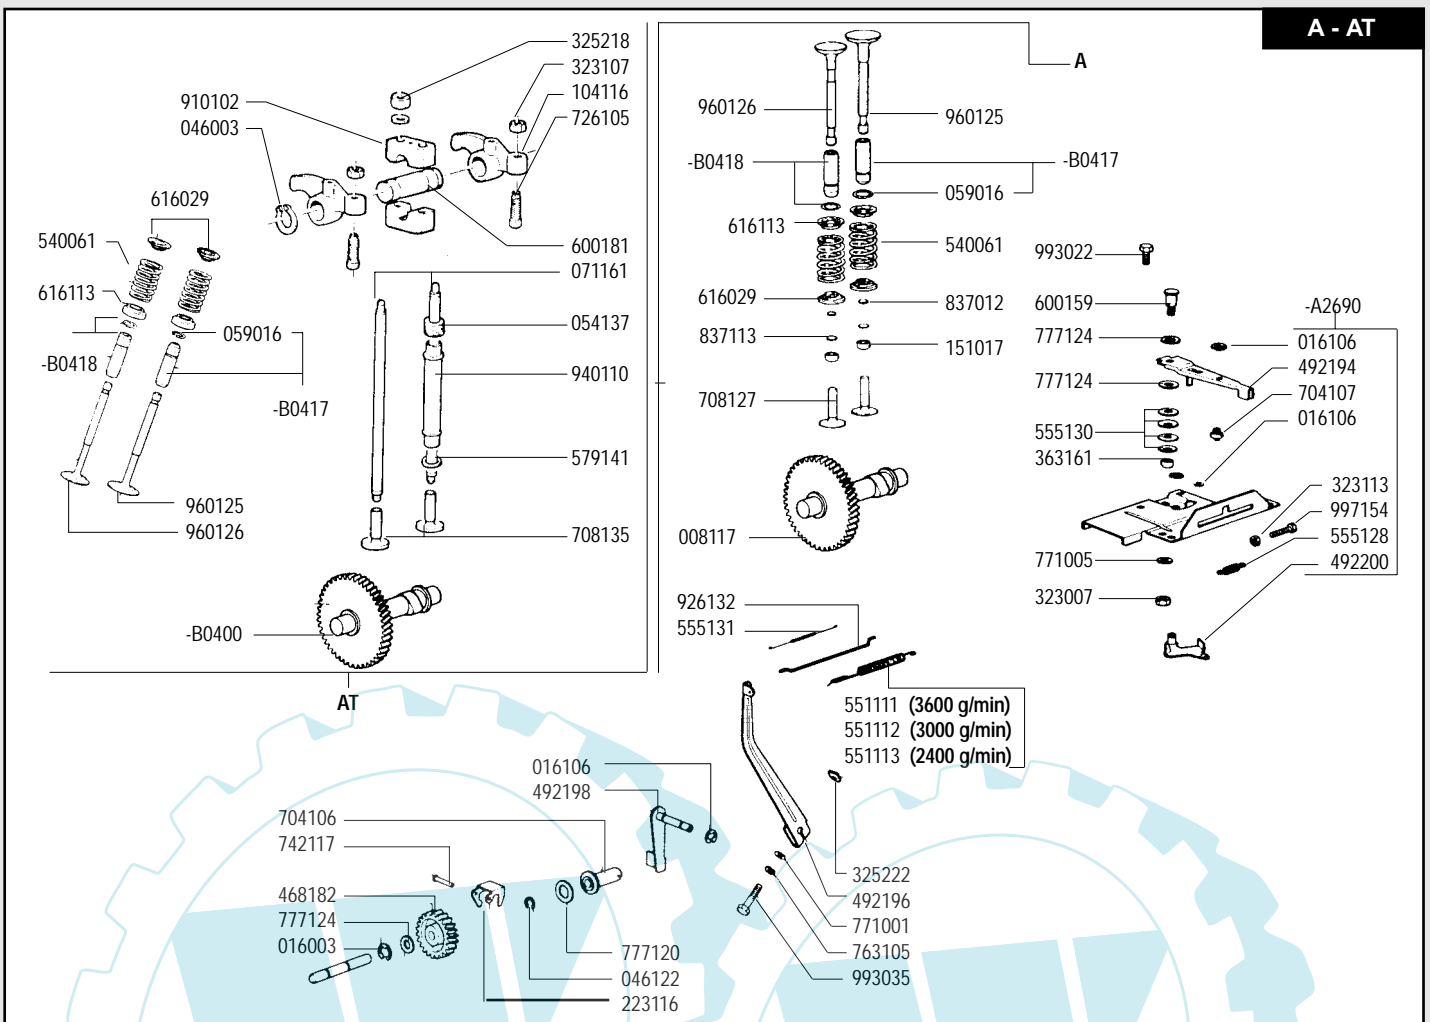

## A 180 - A 220

cod. -A2740 SHORT BLOCK A 180 STD/ELEST  
 cod. -B0456 SHORT BLOCK A 220 STD/ELEST

cod. -B0409 SHORT BLOCK AT 220 STD/ELEST

RICAMBI - SPARE PARTS - ERSATZTEILE - PIECES DETACHEES - REPUESTOS

AT 220 OHV

**A 180 - 220**

**RICAMBI - SPARE PARTS - ERSATZTEILE - PIECES DETACHEES - REPUESTOS**

**A - AT**

A - AT

**RICAMBI - SPARE PARTS - ERSATZTEILE - PIECES DETACHEES - REPUESTOS**

A - AT

	Carburatori Carburetor	dia.	Filtro aria Air cleaner
A 180B	-A3486	- 94	- 387157
	-A3485	- 95	- 387157
	-A3493	- 104	- 387140
A 180 G.E.	-A3485	- 95	- 387157
A 180P	-A3498	- 96	- 387157
A 220B	-A3485	- 95	- 387157
	-A3491	- 100	- 387172
	-A3491	- 100	- 387191
(A16071)	-A3494	- 108	- 387172
(A16115)	-A3495	- 112	- 387172
(A16072)	-A3495	- 112	- 387172
A 220 G.E.	-A3496	- 95	- 387157
A 220P	-A3485	- 95	- 387157
AT 220	155227	- 98	- 387157
	155228	- 102	- 387172

- > 110122 dia.  
363118 - 92  
363109 - 94  
363110 - 95  
G.E. \* 363119 - 95  
G.S. 363111 - 100  
363112 - 104  
363116 - 106  
363113 - 108  
363114 - 112  
363115 - 114

\* Getto D 95 solo per Gruppo Elettrogeno  
Main jet dia 95 only for Generating Set

A - AT

RICAMBI - SPARE PARTS - ERSATZTEILE - PIECES DETACHEES - REPUESTOS

A - AT

A - AT

**RICAMBI - SPARE PARTS - ERSATZTEILE - PIECES DETACHEES - REPUESTOS**

A - AT

- ▲ = con guidavalvola  
with valve guide
- = completo  
complete