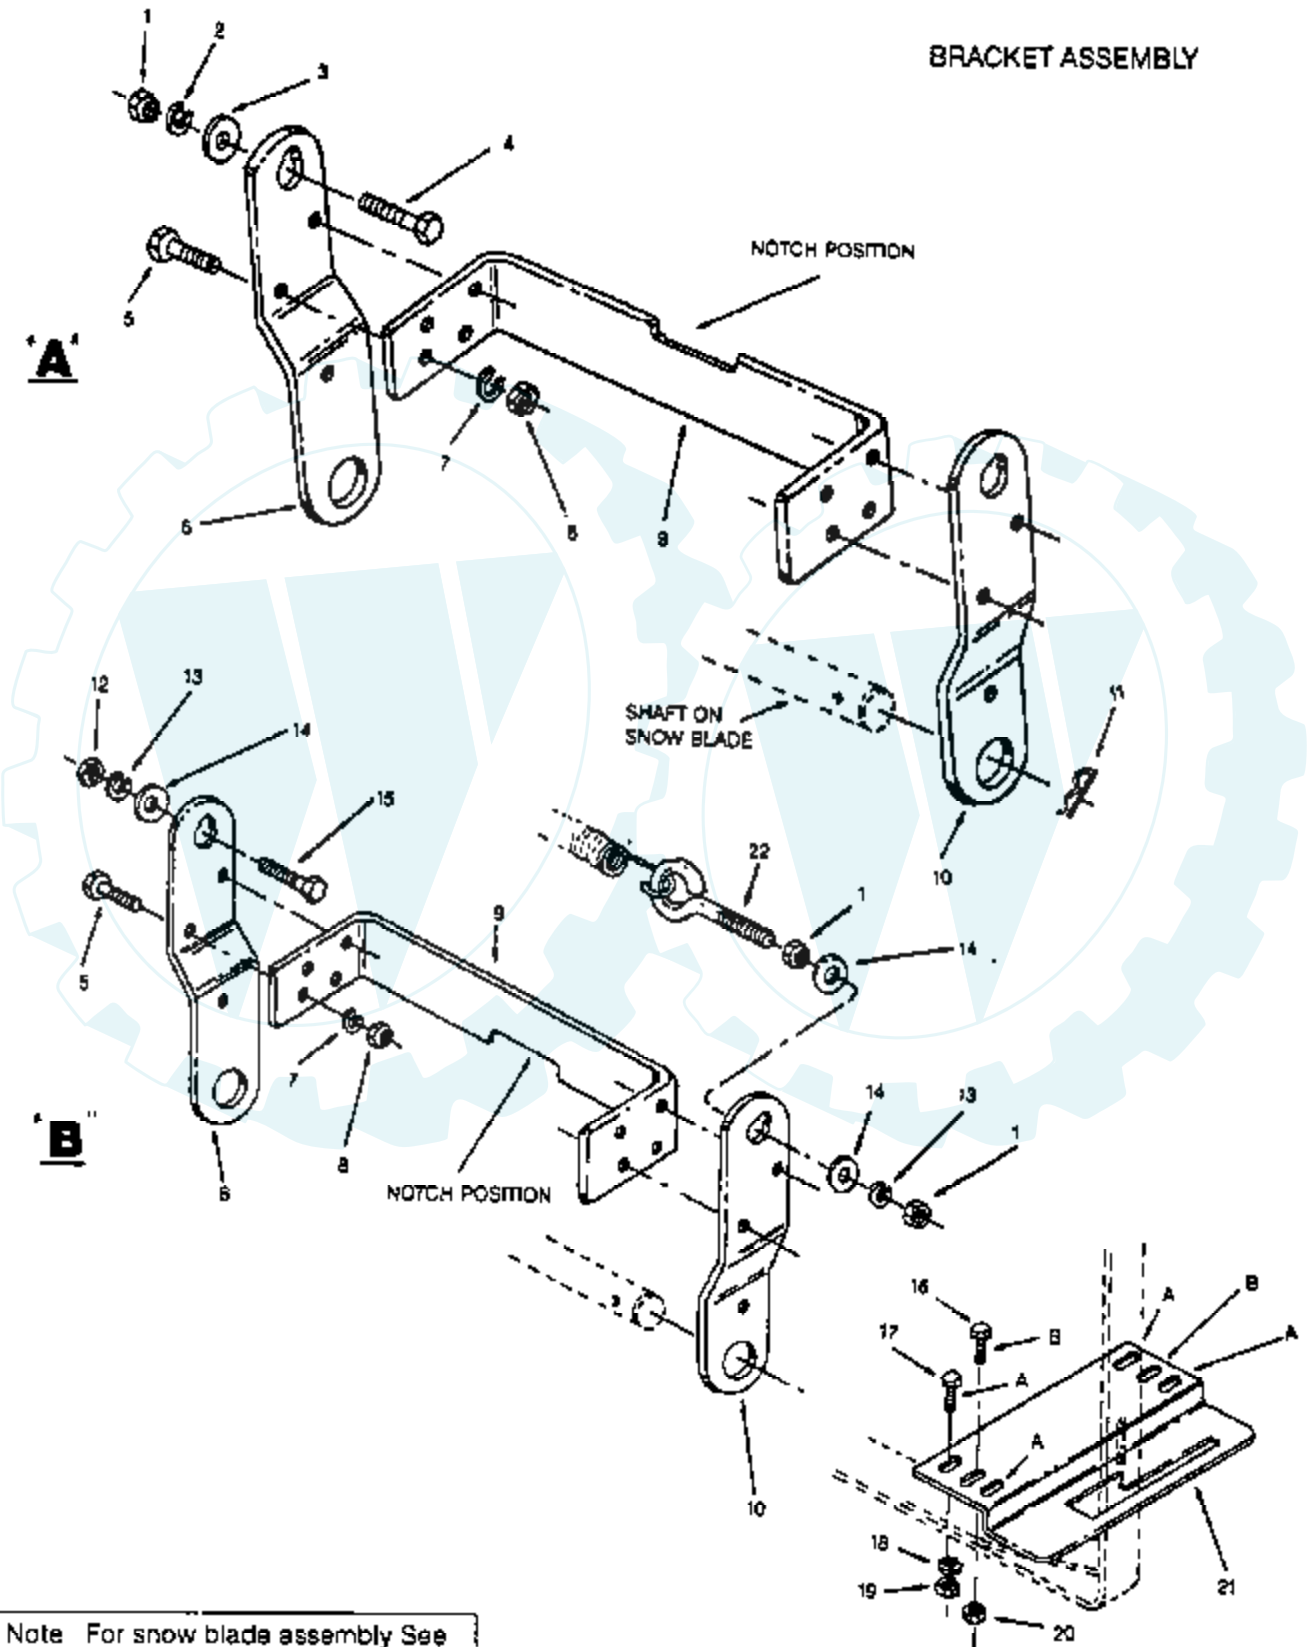

# 42" Snow Blade Model No. LR010BR

## BRACKET ASSEMBLY

Ref #	Part Number	Qty	Description
1	43082		LOCKNUT
2	43003		WASHER
3	43070		WASHER
4	43001		BOLT
5	43063		BOLT
6	23141		MOUNTING BRKT
7	43086		WASHER
8	43064		NUT
9	23143		CROSS TIE BRKT
10	23142		MOUNTING BRKT
11	43343		HAIR PIN COTTER
12	43262		NUT
13	43353		LOCKWASHER
14	43352		FLATWASHER
15	43351		BOLT
16	44286		BOLT
17	43012		BOLT
18	43177		LOCKWASHER
19	43178		NUT
20	43347		NUT
21	23127		LIFT LOCK PLATE
22	3133J		TOW HITCH - EYEBOLT
	43776		OWNER'S MANUAL