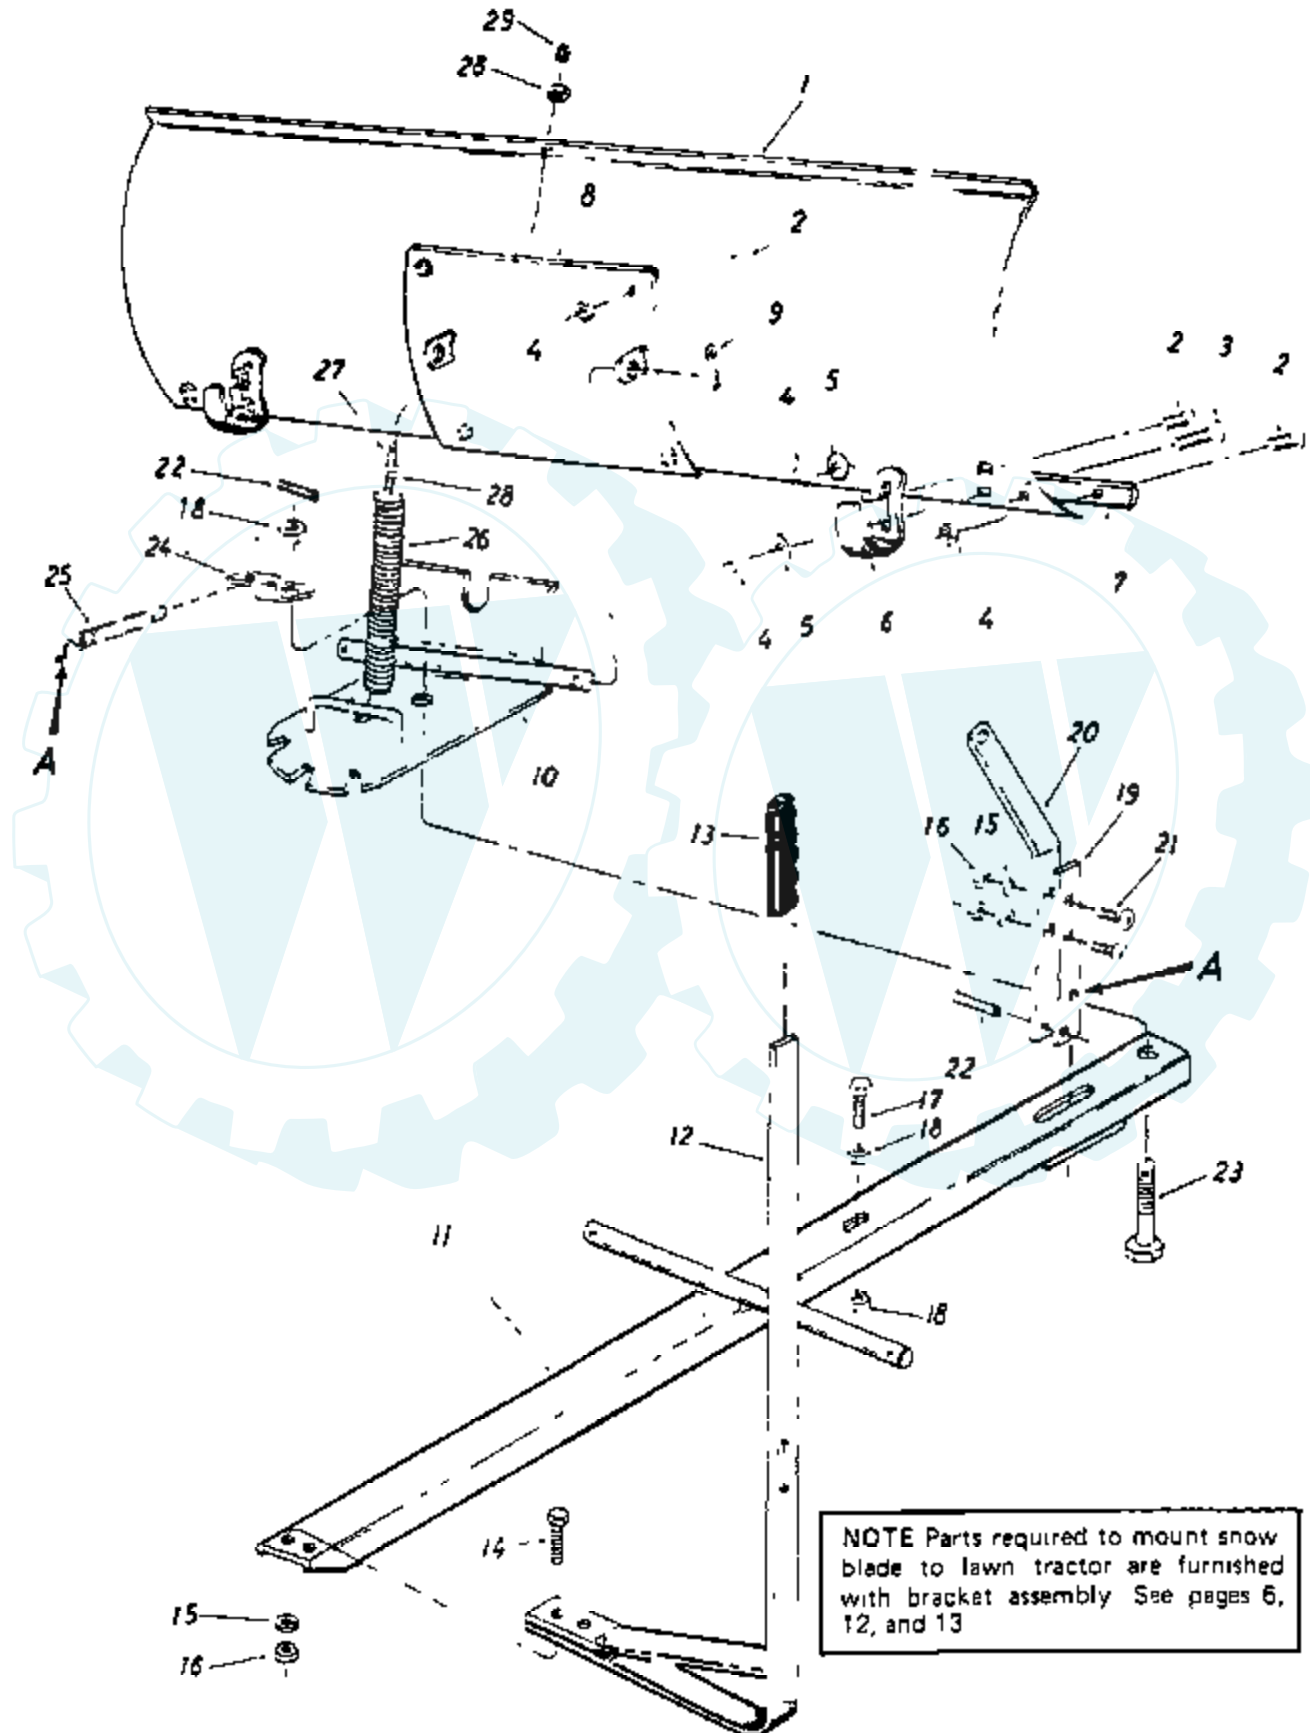

42" Snow Blade Model No. LR010AR

Ref #	Part Number	Qty	Description
1	23118		BLADE HEAD
2	43080		BOLT
3	43079		BOLT
4	43064		NUT
5	43081		WASHER
6	23070		SHOE, SKID
7	23117		WEAR STRIP
8	62142		PLATE
9	43010		COTTER PIN
10	62143		PIVOT PLATE ASSY
11	62167		CHANNEL ASSY
12	23128		LIFT HANDLE ASSY
13	43362		HANDLE GRIP
14	43062		BOLT
15	43003		WASHER
16	43082		LOCKNUT
17	43020		BOLT
18	43262		NUT
19	23151		BAR ANGLE LO
20	23129		BAR
21	43350		BOLT
22	43349		ROLL PIN
23	23131		BOLT
24	23130		BRACKET
25	43348		SPRING
26	43263		SPRING
27	43264		BOLT
28	43083		NUT
29	43331		CAP
	43776		OWNER'S MANUAL