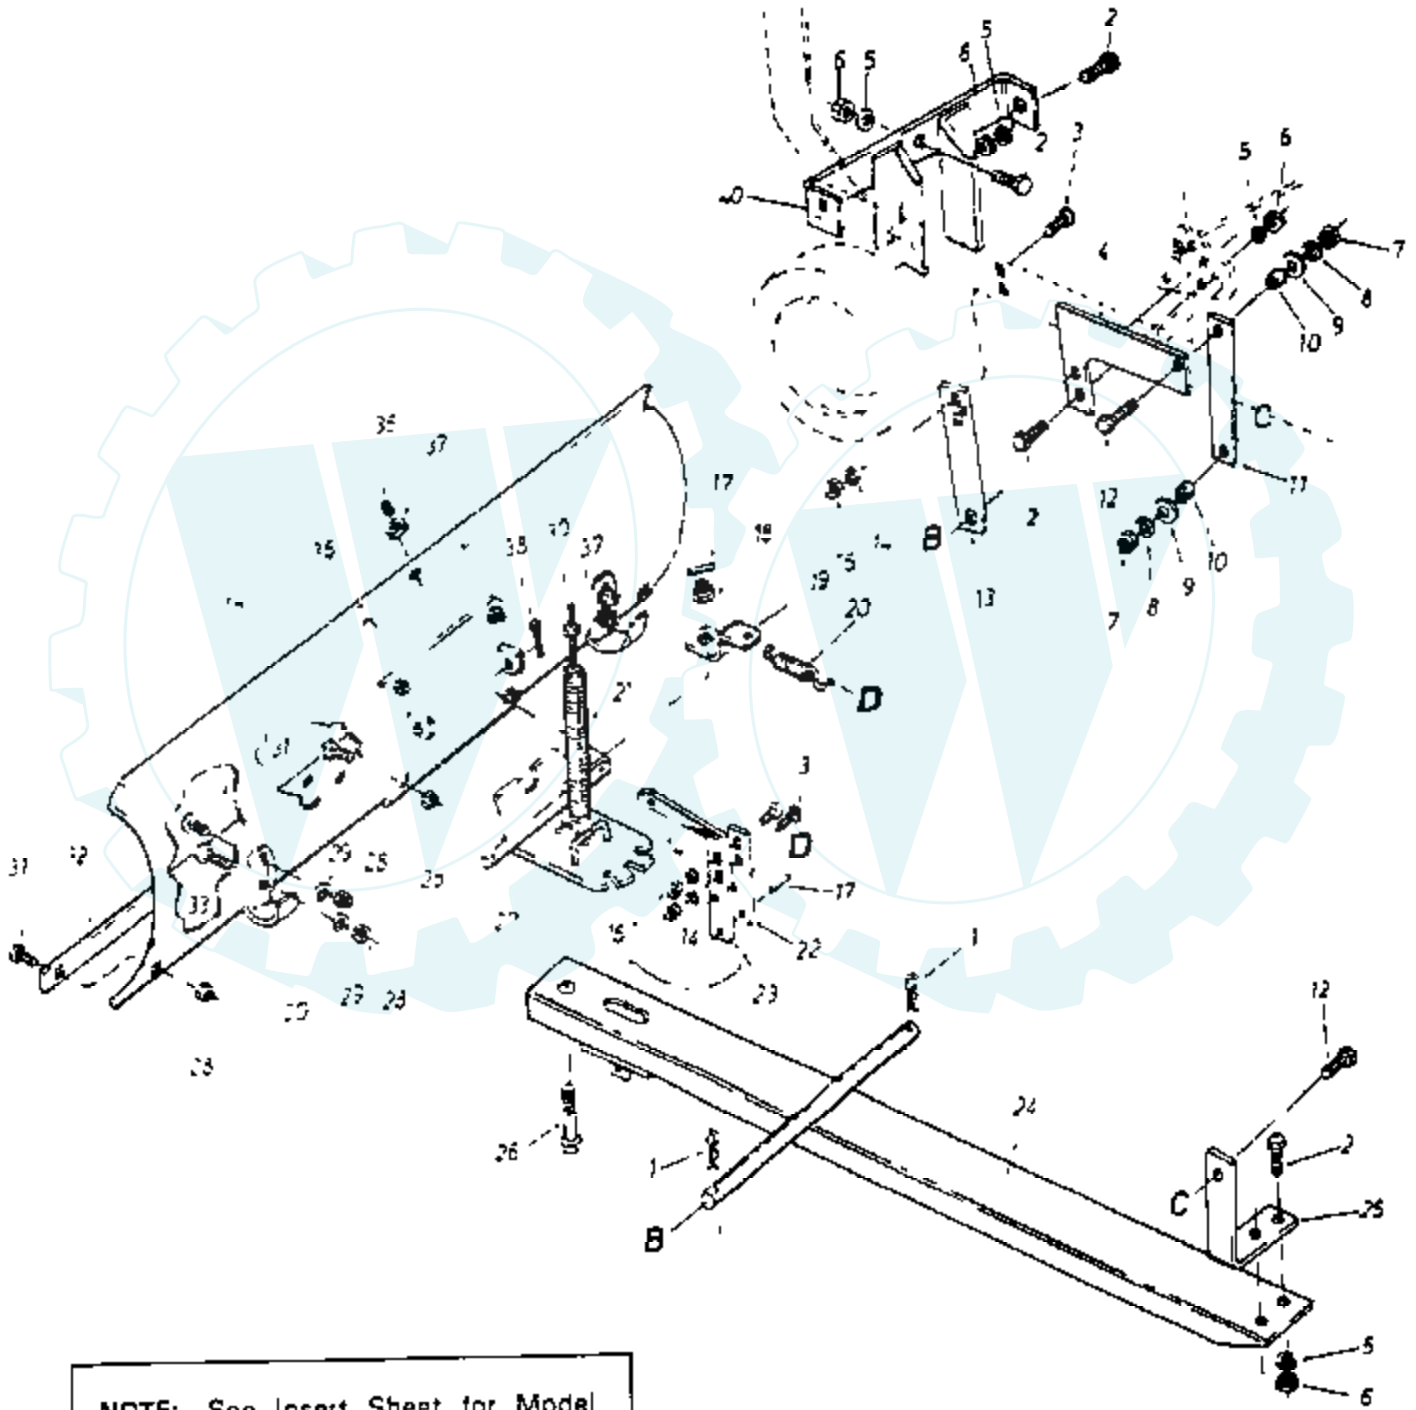

42" Snow Blade Model No. LC010AR

NOTE: See Insert Sheet for Model LC010BR, to use with 1985 and later models, Form No #43970

Ref #	Part Number	Qty	Description
1	43343		HAIR PIN COTTER
2	43001		BOLT
3	43350		BOLT
4	23217		ARM
5	43003		WASHER
6	43015		NUT
7	43015		NUT
8	43003		WASHER
9	43070		WASHER
10	23137		PIVOT BUSHING
11	23216		LINK LIFT
12	43087		BOLT
13	23318		PLATE
14	43003		WASHER
15	43015		NUT
17	43349		ROLL PIN
18	43262		NUT
19	23130		BRACKET
20	43348		SPRING
21	43263		SPRING
22	23151		BAR ANGLE LO
23	23129		BAR
24	62285		CHANNEL ASSY
25	23414		BRACKET
26	23131		BOLT
27	62143		PIVOT PLATE ASSY
28	43061		
29	43081		WASHER
30	23070		SHOE, SKID
31	43080		BOLT
32	23117		WEAR STRIP
33	43079		BOLT
34	23118		BLADE HEAD
35	62142		PLATE
36	43331		CAP
37	43083		NUT
38	43010		COTTER PIN
39	43264		BOLT
40	62334		GUIDE BRKT ASSY
	43762		OWNER'S MANUAL