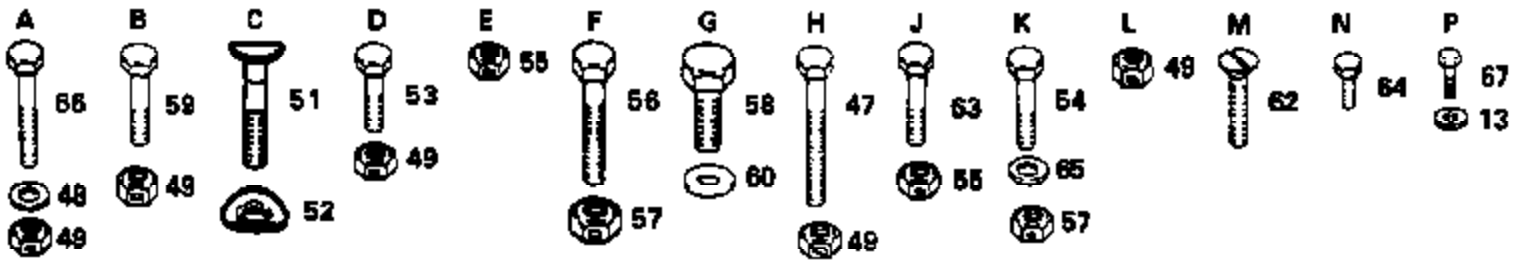

DRIVE ASSEMBLY

LAWN MOWER--MODEL NUMBER 5P3101

Ref #	Part Number	Qty	Description
1	100930L		SPRING-EXTEN PM
2	100918N		NLA
3	674A316		NLA
4	100893L		BRKT ASSY
5	8147J		SUB= 103062X
6	1572H		SUB= 2882J
7	8100J		NLA
8	100915K		SPACER
12	100919M		NLA
13	7877M		ROLL PIN
14	8103J		NLA
15	100923K		NLA
16	101371K		PIN, PIVOT
17	101373L		NLA
18	101370L		NLA
19	101372L		BRKT SPRING CLUTCH
20	51793		HAIRPIN COTTER
21	100922M		NLA
22	100921K		NLA

Ref #	Part Number	Qty	Description
9	101420X		PLUG
23	72140404		BOLT
24	1605H		SUB= 73850400
25	10040400		LOCKWASHER
26	74040408		NLA
27	19091016		WASHER
28	17240406		NLA
29	74751008		SCREW
30	73751000		NUT

Ref #	Part Number	Qty	Description
13	19070718		NLA
47	74760444		BOLT PM
48	19090816		WASHER
49	1605H		SUB= 73850400
51	58714		SUB= 131959
52	57734		WASHER
53	74780412		SUB= 74780414
54	74760516		SUB= 77394
55	73900600		SUB= 83923
56	74780536		NLA
57	1685H		SUB= 68478
58	74940620		HEX BOLT
59	74760420		BOLT.HEX.1/4
60	19131407		SUB= 55611
62	17530606		SCREW
63	74760612		SUB= 74780612
64	16031008		SCREW
65	19111610		WASHER
66	74760434		NLA
67	8215J		SCREW