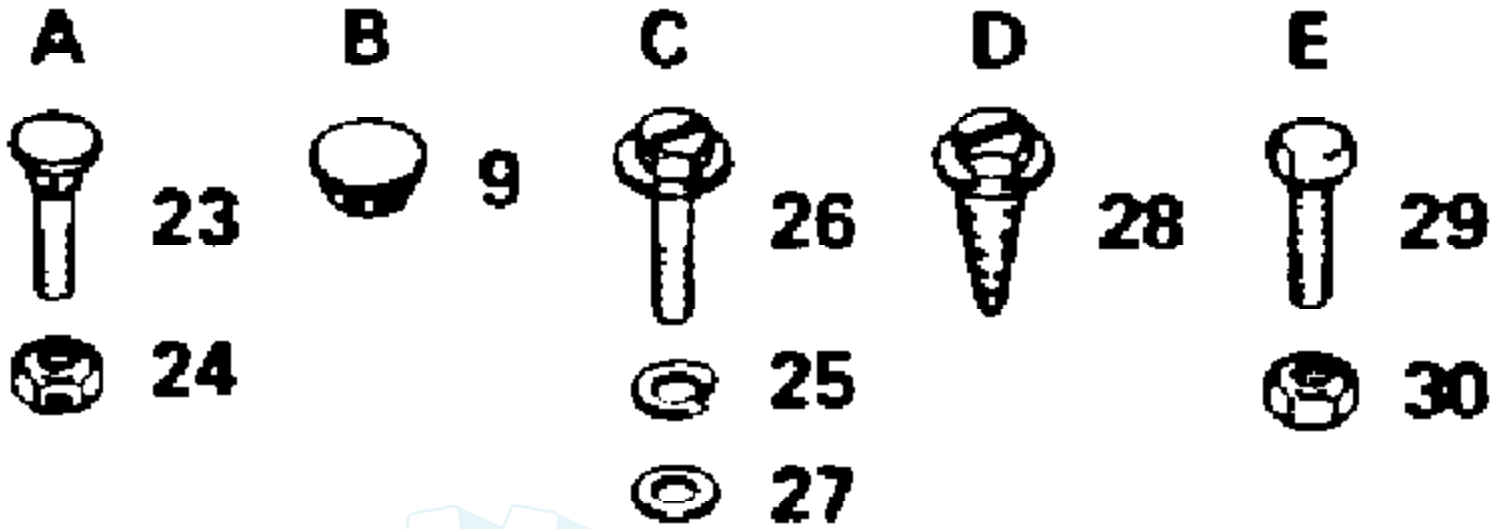

DRIVE ASSEMBLY

LAWN MOWER--MODEL NUMBER 5P3101

Ref #	Part Number	Qty	Description
1	100930L		SPRING-EXTEN PM
2	100918N		NLA
3	674A316		NLA
4	100893L		BRKT ASSY
5	8147J		SUB= 103062X
6	1572H		SUB= 2882J
7	8100J		NLA
8	100915K		SPACER
12	100919M		NLA
13	7877M		ROLL PIN
14	8103J		NLA
15	100923K		NLA
16	101371K		PIN, PIVOT
17	101373L		NLA
18	101370L		NLA
19	101372L		BRKT SPRING CLUTCH
20	51793		HAIRPIN COTTER
21	100922M		NLA
22	100921K		NLA

Ref #	Part Number	Qty	Description
9	101420X		PLUG
23	72140404		BOLT
24	1605H		SUB= 73850400
25	10040400		LOCKWASHER
26	74040408		NLA
27	19091016		WASHER
28	17240406		NLA
29	74751008		SCREW
30	73751000		NUT

Ref #	Part Number	Qty	Description
13	19070718		NLA
47	74760444		BOLT PM
48	19090816		WASHER
49	1605H		SUB= 73850400
51	58714		SUB= 131959
52	57734		WASHER
53	74780412		SUB= 74780414
54	74760516		SUB= 77394
55	73900600		SUB= 83923
56	74780536		NLA
57	1685H		SUB= 68478
58	74940620		HEX BOLT
59	74760420		BOLT.HEX.1/4
60	19131407		SUB= 55611
62	17530606		SCREW
63	74760612		SUB= 74780612
64	16031008		SCREW
65	19111610		WASHER
66	74760434		NLA
67	8215J		SCREW