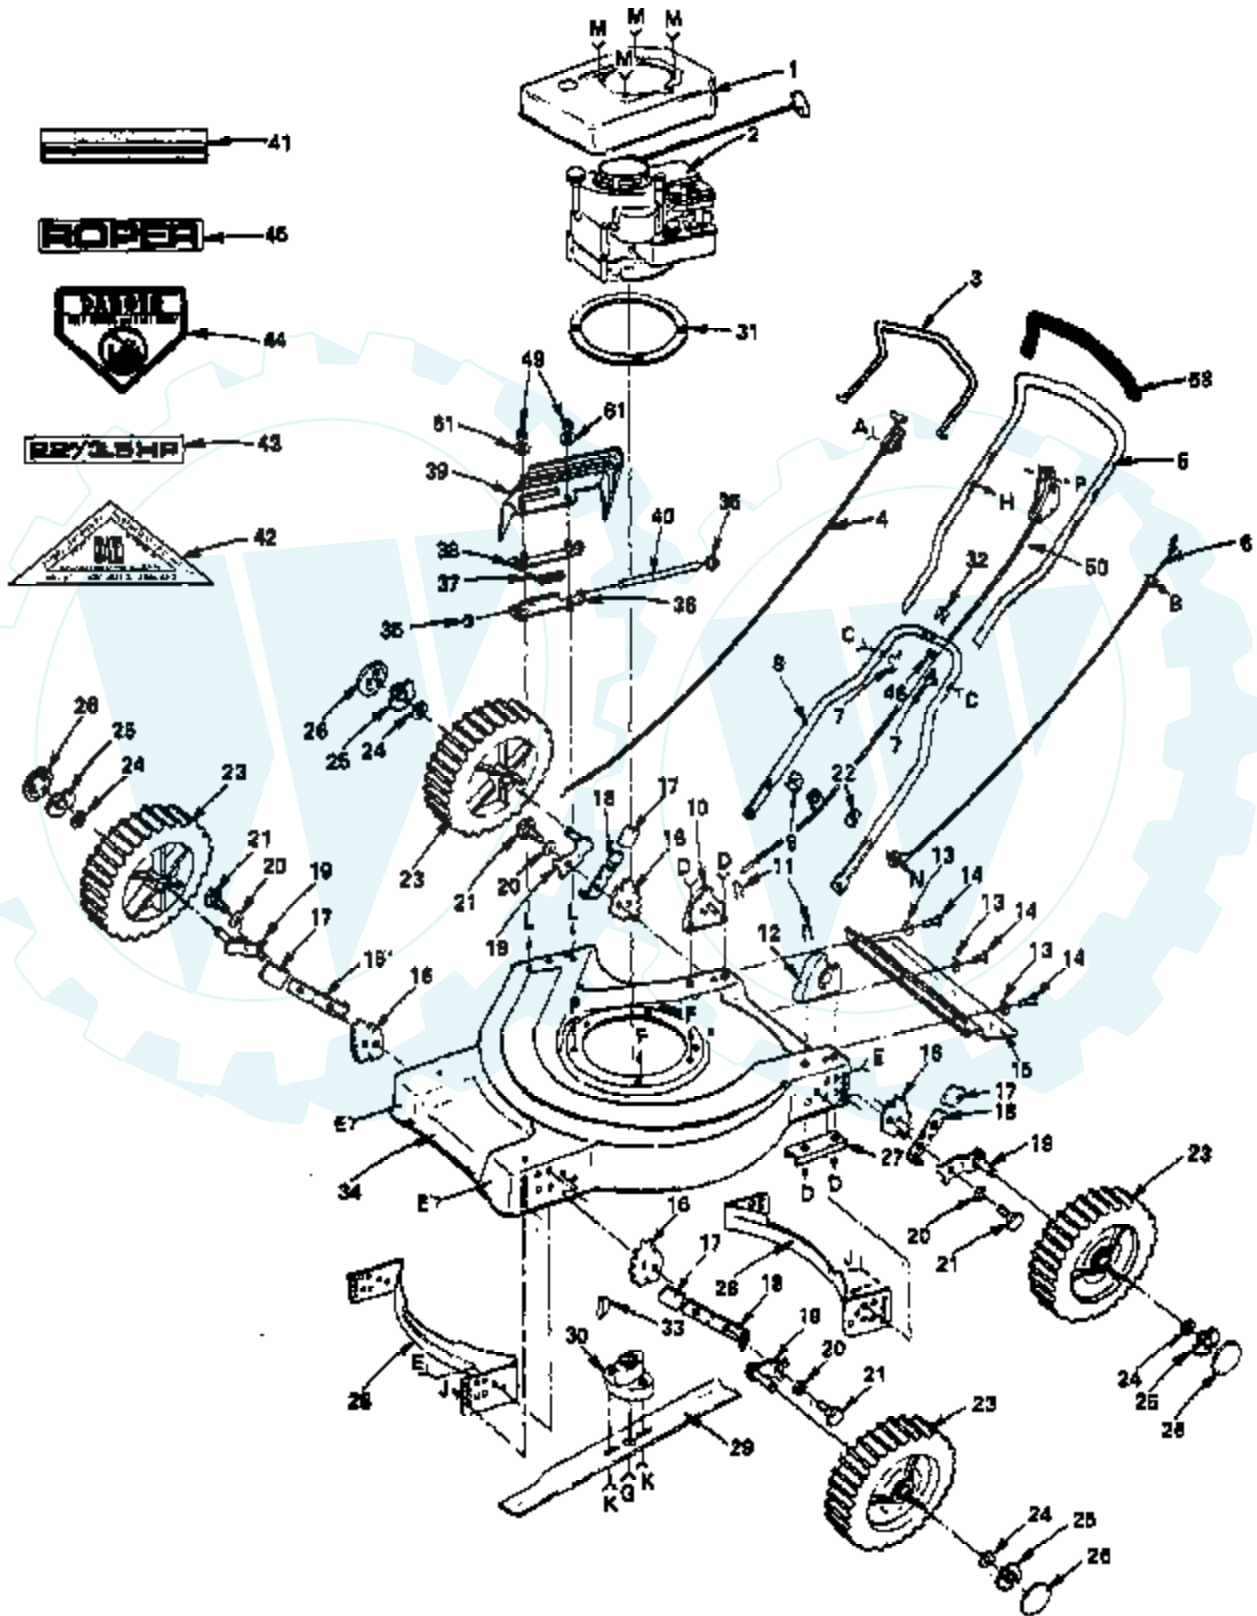

LAWN MOWER--MODEL NUMBER SP3101

MOWER HOUSING, HANDLES AND CONTROLS

Ref #	Part Number	Qty	Description
1	100957N		SHROUD
2			REFER TO IMAGE
3	101633X		NLA
4	100980M		NLA
5	100937N		NLA
6	101612X		NLA
7	8141J		SUB= 136376
8	100931N		NLA
9	58891		NLA
10	62886		SUB= 150959
11	5193		HAIRPIN
12	62887		SUB= 150959
13	19070718		NLA
14	17551008		SCREW
15	8209J		REAR SKIRT M
16	69478		SUB= 750085X007
17	70685		SELEC KNOB
18	77884		SELEC SPRING
19	82987		SUB= 82986X004
20	8127J		NLA
21	64763		SHOULDER BOLT
22	100946K		CABLE CLIP
23	8509J		WHEEL ASSY
24	19171621		SUB= 52160
25	12000050		NLA
26	8508J		HUB CAP PM
27	100906K		SUPPORT- HNDL BRKT
28	8486J		SUB= 103346X
29	8186J		NLA
30	77396		NLA
31	673H444		SUB= 111782X
32	100934K		NLA
33	4919H		WOODRUFF KEY #6
34	100902R		SUB= 103329X
35	4946H		NUT-PUSH
36	673H446		SUB= 800769
37	100958L		SPRING-TORSION PM
38	673H445		SUB= 800767
39	100945R		DISCHARGE GRD PM
40	8207J		ROD-HINGE M
41	8171J		DECAL
42	5224J		DECAL OPEI
43	8173J		DECAL
44	3495J		SUB= 85463
45	8172		DECAL ROPER
46	100935K		NUT
49	1605H		SUB= 73850400
50	101375M		NLA
61	19091216		WASHER PM
68	101632X		GRIP COMFORT PM
	101533X		CENTRAL DISTRIBUTERS LISTING
	100867X		MANUAL OWNERS
	101751X		MANUAL OWNERS