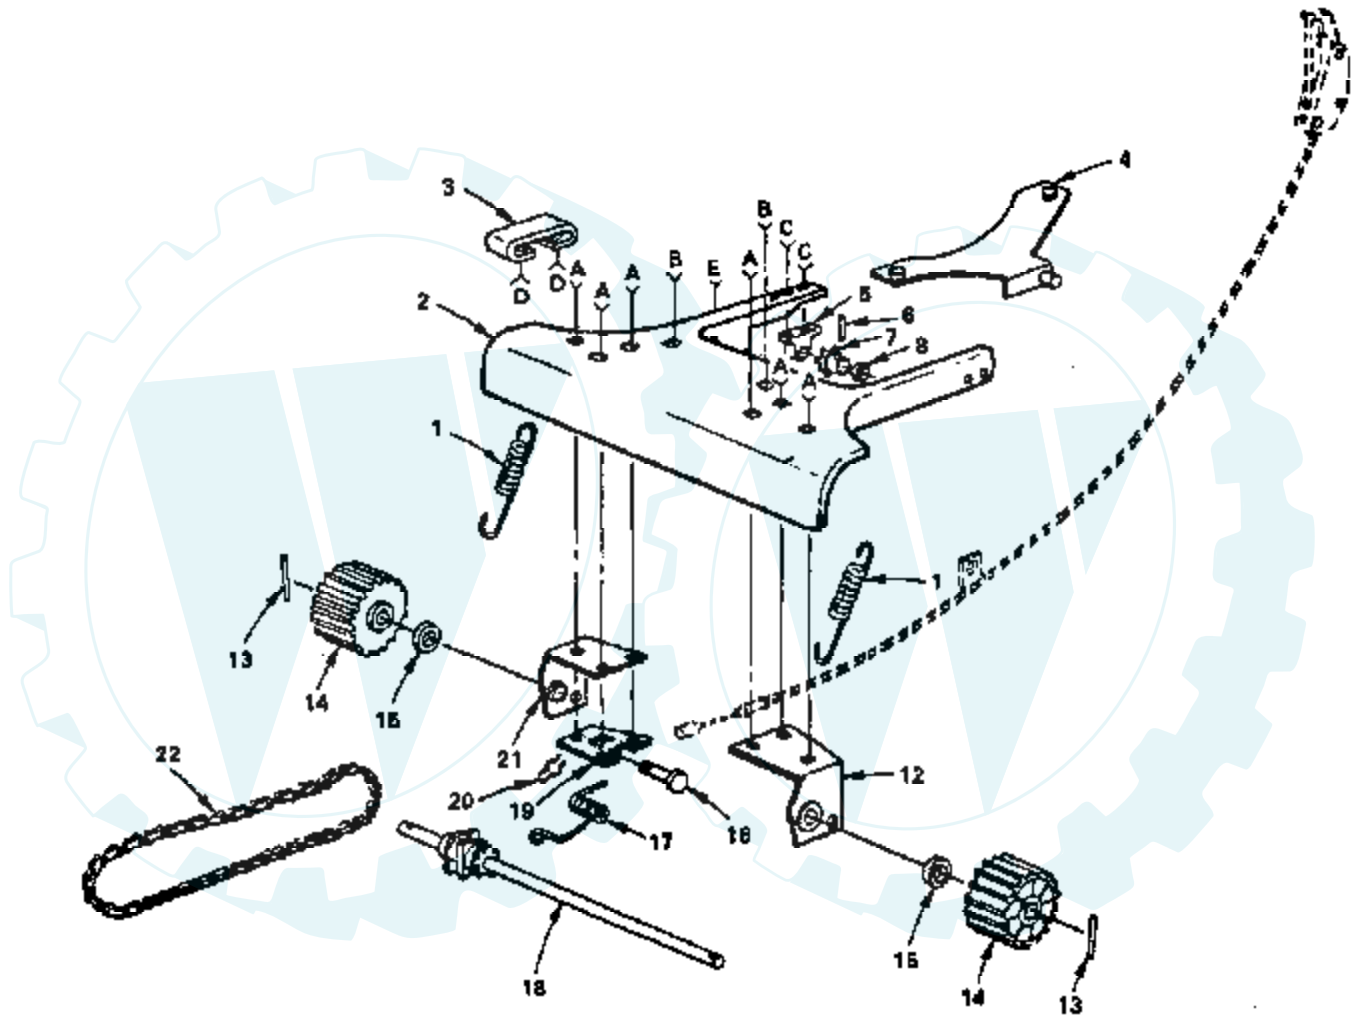

DRIVE ASSEMBLY

LAWN MOWER--MODEL NUMBER 5P3101

Ref #	Part Number	Qty	Description
1	100930L		SPRING-EXTEN PM
2	100918N		NLA
3	674A316		NLA
4	100893L		BRKT ASSY
5	8147J		SUB= 103062X
6	1572H		SUB= 2882J
7	8100J		NLA
8	100915K		SPACER
12	100919M		NLA
13	7877M		ROLL PIN
14	8103J		NLA
15	100923K		NLA
16	101371K		PIN, PIVOT
17	101373L		NLA
18	101370L		NLA
19	101372L		BRKT SPRING CLUTCH
20	51793		HAIRPIN COTTER
21	100922M		NLA
22	100921K		NLA

Ref #	Part Number	Qty	Description
9	101420X		PLUG
23	72140404		BOLT
24	1605H		SUB= 73850400
25	10040400		LOCKWASHER
26	74040408		NLA
27	19091016		WASHER
28	17240406		NLA
29	74751008		SCREW
30	73751000		NUT

Ref #	Part Number	Qty	Description
13	19070718		NLA
47	74760444		BOLT PM
48	19090816		WASHER
49	1605H		SUB= 73850400
51	58714		SUB= 131959
52	57734		WASHER
53	74780412		SUB= 74780414
54	74760516		SUB= 77394
55	73900600		SUB= 83923
56	74780536		NLA
57	1685H		SUB= 68478
58	74940620		HEX BOLT
59	74760420		BOLT.HEX.1/4
60	19131407		SUB= 55611
62	17530606		SCREW
63	74760612		SUB= 74780612
64	16031008		SCREW
65	19111610		WASHER
66	74760434		NLA
67	8215J		SCREW