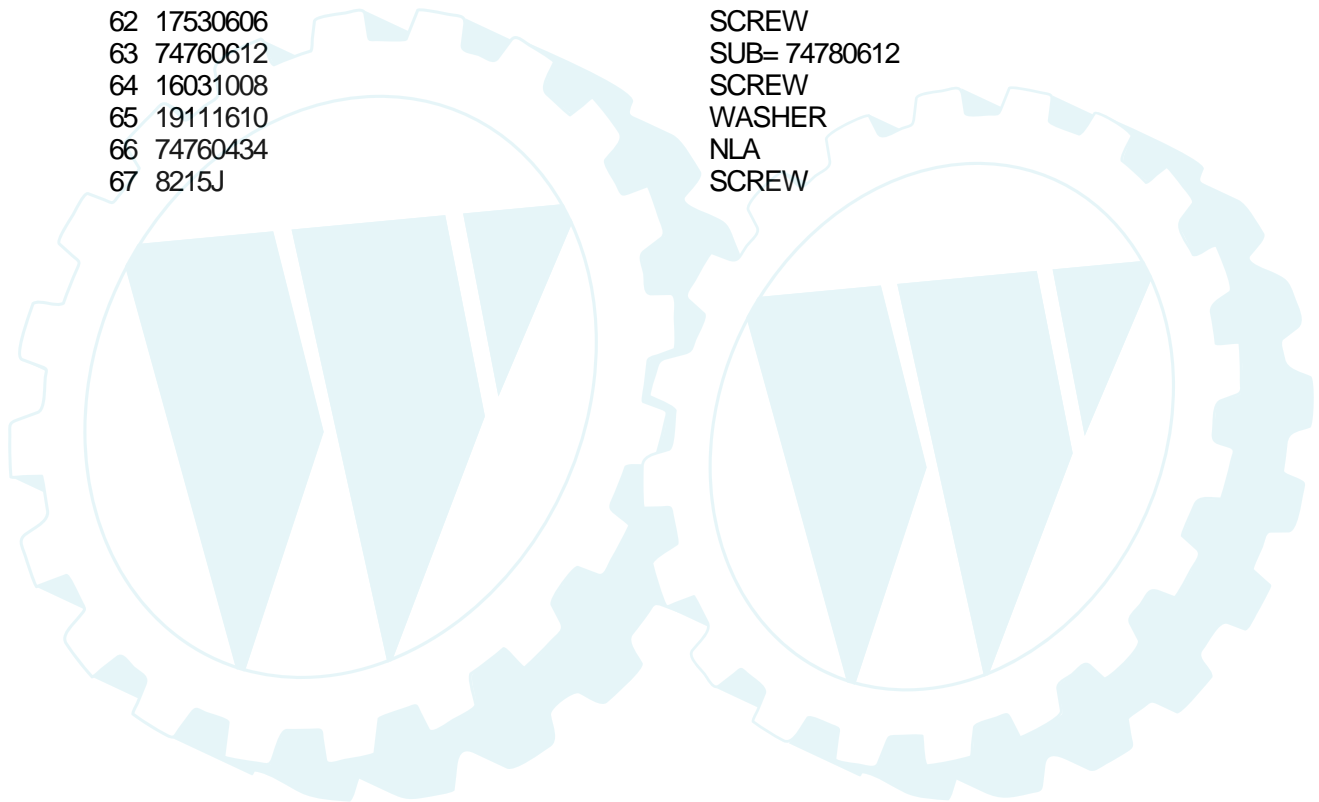

DRIVE ASSEMBLY

LAWN MOWER--MODEL NUMBER 5P3101

Ref #	Part Number	Qty	Description
1	100930L		SPRING-EXTEN PM
2	100918N		NLA
3	674A316		NLA
4	100893L		BRKT ASSY
5	8147J		SUB= 103062X
6	1572H		SUB= 2882J
7	8100J		NLA
8	100915K		SPACER
12	100919M		NLA
13	7877M		ROLL PIN
14	8103J		NLA
15	100923K		NLA
16	101371K		PIN, PIVOT
17	101373L		NLA
18	101370L		NLA
19	101372L		BRKT SPRING CLUTCH
20	51793		HAIRPIN COTTER
21	100922M		NLA
22	100921K		NLA

Ref #	Part Number	Qty	Description
9	101420X		PLUG
23	72140404		BOLT
24	1605H		SUB= 73850400
25	10040400		LOCKWASHER
26	74040408		NLA
27	19091016		WASHER
28	17240406		NLA
29	74751008		SCREW
30	73751000		NUT

Ref #	Part Number	Qty	Description
13	19070718		NLA
47	74760444		BOLT PM
48	19090816		WASHER
49	1605H		SUB= 73850400
51	58714		SUB= 131959
52	57734		WASHER
53	74780412		SUB= 74780414
54	74760516		SUB= 77394
55	73900600		SUB= 83923
56	74780536		NLA
57	1685H		SUB= 68478
58	74940620		HEX BOLT
59	74760420		BOLT.HEX.1/4
60	19131407		SUB= 55611
62	17530606		SCREW
63	74760612		SUB= 74780612
64	16031008		SCREW
65	19111610		WASHER
66	74760434		NLA
67	8215J		SCREW