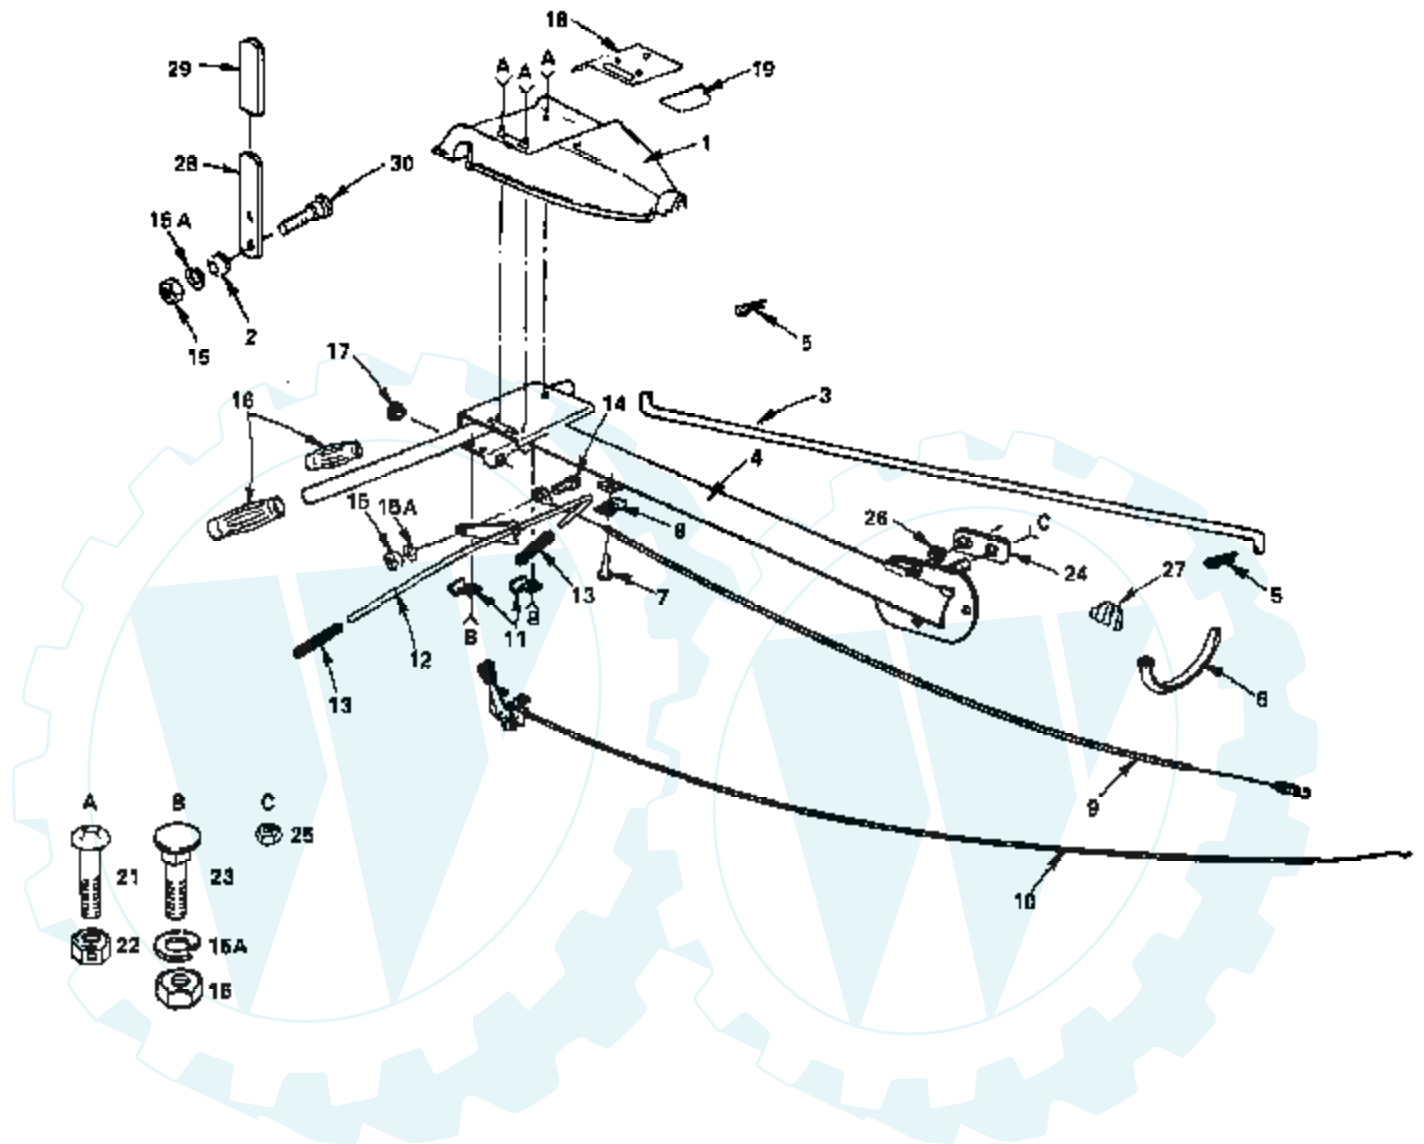

ROPER REAR TINE TILLER-MODEL NUMBERS RT150ER AND RT150DT

CONTROL GROUP

Ref #	Part Number	Qty	Description
1	102595X		PANEL - CONTROL
2	109313X		GROMMET CRT
3	109337X		SHIFT ROD CRT
4	109446X367		SUB= 109446X431
5	4497H		RETAINER M
6	104164X		TIE CABLE CRT
7	86777		SUB= 750097
8	9484R		CONDIUT CLIP T
9	102162X		CABLE.CLUTCH.CRT
10	102687X		CTRL-THROTTLE T
11	102744X		SUB= 102744X431
12	105216X367		SUB= 105216X
13	102604X		GRIP BAR CRT
14	81328		SHOULDER BOLT ST
15	73220400		SUB= 50675
15A	10040400		LOCKWASHER
16	9266R		SUB= 624A78
17	105897X		GROMMET TI
18	102721X		NLA
18	104322X		NLA
19	102692X		DECAL - CONTROL PANEL
21	74981008		SCREW
22	98000049		NUT
23	72140404		BOLT
24	101282K		"NUT, LOCK CRT"
25	73690400		LOCKNUT
26	104886X		NUT FLANGE CRT
27	109229X		LOCK CRT
28	109335X		SHIFT HANDLE CRT
29	8206H		GRIP T
30	81328		SHOULDER BOLT ST