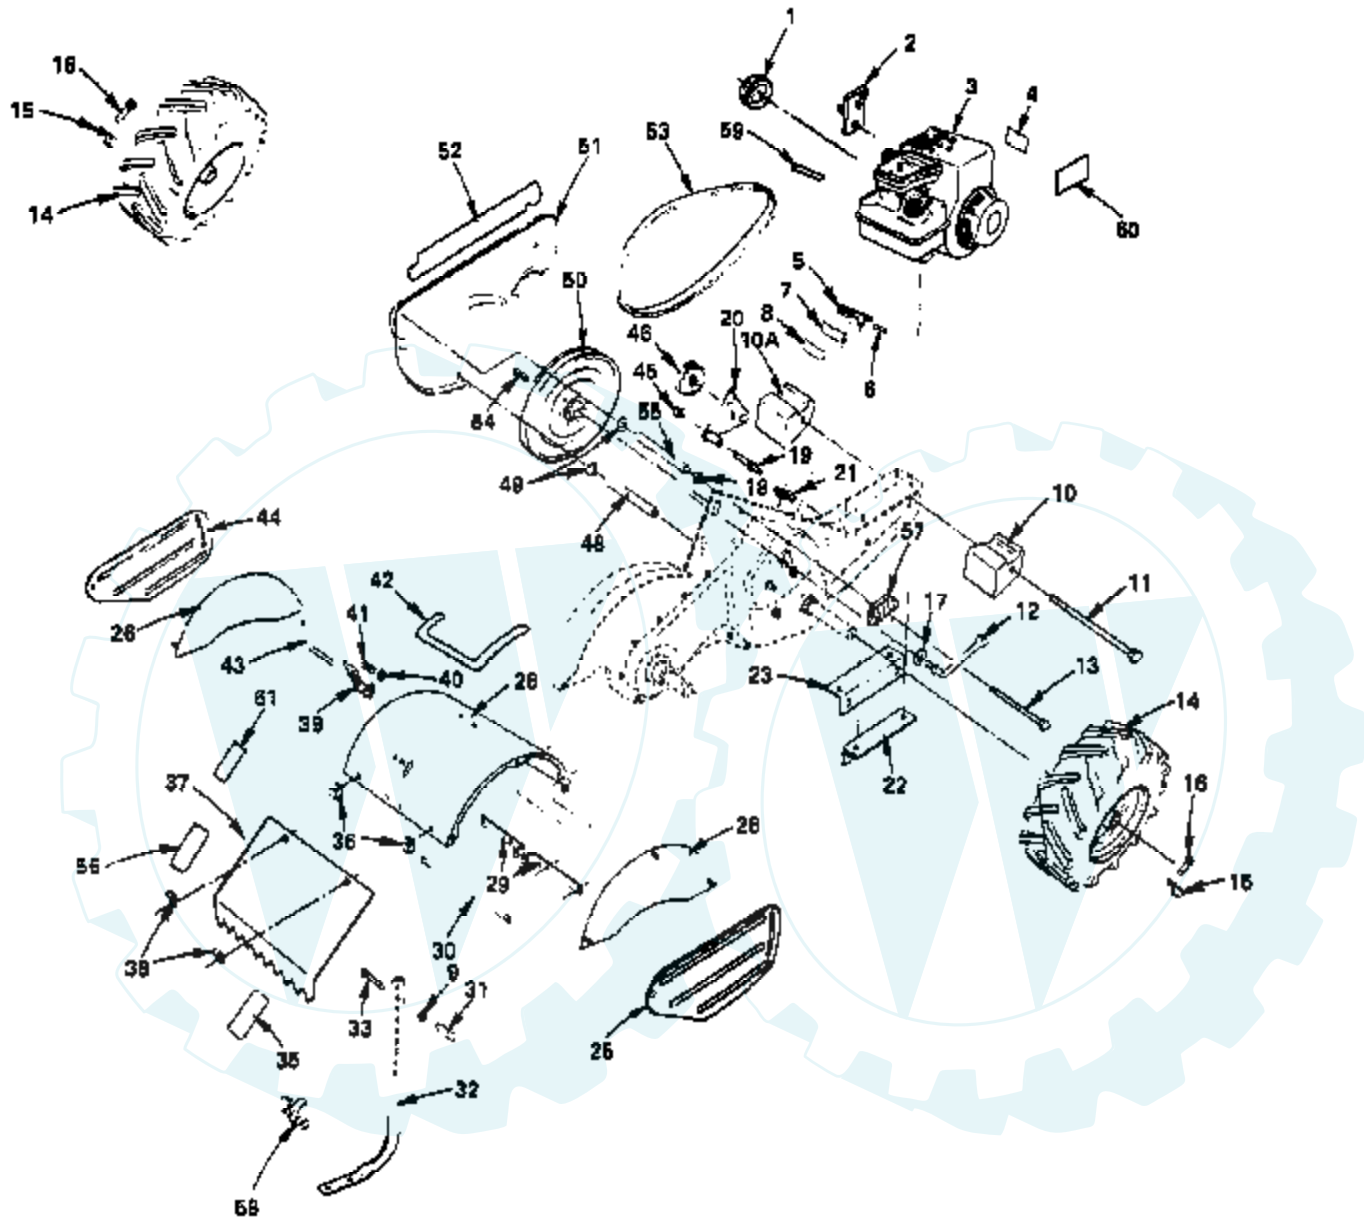

ROPER REAR TINE TILLER--MODEL NUMBERS RT150ER AND RT150DT

MAIN FRAME

Ref #	Part Number	Qty	Description
1	102142X		SUB= 130816
2	102376X		BRACKET ASSY CRT
3	130202		NLA
4	102697X		DECAL - 5HP
5	110111X		LEVER ASM CRT
6	1572H		SUB= 2882J
7	8700J		PANEL TI
8	102180X		DECAL CRT
8	104323X		NLA
9	73220600		NUT.HEX.3/8-16UNC
10	102173X		COUNTERWEIGHT CRT
10A	102383X		COUNTERWEIGHT CRT
11	102384X		BOLT CRT
12	109228X		LEVER LOCK CRT
13	74930576		BOLT-HEX TI
14	102189X		SUB= 124258X
	102190X		TIRE.CHV.13X5.0-6
	795R		SUB= 65139
15	4497H		RETAINER M
16	102841X		SUB= 126875X
17	19131611		WASHER CRT
18	73220500		NUT.HEX.5/16-18
19	102141X		SHIFT ARM CRT
20	105611X		SUB= 918105611X
21	9484R		CONDIUT CLIP T
22	102332X		BRACKET RH CRT
23	102331X		BRACKET LH CRT
25	104101X367		SHIELD.SD.OUT.RH
26	104085X367		SHIELD ASSY - SIDE
28	102326X367		SHIELD - TINE
29	102155X		SUB= 124343X
30	102154X		SUB= 120588X
31	102701X		GRIP CRT
32	102156X		SUB= 102156X500
33	74930632		BOLT
35	104476X		NLA
35	104816X		NLA
36	4440J		HINGE CRT
37	102695X367		SHIELD LEVEL CRT
39	8392J		LATCH BRACKET TI
40	12000036		KLIP RING TI
41	8394J		SPRING TI
42	102698X		DECAL - TINE SHIELD
43	8393J		STAKE PIN TI
44	104086X367		SUB= 104086X505
45	12000032		KLIP RING
46	104679X		PULLEY-IDLER TI
48	110102X		SUB= 104370X
49	19111116		WASHER
50	100473M		"SHEAVE 10"" CRT"
51	102148X367		SUB= 131159X428
52	102699X		NLA
53	102143X		SUB= 132672
54	2649M		KEY T
55	104369X		SPACER CRT
56	104949X		DECAL - DEPTH ADJUSTMENT
57	109229X		LOCK CRT
58	109230X		SPRING CRT