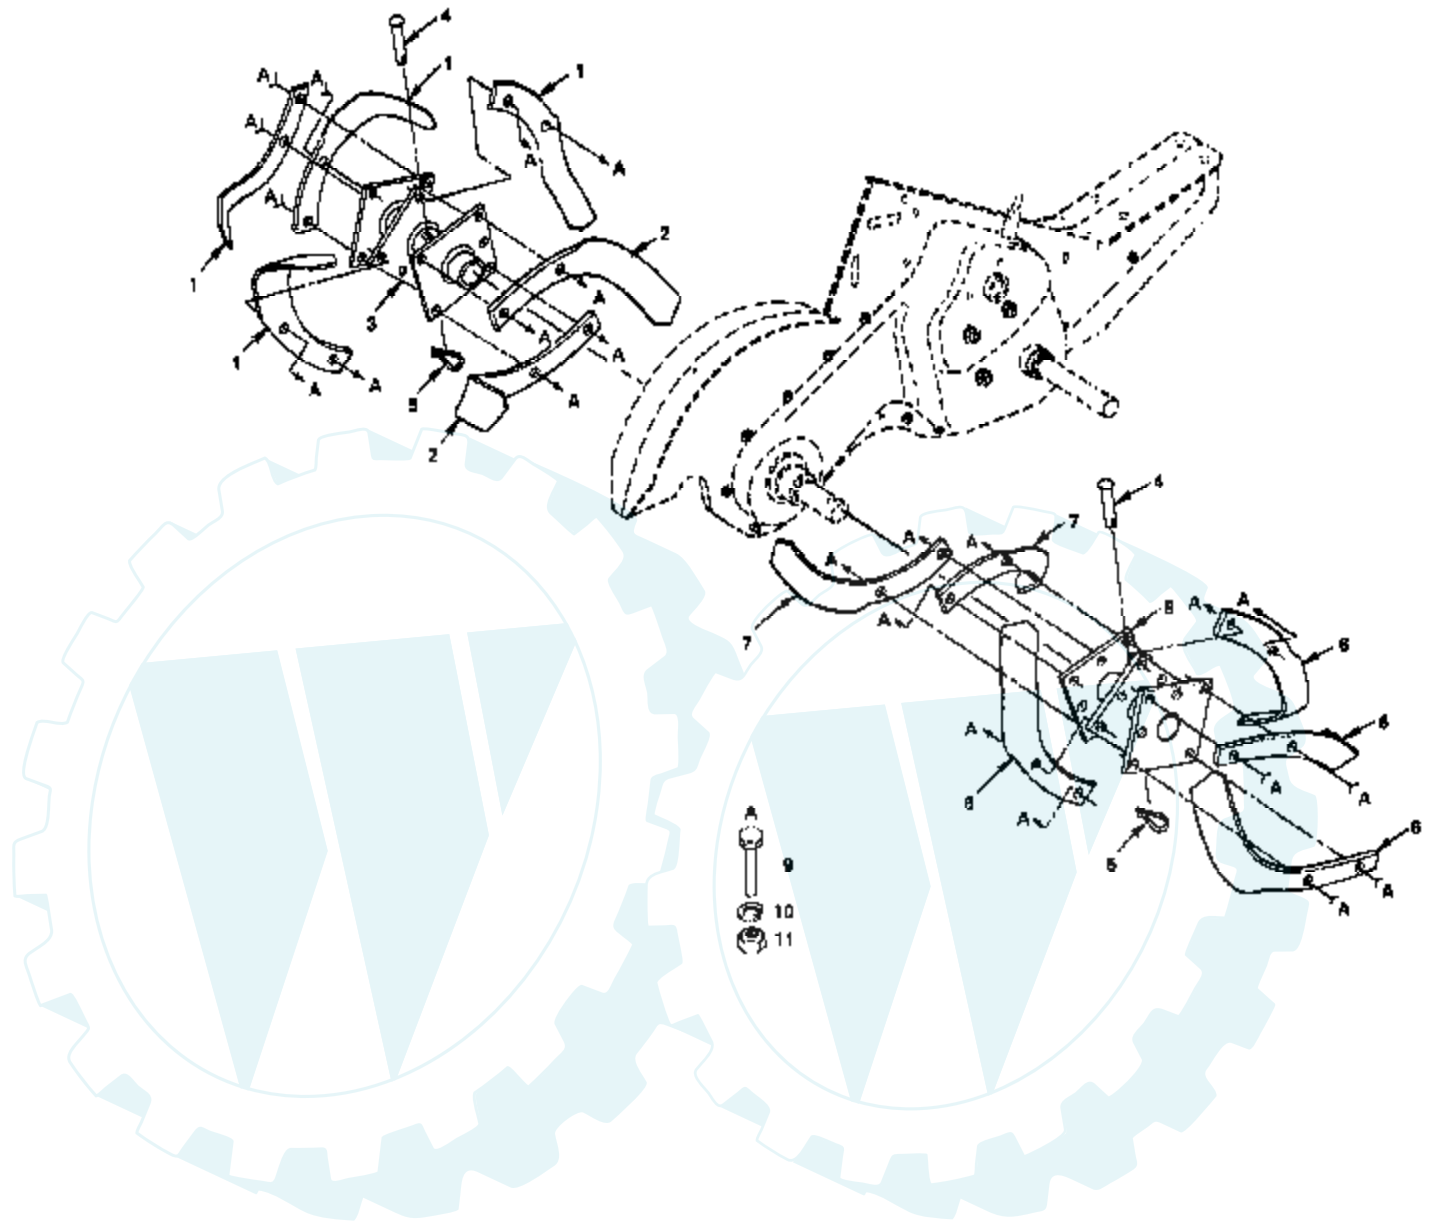

ROPER REAR TINE TILLER--MODEL NUMBERS RT150ER AND RT150DT

TINE ASSEMBLY

Ref #	Part Number	Qty	Description
1	4459J		SUB= 6554J
2	6554J		"TINE.LH.12""
3	102380X		TINE ASSY LH CRT
4	4929H		RIVET.PAN HD.1.75
5	3146R		RETAINER.SPRING
6	4460J		SUB= 6555J
7	6555J		"TINE.RH.12""
8	102382X		TINE ASSY RH CRT
9	74610616		BOLT
10	10040600		LOCKWASHER
11	73610600		SUB= 7810H
	109450X		MANUAL