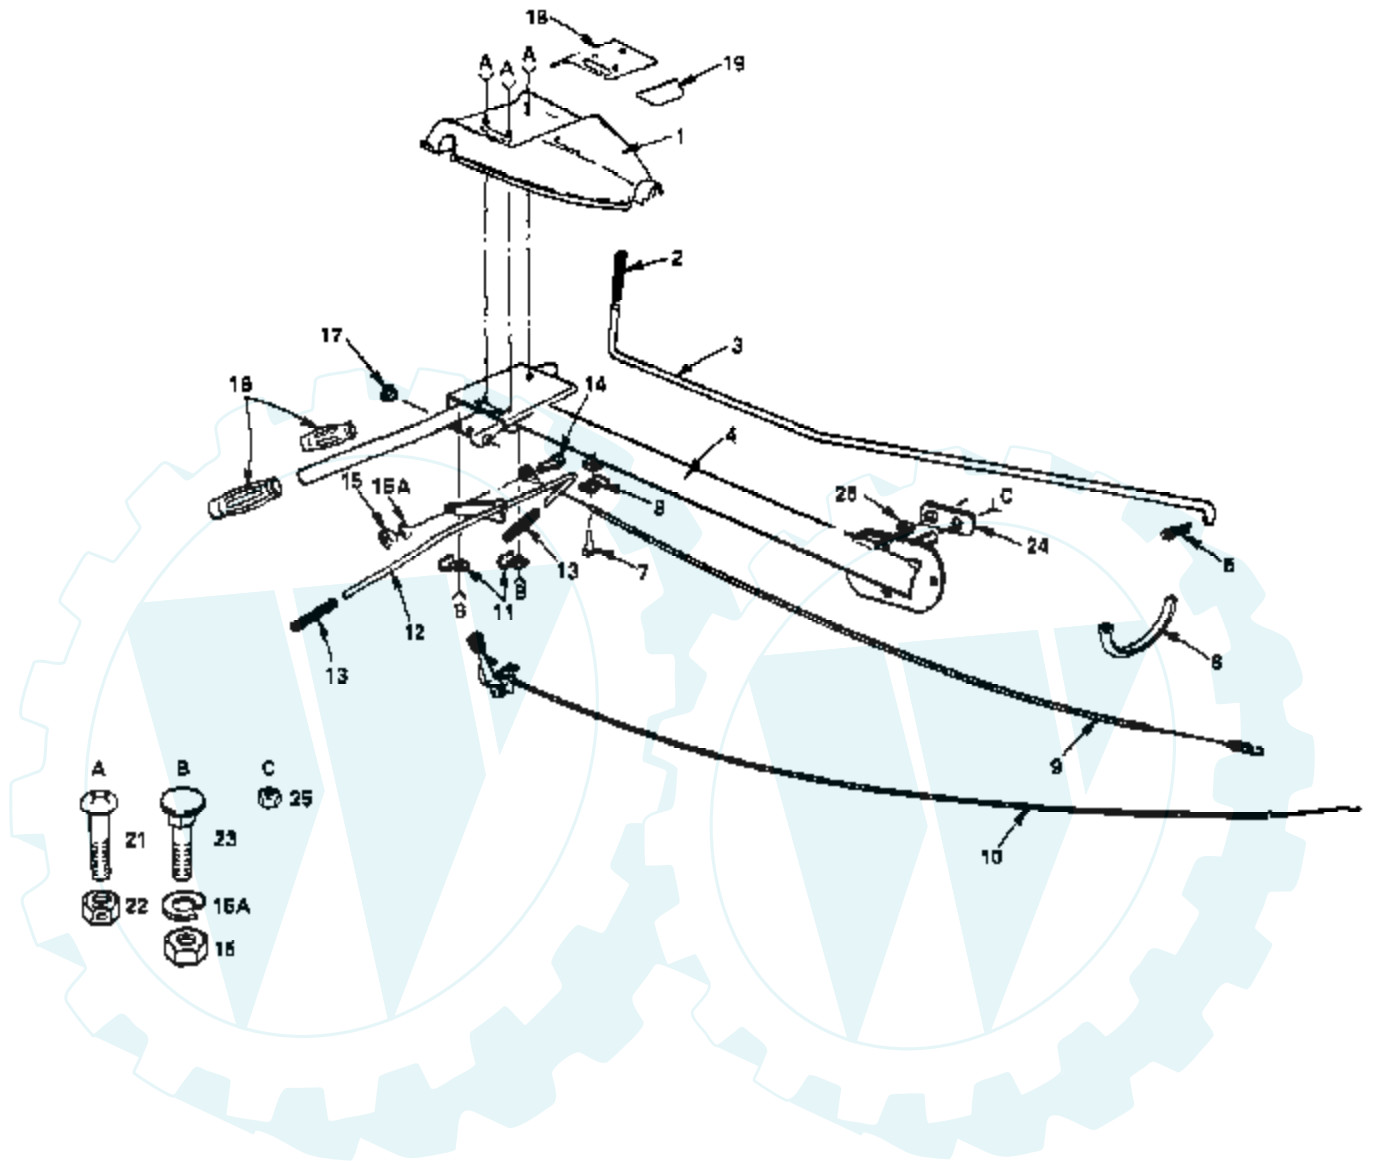

ROPER REAR TINE TILLER--MODEL NUMBERS RT150DR & RT150CT

CONTROL GROUP

Ref #	Part Number	Qty	Description
1	102595X		PANEL - CONTROL
2	8389J		GRIP TI
3	102868X358		ROD - SHIFT
4	104890X358		SUB= 109446X431
5	4497H		RETAINER M
6	104164X		TIE CABLE CRT
7	17561008		SCREW TI
8	9484R		CONDIUT CLIP T
9	102162X		CABLE.CLUTCH.CRT
10	102687X		CTRL-THROTTLE T
11	102744X		SUB= 102744X431
12	105216X358		SUB= 105216X
13	102604X		GRIP BAR CRT
14	81328		SHOULDER BOLT ST
15	73220400		SUB= 50675
15A	10040400		LOCKWASHER
16	9266R		SUB= 624A78
17	102856X		GROMMET TI
18	102721X		NLA
18	104332X		DECAL - INSTRUCTION
19	102692X		DECAL - CONTROL PANEL
21	74981008		SCREW
22	98000049		NUT
23	72110404		BOLT
24	101282K		"NUT, LOCK CRT"
25	73690400		LOCKNUT
26	104886X		NUT FLANGE CRT