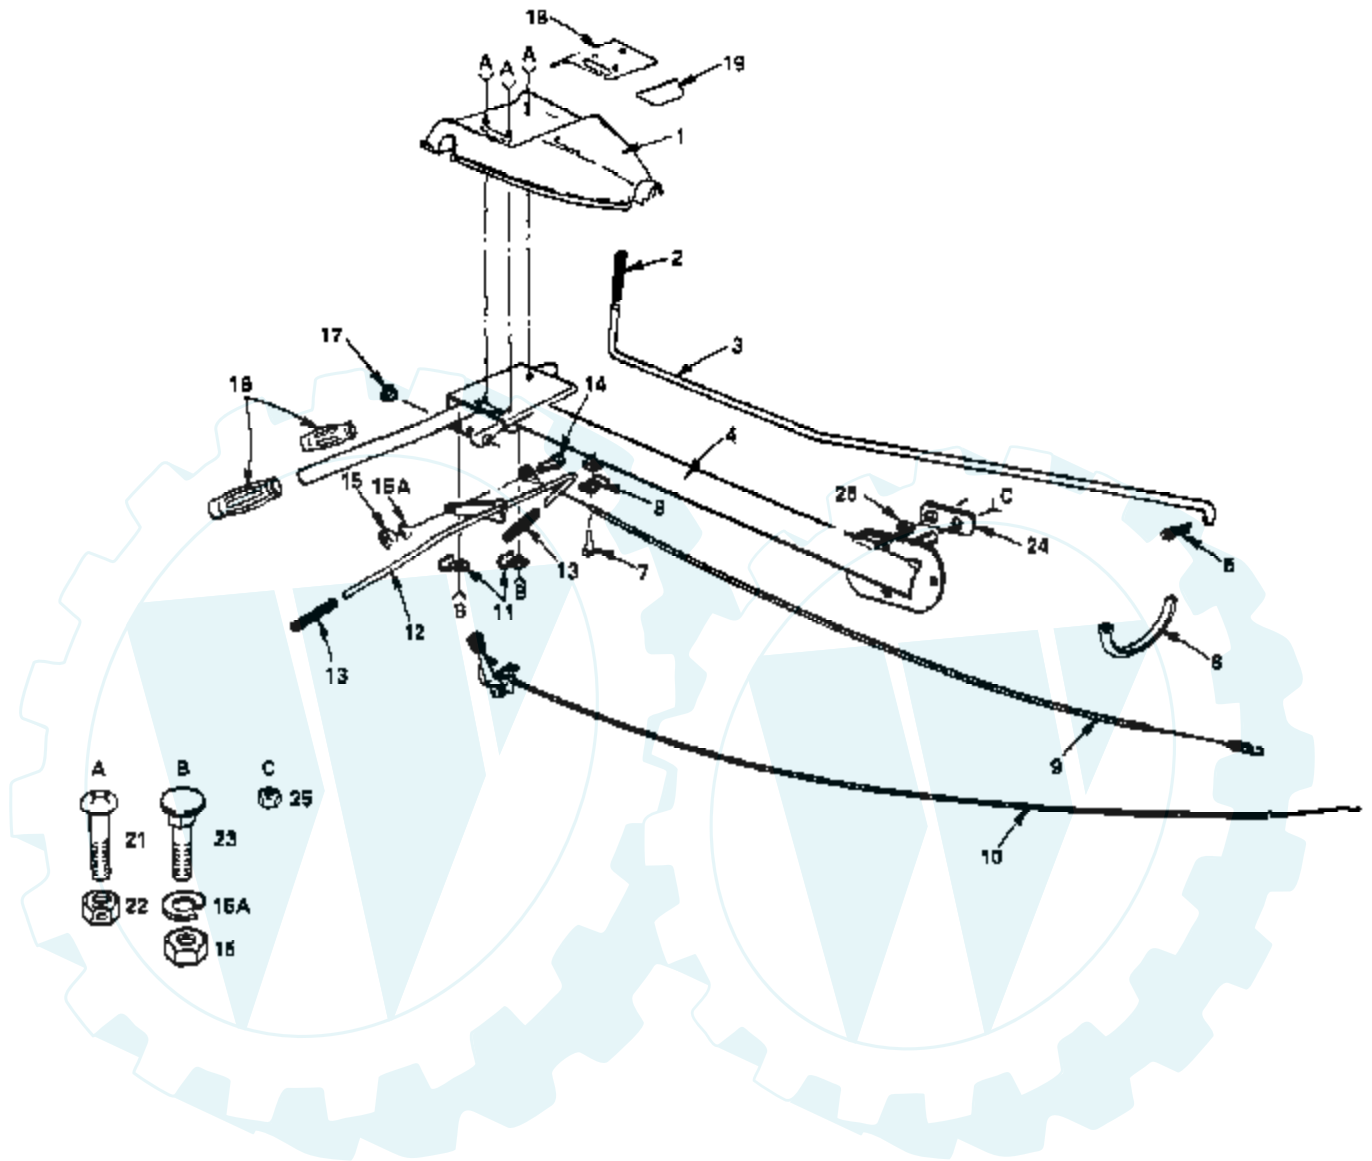

ROPER REAR TINE TILLER--MODEL NUMBERS RT150DR & RT150CT

CONTROL GROUP

Ref #	Part Number	Qty	Description
1	102595X		PANEL - CONTROL
2	8389J		GRIP TI
3	102868X358		ROD - SHIFT
4	104890X358		SUB= 109446X431
5	4497H		RETAINER M
6	104164X		TIE CABLE CRT
7	17561008		SCREW TI
8	9484R		CONDIUT CLIP T
9	102162X		CABLE.CLUTCH.CRT
10	102687X		CTRL-THROTTLE T
11	102744X		SUB= 102744X431
12	105216X358		SUB= 105216X
13	102604X		GRIP BAR CRT
14	81328		SHOULDER BOLT ST
15	73220400		SUB= 50675
15A	10040400		LOCKWASHER
16	9266R		SUB= 624A78
17	102856X		GROMMET TI
18	102721X		NLA
18	104332X		DECAL - INSTRUCTION
19	102692X		DECAL - CONTROL PANEL
21	74981008		SCREW
22	98000049		NUT
23	72110404		BOLT
24	101282K		"NUT, LOCK CRT"
25	73690400		LOCKNUT
26	104886X		NUT FLANGE CRT