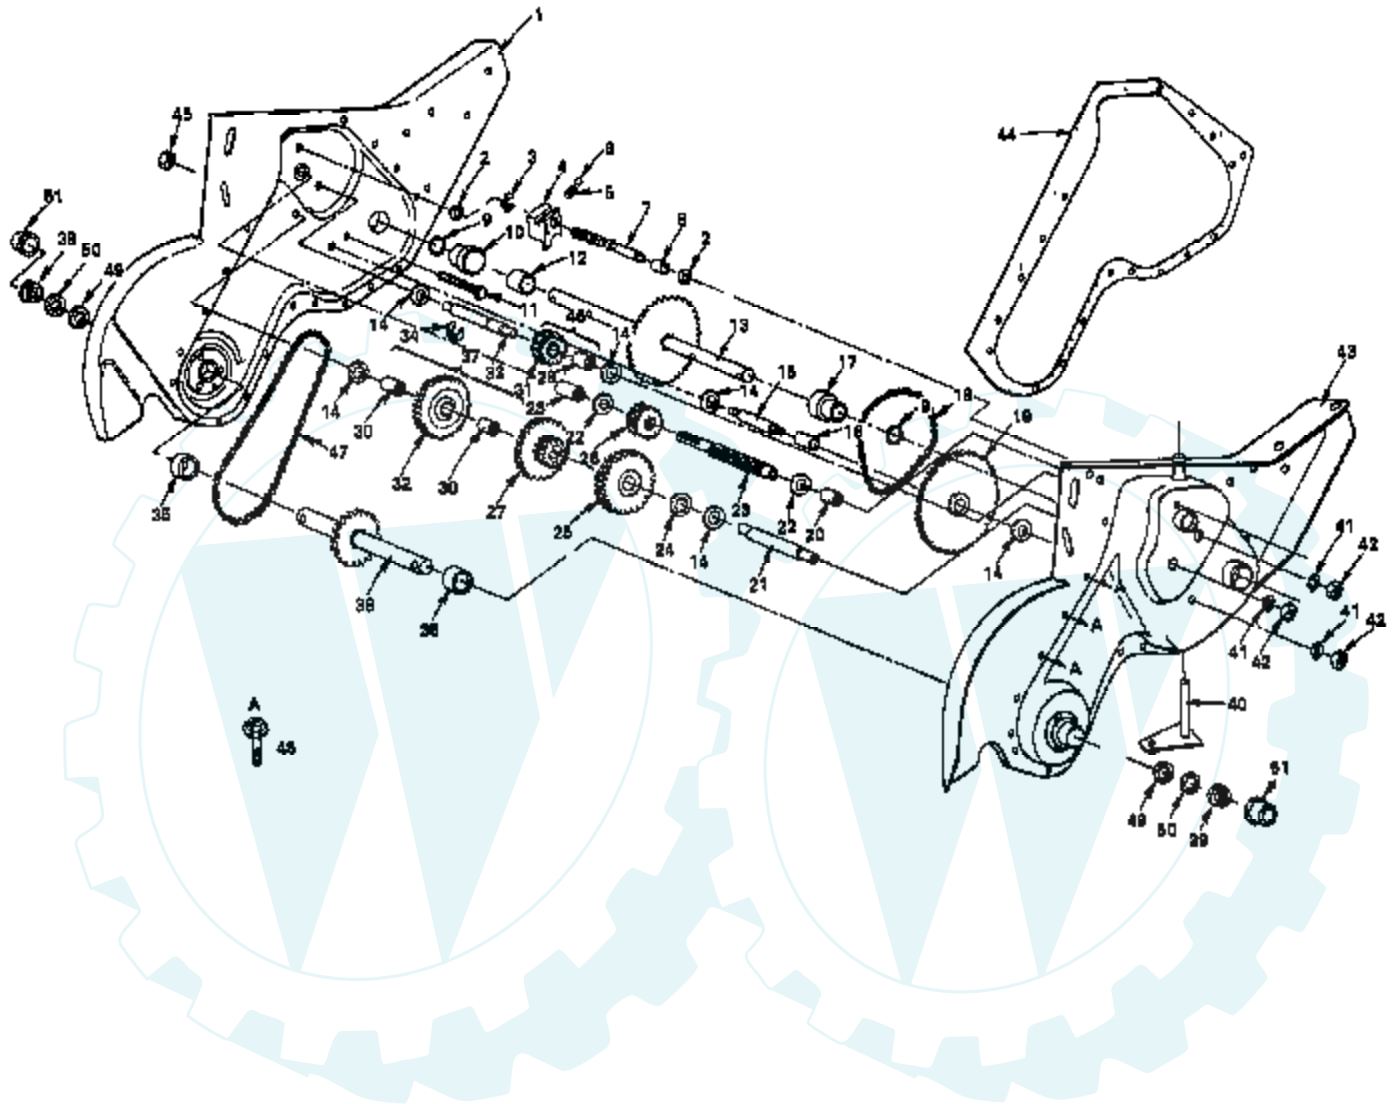

Ref #	Part Number	Qty	Description
1	23230506		SET SCREW
3	19111116		WASHER
4	104214X		NUT TI
5	72110404		BOLT
6	10040400		LOCKWASHER
7	73220400		SUB= 50675
8	74760524		BOLT.HEX.5/16-1.5
9	10040500		LOCKWASHER
10	73220500		NUT.HEX.5/16-18
11	74760616		BOLT
12	10040600		LOCKWASHER
13	73220600		NUT.HEX.3/8-16UNC
14	74610616		BOLT
15	73610600		SUB= 7810H
16	19111214		WASHER
17	72140505		BOLT
18	72110508		BOLT CRT
19	72140506		BOLT
20	74760408		SUB= 74230408

ROPER REAR TINE TILLER-MODEL NUMBER RT130AR

TRANSMISSION - GROUND DRIVE

Ref #	Part Number	Qty	Description
	104894X		SUB= 155112
1	104895X		GEARCASE ASSY
2	102136X		WASHER SEAL CRT
3	12000039		KLIP RING
4	8353J		SHIFT FORK TI
5	100371K		SPRING-SHIFT CRT
6	7392M		SUB= 100482K
7	102109X		SHAFT SHIFT CRT
8	104159X		SPACER SPLIT CRT
9	102128X		O RING CRT
10	102100X		"CRT, BEARING"
11	102101X		SCRW WHIZ LOK CRT
12	8364J		SUB= 106390X
13	102124X		SUB= 109204X
14	4358J		WASHER
15	102112X		SHFT 2ND RED. CRT
16	102127X		SUB= 106388X
17	102106X		SUB= 918102106X
18	102134X		CHAIN CRT
19	102121X		SPRCKT 8 GEAR CRT
20	4895H		"TI, BEARING"
21	8358J		REDUCTION SHFT TI
22	1370H		"T, BEARING"
23	102110X		SHAFT-INPUT CRT
24	4220R		BRNG RACE
25	102120X		SUB= 131527
26	102113X		PINION-INPUT CRT
27	8546J		CLUSTER GEAR TI
28	5020J		NEEDLE BRNG LT
29	6803J		NEEDLE BEARING TI
30	4422J		BEARING
31	102115X		GEAR-REV IDLR CRT
32	102117X		SPROCKET ASSY
33	102111X		SHAFT CRT
34	12000040		KLIP RING
35	102129X		NLA
36	102131X		NLA
37	102116X		NLA
38	102130X		SUB= 106146X
39	102144X		RING SPIRAL CRT
40	102107X		ARM ASSY CRT
41	10040700		LOCKWASHER
42	73610700		NUT.ASF.HEX.7/16
43	104896X		NLA
44	102137X		SUB= 106211X
45	73220500		NUT.HEX.5/16-18
46	102114X		GEAR ASSY CRT
47	102135X		NLA
48	17580408		SCREW CRT
49	9674R		SUB= 147344
50	9676R		SUB= 147344
51	9672R		CUP.FORMED.
	6066J		GREASE PREMIUM-1