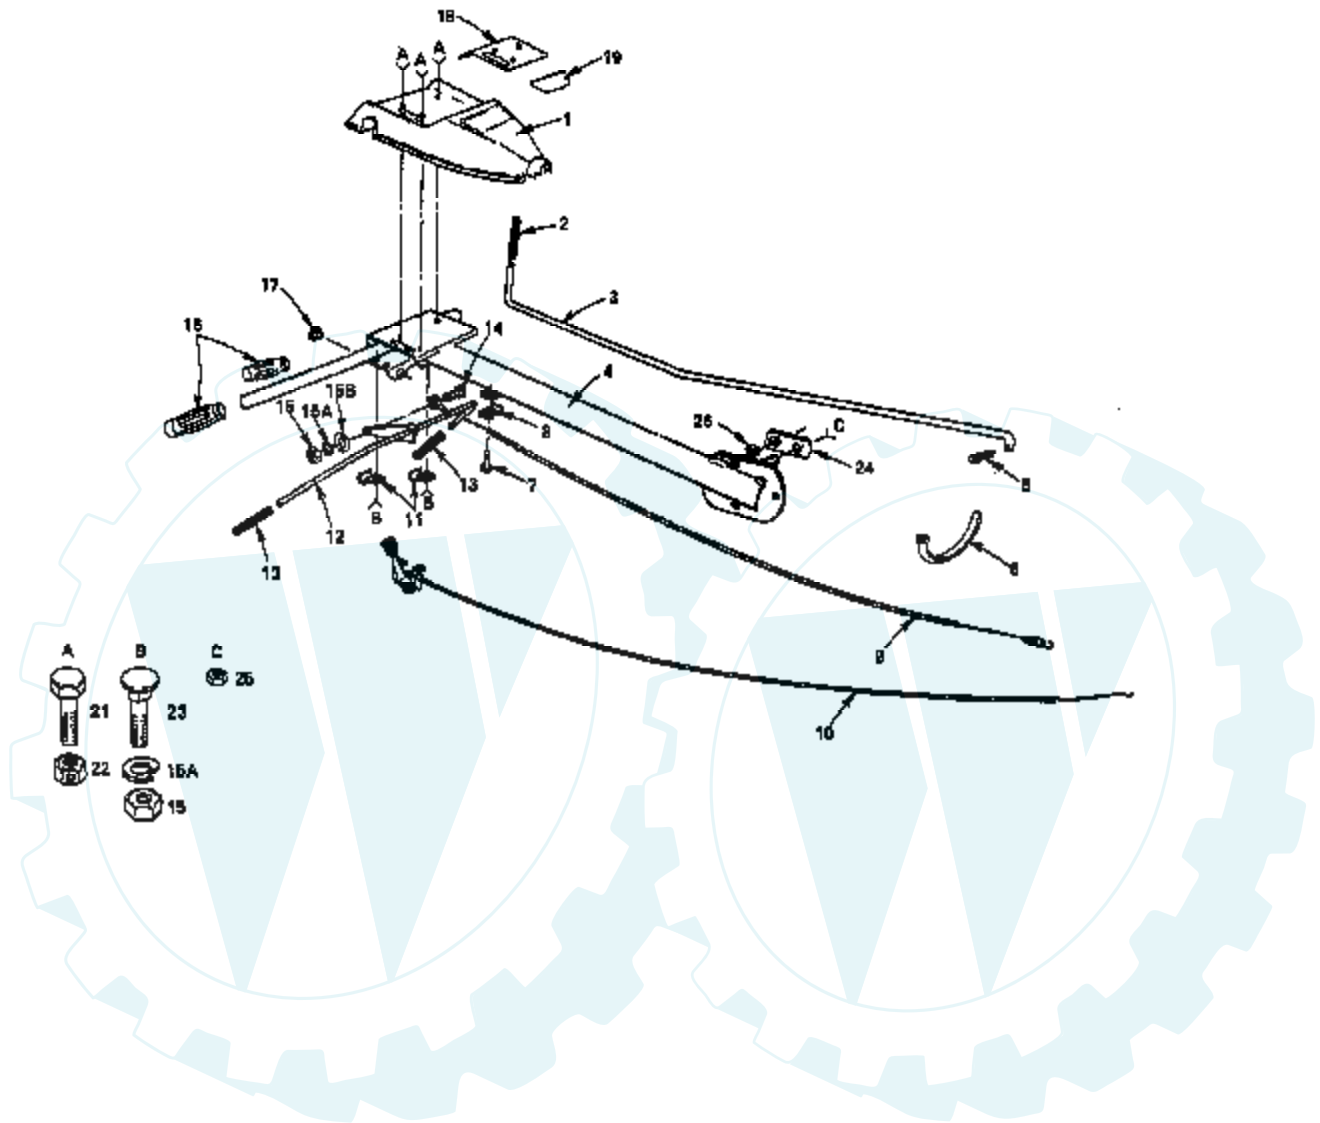

CONTROL GROUP

ROPER REAR TINE TILLER--MODEL NUMBER RT130AR

Ref #	Part Number	Qty	Description
1	102595X		PANEL - CONTROL
2	8389J		GRIP TI
3	102868X358		ROD - SHIFT
4	104890X358		SUB= 109446X431
5	4497H		RETAINER M
6	104164X		TIE CABLE CRT
7	17561008		SCREW TI
8	9484R		CONDIUT CLIP T
9	102162X		CABLE.CLUTCH.CRT
10	104216X		NLA
11	102744X		SUB= 102744X431
12	102601X358		SUB= 105216X
13	102604X		GRIP BAR CRT
14	81328		SHOULDER BOLT ST
15	73220400		SUB= 50675
15A	10040400		LOCKWASHER
15B	19091016		WASHER
16	9266R		SUB= 624A78
17	102856X		GROMMET TI
18	102721X		NLA
19	102692X		DECAL - CONTROL PANEL
21	74981008		SCREW
22	98000049		NUT
23	72110404		BOLT
24	101282K		"NUT, LOCK CRT"
25	73690400		LOCKNUT
26	104886X		NUT FLANGE CRT

ROPER REAR TINE TILLER--MODEL NUMBER RT130AR

MAIN FRAME

Ref #	Part Number	Qty	Description
6	10040400		LOCKWASHER
7	73220400		SUB= 50675
12	10040600		LOCKWASHER
13	73220600		NUT.HEX.3/8-16UNC
22	72140608		SUB= 72110608
23	5394H		SUB= 73930600
24	17561008		SCREW TI
25	72140404		BOLT

Ref #	Part Number	Qty	Description
59	102139X		SUB= 105611X
60	9484R		CONDIUT CLIP T
61	12000032		KLIP RING
62	104679X		PULLEY-IDLER TI
63	83553		CLAMP
	102679X		MANUAL - OWNERS

ROPER REAR TINE TILLER--MODEL NUMBER RT130AR

Ref #	Part Number	Qty	Description
1	23230506		SET SCREW
3	19111116		WASHER
4	104214X		NUT TI
5	72110404		BOLT
6	10040400		LOCKWASHER
7	73220400		SUB= 50675
8	74760524		BOLT.HEX.5/16-1.5
9	10040500		LOCKWASHER
10	73220500		NUT.HEX.5/16-18
11	74760616		BOLT
12	10040600		LOCKWASHER
13	73220600		NUT.HEX.3/8-16UNC
14	74610616		BOLT
15	73610600		SUB= 7810H
16	19111214		WASHER
17	72140505		BOLT
18	72110508		BOLT CRT
19	72140506		BOLT
20	74760408		SUB= 74230408