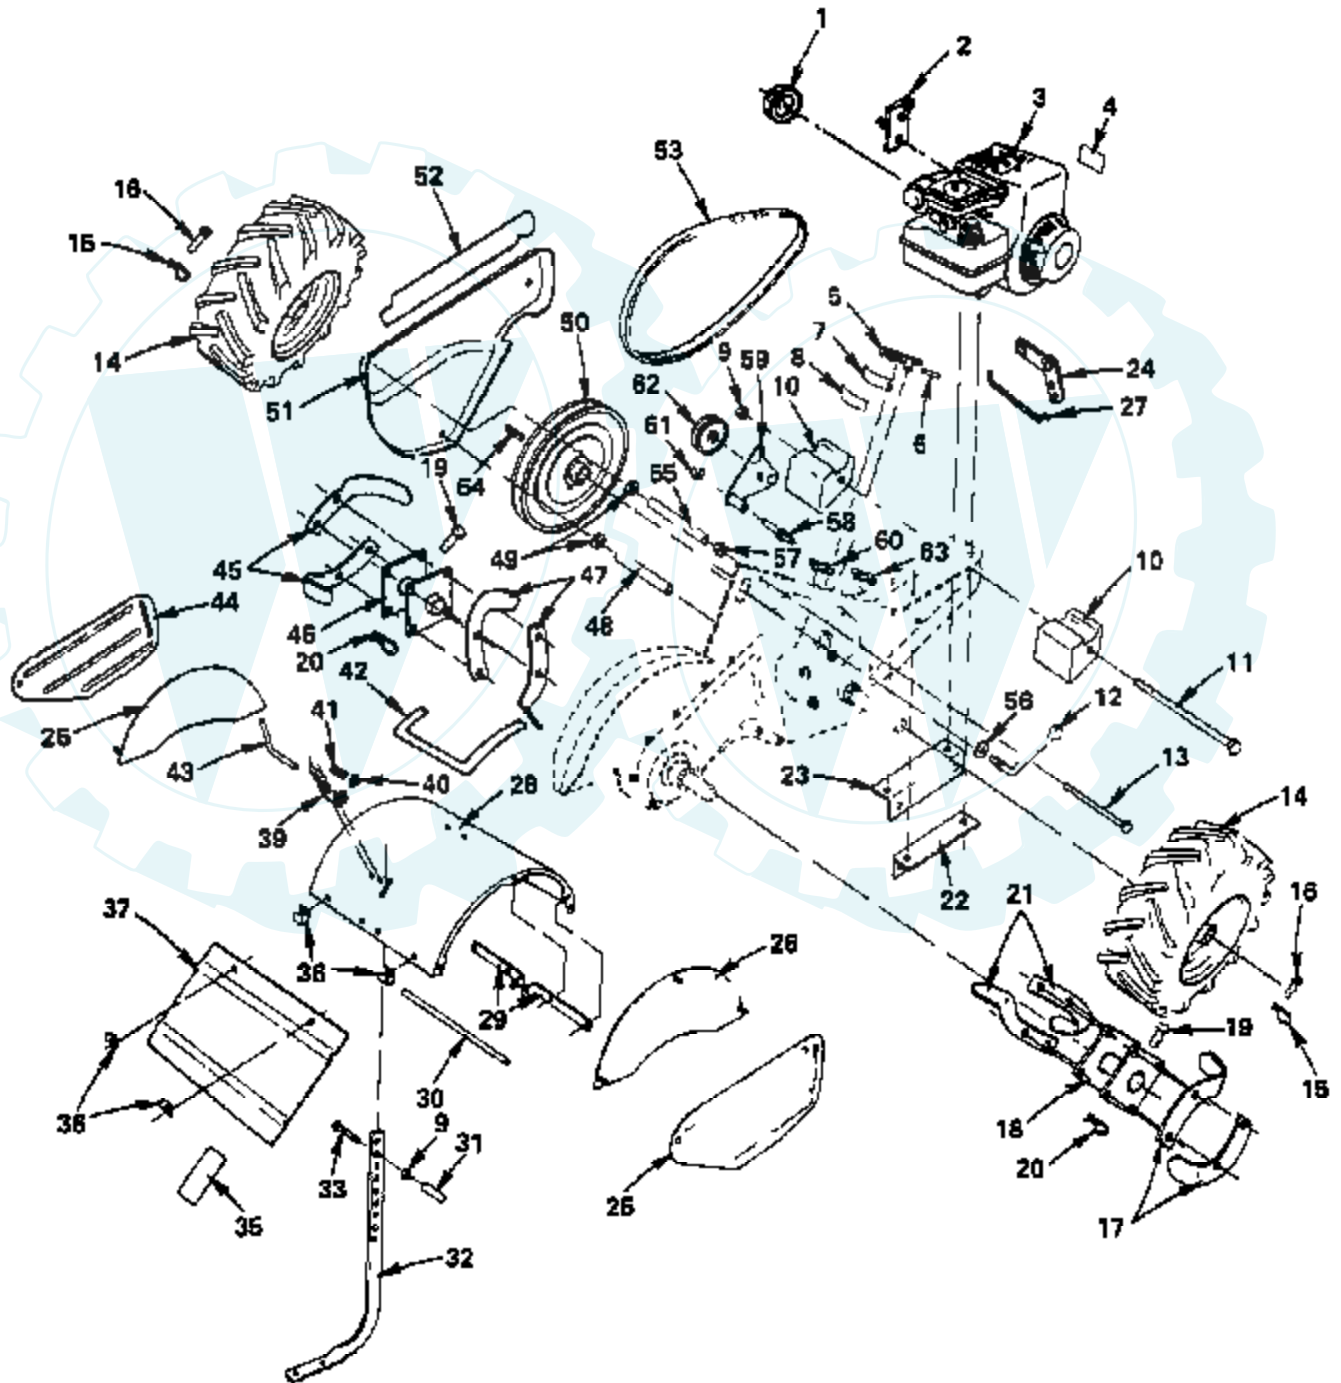

ROPER REAR TINE TILLER-MODEL NUMBER RT130AR

MAIN FRAME

Ref #	Part Number	Qty	Description
1	102142X		SUB= 130816
2	102376X		BRACKET ASSY CRT
3	80202		ENGINE, B&S
4	102688X		DECAL-3HP
5	102166X		SUB= 110111X
6	1572H		SUB= 2882J
7	673H455		SUB= 8700J
8	102180X		DECAL CRT
9	73220600		NUT.HEX.3/8-16UNC
10	102173X		COUNTERWEIGHT CRT
11	102194X		BOLT CRT
12	102373X		SUB= 109228X
13	74930576		BOLT-HEX TI
14	102189X		SUB= 124258X
	102190X		TIRE.CHV.13X5.0-6
	795R		SUB= 65139
15	4497H		RETAINER M
16	102841X		SUB= 126875X
17	677H775		SUB= 6555J
18	102172X		TINE RH CRT
19	4929H		RIVET.PAN HD.1.75
20	3146		
21	678H369		SUB= 6555J
22	102332X		BRACKET RH CRT
23	102331X		BRACKET LH CRT
24	104233X		NLA
25	104101X358		NLA
26	104085X358		SUB= 104085X505
27	104234X		NLA
28	102152X358		NLA
29	102155X		SUB= 124343X
30	102154X		SUB= 120588X
31	102701X		GRIP CRT
32	102156X		SUB= 102156X500
33	74930632		BOLT
35	104476X		NLA
36	4440J		HINGE CRT
37	102686X358		NLA
39	8392J		LATCH BRACKET TI
40	12000036		KLIP RING TI
41	8394J		SPRING TI
42	102689X		NLA
43	8393J		STAKE PIN TI
44	104086X358		SUB= 104086X505
45	677H774		SUB= 6554J
46	102170X		TINE LH CRT
47	678H368		SUB= 6554J
48	104370X		SPACER CRT
49	19111116		WASHER
50	100473M		"SHEAVE 10"" CRT"
51	102148X358		SUB= 131159X428
52	102690X		DECAL - BELT GUARD
53	102143X		SUB= 132672
54	2649M		KEY T
55	104369X		SPACER CRT
56	19131414		WASHER
57	73220500		NUT HEX 5/16-18
58	102141X		SHIFT ARM CRT