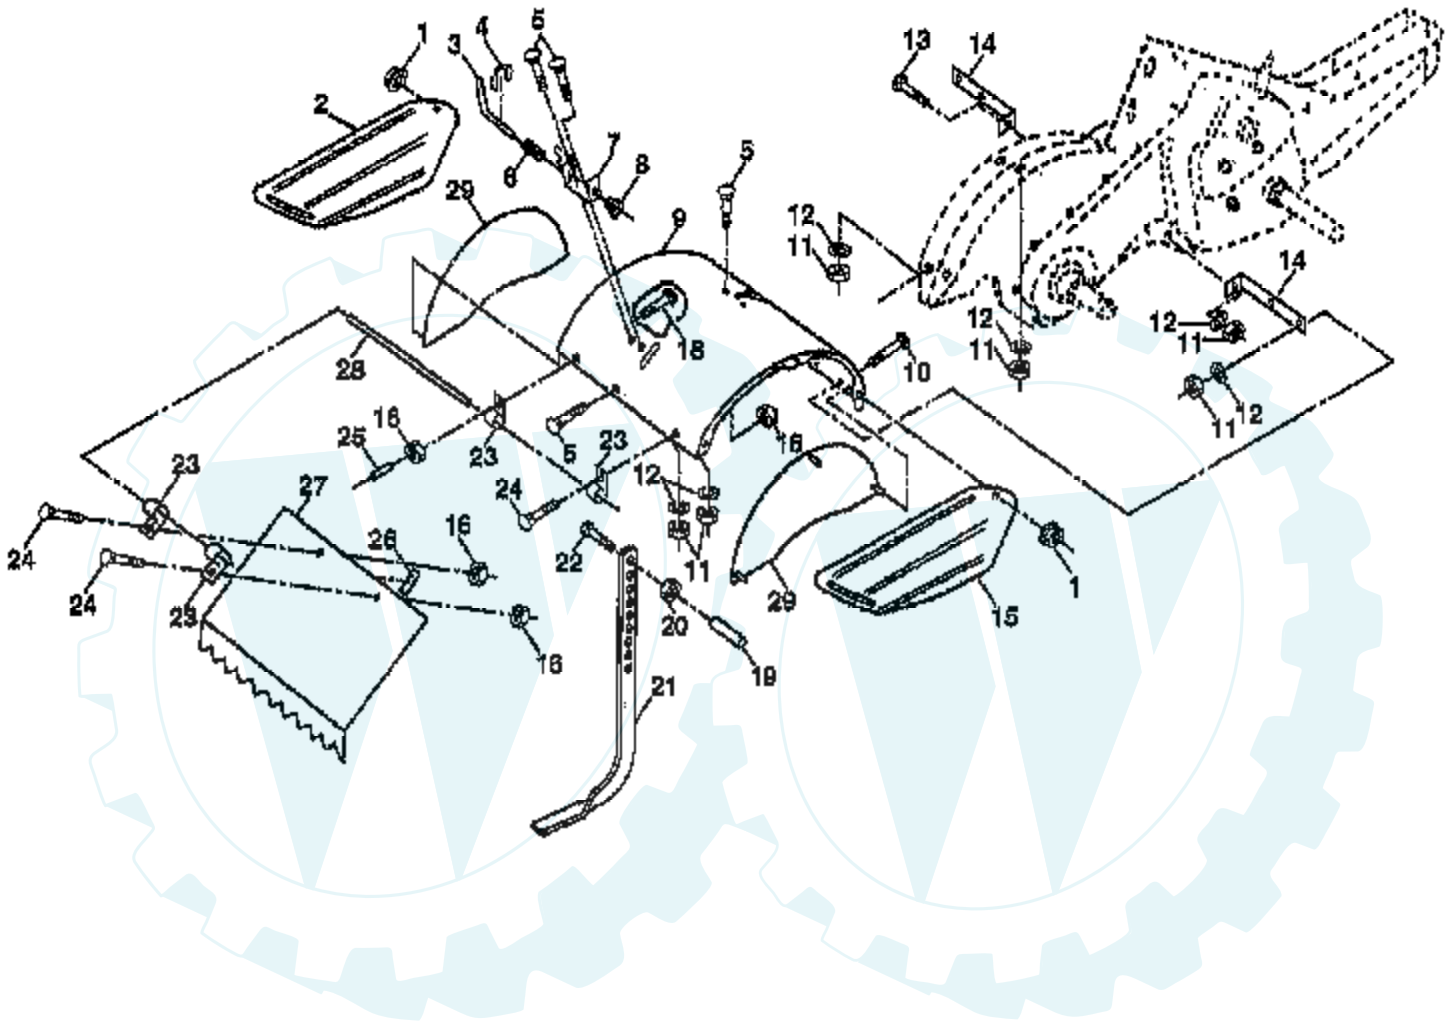

TILLER -- MODEL NUMBER RKRT5A

TINE ASSEMBLY

Ref #	Part Number	Qty	Description
1	4459J		SUB= 6554J
2	132673		PIN.CLEVIS.SHEAR
3	6554J		"TINE.LH.12""
4	163552		RETAINER SPRING
5	132727		HUB&PLATE ASM LH
6	73610600		SUB= 7810H
7	10040600		LOCKWASHER
8	74610616		BOLT
9	4460J		SUB= 6555J
10	132728		HUB&PLATE ASM RH
11	6555J		"TINE.RH.12""

TILLER -- MODEL NUMBER RKRT5A

TINE SHIELD

Ref #	Part Number	Qty	Description
1	98000129		NUT
2	161415X602		SHIED
3	8393J		STAKE PIN TI
4	12000036		KLIP RING TI
5	72140506		BOLT
6	8394J		SPRING TI
7	8392J		LATCH BRACKET TI
8	109230X		SPRING CRT
9	102326X602		SHIELD
10	72140508		BOLT
11	73220500		NUT.HEX.5/16-18
12	10040500		LOCKWASHER
13	72110510		BOLT
14	124343X		BRKT SHIELD TINE
15	161414X602		SHIED
16	73510400		NUT
18	72040410		BOLT
19	102701X		GRIP CRT
20	73220600		NUT.HEX.3/8-16UNC
21	102156X		SUB= 102156X500
22	74930632		BOLT
23	4440J		HINGE CRT
24	72140404		BOLT
25	6712J		VINYL CAP TI
26	109227X		PAD IDLER TI
27	102695X602		LEVELING SHIELD.PNT
28	120588X		PIN HINGE
29	104085X602		SHIELD