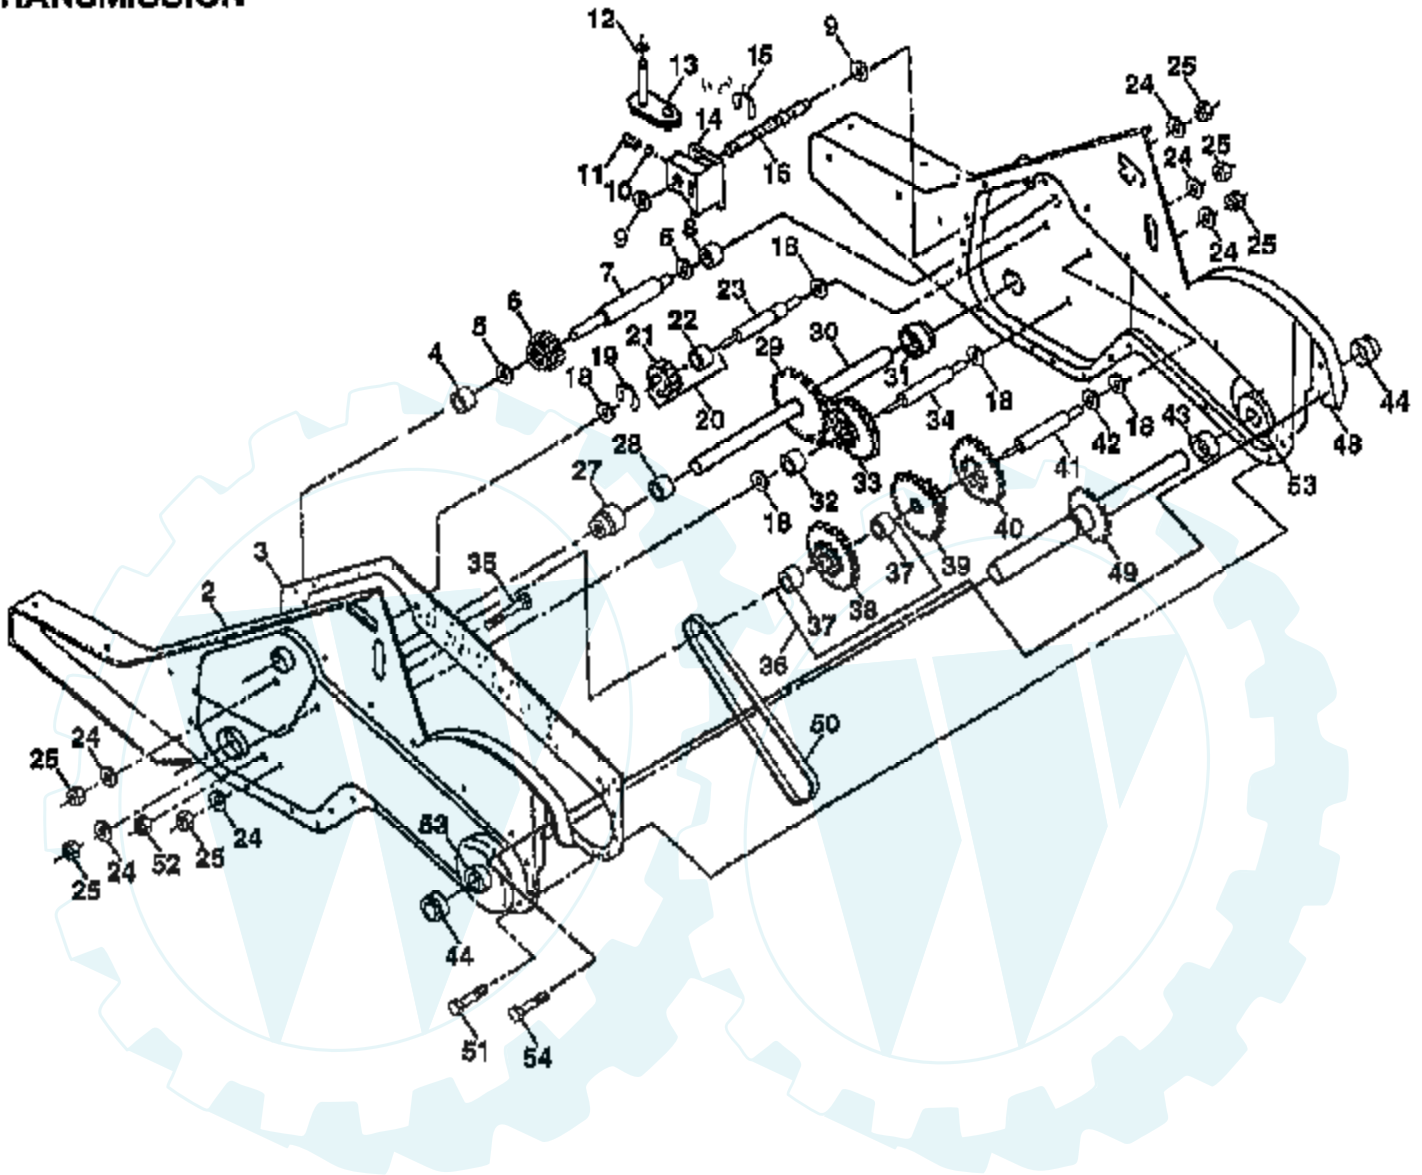

TILLER - - MODEL NUMBER RKRT5A

TRANSMISSION

Ref #	Part Number	Qty	Description
1	165728		SUB= 166656
2	165729		GEARCASE LH W/BEARING
3	161963		GASKET.GEARCASE
4	5020J		NEEDLE BRNG LT
5	1370H		"T, BEARING"
6	137335		GEAR PINION INPUT
7	145101		"SHAFT.INPUT."D""
8	4895H		"TI, BEARING"
9	154467		WASHER SEAL
10	7392M		SUB= 100482K
11	100371K		SPRING-SHIFT CRT
12	106160X		O-RING TI
13	142145		BRACKET ASM SHIFT
14	8353J		SHIFT FORK TI
15	12000039		KLIP RING
16	154466		SHAFT.SHIFTER
18	4358J		WASHER
19	12000040		KLIP RING
20	102114X		GEAR ASSY CRT
21	102115X		GEAR-REV IDLR CRT
22	6803J		NEEDLE BEARING TI
23	102111X		SHAFT CRT
24	10040700		LOCKWASHER
25	73610700		NUT.ASF.HEX.7/16
27	143009		BEARING.SHAFT.LH.
28	106390X		BUSHING TI
29	102134X		CHAIN CRT
30	150737		GROUND SHAFT ASSY
31	143008		BEARING.SHAFT.RH.
32	106388X		SPACER TI
33	102121X		SPRCKT 8 GEAR CRT
34	102112X		SHFT 2ND RED. CRT
35	102101X		SCRW WHIZ LOK CRT
36	154355		SPROCKET.ASM.W/BR
37	4422J		BEARING
38	154356		SUB= 154355
39	105345X		GEAR TI
40	105346X		GEAR TI
41	8358J		REDUCTION SHFT TI
42	4220R		BRNG RACE
43	106146X		SPACER TI
44	155236		SEAL ASM-OIL
48	165732		GEARCASE RH W/BEARING
49	132688		TINE SHAFT
50	106147X		CHAIN.50 LINK TI
51	17720408		SCREW
52	73220500		NUT.HEX.5/16-18
53	165140		KIT.BEARING
54	17720412		SCREW 1/4-20X3/4
	6066J		GREASE PREMIUM-1