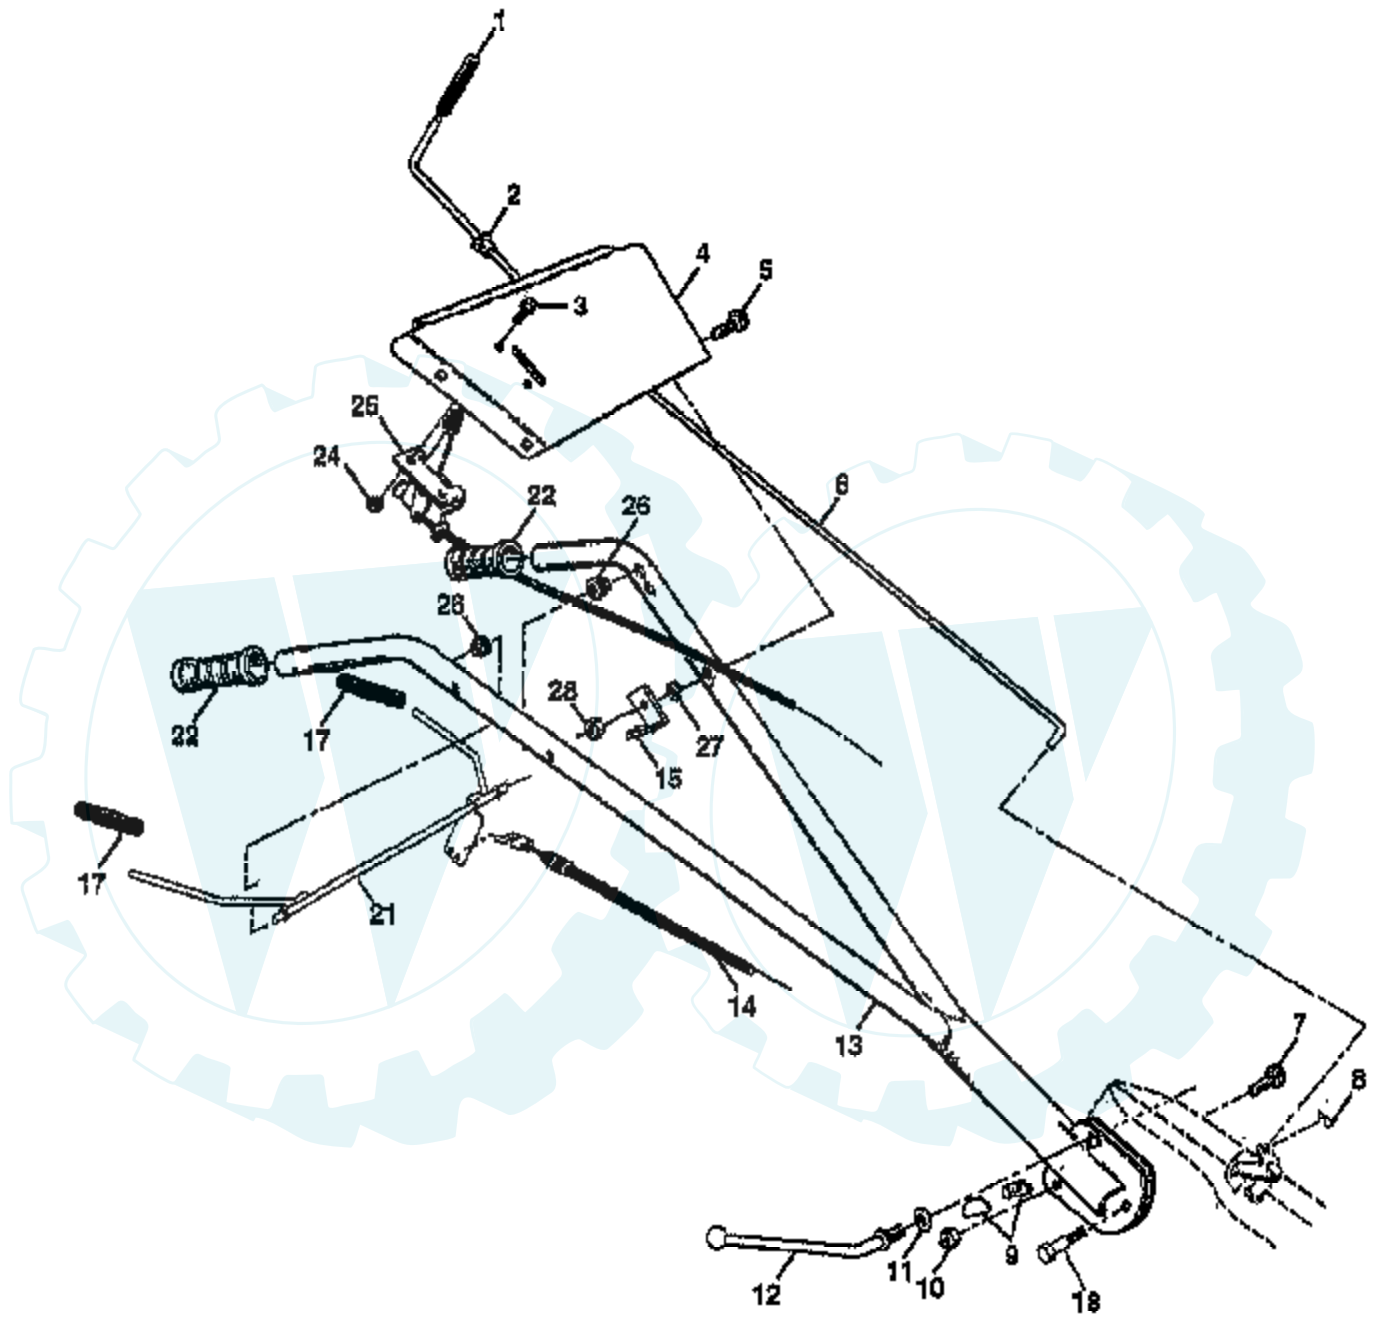

TILLER - - MODEL NUMBER RKRT5A

HANDLE ASSEMBLY

Ref #	Part Number	Qty	Description
1	8389J		GRIP TI
2	121248X		BUSHING
3	71191008		SCREW.PNHD.10-24
4	126949X602		BRACKET, HANDLE
5	72110514		BOLT CARRIAGE CRT
6	108281X		ROD SHIFT CRT
7	72110608		BOLT D
8	4497H		RETAINER M
9	109229X		LOCK CRT
10	73930600		LOCKNUT
11	19131611		WASHER CRT
12	109228X		LEVER LOCK CRT
13	150217		HANDLE
14	159232		"CABLE, CLUTCH"
15	145821		BRACKET.CLUTCH.CA
17	102604X		GRIP BAR CRT
18	150696		BOLT PIVOT
21	159227		BAR CONTROL
22	150744		"GRIP,HANDLE"
24	73731000		NUT
25	127012X		"CONT,THROTTLE"
26	146480		GROMMET.HANDLE.V-
27	10040500		LOCKWASHER
28	73800500		NUT

TILLER - - MODEL NUMBER RKRT5A

MAINFRAME, LEFT SIDE

Ref #	Part Number	Qty	Description
1	73510500		NUT
2	10040600		LOCKWASHER
3	73220600		NUT.HEX.3/8-16UNC
4	165710		SHIELD.INNER.BELT
5	154734		"SCREW-LEVER,SHI"
6	110111X		LEVER ASM CRT
7	72110404		BOLT
8	8700J		PANEL TI
9	86777		SUB= 750097
10	9484R		CONDIUT CLIP T
11	10040400		LOCKWASHER
12	73220400		SUB= 50675
13	23230506		SET SCREW
14	156117		SPACER-SPLIT
15	19111116		WASHER
16	145102		SHEAVE.TRANS.
19	12000028		SUB= 2267J
20	165504		NUT J CLIP #8
21	110652X		SPACER CRT
22	74770508		BOLT.FIN.HX.5/16-24X1/2
23	102190X		TIRE.CHV.13X5.0-6
23	150750		SUB= 150750X427
23	795R		SUB= 65139
24	126875X		RIVET.DRILL.1.75
25	4497H		RETAINER M
26	165501X602		GUARD, BELT
27	132801		BELT-V
28	104679X		PULLEY-IDLER TI
29	12000032		KLIP RING
30	159229		BRACKET ASM IDLER
31	102384X		BOLT CRT
32	102141X		SHIFT ARM CRT
33	74760616		BOLT
34	102383X		COUNTERWEIGHT CRT
35	74760524		BOLT.HEX.5/16-1.5
36	102331X		BRACKET LH CRT
37	130812		ENGINE PULLEY
38	74760544		SUB= 74780544
39	140062		CAP PLUNGER BLACK
40	165503		SCREW HX WSH.HD#8-18X1/2
43	69180		LOCKNUT
44	73800500		NUT