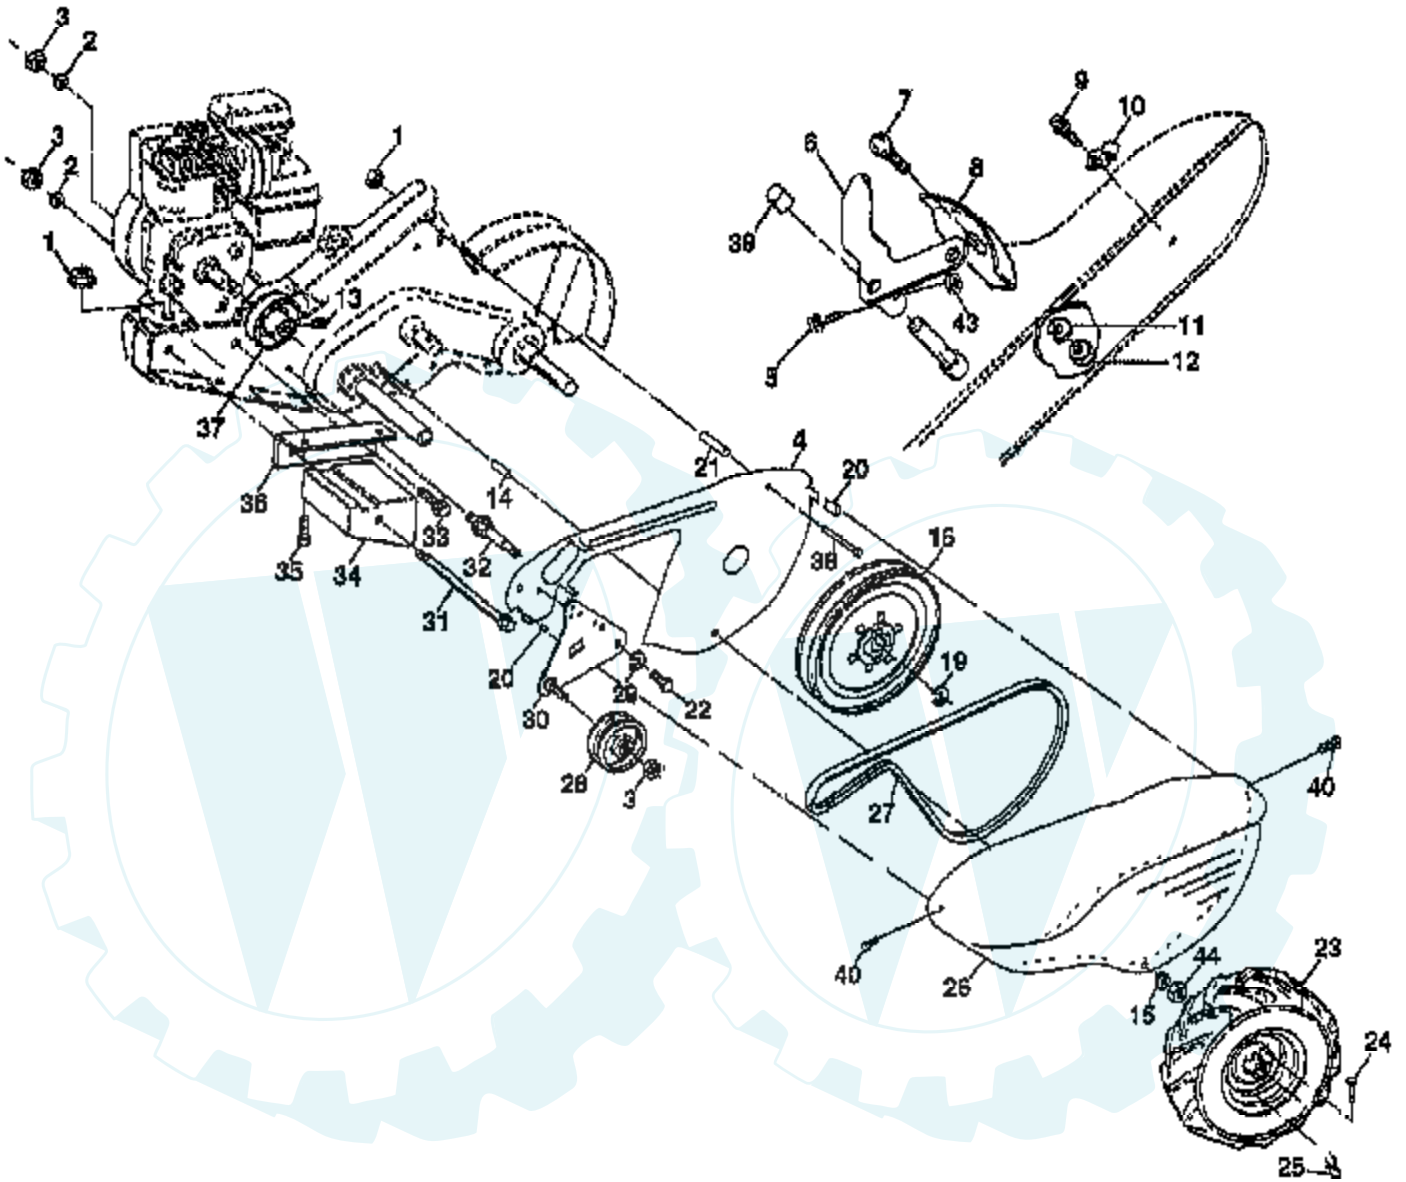

TILLER - - MODEL NUMBER RKRT5A

HANDLE ASSEMBLY

Ref #	Part Number	Qty	Description
1	8389J		GRIP TI
2	121248X		BUSHING
3	71191008		SCREW.PNHD.10-24
4	126949X602		BRACKET, HANDLE
5	72110514		BOLT CARRIAGE CRT
6	108281X		ROD SHIFT CRT
7	72110608		BOLT D
8	4497H		RETAINER M
9	109229X		LOCK CRT
10	73930600		LOCKNUT
11	19131611		WASHER CRT
12	109228X		LEVER LOCK CRT
13	150217		HANDLE
14	159232		"CABLE, CLUTCH"
15	145821		BRACKET.CLUTCH.CA
17	102604X		GRIP BAR CRT
18	150696		BOLT PIVOT
21	159227		BAR CONTROL
22	150744		"GRIP,HANDLE"
24	73731000		NUT
25	127012X		"CONT,THROTTLE"
26	146480		GROMMET.HANDLE.V-
27	10040500		LOCKWASHER
28	73800500		NUT

TILLER - - MODEL NUMBER RKRT5A

MAINFRAME, LEFT SIDE

Ref #	Part Number	Qty	Description
1	73510500		NUT
2	10040600		LOCKWASHER
3	73220600		NUT.HEX.3/8-16UNC
4	165710		SHIELD.INNER.BELT
5	154734		"SCREW-LEVER,SHI"
6	110111X		LEVER ASM CRT
7	72110404		BOLT
8	8700J		PANEL TI
9	86777		SUB= 750097
10	9484R		CONDIUT CLIP T
11	10040400		LOCKWASHER
12	73220400		SUB= 50675
13	23230506		SET SCREW
14	156117		SPACER-SPLIT
15	19111116		WASHER
16	145102		SHEAVE.TRANS.
19	12000028		SUB= 2267J
20	165504		NUT J CLIP #8
21	110652X		SPACER CRT
22	74770508		BOLT.FIN.HX.5/16-24X1/2
23	102190X		TIRE.CHV.13X5.0-6
23	150750		SUB= 150750X427
23	795R		SUB= 65139
24	126875X		RIVET.DRILL.1.75
25	4497H		RETAINER M
26	165501X602		GUARD, BELT
27	132801		BELT-V
28	104679X		PULLEY-IDLER TI
29	12000032		KLIP RING
30	159229		BRACKET ASM IDLER
31	102384X		BOLT CRT
32	102141X		SHIFT ARM CRT
33	74760616		BOLT
34	102383X		COUNTERWEIGHT CRT
35	74760524		BOLT.HEX.5/16-1.5
36	102331X		BRACKET LH CRT
37	130812		ENGINE PULLEY
38	74760544		SUB= 74780544
39	140062		CAP PLUNGER BLACK
40	165503		SCREW HX WSH.HD#8-18X1/2
43	69180		LOCKNUT
44	73800500		NUT