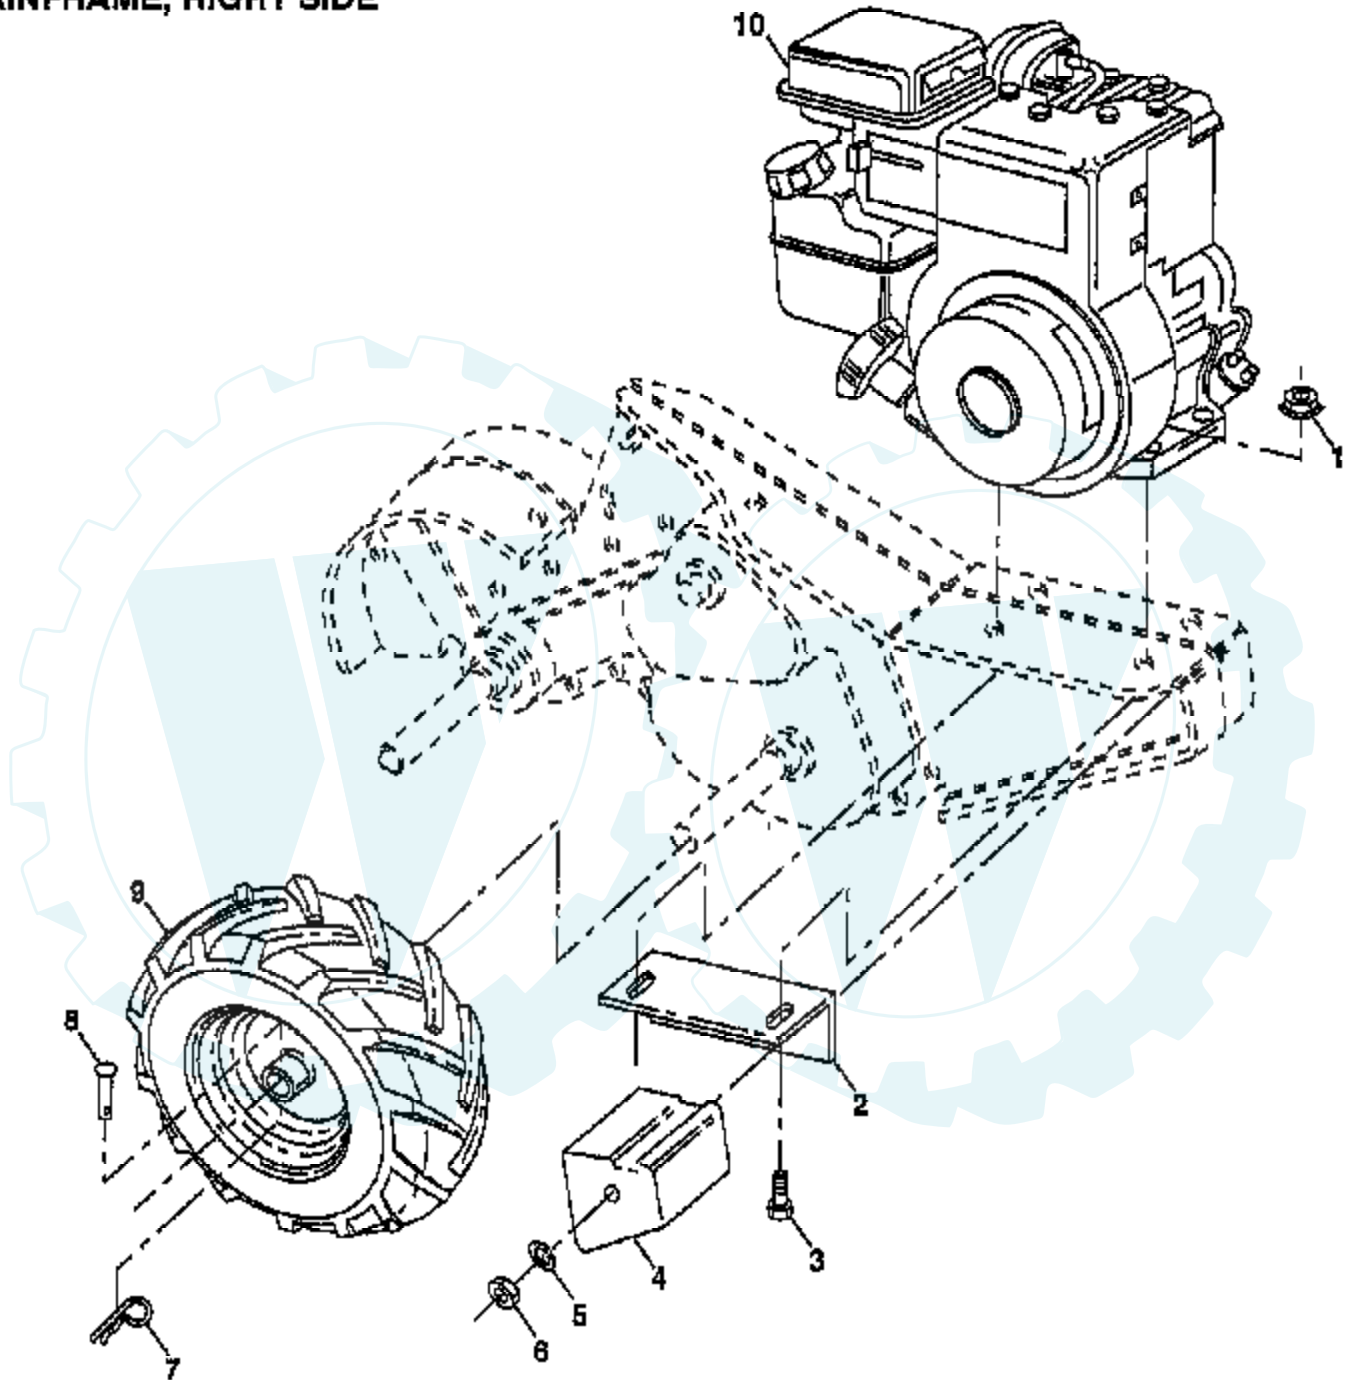

TILLER - - MODEL NUMBER RKRT5A

MAINFRAME, LEFT SIDE

Ref #	Part Number	Qty	Description
1	73510500		NUT
2	10040600		LOCKWASHER
3	73220600		NUT.HEX.3/8-16UNC
4	165710		SHIELD.INNER.BELT
5	154734		"SCREW-LEVER,SHI"
6	110111X		LEVER ASM CRT
7	72110404		BOLT
8	8700J		PANEL TI
9	86777		SUB= 750097
10	9484R		CONDIUT CLIP T
11	10040400		LOCKWASHER
12	73220400		SUB= 50675
13	23230506		SET SCREW
14	156117		SPACER-SPLIT
15	19111116		WASHER
16	145102		SHEAVE.TRANS.
19	12000028		SUB= 2267J
20	165504		NUT J CLIP #8
21	110652X		SPACER CRT
22	74770508		BOLT.FIN.HX.5/16-24X1/2
23	102190X		TIRE.CHV.13X5.0-6
23	150750		SUB= 150750X427
23	795R		SUB= 65139
24	126875X		RIVET.DRILL.1.75
25	4497H		RETAINER M
26	165501X602		GUARD, BELT
27	132801		BELT-V
28	104679X		PULLEY-IDLER TI
29	12000032		KLIP RING
30	159229		BRACKET ASM IDLER
31	102384X		BOLT CRT
32	102141X		SHIFT ARM CRT
33	74760616		BOLT
34	102383X		COUNTERWEIGHT CRT
35	74760524		BOLT.HEX.5/16-1.5
36	102331X		BRACKET LH CRT
37	130812		ENGINE PULLEY
38	74760544		SUB= 74780544
39	140062		CAP PLUNGER BLACK
40	165503		SCREW HX WSH.HD#8-18X1/2
43	69180		LOCKNUT
44	73800500		NUT

TILLER - - MODEL NUMBER RKRT5A

MAINFRAME, RIGHT SIDE

Ref #	Part Number	Qty	Description
1	73510500		NUT
2	102332X		BRACKET RH CRT
3	74760524		BOLT.HEX.5/16-1.5
4	102173X		COUNTERWEIGHT CRT
5	10040600		LOCKWASHER
6	73220600		NUT.HEX.3/8-16UNC
7	4497H		RETAINER M
8	126875X		RIVET.DRILL.1.75
9	102190X		TIRE.CHV.13X5.0-6
9	150750		SUB= 150750X427
9	795R		SUB= 65139
10	SUPPLIER		CHECK WITH SUPPLIER

TILLER -- MODEL NUMBER RKRT5A

TINE ASSEMBLY

Ref #	Part Number	Qty	Description
1	4459J		SUB= 6554J
2	132673		PIN.CLEVIS.SHEAR
3	6554J		"TINE.LH.12""
4	163552		RETAINER SPRING
5	132727		HUB&PLATE ASM LH
6	73610600		SUB= 7810H
7	10040600		LOCKWASHER
8	74610616		BOLT
9	4460J		SUB= 6555J
10	132728		HUB&PLATE ASM RH
11	6555J		"TINE.RH.12""