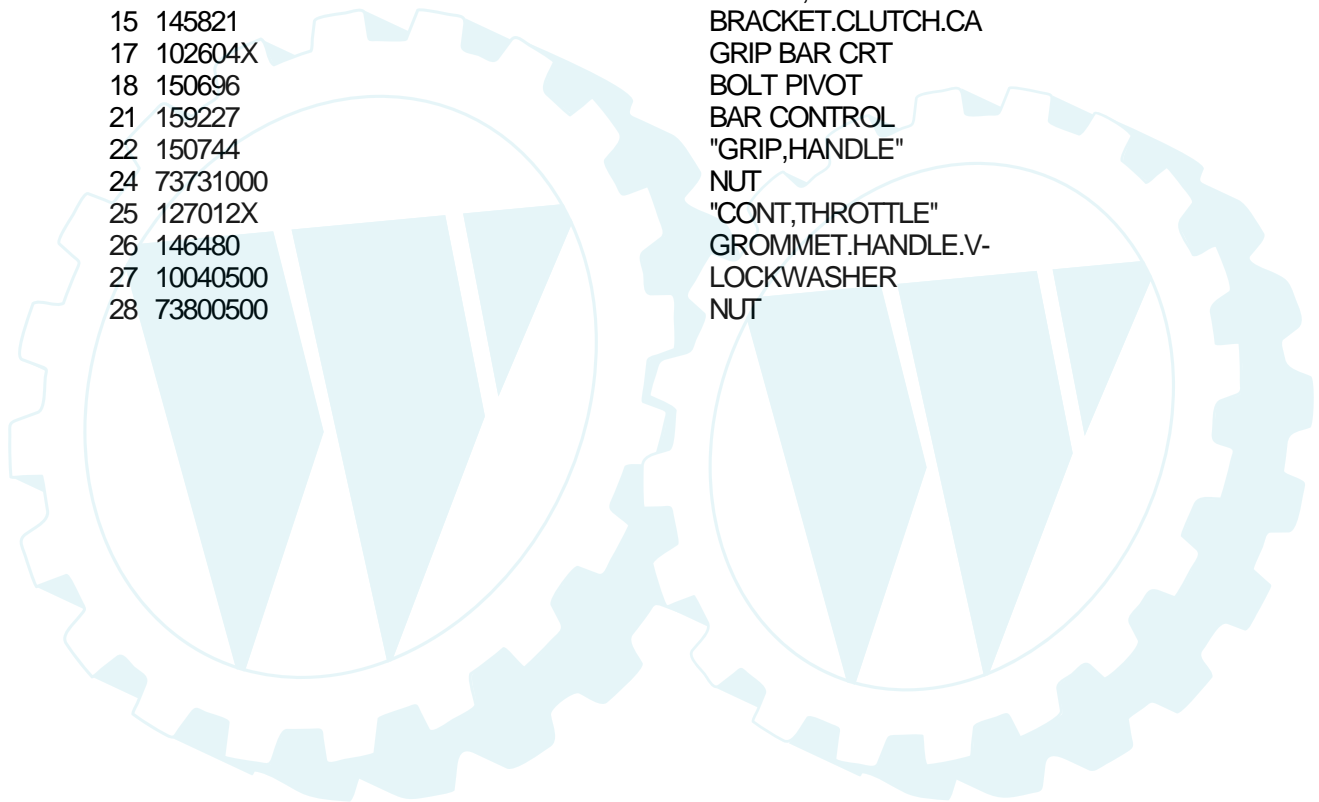

TILLER - - MODEL NUMBER RKRT5A

HANDLE ASSEMBLY

Ref #	Part Number	Qty	Description
1	8389J		GRIP TI
2	121248X		BUSHING
3	71191008		SCREW.PNHD.10-24
4	126949X602		BRACKET, HANDLE
5	72110514		BOLT CARRIAGE CRT
6	108281X		ROD SHIFT CRT
7	72110608		BOLT D
8	4497H		RETAINER M
9	109229X		LOCK CRT
10	73930600		LOCKNUT
11	19131611		WASHER CRT
12	109228X		LEVER LOCK CRT
13	150217		HANDLE
14	159232		"CABLE, CLUTCH"
15	145821		BRACKET.CLUTCH.CA
17	102604X		GRIP BAR CRT
18	150696		BOLT PIVOT
21	159227		BAR CONTROL
22	150744		"GRIP,HANDLE"
24	73731000		NUT
25	127012X		"CONT,THROTTLE"
26	146480		GROMMET.HANDLE.V-
27	10040500		LOCKWASHER
28	73800500		NUT

TILLER - - MODEL NUMBER RKRT5A

MAINFRAME, LEFT SIDE

Ref #	Part Number	Qty	Description
1	73510500		NUT
2	10040600		LOCKWASHER
3	73220600		NUT.HEX.3/8-16UNC
4	165710		SHIELD.INNER.BELT
5	154734		"SCREW-LEVER,SHI"
6	110111X		LEVER ASM CRT
7	72110404		BOLT
8	8700J		PANEL TI
9	86777		SUB= 750097
10	9484R		CONDIUT CLIP T
11	10040400		LOCKWASHER
12	73220400		SUB= 50675
13	23230506		SET SCREW
14	156117		SPACER-SPLIT
15	19111116		WASHER
16	145102		SHEAVE.TRANS.
19	12000028		SUB= 2267J
20	165504		NUT J CLIP #8
21	110652X		SPACER CRT
22	74770508		BOLT.FIN.HX.5/16-24X1/2
23	102190X		TIRE.CHV.13X5.0-6
23	150750		SUB= 150750X427
23	795R		SUB= 65139
24	126875X		RIVET.DRILL.1.75
25	4497H		RETAINER M
26	165501X602		GUARD, BELT
27	132801		BELT-V
28	104679X		PULLEY-IDLER TI
29	12000032		KLIP RING
30	159229		BRACKET ASM IDLER
31	102384X		BOLT CRT
32	102141X		SHIFT ARM CRT
33	74760616		BOLT
34	102383X		COUNTERWEIGHT CRT
35	74760524		BOLT.HEX.5/16-1.5
36	102331X		BRACKET LH CRT
37	130812		ENGINE PULLEY
38	74760544		SUB= 74780544
39	140062		CAP PLUNGER BLACK
40	165503		SCREW HX WSH.HD#8-18X1/2
43	69180		LOCKNUT
44	73800500		NUT