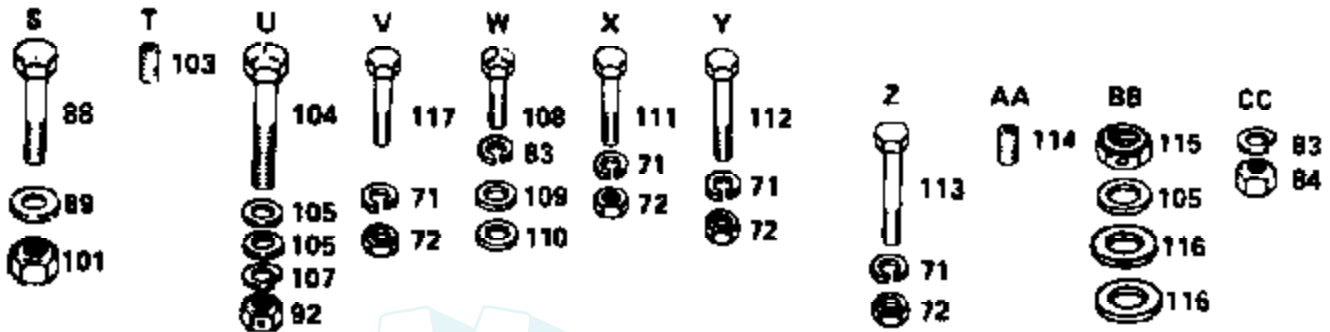

ROPER REAR TINE TILLER--MODEL NUMBERS RT1B0FR AND RT1B0ET

CONTROL GROUP

Ref #	Part Number	Qty	Description
1	102595X		PANEL - CONTROL
2	109313X		GROMMET CRT
3	109337X		SHIFT ROD CRT
4	109446X388		SUB= 109446X431
5	4497H		RETAINER M
6	104164X		TIE CABLE CRT
7	86777		SUB= 750097
8	9484R		CONDIUT CLIP T
9	102162X		CABLE.CLUTCH.CRT
10	110669X		CONTROL - THROTTLE
11	102744X388		SUB= 102744X431
12	105216X388		NLA
13	102604X		GRIP BAR CRT
14	81328		SHOULDER BOLT ST
15	73220400		SUB= 50675
15A	10040400		LOCKWASHER
16	9266R		SUB= 624A78
18	102721X		NLA
18	104322X		NLA
19	102692X		DECAL - CONTROL PANEL
20	110680X		KNOB CRT
21	17720408		SCREW
22	110595X		DECAL - HAND PLACEMENT
22	110614X		DECAL TI
23	72140404		BOLT
24	10128K		PLATE - LOCK
25	73690400		LOCKNUT
26	104886X		NUT FLANGE CRT
27	109229X		LOCK CRT
28	109335X		SHIFT HANDLE CRT
29	8206H		GRIP T
30	81328		SHOULDER BOLT ST

5 H.P. TILLER WITH REVERSE--MODEL NUMBERS RF550FR AND RF550ET MAIN FRAME

Ref #	Part Number	Qty	Description
71	10040500		LOCKWASHER
72	73220500		NUT.HEX.5/16-18
83	10040400		LOCKWASHER
84	73220400		SUB= 50675
88	74760624		SUB= 74930624
89	19131316		WASHER
92	7810H		GRIPCO NUT
101	73220600		NUT.HEX.3/8-16UNC
103	23200404		SET SCREW
104	74610562		HEX BOLT
105	19131311		WASHER
107	10040600		LOCKWASHER
108	74610412		BOLT
109	19092016		WASHER
110	19091412		WASHER
111	74760512		BOLT
112	74760520		BOLT
113	74760544		SUB= 74780544
114	23230506		SET SCREW
115	73680600		SUB= 73690600
116	19171616		WASHER
117	74760524		BOLT.HEX.5/16-1.5