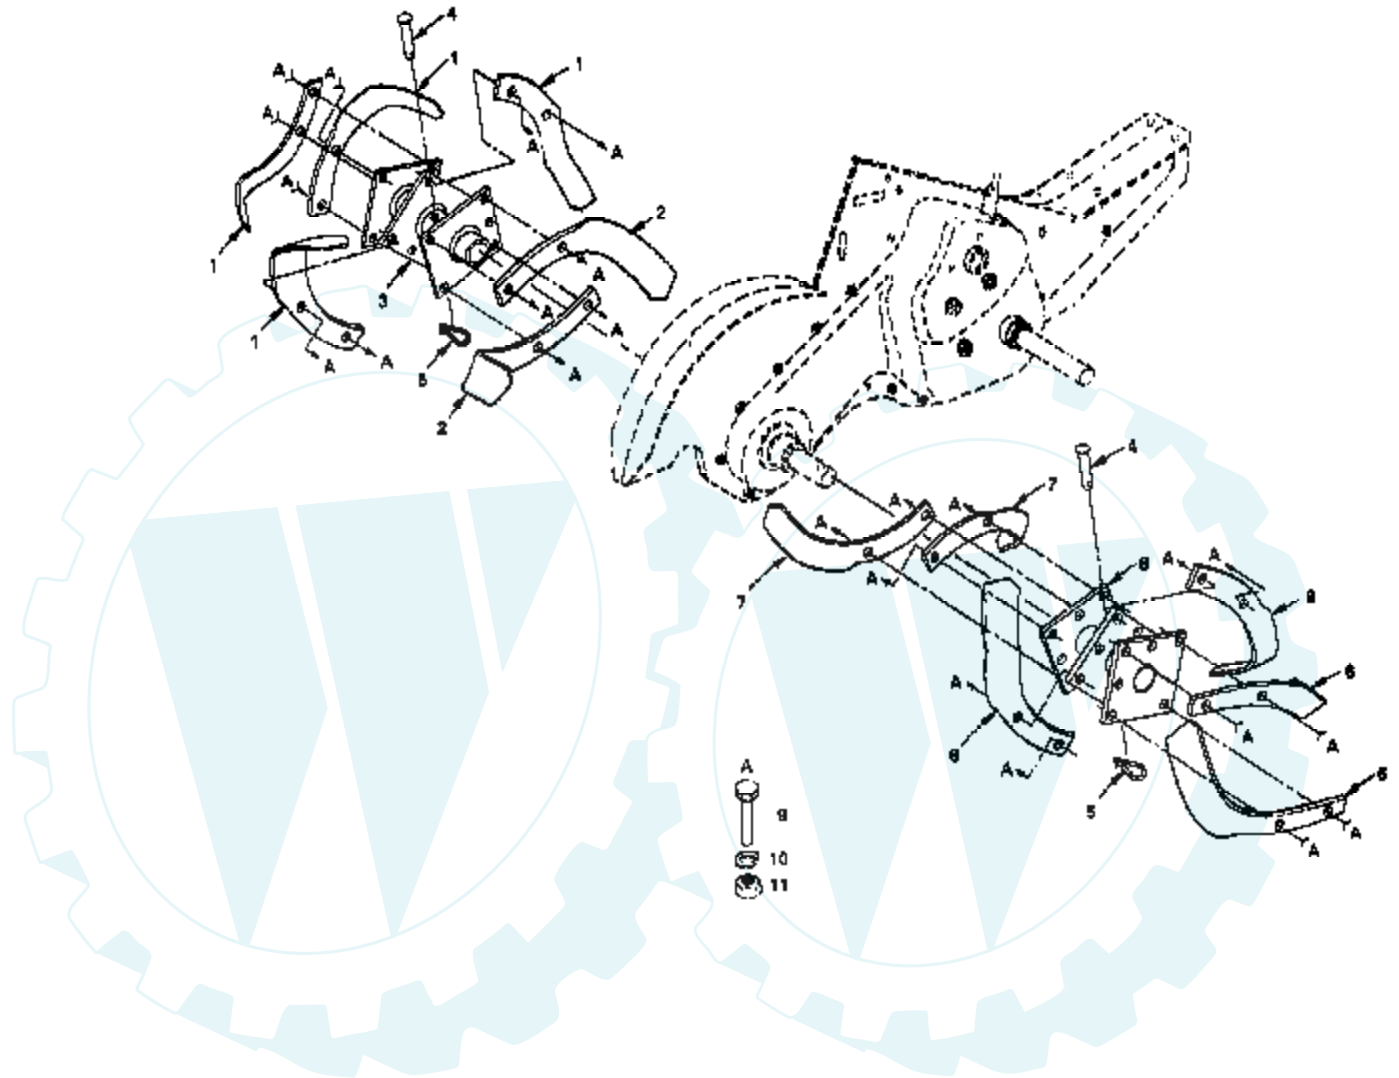

ROPER REAR TINE TILLER--MODEL NUMBERS RT150FR AND RT150ET

TINE ASSEMBLY

Ref #	Part Number	Qty	Description
1	4459J		SUB= 6554J
2	6554J		"TINE.LH.12""
3	102380X		TINE ASSY LH CRT
4	4929H		RIVET.PAN HD.1.75
5	3146R		RETAINER.SPRING
6	4460J		SUB= 6555J
7	6555J		"TINE.RH.12""
8	102382X		TINE ASSY RH CRT
9	74610616		BOLT
10	10040600		LOCKWASHER
11	73610600		SUB= 7810H
	110692X		NLA