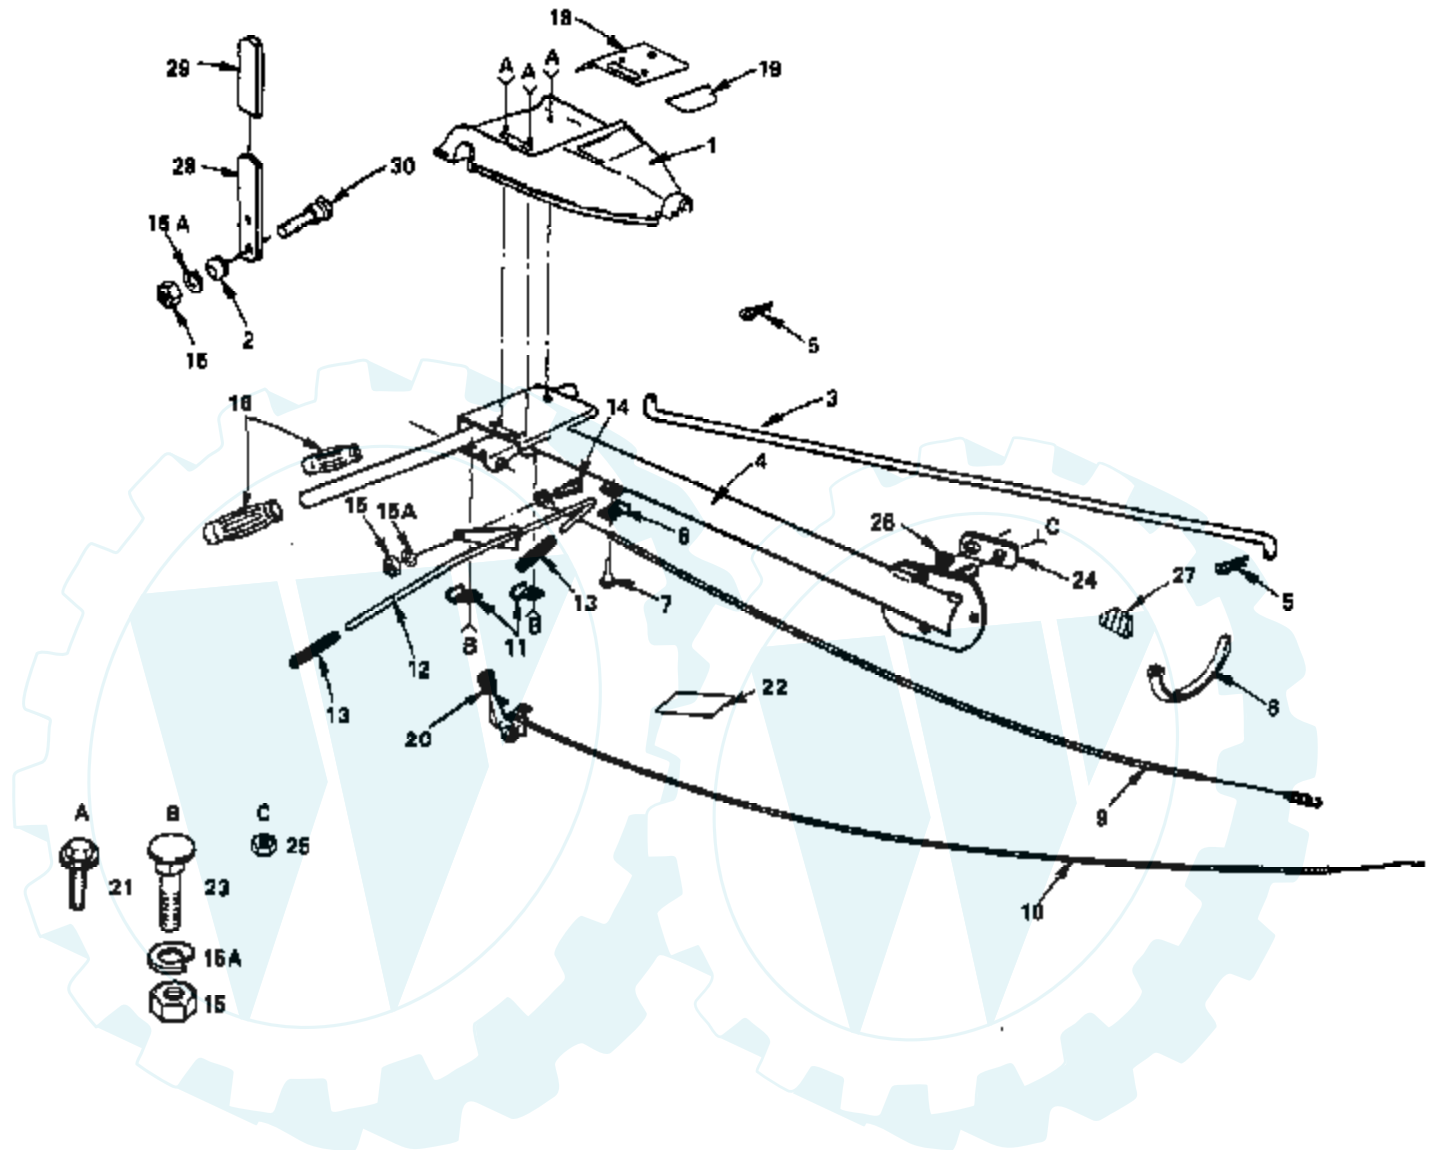

ROPER REAR TINE TILLER--MODEL NUMBERS RT1B0FR AND RT1B0ET

CONTROL GROUP

Ref #	Part Number	Qty	Description
1	102595X		PANEL - CONTROL
2	109313X		GROMMET CRT
3	109337X		SHIFT ROD CRT
4	109446X388		SUB= 109446X431
5	4497H		RETAINER M
6	104164X		TIE CABLE CRT
7	86777		SUB= 750097
8	9484R		CONDIUT CLIP T
9	102162X		CABLE.CLUTCH.CRT
10	110669X		CONTROL - THROTTLE
11	102744X388		SUB= 102744X431
12	105216X388		NLA
13	102604X		GRIP BAR CRT
14	81328		SHOULDER BOLT ST
15	73220400		SUB= 50675
15A	10040400		LOCKWASHER
16	9266R		SUB= 624A78
18	102721X		NLA
18	104322X		NLA
19	102692X		DECAL - CONTROL PANEL
20	110680X		KNOB CRT
21	17720408		SCREW
22	110595X		DECAL - HAND PLACEMENT
22	110614X		DECAL TI
23	72140404		BOLT
24	10128K		PLATE - LOCK
25	73690400		LOCKNUT
26	104886X		NUT FLANGE CRT
27	109229X		LOCK CRT
28	109335X		SHIFT HANDLE CRT
29	8206H		GRIP T
30	81328		SHOULDER BOLT ST

5 H.P. TILLER WITH REVERSE--MODEL NUMBERS RF550FR AND RF550ET MAIN FRAME

Ref #	Part Number	Qty	Description
71	10040500		LOCKWASHER
72	73220500		NUT.HEX.5/16-18
83	10040400		LOCKWASHER
84	73220400		SUB= 50675
88	74760624		SUB= 74930624
89	19131316		WASHER
92	7810H		GRIPCO NUT
101	73220600		NUT.HEX.3/8-16UNC
103	23200404		SET SCREW
104	74610562		HEX BOLT
105	19131311		WASHER
107	10040600		LOCKWASHER
108	74610412		BOLT
109	19092016		WASHER
110	19091412		WASHER
111	74760512		BOLT
112	74760520		BOLT
113	74760544		SUB= 74780544
114	23230506		SET SCREW
115	73680600		SUB= 73690600
116	19171616		WASHER
117	74760524		BOLT.HEX.5/16-1.5