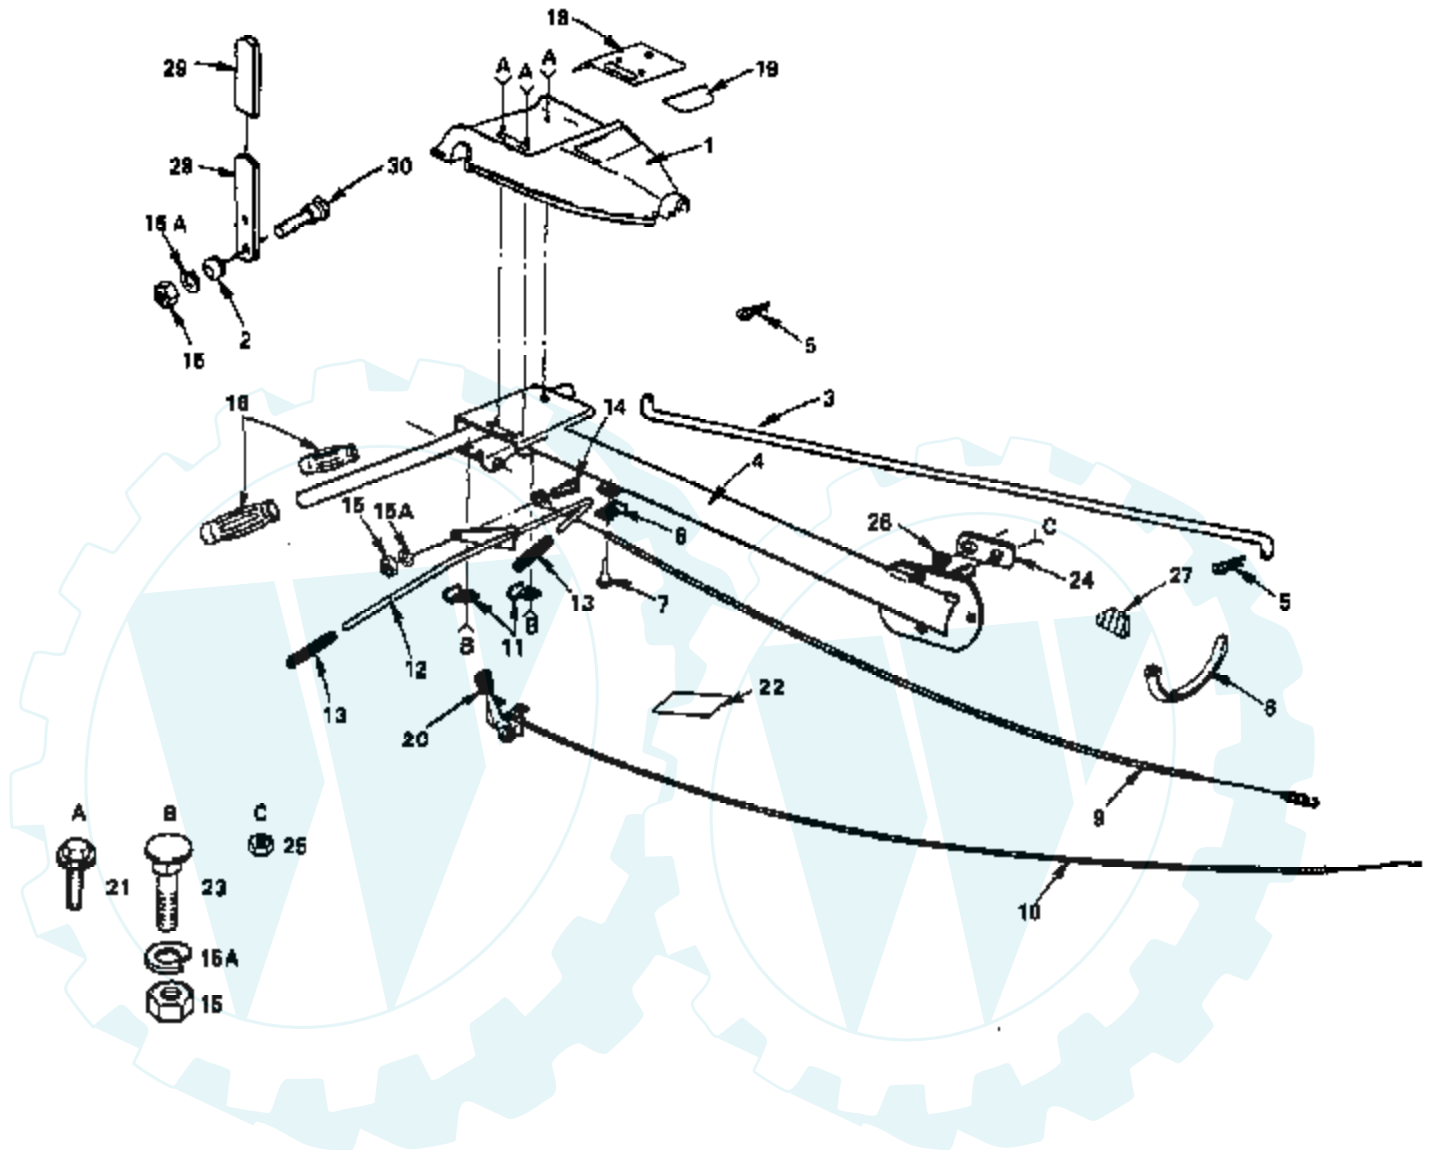

ROPER REAR TINE TILLER--MODEL NUMBERS RT1B0FR AND RT1B0ET

CONTROL GROUP

Ref #	Part Number	Qty	Description
1	102595X		PANEL - CONTROL
2	109313X		GROMMET CRT
3	109337X		SHIFT ROD CRT
4	109446X388		SUB= 109446X431
5	4497H		RETAINER M
6	104164X		TIE CABLE CRT
7	86777		SUB= 750097
8	9484R		CONDIUT CLIP T
9	102162X		CABLE.CLUTCH.CRT
10	110669X		CONTROL - THROTTLE
11	102744X388		SUB= 102744X431
12	105216X388		NLA
13	102604X		GRIP BAR CRT
14	81328		SHOULDER BOLT ST
15	73220400		SUB= 50675
15A	10040400		LOCKWASHER
16	9266R		SUB= 624A78
18	102721X		NLA
18	104322X		NLA
19	102692X		DECAL - CONTROL PANEL
20	110680X		KNOB CRT
21	17720408		SCREW
22	110595X		DECAL - HAND PLACEMENT
22	110614X		DECAL TI
23	72140404		BOLT
24	10128K		PLATE - LOCK
25	73690400		LOCKNUT
26	104886X		NUT FLANGE CRT
27	109229X		LOCK CRT
28	109335X		SHIFT HANDLE CRT
29	8206H		GRIP T
30	81328		SHOULDER BOLT ST

5 H.P. TILLER WITH REVERSE--MODEL NUMBERS RF550FR AND RF550ET MAIN FRAME

Ref #	Part Number	Qty	Description
71	10040500		LOCKWASHER
72	73220500		NUT.HEX.5/16-18
83	10040400		LOCKWASHER
84	73220400		SUB= 50675
88	74760624		SUB= 74930624
89	19131316		WASHER
92	7810H		GRIPCO NUT
101	73220600		NUT.HEX.3/8-16UNC
103	23200404		SET SCREW
104	74610562		HEX BOLT
105	19131311		WASHER
107	10040600		LOCKWASHER
108	74610412		BOLT
109	19092016		WASHER
110	19091412		WASHER
111	74760512		BOLT
112	74760520		BOLT
113	74760544		SUB= 74780544
114	23230506		SET SCREW
115	73680600		SUB= 73690600
116	19171616		WASHER
117	74760524		BOLT.HEX.5/16-1.5