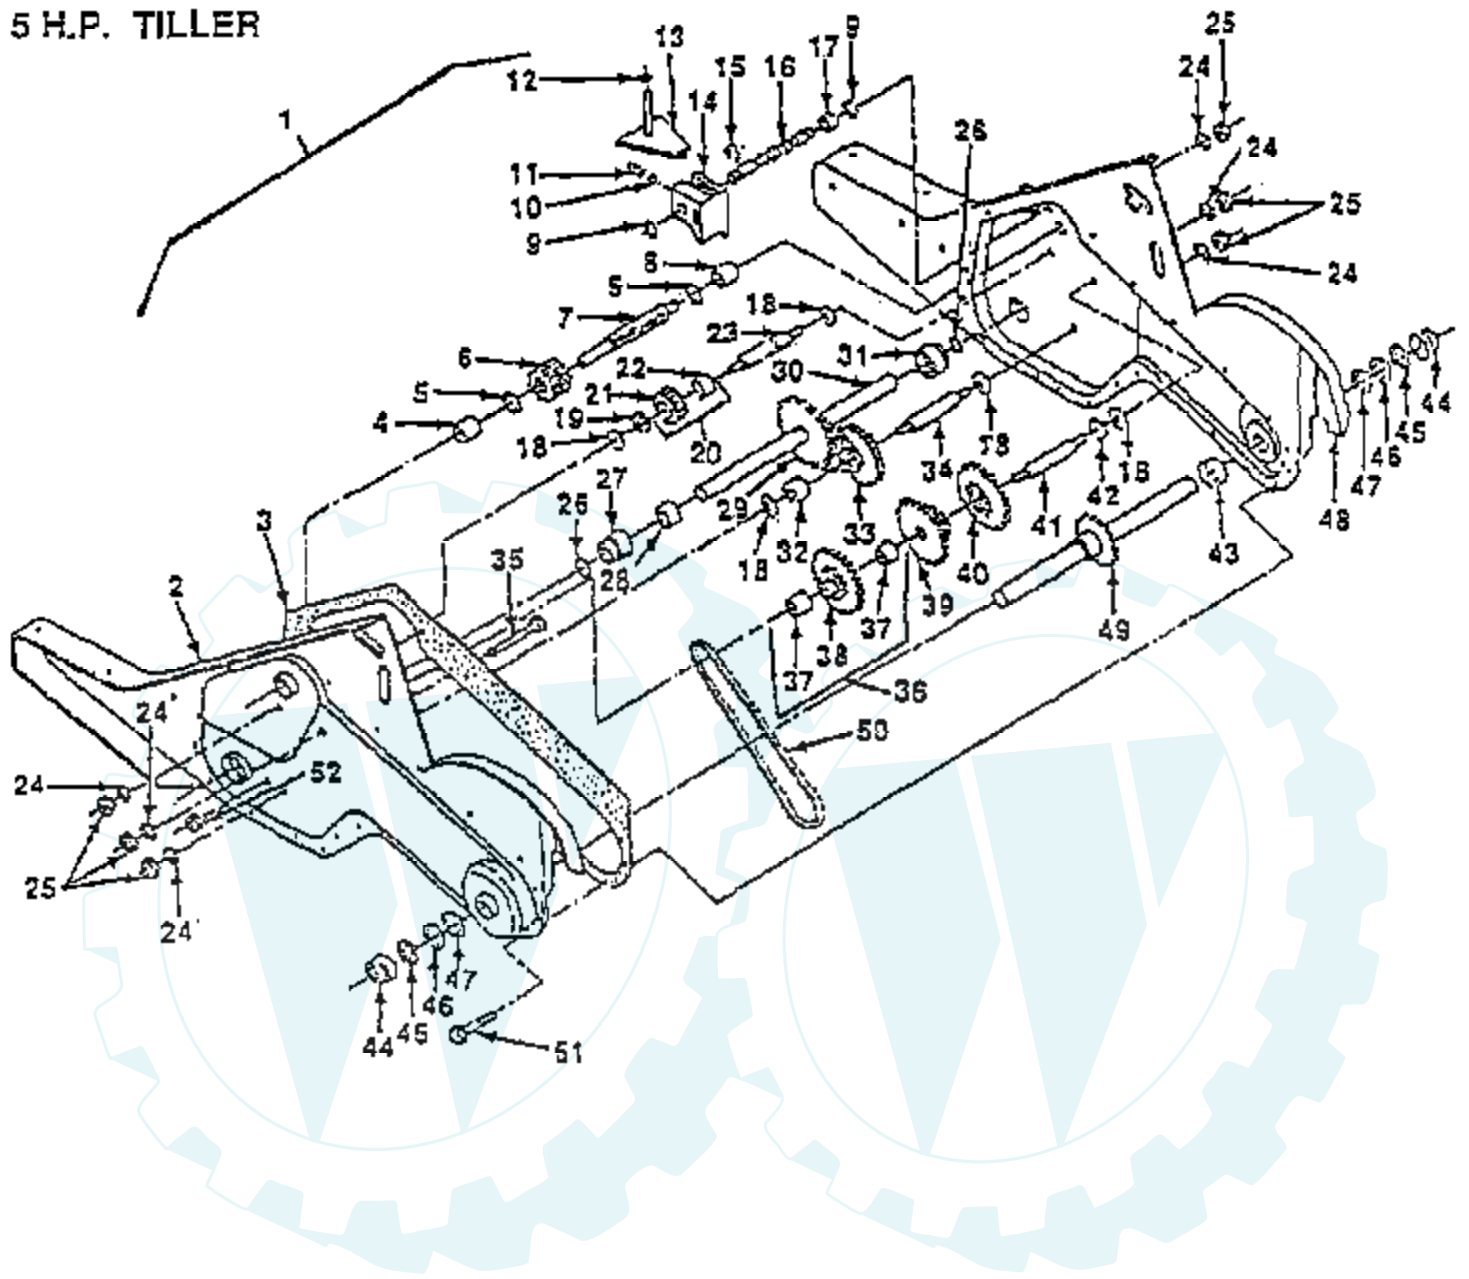

5 H.P. TILLER

Ref #	Part Number	Qty	Description
1	121146X		SUB= 155112
2	121147X		SUB= 150698
3	106211X		GASKET TI
4	5020J		NEEDLE BRNG LT
5	1370H		"T, BEARING"
6	102113X		PINION-INPUT CRT
7	102110X		SHAFT-INPUT CRT
8	4895H		"TI, BEARING"
9	102136X		WASHER SEAL CRT
10	7392M		SUB= 100482K
11	100371K		SPRING-SHIFT CRT
12	106160X		O-RING TI
13	102107X		ARM ASSY CRT
14	8353J		SHIFT FORK TI
15	12000039		KLIP RING
16	102109X		SHAFT SHIFT CRT
17	104159X		SPACER SPLIT CRT
18	4358J		WASHER
19	12000040		KLIP RING
20	102114X		GEAR ASSY CRT
21	102115X		GEAR-REV IDLR CRT
22	6803J		NEEDLE BEARING TI
23	102111X		SHAFT CRT
24	10040700		LOCKWASHER
25	73610700		NUT.ASF.HEX.7/16
26	102128X		O RING CRT
27	102100X		"CRT, BEARING"
28	106390X		BUSHING TI
29	102134X		CHAIN CRT
30	109204X		SUB= 150737
31	102106X		SUB= 918102106X
32	106388X		SPACER TI
33	102121X		SPRCKT 8 GEAR CRT
34	102112X		SHFT 2ND RED. CRT
35	102101X		SCRW WHIZ LOK CRT
36	106141X		SUB= 137300
37	4422J		BEARING
38	106142X		SUB= 137300
39	105345X		GEAR TI
40	105346X		GEAR TI
41	8358J		REDUCTION SHFT TI
42	4220R		BRNG RACE
43	106146X		SPACER TI
44	9672R		CUP.FORMED.
45	102144X		RING SPIRAL CRT
46	9676R		SUB= 147344
47	9674R		SUB= 147344
48	121745X		SUB= 150700
49	106144X		SHAFT ASSY TI
50	106147X		CHAIN.50 LINK TI
51	17580408		SCREW CRT
52	73220500		NUT.HEX.5/16-18
53	6066J		GREASE PREMIUM-1