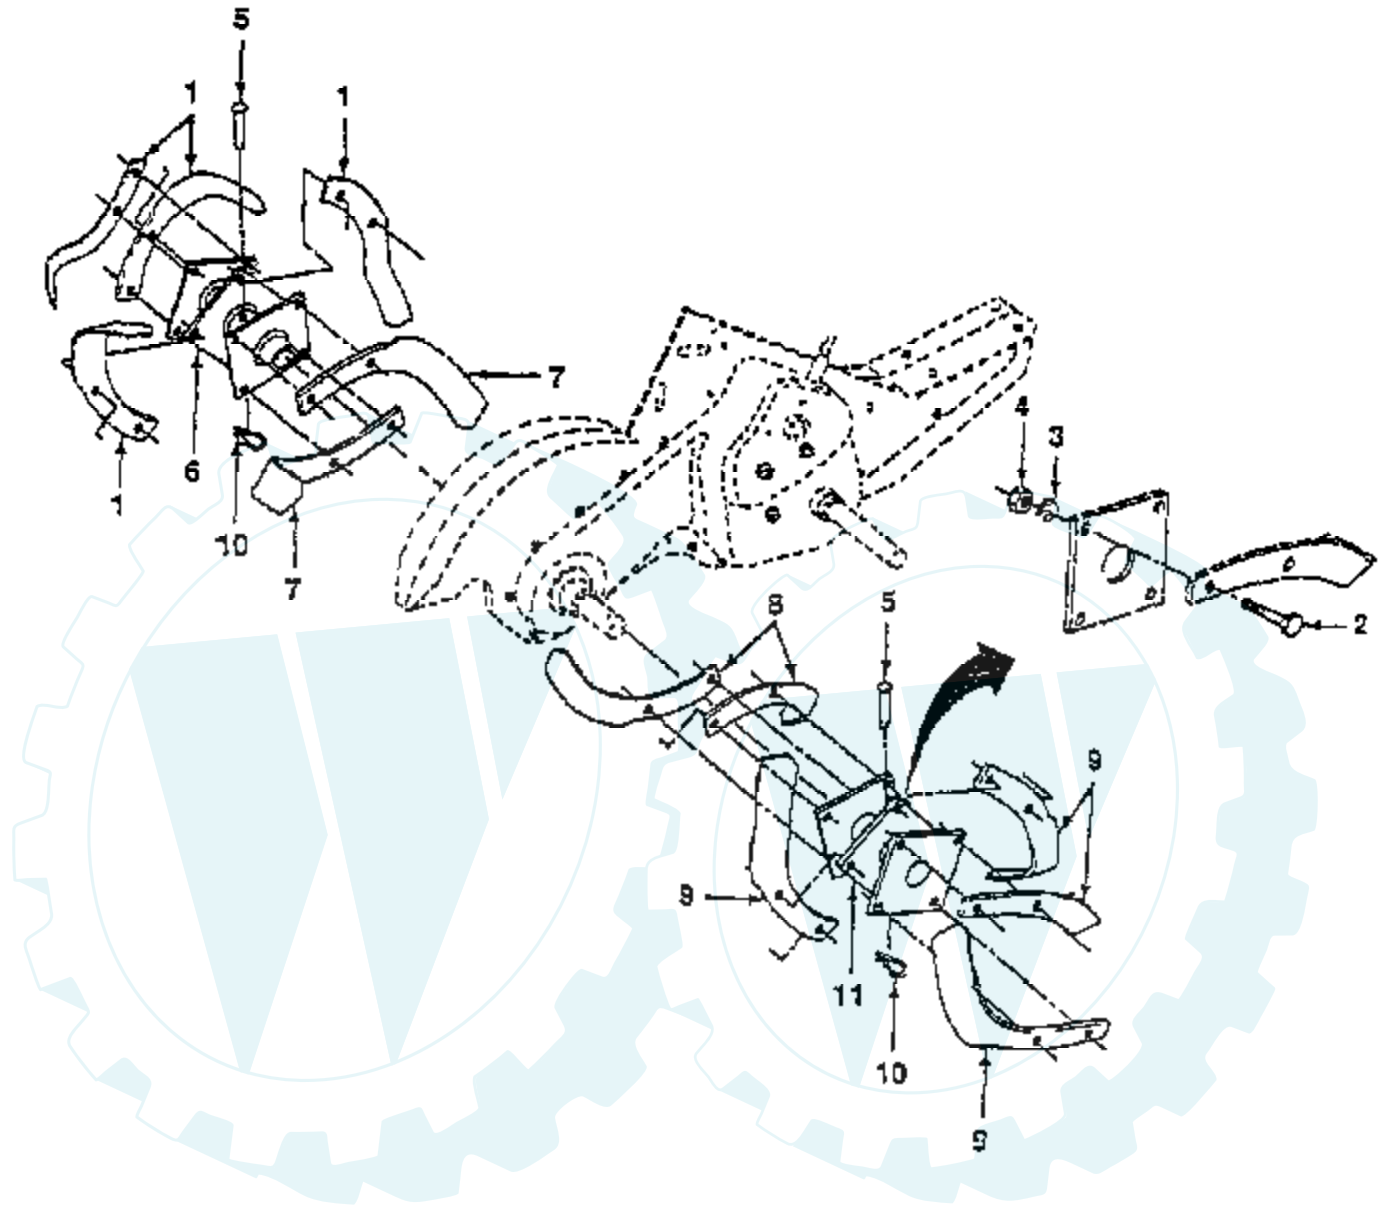

5 H.P. TILLER

Ref #	Part Number	Qty	Description
1	4459J		SUB= 6554J
2	74610616		BOLT
3	10040600		LOCKWASHER
4	73610600		SUB= 7810H
5	4929H		RIVET.PAN HD.1.75
6	102380X		TINE ASSY LH CRT
7	6554J		"TINE.LH.12""
8	6555J		"TINE.RH.12""
9	4460J		SUB= 6555J
10	3146R		RETAINER.SPRING
11	102382X		TINE ASSY RH CRT