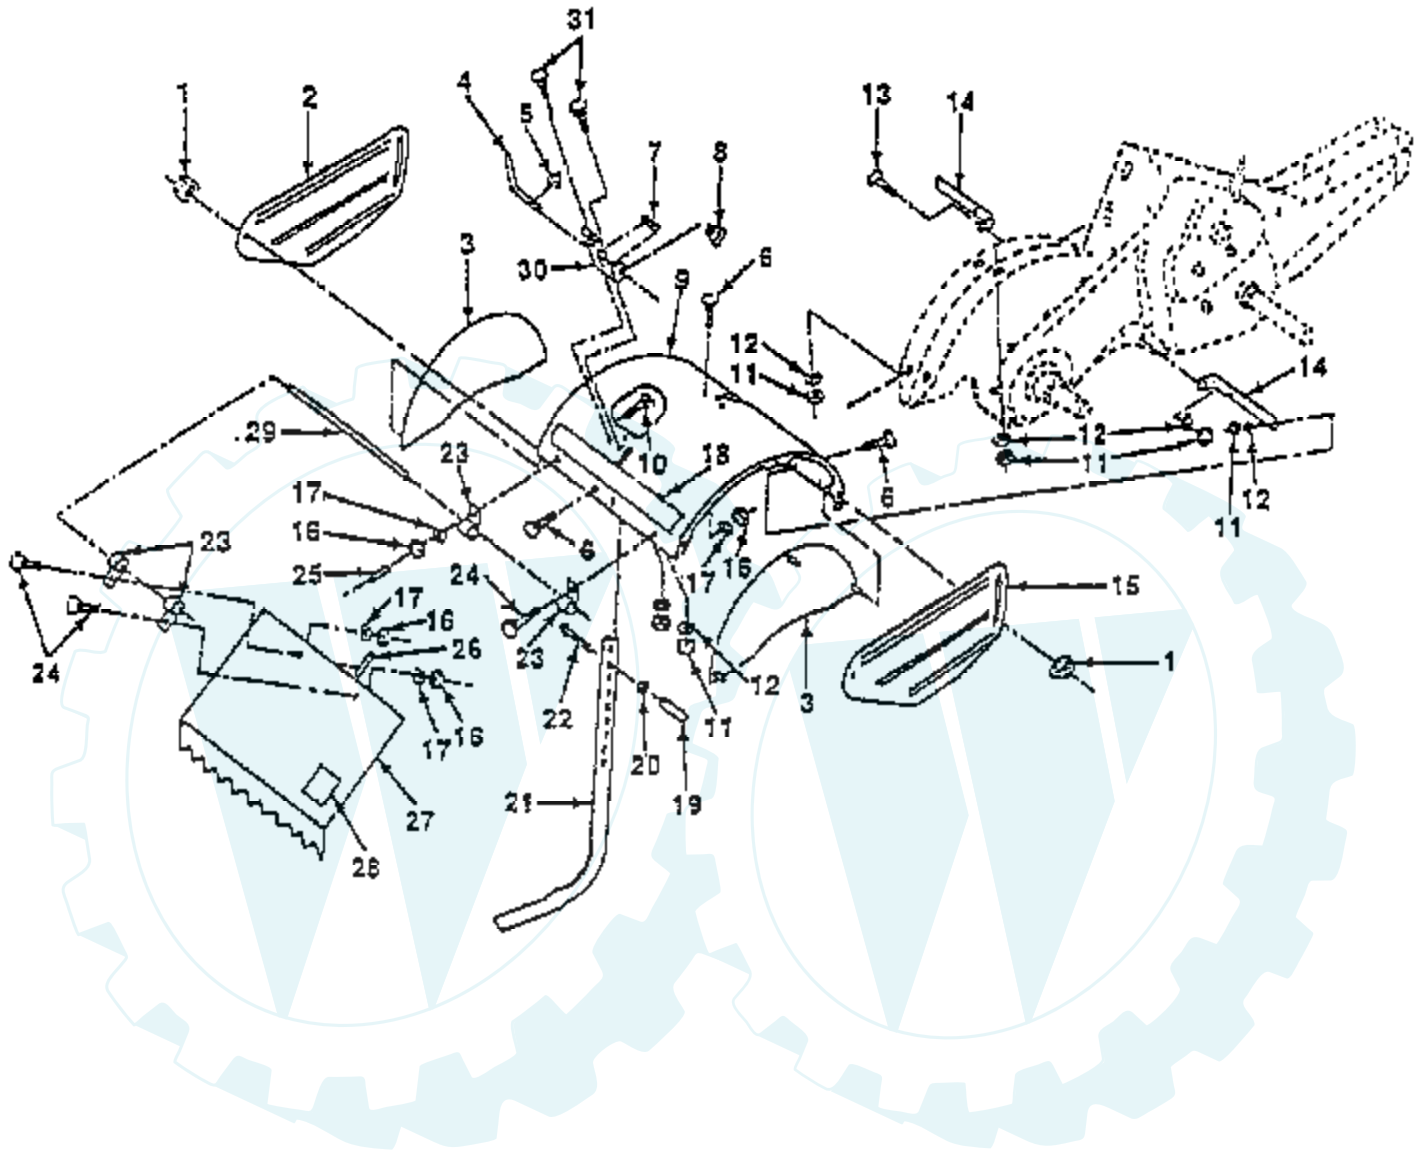

## 5 H.P. TILLER

Ref #	Part Number	Qty	Description
1			REFER TO IMAGE
2	110612X		DECAL TI
3	73510500		NUT
4	102332X		BRACKET RH CRT
5	74760524		BOLT.HEX.5/16-1.5
6	102173X		COUNTERWEIGHT CRT
7	10040600		LOCKWASHER
8	73220600		NUT.HEX.3/8-16UNC
9	4497H		RETAINER M
10	102841X		SUB= 126875X
11	102190X		TIRE.CHV.13X5.0-6
11	124258X		RIM
11	795R		SUB= 65139
12	121543X		SUB= 271948
13	102697X		DECAL - 5HP

### 5 H.P. TILLER

Ref #	Part Number	Qty	Description
1	98000129		NUT
2	104086X		SUB= 104086X417
3	104085X419		SUB= 104085X366
4	8393J		STAKE PIN TI
5	12000036		KLIP RING TI
6	72140506		BOLT
7	8394J		SPRING TI
8	109230X		SPRING CRT
9	102326X419		SHLD TINE
10	72040410		BOLT
11	10040500		LOCKWASHER
12	73220500		NUT.HEX.5/16-18
13	72110510		BOLT
14	124343X		BRKT SHIELD TINE
15	104101X		SUB= 104101X417
16	73220400		SUB= 50675
17	10040400		LOCKWASHER
18	108283X		DECAL, TINE SHIELD
19	102701X		GRIP CRT
20	73220600		NUT.HEX.3/8-16UNC
21	102156X		SUB= 102156X500
22	74930632		BOLT
23	4440J		HINGE CRT
24	72140404		BOLT
25	6712J		VINYL CAP TI
26	109227X		PAD IDLER TI
27	102695X419		SUB= 102695X366
28	120076X		SUB= 120075X
29	120588X		PIN HINGE
30	8392J		LATCH BRACKET TI
31	72110508		BOLT CRT