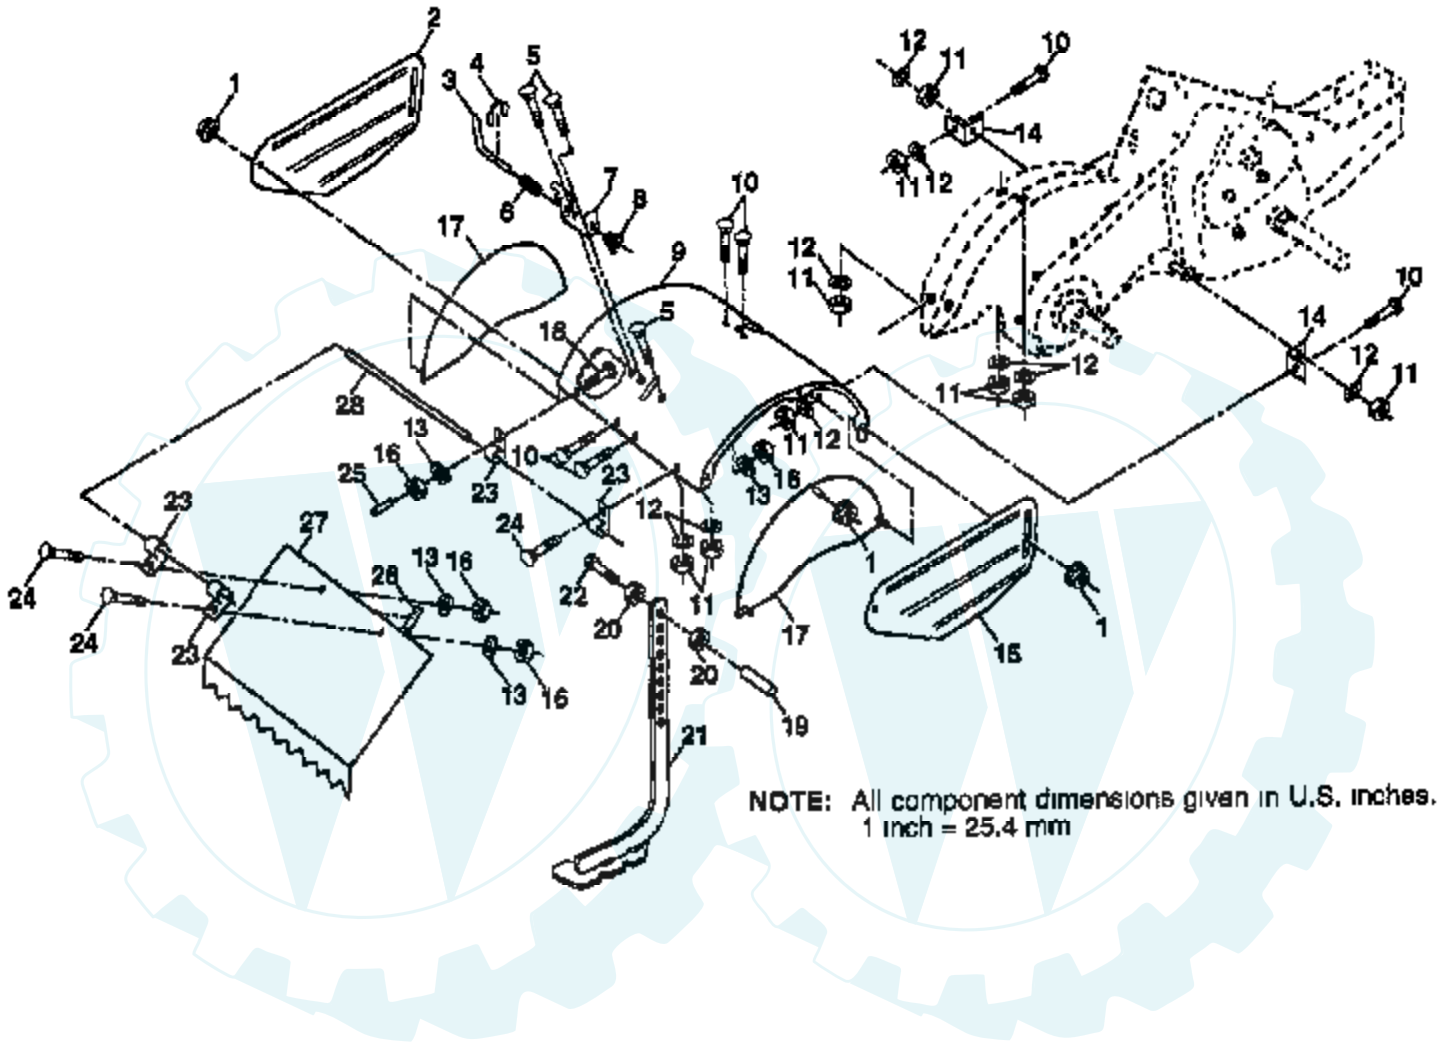

## 8 HP 21" TILLER - - MODEL NUMBER AYP8109A49 HANDLE ASSEMBLY

\* STANDARD HARDWARE - - PURCHASE LOCALLY

**NOTE:** All component dimensions given in U.S. inches.  
1 inch = 25.4 mm

Ref #	Part Number	Qty	Description
1	8389J		GRIP TI
2	121248X		BUSHING
3	71091008		SCREW
4	126949X505		HANDLE BRACKET
5	72110514		BOLT CARRIAGE CRT
6	108281X		ROD SHIFT CRT
7	72140608		SUB= 72110608
8	4497H		RETAINER M
9	109229X		LOCK CRT
10	73930600		LOCKNUT
11	19131611		WASHER CRT
12	109228X		LEVER LOCK CRT
13	121566X		HANDLE
14	101251L		CABLE-CLUTCH CRT
15	9484R		CONDIUT CLIP T
16	86777		SUB= 750097
17	102604X		GRIP BAR CRT
18	81328		SHOULDER BOLT ST
19	10040400		LOCKWASHER
20	73220400		SUB= 50675
21	108276X		HANDLE BAR CRT
22	140526		GRIP HDLE NUBBED
23	138283		LOCK.HANDLE
24	73731000		NUT
25	138305		CONTROL THROTTLE
26	5420J		SUB= 146480
27	10040500		LOCKWASHER
28	73800500		NUT

#### TINE ASSEMBLY

**NOTE:** All component dimensions given in U.S. inches.  
1 inch = 25.4 mm

Ref #	Part Number	Qty	Description
1	6556J		SUB= 101194M
2	100445L		TINE ASSY CRT
3	6557J		SUB= 101193M
4	101194M		TINE.LH.CRT
5	4929H		RIVET.PAN HD.1.75
6	3146R		RETAINER.SPRING
7	10040600		LOCKWASHER
8	101193M		TINE RH CRT
9	74610616		BOLT
10	73610600		SUB= 7810H
11	74610624		BOLT.3/8-24X1-1/2

### TINE SHIELD

Ref #	Part Number	Qty	Description
1	98000129		NUT
2	108711X505		SHIELD SIDE OUT L
3	8393J		STAKE PIN TI
4	1200036		RING, KLIP
5	72140508		BOLT
6	8394J		SPRING TI
7	8392J		LATCH BRACKET TI
8	109230X		SPRING CRT
9	104178X505		SHIELD TINE RED
10	72140506		BOLT
11	73220500		NUT.HEX.5/16-18
12	10040500		LOCKWASHER
13	19090814		NLA
14	8386J		TINE SHLD BRKT TI
15	108710X505		SHIELD SIDE RH
16	73680400		SUB= 73690400
17	104084X505		SHIELD SIDE RED
18	72040410		BOLT
19	8389J		GRIP TI
20	73220600		NUT.HEX.3/8-16UNC
21	138420		STAKE.ASM.DEPTH
22	74930656		BOLT
23	4440J		HINGE CRT
24	72140408		BOLT.1/4-20X1/2
25	6712J		VINYL CAP TI
26	109227X		PAD IDLER TI
27	102713X505		SHIELD LEVELING
28	138609		PIN.HINGE