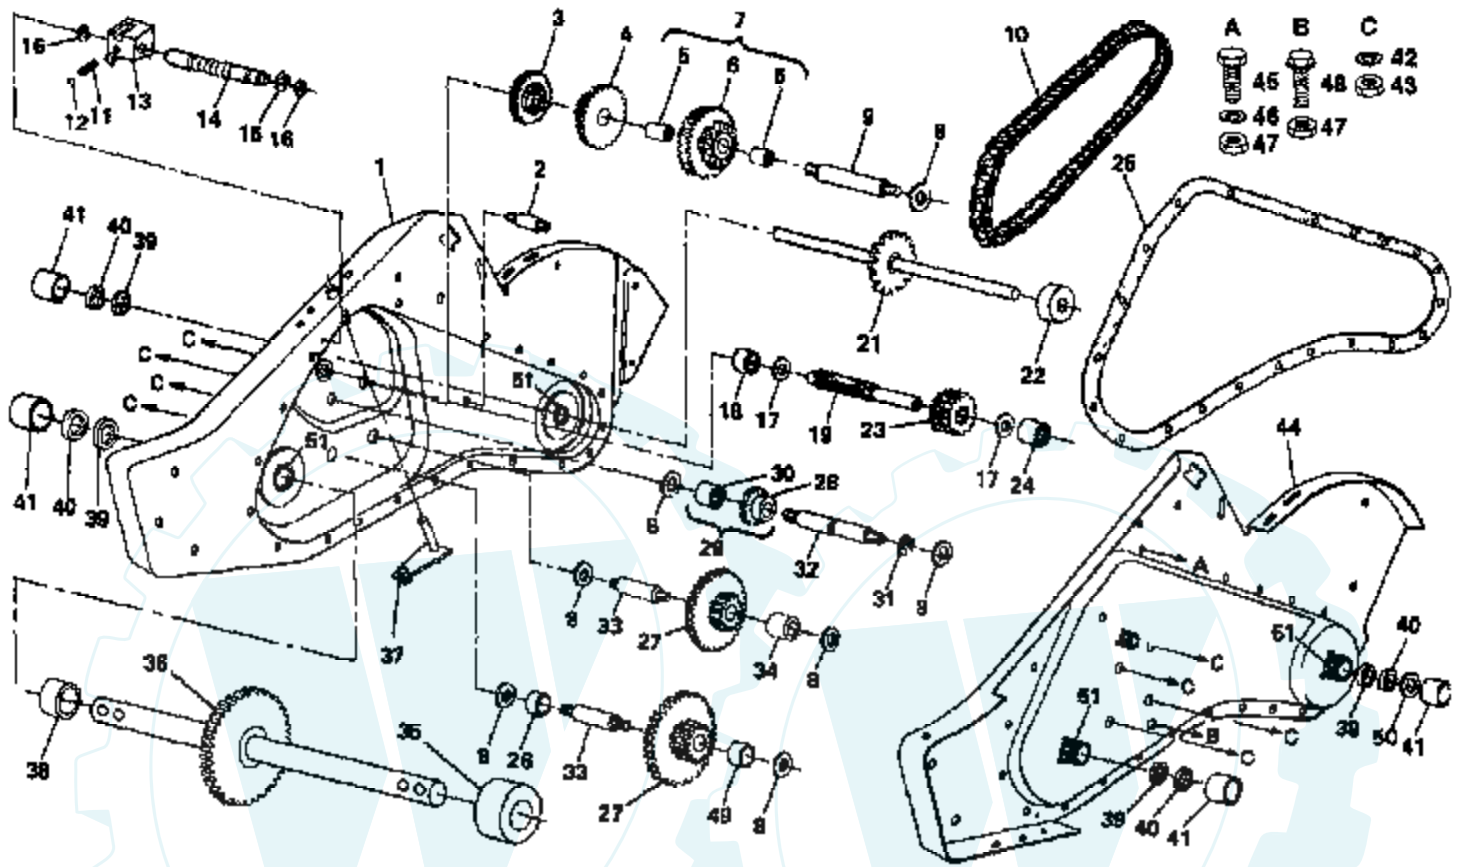

8 HP 21" TILLER - - MODEL NUMBER AYP8109A49

HANDLE ASSEMBLY

NOTE: All component dimensions given in U.S. inches
1 inch = 25.4 mm

Ref #	Part Number	Qty	Description
	109330X		SUB= 160370
1	106179X		SUB= 150430
2	8370J		BOLT TI
3	8547J		REVERSE GEAR TI
4	8546J		CLUSTER GEAR TI
5	100413K		"CRT, BEARING"
6	674A291		SUB= 674A290
7	674A290		SPROCKET ASSY TI
8	4358J		WASHER
9	8358J		REDUCTION SHFT TI
10	8371J		CHAIN TI
11	100371K		SPRING-SHIFT CRT
12	7392M		SUB= 100482K
13	8353J		SHIFT FORK TI
14	8354J		SHIFT SHAFT TI
15	12000039		KLIP RING
16	4360J		SUB= 102136X
17	1370H		"T, BEARING"
18	4895H		"TI, BEARING"
19	100724M		SHAFT INPUT T
21	105378X		SHAFT TINE CRT
23	8359J		INPUT PINION TI
24	5020J		NEEDLE BRNG LT
25	8372J		GEARCASE GSKT TI
26	106389X		SPACER CRT
27	100433M		GEAR CLUSTER CRT
28	8357J		REVERSE GEAR TI
29	674A289		GEAR ASSY TI
30	6803J		NEEDLE BEARING TI
31	12000040		KLIP RING
32	8356J		REVERSE SHAFT TI
33	100016K		SHAFT CRT
34	106392X		SPACER CRT
35	106394X		SPACER CRT
36	100436L		SHAFT ASSY CRT
37	674A288		SUB= 142145
38	106393X		SPACER CRT
39	7393R		OIL SEAL STD
40	104576X		SEAL, RING RUBBER
41	9672R		CUP.FORMED.
42	10040700		LOCKWASHER
43	73610700		NUT.ASF.HEX.7/16
44	109331X		SUB= 150417
45	74780512		BOLT
46	10040500		LOCKWASHER
47	73220500		NUT.HEX.5/16-18
48	100107K		BOLT TI
49	106391X		SPACER CRT
50	102144X		RING SPIRAL CRT
51	122204X		SUB= 918122204X
	6066J		GREASE PREMIUM-1