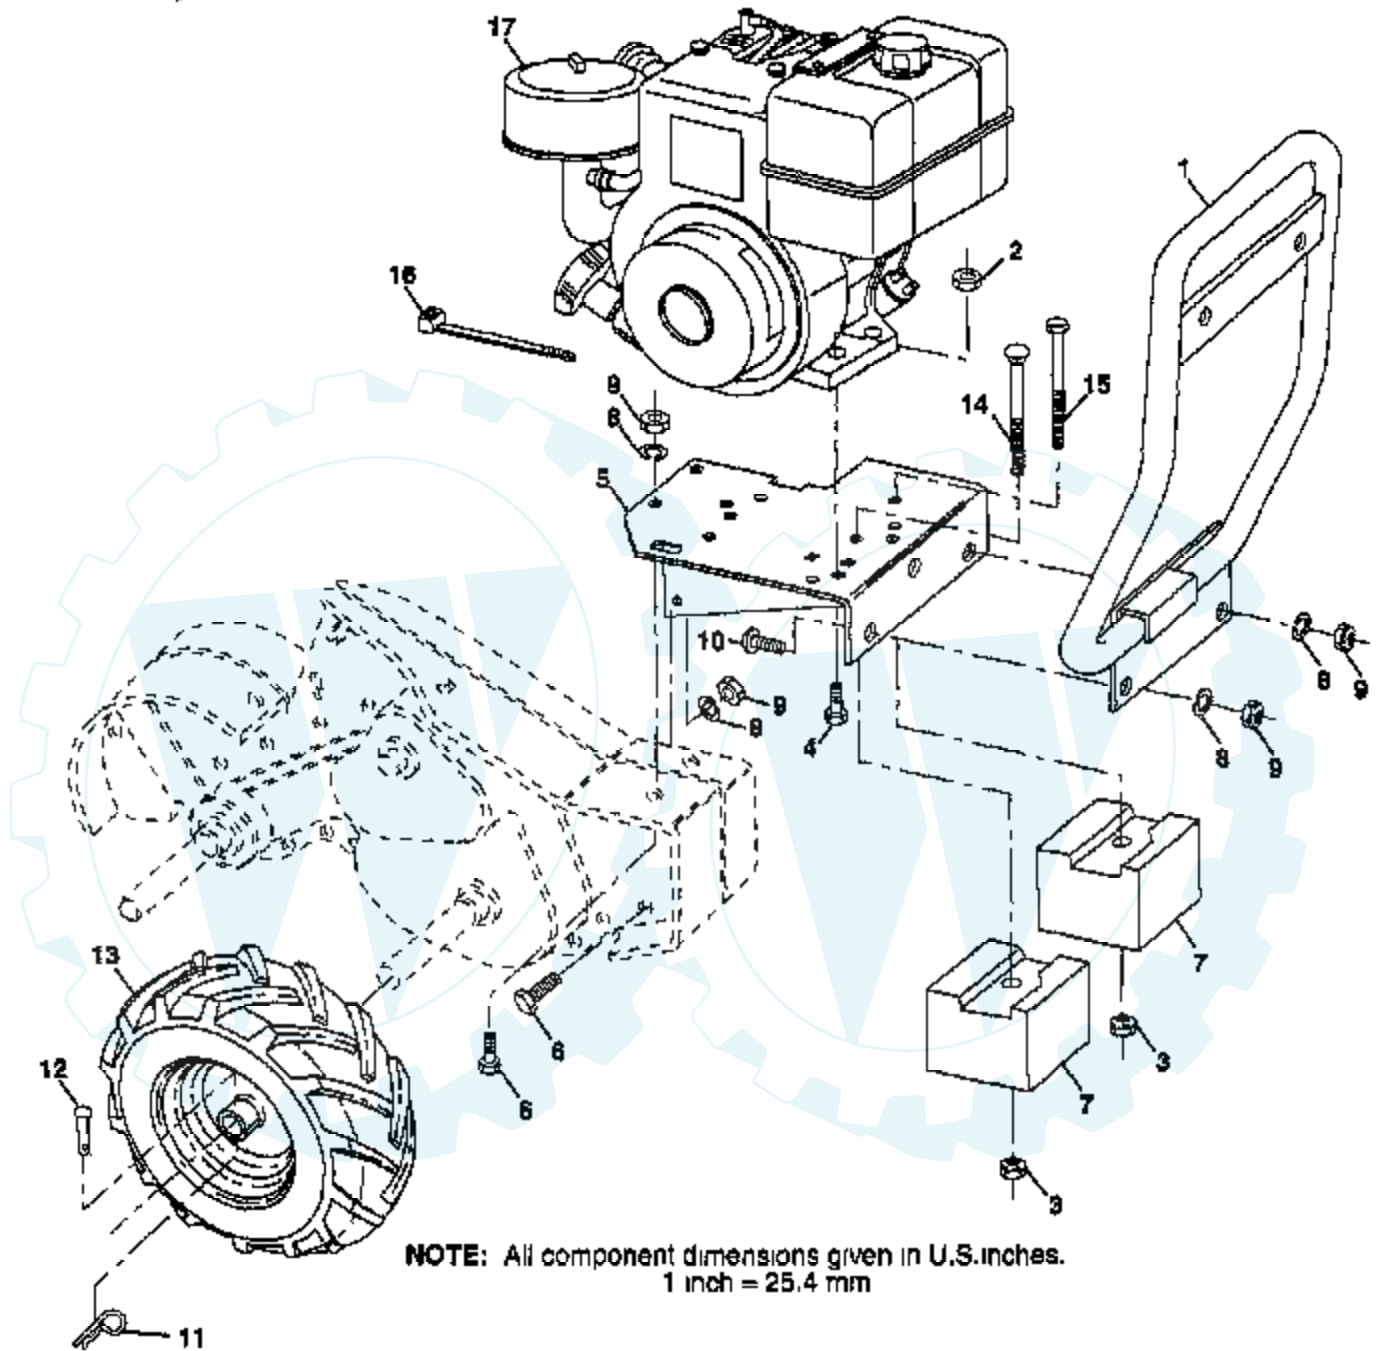

Ref #	Part Number	Qty	Description
1	106160X		O-RING TI
2	10040600		LOCKWASHER
3	73220600		NUT.HEX.3/8-16UNC
4	74930572		BOLT TI
5	1572H		SUB= 2882J
6	138398		LEVER.ASM.SHIFT
7	72110404		BOLT
8	8700J		PANEL TI
9	86777		SUB= 750097
10	9484R		CONDIUT CLIP T
11	10040400		LOCKWASHER
12	73220400		SUB= 50675
13	23230506		SET SCREW
14	8382J		SPACER TI
15	19111116		WASHER
16	100473M		"SHEAVE 10"" CRT"
17	73220500		NUT.HEX.5/16-18
18	8381J		SPACER TI
19	2649M		KEY T
20	4914H		KEY TI
21	139155		SPACER.SPLIT
22	104214X		NUT TI
23	5015J		TIRE TI
	138417		RIM.16X4X8.WHT
	795R		SUB= 65139
24	4929H		RIVET.PAN HD.1.75
25	4921H		SPRING.RETAINER
26	102818X505		GUARD BELT RED
27	138399		BELT.DRIVE
28	104680X		SUB= 4371J
29	12000032		KLIP RING
30	105611X		SUB= 918105611X
31	74770844		BOLT1/2-20UNF2.75
32	139401		SHAFT.IDLER
33	19171616		WASHER
34	4368J		SHEAVE CRT

8 HP 21" TILLER -- MODEL NUMBER AYP8109A49 MAINFRAME, RIGHT SIDE