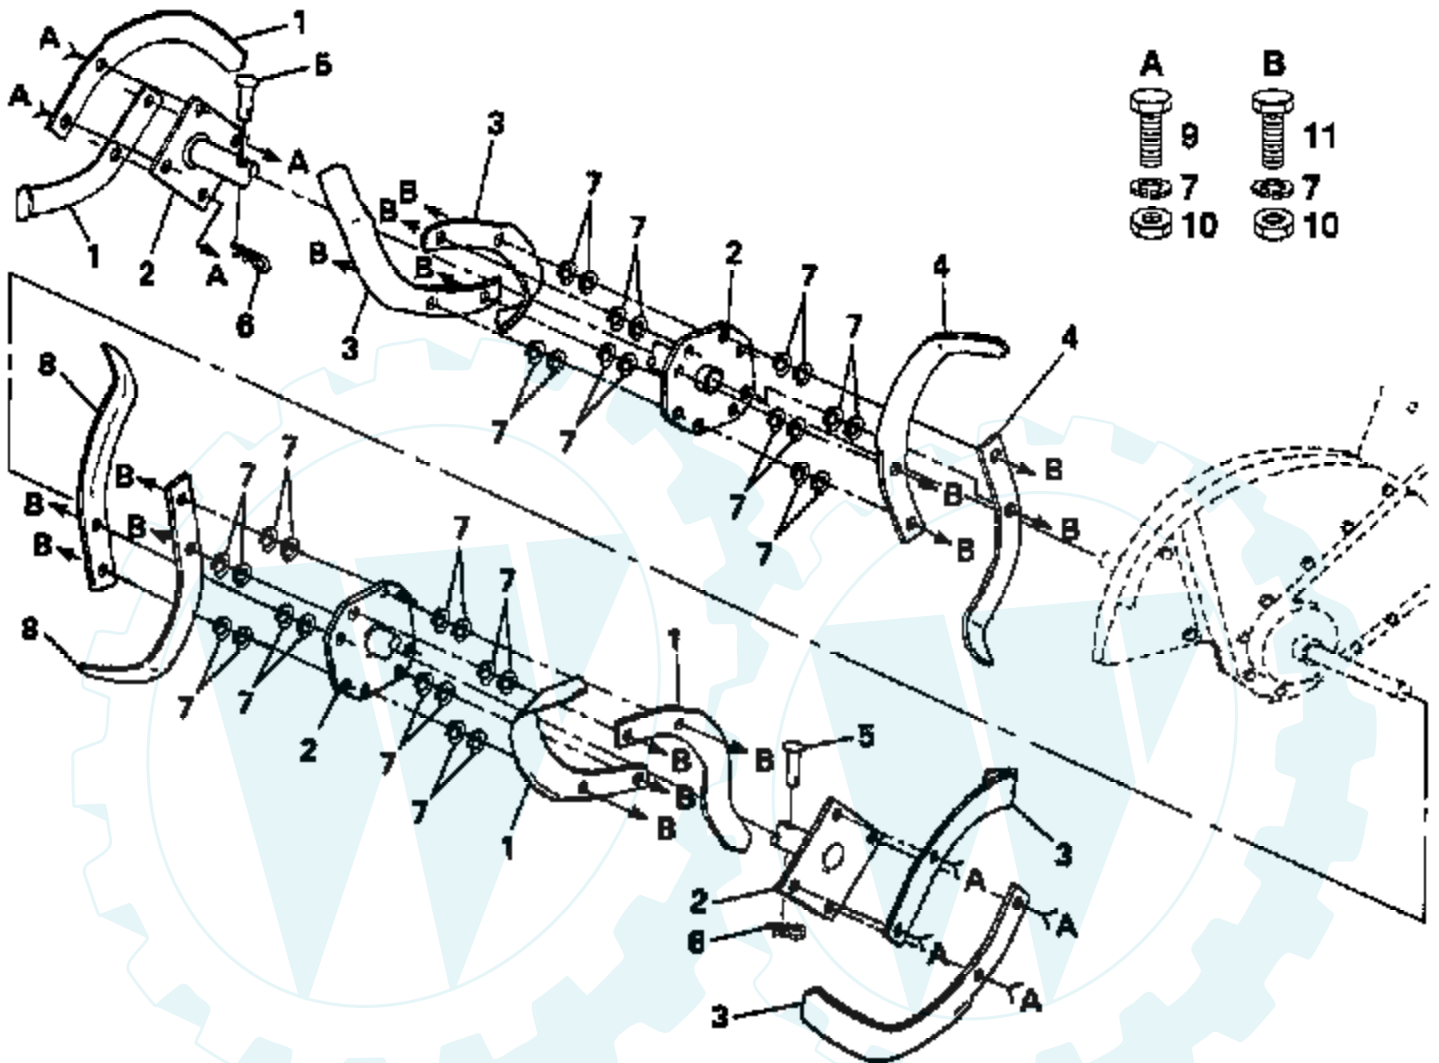

#### MAINFRAME, LEFT SIDE

Ref #	Part Number	Qty	Description
1	106160X		O-RING TI
2	10040600		LOCKWASHER
3	73220600		NUT.HEX.3/8-16UNC
4	74930572		BOLT TI
5	1572H		SUB= 2882J
6	138398		LEVER.ASM.SHIFT
7	72110404		BOLT
8	8700J		PANEL TI
9	86777		SUB= 750097
10	9484R		CONDIUT CLIP T
11	10040400		LOCKWASHER
12	73220400		SUB= 50675
13	23230506		SET SCREW
14	8382J		SPACER TI
15	19111116		WASHER
16	100473M		"SHEAVE 10"" CRT"
17	73220500		NUT.HEX.5/16-18
18	8381J		SPACER TI
19	2649M		KEY T
20	4914H		KEY TI
21	139155		SPACER.SPLIT
22	104214X		NUT TI
23	5015J		TIRE TI
	138417		RIM.16X4X8.WHT
	795R		SUB= 65139
24	4929H		RIVET.PAN HD.1.75
25	4921H		SPRING.RETAINER
26	102818X505		GUARD BELT RED
27	138399		BELT.DRIVE
28	104680X		SUB= 4371J
29	12000032		KLIP RING
30	105611X		SUB= 918105611X
31	74770844		BOLT1/2-20UNF2.75
32	139401		SHAFT.IDLER
33	19171616		WASHER
34	4368J		SHEAVE CRT

### 8 HP 21" TILLER -- MODEL NUMBER AYP8109A49 MAINFRAME, RIGHT SIDE

Ref #	Part Number	Qty	Description
1	138402		BUMPER.ASM
2	73680500		SUB= 73690500
3	73680600		SUB= 73690600
4	74760528		BOLT
5	138669		"ASM. ENGINE, BASE"
6	74760616		BOLT
7	8450J		COUNTERWEIGHT CRT
8	10040600		LOCKWASHER
9	73220600		NUT.HEX.3/8-16UNC
10	72140608		SUB= 72110608
11	4921H		SPRING.RETAINER
12	4929H		RIVET.PAN HD.1.75
13	5015J		TIRE TI
	138417		RIM.16X4X8.WHT
	795R		SUB= 65139
14	72470636		BOLT CRT
15	74760672		BOLT.3/8-16X4.5
16	104164X		TIE CABLE CRT
17			REFER TO IMAGE

#### TINE ASSEMBLY

**NOTE:** All component dimensions given in U.S. inches.  
1 inch = 25.4 mm

Ref #	Part Number	Qty	Description
1	6556J		SUB= 101194M
2	100445L		TINE ASSY CRT
3	6557J		SUB= 101193M
4	101194M		TINE.LH.CRT
5	4929H		RIVET.PAN HD.1.75
6	3146R		RETAINER.SPRING
7	10040600		LOCKWASHER
8	101193M		TINE RH CRT
9	74610616		BOLT
10	73610600		SUB= 7810H
11	74610624		BOLT.3/8-24X1-1/2