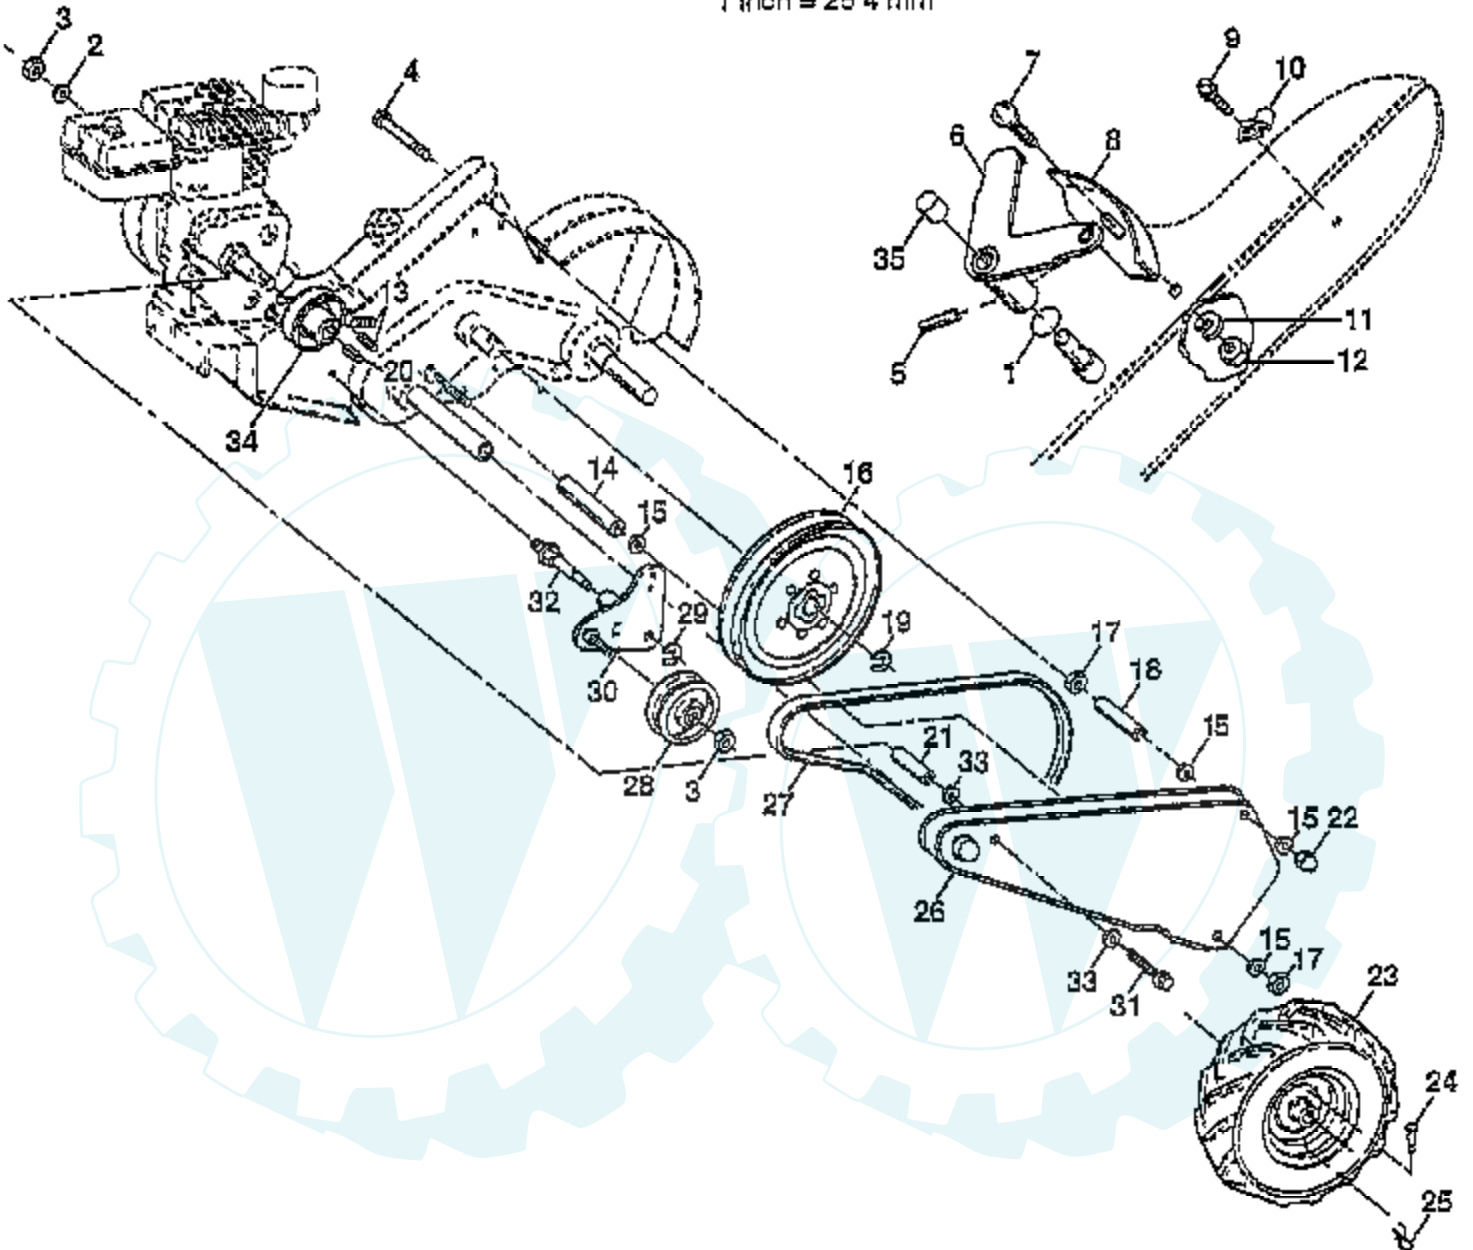

### HANDLE ASSEMBLY

NOTE: All component dimensions given in U.S. inches.  
1 inch = 25.4 mm

Ref #	Part Number	Qty	Description
1	8389J		GRIP TI
2	121248X		BUSHING
3	71191008		SCREW.PNHD.10-24
4	126949X505		HANDLE BRACKET
5	72110514		BOLT CARRIAGE CRT
6	108281X		ROD SHIFT CRT
7	72110608		BOLT D
8	4497H		RETAINER M
9	109229X		LOCK CRT
10	73930600		LOCKNUT
11	109228X		LEVER LOCK CRT
12	109228X		LEVER LOCK CRT
13	150217		HANDLE
14	146924		CABLE.CLUTCH.Z-BE
15	145821		BRACKET.CLUTCH.CA
17	102604X		GRIP BAR CRT
18	150696		BOLT PIVOT
21	145829		BAR.ASM.CNTRL.VPL
22	150744		"GRIP,HANDLE"
23	138283		LOCK.HANDLE
24	73731000		NUT
25	138305		CONTROL.THROTTLE
26	146480		GROMMET.HANDLE.V-
27	10040500		LOCKWASHER
28	73800500		NUT

### MAINFRAME, LEFT SIDE

NOTE: All component dimensions given in U.S. inches  
1 inch = 25.4 mm

Ref #	Part Number	Qty	Description
1	106160X		O-RING TI
2	10040600		LOCKWASHER
3	73220600		NUT.HEX.3/8-16UNC
4	74930572		BOLT TI
5	1572H		SUB= 2882J
6	110111X		LEVER ASM CRT
7	72110404		BOLT
8	8700J		PANEL TI
9	86777		SUB= 750097
10	9484R		CONDIUT CLIP T
11	10040400		LOCKWASHER
12	73220400		SUB= 50675
13	23230506		SET SCREW
14	8382J		SPACER TI
15	19111116		WASHER
16	145102		SHEAVE.TRANS.
17	73220500		NUT.HEX.5/16-18
18	8381J		SPACER TI
19	12000028		SUB= 2267J
20	4914H		KEY TI
21	139155		SPACER.SPLIT
22	104214X		NUT TI
23	5150J		TIRE
	138417		RIM.16X4X8.WHT
	795R		SUB= 65139
24	4929H		RIVET.PAN HD.1.75
25	4921H		SPRING.RETAINER
26	102818X505		GUARD BELT RED
27	138399		BELT.DRIVE
28	104680X		SUB= 4371J
29	12000032		KLIP RING
30	105611X		SUB= 918105611X
31	74770844		BOLT1/2-20UNF2.75
32	139401		SHAFT.IDLER
33	19171616		WASHER
34	4368J		SHEAVE CRT
35	140062		CAP PLUNGER BLACK