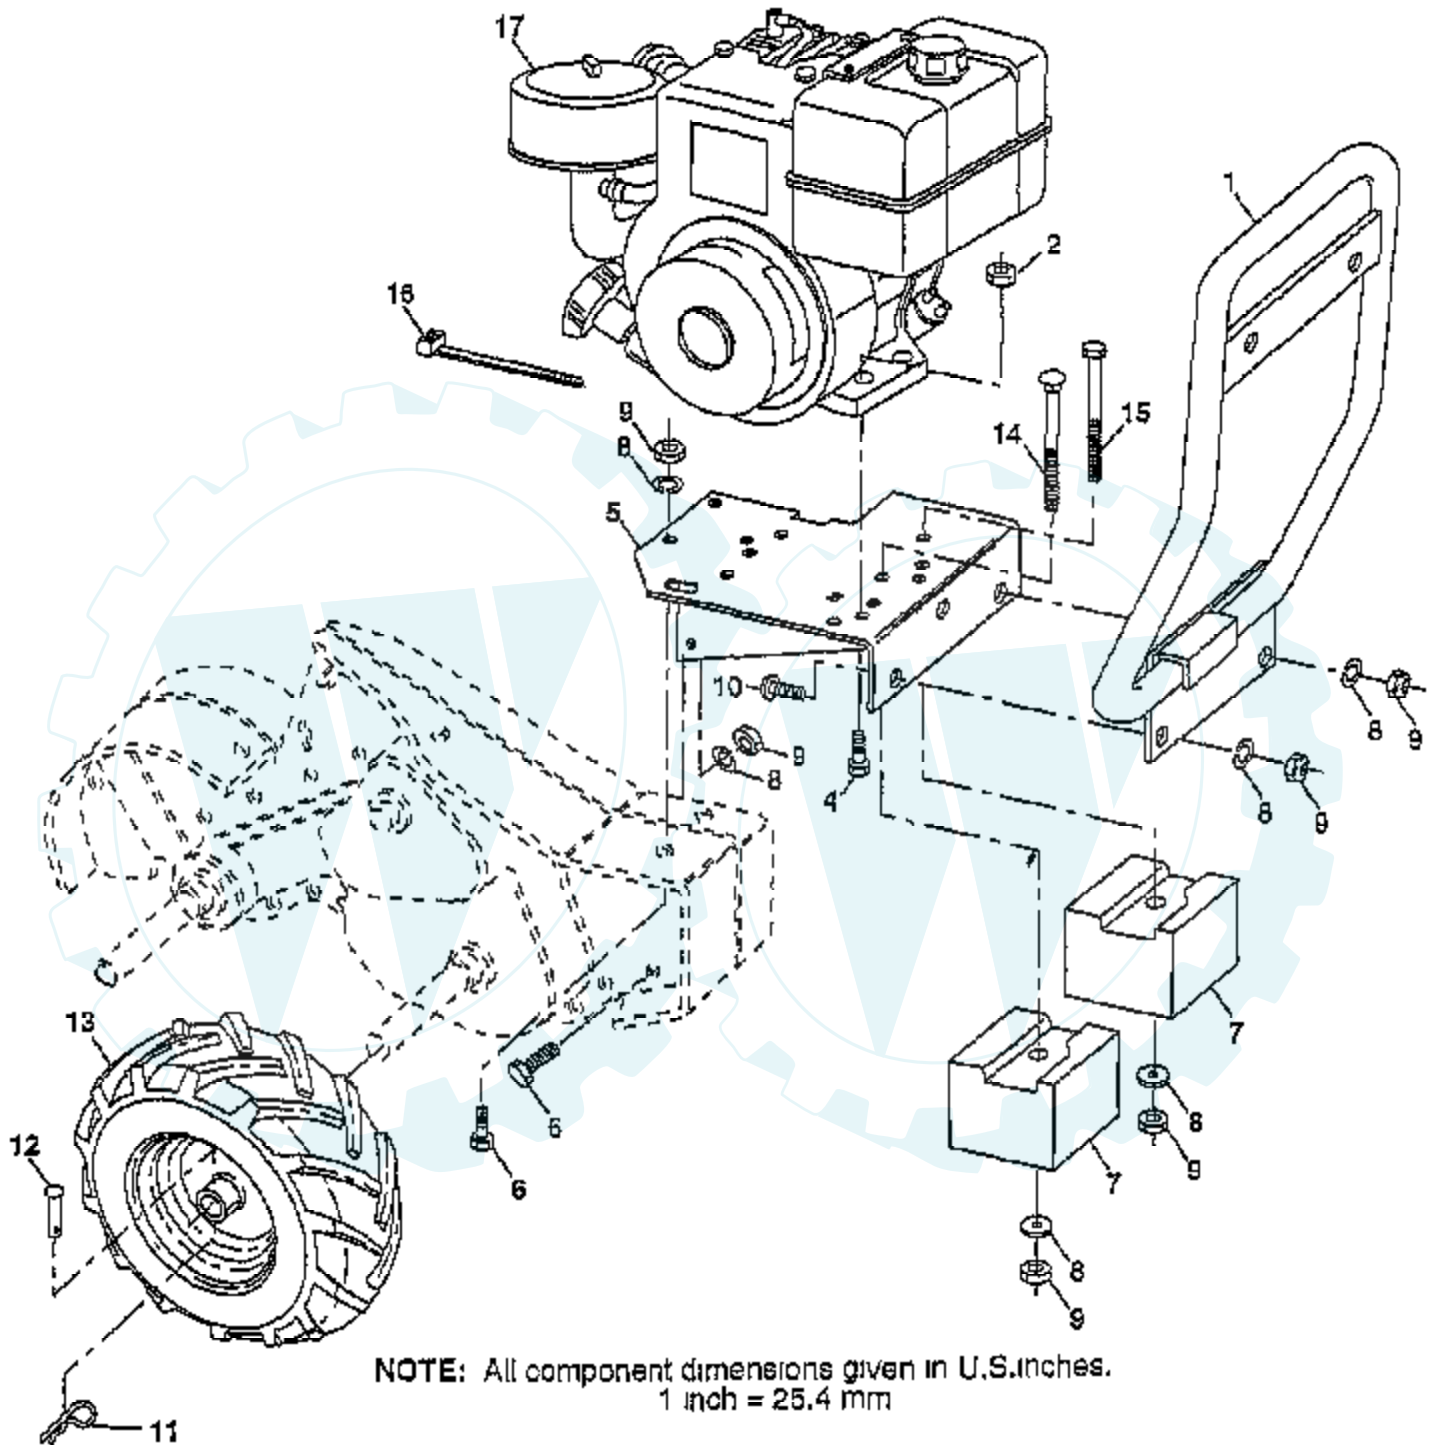

TILLER - - MODEL NUMBER AYP3487A79

MAINFRAME, RIGHT SIDE

Ref #	Part Number	Qty	Description
1	138402		BUMPER.ASM
2	73510500		NUT
4	74760528		BOLT
5	138669		"ASM. ENGINE, BASE"
6	74760616		BOLT
7	8450J		COUNTERWEIGHT CRT
8	10040600		LOCKWASHER
9	73220600		NUT.HEX.3/8-16UNC
10	72140608		SUB= 72110608
11	4921H		SPRING.RETAINER
12	4929H		RIVET.PAN HD.1.75
13	5015J		TIRE TI
	138417		RIM.16X4X8.WHT
	795R		SUB= 65139
14	72470636		BOLT CRT
15	74760672		BOLT.3/8-16X4.5
16	104164X		TIE CABLE CRT
17			REFER TO IMAGE