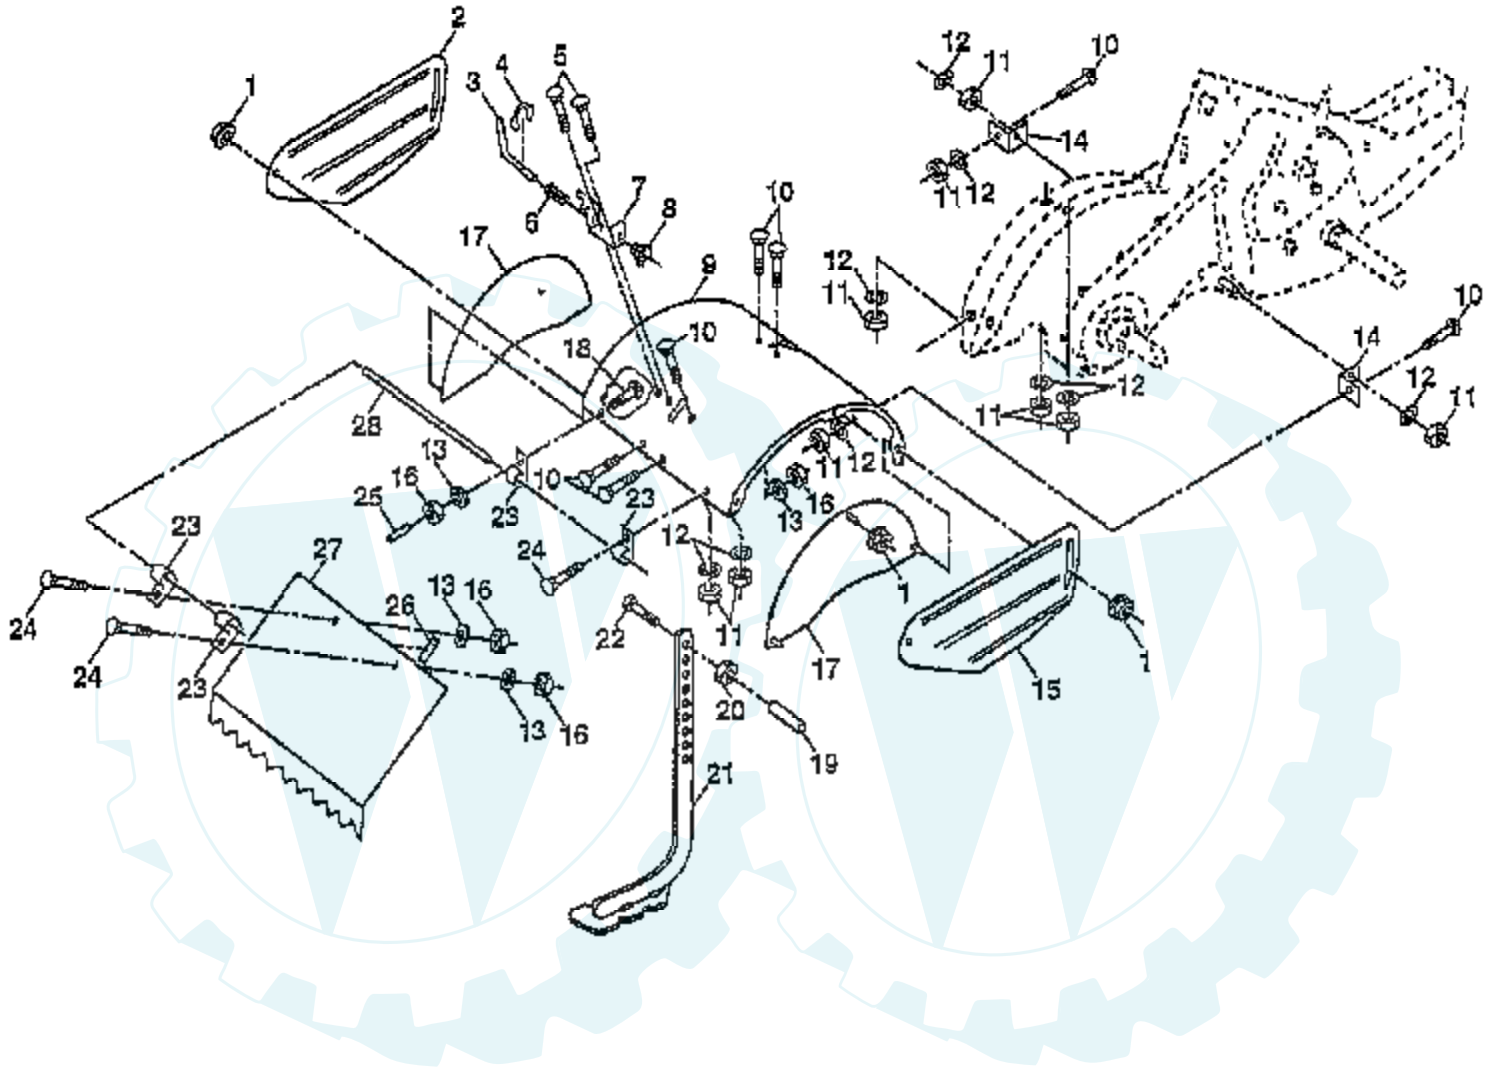

## TINE ASSEMBLY

NOTE: All component dimensions given in U.S. inches.  
1 inch = 25.4 mm

A	B
 9	 11
 7	 7
 10	 10

Ref #	Part Number	Qty	Description
1	6556J		SUB= 101194M
2	100445L		TINE ASSY CRT
3	6557J		SUB= 101193M
4	101194M		TINE.LH.CRT
5	4929H		RIVET.PAN HD.1.75
6	3146R		RETAINER.SPRING
7	10040600		LOCKWASHER
8	101193M		TINE RH CRT
9	74610616		BOLT
10	73610600		SUB= 7810H
11	74610624		BOLT.3/8-24X1-1/2

### TINE SHIELD

NOTE: All component dimensions given in U.S. inches.  
1 inch = 25,4 mm

Ref #	Part Number	Qty	Description
1	98000129		NUT
2	108711X505		SHIELD SIDE OUT L
3	8393J		STAKE PIN TI
4	12000036		KLIP RING TI
5	72140508		BOLT
6	8394J		SPRING TI
7	8392J		LATCH BRACKET TI
8	109230X		SPRING CRT
9	104178X505		SHIELD TINE RED
10	72140506		BOLT
11	73220500		NUT.HEX.5/16-18
12	10040500		LOCKWASHER
13	10040400		LOCKWASHER
14	8386J		TINE SHLD BRKT TI
15	108710X505		SHIELD SIDE RH
16	73220400		SUB= 50675
17	104084X505		SHIELD SIDE RED
18	72040410		BOLT
19	102701X		GRIP CRT
20	73220600		NUT.HEX.3/8-16UNC
21	138420		STAKE.ASM.DEPTH
22	74930632		BOLT
23	4440J		HINGE CRT
24	72140408		BOLT.1/4-20X1/2
25	6712J		VINYL CAP TI
26	109227X		PAD IDLER TI
27	102713X505		SHIELD LEVELING
28	138609		PIN.HINGE