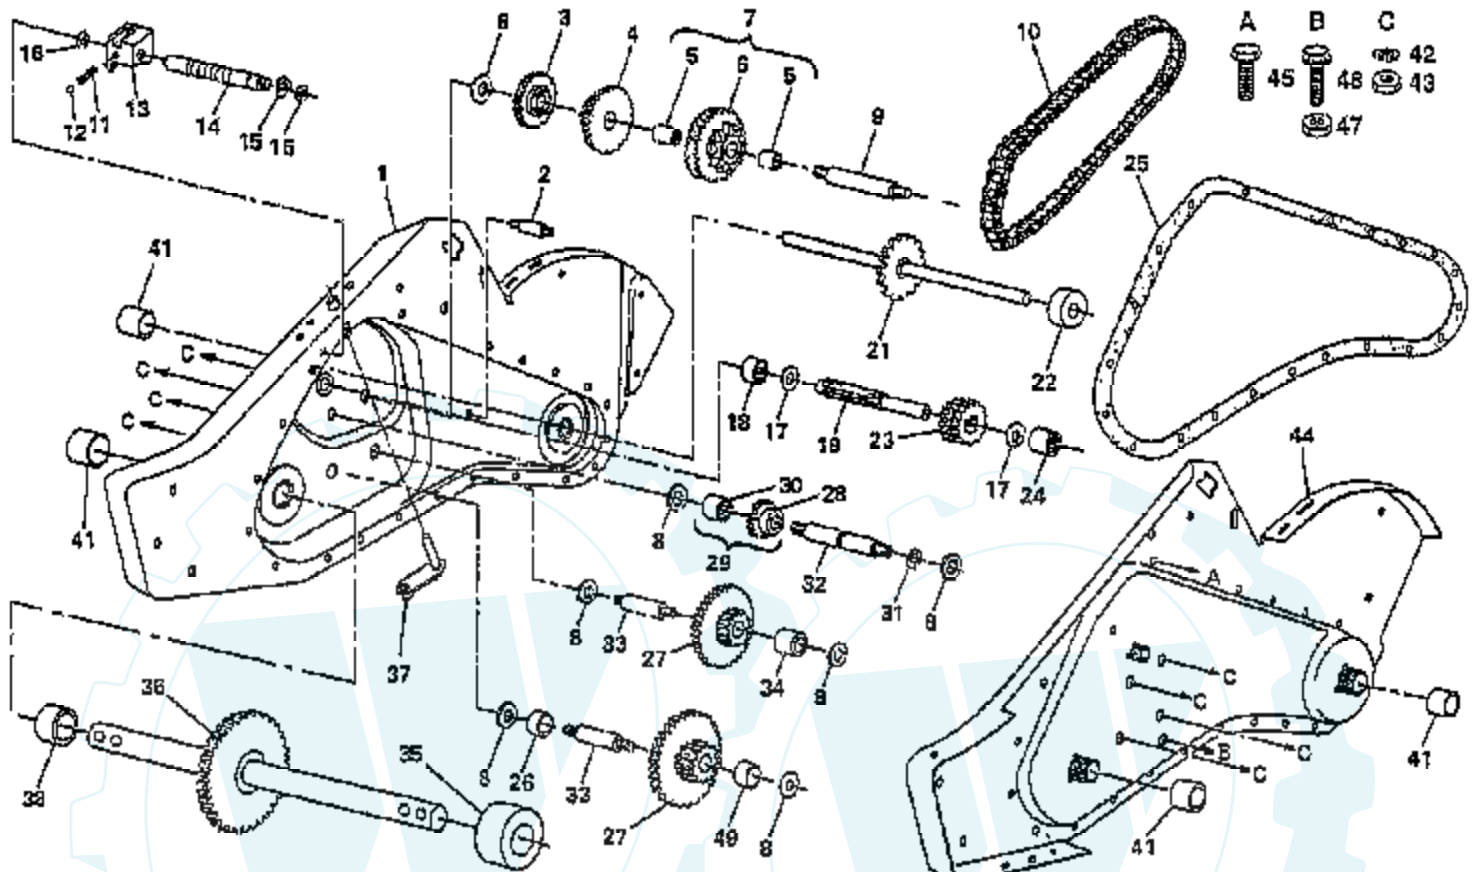

TILLER - - MODEL NUMBER AYP3487A79

TRANSMISSION

NOTE: All component dimensions given in U.S. Inches
1 inch = 25.4 mm

Ref #	Part Number	Qty	Description
	150674		SUB= 162169
1	150430		SUB= 162170
2	8370J		BOLT TI
3	8547J		REVERSE GEAR TI
4	8546J		CLUSTER GEAR TI
5	100413K		"CRT, BEARING"
6	674A291		SUB= 674A290
7	674A290		SPROCKET ASSY TI
8	4358J		WASHER
9	8358J		REDUCTION SHFT TI
10	8371J		CHAIN TI
11	100371K		SPRING-SHIFT CRT
12	7392M		SUB= 100482K
13	8353J		SHIFT FORK TI
14	8354J		SHIFT SHAFT TI
15	12000039		KLIP RING
16	154467		WASHER SEAL
17	1370H		"T, BEARING"
18	4895H		"TI, BEARING"
19	150695		SHAFT INPUT
21	105378X		SHAFT TIME CRT
22	106181X		SPACER CRT
23	8359J		INPUT PINION TI
24	5020J		NEEDLE BRNG LT
25	8372J		GEARCASE GSKT TI
26	106389X		SPACER CRT
27	100433M		GEAR CLUSTER CRT
28	8357J		REVERSE GEAR TI
29	674A289		GEAR ASSY TI
30	6803J		NEEDLE BEARING TI
31	12000040		KLIP RING
32	8356J		REVERSE SHAFT TI
33	100016K		SHAFT CRT
34	106392X		SPACER CRT
35	106394X		SPACER CRT
36	100436L		SHAFT ASSY CRT
37	142145		BRACKET ASM SHIFT
38	106393X		SPACER CRT
41	155236		SEAL ASM-OIL
42	10040700		LOCKWASHER
43	73610700		NUT.ASF.HEX.7/16
44	150417		SUB= 162170
45	17720510		SCREW 5/16-18X5/8
47	73220500		NUT.HEX.5/16-18
48	100107K		BOLT TI
49	106391X		SPACER CRT
	6066J		GREASE PREMIUM-1