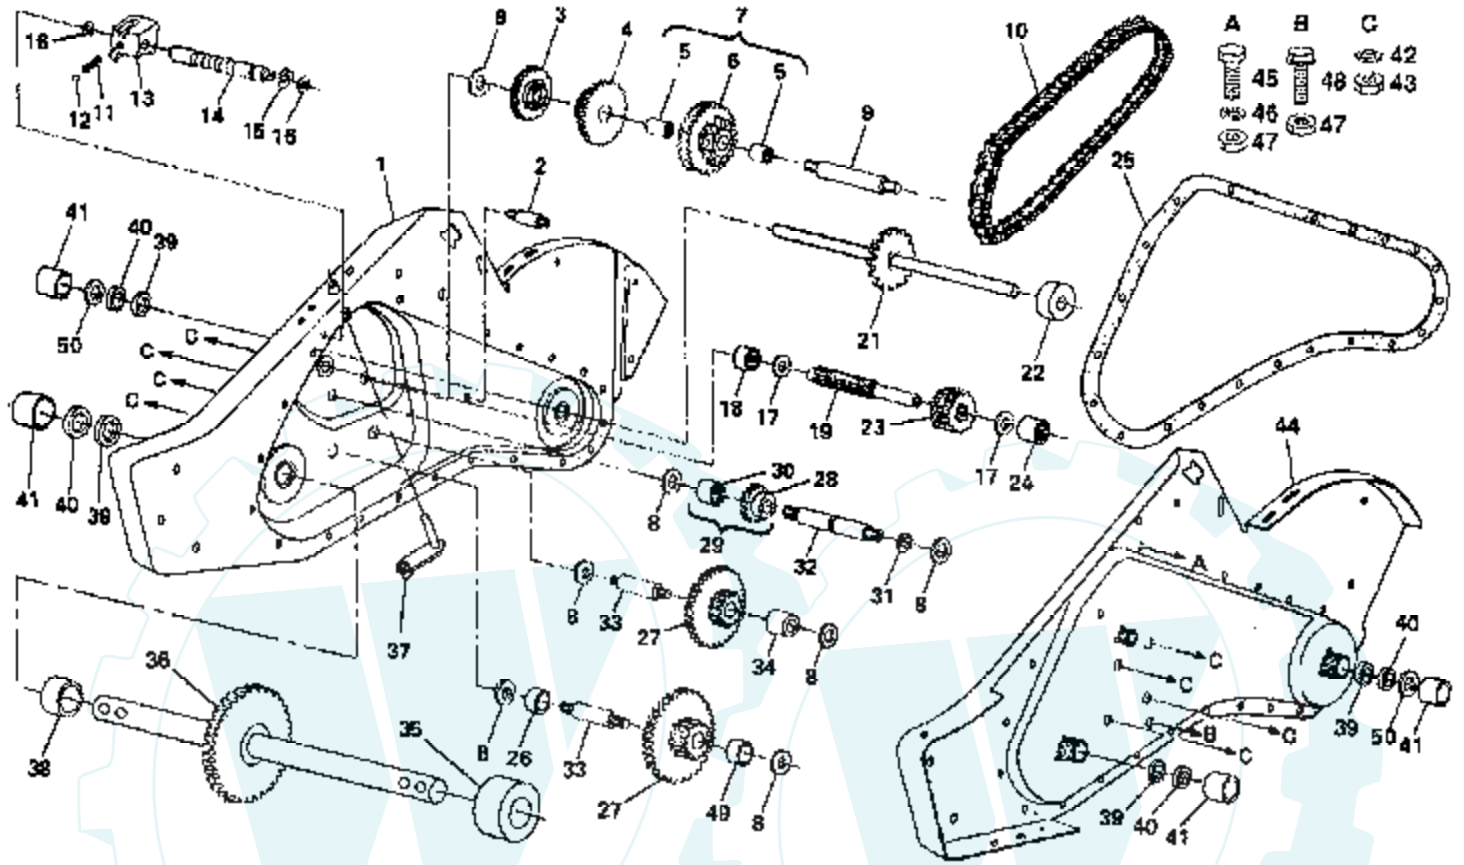

TILLER - - MODEL NUMBER AYP3487A69

TRANSMISSION

NOTE: All component dimensions given in U.S. inches
1 inch = 25.4 mm

Ref #	Part Number	Qty	Description
	150674		SUB= 162169
1	150430		SUB= 162170
2	8370J		BOLT TI
3	8547J		REVERSE GEAR TI
4	8546J		CLUSTER GEAR TI
5	100413K		"CRT, BEARING"
6	674A291		SUB= 674A290
7	674A290		SPROCKET ASSY TI
8	4358J		WASHER
9	8358J		REDUCTION SHFT TI
10	8371J		CHAIN TI
11	100371K		SPRING-SHIFT CRT
12	7392M		SUB= 100482K
13	8353J		SHIFT FORK TI
14	8354J		SHIFT SHAFT TI
15	12000039		KLIP RING
16	102136X		WASHER SEAL CRT
17	1370H		"T, BEARING"
18	4895H		"TI, BEARING"
19	150695		SHAFT INPUT
21	105378X		SHAFT TINE CRT
22	106181X		SPACER CRT
23	8359J		INPUT PINION TI
24	5020J		NEEDLE BRNG LT
25	8372J		GEARCASE GSKT TI
26	106389X		SPACER CRT
27	100433M		GEAR CLUSTER CRT
28	8357J		REVERSE GEAR TI
29	674A289		GEAR ASSY TI
30	6803J		NEEDLE BEARING TI
31	12000040		KLIP RING
32	8356J		REVERSE SHAFT TI
33	100016K		SHAFT CRT
34	106392X		SPACER CRT
35	106394X		SPACER CRT
36	100436L		SHAFT ASSY CRT
37	142145		BRACKET ASM SHIFT
38	106393X		SPACER CRT
39	7393R		OIL SEAL STD
40	140576		SEAL RING RUBBER
41	9672R		CUP.FORMED.
42	10040700		LOCKWASHER
43	73610700		NUT.ASF.HEX.7/16
44	150417		SUB= 162170
45	17720510		SCREW 5/16-18X5/8
47	73220500		NUT.HEX.5/16-18
48	100107K		BOLT TI
49	106391X		SPACER CRT
50	102144X		RING SPIRAL CRT
	6066J		GREASE PREMIUM-1