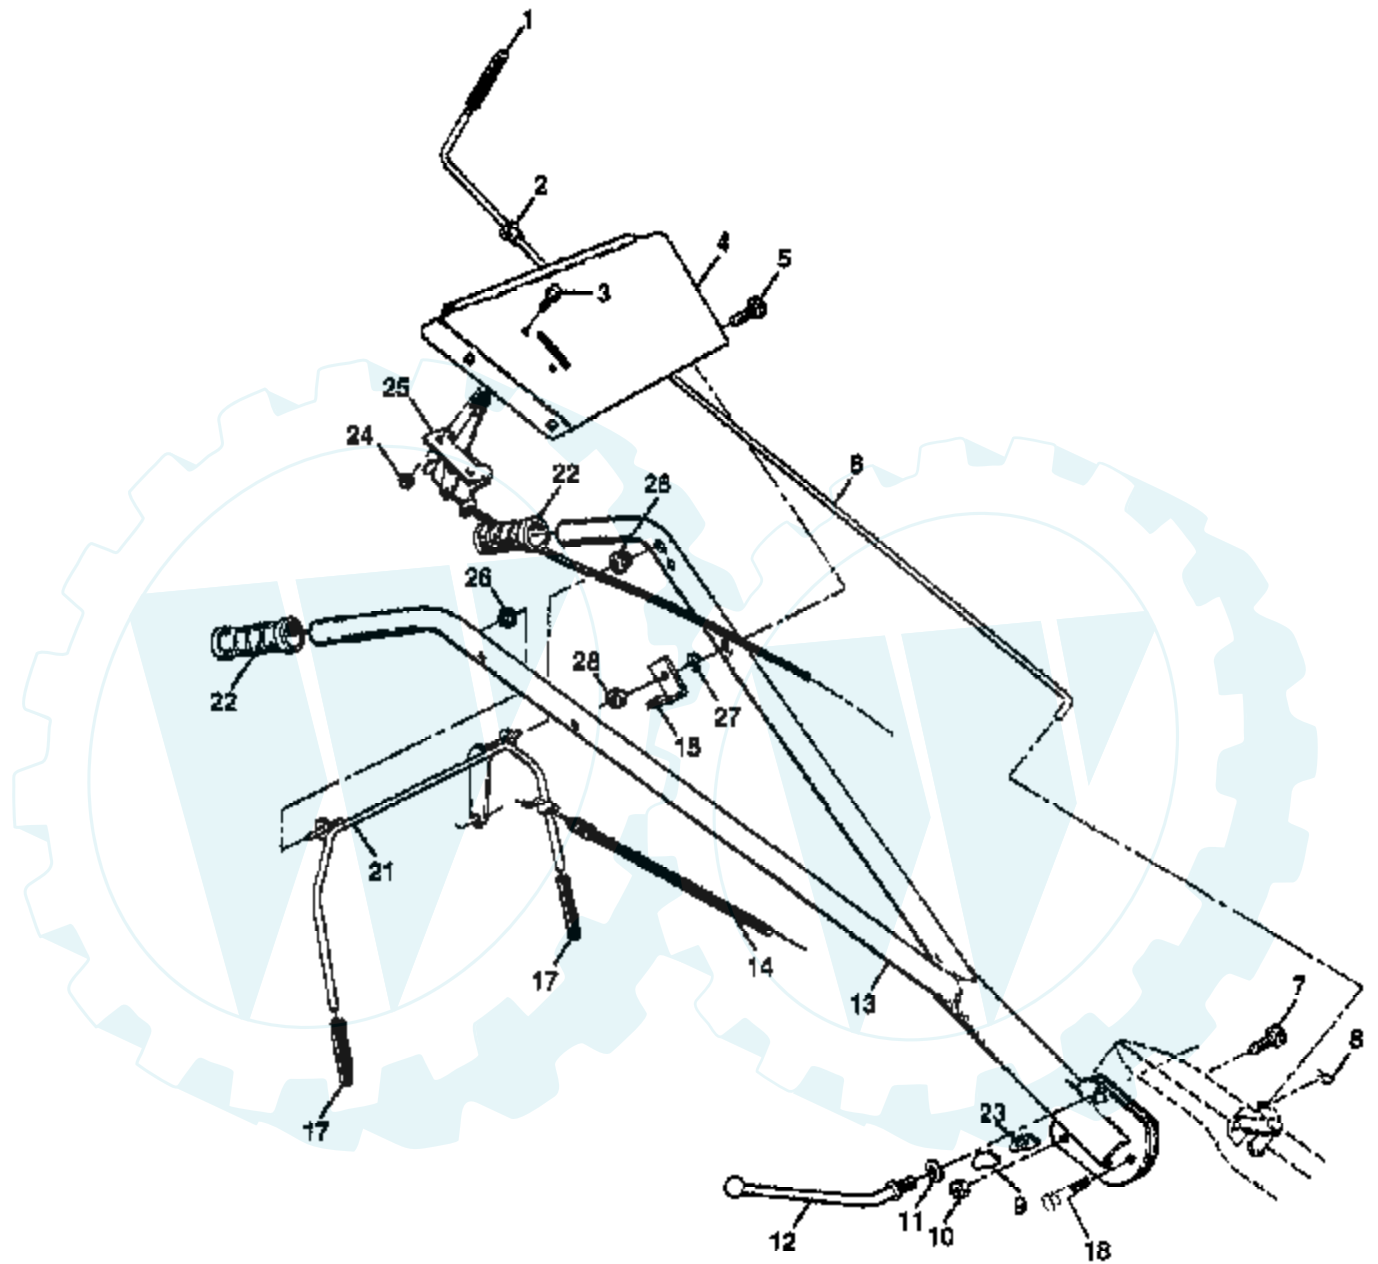

Ref #	Part Number	Qty	Description
1016	490817		SPACER
1019	491181		LABEL KIT

TILLER - - MODEL NUMBER AYP3487A69

HANDLE ASSEMBLY

NOTE: All component dimensions given in U S inches
1 inch = 25.4 mm

Ref #	Part Number	Qty	Description
1	8389J		GRIP TI
2	121248X		BUSHING
3	71191008		SCREW.PNHD.10-24
4	126949X505		HANDLE BRACKET
5	72110514		BOLT CARRIAGE CRT
6	108281X		ROD SHIFT CRT
7	72110608		BOLT D
8	4497H		RETAINER M
9	109229X		LOCK CRT
10	73930600		LOCKNUT
11	19131611		WASHER CRT
12	109228X		LEVER LOCK CRT
13	150217		HANDLE
14	145820		CABLE.CLUTCH.Z-BE
15	145821		BRACKET.CLUTCH.CA
17	102604X		GRIP BAR CRT
18	150696		BOLT PIVOT
21	145829		BAR.ASM.CNTRL.VPL
22	150744		"GRIP,HANDLE"
23	138283		LOCK.HANDLE
24	73731000		NUT
25	127012X		"CONT,THROTTLE"
26	146480		GROMMET.HANDLE.V-
27	10040500		LOCKWASHER
28	73800500		NUT