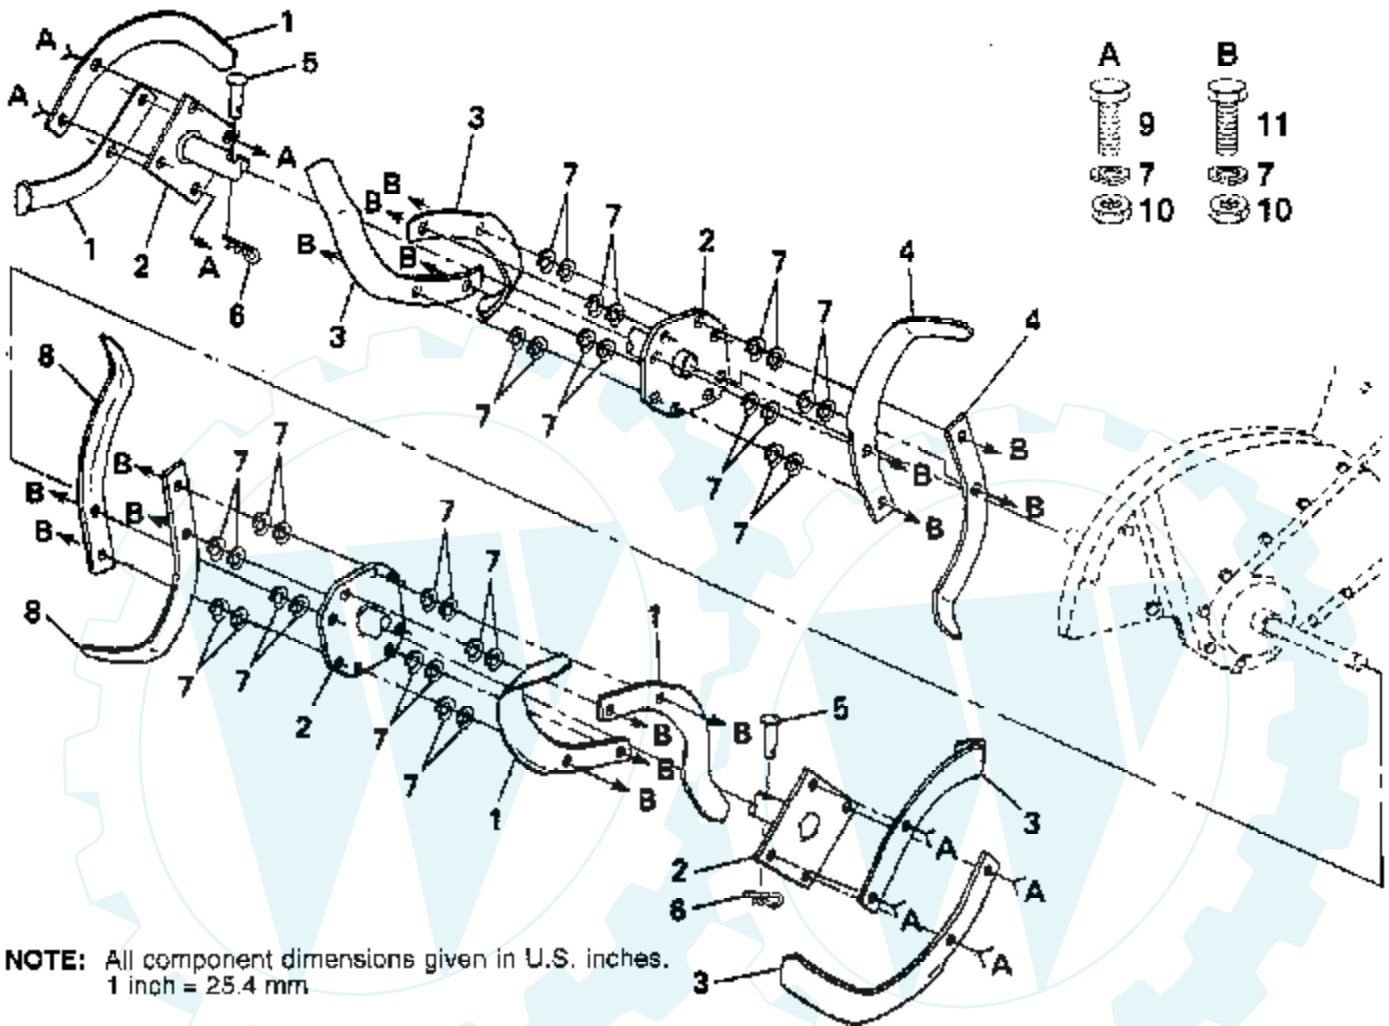

TILLER - - MODEL NUMBER AYP3487A69

MAINFRAME, LEFT SIDE

Ref #	Part Number	Qty	Description
1	106160X		O-RING TI
2	10040600		LOCKWASHER
3	73220600		NUT.HEX.3/8-16UNC
4	74930572		BOLT TI
5	1572H		SUB= 2882J
6	110111X		LEVER ASM CRT
7	72110404		BOLT
8	8700J		PANEL TI
9	86777		SUB= 750097
10	9484R		CONDIUT CLIP T
11	10040400		LOCKWASHER
12	73220400		SUB= 50675
13	23230506		SET SCREW
14	8382J		SPACER TI
15	19111116		WASHER
16	145102		SHEAVE.TRANS.
17	73220500		NUT.HEX.5/16-18
18	8381J		SPACER TI
19	12000028		SUB= 2267J
20	4914H		KEY TI
21	139155		SPACER.SPLIT
22	104214X		NUT TI
23	5015J		TIRE TI
	138417		RIM.16X4X8.WHT
	795R		SUB= 65139
24	4929H		RIVET.PAN HD.1.75
25	4921H		SPRING.RETAINER
26	102818X505		GUARD BELT RED
27	138399		BELT.DRIVE
28	104680X		SUB= 4371J
29	12000032		KLIP RING
30	105611X		SUB= 918105611X
31	74770844		BOLT1/2-20UNF2.75
32	139401		SHAFT.IDLER
33	19171616		WASHER
34	4368J		SHEAVE CRT
35	140062		CAP PLUNGER BLACK

TILLER - - MODEL NUMBER AYP3487A69

MAINFRAME, RIGHT SIDE

Ref #	Part Number	Qty	Description
1	138402		BUMPER.ASM
2	73510500		NUT
4	74760528		BOLT
5	138669		"ASM. ENGINE, BASE"
6	74760616		BOLT
7	8450J		COUNTERWEIGHT CRT
8	10040600		LOCKWASHER
9	73220600		NUT.HEX.3/8-16UNC
10	72140608		SUB= 72110608
11	4921H		SPRING.RETAINER
12	4929H		RIVET.PAN HD.1.75
13	5015J		TIRE TI
	138417		RIM.16X4X8.WHT
	795R		SUB= 65139
14	72470636		BOLT CRT
15	74760672		BOLT.3/8-16X4.5
16	104164X		TIE CABLE CRT
17			REFER TO IMAGE

TILLER - - MODEL NUMBER AYP3487A69

TINE ASSEMBLY

NOTE: All component dimensions given in U.S. inches.
1 inch = 25.4 mm

Ref #	Part Number	Qty	Description
1	6556J		SUB= 101194M
2	100445L		TINE ASSY CRT
3	6557J		SUB= 101193M
4	101194M		TINE.LH.CRT
5	4929H		RIVET.PAN HD.1.75
6	3146R		RETAINER.SPRING
7	10040600		LOCKWASHER
8	101193M		TINE RH CRT
9	74610616		BOLT
10	73610600		SUB= 7810H
11	74610624		BOLT.3/8-24X1-1/2