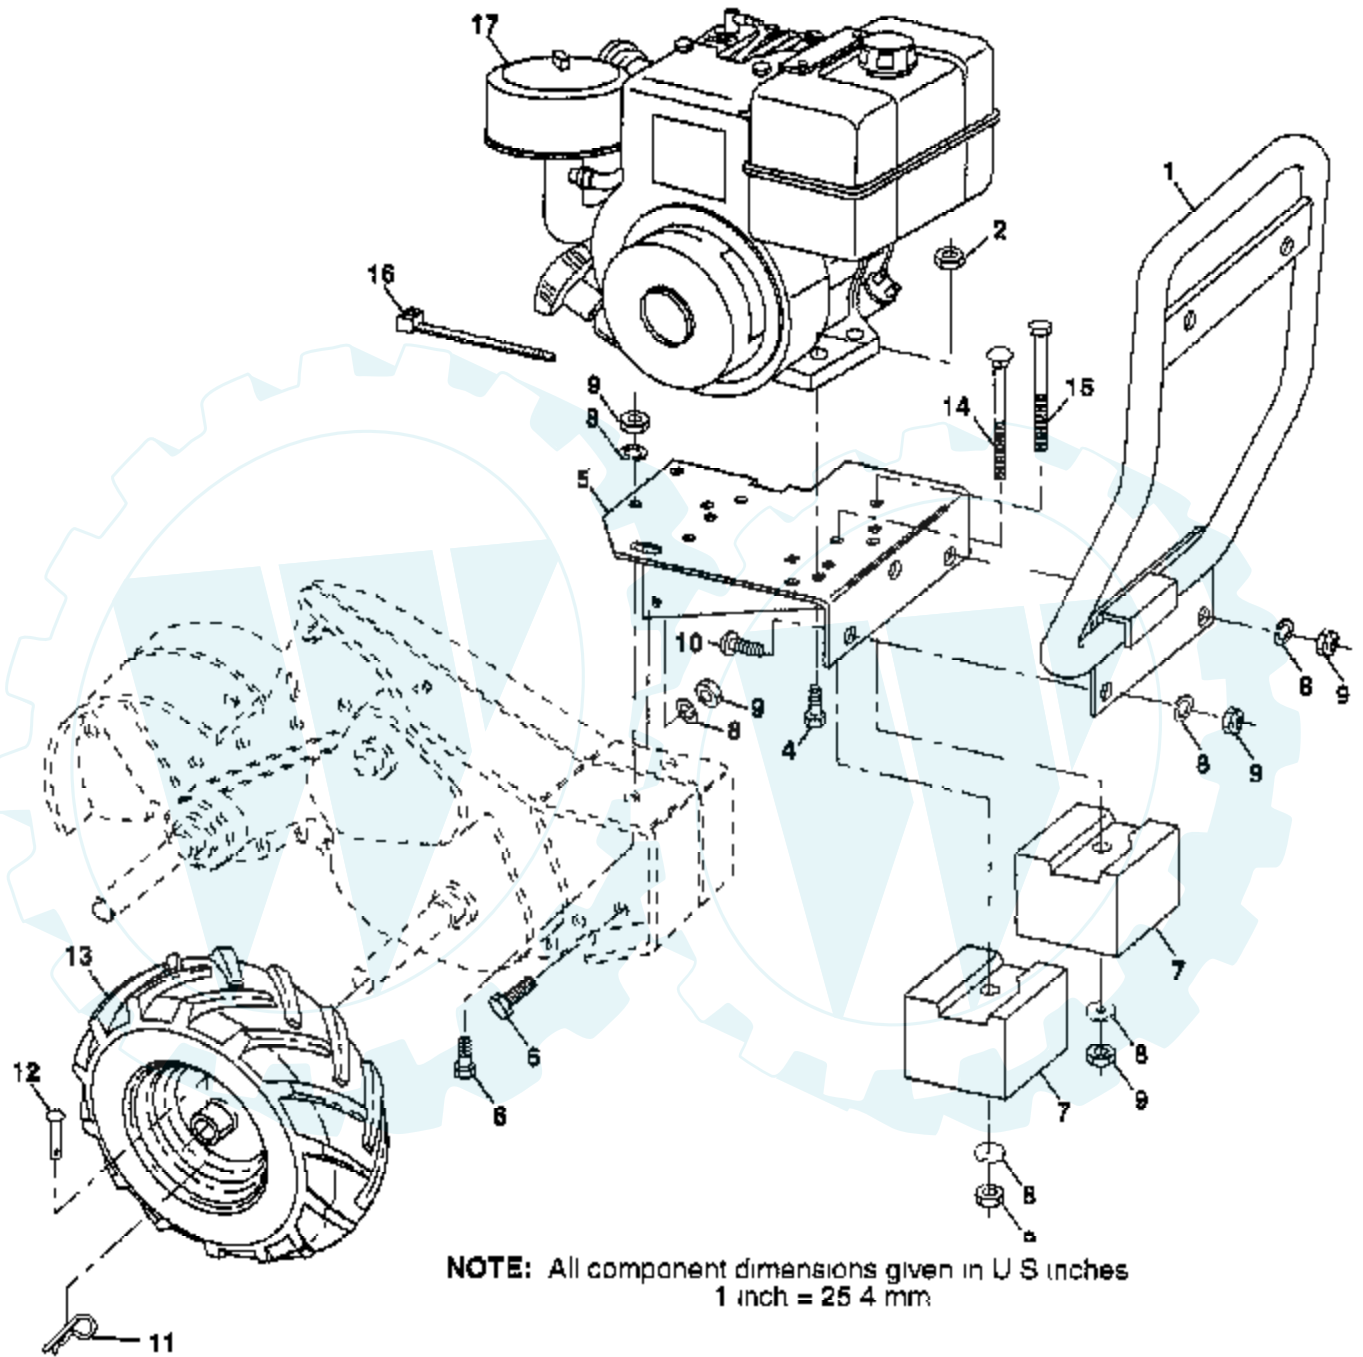

TILLER - - MODEL NUMBER AYP3487A69

MAINFRAME, LEFT SIDE

Ref #	Part Number	Qty	Description
1	106160X		O-RING TI
2	10040600		LOCKWASHER
3	73220600		NUT.HEX.3/8-16UNC
4	74930572		BOLT TI
5	1572H		SUB= 2882J
6	110111X		LEVER ASM CRT
7	72110404		BOLT
8	8700J		PANEL TI
9	86777		SUB= 750097
10	9484R		CONDIUT CLIP T
11	10040400		LOCKWASHER
12	73220400		SUB= 50675
13	23230506		SET SCREW
14	8382J		SPACER TI
15	19111116		WASHER
16	145102		SHEAVE.TRANS.
17	73220500		NUT.HEX.5/16-18
18	8381J		SPACER TI
19	12000028		SUB= 2267J
20	4914H		KEY TI
21	139155		SPACER.SPLIT
22	104214X		NUT TI
23	5015J		TIRE TI
	138417		RIM.16X4X8.WHT
	795R		SUB= 65139
24	4929H		RIVET.PAN HD.1.75
25	4921H		SPRING.RETAINER
26	102818X505		GUARD BELT RED
27	138399		BELT.DRIVE
28	104680X		SUB= 4371J
29	12000032		KLIP RING
30	105611X		SUB= 918105611X
31	74770844		BOLT1/2-20UNF2.75
32	139401		SHAFT.IDLER
33	19171616		WASHER
34	4368J		SHEAVE CRT
35	140062		CAP PLUNGER BLACK

TILLER - - MODEL NUMBER AYP3487A69

MAINFRAME, RIGHT SIDE

Ref #	Part Number	Qty	Description
1	138402		BUMPER.ASM
2	73510500		NUT
4	74760528		BOLT
5	138669		"ASM. ENGINE, BASE"
6	74760616		BOLT
7	8450J		COUNTERWEIGHT CRT
8	10040600		LOCKWASHER
9	73220600		NUT.HEX.3/8-16UNC
10	72140608		SUB= 72110608
11	4921H		SPRING.RETAINER
12	4929H		RIVET.PAN HD.1.75
13	5015J		TIRE TI
	138417		RIM.16X4X8.WHT
	795R		SUB= 65139
14	72470636		BOLT CRT
15	74760672		BOLT.3/8-16X4.5
16	104164X		TIE CABLE CRT
17			REFER TO IMAGE