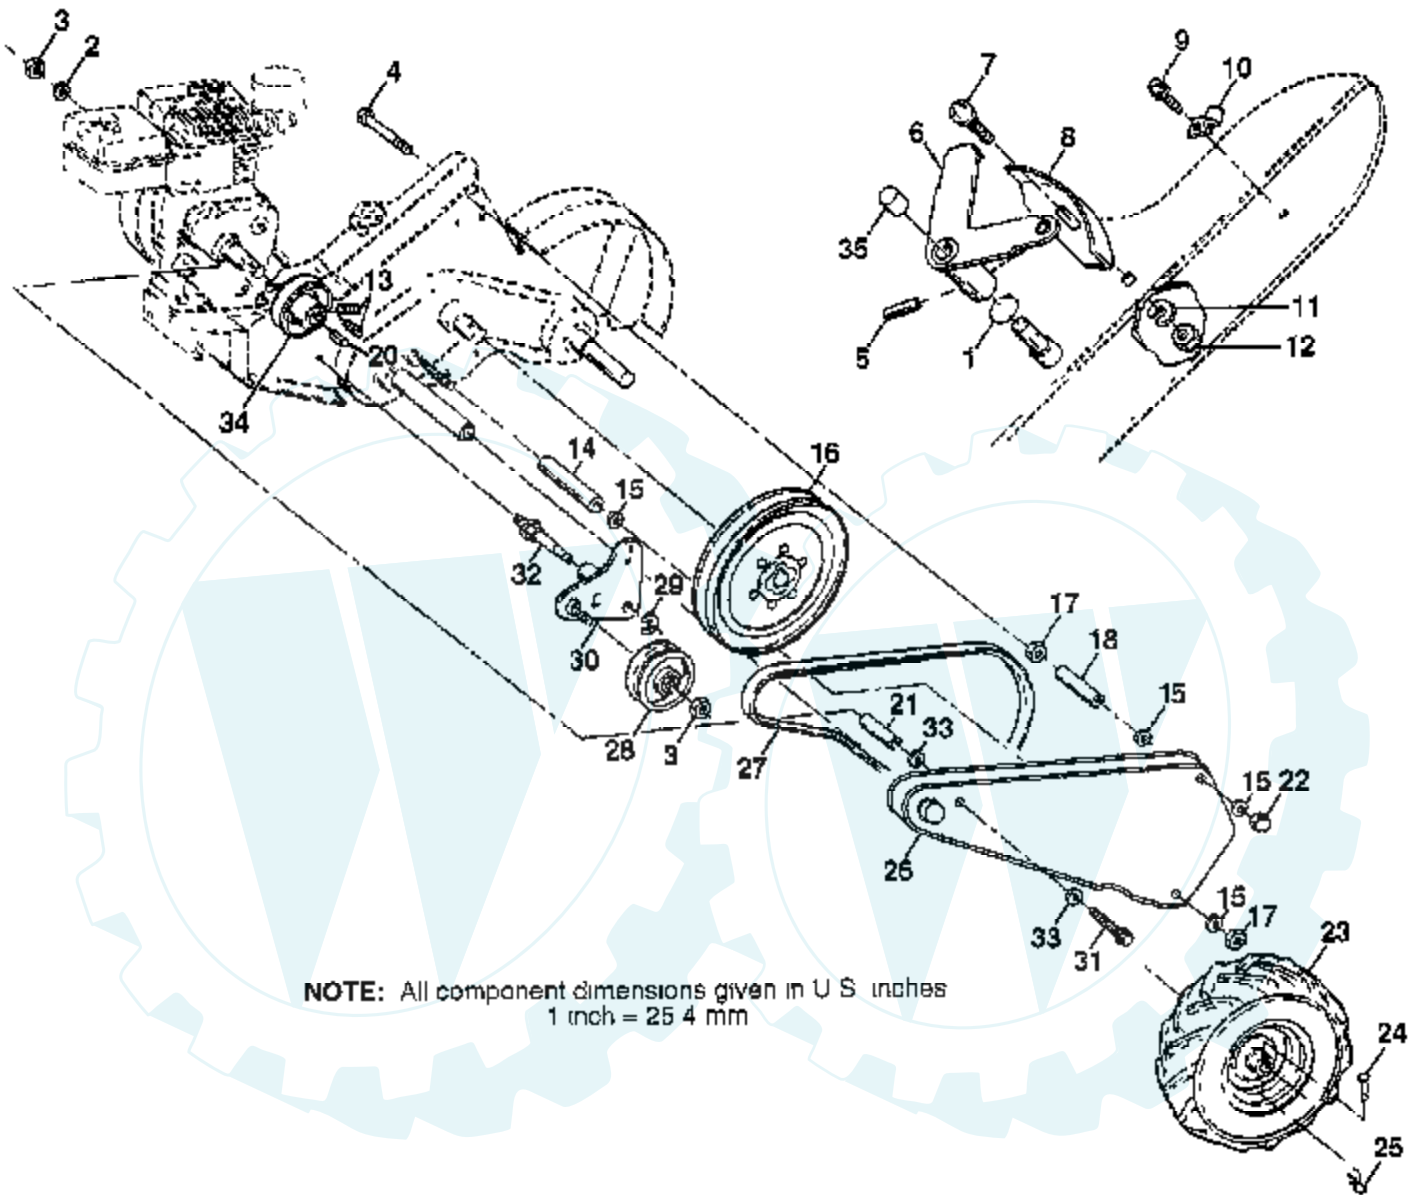

Ref #	Part Number	Qty	Description
1016	490817		SPACER
1019	491181		LABEL KIT

TILLER - - MODEL NUMBER AYP3487A69

HANDLE ASSEMBLY

NOTE: All component dimensions given in U S inches
1 inch = 25.4 mm

Ref #	Part Number	Qty	Description
1	8389J		GRIP TI
2	121248X		BUSHING
3	71191008		SCREW.PNHD.10-24
4	126949X505		HANDLE BRACKET
5	72110514		BOLT CARRIAGE CRT
6	108281X		ROD SHIFT CRT
7	72110608		BOLT D
8	4497H		RETAINER M
9	109229X		LOCK CRT
10	73930600		LOCKNUT
11	19131611		WASHER CRT
12	109228X		LEVER LOCK CRT
13	150217		HANDLE
14	145820		CABLE.CLUTCH.Z-BE
15	145821		BRACKET.CLUTCH.CA
17	102604X		GRIP BAR CRT
18	150696		BOLT PIVOT
21	145829		BAR.ASM.CNTRL.VPL
22	150744		"GRIP,HANDLE"
23	138283		LOCK.HANDLE
24	73731000		NUT
25	127012X		"CONT,THROTTLE"
26	146480		GROMMET.HANDLE.V-
27	10040500		LOCKWASHER
28	73800500		NUT

TILLER - - MODEL NUMBER AYP3487A69

MAINFRAME, LEFT SIDE

Ref #	Part Number	Qty	Description
1	106160X		O-RING TI
2	10040600		LOCKWASHER
3	73220600		NUT.HEX.3/8-16UNC
4	74930572		BOLT TI
5	1572H		SUB= 2882J
6	110111X		LEVER ASM CRT
7	72110404		BOLT
8	8700J		PANEL TI
9	86777		SUB= 750097
10	9484R		CONDIUT CLIP T
11	10040400		LOCKWASHER
12	73220400		SUB= 50675
13	23230506		SET SCREW
14	8382J		SPACER TI
15	19111116		WASHER
16	145102		SHEAVE.TRANS.
17	73220500		NUT.HEX.5/16-18
18	8381J		SPACER TI
19	12000028		SUB= 2267J
20	4914H		KEY TI
21	139155		SPACER.SPLIT
22	104214X		NUT TI
23	5015J		TIRE TI
	138417		RIM.16X4X8.WHT
	795R		SUB= 65139
24	4929H		RIVET.PAN HD.1.75
25	4921H		SPRING.RETAINER
26	102818X505		GUARD BELT RED
27	138399		BELT.DRIVE
28	104680X		SUB= 4371J
29	12000032		KLIP RING
30	105611X		SUB= 918105611X
31	74770844		BOLT1/2-20UNF2.75
32	139401		SHAFT.IDLER
33	19171616		WASHER
34	4368J		SHEAVE CRT
35	140062		CAP PLUNGER BLACK