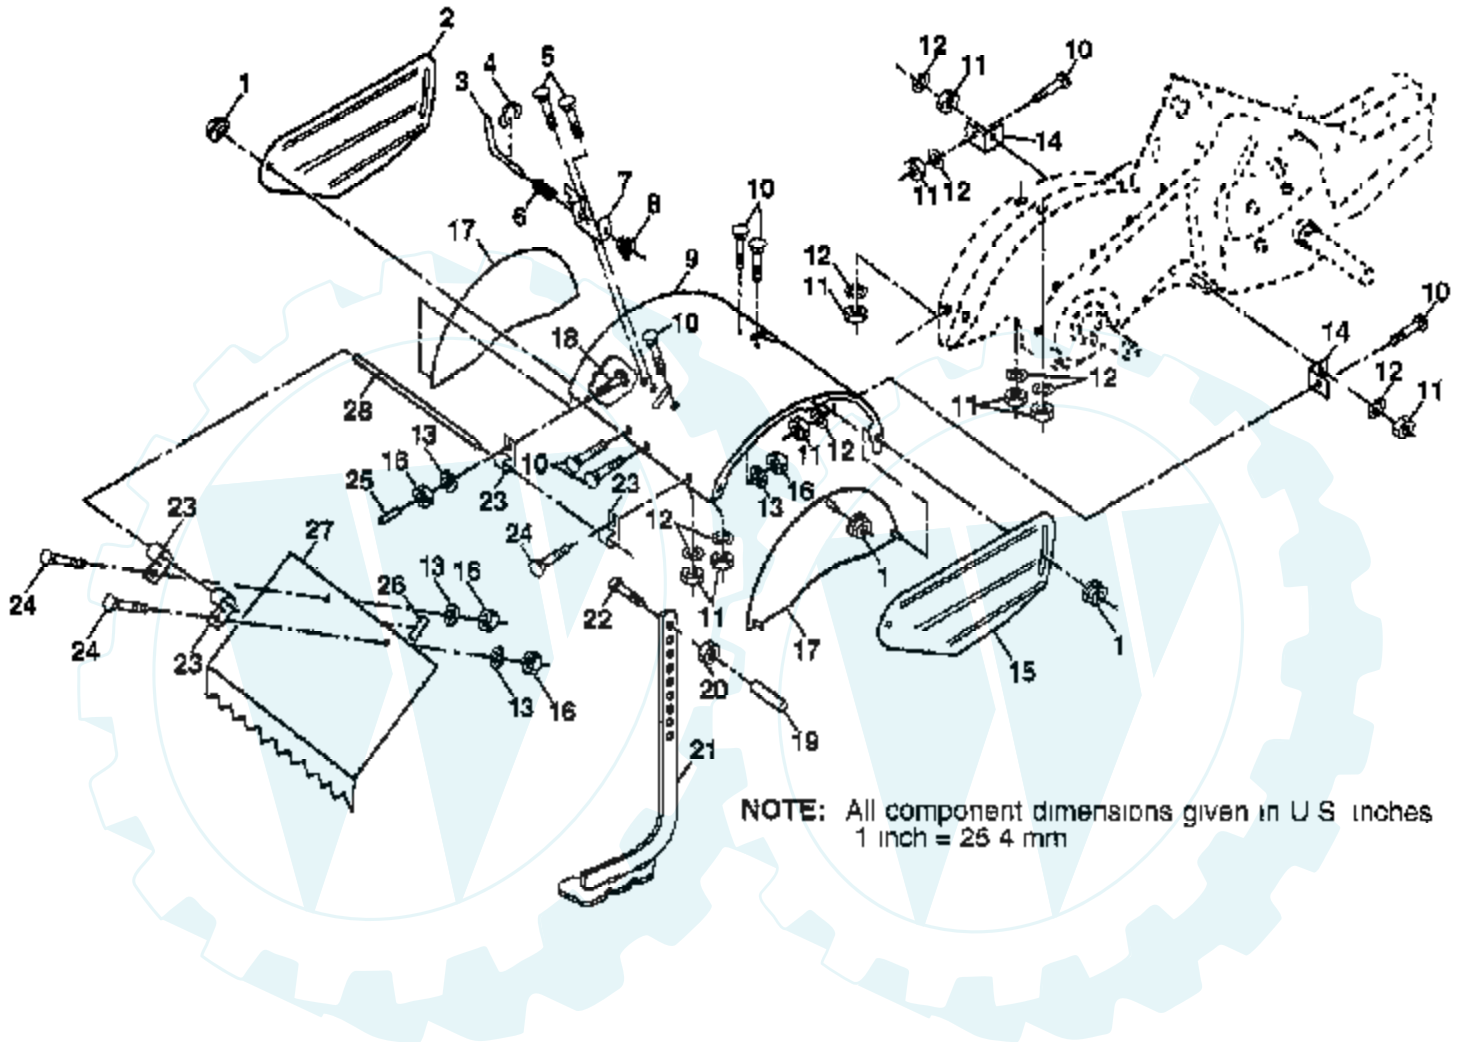

TILLER - - MODEL NUMBER AYP3487A69

MAINFRAME, RIGHT SIDE

Ref #	Part Number	Qty	Description
1	138402		BUMPER.ASM
2	73510500		NUT
4	74760528		BOLT
5	138669		"ASM. ENGINE, BASE"
6	74760616		BOLT
7	8450J		COUNTERWEIGHT CRT
8	10040600		LOCKWASHER
9	73220600		NUT.HEX.3/8-16UNC
10	72140608		SUB= 72110608
11	4921H		SPRING.RETAINER
12	4929H		RIVET.PAN HD.1.75
13	5015J		TIRE TI
	138417		RIM.16X4X8.WHT
	795R		SUB= 65139
14	72470636		BOLT CRT
15	74760672		BOLT.3/8-16X4.5
16	104164X		TIE CABLE CRT
17			REFER TO IMAGE

TILLER - - MODEL NUMBER AYP3487A69

TINE ASSEMBLY

NOTE: All component dimensions given in U.S. inches.
1 inch = 25.4 mm

Ref #	Part Number	Qty	Description
1	6556J		SUB= 101194M
2	100445L		TINE ASSY CRT
3	6557J		SUB= 101193M
4	101194M		TINE.LH.CRT
5	4929H		RIVET.PAN HD.1.75
6	3146R		RETAINER.SPRING
7	10040600		LOCKWASHER
8	101193M		TINE RH CRT
9	74610616		BOLT
10	73610600		SUB= 7810H
11	74610624		BOLT.3/8-24X1-1/2

TILLER - - MODEL NUMBER AYP3487A69

TINE SHIELD

Ref #	Part Number	Qty	Description
1	98000129		NUT
2	108711X505		SHIELD SIDE OUT L
3	8393J		STAKE PIN TI
4	12000036		KLIP RING TI
5	72140508		BOLT
6	8394J		SPRING TI
7	8392J		LATCH BRACKET TI
8	109230X		SPRING CRT
9	104178X505		SHIELD TINE RED
10	72140506		BOLT
11	73220500		NUT.HEX.5/16-18
12	10040500		LOCKWASHER
13	10040400		LOCKWASHER
14	8386J		TINE SHLD BRKT TI
15	108710X505		SHIELD SIDE RH
16	73220400		SUB= 50675
17	104084X505		SHIELD SIDE RED
18	72040410		BOLT
19	102701X		GRIP CRT
20	73220600		NUT.HEX.3/8-16UNC
21	138420		STAKE.ASM.DEPTH
22	74930632		BOLT
23	4440J		HINGE CRT
24	72140408		BOLT.1/4-20X1/2
25	6712J		VINYL CAP TI
26	109227X		PAD IDLER TI
27	102713X505		SHIELD LEVELING
28	138609		PIN.HINGE