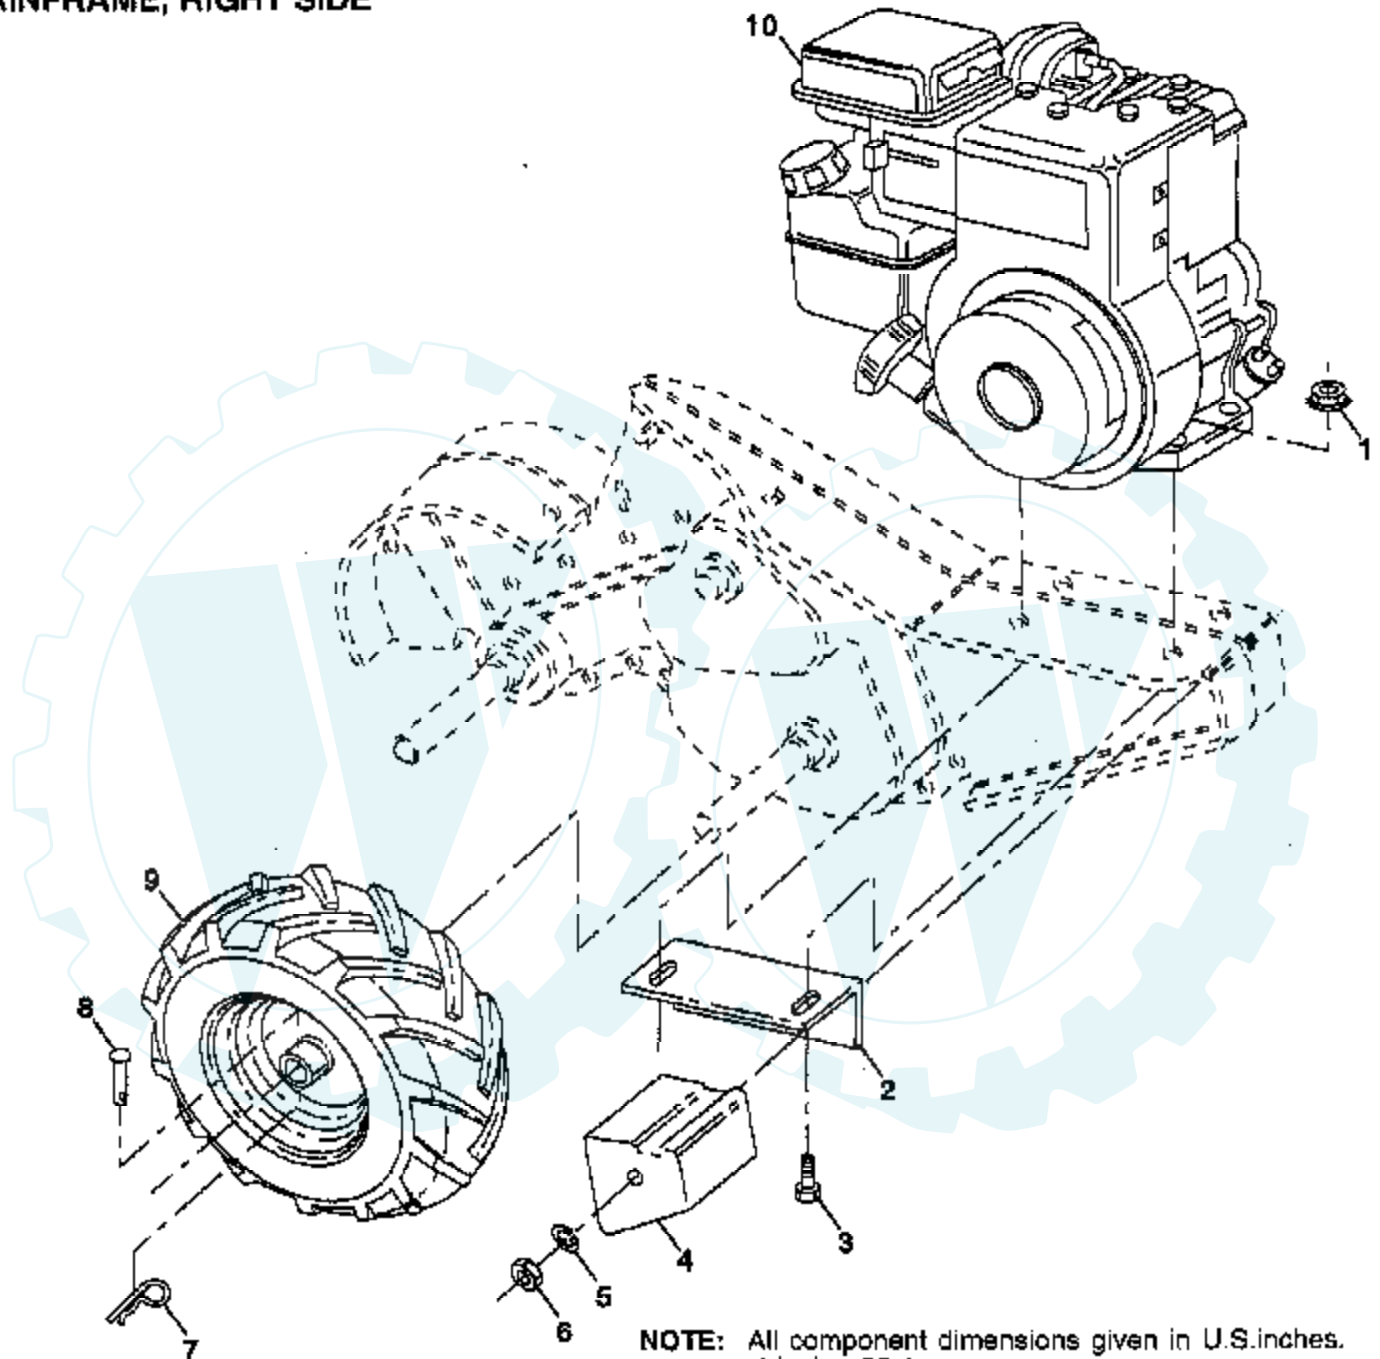

TILLER - - MODEL NUMBER AYP3455A69

MAINFRAME, LEFT SIDE

Ref #	Part Number	Qty	Description
1	73510500		NUT
2	10040600		LOCKWASHER
3	73220600		NUT.HEX.3/8-16UNC
4	74930568		BOLT TI
5	1572H		SUB= 2882J
6	110111X		LEVER ASM CRT
7	72110404		BOLT
8	8700J		PANEL TI
9	86777		SUB= 750097
10	9484R		CONDIUT CLIP T
11	10040400		LOCKWASHER
12	73220400		SUB= 50675
13	23230506		SET SCREW
14	120938X		SPACER
15	19111116		WASHER
16	145102		SHEAVE.TRANS.
17	73220500		NUT.HEX.5/16-18
19	12000028		SUB= 2267J
20	110653X		GUARD CRT
21	145216		SPACER.SPLIT
22	104214X		NUT TI
23	5015J		TIRE TI
	128952		RIM
	795R		SUB= 65139
24	126875X		RIVET.DRILL.1.75
25	4497H		RETAINER M
26	131159X505		"GUARD, BELT"
27	132801		BELT-V
28	104679X		PULLEY-IDLER TI
29	12000032		KLIP RING
30	105611X		SUB= 918105611X
31	102384X		BOLT CRT
32	102141X		SHIFT ARM CRT
33	74760616		BOLT
34	102383X		COUNTERWEIGHT CRT
35	74760524		BOLT.HEX.5/16-1.5
36	102331X		BRACKET LH CRT
37	130812		ENGINE PULLEY
38	145822		STUD.GUARD.BELT
39	140062		CAP PLUNGER BLACK
41	19111610		WASHER
42	151004		SPACER

TILLER - - MODEL NUMBER AYP3455A69

MAINFRAME, RIGHT SIDE

NOTE: All component dimensions given in U.S.inches.
1 inch = 25.4 mm

Ref #	Part Number	Qty	Description
1	73510500		NUT
2	102332X		BRACKET RH CRT
3	74760524		BOLT.HEX.5/16-1.5
4	102173X		COUNTERWEIGHT CRT
5	10040600		LOCKWASHER
6	73220600		NUT.HEX.3/8-16UNC
7	4497H		RETAINER M
8	126875X		RIVET.DRILL.1.75
9	5015J		TIRE TI
	128952		RIM
	795R		SUB= 65139
10			REFER TO IMAGE