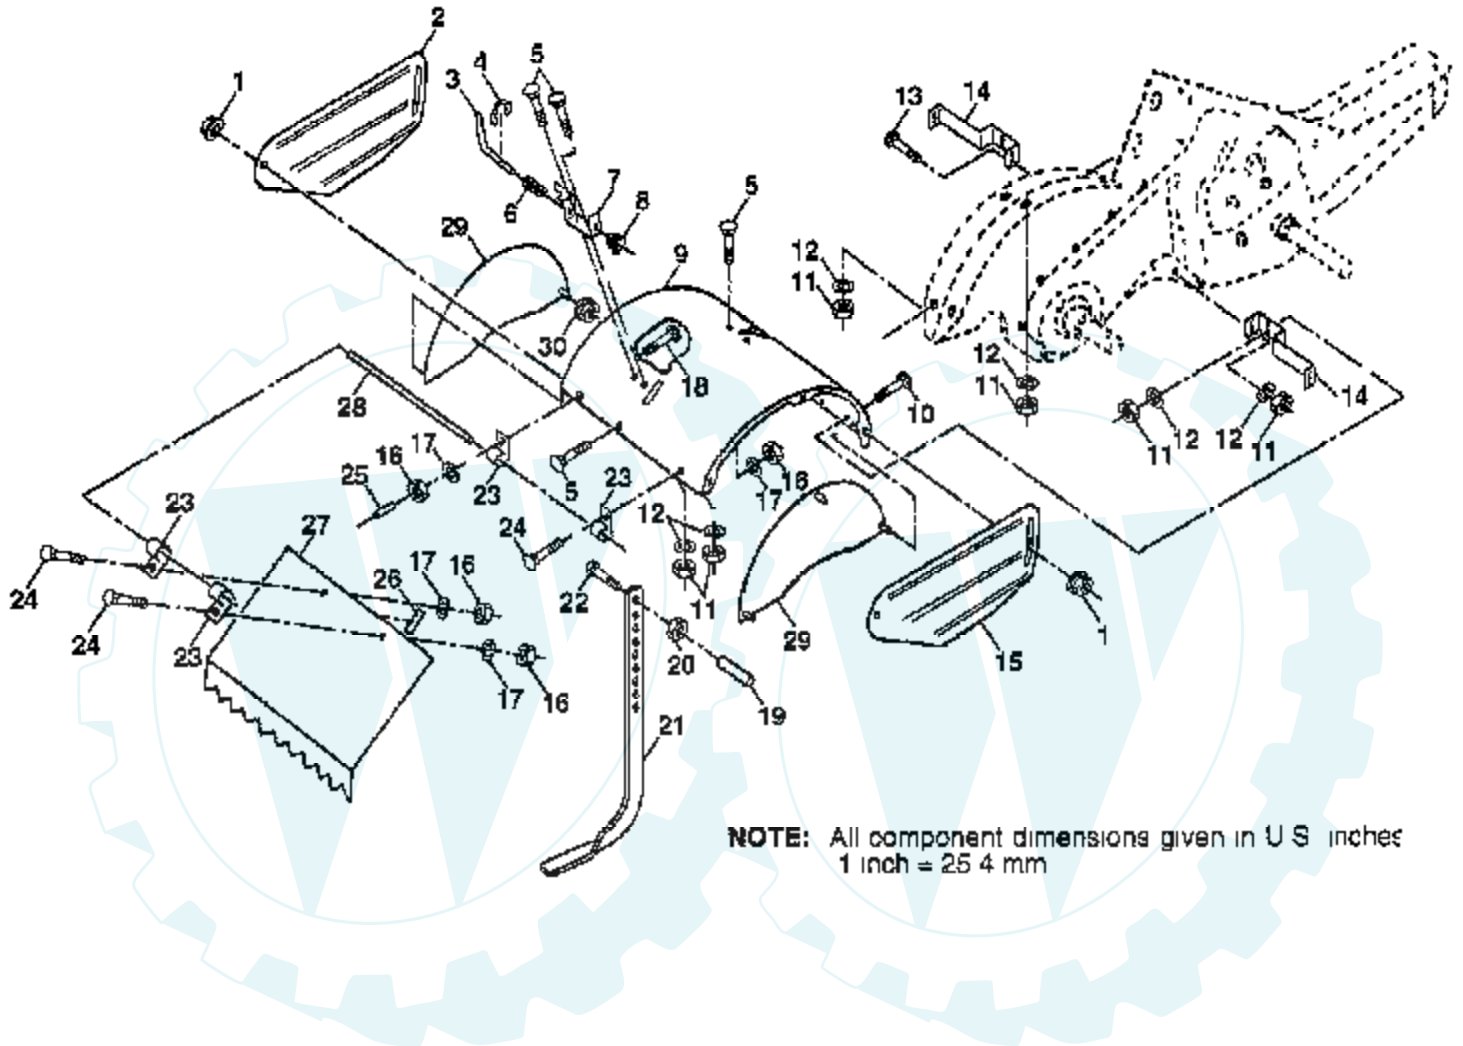

TILLER - - MODEL NUMBER AYP3455A69

MAINFRAME, RIGHT SIDE

NOTE: All component dimensions given in U.S.inches.
1 inch = 25.4 mm

Ref #	Part Number	Qty	Description
1	73510500		NUT
2	102332X		BRACKET RH CRT
3	74760524		BOLT.HEX.5/16-1.5
4	102173X		COUNTERWEIGHT CRT
5	10040600		LOCKWASHER
6	73220600		NUT.HEX.3/8-16UNC
7	4497H		RETAINER M
8	126875X		RIVET.DRILL.1.75
9	5015J		TIRE TI
	128952		RIM
	795R		SUB= 65139
10			REFER TO IMAGE

TILLER - - MODEL NUMBER AYP3455A69

TINE ASSEMBLY

NOTE: All component dimensions given in U S inches
1 inch = 25.4 mm

Ref #	Part Number	Qty	Description
1	4459J		SUB= 6554J
2	132673		PIN.CLEVIS.SHEAR
3	6554J		"TINE.LH.12""
4	3146R		RETAINER.SPRING
5	132727		HUB&PLATE ASM LH
6	73610600		SUB= 7810H
7	10040600		LOCKWASHER
8	74610616		BOLT
9	4460J		SUB= 6555J
10	132728		HUB&PLATE ASM RH
11	6555J		"TINE.RH.12""

TILLER - - MODEL NUMBER AYP3455A69

TINE SHIELD

Ref #	Part Number	Qty	Description
1	98000129		NUT
2	104086X505		SHIELD.SD.OUT.LH
3	8393J		STAKE PIN TI
4	12000036		KLIP RING TI
5	72140506		BOLT
6	8394J		SPRING TI
7	8392J		LATCH BRACKET TI
8	109230X		SPRING CRT
9	124289X505		TINE SHIELD
10	72140508		BOLT
11	73220500		NUT.HEX.5/16-18
12	10040500		LOCKWASHER
13	72110510		BOLT
14	124311X		"BRACKET,SHIELD"
15	104101X505		SHIELD.SD.OUT.RH
16	73220400		SUB= 50675
17	10040400		LOCKWASHER
18	72040410		BOLT
19	102701X		GRIP CRT
20	73220600		NUT.HEX.3/8-16UNC
21	102156X		SUB= 102156X500
22	74930632		BOLT
23	4440J		HINGE CRT
24	72140404		BOLT
25	6712J		VINYL CAP TI
26	109227X		PAD IDLER TI
27	102695X505		LEVELING SHIELD
28	120588X		PIN HINGE
29	124309X505		SIDE SHIELD
30	73970500		LOCKNUT TI