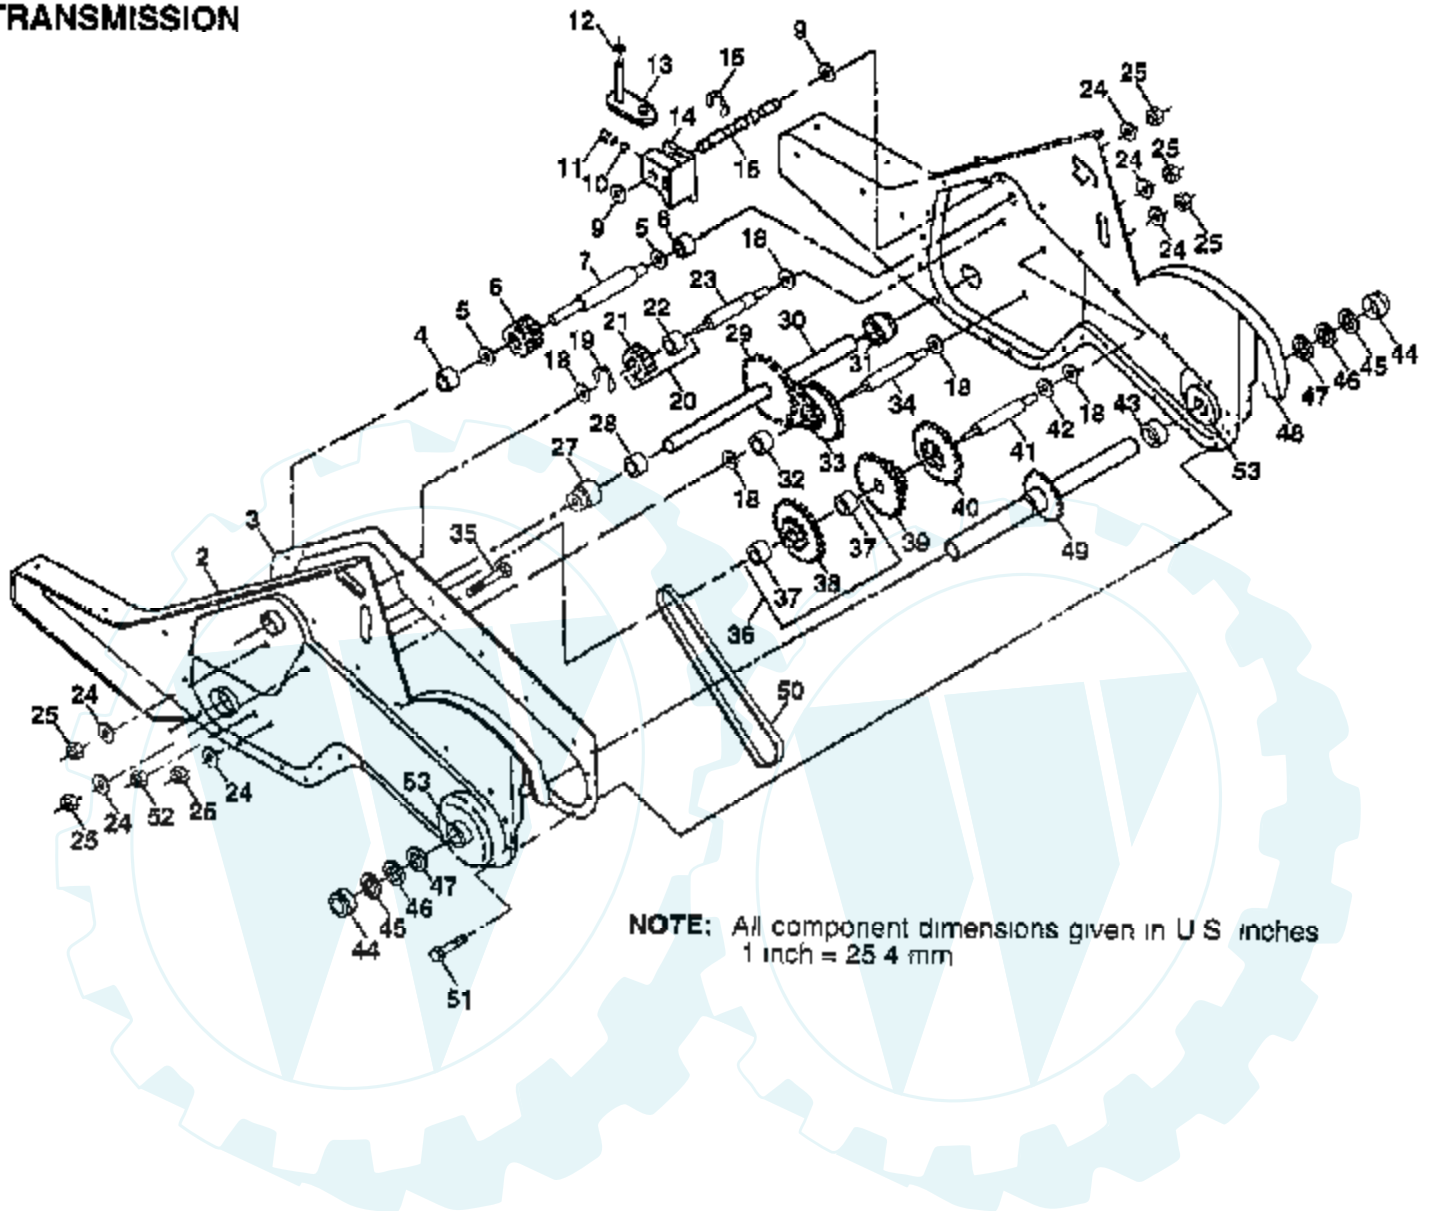

TILLER - - MODEL NUMBER AYP3455A69

TRANSMISSION

Ref #	Part Number	Qty	Description
1	150697		SUB= 155112
2	150698		GEARCASE LH W/BRG
3	106211X		GASKET TI
4	5020J		NEEDLE BRNG LT
5	1370H		"T, BEARING"
6	137335		GEAR PINION INPUT
7	145101		"SHAFT.INPUT."D""
8	4895H		"TI, BEARING"
9	102136X		WASHER SEAL CRT
10	7392M		SUB= 100482K
11	100371K		SPRING-SHIFT CRT
12	106160X		O-RING TI
13	142145		BRACKET ASM SHIFT
14	8353J		SHIFT FORK TI
15	12000039		KLIP RING
16	140525		SHAFT.SHIFT.4.250
18	4358J		WASHER
19	12000040		KLIP RING
20	102114X		GEAR ASSY CRT
21	102115X		GEAR-REV IDLR CRT
22	6803J		NEEDLE BEARING TI
23	102111X		SHAFT CRT
24	10040700		LOCKWASHER
25	73610700		NUT.ASF.HEX.7/16
27	143009		BEARING.SHAFT.LH.
28	106390X		BUSHING TI
29	102134X		CHAIN CRT
30	150737		GROUND SHAFT ASSY
31	143008		BEARING.SHAFT.RH.
32	106388X		SPACER TI
33	102121X		SPRCKT 8 GEAR CRT
34	102112X		SHFT 2ND RED. CRT
35	102101X		SCRW WHIZ LOK CRT
36	137300		SPROCKET ASM.
37	4422J		BEARING
38	137301		SUB= 137300
39	105345X		GEAR TI
40	105346X		GEAR TI
41	8358J		REDUCTION SHFT TI
42	4220R		BRNG RACE
43	106146X		SPACER TI
44	9672R		CUP.FORMED.
45	102144X		RING SPIRAL CRT
46	140576		SEAL RING RUBBER
47	7393R		OIL SEAL STD
48	150700		GEARCASE RH W/BRG
49	132688		TINE SHAFT
50	106147X		CHAIN.50 LINK TI
51	17720408		SCREW
52	73220500		NUT.HEX.5/16-18
53	122204X		SUB= 918122204X
	6066J		GREASE PREMIUM-1