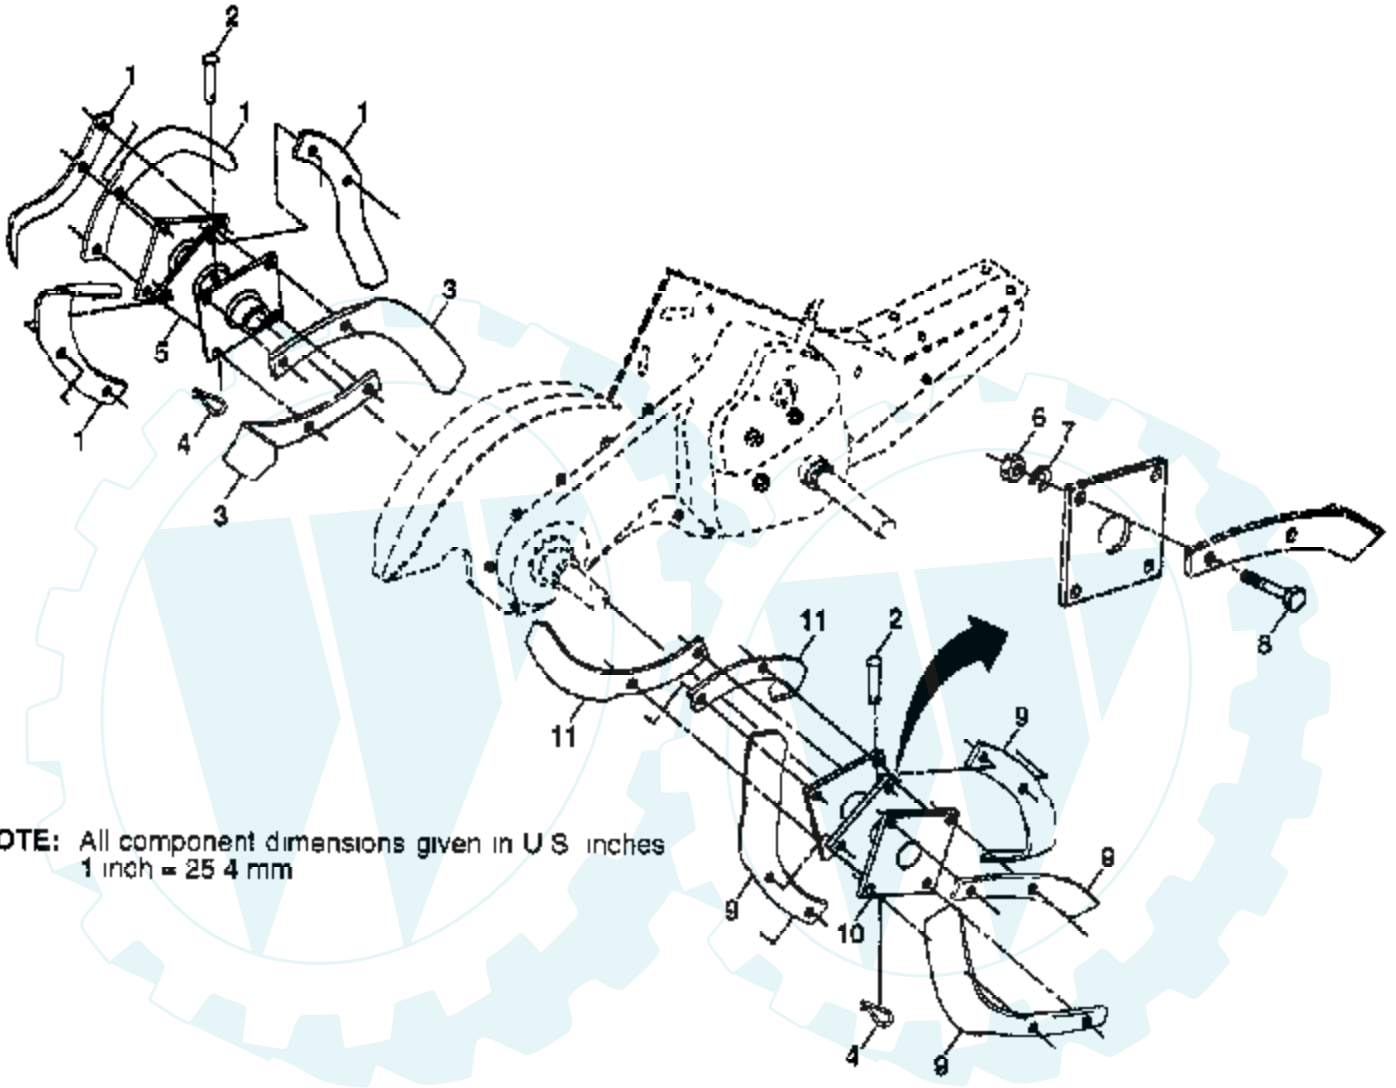

TILLER - - MODEL NUMBER AYP3455A69

MAINFRAME, LEFT SIDE

Ref #	Part Number	Qty	Description
1	73510500		NUT
2	10040600		LOCKWASHER
3	73220600		NUT.HEX.3/8-16UNC
4	74930568		BOLT TI
5	1572H		SUB= 2882J
6	110111X		LEVER ASM CRT
7	72110404		BOLT
8	8700J		PANEL TI
9	86777		SUB= 750097
10	9484R		CONDIUT CLIP T
11	10040400		LOCKWASHER
12	73220400		SUB= 50675
13	23230506		SET SCREW
14	120938X		SPACER
15	19111116		WASHER
16	145102		SHEAVE.TRANS.
17	73220500		NUT.HEX.5/16-18
19	12000028		SUB= 2267J
20	110653X		GUARD CRT
21	145216		SPACER.SPLIT
22	104214X		NUT TI
23	5015J		TIRE TI
	128952		RIM
	795R		SUB= 65139
24	126875X		RIVET.DRILL.1.75
25	4497H		RETAINER M
26	131159X505		"GUARD, BELT"
27	132801		BELT-V
28	104679X		PULLEY-IDLER TI
29	12000032		KLIP RING
30	105611X		SUB= 918105611X
31	102384X		BOLT CRT
32	102141X		SHIFT ARM CRT
33	74760616		BOLT
34	102383X		COUNTERWEIGHT CRT
35	74760524		BOLT.HEX.5/16-1.5
36	102331X		BRACKET LH CRT
37	130812		ENGINE PULLEY
38	145822		STUD.GUARD.BELT
39	140062		CAP PLUNGER BLACK
41	19111610		WASHER
42	151004		SPACER

TILLER - - MODEL NUMBER AYP3455A69

MAINFRAME, RIGHT SIDE

NOTE: All component dimensions given in U.S.inches.
1 inch = 25.4 mm

Ref #	Part Number	Qty	Description
1	73510500		NUT
2	102332X		BRACKET RH CRT
3	74760524		BOLT.HEX.5/16-1.5
4	102173X		COUNTERWEIGHT CRT
5	10040600		LOCKWASHER
6	73220600		NUT.HEX.3/8-16UNC
7	4497H		RETAINER M
8	126875X		RIVET.DRILL.1.75
9	5015J		TIRE TI
	128952		RIM
	795R		SUB= 65139
10			REFER TO IMAGE

TILLER - - MODEL NUMBER AYP3455A69

TINE ASSEMBLY

NOTE: All component dimensions given in U S inches
1 inch = 25.4 mm

Ref #	Part Number	Qty	Description
1	4459J		SUB= 6554J
2	132673		PIN.CLEVIS.SHEAR
3	6554J		"TINE.LH.12""
4	3146R		RETAINER.SPRING
5	132727		HUB&PLATE ASM LH
6	73610600		SUB= 7810H
7	10040600		LOCKWASHER
8	74610616		BOLT
9	4460J		SUB= 6555J
10	132728		HUB&PLATE ASM RH
11	6555J		"TINE.RH.12""