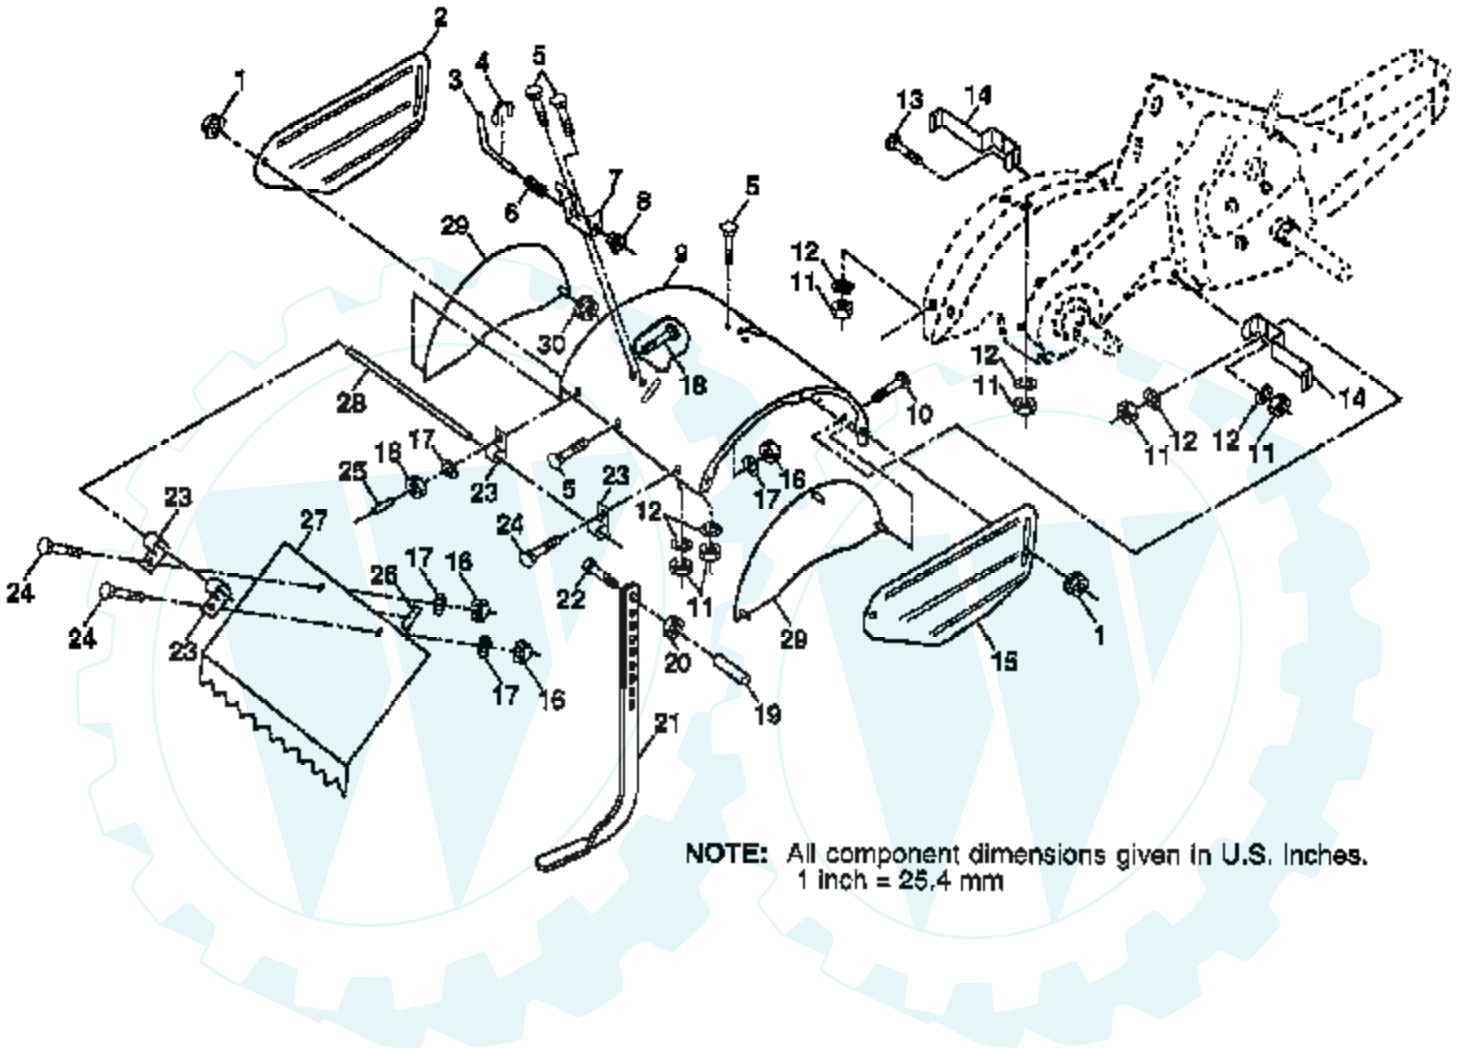

TILLER - - MODEL NUMBER AYP3455A59

MAINFRAME, RIGHT SIDE

NOTE: All component dimensions given in U.S.Inches.
1 inch = 25.4 mm

Ref #	Part Number	Qty	Description
1	73510500		NUT
2	102332X		BRACKET RH CRT
3	74760524		BOLT.HEX.5/16-1.5
4	102173X		COUNTERWEIGHT CRT
5	10040600		LOCKWASHER
6	73220600		NUT.HEX.3/8-16UNC
7	4497H		RETAINER M
8	126875X		RIVET.DRILL.1.75
9	5015J		TIRE TI
	128952		RIM
	795R		SUB= 65139
10			REFER TO IMAGE

TILLER - - MODEL NUMBER AYP3455A59

TINE ASSEMBLY

Ref #	Part Number	Qty	Description
1	4459J		SUB= 6554J
2	132673		PIN.CLEVIS.SHEAR
3	6554J		"TINE.LH.12""
4	3146R		RETAINER.SPRING
5	132727		HUB&PLATE ASM LH
6	73610600		SUB= 7810H
7	10040600		LOCKWASHER
8	74610616		BOLT
9	4460J		SUB= 6555J
10	132728		HUB&PLATE ASM RH
11	6555J		"TINE.RH.12""

TILLER - - MODEL NUMBER AYP3455A59

TINE SHIELD

NOTE: All component dimensions given in U.S. Inches.
1 inch = 25.4 mm

Ref #	Part Number	Qty	Description
1	98000129		NUT
2	104086X505		SHIELD.SD.OUT.LH
3	8393J		STAKE PIN TI
4	12000036		KLIP RING TI
5	72140506		BOLT
6	8394J		SPRING TI
7	8393J		STAKE PIN TI
8	109230X		SPRING CRT
9	124289X505		TINE SHIELD
10	72140508		BOLT
11	73220500		NUT.HEX.5/16-18
12	10040500		LOCKWASHER
13	72110510		BOLT
14	124311X		"BRACKET,SHIELD"
15	104101X505		SHIELD.SD.OUT.RH
16	73220400		SUB= 50675
17	10040400		LOCKWASHER
18	72040410		BOLT
19	102701X		GRIP CRT
20	73220600		NUT.HEX.3/8-16UNC
21	102156X500		STAKE DEPTH 16
22	74930632		BOLT
23	4440J		HINGE CRT
24	72140404		BOLT
25	6712J		VINYL CAP TI
26	109227X		PAD IDLER TI
27	102695X505		LEVELING SHIELD
28	120588X		PIN HINGE
29	124309X505		SIDE SHIELD
30	73970500		LOCKNUT TI