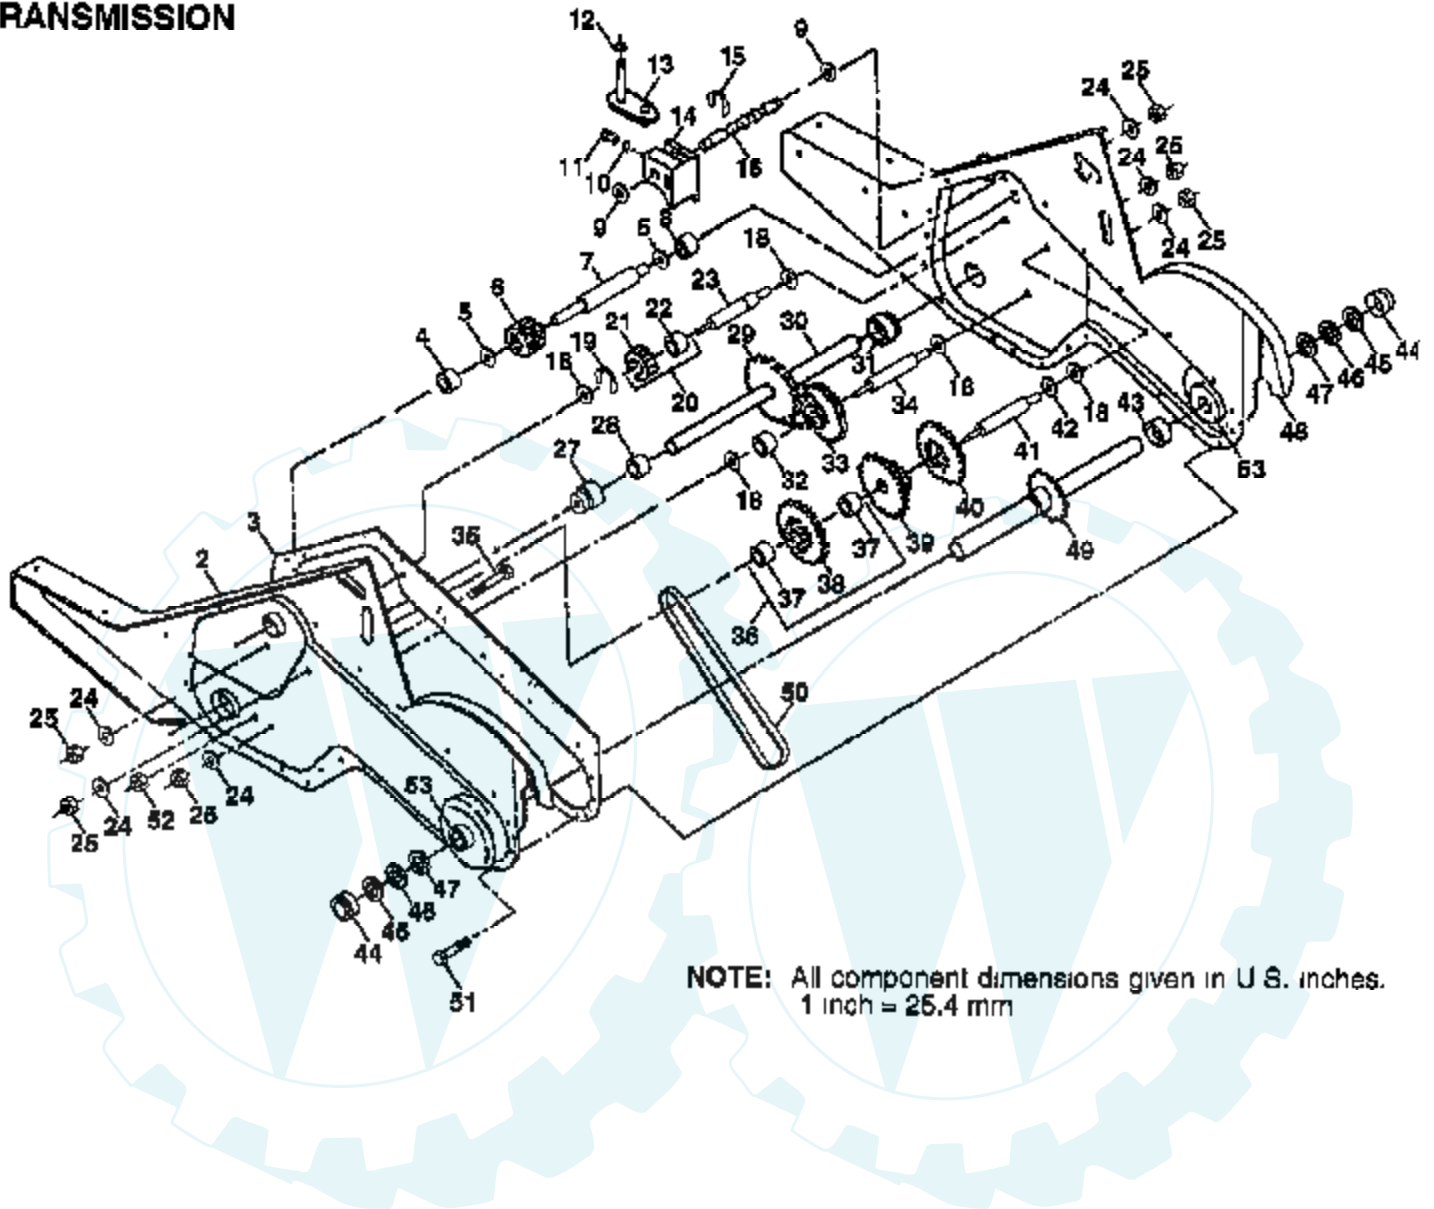

TILLER - - MODEL NUMBER AYP3455A59

TRANSMISSION

Ref #	Part Number	Qty	Description
1	140537		SUB= 155112
2	139544		SUB= 150698
3	106211X		GASKET TI
4	5020J		NEEDLE BRNG LT
5	1370H		"T, BEARING"
6	137335		GEAR PINION INPUT
7	102110X		SHAFT-INPUT CRT
8	4895H		"TI, BEARING"
9	102136X		WASHER SEAL CRT
10	7392M		SUB= 100482K
11	100371K		SPRING-SHIFT CRT
12	106160X		O-RING TI
13	142145		BRACKET ASM SHIFT
14	8353J		SHIFT FORK TI
15	12000039		KLIP RING
16	140525		SHAFT.SHIFT.4.250
18	4358J		WASHER
19	12000040		KLIP RING
20	102114X		GEAR ASSY CRT
21	102115X		GEAR-REV IDLR CRT
22	6803J		NEEDLE BEARING TI
23	102111X		SHAFT CRT
24	10040700		LOCKWASHER
25	73610700		NUT.ASF.HEX.7/16
27	143009		BEARING.SHAFT.LH.
28	106390X		BUSHING TI
29	102134X		CHAIN CRT
30	124458		SUB= 150737
31	143008		BEARING.SHAFT.RH.
32	106388X		SPACER TI
33	102121X		SPRCKT 8 GEAR CRT
34	102112X		SHFT 2ND RED. CRT
35	102101X		SCRW WHIZ LOK CRT
36	137300		SPROCKET ASM.
37	4422J		BEARING
38	137301		SUB= 137300
39	105345X		GEAR TI
40	105346X		GEAR TI
41	8358J		REDUCTION SHFT TI
42	4220R		BRNG RACE
43	106146X		SPACER TI
44	9672R		CUP.FORMED.
45	102144X		RING SPIRAL CRT
46	140576		SEAL RING RUBBER
47	7393R		OIL SEAL STD
48	139546		SUB= 150700
49	132688		TINE SHAFT
50	106147X		CHAIN.50 LINK TI
51	17580408		SCREW CRT
52	73220500		NUT.HEX.5/16-18
53	122204X		SUB= 918122204X
	6066J		GREASE PREMIUM-1