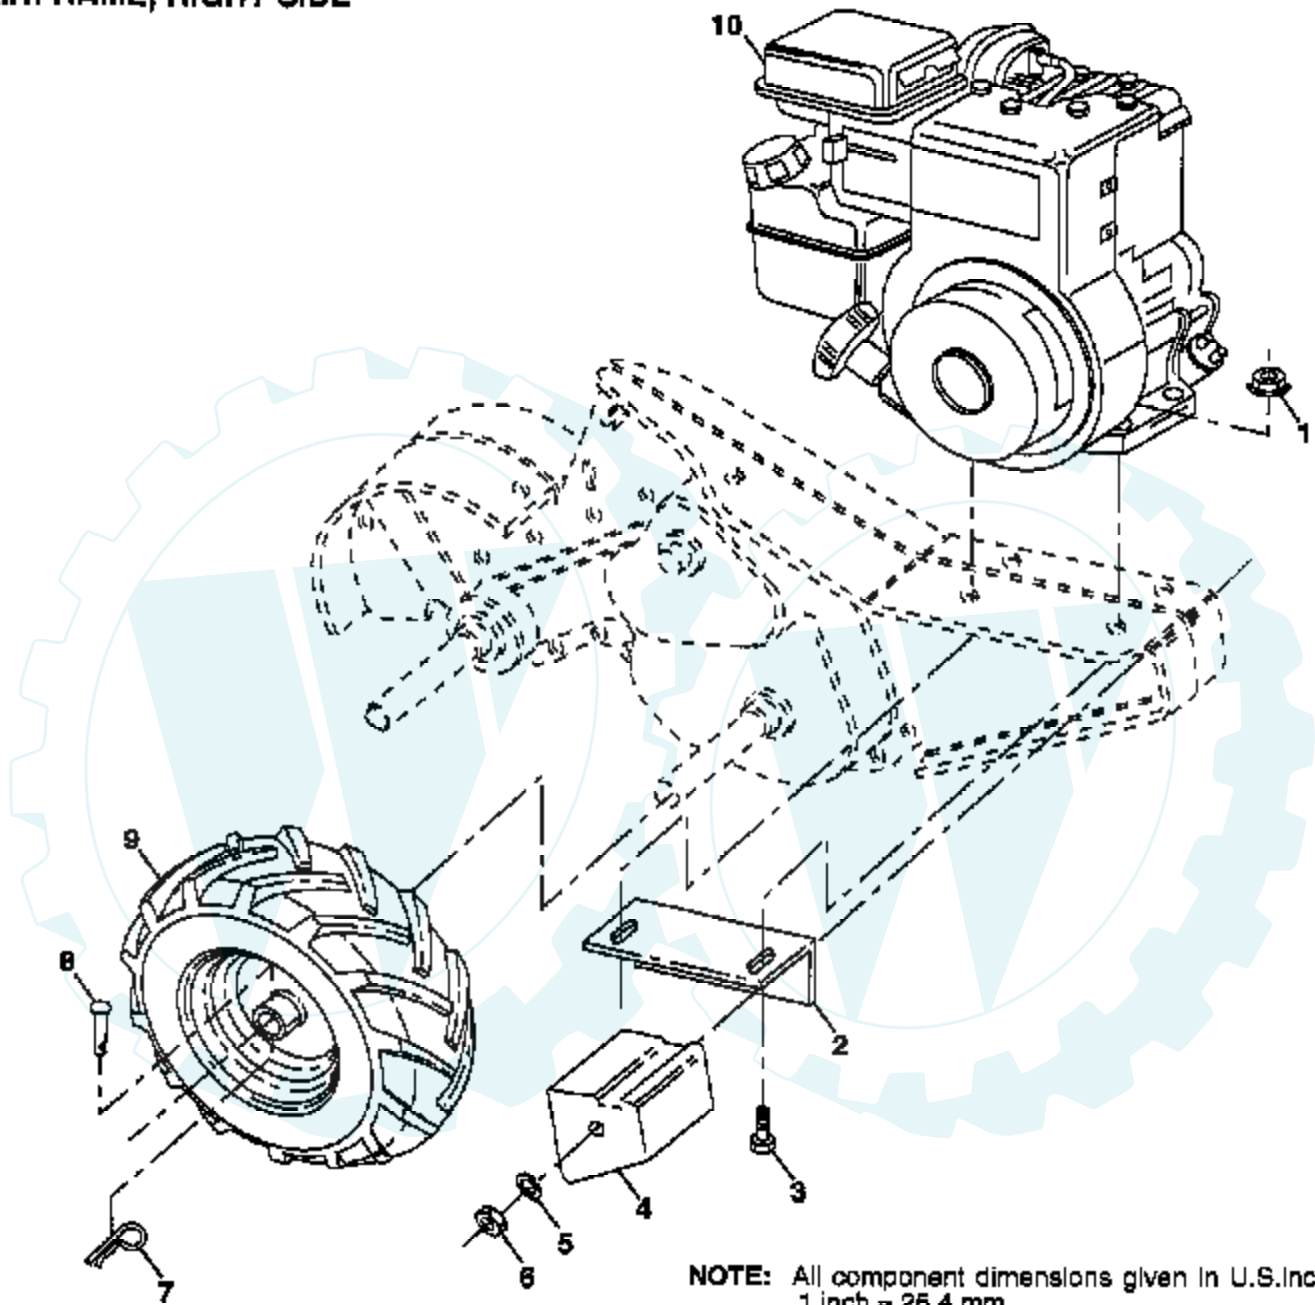

TILLER -- MODEL NUMBER AYP3455A59

MAINFRAME, LEFT SIDE

Ref #	Part Number	Qty	Description
1	73510500		NUT
2	10040600		LOCKWASHER
3	73220600		NUT.HEX.3/8-16UNC
4	74930568		BOLT TI
5	1572H		SUB= 2882J
6	110111X		LEVER ASM CRT
7	72110404		BOLT
8	8700J		PANEL TI
9	86777		SUB= 750097
10	9484R		CONDIUT CLIP T
11	10040400		LOCKWASHER
12	73220400		SUB= 50675
13	23230506		SET SCREW
14	120938X		SPACER
15	19111116		WASHER
16	100473M		"SHEAVE 10"" CRT"
17	73220500		NUT.HEX.5/16-18
18	110651X		SPACER CRT
19	2649M		KEY T
20	110653X		GUARD CRT
21	131691		SPLIT SPACER
22	104214X		NUT TI
23	5015J		TIRE TI
	128952		RIM
	795R		SUB= 65139
24	126875X		RIVET.DRILL.1.75
25	4497H		RETAINER M
26	131159X022		GUARD.BELT.SILKSC
27	132801		BELT-V
28	104679X		PULLEY-IDLER TI
29	12000032		KLIP RING
30	105611X		SUB= 918105611X
31	102384X		BOLT CRT
32	102141X		SHIFT ARM CRT
33	74760616		BOLT
34	102383X		COUNTERWEIGHT CRT
35	74760524		BOLT.HEX.5/16-1.5
36	102331X		BRACKET LH CRT
37	130812		ENGINE PULLEY
38	131556		SUB= 532131556
39	140062		CAP PLUNGER BLACK
40	73800400		NUT
41	19091016		WASHER

TILLER - - MODEL NUMBER AYP3455A59

MAINFRAME, RIGHT SIDE

NOTE: All component dimensions given in U.S.Inches.
1 inch = 25.4 mm

Ref #	Part Number	Qty	Description
1	73510500		NUT
2	102332X		BRACKET RH CRT
3	74760524		BOLT.HEX.5/16-1.5
4	102173X		COUNTERWEIGHT CRT
5	10040600		LOCKWASHER
6	73220600		NUT.HEX.3/8-16UNC
7	4497H		RETAINER M
8	126875X		RIVET.DRILL.1.75
9	5015J		TIRE TI
	128952		RIM
	795R		SUB= 65139
10			REFER TO IMAGE