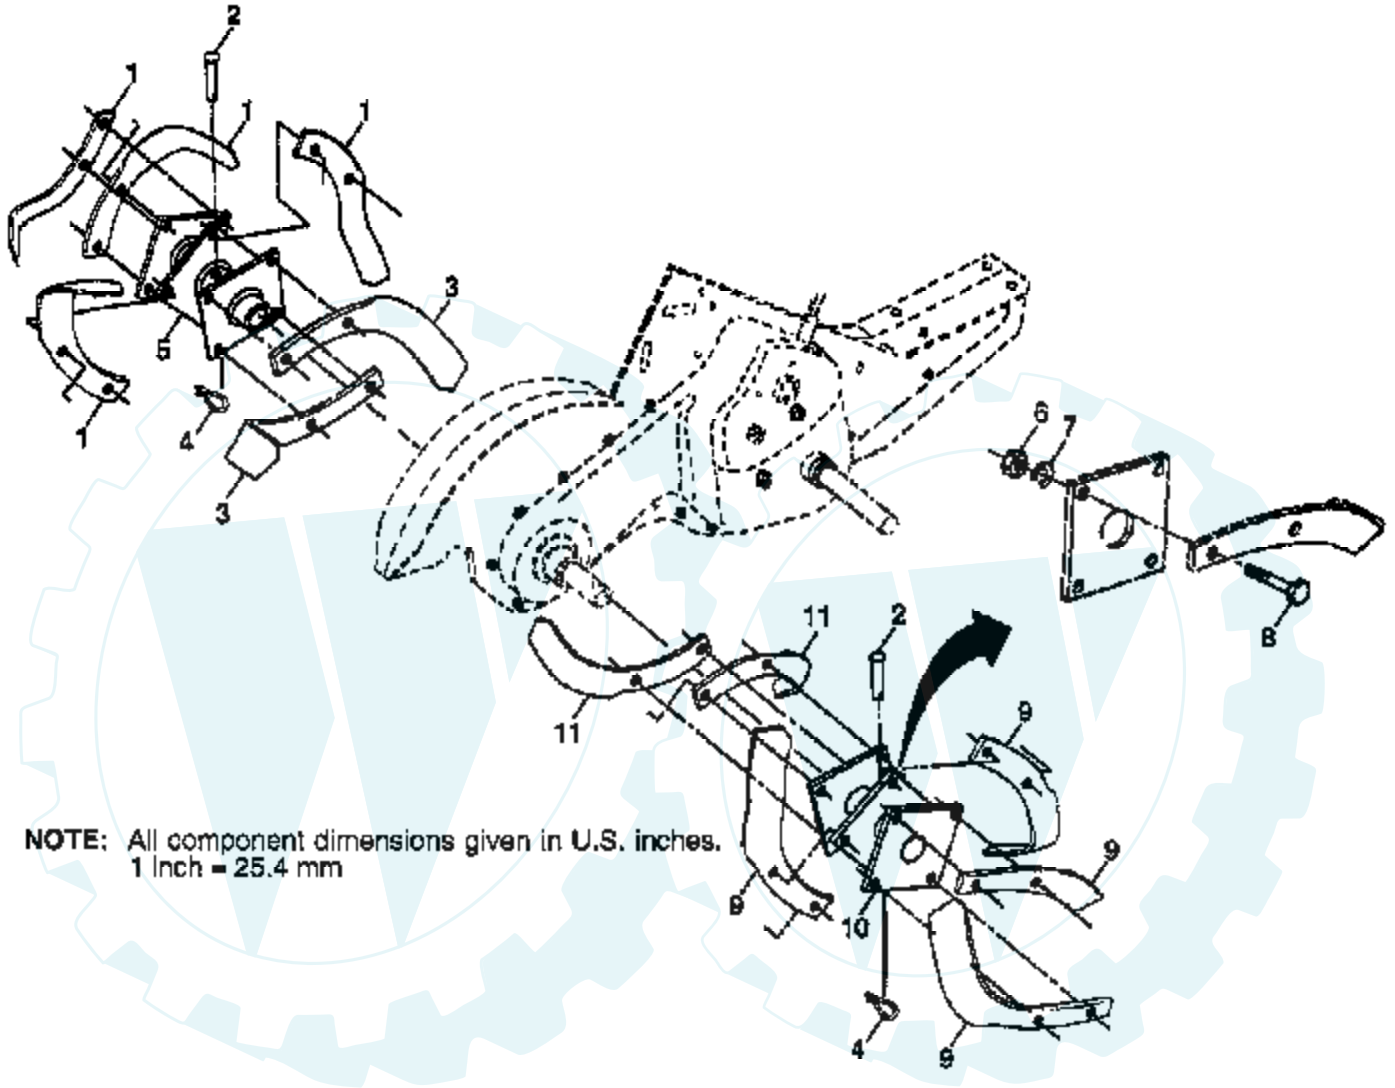

TILLER - - MODEL NUMBER AYP3455A59

MAINFRAME, RIGHT SIDE

NOTE: All component dimensions given in U.S.Inches.
1 inch = 25.4 mm

Ref #	Part Number	Qty	Description
1	73510500		NUT
2	102332X		BRACKET RH CRT
3	74760524		BOLT.HEX.5/16-1.5
4	102173X		COUNTERWEIGHT CRT
5	10040600		LOCKWASHER
6	73220600		NUT.HEX.3/8-16UNC
7	4497H		RETAINER M
8	126875X		RIVET.DRILL.1.75
9	5015J		TIRE TI
	128952		RIM
	795R		SUB= 65139
10			REFER TO IMAGE

TILLER - - MODEL NUMBER AYP3455A59

TINE ASSEMBLY

Ref #	Part Number	Qty	Description
1	4459J		SUB= 6554J
2	132673		PIN.CLEVIS.SHEAR
3	6554J		"TINE.LH.12""
4	3146R		RETAINER.SPRING
5	132727		HUB&PLATE ASM LH
6	73610600		SUB= 7810H
7	10040600		LOCKWASHER
8	74610616		BOLT
9	4460J		SUB= 6555J
10	132728		HUB&PLATE ASM RH
11	6555J		"TINE.RH.12""

TILLER - - MODEL NUMBER AYP3455A59

TINE SHIELD

NOTE: All component dimensions given in U.S. Inches.
1 inch = 25.4 mm

Ref #	Part Number	Qty	Description
1	98000129		NUT
2	104086X505		SHIELD.SD.OUT.LH
3	8393J		STAKE PIN TI
4	12000036		KLIP RING TI
5	72140506		BOLT
6	8394J		SPRING TI
7	8393J		STAKE PIN TI
8	109230X		SPRING CRT
9	124289X505		TINE SHIELD
10	72140508		BOLT
11	73220500		NUT.HEX.5/16-18
12	10040500		LOCKWASHER
13	72110510		BOLT
14	124311X		"BRACKET,SHIELD"
15	104101X505		SHIELD.SD.OUT.RH
16	73220400		SUB= 50675
17	10040400		LOCKWASHER
18	72040410		BOLT
19	102701X		GRIP CRT
20	73220600		NUT.HEX.3/8-16UNC
21	102156X500		STAKE DEPTH 16
22	74930632		BOLT
23	4440J		HINGE CRT
24	72140404		BOLT
25	6712J		VINYL CAP TI
26	109227X		PAD IDLER TI
27	102695X505		LEVELING SHIELD
28	120588X		PIN HINGE
29	124309X505		SIDE SHIELD
30	73970500		LOCKNUT TI