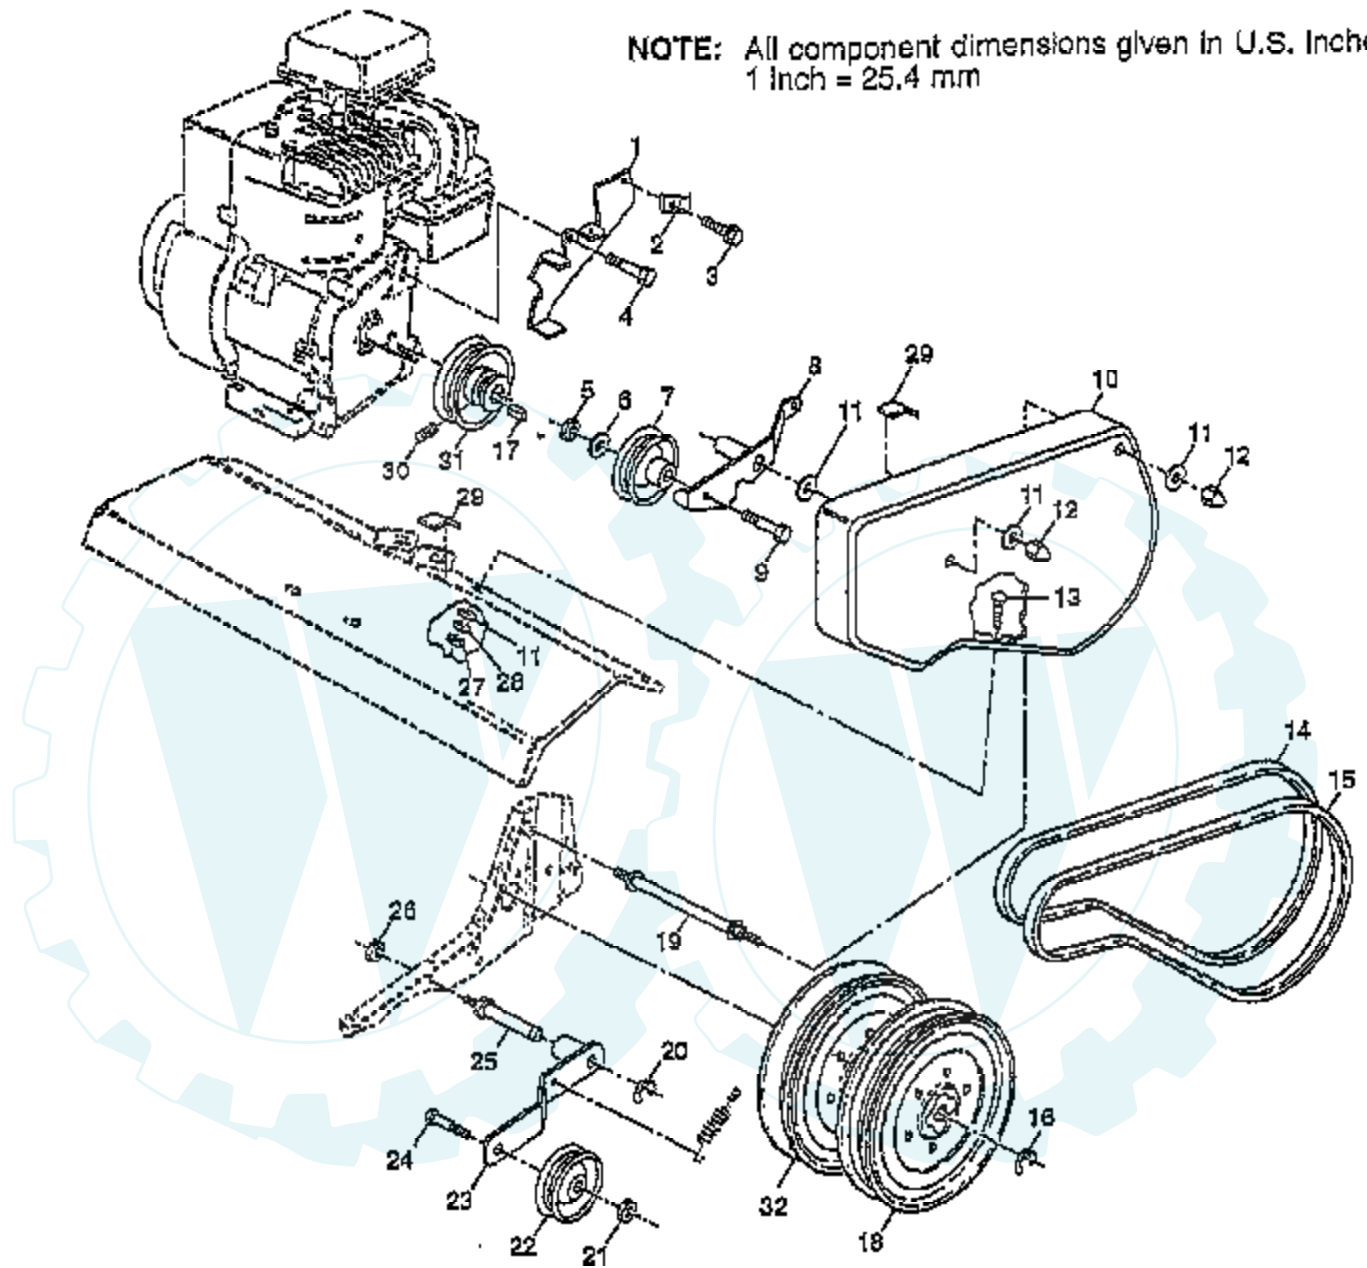

TILLER - - MODEL NUMBER AYP3355A79

BELT GUARD AND PULLEY ASSEMBLY

NOTE: All component dimensions given in U.S. Inches.
1 Inch = 25,4 mm

Ref #	Part Number	Qty	Description
1	123643X		SUB= 159268
2	9484R		CONDIUT CLIP T
3	86777		SUB= 750097
4	74770812		SCREW
5	73220600		NUT.HEX.3/8-16UNC
6	19131316		WASHER
7	2009J		PULLEY W/SPACER
8	127180X		ARM.ASM.REV.IDLER
9	74760628		BOLT
10	106970X505		"GUARD, BELT"
11	19091016		WASHER
12	104213X		NUT-CAP TI
13	72140405		BOLT T
14	133035		BELT-V
15	2614J		SUB= TH3H440
16	12000028		SUB= 2267J
17	2649M		KEY T
18	151236		"SHEAVE,TRANS." "D" ""
19	110550X		BOLT TI
20	12000036		KLIP RING TI
21	73350600		NUT
22	9178R		SUB= 75673
23	674A30		IDLER ARM TI
24	74760620		SUB= 74780620
25	106968X		SHAFT IDLER TI
26	73350500		JAM NUT TI
27	73220400		SUB= 50675
28	10040400		LOCKWASHER
29	109227X		PAD IDLER TI
30	23200404		SET SCREW
31	101189L		ENGINE PULLEY TI
32	151223		SHEAVE.TRANS

TILLER - - MODEL NUMBER AYP3355A79

DECALS

Ref #	Part Number	Qty	Description
1	146348		DECAL.CNTRL.PNL.5
2	146355		DECAL.BELT.GUARD
3	121753X		DECAL REVERSE
4	272630		DECAL, 5 HP
5	120431X		DECAL TI
6	110593X		SUB= 121858X
7	271948		DECAL, BRIGGS & STRATTON
8	120075X		DECAL TI
	157745		MANUAL, OWNER'S

TILLER - - MODEL NUMBER AYP3355A79

TRANSMISSION

NOTE: All component dimensions given in U.S. inches,
1 inch = 25.4 mm

Ref #	Part Number	Qty	Description
1	74760524		BOLT.HEX.5/16-1.5
2	74780652		BOLT HEX 3/8-16
3	19131311		WASHER
5	73800600		NUT
6	9057R505		TINE SHIELD
7	1949J		SUB= 1949J500
8	110519X		BRACKET.ENG.LH.
9	10040500		LOCKWASHER
10	73220500		NUT.HEX.5/16-18
11	74760544		SUB= 74780544
12	151222		SUB= 165808
13	19171616		WASHER
14	9173R		SPLIT SPACER RT
15	73510500		NUT
16	19091412		WASHER
17	19092016		WASHER
18	10040400		LOCKWASHER
19	74610412		BOLT
20	137202		ENGINE, B&S