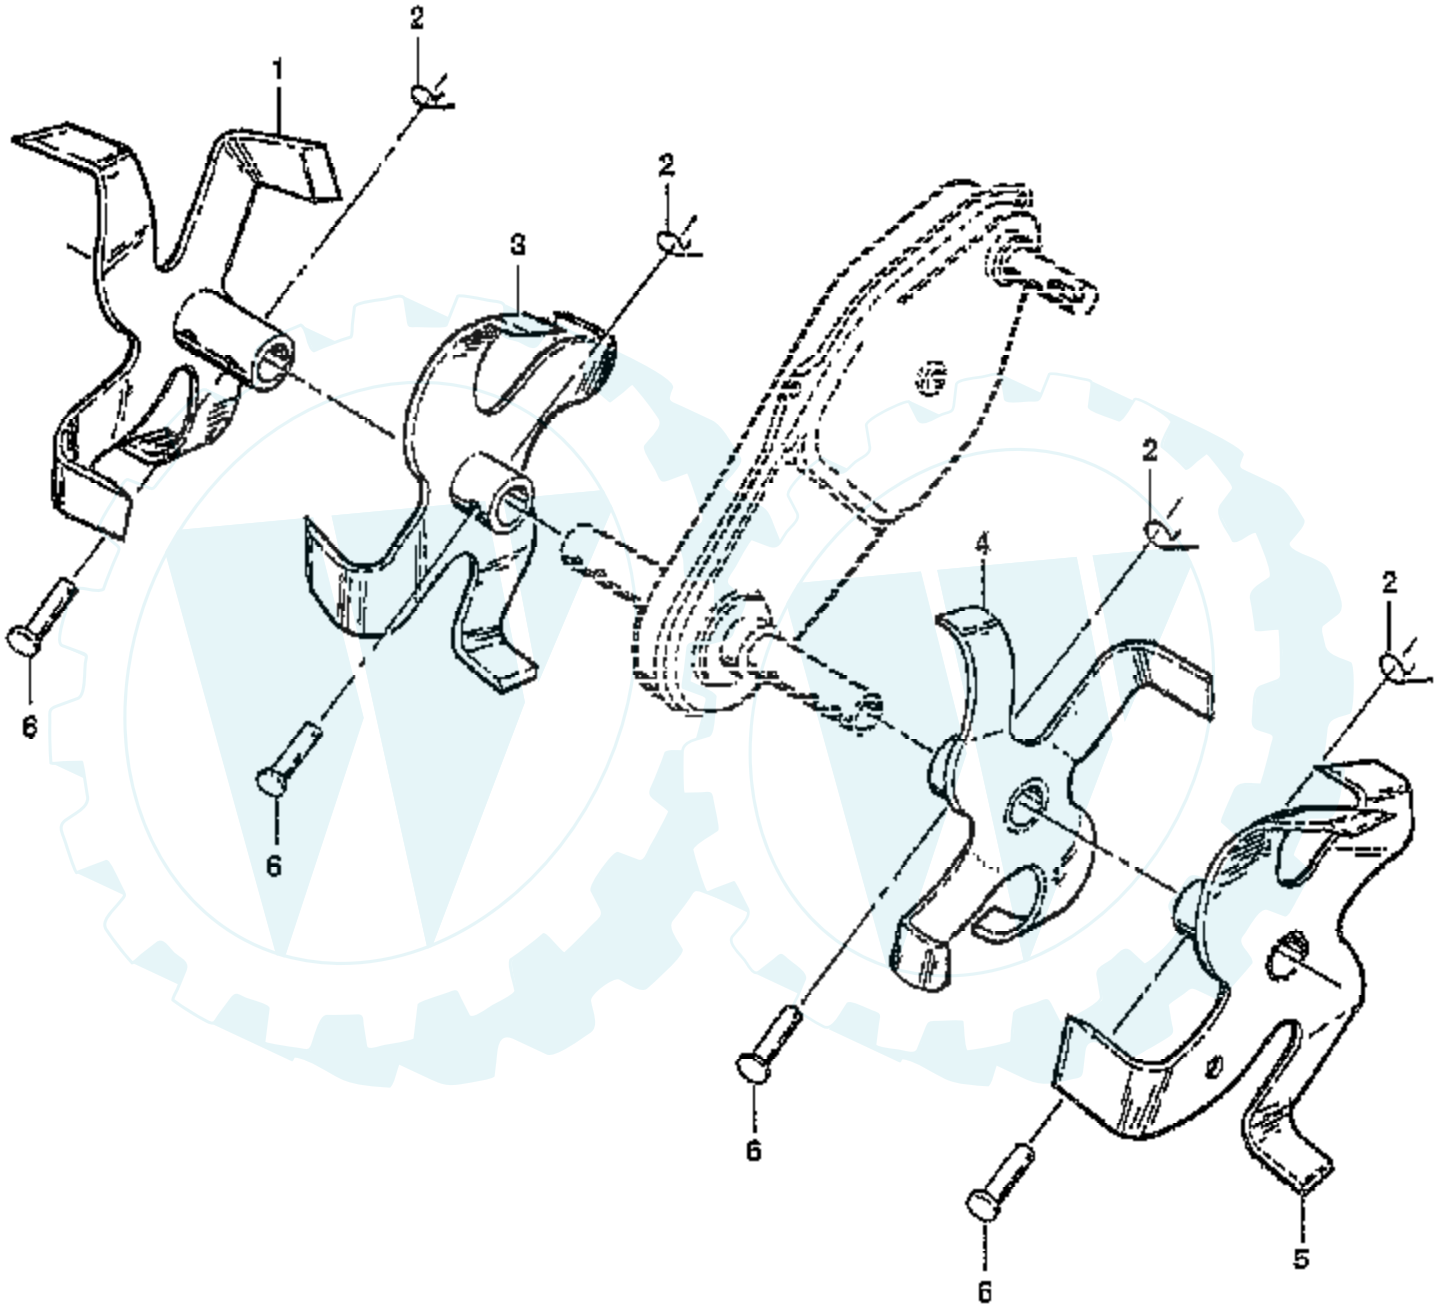

TILLER - - MODEL NUMBER AYP3355A79

TINE ASSEMBLY

Ref #	Part Number	Qty	Description
1	100746M		TINE WELDMENT TI
2	3146R		RETAINER.SPRING
3	674A43		TINE TI
4	674A42		TINE TI
5	100744M		TINE WELDMENT TI
6	4929H		RIVET.PAN HD.1.75