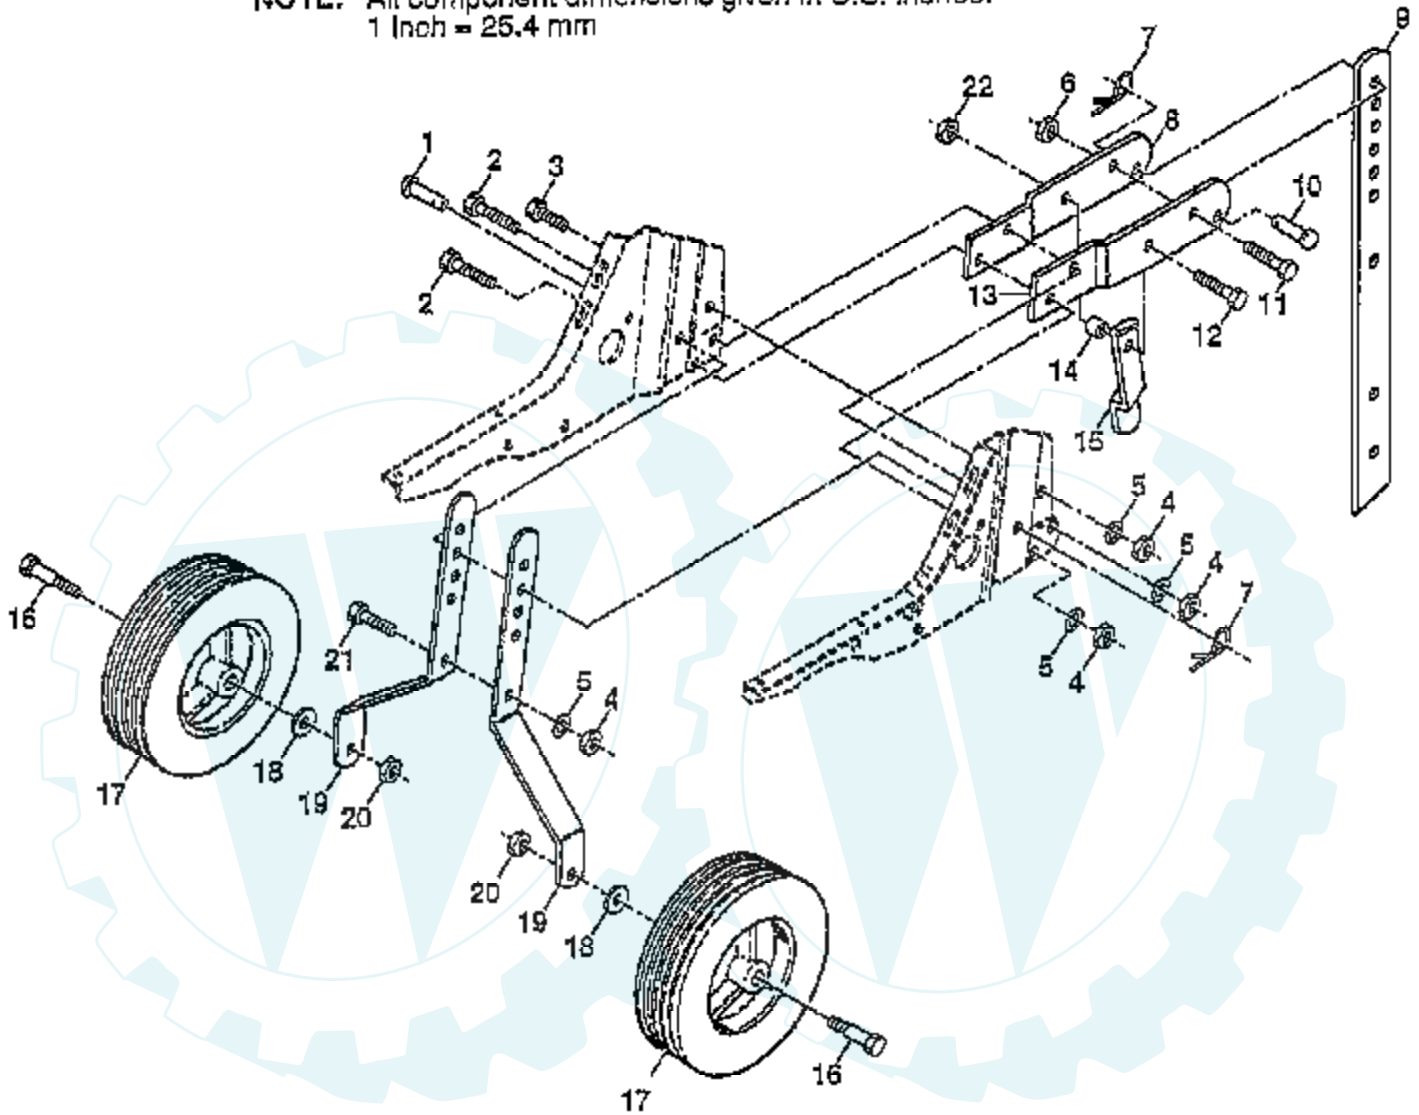

TILLER - - MODEL NUMBER AYP3355A79

TRANSMISSION

NOTE: All component dimensions given in U.S. inches,
1 inch = 25.4 mm

Ref #	Part Number	Qty	Description
1	74760524		BOLT.HEX.5/16-1.5
2	74780652		BOLT HEX 3/8-16
3	19131311		WASHER
5	73800600		NUT
6	9057R505		TINE SHIELD
7	1949J		SUB= 1949J500
8	110519X		BRACKET.ENG.LH.
9	10040500		LOCKWASHER
10	73220500		NUT.HEX.5/16-18
11	74760544		SUB= 74780544
12	151222		SUB= 165808
13	19171616		WASHER
14	9173R		SPLIT SPACER RT
15	73510500		NUT
16	19091412		WASHER
17	19092016		WASHER
18	10040400		LOCKWASHER
19	74610412		BOLT
20	137202		ENGINE, B&S

TILLER -- MODEL NUMBER AYP3355A79

WHEEL AND DEPTH STAKE ASSEMBLY

NOTE: All component dimensions given in U.S. inches.
1 Inch = 25.4 mm

Ref #	Part Number	Qty	Description
1	9194R		DRILLED RIVET RT
2	74760520		BOLT
3	74760512		BOLT
4	73220500		NUT.HEX.5/16-18
5	10040500		LOCKWASHER
6	73800600		NUT
7	4921H		SPRING.RETAINER
8	1952J		SUB= 1952J500
9	122233X		SUB= 2582J
10	326J		SUB= 4929H
11	74780628		BOLT
12	74760524		BOLT.HEX.5/16-1.5
13	1951J		SUB= 1951J500
14	120958X		WASHER
15	5388J		STAKE SPRING TI
16	121117X		BOLT SHOULDER
17	9188R		SUB= 107644X
18	19131311		WASHER
19	9190R		SUB= 9190R500
20	73680600		SUB= 73690600
21	74760516		SUB= 77394
22	73800500		NUT