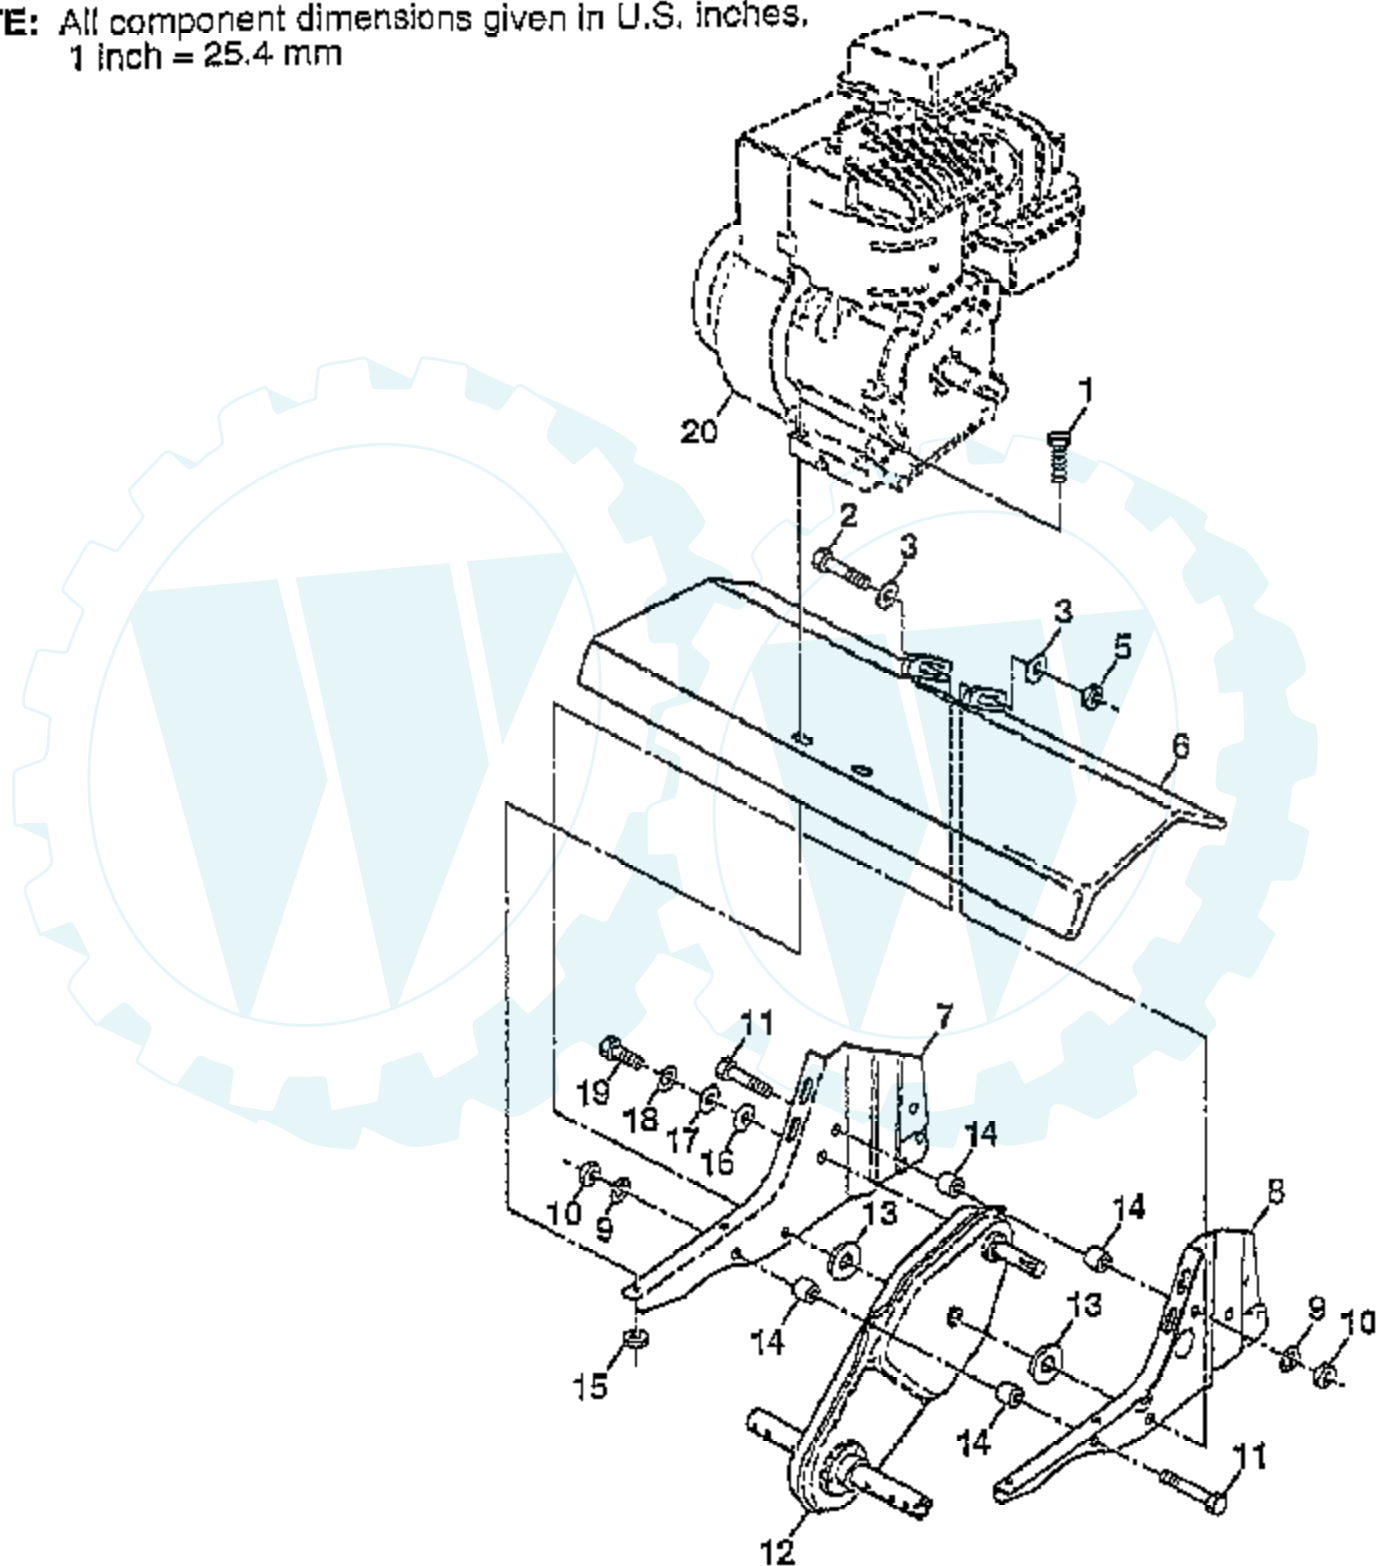

TILLER - - MODEL NUMBER AYP3355A79

TRANSMISSION

NOTE: All component dimensions given in U.S. inches,
1 inch = 25.4 mm

Ref #	Part Number	Qty	Description
1	74760524		BOLT.HEX.5/16-1.5
2	74780652		BOLT HEX 3/8-16
3	19131311		WASHER
5	73800600		NUT
6	9057R505		TINE SHIELD
7	1949J		SUB= 1949J500
8	110519X		BRACKET.ENG.LH.
9	10040500		LOCKWASHER
10	73220500		NUT.HEX.5/16-18
11	74760544		SUB= 74780544
12	151222		SUB= 165808
13	19171616		WASHER
14	9173R		SPLIT SPACER RT
15	73510500		NUT
16	19091412		WASHER
17	19092016		WASHER
18	10040400		LOCKWASHER
19	74610412		BOLT
20	137202		ENGINE, B&S