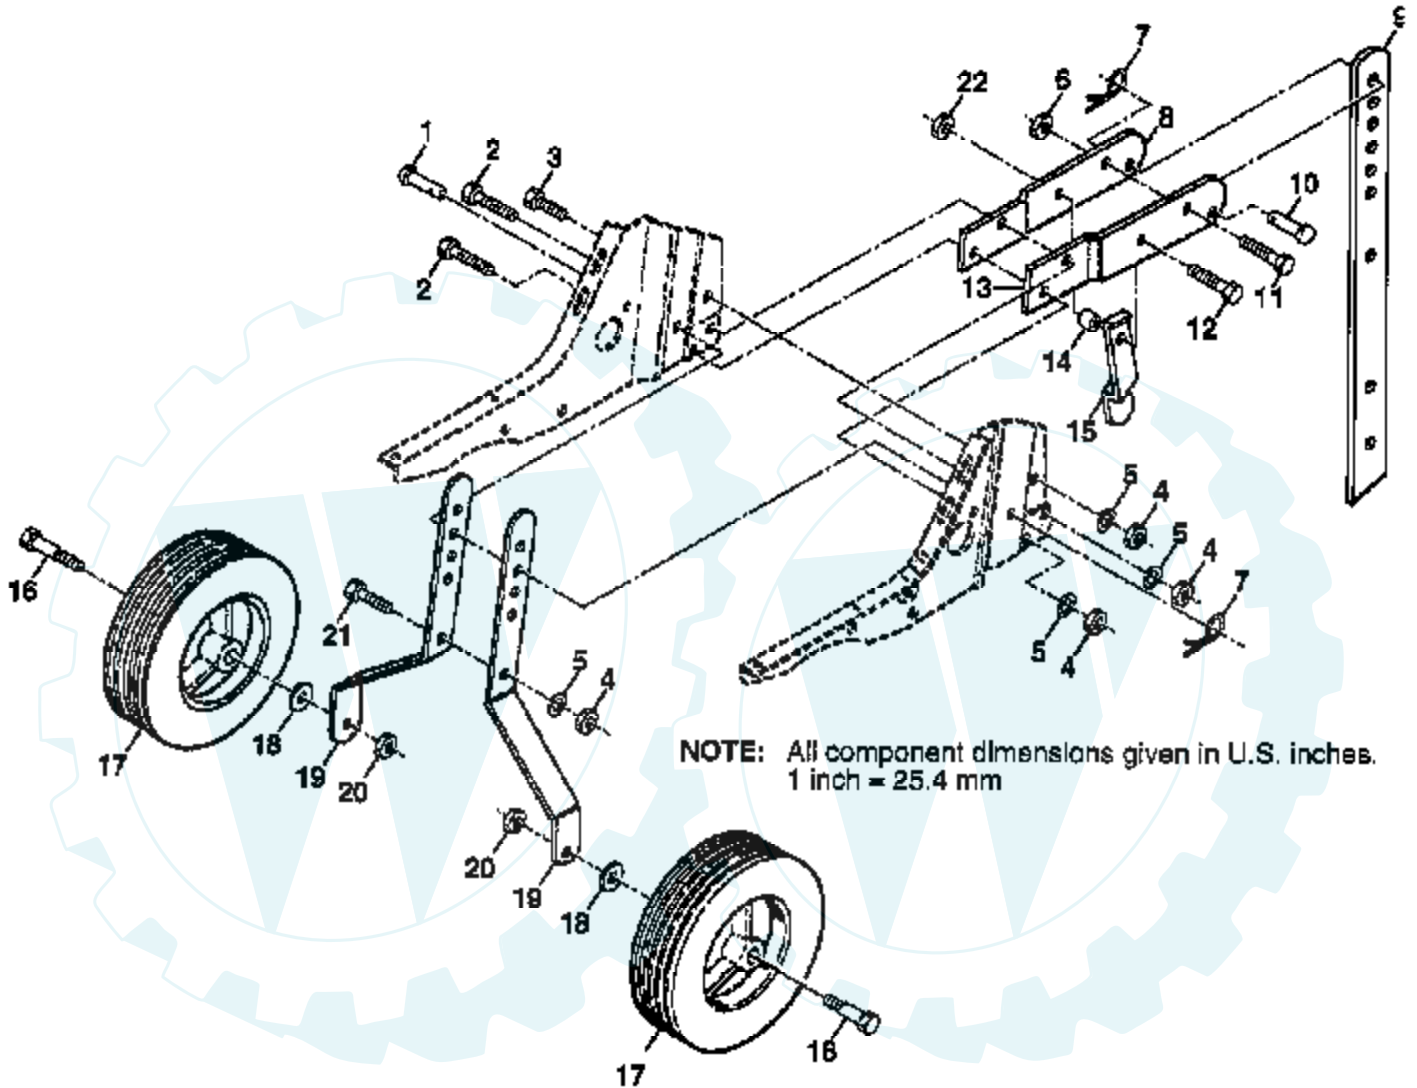

TILLER - - MODEL NUMBER AYP3355A59

TRANSMISSION

NOTE: All component dimensions given in U.S. inches.
1 Inch = 25.4 mm

Ref #	Part Number	Qty	Description
1	74760524		BOLT.HEX.5/16-1.5
2	74780652		BOLT HEX 3/8-16
3	19131311		WASHER
5	73800600		NUT
6	9057R505		TINE SHIELD
7	1949J500		SUB= 9181949J500
8	110519X500		SUB= 110519X
9	10040500		LOCKWASHER
10	73220500		NUT.HEX.5/16-18
11	74760544		SUB= 74780544
12	126669X		SUB= 532126669
13	19171616		WASHER
14	9173R		SPLIT SPACER RT
15	73510500		NUT
16	19091412		WASHER
17	19092016		WASHER
18	10040400		LOCKWASHER
19	74610412		BOLT
20			REFER TO IMAGE

TILLER - - MODEL NUMBER AYP3355A59

WHEEL AND DEPTH STAKE ASSEMBLY

Ref #	Part Number	Qty	Description
1	9194R		DRILLED RIVET RT
2	74760520		BOLT
3	74760512		BOLT
4	73220500		NUT.HEX.5/16-18
5	10040500		LOCKWASHER
6	73800600		NUT
7	4921H		SPRING.RETAINER
8	1952J500		SUPPORT STAKE RH
9	122233X		SUB= 2582J
10	326J		SUB= 4929H
11	74780628		BOLT
12	74760524		BOLT.HEX.5/16-1.5
13	1951J500		SUPPORT STAKE LH
14	120958X		WASHER
15	5388J		STAKE SPRING TI
16	121117X		BOLT SHOULDER
17	9188R		SUB= 107644X
18	19131311		WASHER
19	9190R500		BRACKET.WHL.PNT.
20	73680600		SUB= 73690600
21	74760516		SUB= 77394
22	73800500		NUT