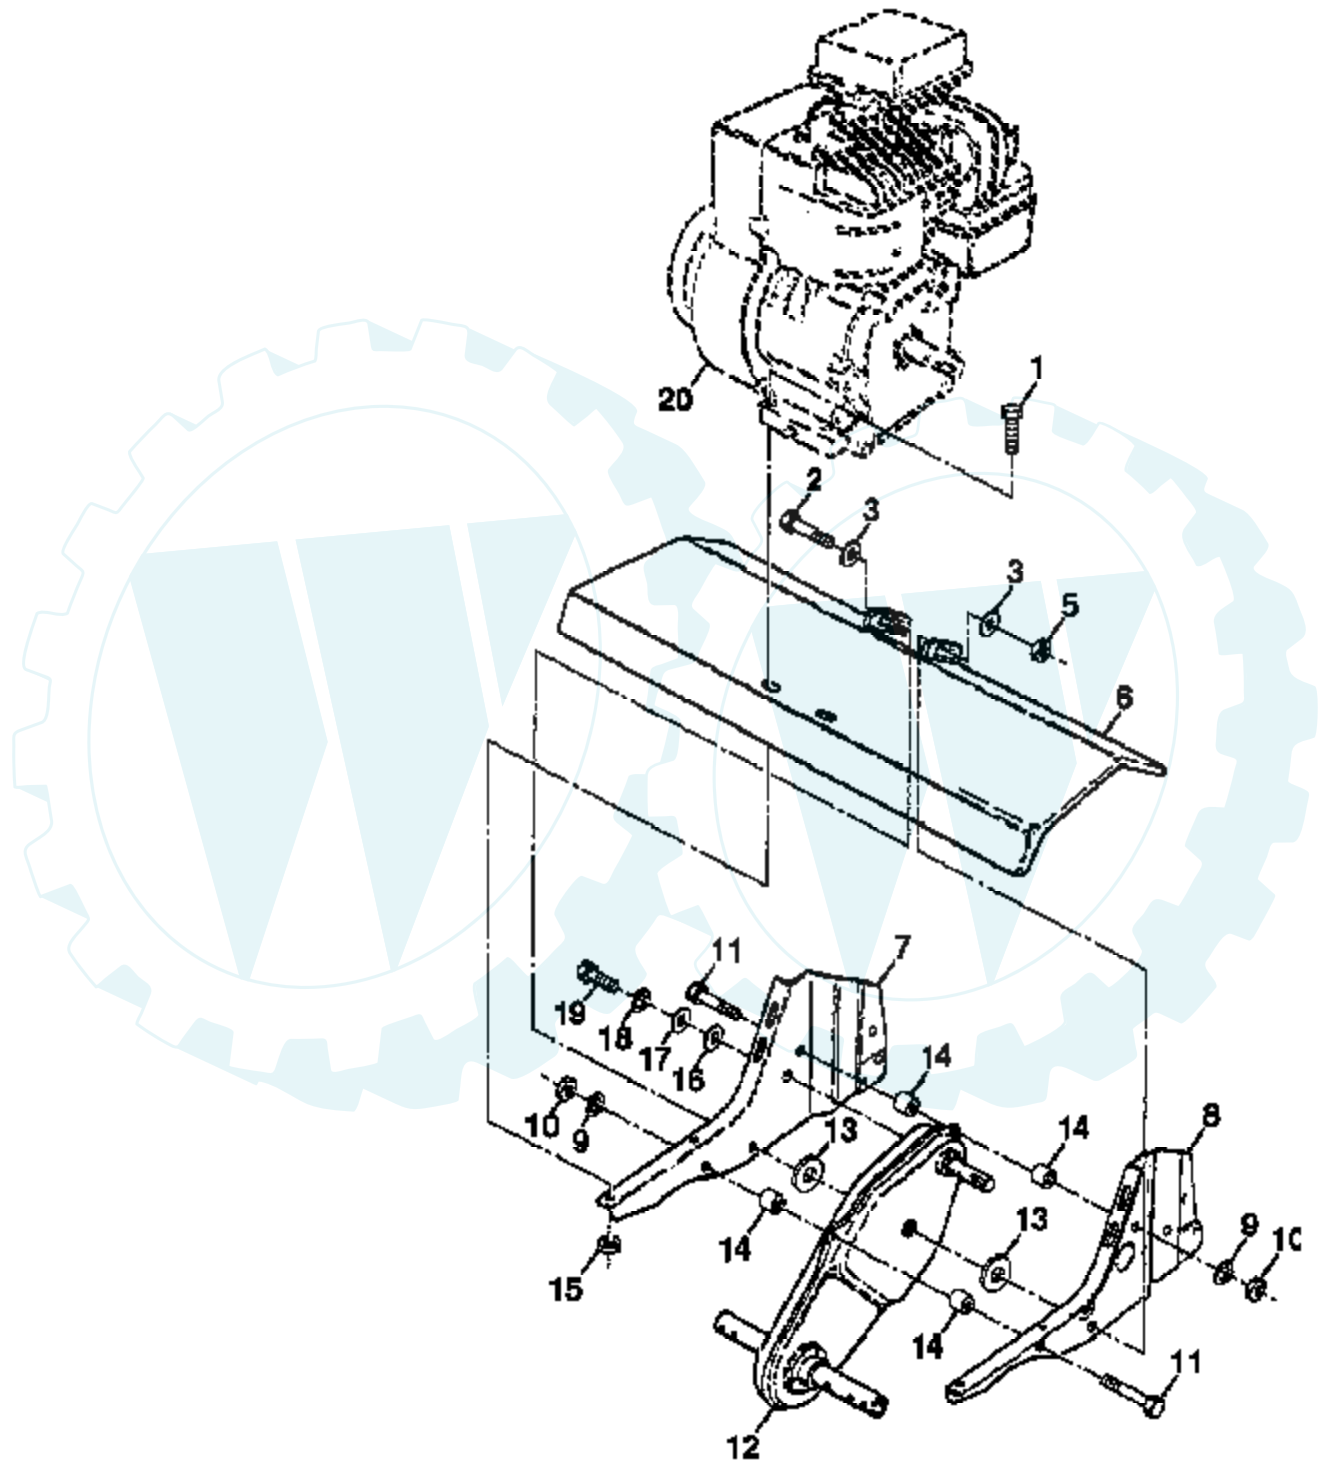

TILLER - - MODEL NUMBER AYP3355A59

TRANSMISSION

NOTE: All component dimensions given in U.S. inches.
1 Inch = 25.4 mm

Ref #	Part Number	Qty	Description
1	74760524		BOLT.HEX.5/16-1.5
2	74780652		BOLT HEX 3/8-16
3	19131311		WASHER
5	73800600		NUT
6	9057R505		TINE SHIELD
7	1949J500		SUB= 9181949J500
8	110519X500		SUB= 110519X
9	10040500		LOCKWASHER
10	73220500		NUT.HEX.5/16-18
11	74760544		SUB= 74780544
12	126669X		SUB= 532126669
13	19171616		WASHER
14	9173R		SPLIT SPACER RT
15	73510500		NUT
16	19091412		WASHER
17	19092016		WASHER
18	10040400		LOCKWASHER
19	74610412		BOLT
20			REFER TO IMAGE