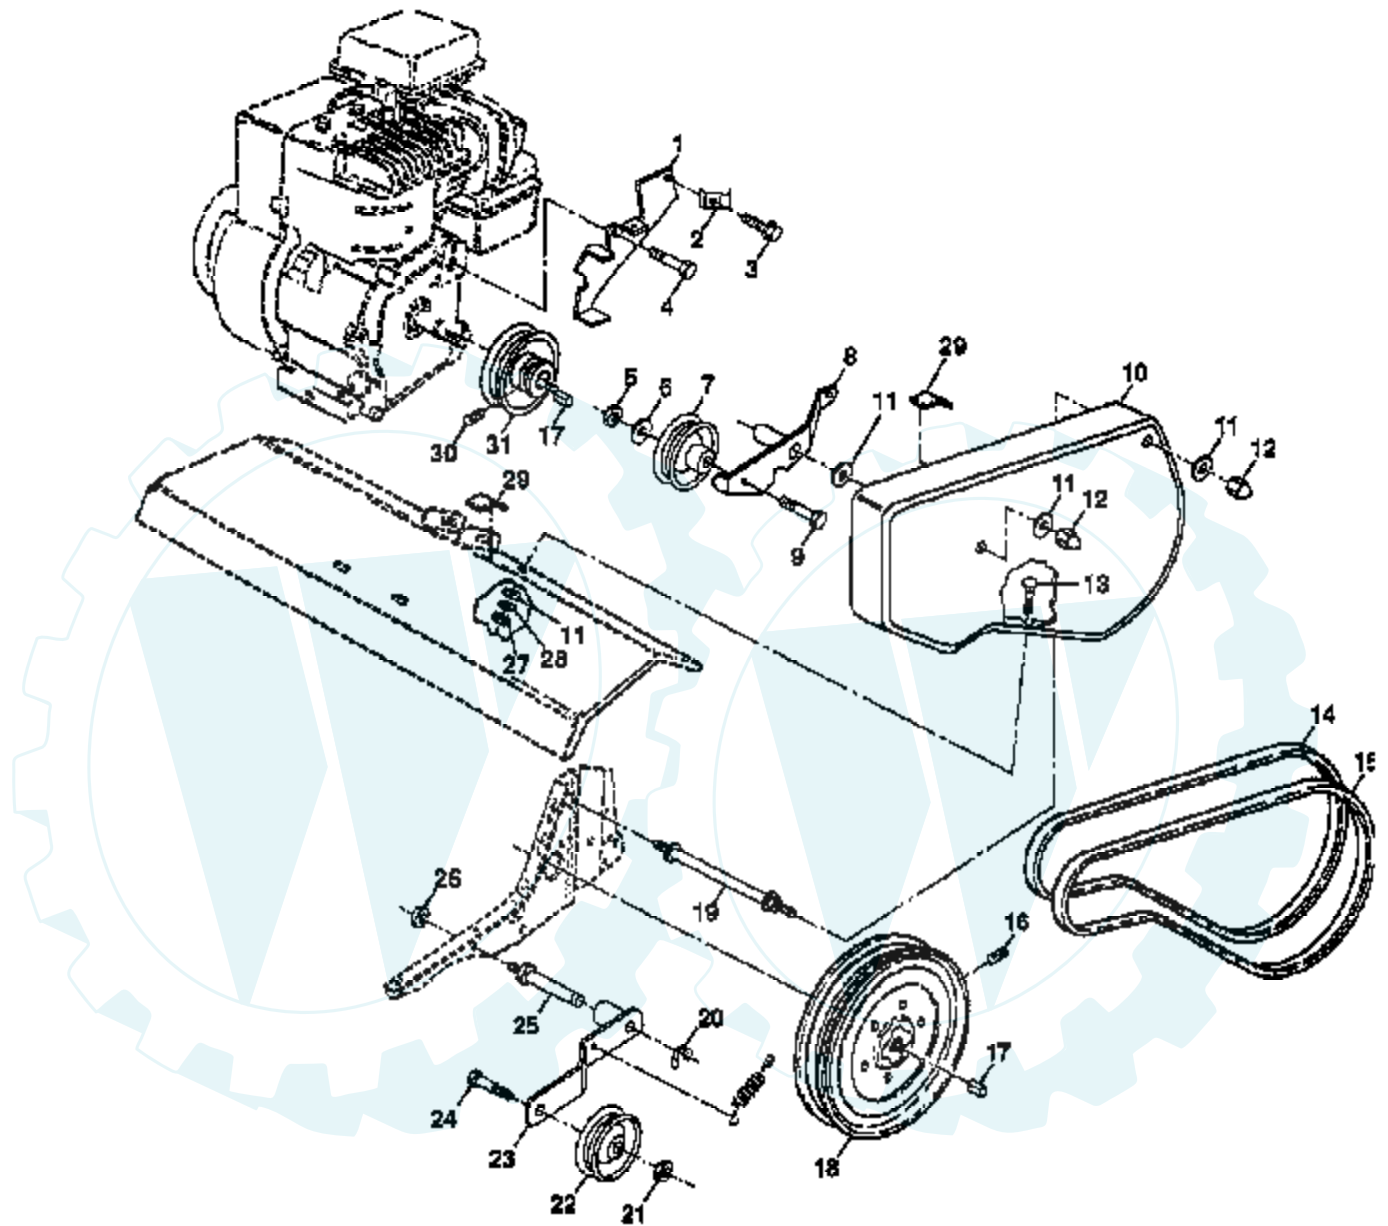

TILLER - - MODEL NUMBER AYP3355A59

BELT GUARD AND PULLEY ASSEMBLY

NOTE: All component dimensions given in U.S. Inches.
1 inch = 25.4 mm

Ref #	Part Number	Qty	Description
1	123643X		SUB= 159268
2	9484R		CONDIUT CLIP T
3	86777		SUB= 750097
4	74770812		SCREW
5	73220600		NUT.HEX.3/8-16UNC
6	19131316		WASHER
7	2009J		PULLEY W/SPACER
8	127180X		ARM.ASM.REV.IDLER
9	74760628		BOLT
10	106970X021		GUARD.BELT.SILKSC
11	19091016		WASHER
12	104213X		NUT-CAP TI
13	72140405		BOLT T
14	133035		BELT-V
15	2614J		SUB= TH3H440
16	23230506		SET SCREW
17	2649M		KEY T
18	2607J		SHEAVE TI
19	110550X		BOLT TI
20	12000036		KLIP RING TI
21	73350600		NUT
22	9178R		SUB= 75673
23	674A30		IDLER ARM TI
24	74760620		SUB= 74780620
25	106968X		SHAFT IDLER TI
26	73350500		JAM NUT TI
27	73220400		SUB= 50675
28	10040400		LOCKWASHER
29	109227X		PAD IDLER TI
30	23200404		SET SCREW
31	101189L		ENGINE PULLEY TI