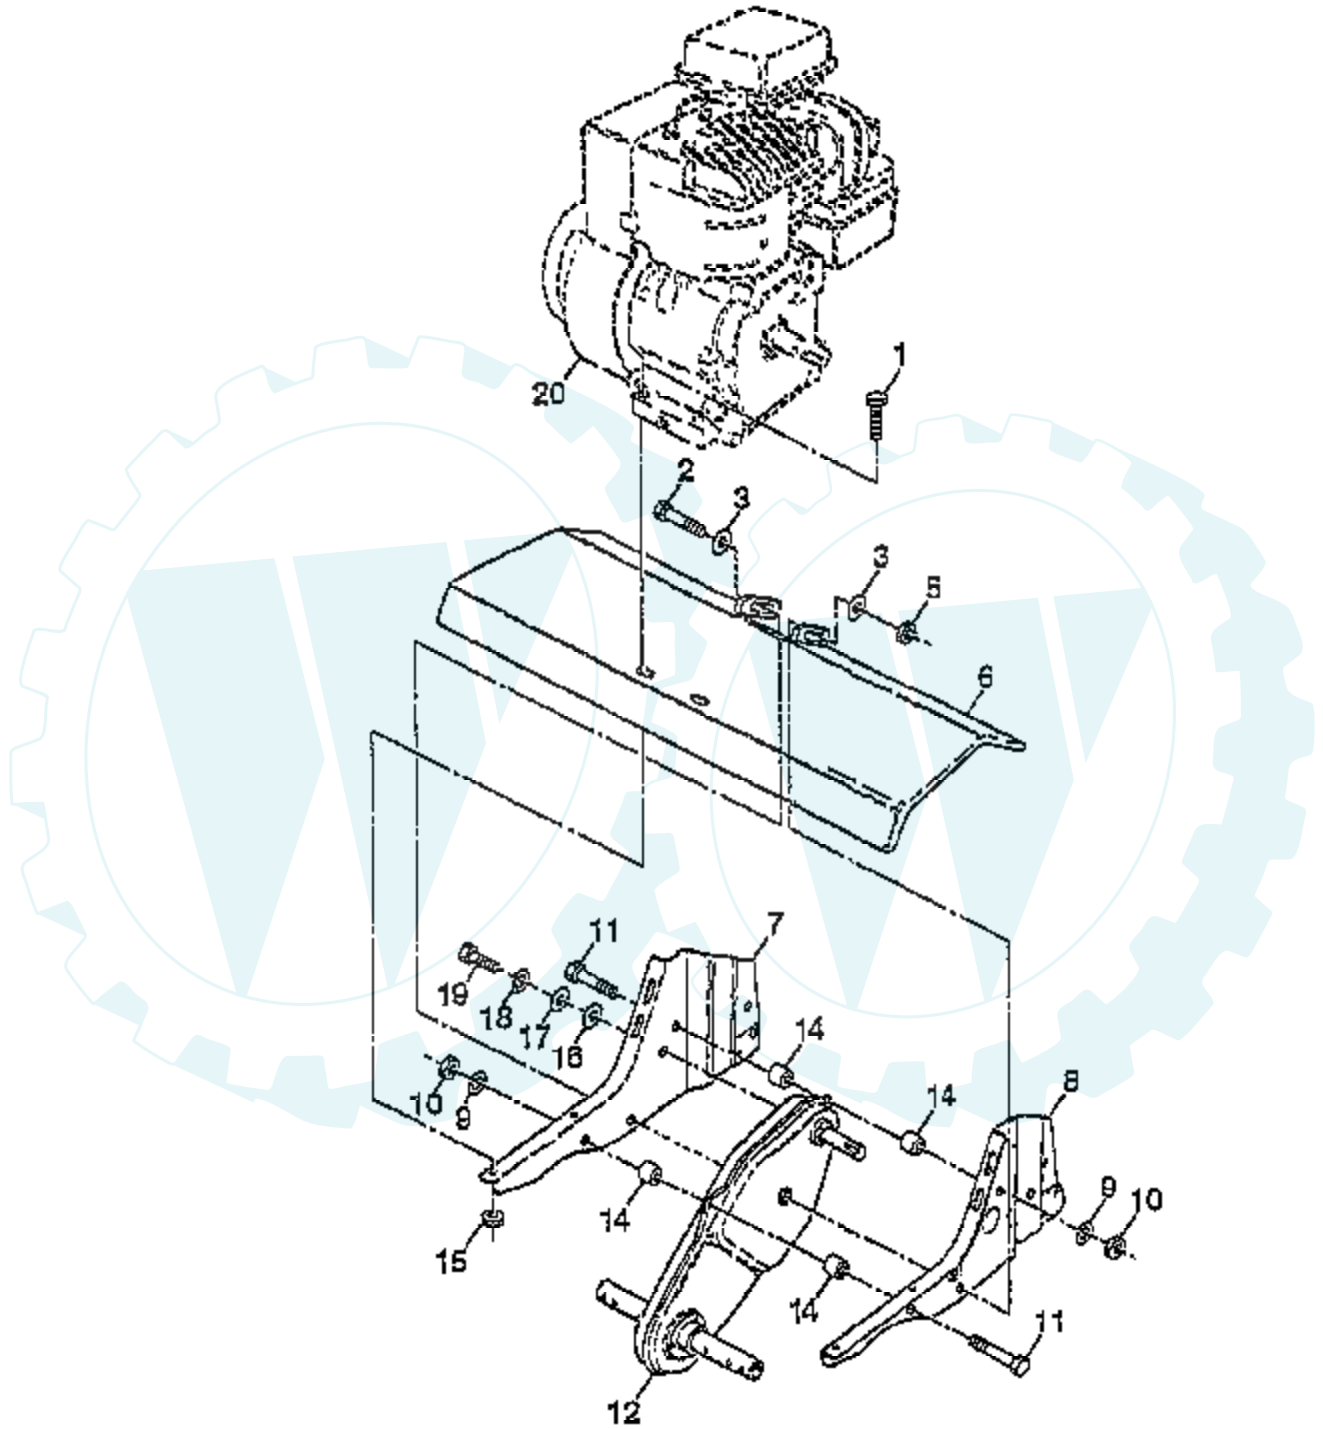

### HANDLE ASSEMBLY

**NOTE:** All component dimensions are given in U.S. inches.  
1 inch = 25.4 mm

Ref #	Part Number	Qty	Description
1	137176X505		HANDLE BRKT
2	72140512		BOLT
3	73680500		SUB= 73690500
4	19111116		WASHER
5	151473		HANDLE LH
6	9266R		SUB= 624A78
7	74760524		BOLT.HEX.5/16-1.5
8	3069J		SUB= 164937
9	8206H		GRIP T
11	3067J		SUB= 100382K
12	3070J		SPRING EXT TI
13	19121414		WASHER
14	74760516		SUB= 77394
15	74760512		BOLT
16	10040500		LOCKWASHER
17	73220500		NUT.HEX.5/16-18
18	98000129		NUT
19	72140506		BOLT
20	9209R505		PANEL. HANDLE
22	151474		HANDLE RH
23	19131312		WASHER

## TINE ASSEMBLY

Ref #	Part Number	Qty	Description
1	674A66		TINE OUTER RH T
2	3146R		RETAINER.SPRING
3	674A64		SUB= 156924
4	674A63		TINE.INNER.LH
5	674A65		TINE.OUTER.LH.T
6	4929H		RIVET.PAN HD.1.75

## TRANSMISSION

**NOTE:** All component dimensions given in U.S. Inches  
1 Inch = 25.4 mm

Ref #	Part Number	Qty	Description
1	74760524		BOLT.HEX.5/16-1.5
2	74780652		BOLT HEX 3/8-16
3	19131311		WASHER
5	73800600		NUT
6	9056R505		"SHIELD, TINE"
7	1949J505		BRACKET, ENGINE RH
8	110519X505		BRACKET, ENGINE LH
9	10040400		LOCKWASHER
10	73220500		NUT.HEX.5/16-18
11	74760544		SUB= 74780544
12	151222		SUB= 165808
14	9173R		SPLIT SPACER RT
15	73510500		NUT
16	19091412		WASHER
17	19092016		WASHER
18	10040400		LOCKWASHER
19	74610412		BOLT
20			REFER TO IMAGE