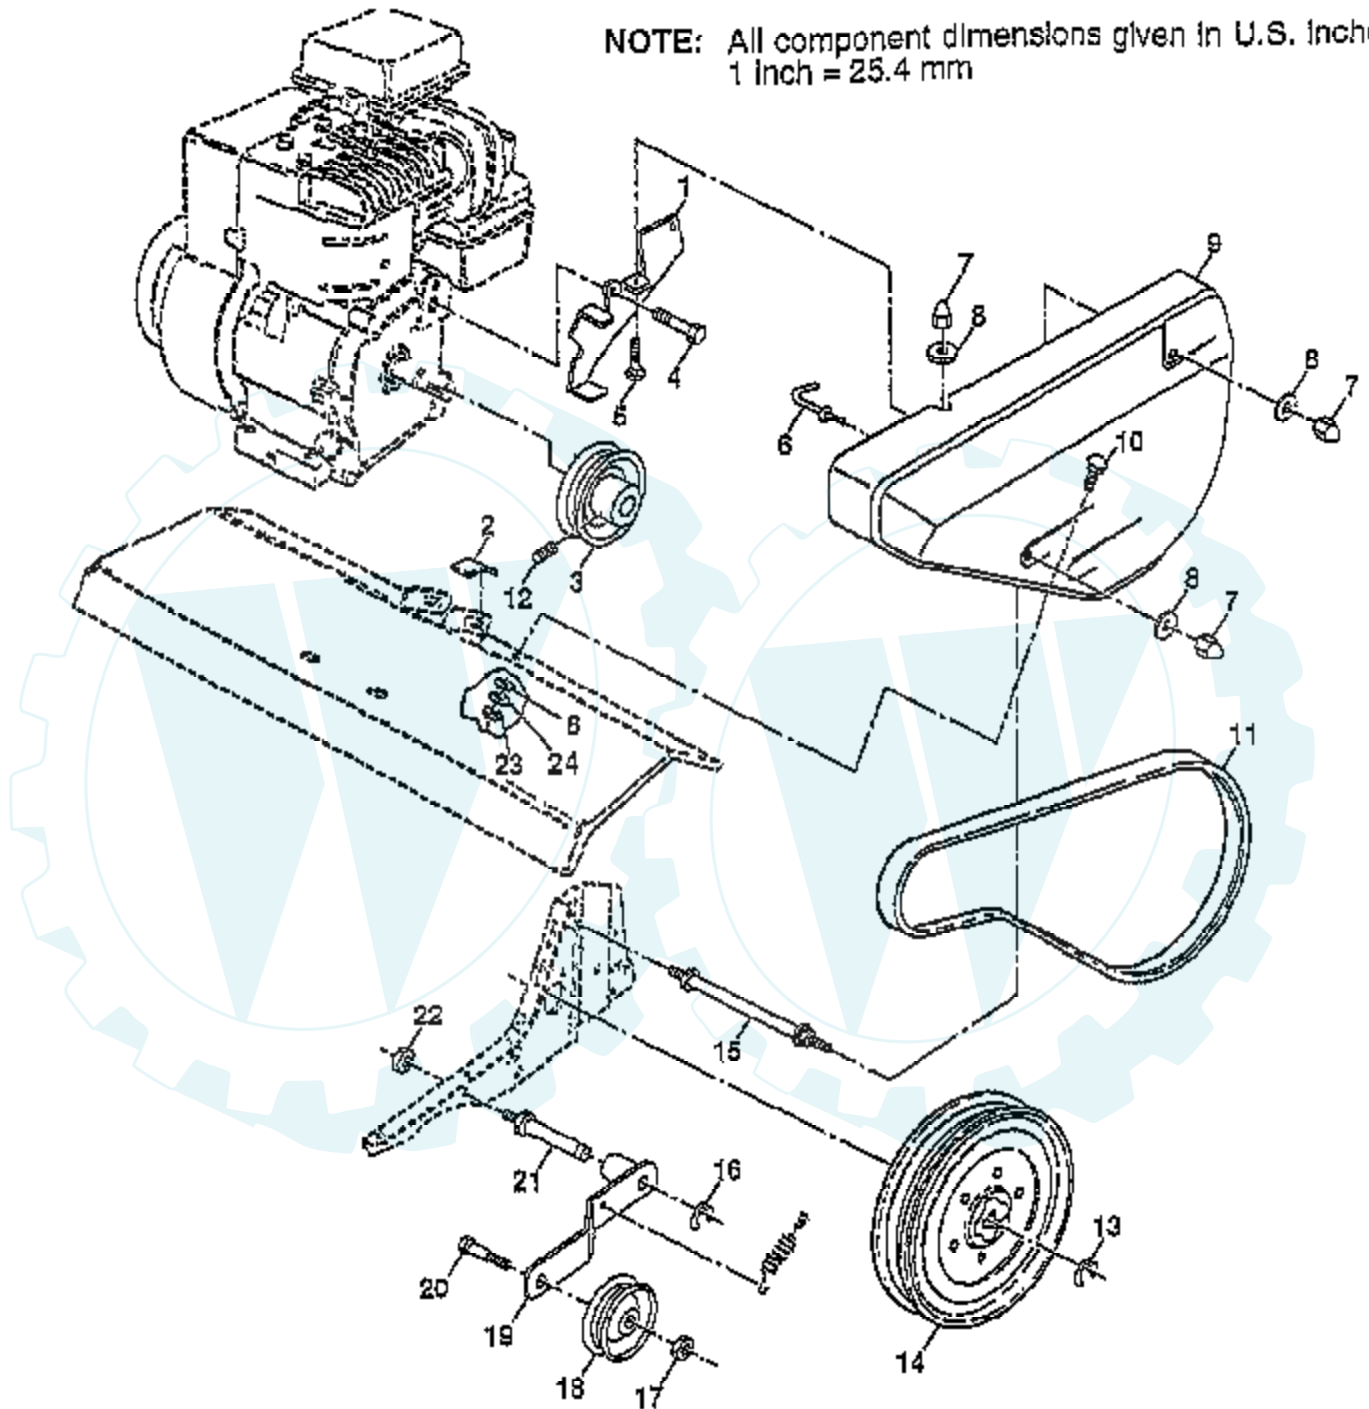

### BELT GUARD AND PULLEY ASSEMBLY

**NOTE:** All component dimensions given in U.S. Inches  
1 inch = 25.4 mm

Ref #	Part Number	Qty	Description
1	23230506		SET SCREW
2	130811		SUB= 532130811
3	122955X		BRKT ASSY
4	72140404		BOLT
5	74770812		SCREW
6	121463X		KEEPER BELT
7	104213X		NUT-CAP TI
8	19091016		WASHER
9	131157X505		BELT GUARD
10	72140405		BOLT T
11	9180R		V BELT STD
12	23230506		SET SCREW
13	12000028		SUB= 2267J
14	151223		SHEAVE.TRANS
15	110528X		BOLT TI
16	12000036		KLIP RING TI
17	73350600		NUT
18	9178R		SUB= 75673
19	674A30		IDLER ARM TI
20	74760620		SUB= 74780620
21	106968X		SHAFT IDLER TI
22	73350500		JAM NUT TI
23	73220400		SUB= 50675
24	10040400		LOCKWASHER