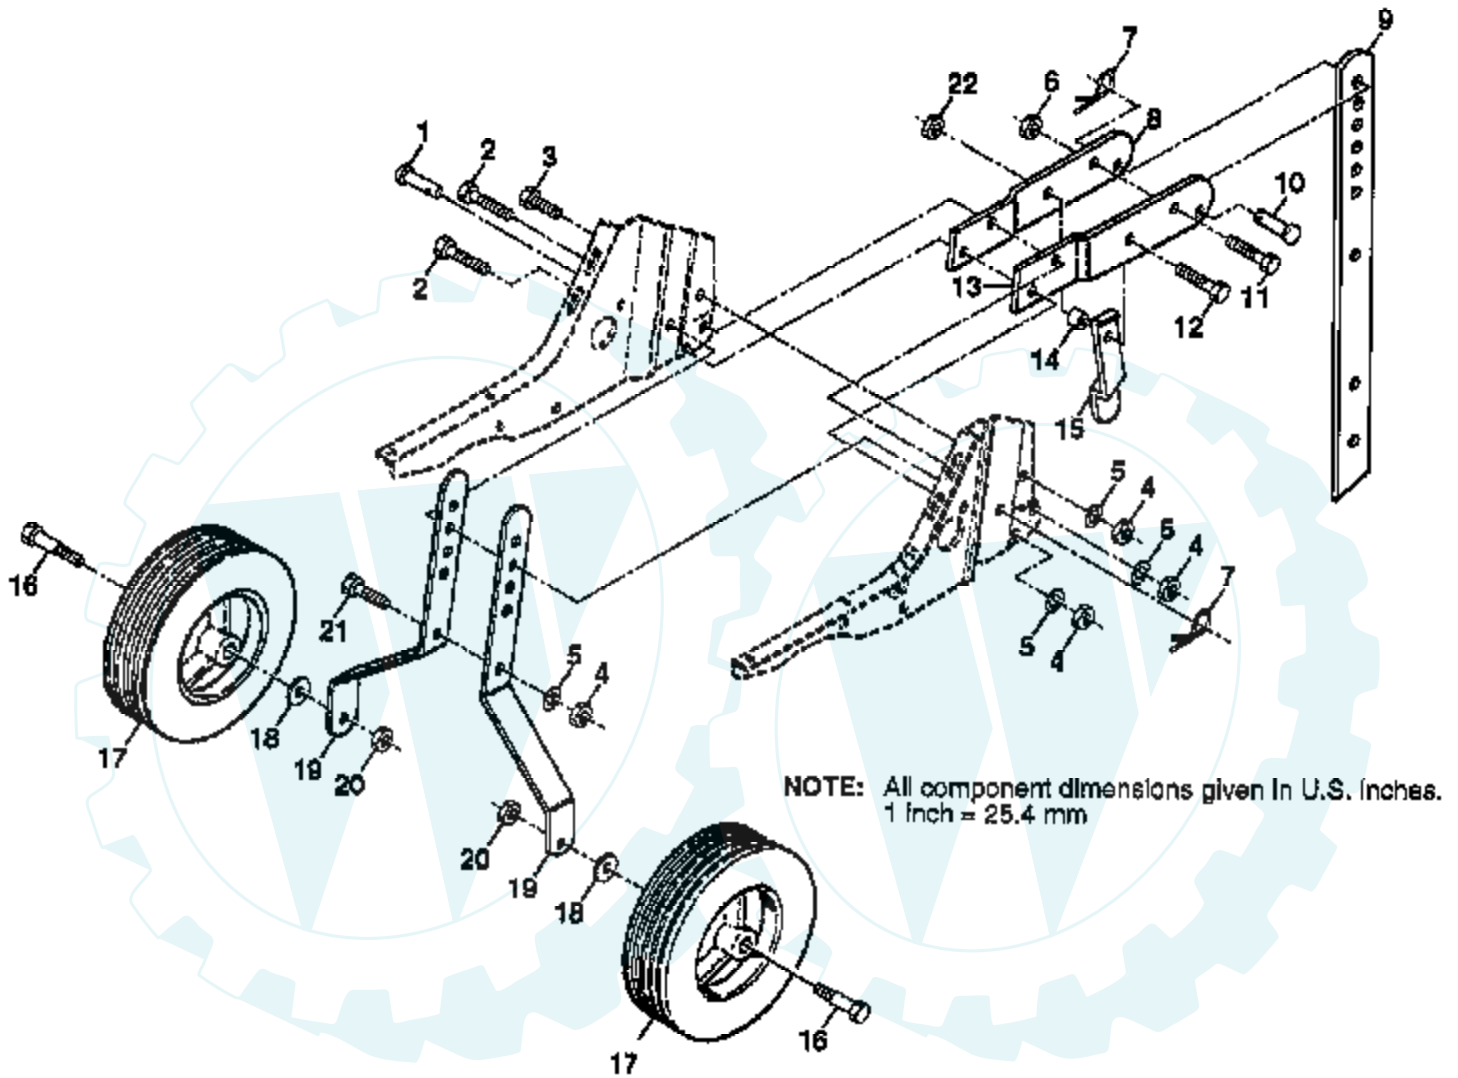

TILLER - - MODEL NUMBER AYP3352A59

HANDLE ASSEMBLY

NOTE: All component dimensions are given in U.S. inches.
1 inch = 25.4 mm

Ref #	Part Number	Qty	Description
1	137176X505		HANDLE BRKT
2	72140512		BOLT
3	73680500		SUB= 73690500
4	19111116		WASHER
5	2621J500		SUB= 154127
6	140536		GRIP NUB DOUBLE
7	74760524		BOLT.HEX.5/16-1.5
8	3069J		SUB= 164937
9	8206H		GRIP T
10	1685H		SUB= 68478
11	3067J		SUB= 100382K
12	3070J		SPRING EXT TI
13	19121414		WASHER
14	136376		KNOB HANDLE
15	471J		BOLT CT
16	10040500		LOCKWASHER
17	73220500		NUT.HEX.5/16-18
18	98000129		NUT
19	72140506		BOLT
20	9209R505		PANEL. HANDLE
21	72110508		BOLT CRT
22	2622J500		SUB= 159764
23	19131312		WASHER

TILLER - - MODEL NUMBER AYP3352A59

TRANSMISSION

NOTE: All component dimensions given in U.S. inches.
1 inch = 25.4 mm

Ref #	Part Number	Qty	Description
1	74760524		BOLT.HEX.5/16-1.5
2	74780652		BOLT HEX 3/8-16
3	19131311		WASHER
5	73800600		NUT
6	9056R505		"SHIELD, TINE"
7	1949J500		SUB= 9181949J500
8	110519X500		SUB= 110519X
9	10040500		LOCKWASHER
10	73220500		NUT.HEX.5/16-18
11	74760544		SUB= 74780544
12	126669X		SUB= 532126669
14	9173R		SPLIT SPACER RT
15	73510500		NUT
16	19091412		WASHER
17	19092016		WASHER
18	10040400		LOCKWASHER
19	74610412		BOLT
20			REFER TO IMAGE

TILLER - - MODEL NUMBER AYP3352A59 WHEEL AND DEPTH STAKE ASSEMBLY

Ref #	Part Number	Qty	Description
1	9194R		DRILLED RIVET RT
2	74760520		BOLT
3	74760512		BOLT
4	73220500		NUT.HEX.5/16-18
5	10040500		LOCKWASHER
6	73800600		NUT
7	4921H		SPRING.RETAINER
8	1952J500		SUPPORT STAKE RH
9	122233X		SUB= 2582J
10	326J500		SUB= 4929H
11	74780628		BOLT
12	74760524		BOLT.HEX.5/16-1.5
13	1951J500		SUPPORT STAKE LH
14	120958X		WASHER
15	5388J		STAKE SPRING TI
16	121117X		BOLT SHOULDER
17	9188R		SUB= 107644X
18	19131311		WASHER
19	9190R500		BRACKET.WHL.PNT.
20	73680600		SUB= 73690600
21	74760516		SUB= 77394
22	73800500		NUT