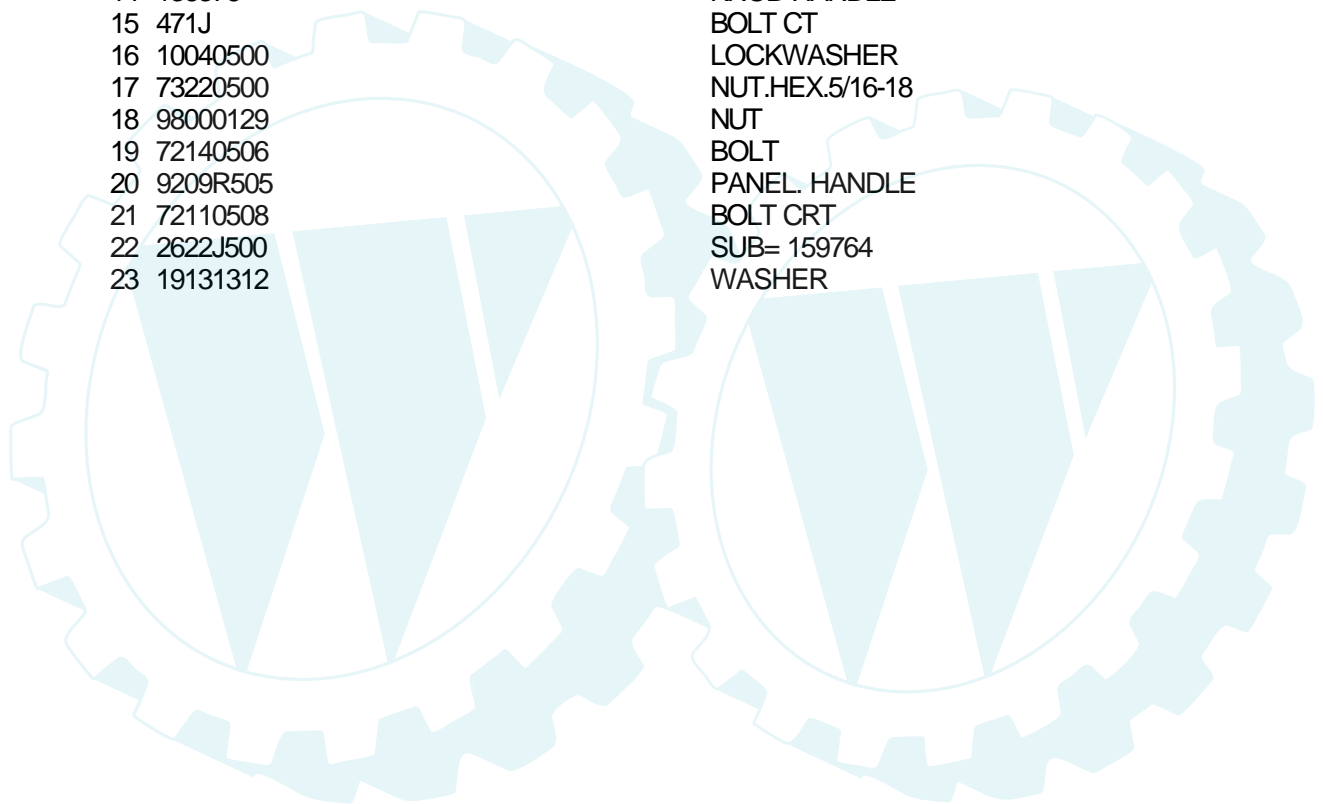

TILLER - - MODEL NUMBER AYP3352A59

BELT GUARD AND PULLEY ASSEMBLY

NOTE: All component dimensions given in U.S. inches
1 inch = 25.4 mm

Ref #	Part Number	Qty	Description
1	121313X		SUB= 159233
2	109227X		PAD IDLER TI
3	130812		ENGINE PULLEY
4	74770812		SCREW
5	72140404		BOLT
6	121463X		KEEPER BELT
7	104213X		NUT-CAP TI
8	19091016		WASHER
9	131158X017		GUARD.BELT.SLKSCR
10	72140405		BOLT T
11	9180R		V BELT STD
12	23230506		SET SCREW
13	2649M		KEY T
14	9175R		TRANS SHEAVE RT
15	110528X		BOLT TI
16	12000036		KLIP RING TI
17	73350600		NUT
18	9178R		SUB= 75673
19	674A30		IDLER ARM TI
20	74760620		SUB= 74780620
21	106968X		SHAFT IDLER TI
22	73350500		JAM NUT TI
23	73220400		SUB= 50675
24	10040400		LOCKWASHER

TILLER - - MODEL NUMBER AYP3352A59

HANDLE ASSEMBLY

NOTE: All component dimensions are given in U.S. inches.
1 inch = 25.4 mm

Ref #	Part Number	Qty	Description
1	137176X505		HANDLE BRKT
2	72140512		BOLT
3	73680500		SUB= 73690500
4	19111116		WASHER
5	2621J500		SUB= 154127
6	140536		GRIP NUB DOUBLE
7	74760524		BOLT.HEX.5/16-1.5
8	3069J		SUB= 164937
9	8206H		GRIP T
10	1685H		SUB= 68478
11	3067J		SUB= 100382K
12	3070J		SPRING EXT TI
13	19121414		WASHER
14	136376		KNOB HANDLE
15	471J		BOLT CT
16	10040500		LOCKWASHER
17	73220500		NUT.HEX.5/16-18
18	98000129		NUT
19	72140506		BOLT
20	9209R505		PANEL. HANDLE
21	72110508		BOLT CRT
22	2622J500		SUB= 159764
23	19131312		WASHER