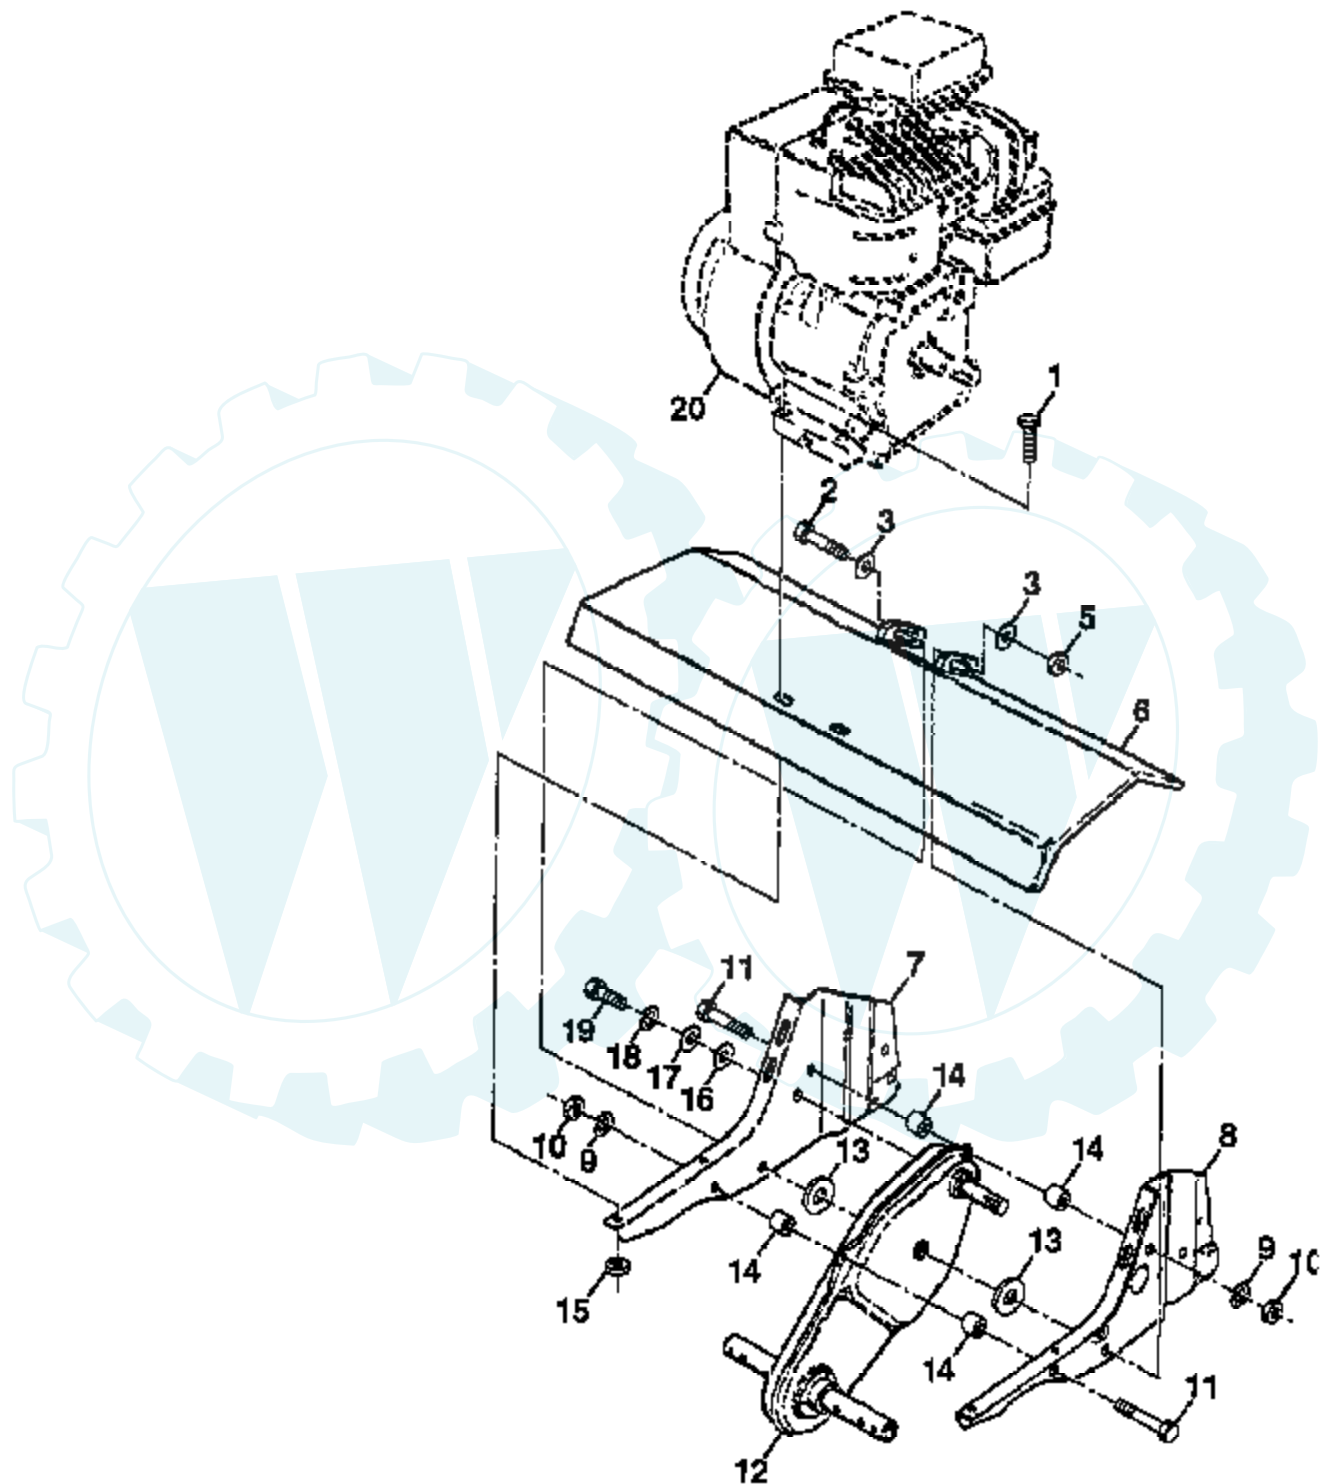

TILLER - - MODEL NUMBER AYP3352A59

HANDLE ASSEMBLY

NOTE: All component dimensions are given in U.S. inches.
1 inch = 25.4 mm

Ref #	Part Number	Qty	Description
1	137176X505		HANDLE BRKT
2	72140512		BOLT
3	73680500		SUB= 73690500
4	19111116		WASHER
5	2621J500		SUB= 154127
6	140536		GRIP NUB DOUBLE
7	74760524		BOLT.HEX.5/16-1.5
8	3069J		SUB= 164937
9	8206H		GRIP T
10	1685H		SUB= 68478
11	3067J		SUB= 100382K
12	3070J		SPRING EXT TI
13	19121414		WASHER
14	136376		KNOB HANDLE
15	471J		BOLT CT
16	10040500		LOCKWASHER
17	73220500		NUT.HEX.5/16-18
18	98000129		NUT
19	72140506		BOLT
20	9209R505		PANEL. HANDLE
21	72110508		BOLT CRT
22	2622J500		SUB= 159764
23	19131312		WASHER

TILLER - - MODEL NUMBER AYP3352A59

TINE ASSEMBLY

Ref #	Part Number	Qty	Description
1	674A66		TINE OUTER RH T
2	3146R		RETAINER.SPRING
3	674A64		SUB= 156924
4	674A63		TINE.INNER.LH
5	674A65		TINE.OUTER.LH.T
6	4929H		RIVET.PAN HD.1.75

TILLER - - MODEL NUMBER AYP3352A59

TRANSMISSION

NOTE: All component dimensions given in U.S. inches.
1 inch = 25.4 mm

Ref #	Part Number	Qty	Description
1	74760524		BOLT.HEX.5/16-1.5
2	74780652		BOLT HEX 3/8-16
3	19131311		WASHER
5	73800600		NUT
6	9056R505		"SHIELD, TINE"
7	1949J500		SUB= 9181949J500
8	110519X500		SUB= 110519X
9	10040500		LOCKWASHER
10	73220500		NUT.HEX.5/16-18
11	74760544		SUB= 74780544
12	126669X		SUB= 532126669
14	9173R		SPLIT SPACER RT
15	73510500		NUT
16	19091412		WASHER
17	19092016		WASHER
18	10040400		LOCKWASHER
19	74610412		BOLT
20			REFER TO IMAGE