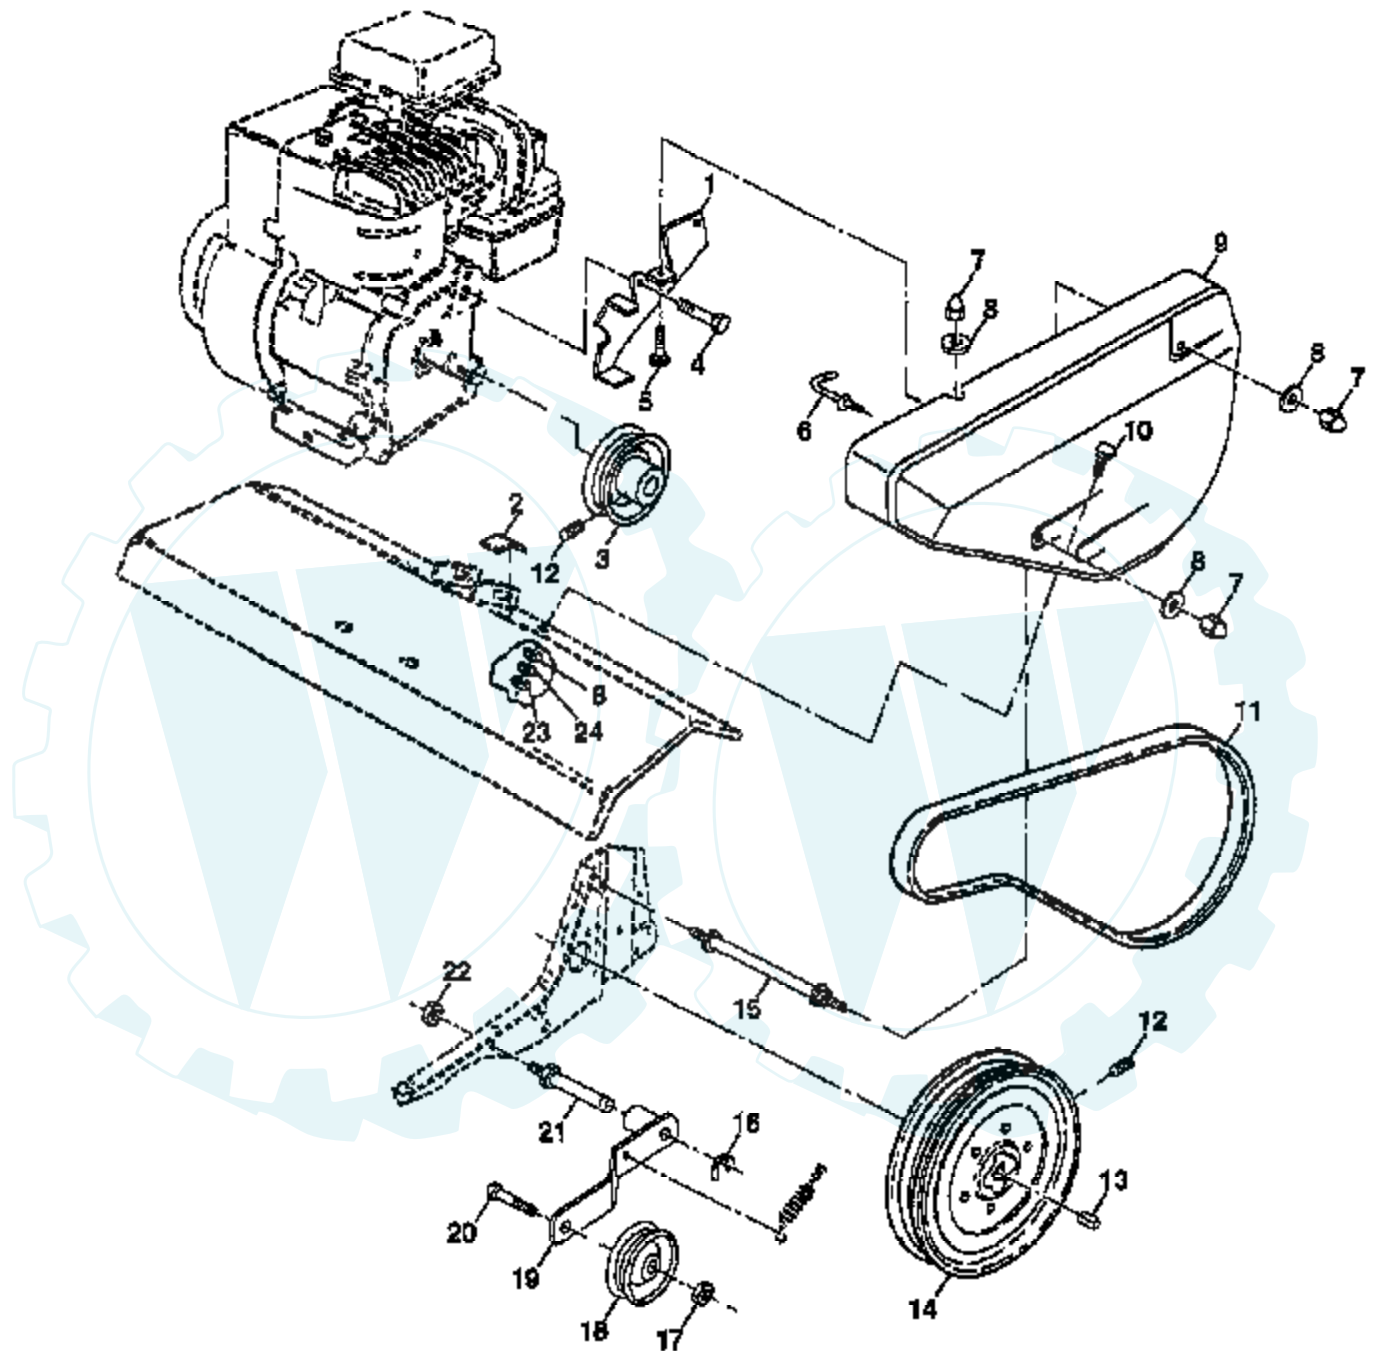

TILLER - - MODEL NUMBER AYP3352A59

BELT GUARD AND PULLEY ASSEMBLY

NOTE: All component dimensions given in U.S. inches
1 inch = 25.4 mm

Ref #	Part Number	Qty	Description
1	121313X		SUB= 159233
2	109227X		PAD IDLER TI
3	130812		ENGINE PULLEY
4	74770812		SCREW
5	72140404		BOLT
6	121463X		KEEPER BELT
7	104213X		NUT-CAP TI
8	19091016		WASHER
9	131158X017		GUARD.BELT.SLKSCR
10	72140405		BOLT T
11	9180R		V BELT STD
12	23230506		SET SCREW
13	2649M		KEY T
14	9175R		TRANS SHEAVE RT
15	110528X		BOLT TI
16	12000036		KLIP RING TI
17	73350600		NUT
18	9178R		SUB= 75673
19	674A30		IDLER ARM TI
20	74760620		SUB= 74780620
21	106968X		SHAFT IDLER TI
22	73350500		JAM NUT TI
23	73220400		SUB= 50675
24	10040400		LOCKWASHER