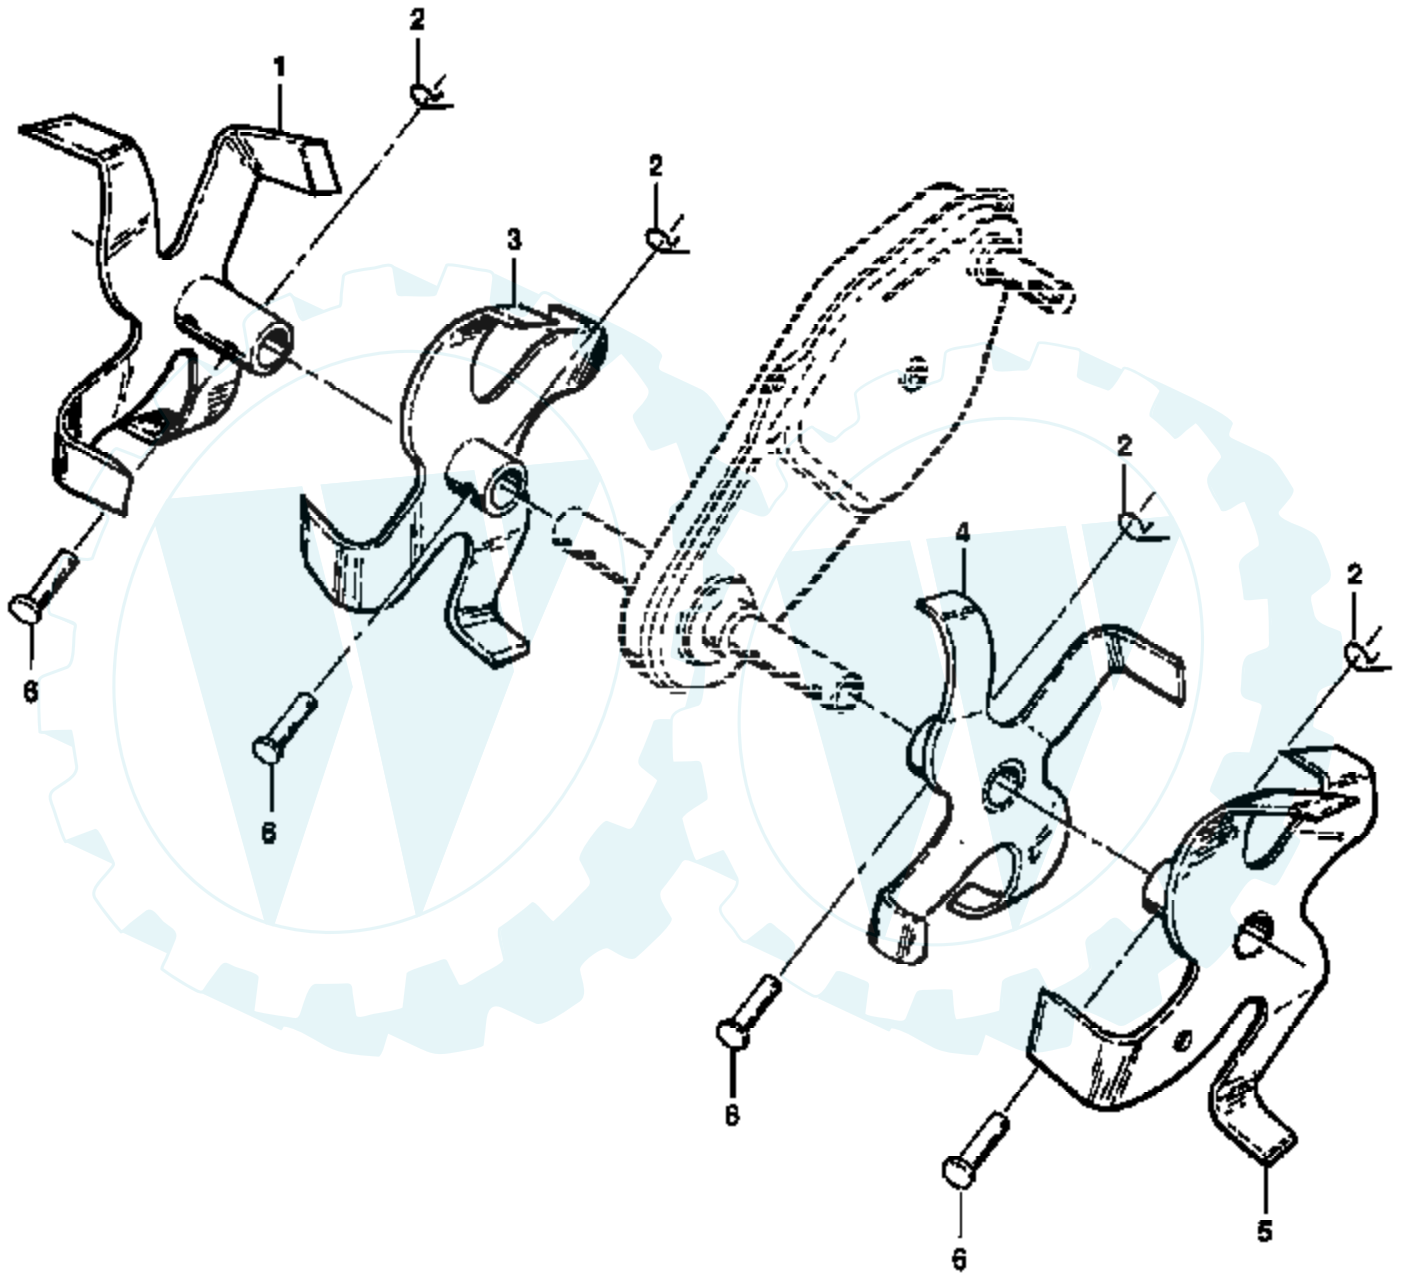

TILLER - - MODEL NUMBER AYP3352A59

TINE ASSEMBLY

Ref #	Part Number	Qty	Description
1	674A66		TINE OUTER RH T
2	3146R		RETAINER.SPRING
3	674A64		SUB= 156924
4	674A63		TINE.INNER.LH
5	674A65		TINE.OUTER.LH.T
6	4929H		RIVET.PAN HD.1.75