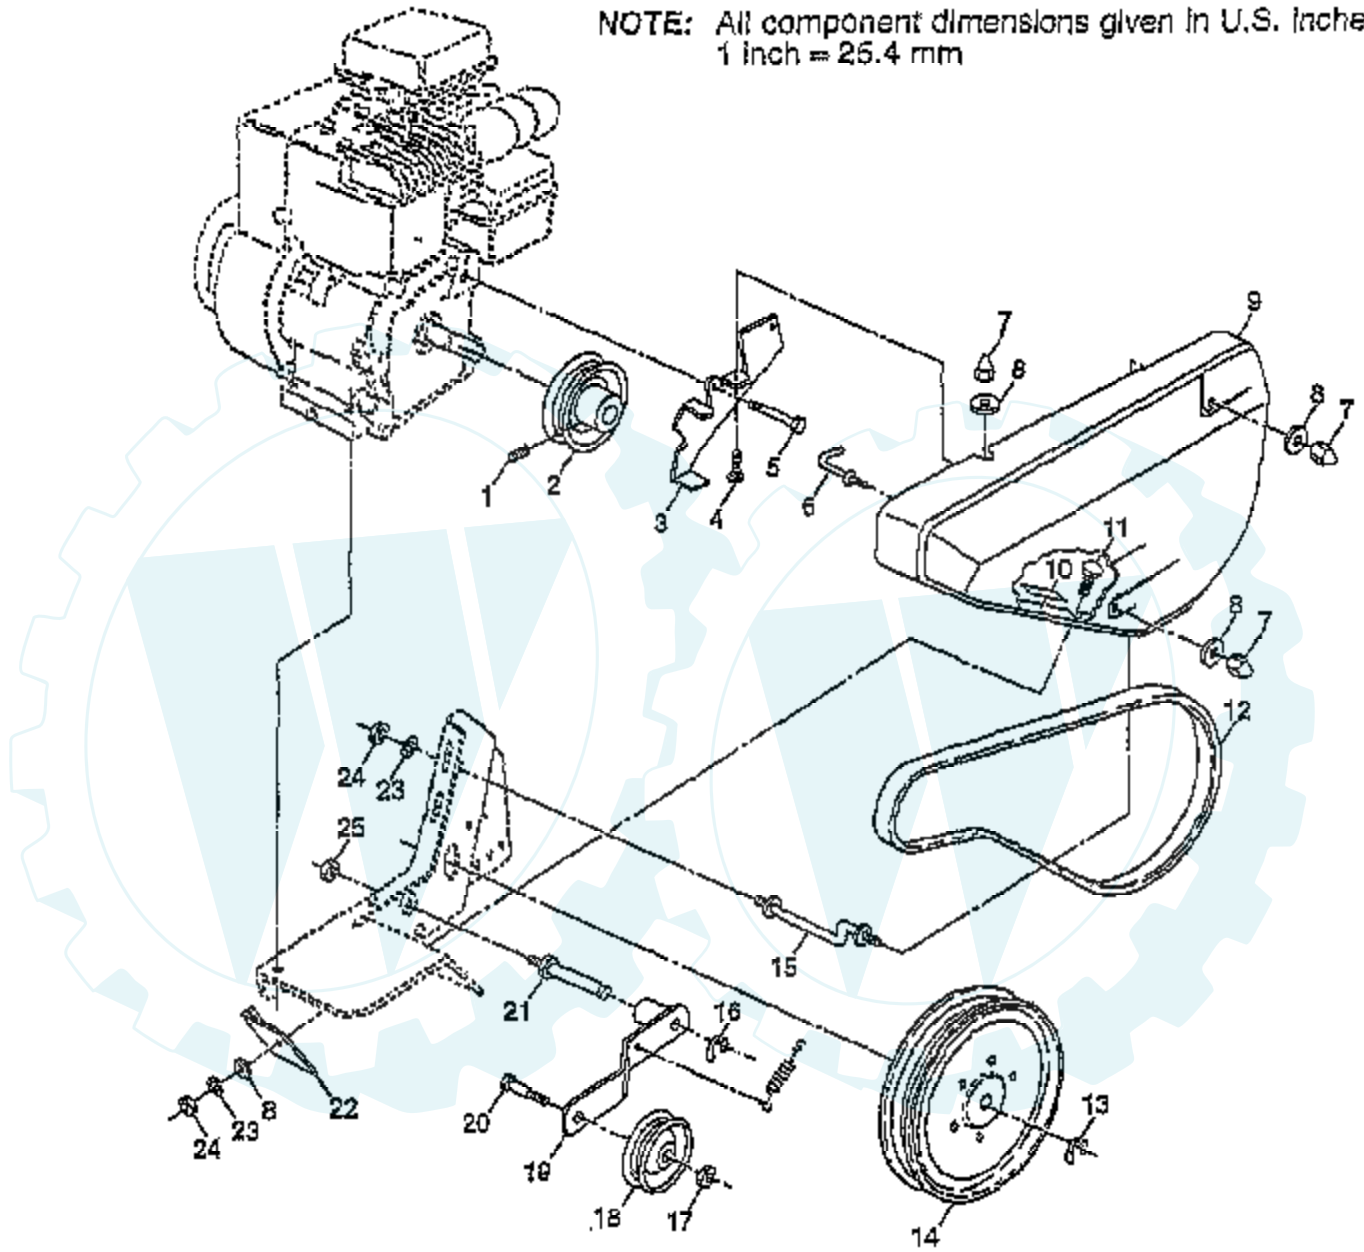

## BELT GUARD AND PULLEY ASSEMBLY

**NOTE:** All component dimensions given in U.S. inches.  
1 inch = 25.4 mm

Ref #	Part Number	Qty	Description
1	23230506		SET SCREW
2	130811		SUB= 532130811
3	122955X		BRKT ASSY
4	72140404		BOLT
5	74770812		SCREW
6	121463X		KEEPER BELT
7	104213X		NUT-CAP TI
8	19091016		WASHER
9	131157X505		BELT GUARD
10	109227X		PAD IDLER TI
11	72140406		BOLT T
12	9179R		SUB= TH3H390
13	12000028		SUB= 2267J
14	151939		PULLEY.TRANSMISSN
15	132213		SUB= 532132213
16	12000036		KLIP RING TI
17	73350600		NUT
18	9178R		SUB= 75673
19	674A30		IDLER ARM TI
20	74760620		SUB= 74780620
21	106968X		SHAFT IDLER TI
22	105358X		SHIELD-DIRT TI
23	10040400		LOCKWASHER
24	73220400		SUB= 50675
25	73350500		JAM NUT TI