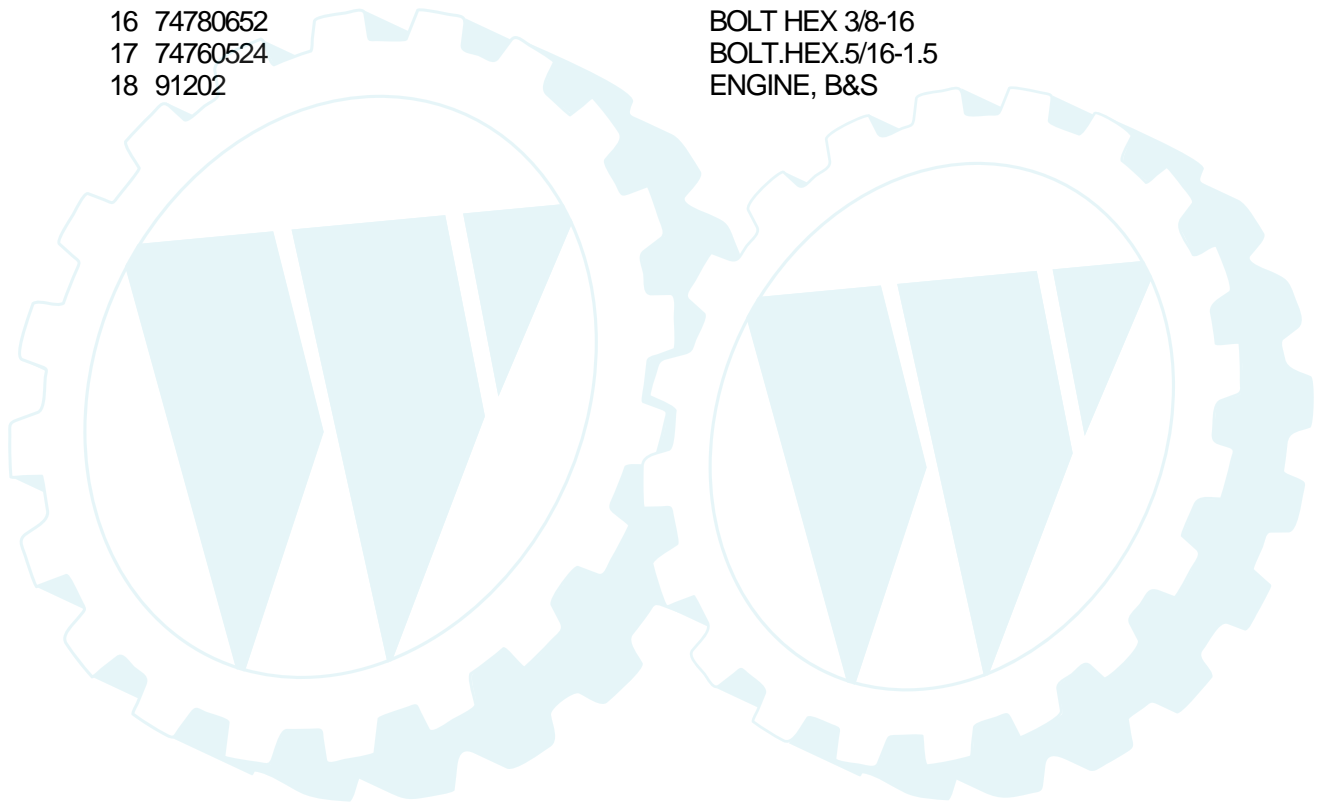

## HANDLE ASSEMBLY

NOTE: All component dimensions are given in U.S. inches.  
1 inch = 25.4 mm

Ref #	Part Number	Qty	Description
1	137176X505		HANDLE BRKT
2	72140512		BOLT
3	73680500		SUB= 73690500
4	19111116		WASHER
5	151473		HANDLE LH
6	9266R		SUB= 624A78
7	74760524		BOLT.HEX.5/16-1.5
8	3069J		SUB= 164937
9	8206H		GRIP T
11	3067J		SUB= 100382K
12	3070J		SPRING EXT TI
13	19121414		WASHER
14	74760516		SUB= 77394
15	74760512		BOLT
16	10040500		LOCKWASHER
17	73220500		NUT.HEX.5/16-18
18	98000129		NUT
19	72140506		BOLT
20	9209R505		PANEL. HANDLE
22	151474		HANDLE RH
23	19131312		WASHER

### TRANSMISSION

NOTE: All component dimensions given in U.S. inches  
1 inch = 25.4 mm

Ref #	Part Number	Qty	Description
1	74610412		BOLT
2	10040400		LOCKWASHER
3	19092016		WASHER
4	19091412		WASHER
5	74760544		SUB= 74780544
6	2606J505		ENGINE BRKT RH
7	9173R		SPLIT SPACER RT
8	132212X505		ENGINE BRKT LH
9	10040500		LOCKWASHER
10	73220500		NUT.HEX.5/16-18
11	19131311		WASHER
13	73800600		NUT
14	151937		SUB= 165810
15	73510500		NUT
16	74780652		BOLT HEX 3/8-16
17	74760524		BOLT.HEX.5/16-1.5
18	91202		ENGINE, B&S

### WHEEL AND DEPTH STAKE ASSEMBLY

**NOTE:** All component dimensions given in U.S. Inches.  
1 inch = 25.4 mm

Ref #	Part Number	Qty	Description
1	74760520		BOLT
2	73220500		NUT.HEX.5/16-18
3	10040500		LOCKWASHER
4	19121414		WASHER
5	4921H		SPRING.RETAINER
6	74780628		BOLT
7	318J		STAKE.SUPT.TILLER
8	9193R		SUB= 9193R500
9	73800600		NUT
10	9551R		DRILLED RIVET RT
11	317J		SUB= 317J500
12	74760512		BOLT
13	325J		STAKE SPRING CT
14	121117X		BOLT SHOULDER
15	9186R		SUB= STD333760
16	19131311		WASHER
17	9189R		SUB= 674H4
18	73680600		SUB= 73690600
19	73800500		NUT
20	74760524		BOLT.HEX.5/16-1.5