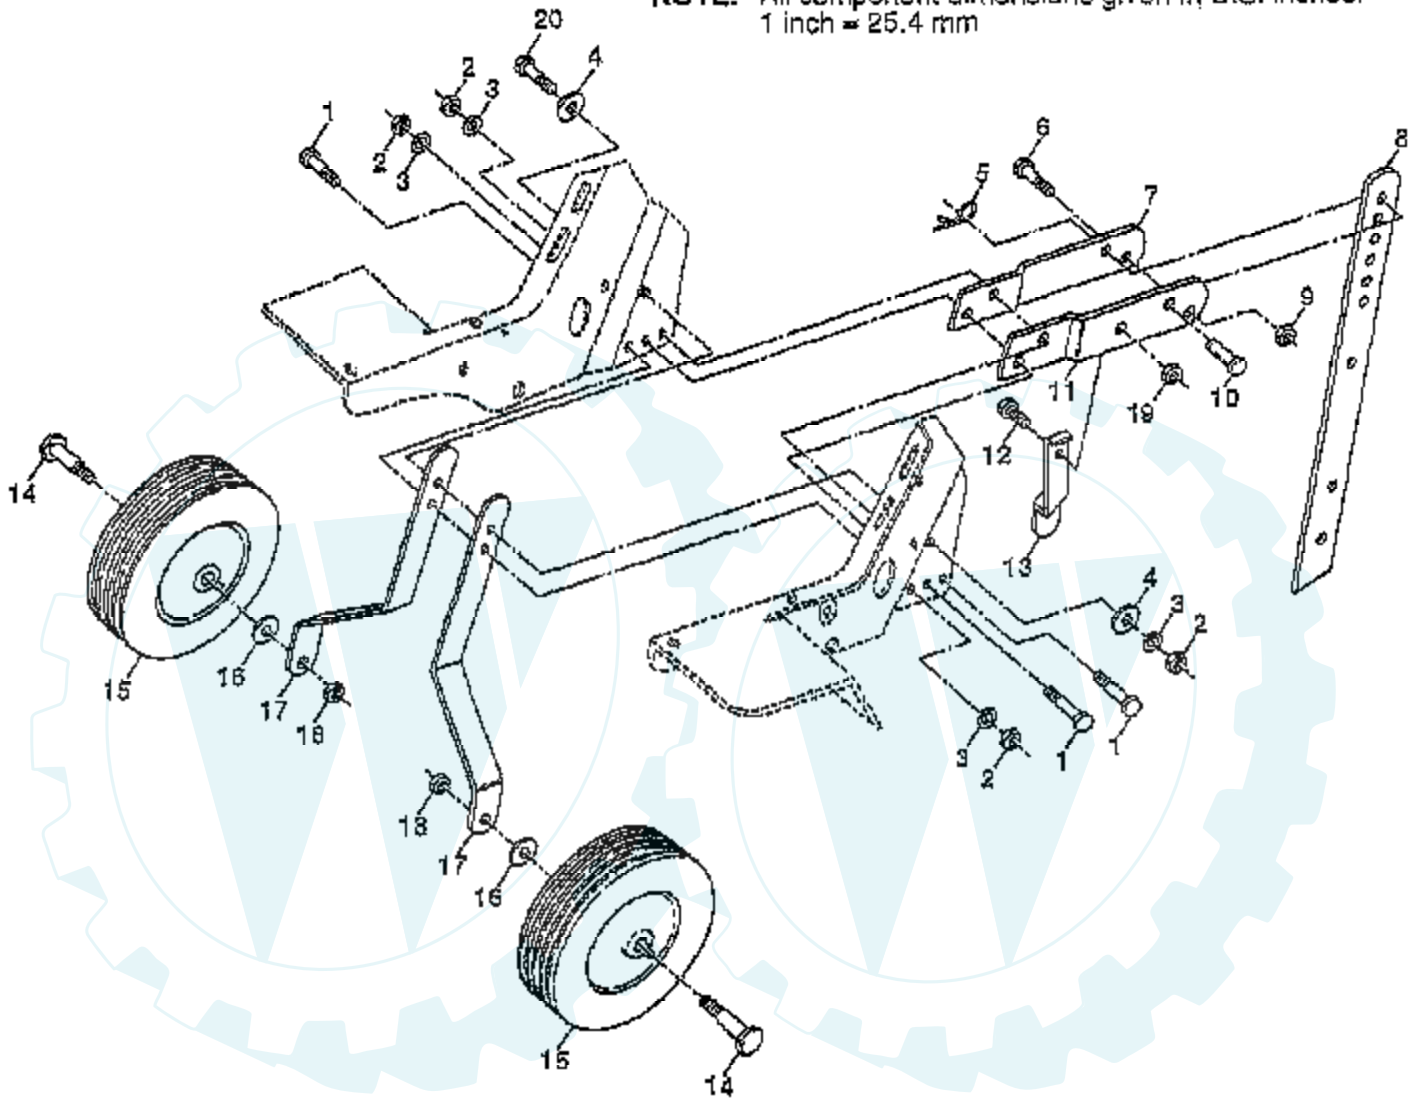

### TRANSMISSION

NOTE: All component dimensions given in U.S. inches  
1 inch = 25.4 mm

Ref #	Part Number	Qty	Description
1	74610412		BOLT
2	10040400		LOCKWASHER
3	19092016		WASHER
4	19091412		WASHER
5	74760544		SUB= 74780544
6	2606J505		ENGINE BRKT RH
7	9173R		SPLIT SPACER RT
8	132212X505		ENGINE BRKT LH
9	10040500		LOCKWASHER
10	73220500		NUT.HEX.5/16-18
11	19131311		WASHER
13	73800600		NUT
14	151937		SUB= 165810
15	73510500		NUT
16	74780652		BOLT HEX 3/8-16
17	74760524		BOLT.HEX.5/16-1.5
18	91202		ENGINE, B&S

### WHEEL AND DEPTH STAKE ASSEMBLY

**NOTE:** All component dimensions given in U.S. Inches.  
1 inch = 25.4 mm

Ref #	Part Number	Qty	Description
1	74760520		BOLT
2	73220500		NUT.HEX.5/16-18
3	10040500		LOCKWASHER
4	19121414		WASHER
5	4921H		SPRING.RETAINER
6	74780628		BOLT
7	318J		STAKE.SUPT.TILLER
8	9193R		SUB= 9193R500
9	73800600		NUT
10	9551R		DRILLED RIVET RT
11	317J		SUB= 317J500
12	74760512		BOLT
13	325J		STAKE SPRING CT
14	121117X		BOLT SHOULDER
15	9186R		SUB= STD333760
16	19131311		WASHER
17	9189R		SUB= 674H4
18	73680600		SUB= 73690600
19	73800500		NUT
20	74760524		BOLT.HEX.5/16-1.5