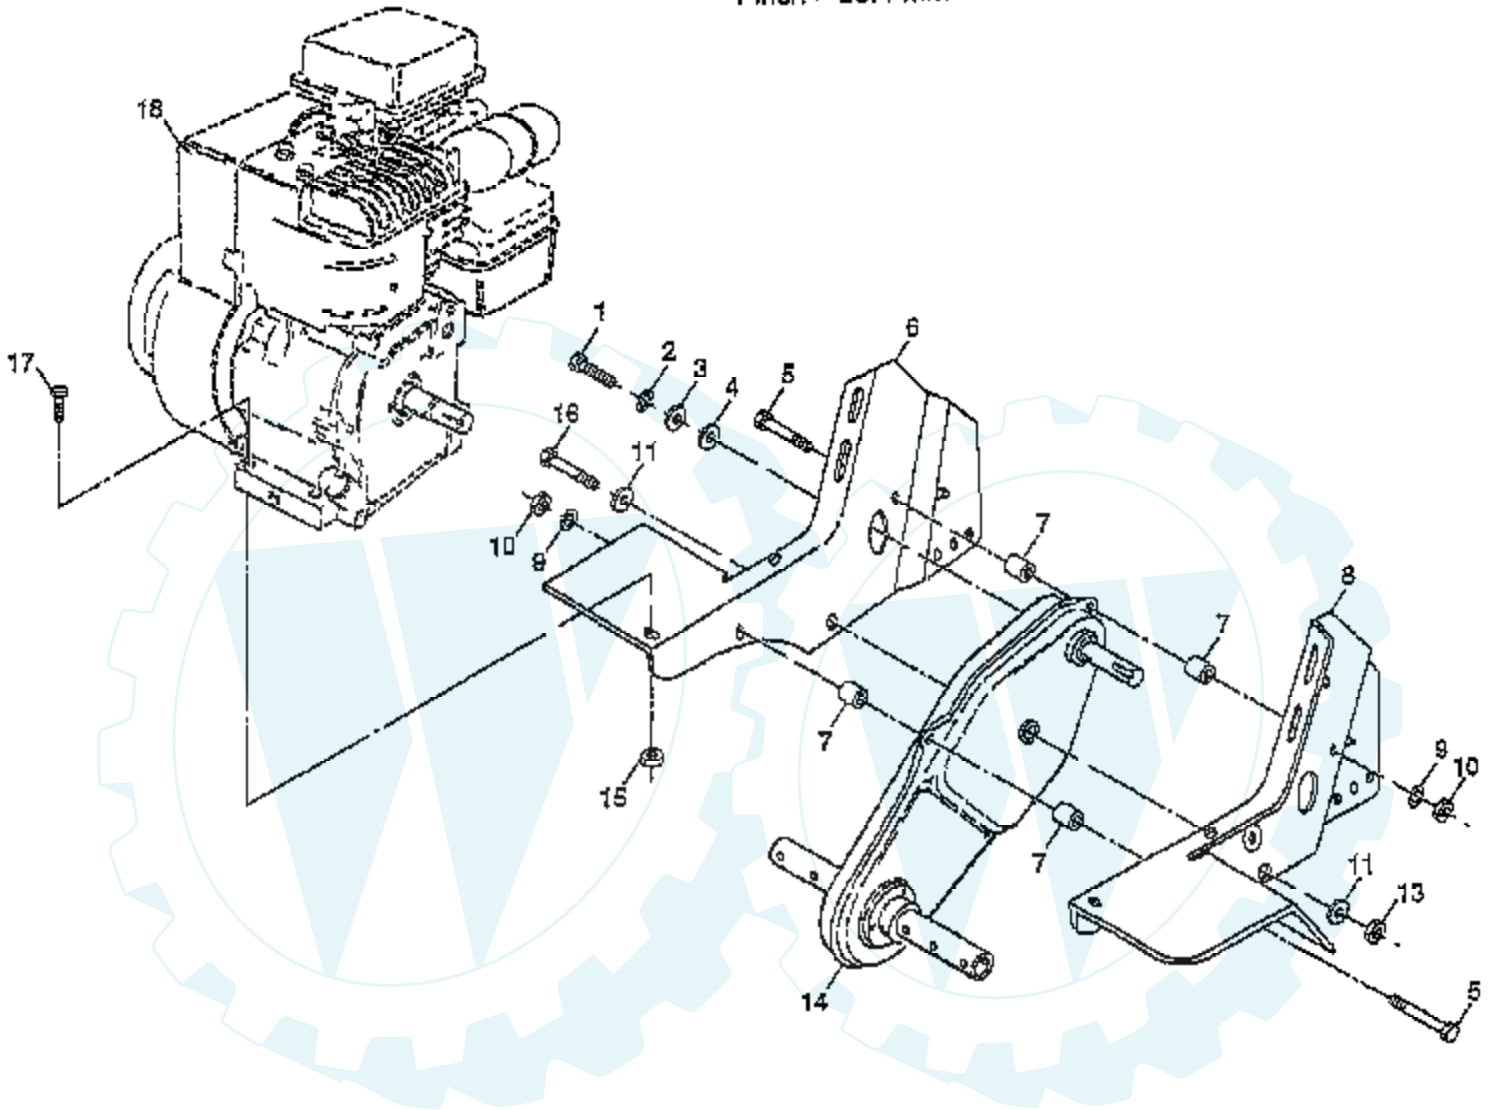

### TRANSMISSION

NOTE: All component dimensions given in U.S. inches  
1 inch = 25.4 mm

Ref #	Part Number	Qty	Description
1	74610412		BOLT
2	10040400		LOCKWASHER
3	19092016		WASHER
4	19091412		WASHER
5	74760544		SUB= 74780544
6	2606J505		ENGINE BRKT RH
7	9173R		SPLIT SPACER RT
8	132212X505		ENGINE BRKT LH
9	10040500		LOCKWASHER
10	73220500		NUT.HEX.5/16-18
11	19131311		WASHER
13	73800600		NUT
14	151937		SUB= 165810
15	73510500		NUT
16	74780652		BOLT HEX 3/8-16
17	74760524		BOLT.HEX.5/16-1.5
18	91202		ENGINE, B&S

### WHEEL AND DEPTH STAKE ASSEMBLY

**NOTE:** All component dimensions given in U.S. Inches.  
1 inch = 25.4 mm

Ref #	Part Number	Qty	Description
1	74760520		BOLT
2	73220500		NUT.HEX.5/16-18
3	10040500		LOCKWASHER
4	19121414		WASHER
5	4921H		SPRING.RETAINER
6	74780628		BOLT
7	318J		STAKE.SUPT.TILLER
8	9193R		SUB= 9193R500
9	73800600		NUT
10	9551R		DRILLED RIVET RT
11	317J		SUB= 317J500
12	74760512		BOLT
13	325J		STAKE SPRING CT
14	121117X		BOLT SHOULDER
15	9186R		SUB= STD333760
16	19131311		WASHER
17	9189R		SUB= 674H4
18	73680600		SUB= 73690600
19	73800500		NUT
20	74760524		BOLT.HEX.5/16-1.5