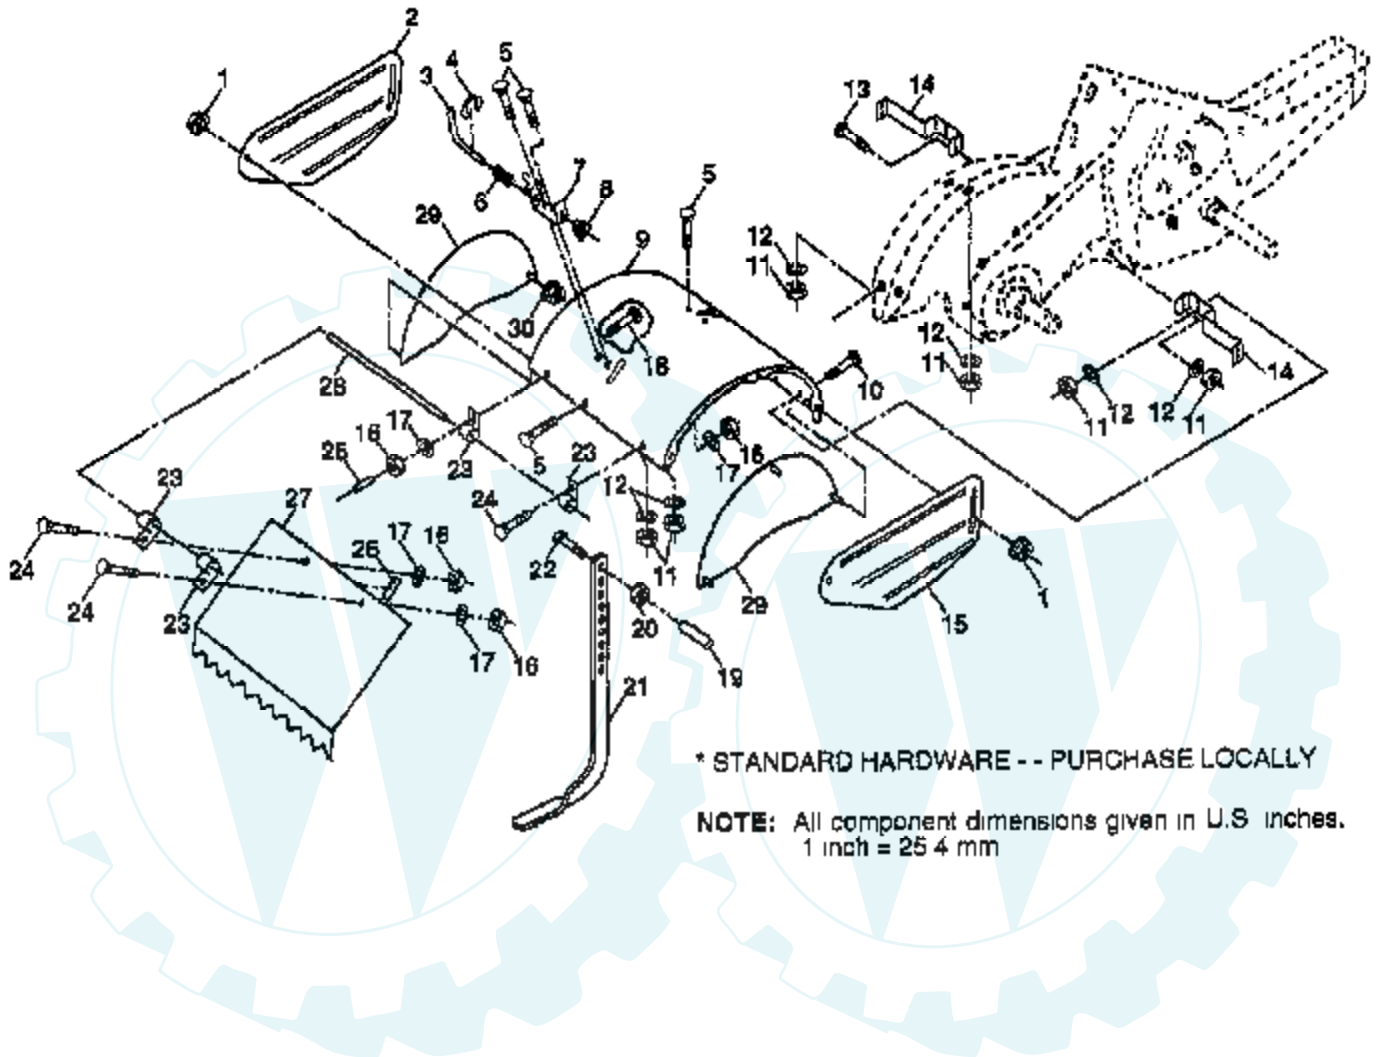

### TINE ASSEMBLY

\* STANDARD HARDWARE--PURCHASE LOCALLY

**NOTE:** All component dimensions given in U.S. inches.  
1 inch = 25.4 mm

Ref #	Part Number	Qty	Description
1	4459J		SUB= 6554J
2	132673		PIN.CLEVIS.SHEAR
3	6554J		"TINE.LH.12""
4	3146R		RETAINER.SPRING
5	132727		HUB&PLATE ASM LH
6	73610600		SUB= 7810H
7	10040600		LOCKWASHER
8	74610616		BOLT
9	4460J		SUB= 6555J
10	5132728		ASSY HUB AND PLATE RH
11	6555J		"TINE.RH.12""

#### TINE SHIELD

\* STANDARD HARDWARE - - PURCHASE LOCALLY

NOTE: All component dimensions given in U.S. inches.  
1 inch = 25.4 mm

Ref #	Part Number	Qty	Description
1	98000129		NUT
2	104086X505		SHIELD.SD.OUT.LH
3	8393J		STAKE PIN TI
4	12000036		KLIP RING TI
5	72140506		BOLT
6	8394J		SPRING TI
7	8392J		LATCH BRACKET TI
8	109230X		SPRING CRT
9	124289X505		TINE SHIELD
10	72140508		BOLT
11	73220505		NUT
12	10040500		LOCKWASHER
13	72110510		BOLT
14	124311X		"BRACKET,SHIELD"
15	104101X505		SHIELD.SD.OUT.RH
16	73220400		SUB= 50675
17	10040400		LOCKWASHER
18	72040410		BOLT
19	102701X		GRIP CRT
20	73220600		NUT.HEX.3/8-16UNC
21	102156X500		STAKE DEPTH 16
22	74930632		BOLT
23	4440J		HINGE CRT
24	72140404		BOLT
25	6712J		VINYL CAP TI
26	109227X		PAD IDLER TI
27	102695X505		LEVELING SHIELD
28	120588X		PIN HINGE
29	124309X505		SIDE SHIELD
30	73970500		LOCKNUT TI