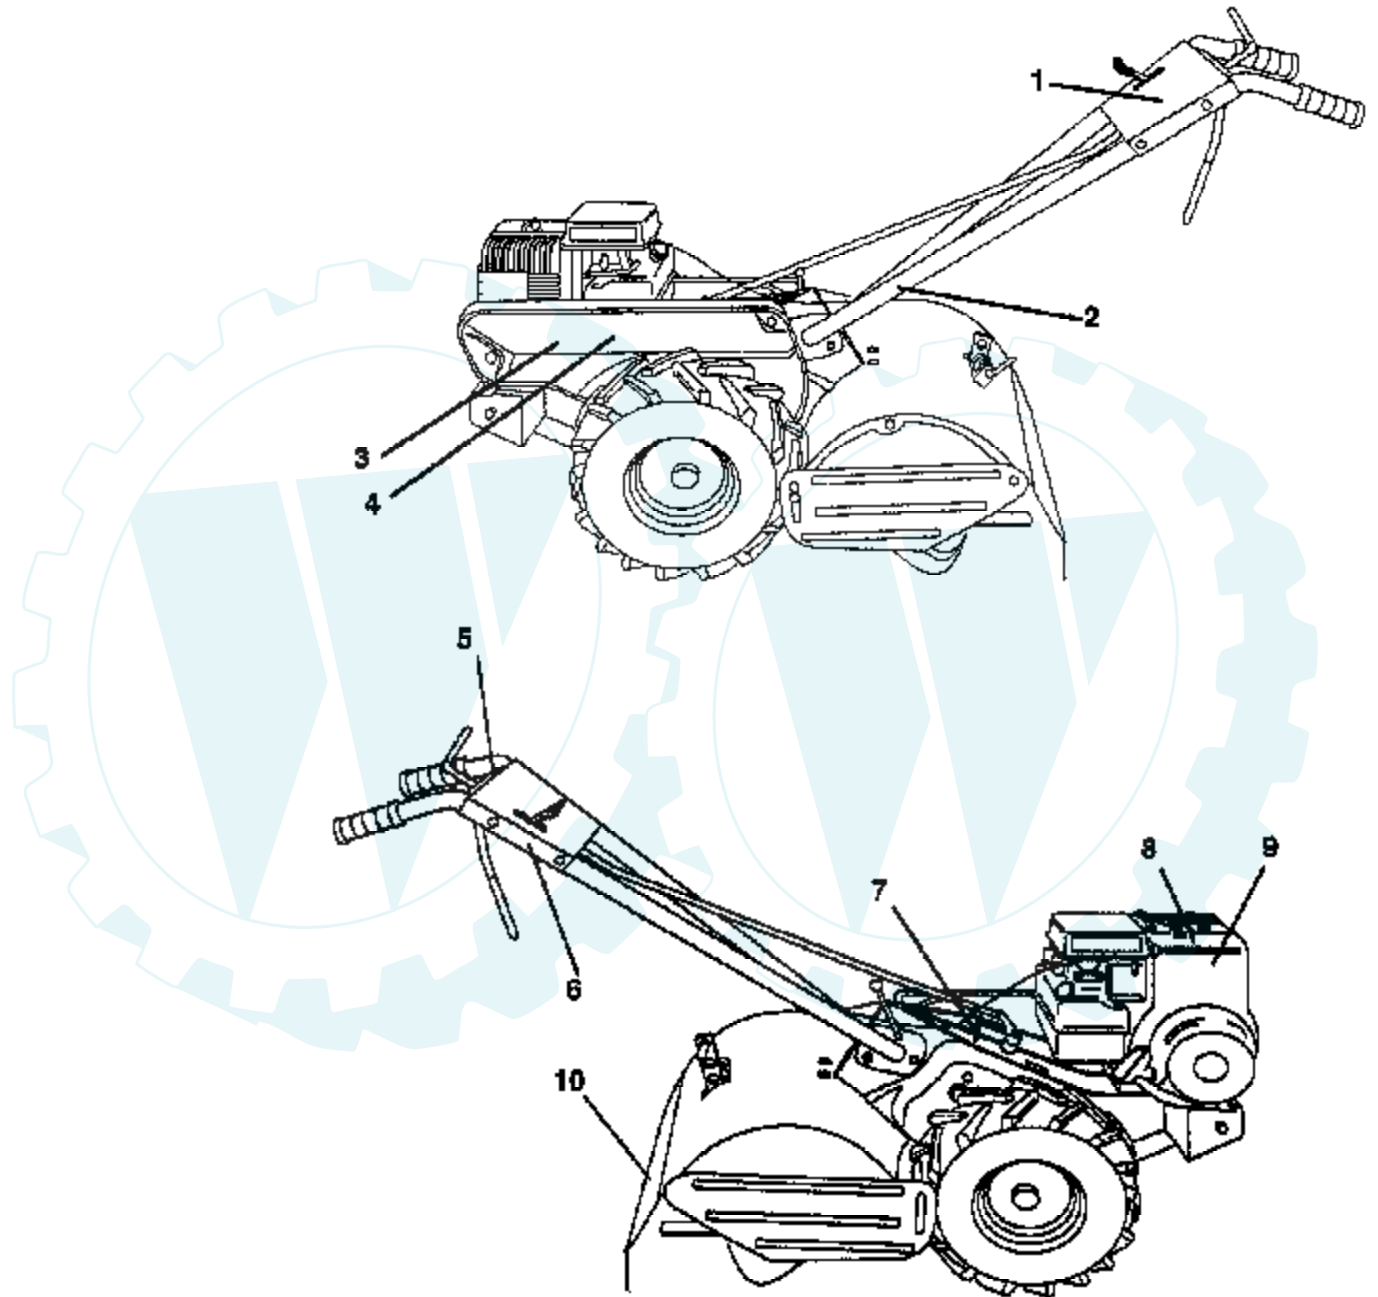

5 HP 17" TILLER -- MODEL NUMBER AYP3209B49

DECALS

Ref #	Part Number	Qty	Description
1	134116		DECAL LOGO WIZARD
2	127520		NLA
3	134114		NLA
4	129212		NLA
5	110655X		NLA
6	120431X		DECAL TI
7	102180X		DECAL CRT
8	110593X		SUB= 121858X
9	121543X		SUB= 271948
10	120075X		DECAL TI
	144208		MANUAL.O.3209B49