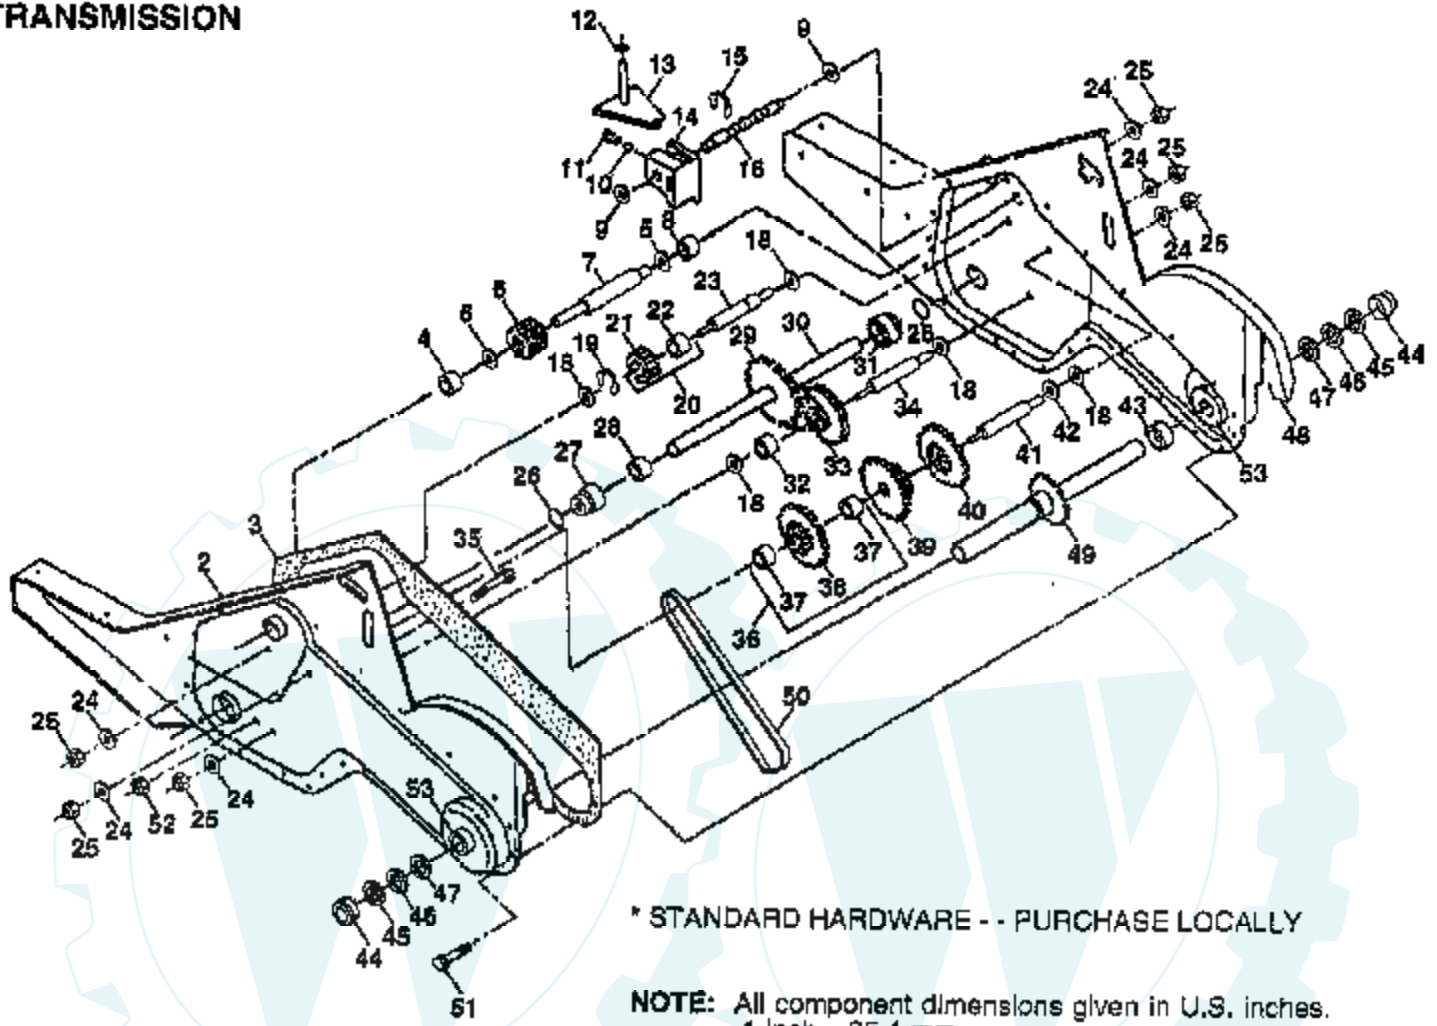

5 HP 17" TILLER - - MODEL NUMBER AYP3209B49

TRANSMISSION

Ref #	Part Number	Qty	Description
1	140537		SUB= 155112
2	139544		SUB= 150698
3	106211X		GASKET TI
4	5020J		NEEDLE BRNG LT
5	1370H		"T, BEARING"
6	137335		GEAR PINION INPUT
7	102110X		SHAFT-INPUT CRT
8	4895H		"TI, BEARING"
9	102136X		WASHER SEAL CRT
10	7392M		SUB= 100482K
11	100371K		SPRING-SHIFT CRT
12	106160X		O-RING TI
13	142145		BRACKET ASM SHIFT
14	8353J		SHIFT FORK TI
15	12000039		KLIP RING
16	140525		SHAFT.SHIFT.4.250
18	4358J		WASHER
19	12000040		KLIP RING
20	102114X		GEAR ASSY CRT
21	102115X		GEAR-REV IDLR CRT
22	6803J		NEEDLE BEARING TI
23	102111X		SHAFT CRT
24	10040700		LOCKWASHER
25	73610700		NUT.ASF.HEX.7/16
26	102128X		O RING CRT
27	102100X		"CRT, BEARING"
28	106390X		BUSHING TI
29	102134X		CHAIN CRT
30	124458		SUB= 150737
31	102106X		SUB= 918102106X
32	106388X		SPACER TI
33	102121X		SPRCKT 8 GEAR CRT
34	102112X		SHFT 2ND RED. CRT
35	102101X		SCRW WHIZ LOK CRT
36	137300		SPROCKET ASM.
37	4422J		BEARING
38	137301		SUB= 137300
39	105345X		GEAR TI
40	105346X		GEAR TI
41	8358J		REDUCTION SHFT TI
42	4220R		BRNG RACE
43	106146X		SPACER TI
44	9672R		CUP.FORMED.
45	102144X		RING SPIRAL CRT
46	140576		SEAL RING RUBBER
47	7393R		OIL SEAL STD
48	139546		SUB= 150700
49	132688		TINE SHAFT
50	106147X		CHAIN.50 LINK TI
51	17580408		SCREW CRT
52	73220500		NUT.HEX.5/16-18
53	122204X		SUB= 918122204X
	6066J		GREASE PREMIUM-1