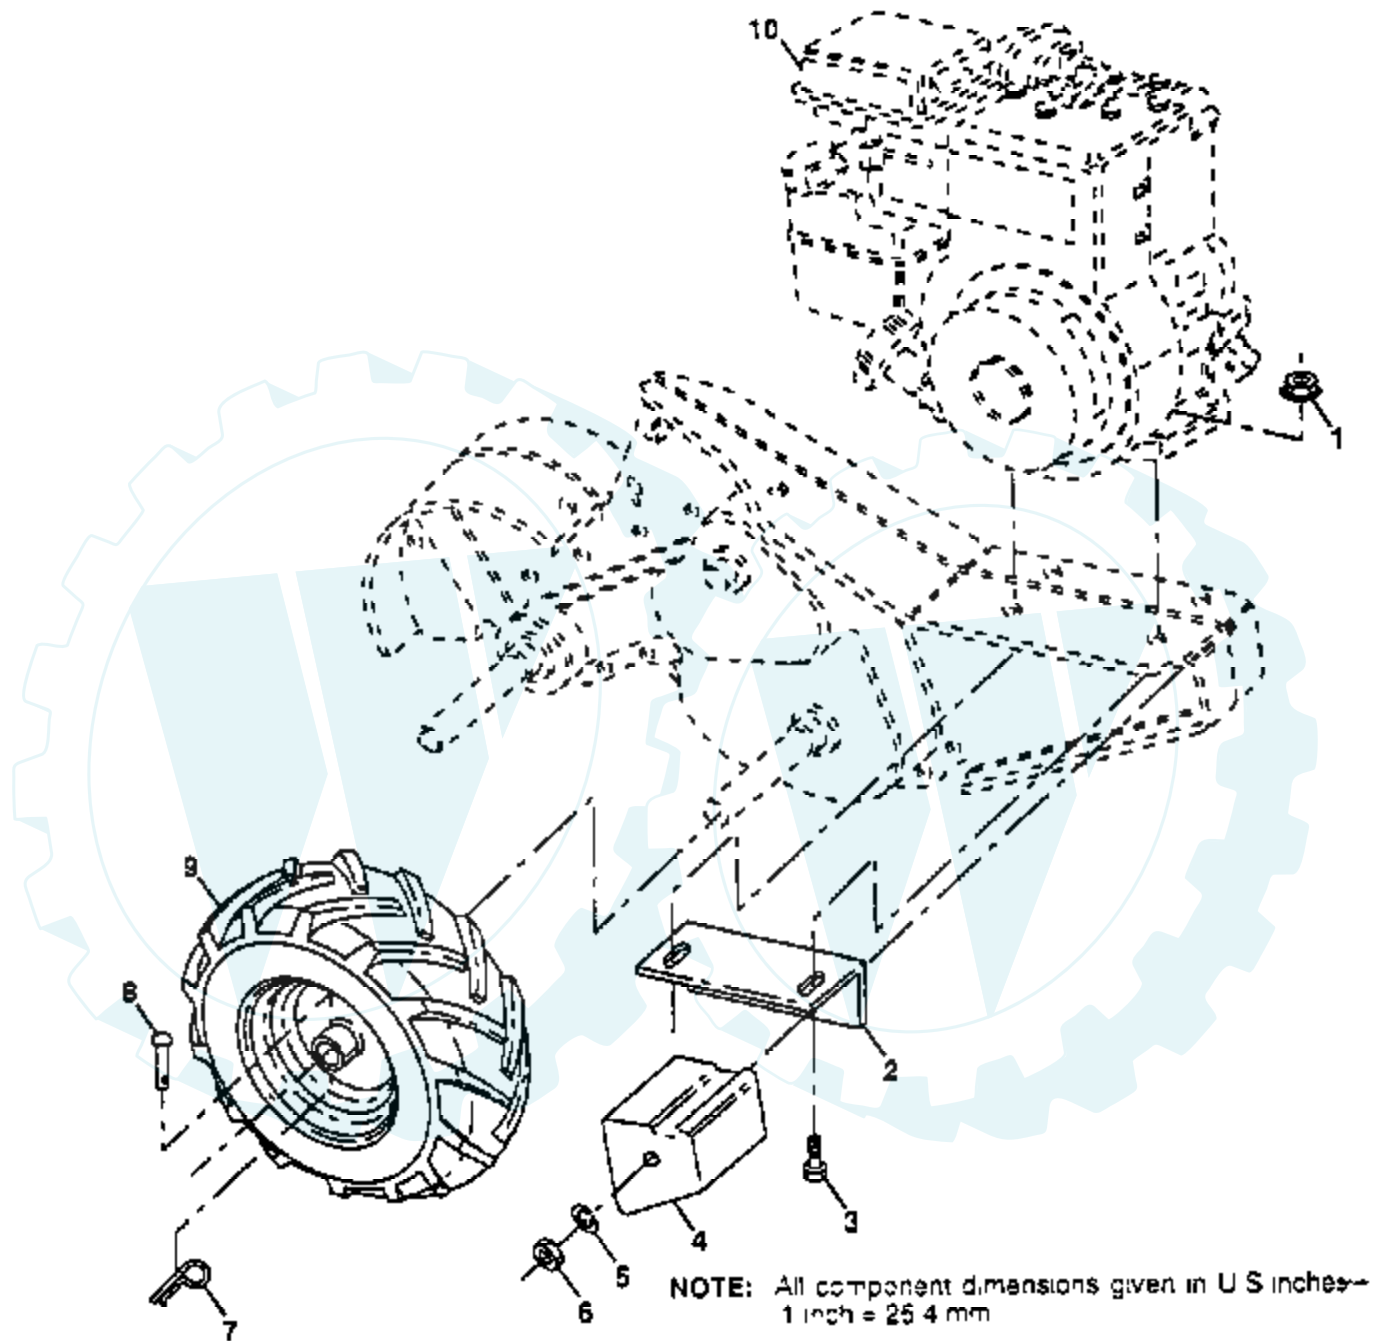

5 HP 17" TILLER - - MODEL NUMBER AYP3209A29 MAINFRAME, RIGHT SIDE

Ref #	Part Number	Qty	Description
1	73510500		NUT
2	102332X		BRACKET RH CRT
3	74760524		BOLT.HEX.5/16-1.5
4	102173X		COUNTERWEIGHT CRT
5	10040600		LOCKWASHER
6	73220600		NUT.HEX.3/8-16UNC
7	4497H		RETAINER M
8	126875X		RIVET.DRILL.1.75
9	5015J		TIRE TI
	128952		RIM
	795R		SUB= 65139
10			ENGINE, SEE BREAKDOWN