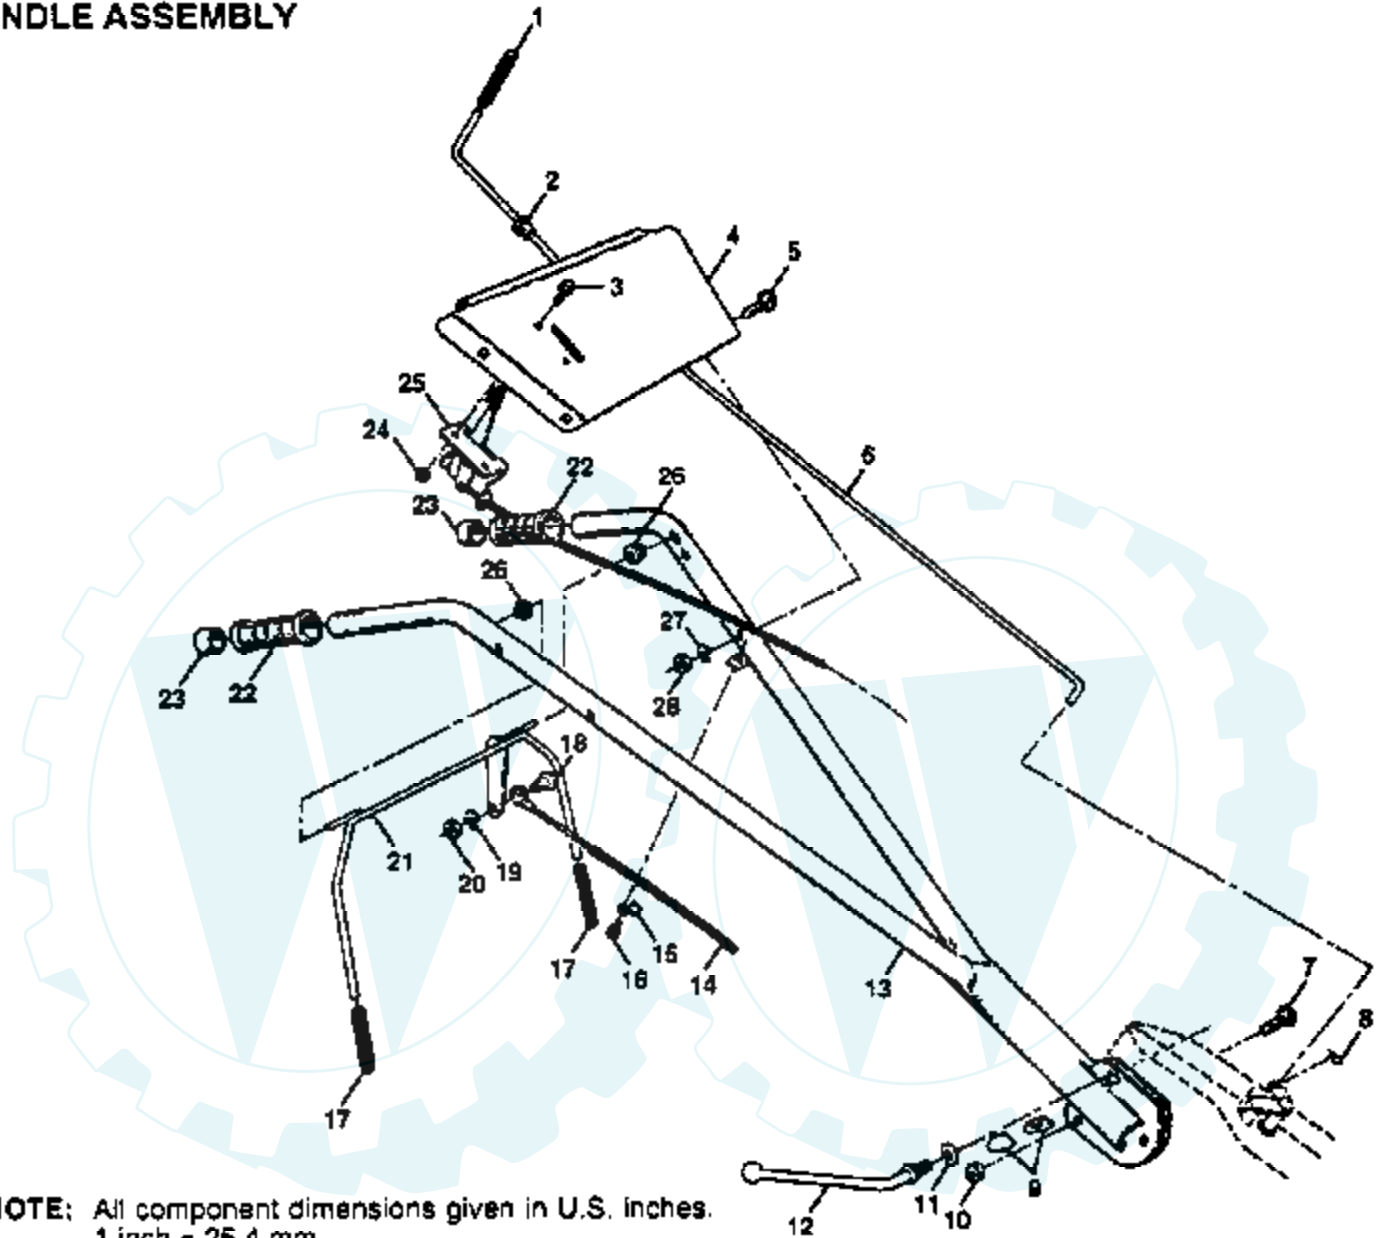

5 HP 17" TILLER - - MODEL NUMBER AYP3209A29

HANDLE ASSEMBLY

NOTE: All component dimensions given in U.S. inches.
1 inch = 25.4 mm

Ref #	Part Number	Qty	Description
1	8389J		GRIP TI
2	121248X		BUSHING
3	71091008		SCREW
4	126949X505		HANDLE BRACKET
5	72110514		BOLT CARRIAGE CRT
6	108281X		ROD SHIFT CRT
7	72110608		BOLT D
8	4497H		RETAINER M
9	109229X		LOCK CRT
10	73930600		LOCKNUT
11	19131611		WASHER CRT
12	109228X		LEVER LOCK CRT
13	121566X		HANDLE
14	102162X		CABLE.CLUTCH.CRT
15	9484R		CONDIUT CLIP T
16	86777		SUB= 750097
17	102604X		GRIP BAR CRT
18	81328		SHOULDER BOLT ST
19	10040400		LOCKWASHER
20	73220400		SUB= 50675
21	108276X		HANDLE BAR CRT
22	108279X		NLA
23	108544X		CAP CRT
24	73731000		NUT
25	127012X		"CONT,THROTTLE"
26	5420J		SUB= 146480
27	10040500		LOCKWASHER
28	1685H		SUB= 68478
	134113		OWNERS MANUAL

5 HP 17" TILLER -- MODEL NUMBER AYP3209A29

.MAINFRAME, LEFT SIDE

NOTE: All component dimensions given in U.S. inches.
1 inch = 25.4 mm

Ref #	Part Number	Qty	Description
1	73510500		NUT
2	10040600		LOCKWASHER
3	73220600		NUT.HEX.3/8-16UNC
4	74930568		BOLT TI
5	1572H		SUB= 2882J
6	110111X		LEVER ASM CRT
7	72110404		BOLT
8	8700J		PANEL TI
9	86777		SUB= 750097
10	9484R		CONDIUT CLIP T
11	10040400		LOCKWASHER
12	73220400		SUB= 50675
13	23230506		SET SCREW
14	120938X		SPACER
15	19111116		WASHER
16	100473M		"SHEAVE 10"" CRT"
17	73220500		NUT.HEX.5/16-18
18	110651X		SPACER CRT
19	2649M		KEY T
20	110653X		GUARD CRT
21	131691		SPLIT SPACER
22	104214X		NUT TI
23	5015J		TIRE TI
	128952		RIM
	795R		SUB= 65139
24	126875X		RIVET.DRILL.1.75
25	4497H		RETAINER M
26	131159X505		"GUARD, BELT"
27	132801		BELT-V
28	104679X		PULLEY-IDLER TI
29	12000032		KLIP RING
30	105611X		SUB= 918105611X
31	102384X		BOLT CRT
32	102141X		SHIFT ARM CRT
33	7476016		BOLT, HEX 5/16-18 X 1-1/2
34	102383X		COUNTERWEIGHT CRT
35	74760524		BOLT.HEX.5/16-1.5
36	102331X		BRACKET LH CRT
37	130812		ENGINE PULLEY
38	131556		SUB= 532131556