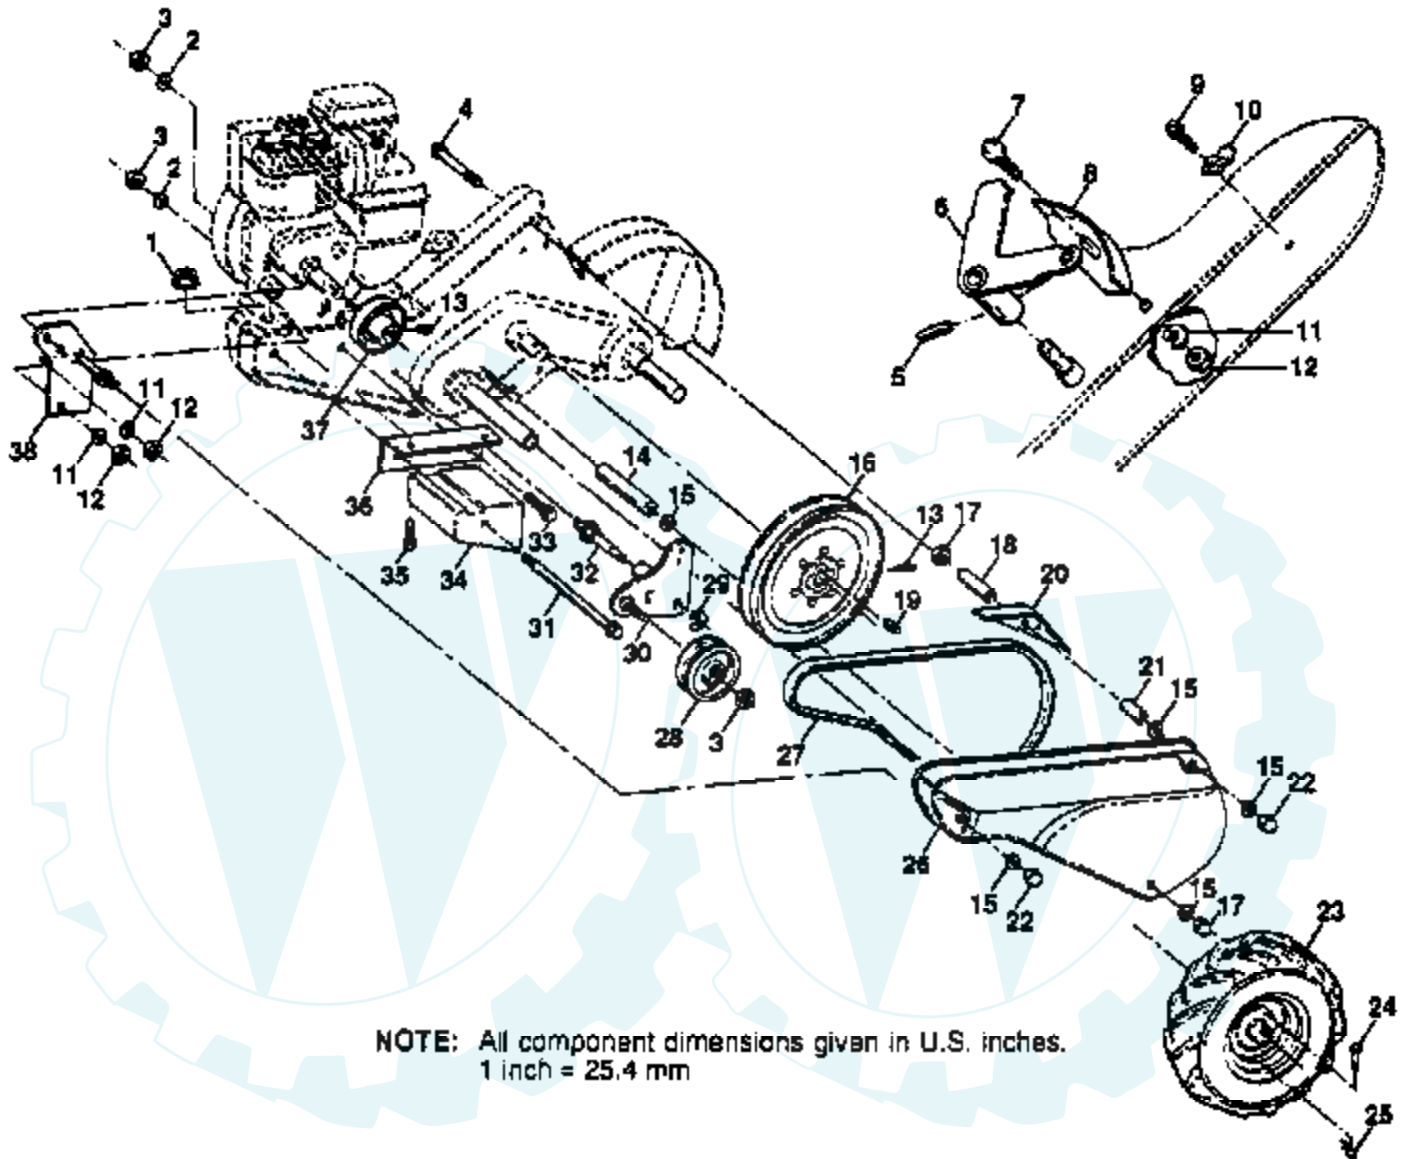

5 HP 17" TILLER - - MODEL NUMBER AYP3209A29

HANDLE ASSEMBLY

NOTE: All component dimensions given in U.S. inches.
1 inch = 25.4 mm

Ref #	Part Number	Qty	Description
1	8389J		GRIP TI
2	121248X		BUSHING
3	71091008		SCREW
4	126949X505		HANDLE BRACKET
5	72110514		BOLT CARRIAGE CRT
6	108281X		ROD SHIFT CRT
7	72110608		BOLT D
8	4497H		RETAINER M
9	109229X		LOCK CRT
10	73930600		LOCKNUT
11	19131611		WASHER CRT
12	109228X		LEVER LOCK CRT
13	121566X		HANDLE
14	102162X		CABLE.CLUTCH.CRT
15	9484R		CONDIUT CLIP T
16	86777		SUB= 750097
17	102604X		GRIP BAR CRT
18	81328		SHOULDER BOLT ST
19	10040400		LOCKWASHER
20	73220400		SUB= 50675
21	108276X		HANDLE BAR CRT
22	108279X		NLA
23	108544X		CAP CRT
24	73731000		NUT
25	127012X		"CONT,THROTTLE"
26	5420J		SUB= 146480
27	10040500		LOCKWASHER
28	1685H		SUB= 68478
	134113		OWNERS MANUAL

5 HP 17" TILLER -- MODEL NUMBER AYP3209A29

.MAINFRAME, LEFT SIDE

NOTE: All component dimensions given in U.S. inches.
1 inch = 25.4 mm

Ref #	Part Number	Qty	Description
1	73510500		NUT
2	10040600		LOCKWASHER
3	73220600		NUT.HEX.3/8-16UNC
4	74930568		BOLT TI
5	1572H		SUB= 2882J
6	110111X		LEVER ASM CRT
7	72110404		BOLT
8	8700J		PANEL TI
9	86777		SUB= 750097
10	9484R		CONDIUT CLIP T
11	10040400		LOCKWASHER
12	73220400		SUB= 50675
13	23230506		SET SCREW
14	120938X		SPACER
15	19111116		WASHER
16	100473M		"SHEAVE 10"" CRT"
17	73220500		NUT.HEX.5/16-18
18	110651X		SPACER CRT
19	2649M		KEY T
20	110653X		GUARD CRT
21	131691		SPLIT SPACER
22	104214X		NUT TI
23	5015J		TIRE TI
	128952		RIM
	795R		SUB= 65139
24	126875X		RIVET.DRILL.1.75
25	4497H		RETAINER M
26	131159X505		"GUARD, BELT"
27	132801		BELT-V
28	104679X		PULLEY-IDLER TI
29	12000032		KLIP RING
30	105611X		SUB= 918105611X
31	102384X		BOLT CRT
32	102141X		SHIFT ARM CRT
33	7476016		BOLT, HEX 5/16-18 X 1-1/2
34	102383X		COUNTERWEIGHT CRT
35	74760524		BOLT.HEX.5/16-1.5
36	102331X		BRACKET LH CRT
37	130812		ENGINE PULLEY
38	131556		SUB= 532131556