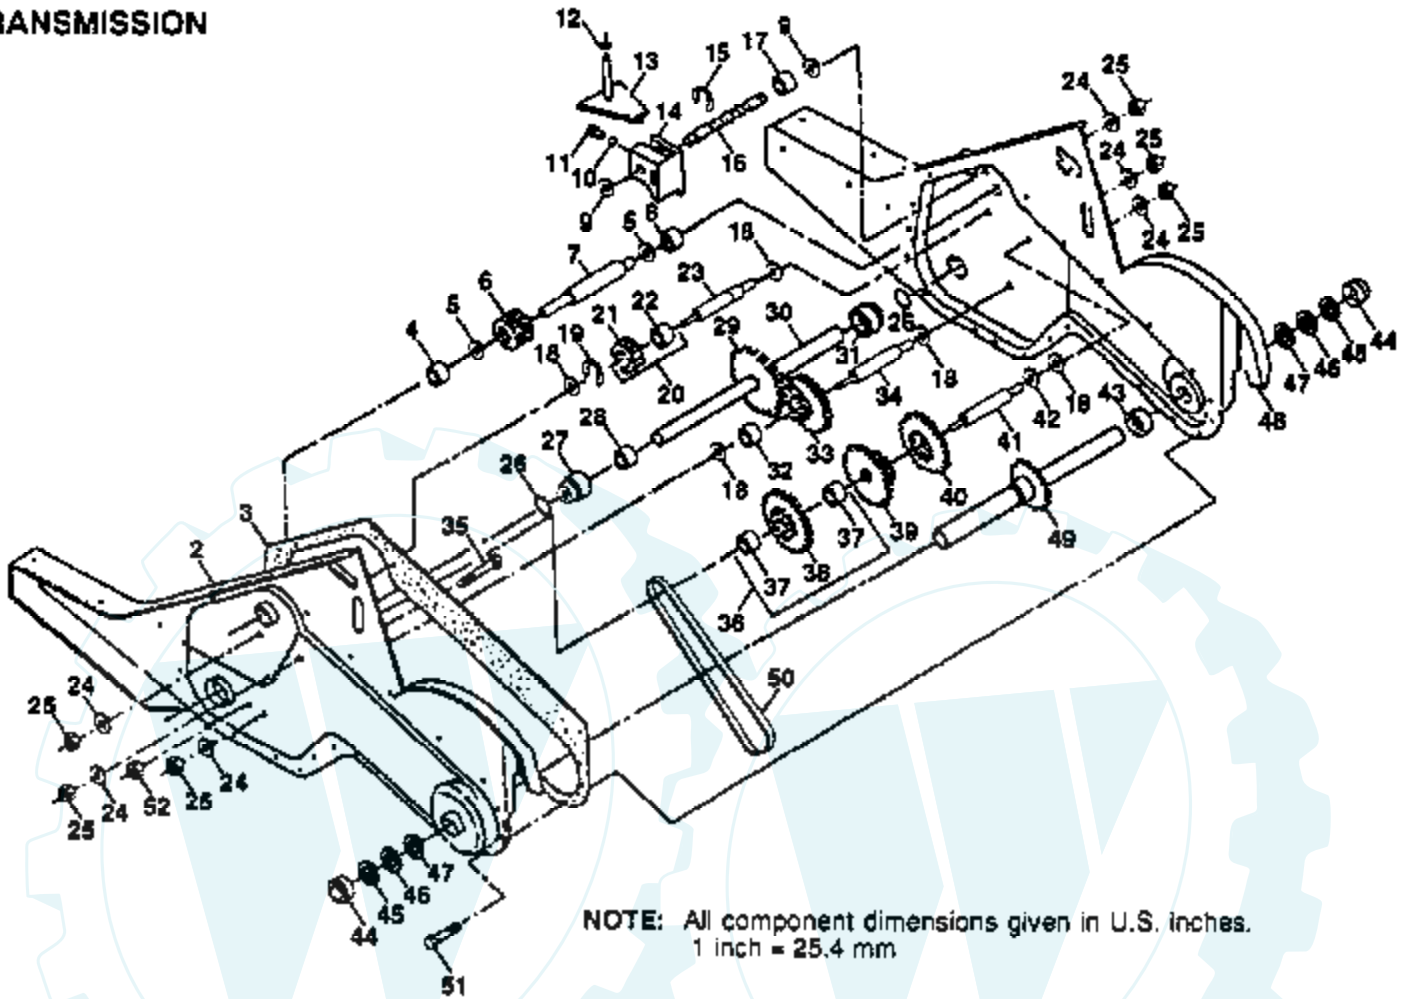

5 HP 17" TILLER - - MODEL NUMBER AYP3209A29

-TRANSMISSION

Ref #	Part Number	Qty	Description
1	132724		SUB= 155112
2	121147X		SUB= 150698
3	106211X		GASKET TI
4	5020J		NEEDLE BRNG LT
5	1370H		"T, BEARING"
6	102113X		PINION-INPUT CRT
7	102110X		SHAFT-INPUT CRT
8	4895H		"TI, BEARING"
9	102136X		WASHER SEAL CRT
10	7392M		SUB= 100482K
11	100371K		SPRING-SHIFT CRT
12	106160X		O-RING TI
13	102107X		ARM ASSY CRT
14	8353J		SHIFT FORK TI
15	12000039		KLIP RING
16	102109X		SHAFT SHIFT CRT
17	104159X		SPACER SPLIT CRT
18	4358J		WASHER
19	12000040		KLIP RING
20	102114X		GEAR ASSY CRT
21	102115X		GEAR-REV IDLR CRT
22	6803J		NEEDLE BEARING TI
23	102111X		SHAFT CRT
24	10040700		LOCKWASHER
25	73610700		NUT.ASF.HEX.7/16
26	102128X		O RING CRT
27	102100X		"CRT, BEARING"
28	106390X		BUSHING TI
29	102134X		CHAIN CRT
30	124458X		SUB= 150737
31	102106X		SUB= 918102106X
32	106388X		SPACER TI
33	102121X		SPRCKT 8 GEAR CRT
34	102112X		SHFT 2ND RED. CRT
35	102101X		SCRW WHIZ LOK CRT
36	124358X		SUB= 137313
37	4422J		BEARING
38	124359X		SUB= 137313
39	105345X		GEAR TI
40	105346X		GEAR TI
41	8358J		REDUCTION SHFT TI
42	4220R		BRNG RACE
43	106146X		SPACER TI
44	9672R		CUP.FORMED.
45	102144X		RING SPIRAL CRT
46	9676R		SUB= 147344
47	9674R		SUB= 147344
48	121745X		SUB= 150700
49	132688		TINE SHAFT
50	124361X		SUB= 137313
51	17580408		SCREW CRT
52	73220500		NUT.HEX.5/16-18
	6066J		GREASE PREMIUM-1