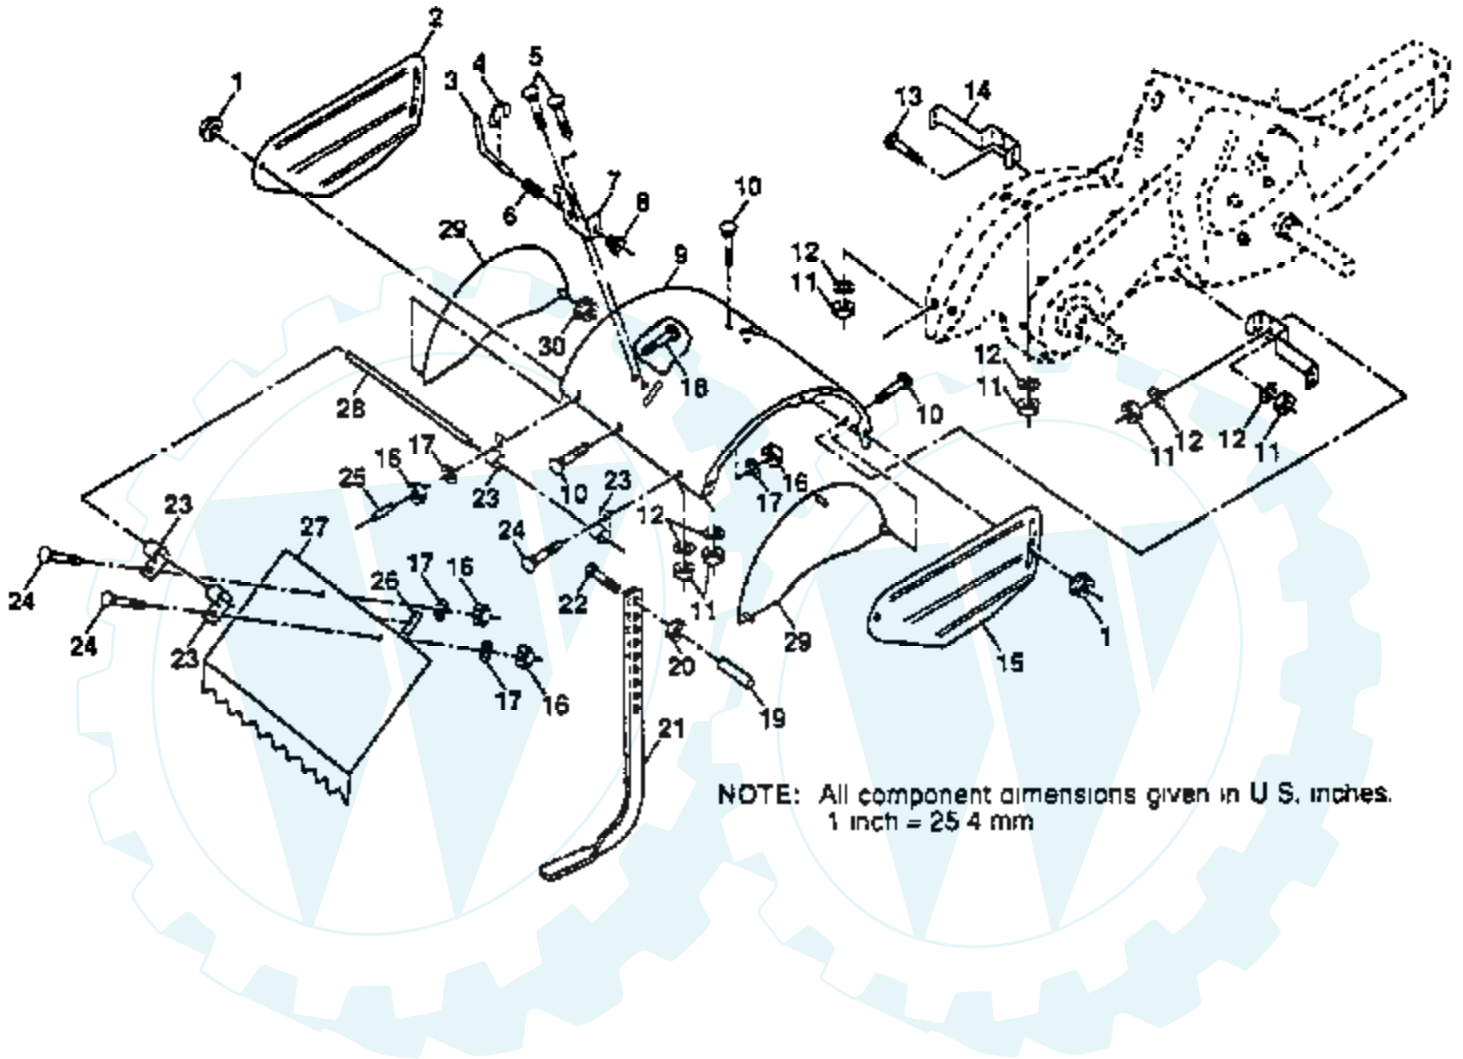

5 HP 17' TILLER -- MODEL NUMBER AYP3209A29

TINE SHIELD

Ref #	Part Number	Qty	Description
1	98000129		NUT
2	104086X505		SHIELD.SD.OUT.LH
3	8393J		STAKE PIN TI
4	12000036		KLIP RING TI
5	72110508		BOLT CRT
6	8394J		SPRING TI
7	8392J		LATCH BRACKET TI
8	109230X		SPRING CRT
9	124289X505		TINE SHIELD
10	72140506		BOLT
11	73220500		NUT.HEX.5/16-18
12	10040500		LOCKWASHER
13	72110510		BOLT
14	124311X		"BRACKET,SHIELD"
15	104101X505		SHIELD.SD.OUT.RH
16	73220400		SUB= 50675
17	10040400		LOCKWASHER
18	72040400		BOLT, CARRIAGE 1/4-20 X 1-1/4 GR. 5
19	102701X		GRIP CRT
20	73220600		NUT.HEX.3/8-16UNC
21	102156X		SUB= 102156X500
22	74930632		BOLT
23	4440J		HINGE CRT
24	72140400		BPLT, CARRAIGE 1/4-20 X 1/2 GR. 5
25	6712J		VINYL CAP TI
26	109227X		PAD IDLER TI
27	102695X505		LEVELING SHIELD
28	120588X		PIN HINGE
29	124309X505		SIDE SHIELD
30	73970500		LOCKNUT TI