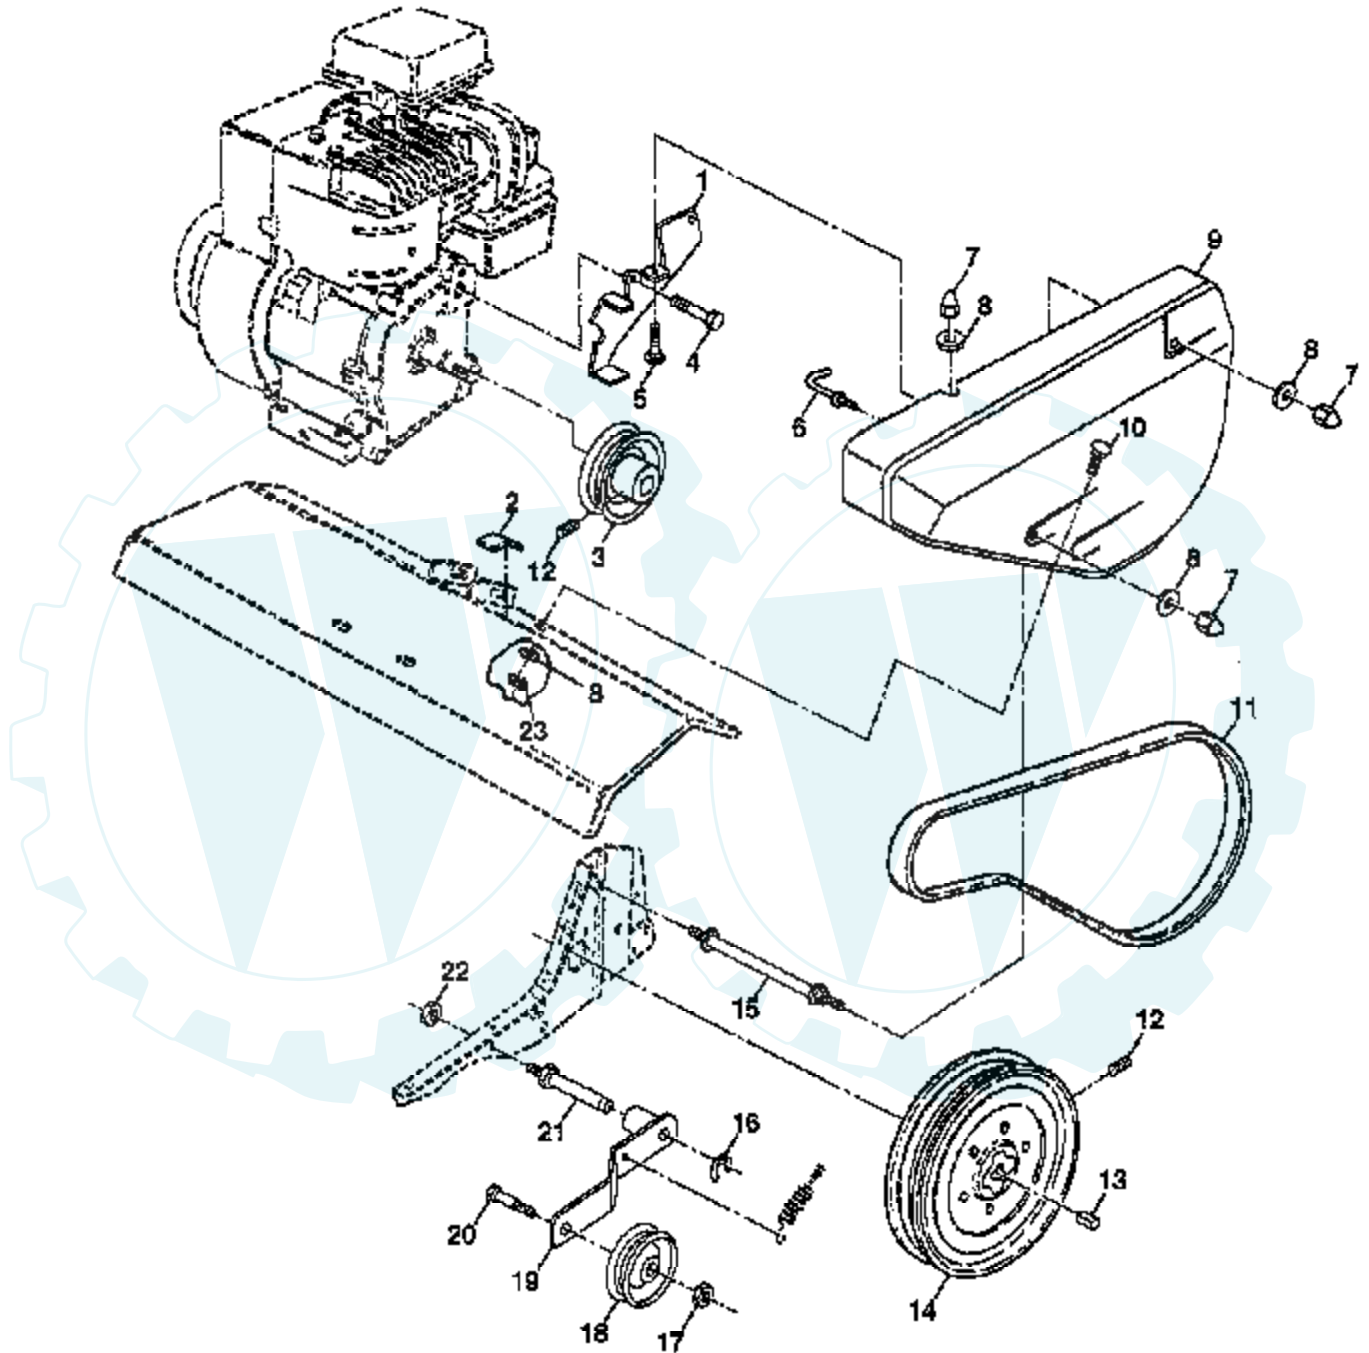

5 HP 24" TILLER - - MODEL NUMBER AYP2002A49 BELT GUARD AND PULLEY ASSEMBLY

*STANDARD HARDWARE — PURCHASE LOCALLY

NOTE: All component dimensions given in U.S. inches.
1 inch = 25.4 mm

Ref #	Part Number	Qty	Description
1	121313X		SUB= 159233
2	109227X		PAD IDLER TI
3	130812		ENGINE PULLEY
4	74770812		SCREW
5	72140404		BOLT
6	121463X		KEEPER BELT
7	104213X		NUT-CAP TI
8	19091016		WASHER
9	131158X505		"GUARD, BELT"
10	72140405		BOLT T
11	9180R		V BELT STD
12	23230506		SET SCREW
13	2649M		KEY T
14	9175R		TRANS SHEAVE RT
15	110528X		BOLT TI
16	12000036		KLIP RING TI
17	73350600		NUT
18	9178R		SUB= 75673
19	674A30		IDLER ARM TI
20	74760620		SUB= 74780620
21	106968X		SHAFT IDLER TI
22	73350500		JAM NUT TI
23	73800400		NUT