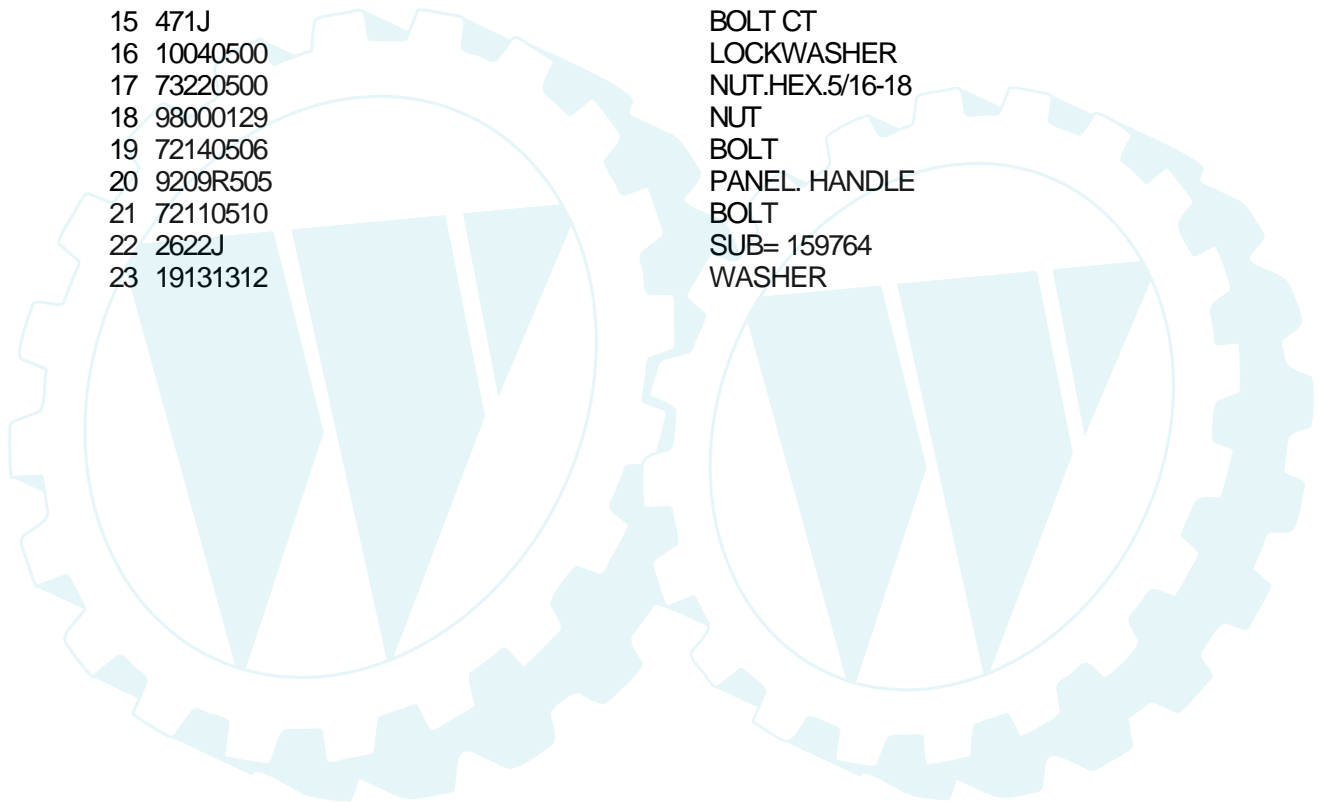

5 HP 24" TILLER - - MODEL NUMBER AYP2002A49 BELT GUARD AND PULLEY ASSEMBLY

*STANDARD HARDWARE — PURCHASE LOCALLY

NOTE: All component dimensions given in U.S. inches.
1 inch = 25.4 mm

Ref #	Part Number	Qty	Description
1	121313X		SUB= 159233
2	109227X		PAD IDLER TI
3	130812		ENGINE PULLEY
4	74770812		SCREW
5	72140404		BOLT
6	121463X		KEEPER BELT
7	104213X		NUT-CAP TI
8	19091016		WASHER
9	131158X505		"GUARD, BELT"
10	72140405		BOLT T
11	9180R		V BELT STD
12	23230506		SET SCREW
13	2649M		KEY T
14	9175R		TRANS SHEAVE RT
15	110528X		BOLT TI
16	12000036		KLIP RING TI
17	73350600		NUT
18	9178R		SUB= 75673
19	674A30		IDLER ARM TI
20	74760620		SUB= 74780620
21	106968X		SHAFT IDLER TI
22	73350500		JAM NUT TI
23	73800400		NUT

5 HP 24" TILLER - - MODEL NUMBER AYP2002A49 HANDLE ASSEMBLY

* STANDARD HARDWARE - - PURCHASE LOCALLY

NOTE: All component dimensions are given in U.S. inches.
1 inch = 25.4 mm

Ref #	Part Number	Qty	Description
1	137176X505		HANDLE BRKT
2	72140512		BOLT
3	73680500		SUB= 73690500
4	19111116		WASHER
5	2621J		SUB= 154127
6	140536		GRIP NUB DOUBLE
7	74760524		BOLT.HEX.5/16-1.5
8	3069J		SUB= 164937
9	8206H		GRIP T
10	1685H		SUB= 68478
11	3067J		SUB= 100382K
12	3070J		SPRING EXT TI
13	19121414		WASHER
14	136376		KNOB HANDLE
15	471J		BOLT CT
16	10040500		LOCKWASHER
17	73220500		NUT.HEX.5/16-18
18	98000129		NUT
19	72140506		BOLT
20	9209R505		PANEL. HANDLE
21	72110510		BOLT
22	2622J		SUB= 159764
23	19131312		WASHER