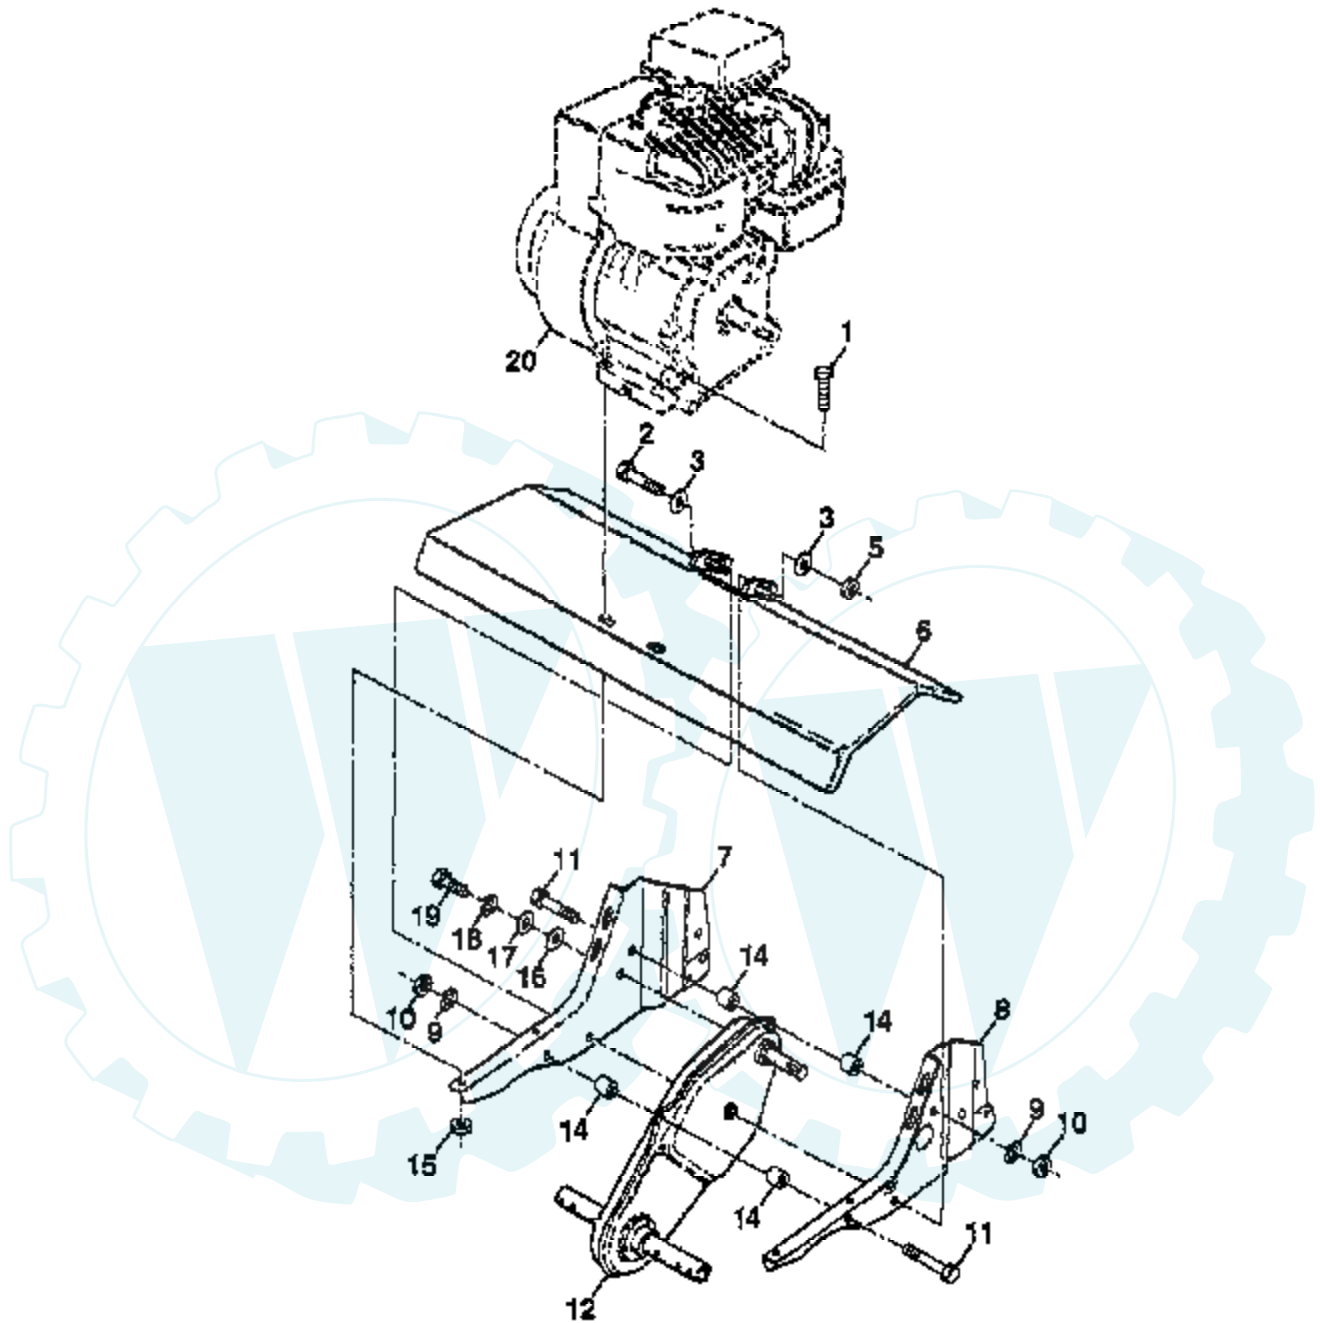

5 HP 24" TILLER - - MODEL NUMBER AYP2002A49 HANDLE ASSEMBLY

* STANDARD HARDWARE - - PURCHASE LOCALLY

NOTE: All component dimensions are given in U.S. inches.
1 inch = 25.4 mm

Ref #	Part Number	Qty	Description
1	137176X505		HANDLE BRKT
2	72140512		BOLT
3	73680500		SUB= 73690500
4	19111116		WASHER
5	2621J		SUB= 154127
6	140536		GRIP NUB DOUBLE
7	74760524		BOLT.HEX.5/16-1.5
8	3069J		SUB= 164937
9	8206H		GRIP T
10	1685H		SUB= 68478
11	3067J		SUB= 100382K
12	3070J		SPRING EXT TI
13	19121414		WASHER
14	136376		KNOB HANDLE
15	471J		BOLT CT
16	10040500		LOCKWASHER
17	73220500		NUT.HEX.5/16-18
18	98000129		NUT
19	72140506		BOLT
20	9209R505		PANEL. HANDLE
21	72110510		BOLT
22	2622J		SUB= 159764
23	19131312		WASHER

5 HP 24" TILLER - - MODEL NUMBER AYP2002A49

TRANSMISSION

*STANDARD HARDWARE — PURCHASE LOCALLY

NOTE: All component dimensions given in U.S. inches.
1 inch = 25.4 mm

Ref #	Part Number	Qty	Description
1	74760524		BOLT.HEX.5/16-1.5
2	74780652		BOLT HEX 3/8-16
3	19131311		WASHER
5	73800600		NUT
6	9056R505		"SHIELD, TINE"
7	1949J		SUB= 1949J500
8	110519X		BRACKET.ENG.LH.
9	10040500		LOCKWASHER
10	73220500		NUT.HEX.5/16-18
11	74760544		SUB= 74780544
12	126669X		SUB= 532126669
14	9173R		SPLIT SPACER RT
15	73510500		NUT
16	19091412		WASHER
17	19092016		WASHER
18	10040400		LOCKWASHER
19	74610412		BOLT
20			REFER TO IMAGE