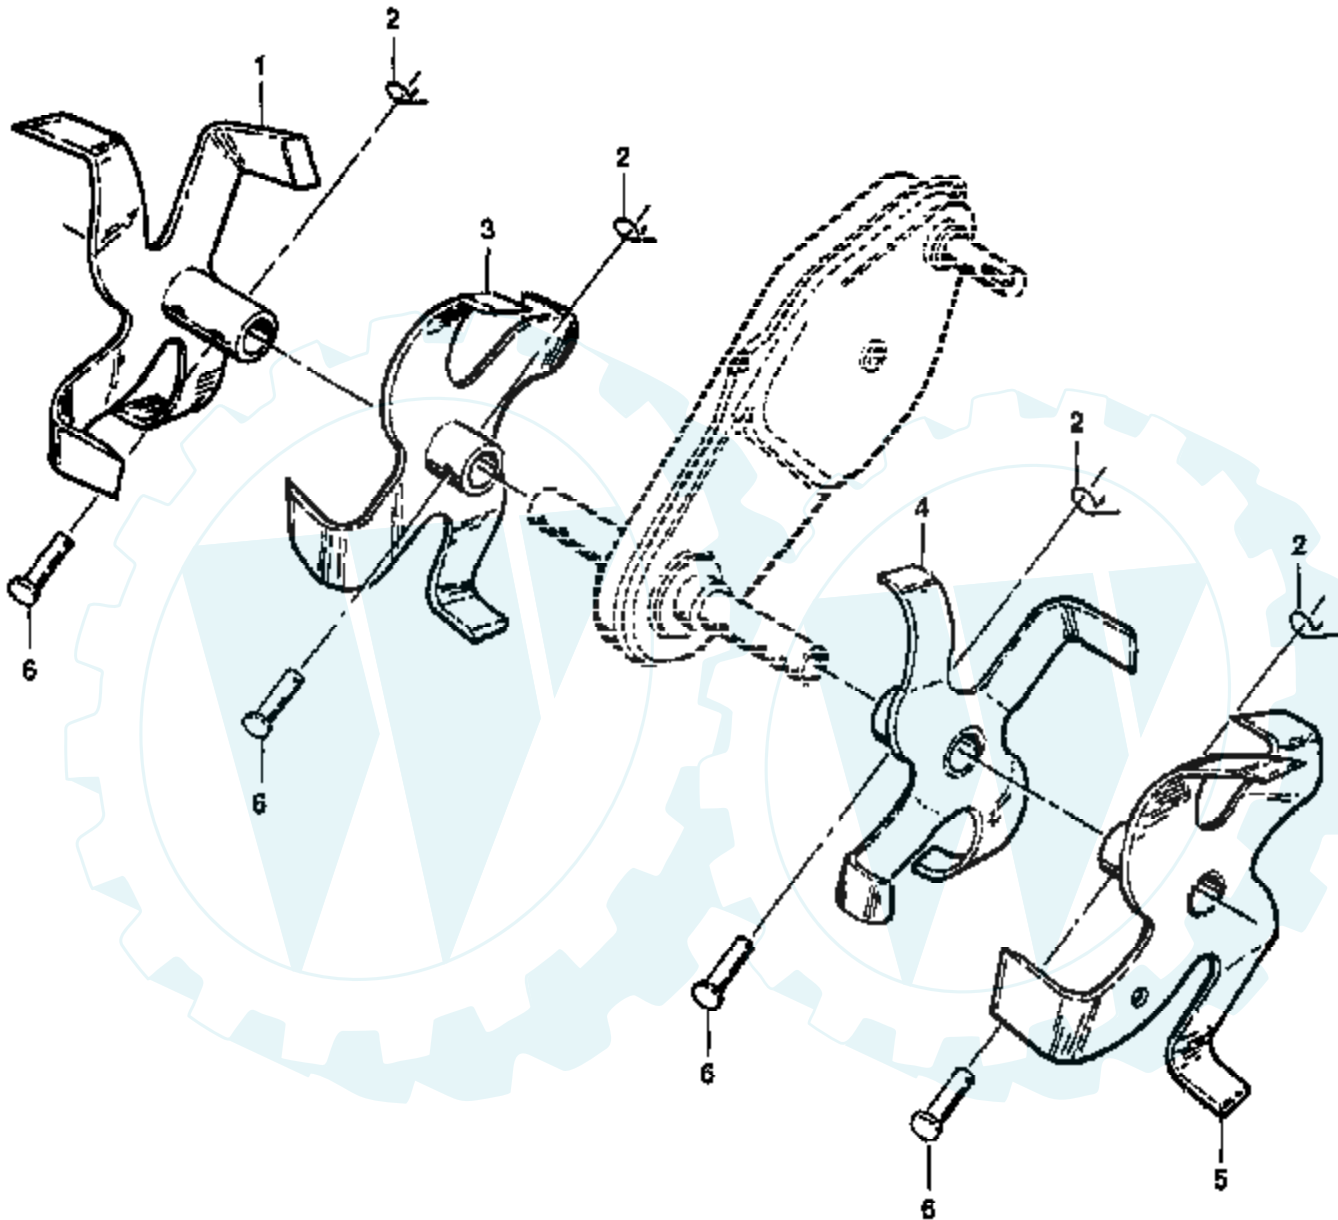

5 HP 24" TILLER - - MODEL NUMBER AYP2002A49

TINE ASSEMBLY

Ref #	Part Number	Qty	Description
1	674A66		TINE OUTER RH T
2	3146R		RETAINER.SPRING
3	674A64		SUB= 156924
4	674A63		TINE.INNER.LH
5	674A65		TINE.OUTER.LH.T
6	4929H		RIVET.PAN HD.1.75