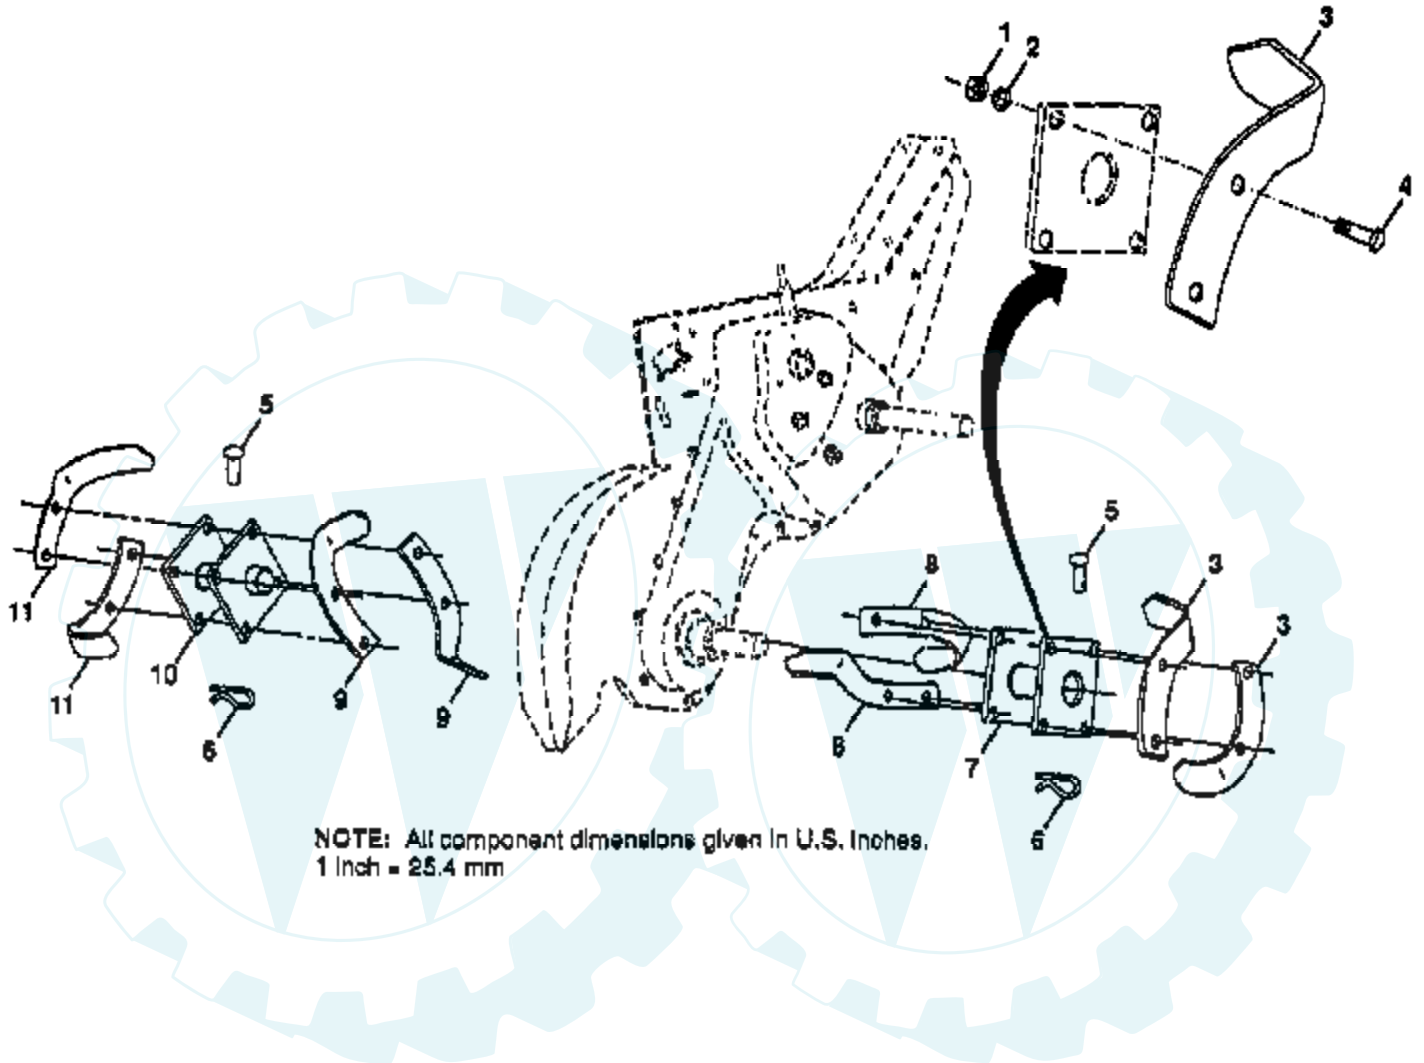

TINE ASSEMBLY

Ref #	Part Number	Qty	Description
1	73610600		SUB= 7810H
2	10040600		LOCKWASHER
3	4460J		SUB= 6555J
4	74610616		BOLT
5	132673		PIN.CLEVIS.SHEAR
6	3146R		RETAINER.SPRING
7	132722		ASM HUB&PLATE RH
8	6555J		"TINE.RH.12""
9	6554J		"TINE.LH.12""
10	132721		ASM HUB&PLATE LH
11	4459J		SUB= 6554J