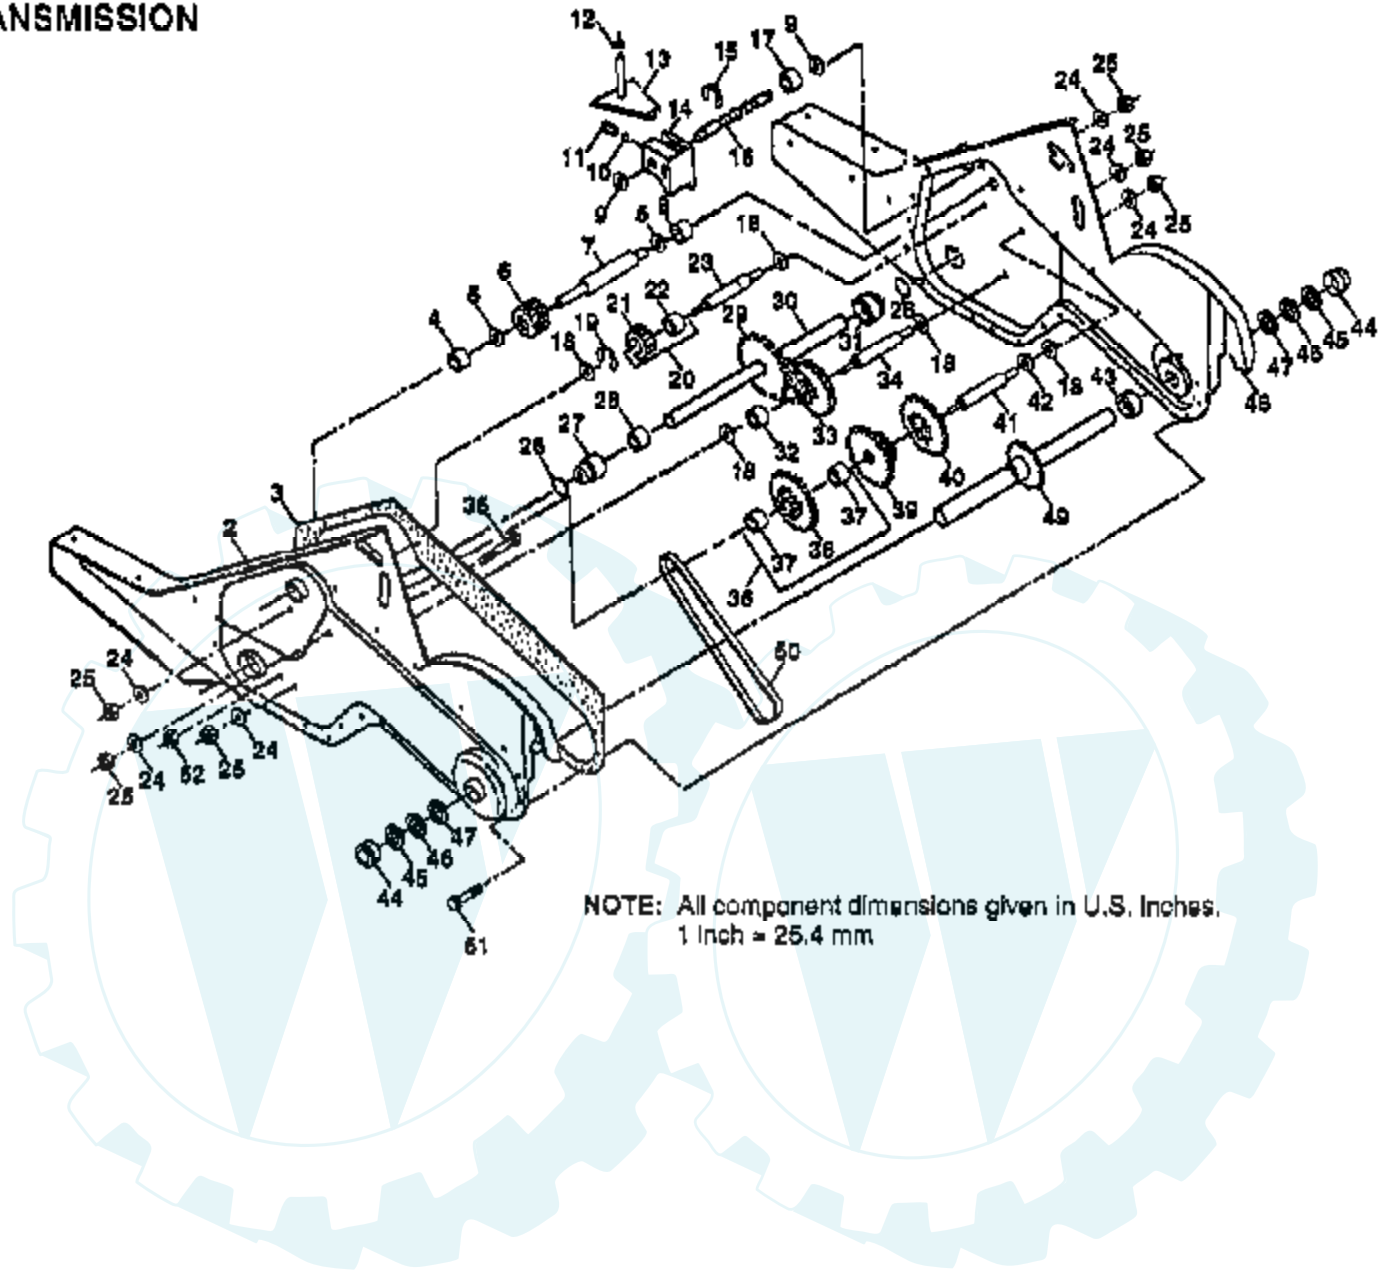

TRANSMISSION

Ref #	Part Number	Qty	Description
1	137555		SUB= 155112
2	121147X		SUB= 150698
3	106211X		GASKET TI
4	5020J		NEEDLE BRNG LT
5	1370H		"T, BEARING"
6	102113X		PINION-INPUT CRT
7	102110X		SHAFT-INPUT CRT
8	4895H		"TI, BEARING"
9	102136X		WASHER SEAL CRT
10	7392M		SUB= 100482K
11	100371K		SPRING-SHIFT CRT
12	106160X		O-RING TI
13	102107X		ARM ASSY CRT
14	8353J		SHIFT FORK TI
15	12000039		KLIP RING
16	102109X		SHAFT SHIFT CRT
17	104159X		SPACER SPLIT CRT
18	4358J		WASHER
19	12000040		KLIP RING
20	102114X		GEAR ASSY CRT
21	102115X		GEAR-REV IDLR CRT
22	6803J		NEEDLE BEARING TI
23	102111X		SHAFT CRT
24	10040700		LOCKWASHER
25	73610700		NUT.ASF.HEX.7/16
26	102128X		O RING CRT
27	102100X		"CRT, BEARING"
28	106390X		BUSHING TI
29	102134X		CHAIN CRT
30	109204X		SUB= 150737
31	102106X		SUB= 918102106X
32	106388X		SPACER TI
33	102121X		SPRCKT 8 GEAR CRT
34	102112X		SHFT 2ND RED. CRT
35	102101X		SCRW WHIZ LOK CRT
36	137300		SPROCKET ASM.
37	4422J		BEARING
38	137301		SUB= 137300
39	105345X		GEAR TI
40	105346X		GEAR TI
41	8358J		REDUCTION SHFT TI
42	4220R		BRNG RACE
43	106146X		SPACER TI
44	9672R		CUP.FORMED.
45	102144X		RING SPIRAL CRT
46	9676R		SUB= 147344
47	9674R		SUB= 147344
48	121745X		SUB= 150700
49	132688		TINE SHAFT
50	106147X		CHAIN.50 LINK TI
51	17580408		SCREW CRT
52	73220500		NUT.HEX.5/16-18