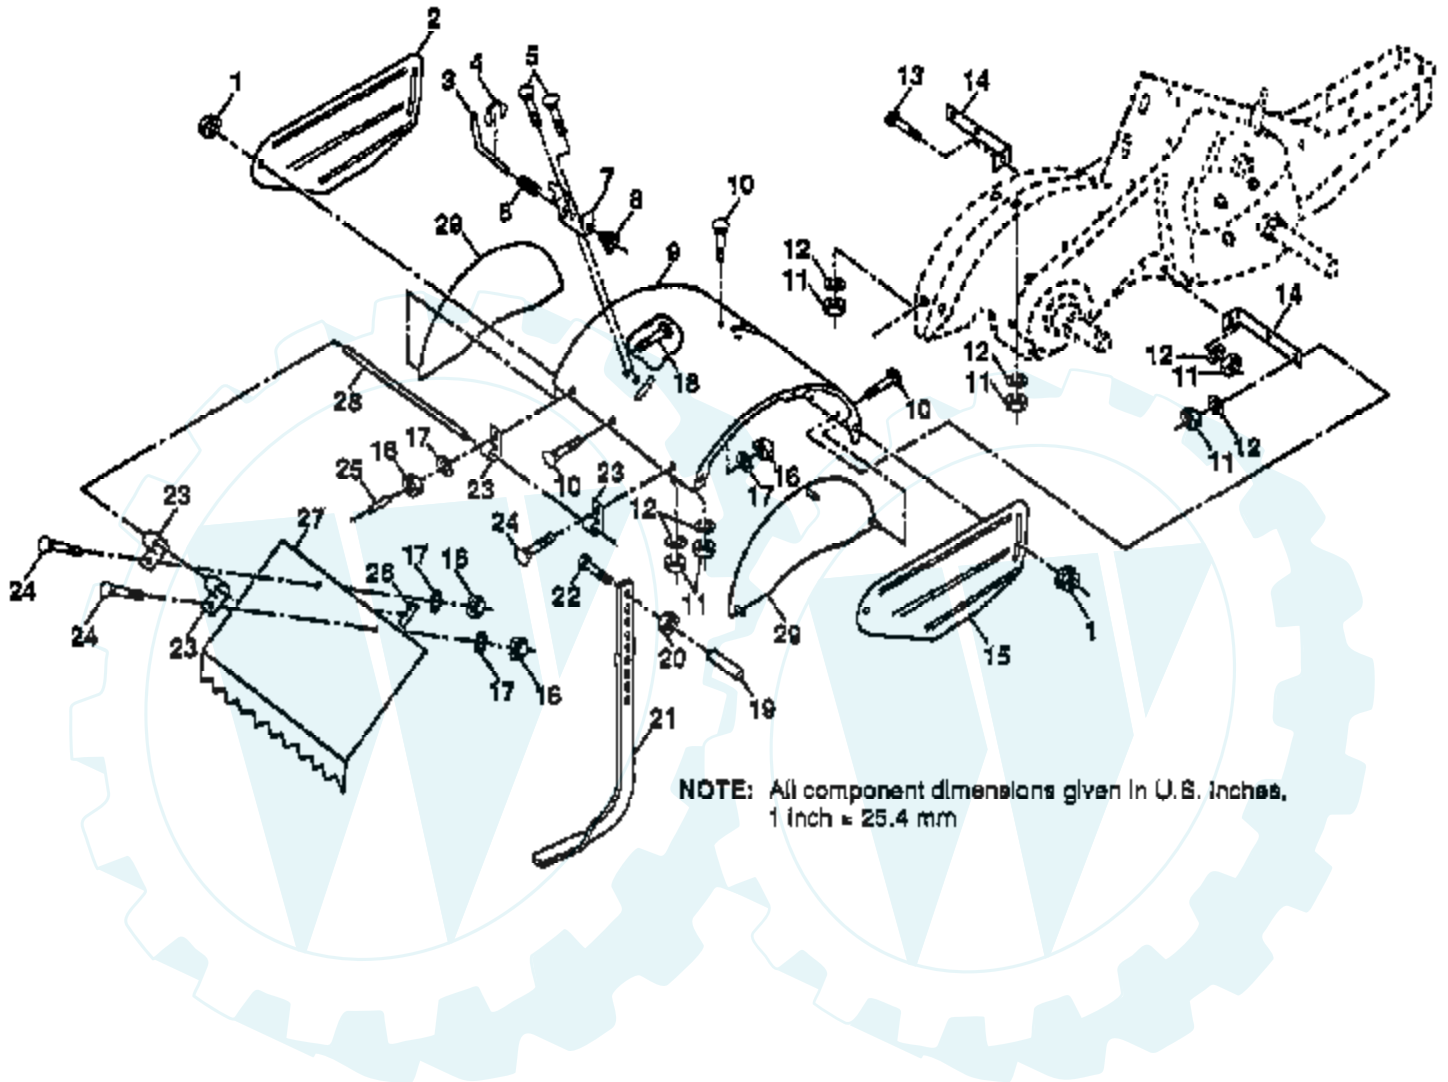

TINE SHIELD

Ref #	Part Number	Qty	Description
1	98000129		NUT
2	104086X473		SHIELD.SD.OUT.LH
3	8393J		STAKE PIN TI
4	12000036		KLIP RING TI
5	72110508		BOLT CRT
6	8394J		SPRING TI
7	8392J		LATCH BRACKET TI
8	109230X		SPRING CRT
9	102152X473		SHIELD.TINE
10	72140506		BOLT
11	73220500		NUT.HEX.5/16-18
12	10040500		LOCKWASHER
13	72110510		BOLT
14	124343X		BRKT SHIELD TINE
15	104101X473		SUB= 104101X421
16	73220400		SUB= 50675
17	10040400		LOCKWASHER
18	72040410		BOLT
19	102701X		GRIP CRT
20	73220600		NUT.HEX.3/8-16UNC
21	102156X		SUB= 102156X500
22	74930632		BOLT
23	4440J		HINGE CRT
24	72140404		BOLT
25	6712J		VINYL CAP TI
26	109227X		PAD IDLER TI
27	102686X473		SHIELD.LEVELING
28	120588X		PIN HINGE
29	104085X473		"SHIELD, SIDE"