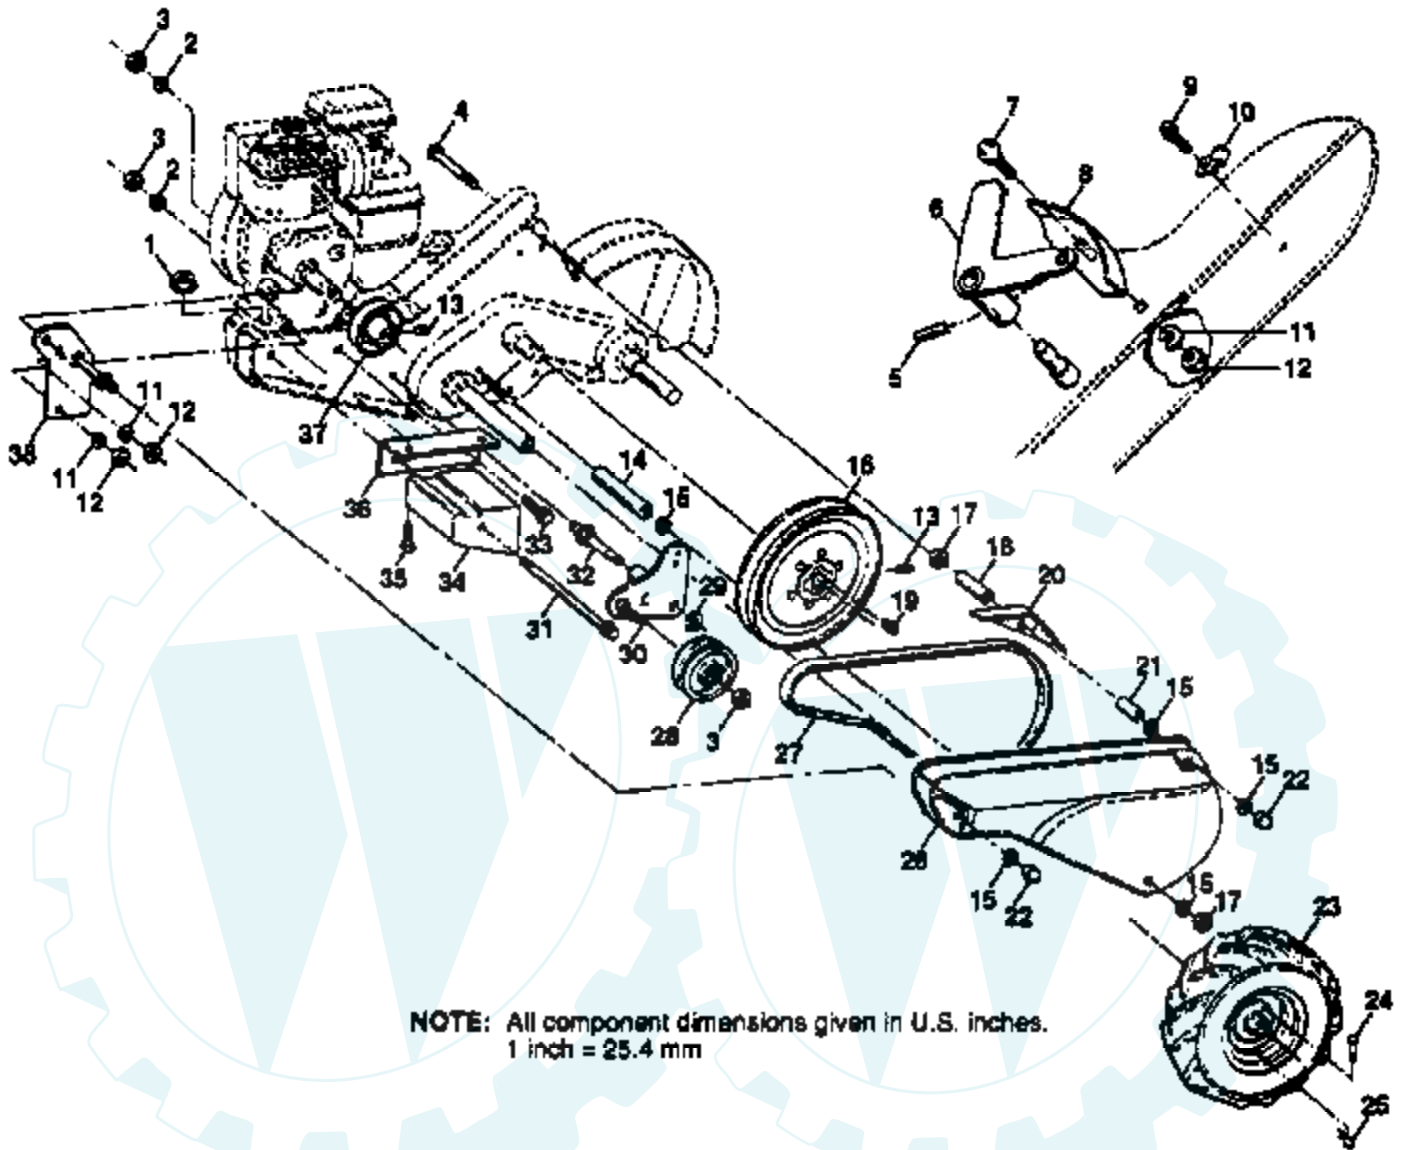

Ref #	Part Number	Qty	Description
1	71091008		SCREW
2	126951X		"PANEL,CONT TI"
3	104164X		TIE CABLE CRT
4	8206H		GRIP T
5	4497H		RETAINER M
6	581328		BOLT, SHOULDER
7	109335X		SHIFT HANDLE CRT
8	109313X		GROMMET CRT
9	109337X		SHIFT ROD CRT
10	72110608		BOLT D
11	109229X		LOCK CRT
12	73930600		LOCKNUT
13	19131611		WASHER CRT
14	109228X		LEVER LOCK CRT
15	127013X473		SUB= 155117
16	10040400		LOCKWASHER
17	73220400		SUB= 50675
18	73731000		NUT
19	102162X		CABLE.CLUTCH.CRT
20	9484R		CONDIUT CLIP T
21	86777		SUB= 750097
22	102604X		GRIP BAR CRT
23	102744X		SUB= 102744X431
24	105216X		"ASSY CONTROL, BAR"
25	127012X		"CONT,THROTTLE"
26	72140404		BOLT
27	9266R		SUB= 624A78

MAINFRAME, LEFT SIDE

NOTE: All component dimensions given in U.S. inches.
1 inch = 25.4 mm