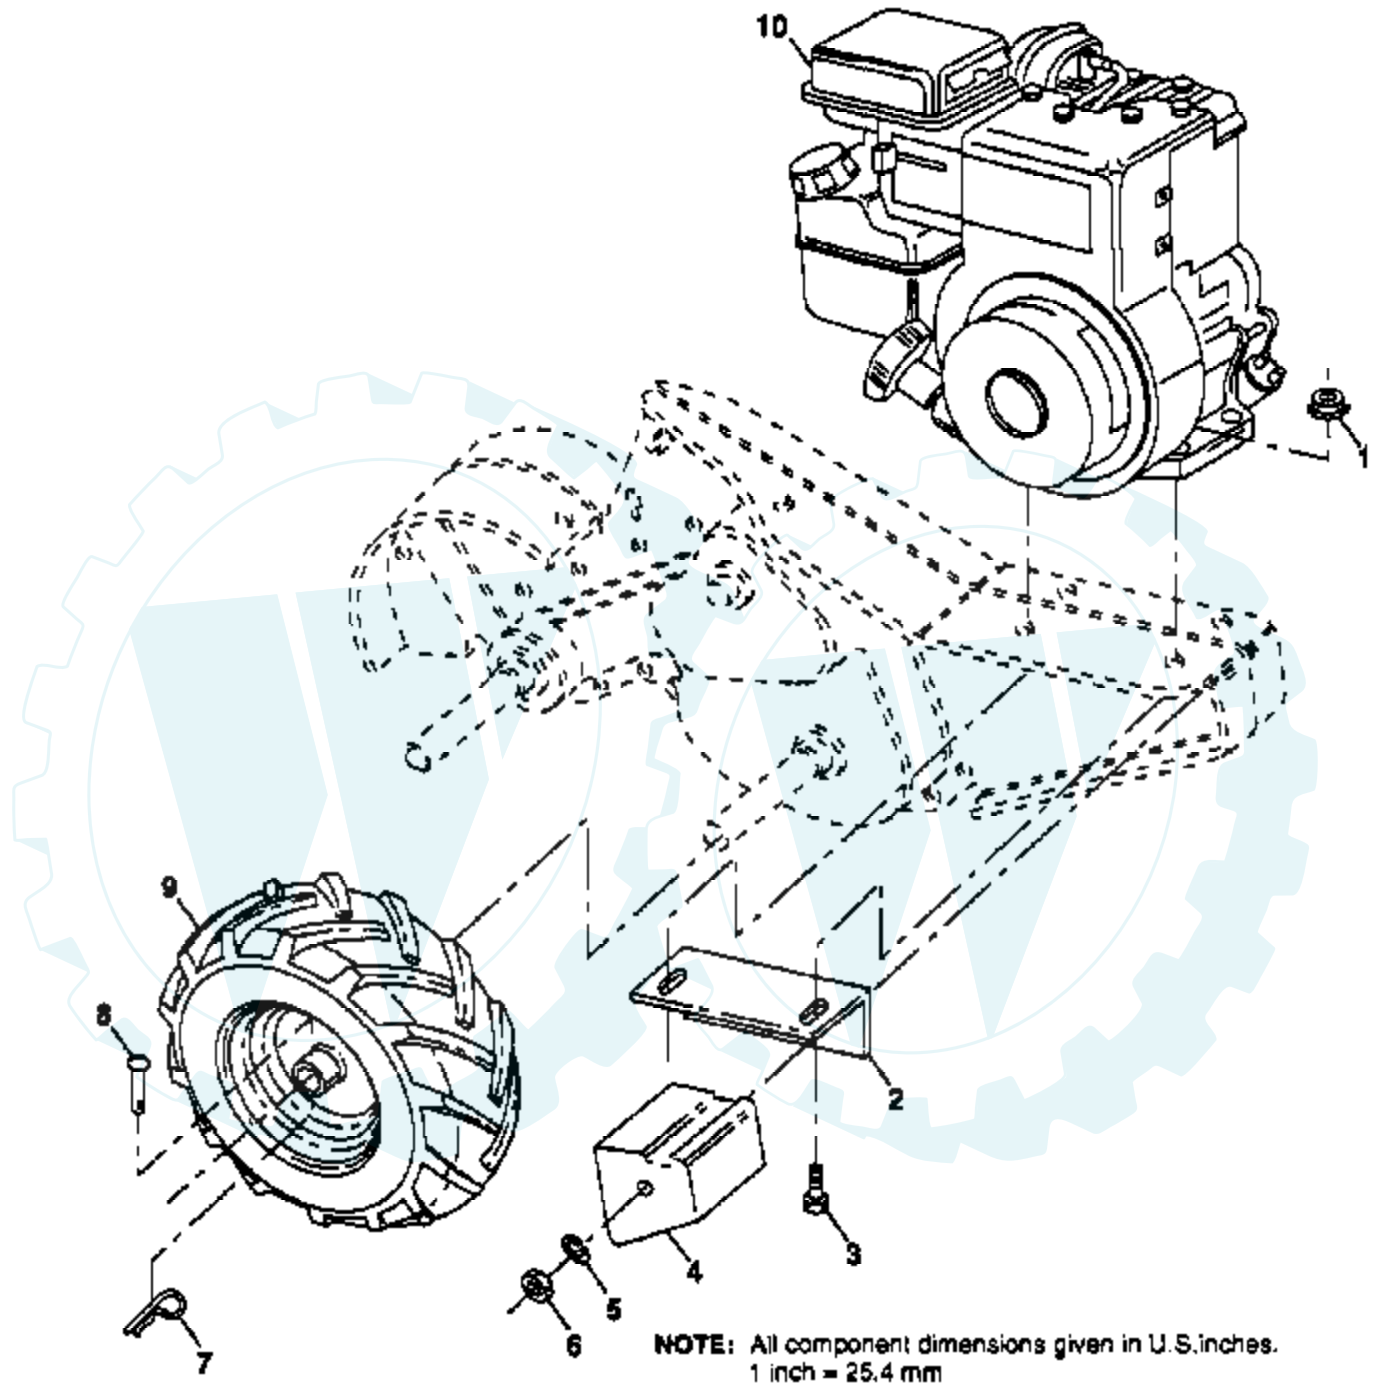

Ref #	Part Number	Qty	Description
1	73510500		NUT
2	10040600		LOCKWASHER
3	73220600		NUT.HEX.3/8-16UNC
4	74930568		BOLT TI
5	1572H		SUB= 2882J
6	110111X		LEVER ASM CRT
7	72110404		BOLT
8	8700J		PANEL TI
9	86777		SUB= 750097
10	9484R		CONDIUT CLIP T
11	10040400		LOCKWASHER
12	73220400		SUB= 50675
13	23230506		SET SCREW
14	120938X		SPACER
15	19111116		WASHER
16	100473M		"SHEAVE 10"" CRT"
17	73220500		NUT.HEX.5/16-18
18	110651X		SPACER CRT
19	2649M		KEY T
20	110653X		GUARD CRT
21	131691		SPLIT SPACER
22	104214X		NUT TI
23	102190X		TIRE.CHV.13X5.0-6
	124258X		RIM
	795R		SUB= 65139
24	126875X		RIVET.DRILL.1.75
25	4497H		RETAINER M
26	131159X473		"GUARD, BELT"
27	132672		BELT-V
28	104679X		PULLEY-IDLER TI
29	12000032		KLIP RING
30	105611X		SUB= 918105611X
31	102384X		BOLT CRT
32	102141X		SHIFT ARM CRT
33	74760616		BOLT
34	102383X		COUNTERWEIGHT CRT
35	74760524		BOLT.HEX.5/16-1.5
36	102331X		BRACKET LH CRT
37	130816		ENGINE SHEAVE
38	131558		BELT GUARD BRKT

MAINFRAME, RIGHT SIDE