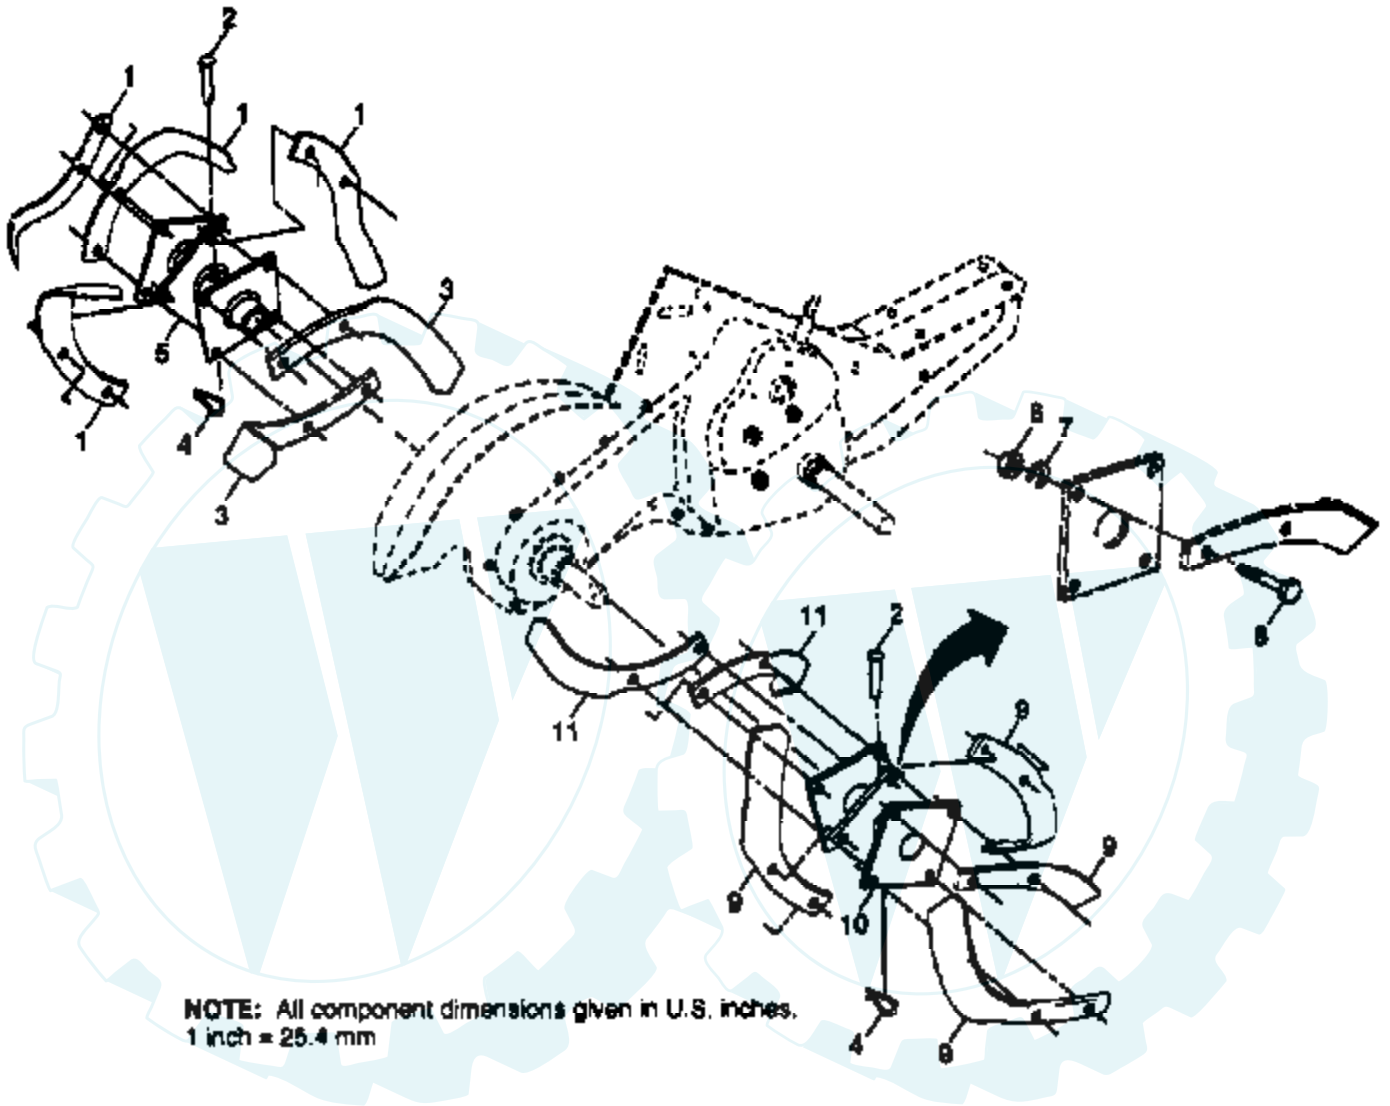

TINE ASSEMBLY

Ref #	Part Number	Qty	Description
1	4459J		SUB= 6554J
2	132673		PIN.CLEVIS.SHEAR
3	6554J		"TINE.LH.12""
4	3146R		RETAINER.SPRING
5	132727		HUB&PLATE ASM LH
6	73610600		SUB= 7810H
7	10040600		LOCKWASHER
8	74610616		BOLT
9	4460J		SUB= 6555J
10	132728		HUB&PLATE ASM RH
11	6555J		"TINE.RH.12""