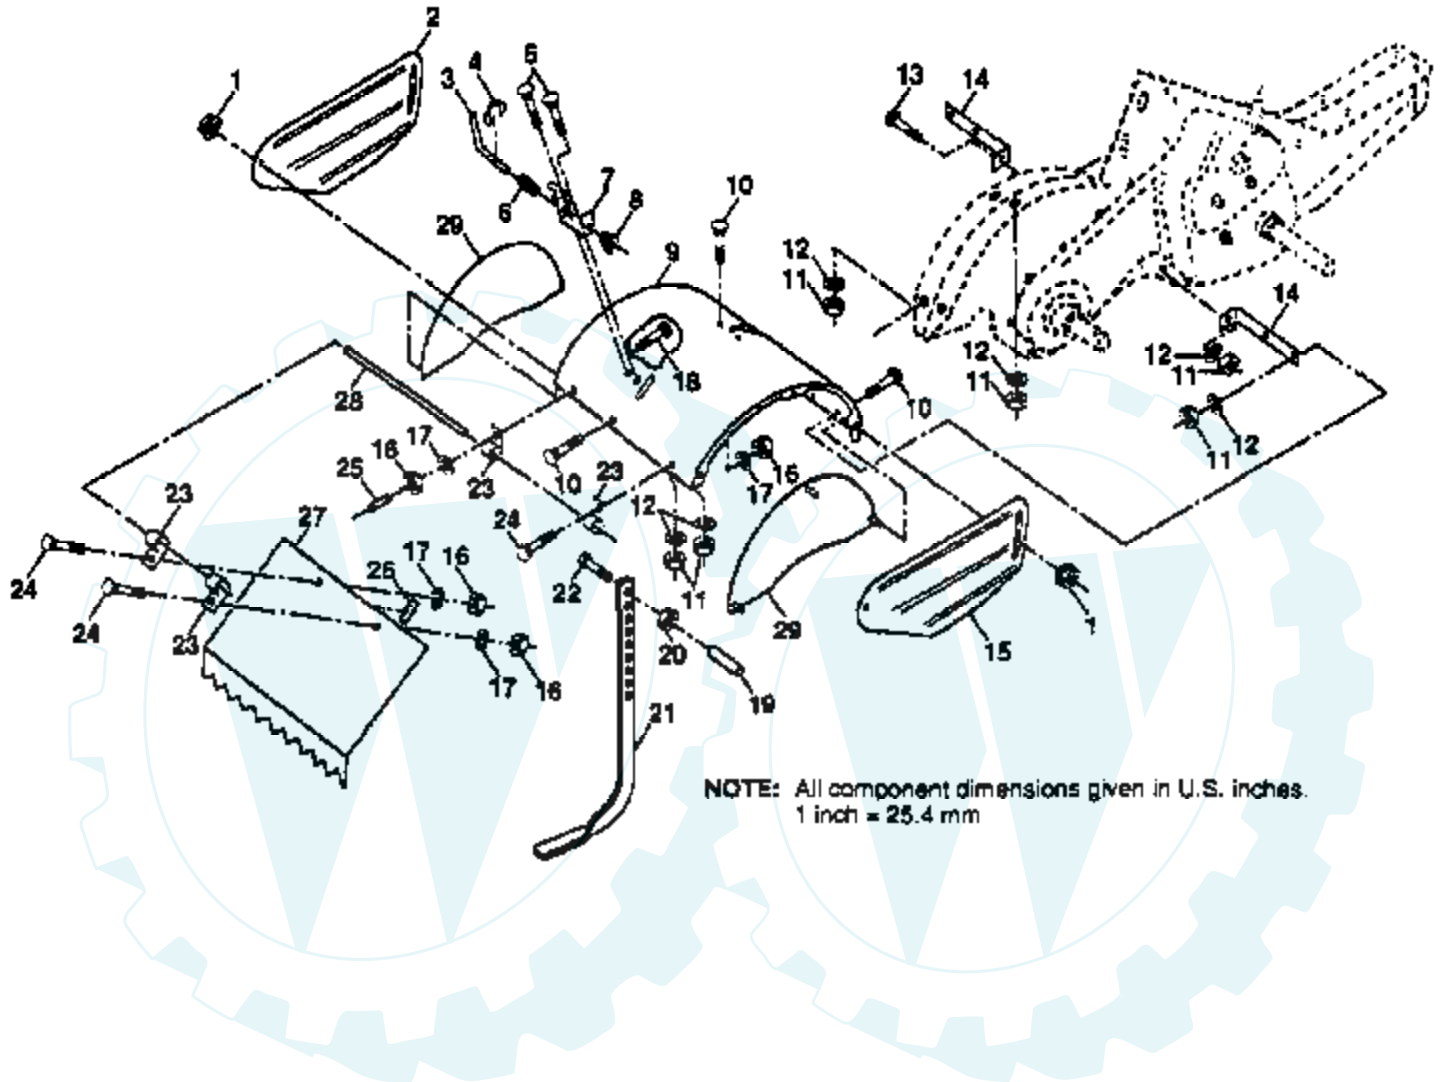

TINE SHIELD

Ref #	Part Number	Qty	Description
1	98000129		NUT
2	104086X473		SHIELD.SD.OUT.LH
3	8393J		STAKE PIN TI
4	12000036		KLIP RING TI
5	72110508		BOLT CRT
6	8394J		SPRING TI
7	8392J		LATCH BRACKET TI
8	109230X		SPRING CRT
9	102326X473		"SHIELD, TINE"
10	72140506		BOLT
11	73220500		NUT.HEX.5/16-18
12	10040500		LOCKWASHER
13	72110510		BOLT
14	124343X		BRKT SHIELD TINE
15	104101X473		SUB= 104101X421
16	73220400		SUB= 50675
17	10040400		LOCKWASHER
18	72040410		BOLT
19	102701X		GRIP CRT
20	73220600		NUT.HEX.3/8-16UNC
21	102156X		SUB= 102156X500
22	74930632		BOLT
23	4440J		HINGE CRT
24	72140404		BOLT
25	6712J		VINYL CAP TI
26	109227X		PAD IDLER TI
27	102695X473		"SHIELD, LEVELING"
28	120588X		PIN HINGE
29	104085X473		"SHIELD, SIDE"