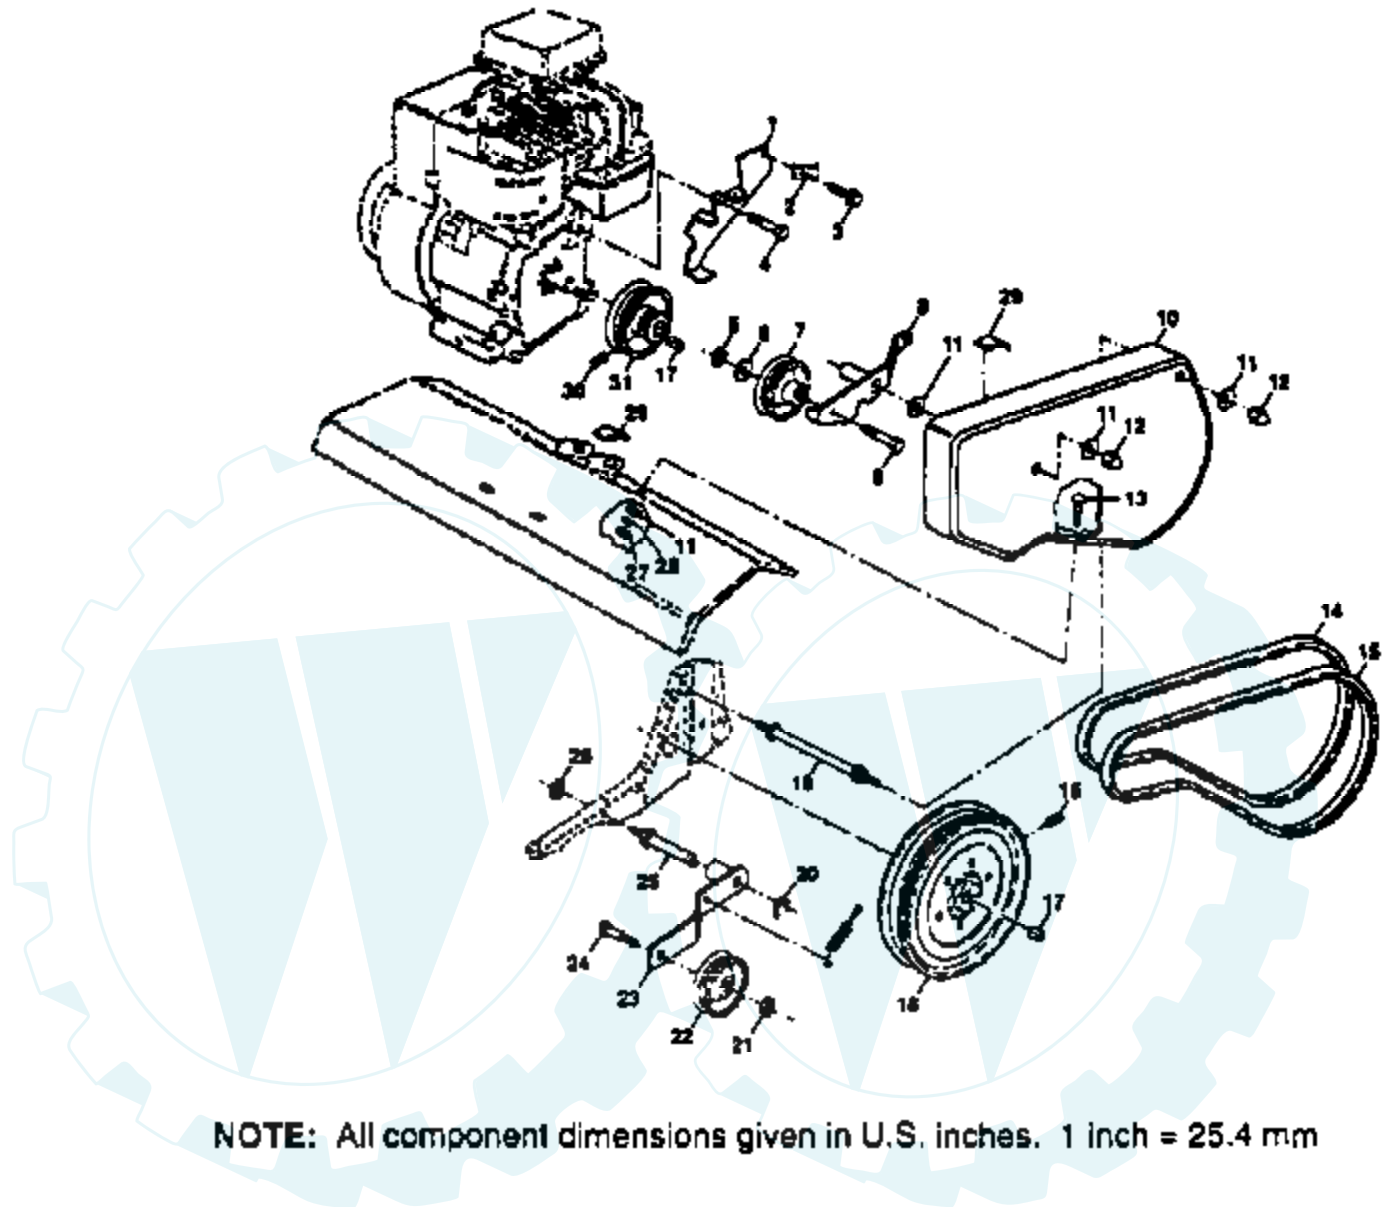

## BELT GUARD AND PULLEY ASSEMBLY

Ref #	Part Number	Qty	Description
1	123643X		SUB= 159268
2	9484R		CONDIUT CLIP T
3	86777		SUB= 750097
4	74770812		SCREW
5	73220600		NUT.HEX.3/8-16UNC
6	19131316		WASHER
7	2009J		PULLEY W/SPACER
8	127180X		ARM.ASM.REV.IDLER
9	74760624		SUB= 74930624
10	106970X473		"GUARD, BELT"
11	19091016		WASHER
12	104213X		NUT-CAP TI
13	72140405		BOLT T
14	133035		BELT-V
15	2614J		SUB= TH3H440
16	23230506		SET SCREW
17	2649M		KEY T
18	2607J		SHEAVE TI
19	110550X		BOLT TI
20	12000036		KLIP RING TI
21	73350600		NUT
22	9178R		SUB= 75673
23	674A30		IDLER ARM TI
24	74760620		SUB= 74780620
25	106968X		SHAFT IDLER TI
26	73350500		JAM NUT TI
27	73220400		SUB= 50675
28	10040400		LOCKWASHER
29	109227X		PAD IDLER TI
30	23200404		SET SCREW
31	101189L		ENGINE PULLEY TI