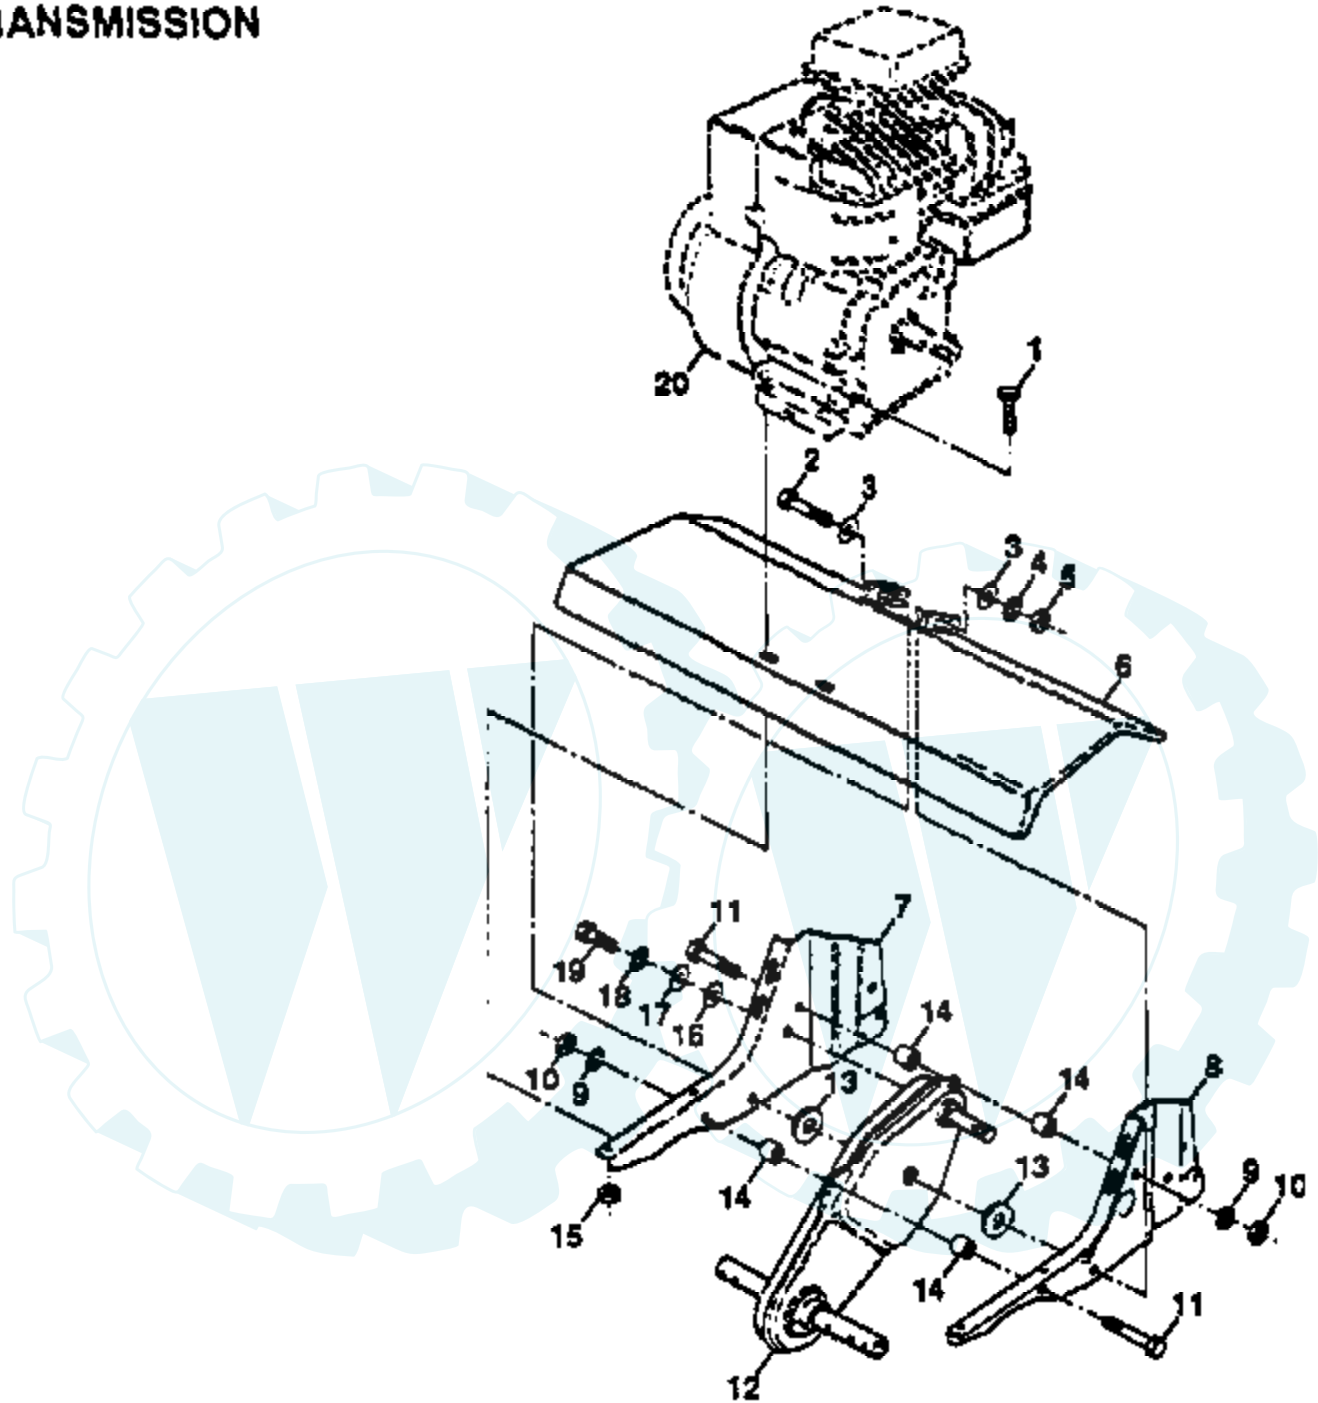

## HANDLE ASSEMBLY

NOTE: All component dimensions are given in U.S. inches. 1 inch = 25.4 mm

Ref #	Part Number	Qty	Description
1	131268X473		"BRKT, HANDLE"
2	72140512		BOLT
3	9266R		SUB= 624A78
4	2623J		SUB= 2623J500
5	73680500		SUB= 73690500
6	19111116		WASHER
7	19121414		WASHER
8	136376		KNOB HANDLE
9	471J		BOLT CT
10	10040500		LOCKWASHER
11	73220500		NUT.HEX.5/16-18
12	98000129		NUT
13	72140506		BOLT
14	674A150473		"PANEL, HANDLE"
15	72110510		BOLT
16	2624J		SUB= 2624J500
17	106932X		KNOB T(3/8 HOLE)
18	3066J		CABLE CLUTCH T
19	2635J		CONTROL LEVER TI
20	23200405		SCREW
21	12000027		E-RING
22	101248K		ROD REVERSE TI
23	1778E		RIVET.RD.HD.DRILL
24	2613J		REVERSE ROD TI
25	19131316		WASHER
26	76020412		COTTER PIN
27	76020308		SUB= 3145
28	19131312		WASHER

## TINE ASSEMBLY

**NOTE:** All component dimensions given in U. S. inches. 1 inch = 25.4 mm

Ref #	Part Number	Qty	Description
1	674A66		TINE OUTER RH T
2	3146R		RETAINER.SPRING
3	674A64		SUB= 156924
4	674A63		TINE.INNER.LH
5	674A65		TINE.OUTER.LH.T
6	4929H		RIVET.PAN HD.1.75

## TRANSMISSION

**NOTE:** All component dimensions given in U.S. inches. 1 inch = 25.4 mm

Ref #	Part Number	Qty	Description
1	74760524		BOLT.HEX.5/16-1.5
2	74610652		BOLT.3/8-24X3.75
3	19131311		WASHER
4	10040600		LOCKWASHER
5	7810H		GRIPCO NUT
6	9056R473		"SHIELD, TINE"
7	1949J		SUB= 1949J500
8	110519X		BRACKET.ENG.LH.
9	10040500		LOCKWASHER
10	73220500		NUT.HEX.5/16-18
11	74760544		SUB= 74780544
12	126669X		SUB= 532126669
13	19171616		WASHER
14	9173R		SPLIT SPACER RT
15	73510500		NUT
16	19091412		WASHER
17	19092016		WASHER
18	10040400		LOCKWASHER
19	74610412		BOLT
20			REFER TO IMAGE