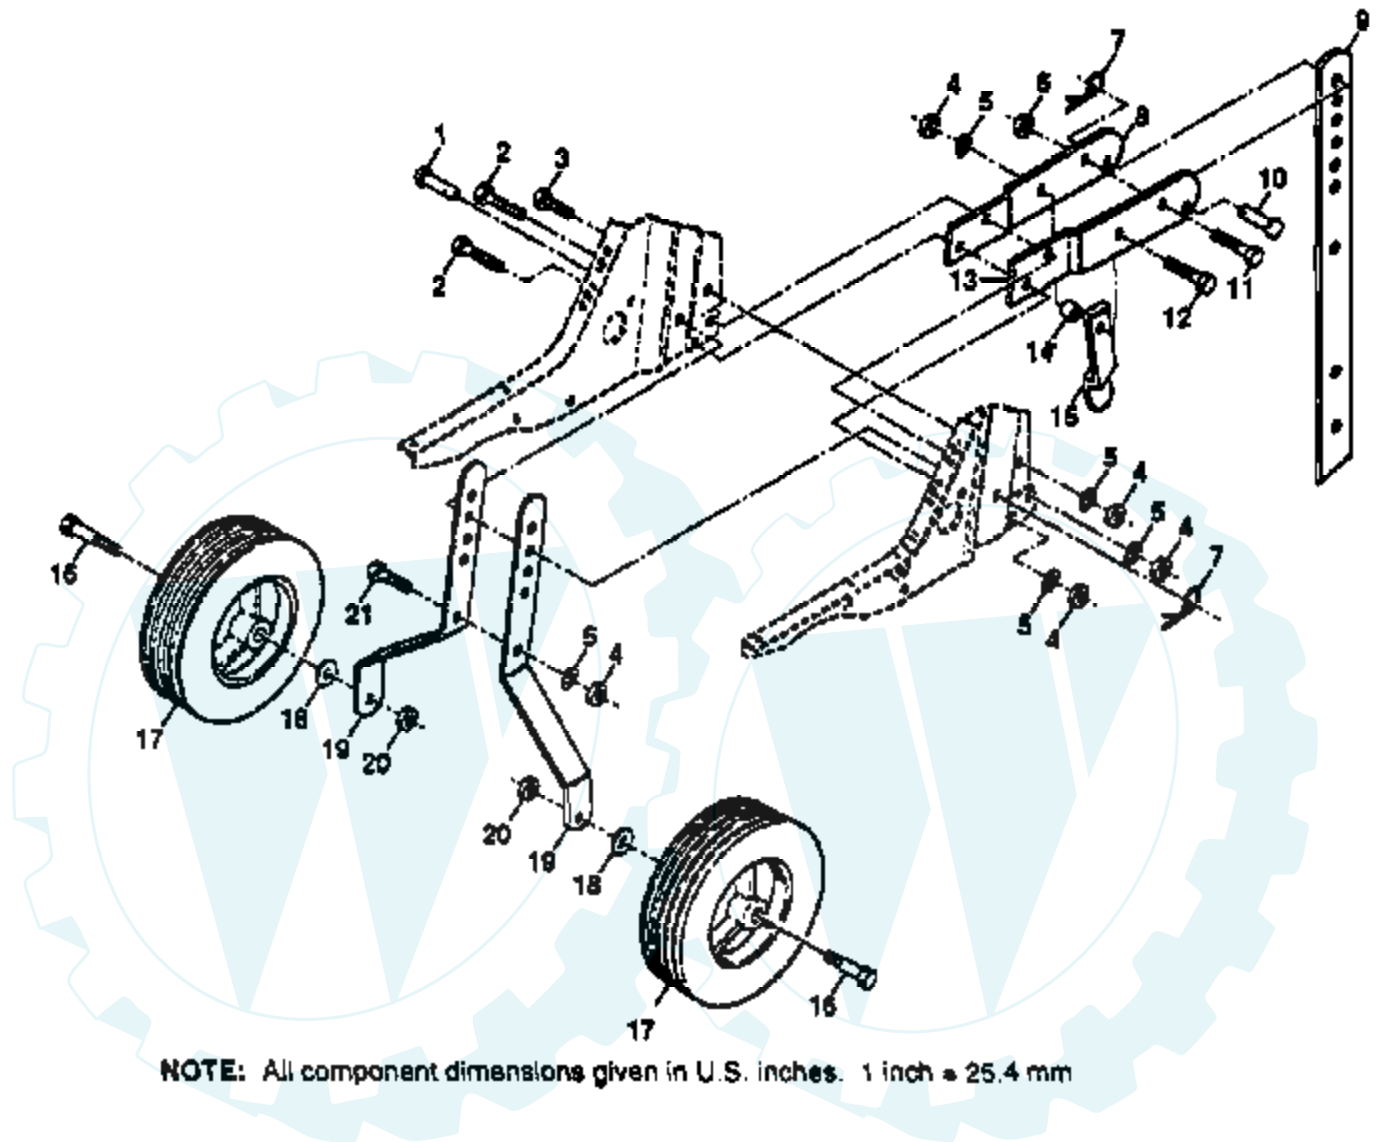

## TINE ASSEMBLY

**NOTE:** All component dimensions given in U. S. inches. 1 inch = 25.4 mm

Ref #	Part Number	Qty	Description
1	674A66		TINE OUTER RH T
2	3146R		RETAINER.SPRING
3	674A64		SUB= 156924
4	674A63		TINE.INNER.LH
5	674A65		TINE.OUTER.LH.T
6	4929H		RIVET.PAN HD.1.75

## TRANSMISSION

**NOTE:** All component dimensions given in U.S. inches. 1 inch = 25.4 mm

Ref #	Part Number	Qty	Description
1	74760524		BOLT.HEX.5/16-1.5
2	74610652		BOLT.3/8-24X3.75
3	19131311		WASHER
4	10040600		LOCKWASHER
5	7810H		GRIPCO NUT
6	9056R473		"SHIELD, TINE"
7	1949J		SUB= 1949J500
8	110519X		BRACKET.ENG.LH.
9	10040500		LOCKWASHER
10	73220500		NUT.HEX.5/16-18
11	74760544		SUB= 74780544
12	126669X		SUB= 532126669
13	19171616		WASHER
14	9173R		SPLIT SPACER RT
15	73510500		NUT
16	19091412		WASHER
17	19092016		WASHER
18	10040400		LOCKWASHER
19	74610412		BOLT
20			REFER TO IMAGE

## WHEEL AND DEPTH STAKE ASSEMBLY

**NOTE:** All component dimensions given in U.S. inches. 1 inch = 25.4 mm

Ref #	Part Number	Qty	Description
1	9194R		DRILLED RIVET RT
2	74760520		BOLT
3	74760512		BOLT
4	73220500		NUT.HEX.5/16-18
5	10040500		LOCKWASHER
6	7810H		GRIPCO NUT
7	4921H		SPRING.RETAINER
8	1952J		SUB= 1952J500
9	122233X		SUB= 2582J
10	326J		SUB= 4929H
11	74610624		BOLT.3/8-24X1-1/2
12	74760524		BOLT.HEX.5/16-1.5
13	1951J		SUB= 1951J500
14	120958X		WASHER
15	5388J		STAKE SPRING TI
16	121117X		BOLT SHOULDER
17	9188R		SUB= 107644X
18	19131311		WASHER
19	9190R		SUB= 9190R500
20	73680600		SUB= 73690600
21	74760516		SUB= 77394