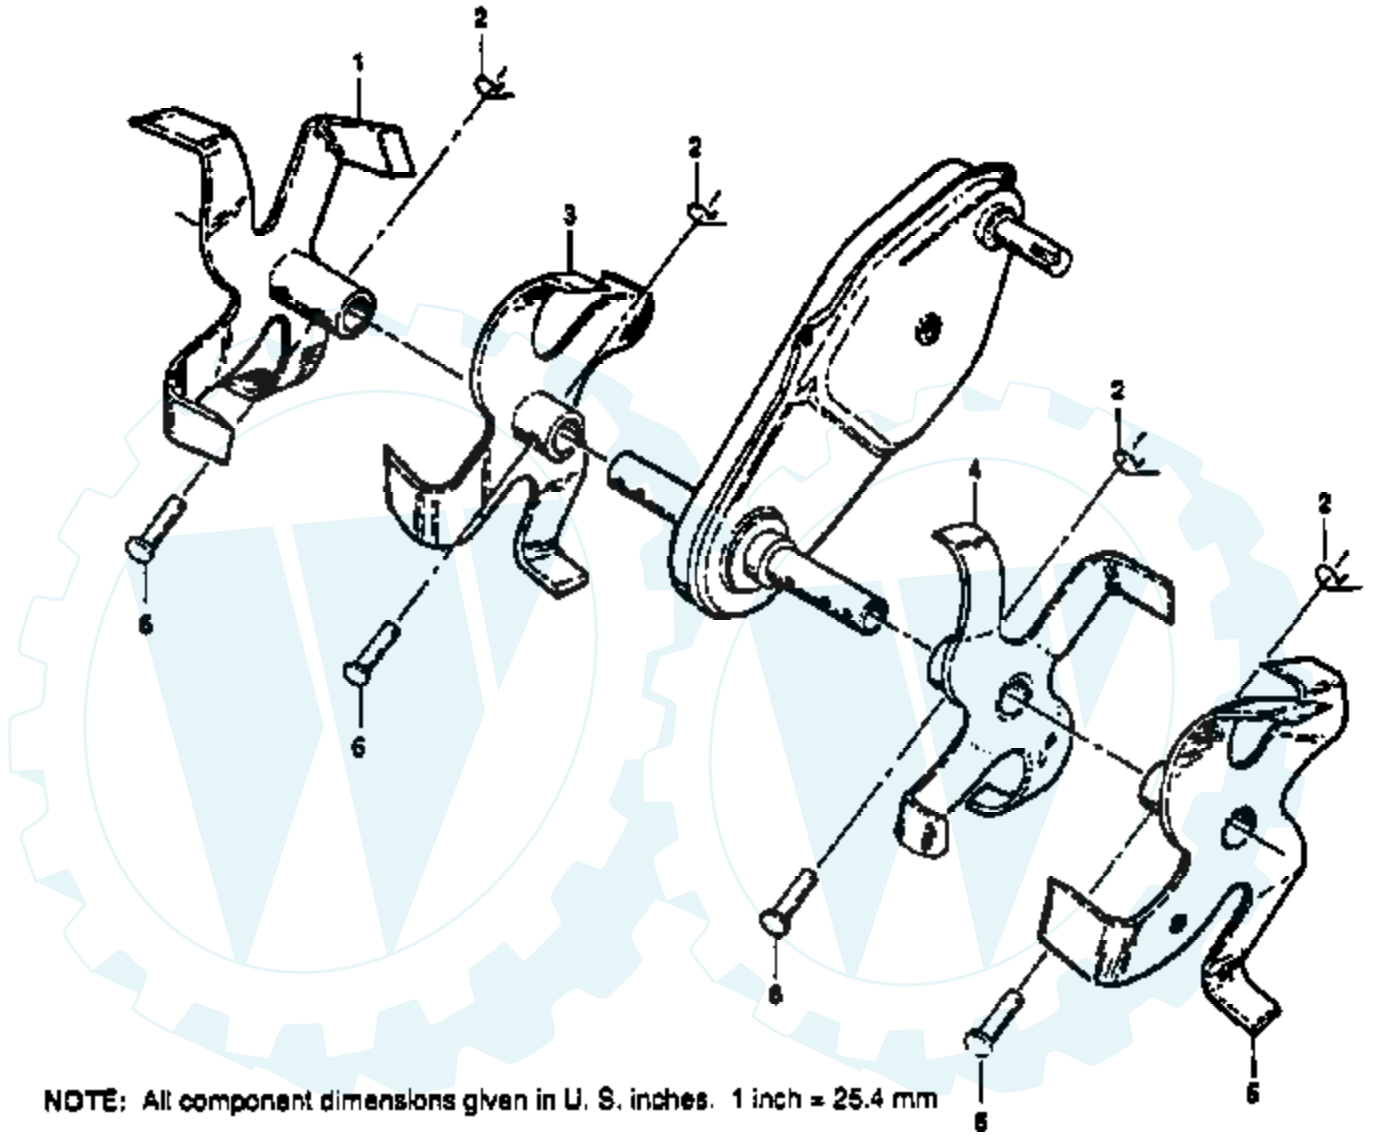

TINE ASSEMBLY

NOTE: All component dimensions given in U. S. inches. 1 inch = 25.4 mm

Ref #	Part Number	Qty	Description
1	674A66		TINE OUTER RH T
2	3146R		RETAINER.SPRING
3	674A64		SUB= 156924
4	674A63		TINE.INNER.LH
5	674A65		TINE.OUTER.LH.T
6	4929H		RIVET.PAN HD.1.75